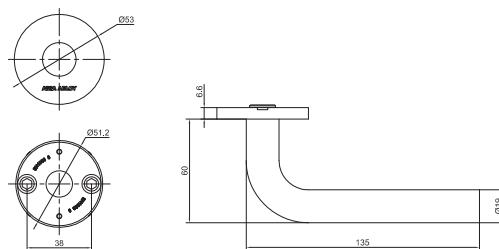

PŘÍSLUŠENSTVÍ

- kulaté spodní rozety série AHW550
- prodlužovací sada AHW130 pro dveře do tloušťky 65 – 80mm

Popis	Objednací číslo
AHW500 KLIKA/KLIKA/J/ NRZ PAR	AA000829
AHW130 PRODLUZOVAČI SADA 65-80MM	AA000856