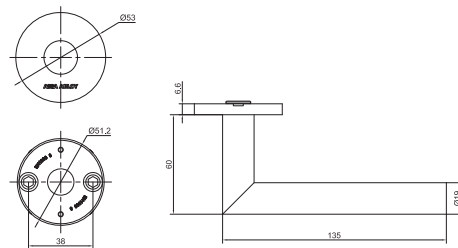

Popis	Objednací číslo
AHW500 KLIKA/KLIKA/L/ NRZ PAR	AA000763
AHW130 PRODLUZOVAČI SADA 65-80MM	AA000856

Dokumenty ke stažení po načtení QR kódu.