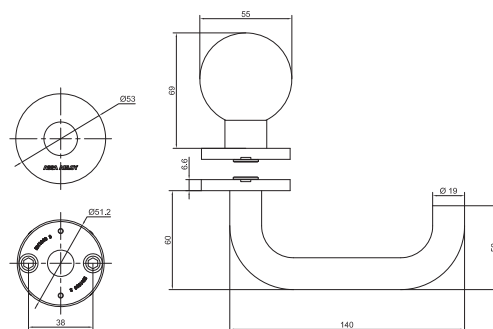

Rozetové kování

AHW500 koule/klika kulatá rozeta

CERTIFIKACE

Osvědčení o shodě s normou EN 1906

POPIS VÝROBKU

- pár koule/klika s kulatou rozetou
- tvar kliky U \varnothing 19 mm, pevná koule \varnothing 55 mm
- kovový mechanismus s vratnou pružinou
- skryté uchycení
- 8 mm nedělený čtyřhran, šrouby M4
- rozteč montážních otvorů 38 mm
- 200 000 cyklů
- dodáváno v páru koule/klika
- levé nebo pravé provedení
- pro tloušťku dveří 38 – 60mm

PROVEDENÍ VÝROBKU

- nerezová ocel AISI304

POUŽITÍ

- interiérové hluboké zámky

PŘÍSLUŠENSTVÍ

- kulaté spodní rozety série AHW550
- prodlužovací sada AHW131 pro dveře do tloušťky 65 – 80mm

VARIANTY

AHW500UK KOULE/KLIKA TVAR U

- klika hloubka 60 mm, šířka 140 mm
- koule hloubka 69 mm, \varnothing 55 mm
- bez spodních rozet

AHW500LK KOULE/KLIKA TVAR L

- klika hloubka 60 mm, šířka 135 mm
- koule hloubka 69 mm, \varnothing 55 mm
- bez spodních rozet

Popis

| Popis | Objednací číslo |
|-------------------------------------|-----------------|
| AHW500 KOULE/KLIKA/U/ LEVA NRZ PAR | AA000764 |
| AHW500 KOULE/KLIKA/U/ PRAVA NRZ PAR | AA000765 |
| AHW131 PRODLUZOVAČI SADA 65-80MM | AA000822 |