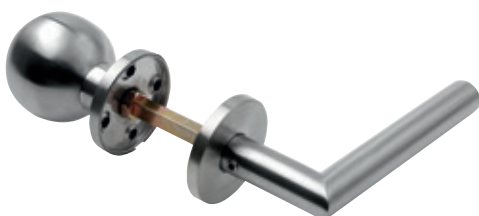

Popis

Popis	Objednací číslo
AHW500 KOULE/KLIKA/L/ LEVA NRZ PAR	AA000766
AHW500 KOULE/KLIKA/L/ PRAVA NRZ PAR	AA000767
AHW131 PRODLUZOVAČI SADA 65-80MM	AA000822

Dokumenty ke stažení po načtení QR kódu.