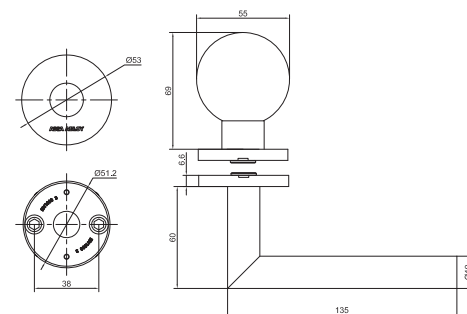

Rozetové kování

AHW500 koule/klika kulatá rozeta

CERTIFIKACE

Osvědčení o shodě s normou EN 1906

POPIS VÝROBKU

- pár koule/klika s kulatou rozetou
- tvar kliky U \varnothing 19 mm, pevná koule \varnothing 55 mm
- kovový mechanismus s vratnou pružinou
- skryté uchycení
- 8 mm nedělený čtyřhran, šrouby M4
- rozteč montážních otvorů 38 mm
- 200 000 cyklů
- dodáváno v páru koule/klika
- levé nebo pravé provedení
- pro tloušťku dveří 38 – 60mm

- klika hloubka 60 mm, šířka 140 mm
- koule hloubka 69 mm, \varnothing 55 mm
- bez spodních rozet

AHW500LK KOULE/KLIKA TVAR L

- klika hloubka 60 mm, šířka 135 mm
- koule hloubka 69 mm, \varnothing 55 mm
- bez spodních rozet

Popis

| Popis | Objednací číslo |
|-------------------------------------|-----------------|
| AHW500 KOULE/KLIKA/U/ LEVA NRZ PAR | AA000764 |
| AHW500 KOULE/KLIKA/U/ PRAVA NRZ PAR | AA000765 |
| AHW131 PRODLUZOVAČI SADA 65-80MM | AA000822 |

Popis

| Popis | Objednací číslo |
|-------------------------------------|-----------------|
| AHW500 KOULE/KLIKA/L/ LEVA NRZ PAR | AA000766 |
| AHW500 KOULE/KLIKA/L/ PRAVA NRZ PAR | AA000767 |
| AHW131 PRODLUZOVAČI SADA 65-80MM | AA000822 |