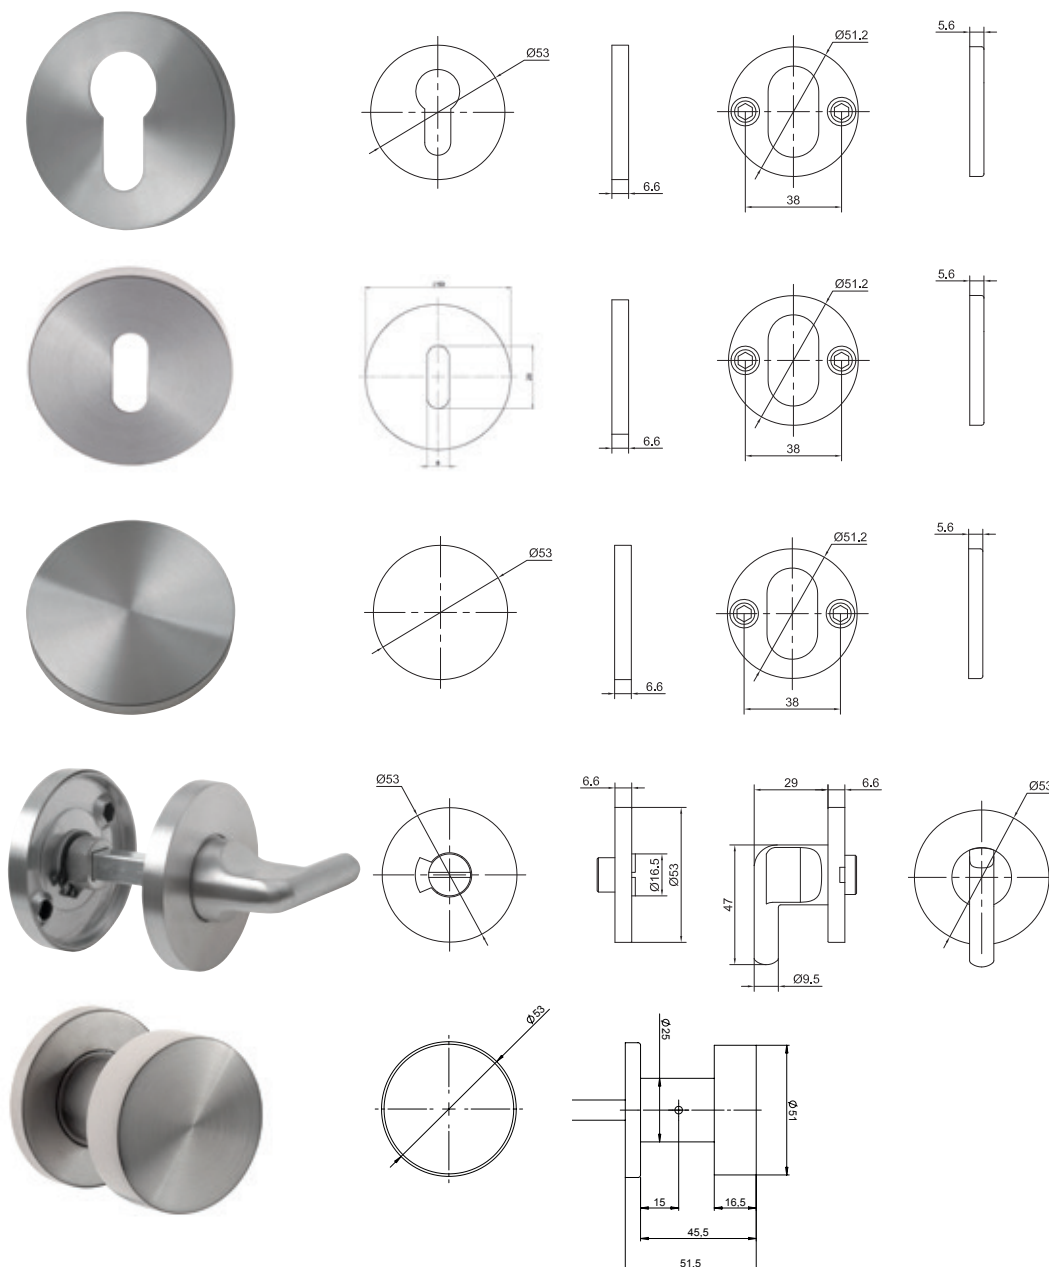

Rozetové kování AHW500 koule a AHW550 spodní rozety kulaté

CERTIFIKACE

Osvědčení o shodě s normou EN 1906

POPIS VÝROBKU

- set kulatých spodních rozet
- skryté uchycení
- možnost volby z rozet:
 - otvor pro cylindrickou vložku
 - otvor pro obyčejný klíč
 - slepá rozeta
 - WC klička
- pro tloušťku dveří 38 – 60mm

VARIANTY

AHW550

- hloubka 6,6 mm, \varnothing 53 mm

AHW550WC

- nedělený čtyřhran 6 mm
- barevná indikace otevřeno/zavřeno

AHW500

- samostatná koule plochá

PROVEDENÍ VÝROBKU

- nerezová ocel AISI304

POUŽITÍ

- interiérové hluboké zámky

PŘÍSLUŠENSTVÍ

- rozetové kování klika/klika AHW500
- rozetové kování koule/klika AHW500

Popis	Objednací číslo
AHW550 ROZ.OTV.CYL.VLOZKA NRZ PAR	AA000768
AHW550 ROZ.OTV.KLIC NRZ PAR	SP001801
AHW550 ROZ.SLEPA NRZ PAR	AA000769
AHW550 ROZ.WC KLICKA 6 NRZ PAR	AA000770
AHW500 KOULE PLOCHÁ ROZ. NRZ, KS	AA000246