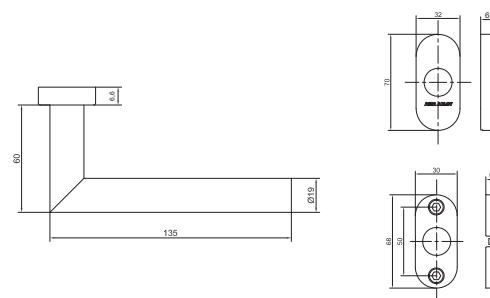

Rozetové kování

AHW600 klika/klika oválná rozeta

CERTIFIKACE

Osvědčení o shodě s normou EN 1906

POPIS VÝROBKU

- pár klik s oválnou rozetou
- tvar kliky J a L, \varnothing 19 mm
- kovový mechanismus s vratnou pružinou
- skryté uchycení
- 8 mm nedělený čtyřhran, šrouby M4
- rozteč montážních otvorů 50 mm
- 200 000 cyklů
- dodáváno v páru klika/klika
- pro tloušťku dveří 38 – 60mm

VARIANTY

AHW600CC KLIKA/KLIKA TVAR J

- hloubka 60 mm, šířka 135 mm
- bez spodních rozet

AHW600LL KLIKA/KLIKA TVAR L

- hloubka 60 mm, šířka 135 mm
- bez spodních rozet

Dokumenty ke stažení po načtení QR kódu.

PROVEDENÍ VÝROBKU

- nerezová ocel AISI304

POUŽITÍ

- interiérové úzké/profilové zámky

PŘÍSLUŠENSTVÍ

- kulaté spodní rozety série AHW660
- prodlužovací sada AHW130 pro dveře do tloušťky 65 – 80mm

Popis	Objednací číslo
AHW600 KLIKA/KLIKA/J/ NRZ PAR	AA000831
AHW130 PRODLUZOVAČI SADA 65-80MM	AA000856