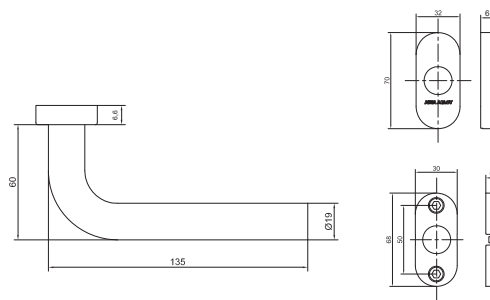

Rozetové kování

AHW600 klika/klika oválná rozeta

CERTIFIKACE

Osvědčení o shodě s normou EN 1906

POPIS VÝROBKU

- pár klik s oválnou rozetou
- tvar kliky J a L, \varnothing 19 mm
- kovový mechanismus s vratnou pružinou
- skryté uchycení
- 8 mm nedělený čtyřhran, šrouby M4
- rozteč montážních otvorů 50 mm
- 200 000 cyklů
- dodáváno v páru klika/klika
- pro tloušťku dveří 38 – 60mm

VARIANTY

AHW600CC KLIKA/KLIKA TVAR J

- hloubka 60 mm, šířka 135 mm
- bez spodních rozet

AHW600LL KLIKA/KLIKA TVAR L

- hloubka 60 mm, šířka 135 mm
- bez spodních rozet

Dokumenty ke stažení po načtení QR kódu.

PROVEDENÍ VÝROBKU

- nerezová ocel AISI304

POUŽITÍ

- interiérové úzké/profilové zámky

PŘÍSLUŠENSTVÍ

- kulaté spodní rozety série AHW660
- prodlužovací sada AHW130 pro dveře do tloušťky 65 – 80mm

Popis	Objednací číslo
AHW600 KLIKA/KLIKA/J/ NRZ PAR	AA000831
AHW130 PRODLUZOVAČI SADA 65-80MM	AA000856