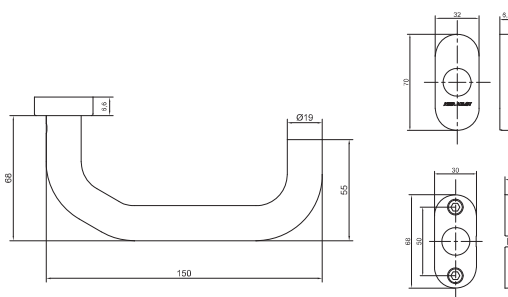

Popis	Objednací číslo
AHW600 KLIKA/KLIKA/ZAH.U/ NRZ PAR	AA000773
AHW130 PRODLUZOVAČI SADA 65-80MM	AA000856