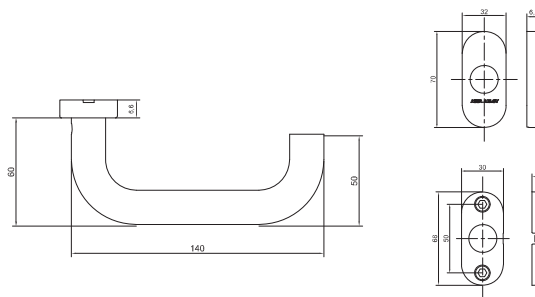

Rozetové kování

AHW600 klika/klika oválná rozeta

CERTIFIKACE

Osvědčení o shodě s normou EN 1906

POPIS VÝROBKU

- pár klik s oválnou rozetou
- tvar kliky U, ostrá U 90°, nebo prodloužená U, \varnothing 19 mm
- kovový mechanismus s vratnou pružinou
- skryté uchycení
- 8 mm nedělený čtyřhran, šrouby M4
- rozteč montážních otvorů 50 mm
- 200 000 cyklů
- dodáváno v páru klika/klika
- pro tloušťku dveří 38 – 60mm

VARIANTY

AHW600UU KLIKA/KLIKA TVAR U

- hloubka 60 mm, šířka 140 mm
- bez spodních rozet

AHW600FF KLIKA/KLIKA TVAR U PRODLOUŽENÁ

- hloubka 68 mm, šířka 150 mm
- bez spodních rozet

Dokumenty ke stažení po načtení QR kódu.

AHW600DD KLIKA/KLIKA TVAR U 90°

- hloubka 60 mm, šířka 140 mm
- bez spodních rozet

PROVEDENÍ VÝROBKU

- nerezová ocel AISI304

POUŽITÍ

- interiérové úzké/profilové zámky

PŘÍSLUŠENSTVÍ

- kulaté spodní rozety série AHW660
- prodlužovací sada AHW130 pro dveře do tloušťky 65 – 80mm