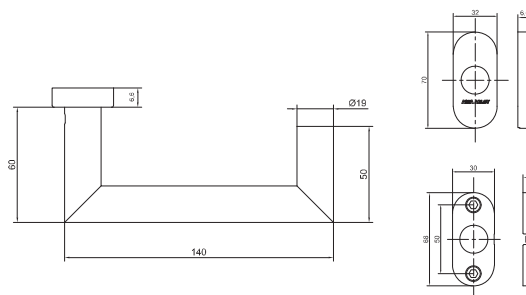

Popis	Objednací číslo
AHW600 KLIKA/KLIKA/U 90°/ NRZ PAR	AA000832
AHW130 PRODLUZOVAČI SADA 65-80MM	AA000856