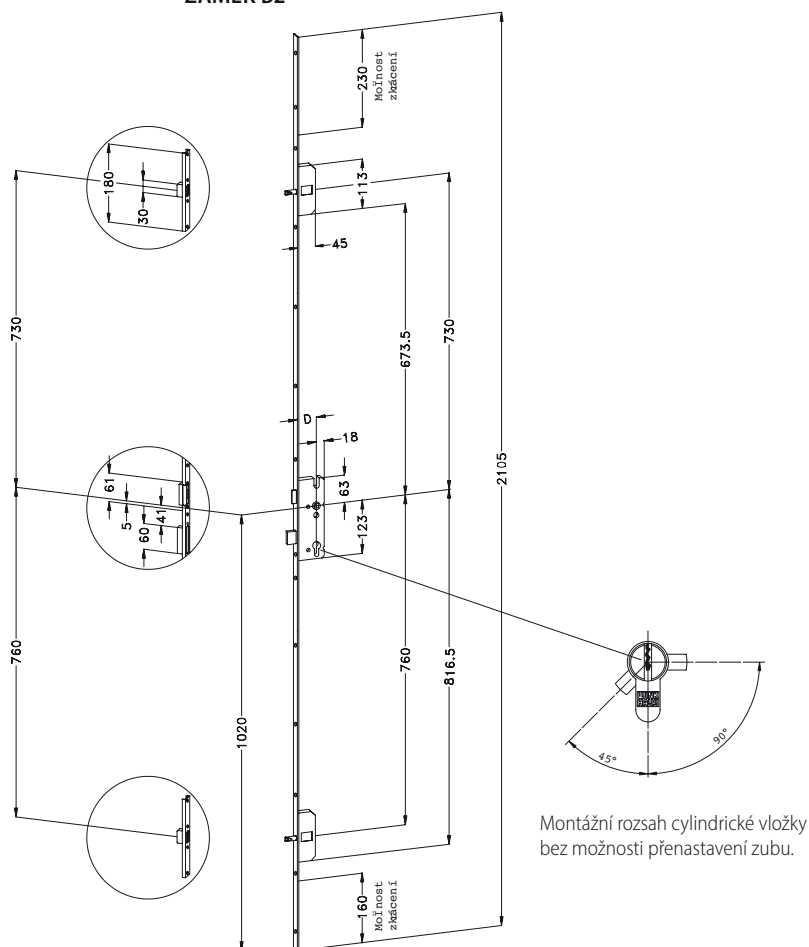

WINKHAUS TŘÍCESTNÝ ZÁMEK B2