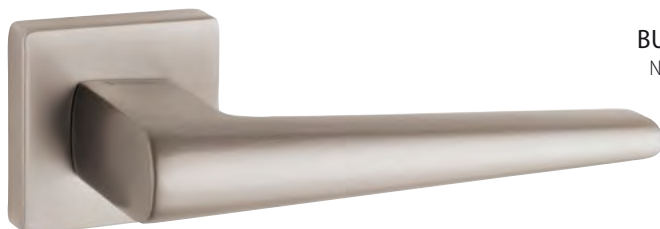

BB

PZ

WC

www.twin.cz/butto

ROZMĚRY KOVÁNÍ
NALEZNETE NA STR. 9

BUTTO HA 169 HR

NI-SAT-MAT matný nikel

NI-SAT-A matný nikel antracit