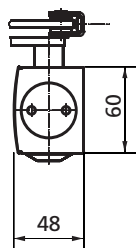

DVEŘNÍ ZAVÍRAČE

VÍCE INFORMACÍ A CENÍK NA TWIN.CZ

DORMA TS 68

DORMA TS Profil

PADACÍ LIŠTY

PADACÍ LIŠTA 103 SF

- PADACÍ LIŠTA 101 SF 630
- PADACÍ LIŠTA 101 SF 730
- PADACÍ LIŠTA 101 SF 830
- PADACÍ LIŠTA 101 SF 930
- PADACÍ LIŠTA 101 SF1030
- PADACÍ LIŠTA 101 SF1130

- PADACÍ LIŠTA 103 SF 630
- PADACÍ LIŠTA 103 SF 730
- PADACÍ LIŠTA 103 SF 830
- PADACÍ LIŠTA 103 SF 930
- PADACÍ LIŠTA 103 SF1030
- PADACÍ LIŠTA 103 SF1130

- PADACÍ LIŠTA 290 SF 630
- PADACÍ LIŠTA 290 SF 730
- PADACÍ LIŠTA 290 SF 830
- PADACÍ LIŠTA 290 SF 930
- PADACÍ LIŠTA 290 SF1030
- PADACÍ LIŠTA 290 SF1130

Podlahové padací těsnící lišty se zabudují do spodní hrany dveří. Při zavírání dveří dosedá zavírací čep na zárubeň a vnitřní mechanismus lišty se silikonovým těsněním k podlaze, vznikne tak dokonalé utěsnění. Výška přitlačení se nastaví na straně pomocí regulovacího šroubu.

Podrobné informace naleznete na www.twin.cz

OKOPOVÝ PLECH

OKOPOVÝ PLECH SAMOLEPÍCÍ
150 mm, tl. 0,45 mm