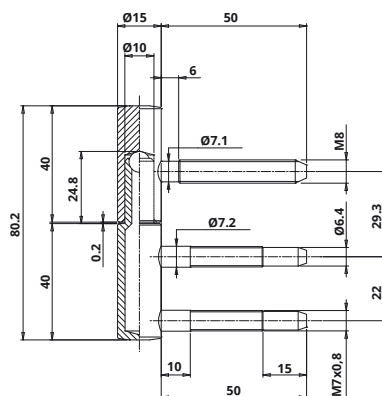

DVEŘNÍ ZÁVĚSY 100/15 VD

CENÍK

bez DPH s DPH bez DPH s DPH

DVEŘNÍ ZÁVĚS 100/15 VD

CM teflon	119 Kč	144 Kč	€ 4,50	€ 5,40
NI-SAT-A	119 Kč	144 Kč	€ 4,50	€ 5,40
NI-SAT teflon	199 Kč	241 Kč	€ 7,60	€ 9,12
ABR teflon	199 Kč	241 Kč	€ 7,60	€ 9,12
ABR	65 Kč	79 Kč	€ 2,50	€ 3,00