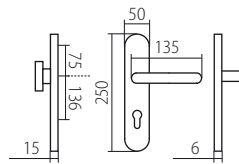

*Tloušťka štitku s DEF 15mm, bez DEF 12mm
Prostor pro cylindr. vložku v překrytce DEF 12-18mm

F1 elox stříbrný

KLEOPATRA DEF
str. 48–49

ZEUS HTSI DEF
str. 46

F9 elox barva nerez

ZEUS CARLA HTSI DEF
str. 52