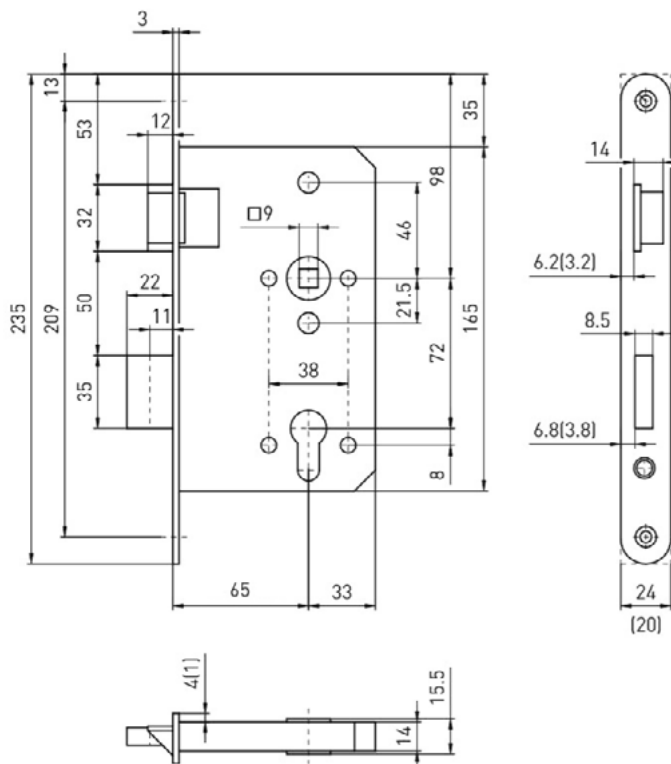

MOŽNOSTI

TWIN PANIKOVÝ ZÁMEK BMH 1013
PZ 65/72/20/0/9 LEVÝ
provedení KLIKA/KLIKA dle EN 179

TWIN PANIKOVÝ ZÁMEK BMH 1013
PZ 65/72/20/0/9 PRAVÝ
provedení KLIKA/KLIKA dle EN 179

TWIN PANIKOVÝ ZÁMEK BMH 1013
PZW 65/72/20/0/9 LEVÝ
provedení KLIKA/KOULE dle EN 179

TWIN PANIKOVÝ ZÁMEK BMH 1013
PZW 65/72/20/0/9 PRAVÝ
provedení KLIKA/KOULE dle EN 179

■ Další modely naleznete na www.twin.cz