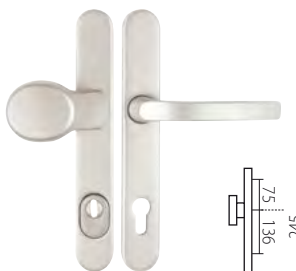

KLEOPATRA DEF
str. 48–49