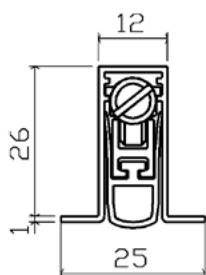

PADACÍ LIŠTY

PADACÍ LIŠTA 101 SF

PADACÍ LIŠTA 103 SF