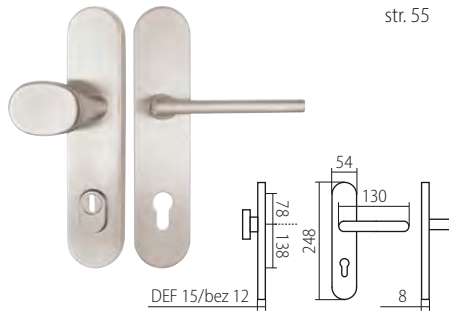

COLUMBUS KLESO H 2087KS DEF
str. 55