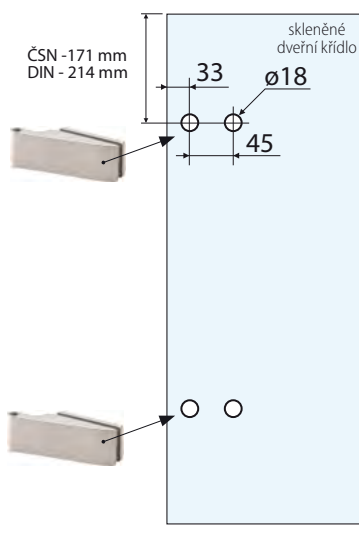

příprava na zámeček a protikus je stejná jako u SADY 2