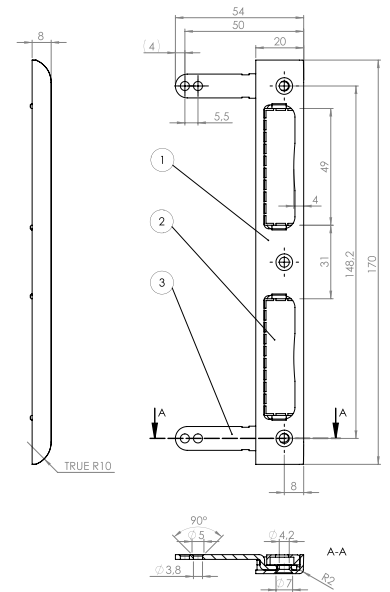

IMITACE NEREZ

**KUBICA K5080 MONT.
DESTIČKA**

OCEL

**PLASTOVÁ STŘELKA,
ZÁVORA BB 72 mm**

**PLASTOVÁ STŘELKA,
ZÁVORA WC 72/78 mm**

**PROTIPLECH DO DŘEVĚNÝCH ZÁRUBNÍ
PRO FALCOVÉ DVEŘE**

vč. upevňovacích plechů ke střednímu dílu zárubně