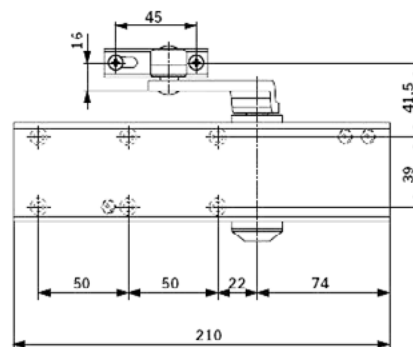

DVEŘNÍ ZAVÍRAČE

VÍCE INFORMACÍ A CENÍK NA TWIN.CZ

PADACÍ LIŠTY

PADACÍ LIŠTA 103 SF

- PADACÍ LIŠTA 101 SF 630
- PADACÍ LIŠTA 101 SF 730
- PADACÍ LIŠTA 101 SF 830
- PADACÍ LIŠTA 101 SF 930
- PADACÍ LIŠTA 101 SF1030
- PADACÍ LIŠTA 101 SF1130

- PADACÍ LIŠTA 103 SF 630
- PADACÍ LIŠTA 103 SF 730
- PADACÍ LIŠTA 103 SF 830
- PADACÍ LIŠTA 103 SF 930
- PADACÍ LIŠTA 103 SF1030
- PADACÍ LIŠTA 103 SF1130

- PADACÍ LIŠTA 290 SF 630
- PADACÍ LIŠTA 290 SF 730
- PADACÍ LIŠTA 290 SF 830
- PADACÍ LIŠTA 290 SF 930
- PADACÍ LIŠTA 290 SF1030
- PADACÍ LIŠTA 290 SF1130

Podlahové padací těsnící lišty se zabudují do spodní hrany dveří. Při zavírání dveří dosedá zavírací čep na zárubeň a vnitřní mechanismus lišty se silikonovým těsněním k podlaze, vznikne tak dokonalé utěsnění. Výška přitlačení se nastaví na straně pomocí regulovacího šroubu.

Podrobné informace naleznete na www.twin.cz

OKOPOVÝ PLECH

OKOPOVÝ PLECH SAMOLEPÍCÍ
150 mm, tl. 0,45 mm