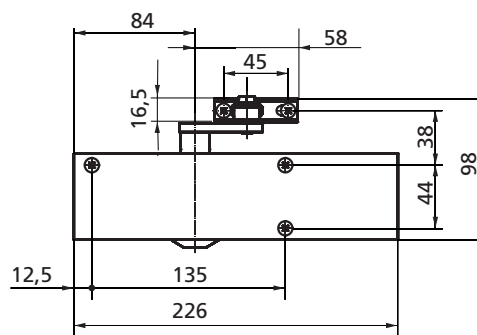

DVEŘNÍ ZAVÍRAČE

VÍCE INFORMACÍ A CENÍK NA TWIN.CZ

DORMA TS 68

DORMA TS Profil

PADACÍ LIŠTY

PADACÍ LIŠTA 103 SF

- PADACÍ LIŠTA 101 SF 630
- PADACÍ LIŠTA 101 SF 730
- PADACÍ LIŠTA 101 SF 830
- PADACÍ LIŠTA 101 SF 930
- PADACÍ LIŠTA 101 SF1030
- PADACÍ LIŠTA 101 SF1130

- PADACÍ LIŠTA 103 SF 630
- PADACÍ LIŠTA 103 SF 730
- PADACÍ LIŠTA 103 SF 830
- PADACÍ LIŠTA 103 SF 930
- PADACÍ LIŠTA 103 SF1030
- PADACÍ LIŠTA 103 SF1130

- PADACÍ LIŠTA 290 SF 630
- PADACÍ LIŠTA 290 SF 730
- PADACÍ LIŠTA 290 SF 830
- PADACÍ LIŠTA 290 SF 930
- PADACÍ LIŠTA 290 SF1030
- PADACÍ LIŠTA 290 SF1130

Podlahové padací těsnící lišty se zabudují do spodní hrany dveří. Při zavírání dveří dosedá zavírací čep na zárubeň a vnitřní mechanismus lišty se silikonovým těsněním k podlaze, vznikne tak dokonalé utěsnění. Výška přitlačení se nastaví na straně pomocí regulovacího šroubu.

Podrobné informace naleznete na www.twin.cz

OKOPOVÝ PLECH

OKOPOVÝ PLECH SAMOLEPÍCÍ
150 mm, tl. 0,45 mm