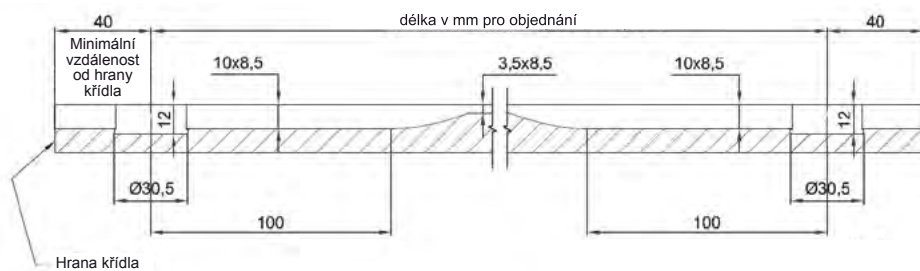

NAPÍNAČÍ VÝZTUHA INTERIÉROVÝCH DVEŘÍ

MOŽNOSTI VELIKOSTÍ VÝZTUHY

DÉLKA NAPÍNAČÍ VÝZTUHY	VÝŠKA DVEŘNÍHO KŘÍDLA
1860 mm	1970–2100 mm
2090 mm	2200–2400 mm
2390 mm	2500–2700 mm
2690 mm	2800–3000 mm