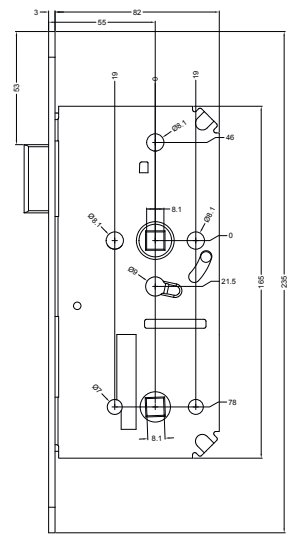

MAGNETICKÝ ZÁMEK B-KLAS

CH-SAT, CM

BB 72 mm

PZ 72 mm

WC 78 mm

MAGNETICKÝ ZÁMEK ST

NI-SAT, CH, CM

550 BB 90 mm

650 PZ 85 mm

750 WC 96 mm

MAGNETICKÝ ZÁMEK

MAGNETICKÝ ZÁMEK DM1

BÍLÁ

ŠEDÁ

ČERNÁ