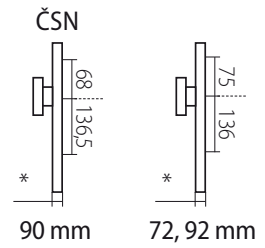

PŘEHLED MODELŮ KOVÁNÍ DLE POVRCHŮ

PŘEHLED ROZMĚRŮ šířka/průměr rozety x výška rozety

| | | | | | |
|---|------------|---|------------------|---|-----------|
| A | 52 x 10 mm | E | 52 x 11 mm | L | 51 x 5 mm |
| B | 50 x 10 mm | H | 33 x 74* x 10 mm | M | 52 x 5 mm |
| C | 55 x 8 mm | I | 30 x 65* x 12 mm | N | 53 x 3 mm |
| D | 53 x 10 mm | J | 52 x 37* x 9 mm | | |

HARMONIA HTSI DEF
str. 48–49

F4 elox bronz

HARMONIA HTSI DEF
str. 48–49

HARMONIA ROZMĚRY

F9 elox barva nerez

HARMONIA HTSI DEF
str. 48–49

CM černý mat

HARMONIA HTSI DEF
str. 48–49

*Tloušťka štitku s DEF 15mm, bez DEF 12mm
Prostor pro cylindr. vložku v překrytce DEF 12-18mm

F1 elox stříbrný

KLEOPATRA DEF
str. 48–49

ZEUS HTSI DEF
str. 46

F9 elox barva nerez

ZEUS CARLA HTSI DEF
str. 52