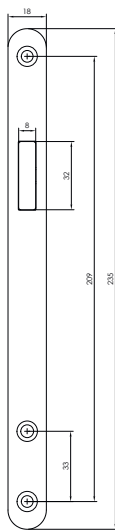

MAGNETICKÝ ZÁMEK B-KLAS

CH-SAT, CM

BB 72 mm

PZ 72 mm

WC 78 mm

MAGNETICKÝ ZÁMEK ST

NI-SAT, CH, CM

550 BB 90 mm

650 PZ 85 mm

750 WC 96 mm

MAGNETICKÝ ZÁMEK

MAGNETICKÝ ZÁMEK DM1

BÍLÁ

ŠEDÁ

ČERNÁ