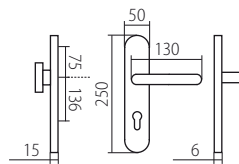

ZEUS KLESO HTSI DEF
str. 55