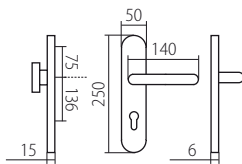

*Tloušťka štitku s DEF 15mm, bez DEF 12mm
Prostor pro cylindr. vložku v překrytce DEF 12-18mm

F1 elox stříbrný

KLEOPATRA DEF
str. 48–49

ZEUS HTSI DEF
str. 46

F9 elox barva nerez

ZEUS CARLA HTSI DEF
str. 52