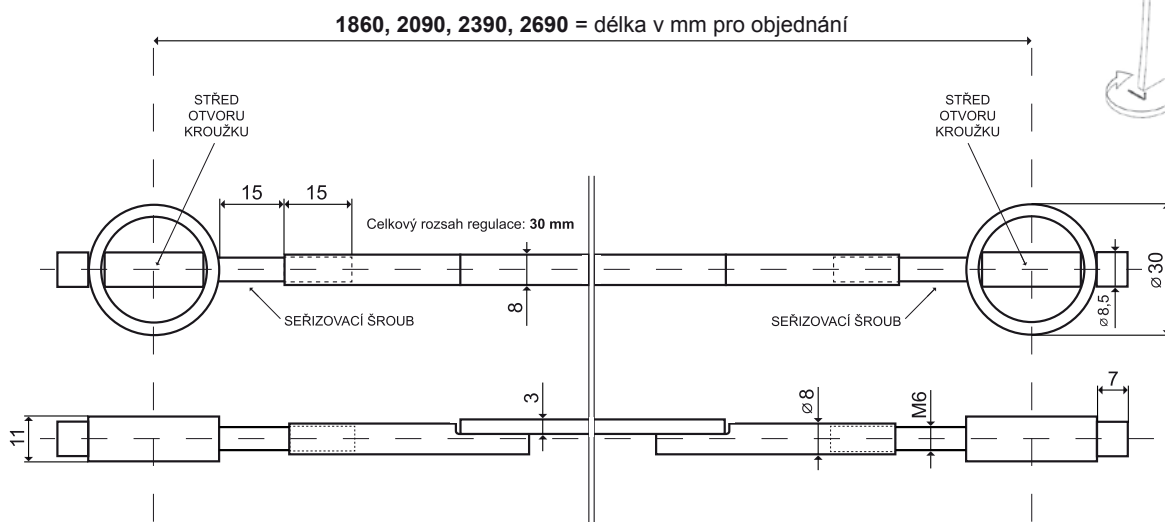

NAPÍNAČÍ VÝZTUHA INTERIÉROVÝCH DVEŘÍ

MOŽNOSTI VELIKOSTÍ VÝZTUHY

DÉLKA NAPÍNAČÍ VÝZTUHY	VÝŠKA DVEŘNÍHO KŘÍDLA
1860 mm	1970–2100 mm
2090 mm	2200–2400 mm
2390 mm	2500–2700 mm
2690 mm	2800–3000 mm