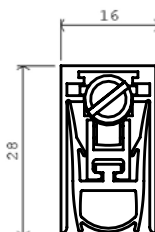

PADACÍ LIŠTA 290 SF