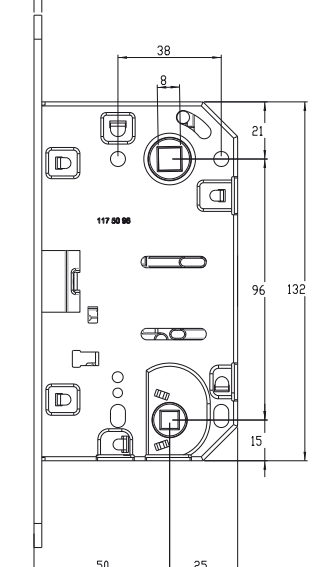

750 WC 96 mm

MAGNETICKÝ ZÁMEK

MAGNETICKÝ ZÁMEK DM1

BÍLÁ

ŠEDÁ

ČERNÁ

DVEŘNÍ ZAVÍRAČE

VÍCE INFORMACÍ A CENÍK NA TWIN.CZ