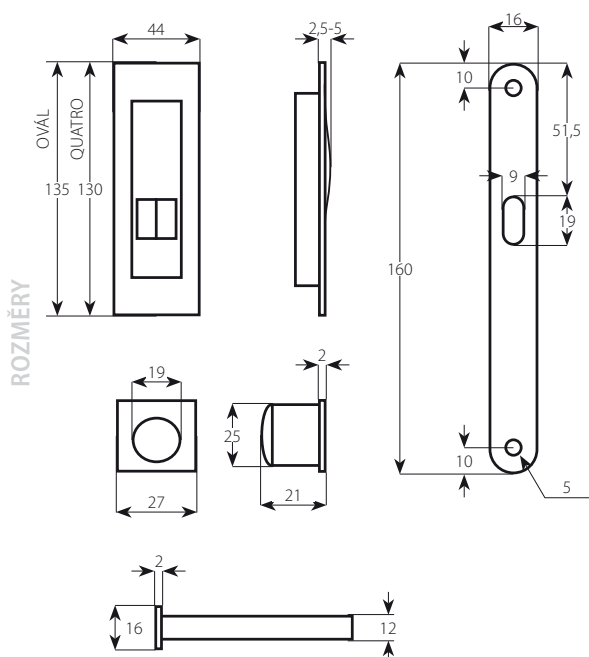

VHODNÉ POUŽITÍ

DRUH DVEŘÍ

posuvné dveře
posuvné dveře do pouzdra
dveře s kováním COMPACT

KONSTRUKCE DVEŘÍ

masiv
plná dřevotříska
odlehčená dřevotříska
voštinová výplň s výdřevou

MUŠLE QUATRO OVÁL

ROZMĚRY (mm)