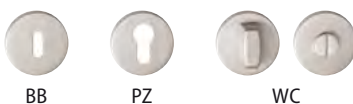

E matná nerez

BB

PZ

WC

BB

PZ

WC

ROZETOVÉ

BEZPEČNOSTNÍ

E
matná nerez

E
matná nerez

E
matná nerez

XR
inoxchrom

E
matná nerez

OKENNÍ

DOPORUČUJEME

Naleznete na straně 80

CENÍK

ZÁRUKA bez DPH s DPH bez DPH s DPH

ALA HR H 1290 M3

BB	1349 Kč	1632 Kč	€ 51,00	€ 61,20
PZ	1349 Kč	1632 Kč	€ 51,00	€ 61,20
WC	1599 Kč	1935 Kč	€ 60,40	€ 72,48
5 LET	KPZL/R	1599 Kč	1935 Kč	€ 60,40 € 72,48

ALA H 1290 M3

BB	1099 Kč	1330 Kč	€ 41,50	€ 49,80
PZ	1099 Kč	1330 Kč	€ 41,50	€ 49,80
WC	1499 Kč	1814 Kč	€ 56,60	€ 67,92
5 LET	KPZL/R	1499 Kč	1814 Kč	€ 56,60 € 67,92

ALA HR C 1290 FL PLOCHÁ ROZETA

BB	1399 Kč	1693 Kč	€ 52,80	€ 63,36
PZ	1399 Kč	1693 Kč	€ 52,80	€ 63,36
WC	1599 Kč	1935 Kč	€ 60,40	€ 72,48
5 LET	KPZL/R	1599 Kč	1935 Kč	€ 60,40 € 72,48

ALA C 1290 FL PLOCHÁ ROZETA

BB	1399 Kč	1693 Kč	€ 52,80	€ 63,36
PZ	1399 Kč	1693 Kč	€ 52,80	€ 63,36
WC	1599 Kč	1935 Kč	€ 60,40	€ 72,48
5 LET	KPZL/R	1599 Kč	1935 Kč	€ 60,40 € 72,48

COLUMBUS ALA HR H 2094KS DEF / E

KPZL	3499 Kč	4234 Kč	€ 132,10	€ 158,52
KPZR	3499 Kč	4234 Kč	€ 132,10	€ 158,52
PZL	3199 Kč	3871 Kč	€ 120,80	€ 144,96
PZR	3199 Kč	3871 Kč	€ 120,80	€ 144,96
5 LET	Rozteč	72, 92 mm		

COLUMBUS ALA HR H 2094KS / E

KPZL	2999 Kč	3629 Kč	€ 113,20	€ 135,84
KPZR	2999 Kč	3629 Kč	€ 113,20	€ 135,84
PZL	2599 Kč	3145 Kč	€ 98,10	€ 117,72
PZR	2599 Kč	3145 Kč	€ 98,10	€ 117,72
5 LET	Rozteč	72, 92 mm		

ALA/MADLO BEZPEČNOSTNÍ HR DEF / E

SADA	4999 Kč	6049 Kč	€ 188,70	€ 226,44

5 LET

DAVID HTSI 4500 ALA DEF / XR

KPZL	5999 Kč	7259 Kč	€ 226,40	€ 271,68
KPZR	5999 Kč	7259 Kč	€ 226,40	€ 271,68
PZL	5999 Kč	7259 Kč	€ 226,40	€ 271,68
PZR	5999 Kč	7259 Kč	€ 226,40	€ 271,68
15 LET	Rozteč	90, 92 mm		

ALA BEZPEČNOSTNÍ ROZETA DEF / E

KPZL	2299 Kč	2782 Kč	€ 86,80	€ 104,16
KPZR	2299 Kč	2782 Kč	€ 86,80	€ 104,16
PZL	1999 Kč	2419 Kč	€ 75,50	€ 90,60
PZR	1999 Kč	2419 Kč	€ 75,50	€ 90,60

5 LET

ALA HR H1290 RO

OKENNÍ	RO	599 Kč	725 Kč	€ 22,70	€ 27,24

5 LET

ROZETOVÉ

PLOCHÁ ROZETA 3 mm

BEZPEČNOSTNÍ

OKENNÍ