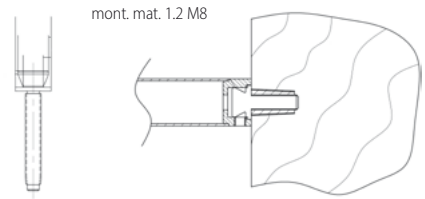

mont. mat. 1.2 M8

mont. mat. 1.3

mont. mat. 1.3 GL