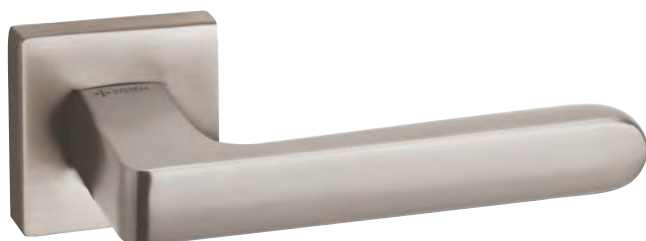

BB

PZ

WC

www.twin.cz/cube

ROZMĚRY KOVÁNÍ
NALEZNETE NA STR. 10

ROZETOVÉ