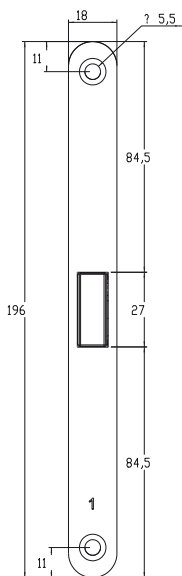

NI-SAT, CH, CM