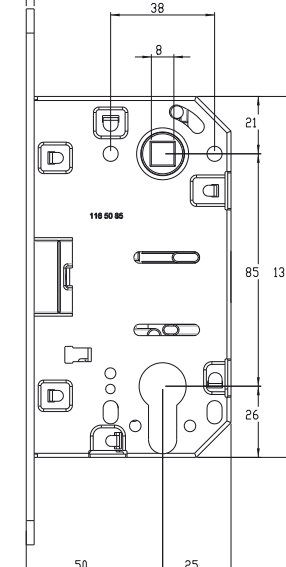

750 WC 96 mm

MAGNETICKÝ ZÁMEK

MAGNETICKÝ ZÁMEK DM1

BÍLÁ

ŠEDÁ

ČERNÁ

DVEŘNÍ ZAVÍRAČE

VÍCE INFORMACÍ A CENÍK NA TWIN.CZ