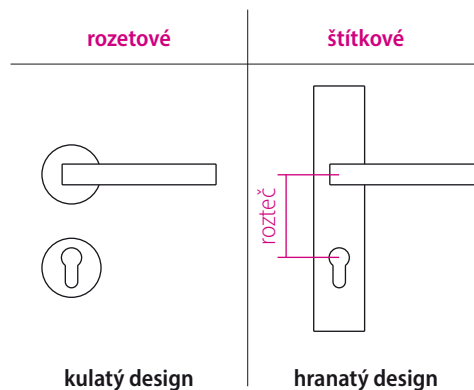

i **Kování s prodlouženou zárukou má dlouhou životnost.**

Na kování je poskytována záruka 24 měsíců. Záruka se vztahuje na výrobní vady výrobku, vady materiálu, dle obchodního zákoníku dané země.

Firma TWIN poskytuje mimo standardní 24měsíční záruku také zvýšenou záruku **3 roky***** (zvýšená odolnost proti mechanickému poškození povrchové úpravy při běžném provozu), **5 let**** (záruka se vztahuje na materiál /ocel-středně legovaná ocel/ proti korozi) a **10 a 15 let*** (zvýšená odolnost proti mechanickému poškození povrchové úpravy při běžném používání).

2 KROK – TVAR KOVÁNÍ

Interiérové kování dělíme do dvou základních skupin - **rozetové** a **štitkové**.

Tyto varianty se liší pouze svým designem, jejich funkčnost je shodná.

! Rozteč – U štitkového kování je před nákupem nutné znát **rozteč** neboli vzdálenost mezi středem otvoru pro kliku a středem horní (kulaté) části otvoru pro klíč. Šablonu pro změření rozteče naleznete v zadní části katalogu.

Kování máte na výběr v **hranatém** nebo **kulatém** designu.

3 KROK – ZPŮSOB ZAMYKÁNÍ

V katalogu se setkáte s několika zkratkami, které označují, v jakém provedení lze dané kování zakoupit. Provedení vybírejte pečlivě s ohledem na to, na jaké dveře budete kování umisťovat – interiérové nebo bezpečnostní dveře. **Zkratky označují typ zámku:**