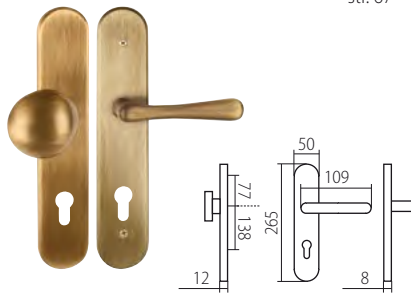

DAVID HTSI 4500 ELEGANT
str. 67