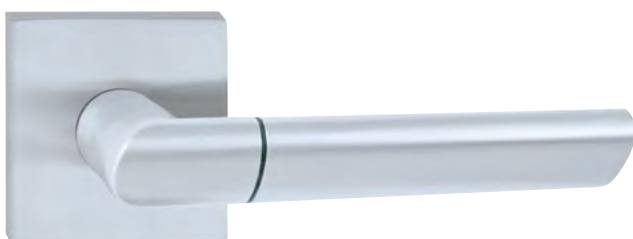

MONICA P 120 HR/EN 1906 TŘ.3

ROZETOVÉ

CH-P chrom perla

MONICA P 120 HR / CH-P

BB	839 Kč	1015 Kč	€ 31,70	€ 38,04
PZ	839 Kč	1015 Kč	€ 31,70	€ 38,04
WC	1090 Kč	1319 Kč	€ 41,20	€ 49,44

2 ROKY

Do vyprodání zásob.

ROZETOVÉ

LEKO ATRAKTIVNÍ KOVÁNÍ