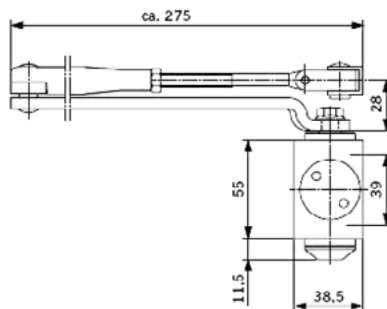

DVEŘNÍ ZAVÍRAČE

VÍCE INFORMACÍ A CENÍK NA TWIN.CZ

PADACÍ LIŠTY

PADACÍ LIŠTA 103 SF

- PADACÍ LIŠTA 101 SF 630
- PADACÍ LIŠTA 101 SF 730
- PADACÍ LIŠTA 101 SF 830
- PADACÍ LIŠTA 101 SF 930
- PADACÍ LIŠTA 101 SF1030
- PADACÍ LIŠTA 101 SF1130

- PADACÍ LIŠTA 103 SF 630
- PADACÍ LIŠTA 103 SF 730
- PADACÍ LIŠTA 103 SF 830
- PADACÍ LIŠTA 103 SF 930
- PADACÍ LIŠTA 103 SF1030
- PADACÍ LIŠTA 103 SF1130

- PADACÍ LIŠTA 290 SF 630
- PADACÍ LIŠTA 290 SF 730
- PADACÍ LIŠTA 290 SF 830
- PADACÍ LIŠTA 290 SF 930
- PADACÍ LIŠTA 290 SF1030
- PADACÍ LIŠTA 290 SF1130

Podlahové padací těsnící lišty se zabudují do spodní hrany dveří. Při zavírání dveří dosedá zavírací čep na zárubeň a vnitřní mechanismus lišty se silikonovým těsněním k podlaze, vznikne tak dokonalé utěsnění. Výška přitlačení se nastaví na straně pomocí regulovacího šroubu.

Podrobné informace naleznete na www.twin.cz

OKOPOVÝ PLECH

OKOPOVÝ PLECH SAMOLEPÍCÍ
150 mm, tl. 0,45 mm