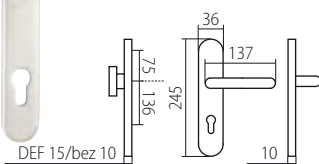

KLEOPATRA DEF
str. 48–49