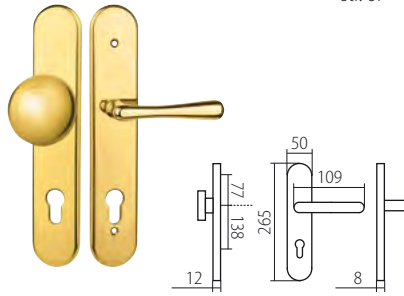

DAVID HTSI 4500 DEF ELEGANT
str. 67