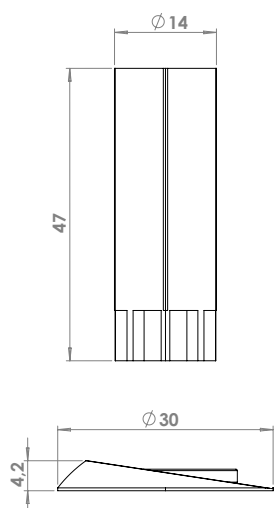

STOPPINO

SKRYTÁ MAGNETICKÁ ZARÁŽKA

INOVATIVNÍ ŘEŠENÍ

CENÍK

	bez DPH	s DPH	bez DPH	s DPH
ŠEDÁ				
STOPPINO SKRYTÁ MAGNETICKÁ ZARÁŽKA	599 Kč	725 Kč	€ 22,70	€ 27,24
ČERNÁ				
STOPPINO SKRYTÁ MAGNETICKÁ ZARÁŽKA	599 Kč	725 Kč	€ 22,70	€ 27,24

MOVINKA