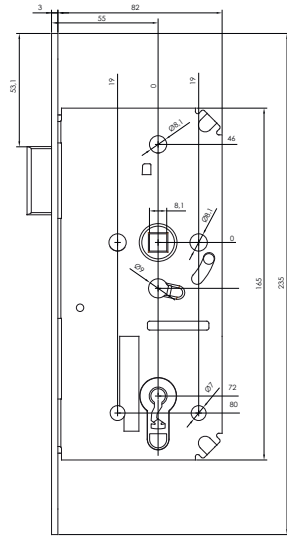

MAGNETICKÝ ZÁMEK B-KLAS

CH-SAT, CM

BB 72 mm

PZ 72 mm

WC 78 mm

MAGNETICKÝ ZÁMEK ST

NI-SAT, CH, CM

550 BB 90 mm

650 PZ 85 mm

750 WC 96 mm

MAGNETICKÝ ZÁMEK

MAGNETICKÝ ZÁMEK DM1

BÍLÁ

ŠEDÁ

ČERNÁ