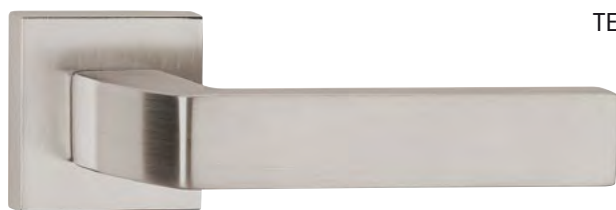

Do vyprodání zásob.

www.twin.cz/tessera

ROZMĚRY KOVÁNÍ
NALEZNETE NA STR. 7

ROZETOVÉ

TESSERA H 1681S HR
E matná nerez

BB

PZ

WC