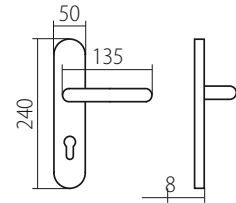

PŘEHLED MODELŮ KOVÁNÍ DLE POVRCHŮ

PŘEHLED ROZMĚRŮ šířka/průměr rozety x výška rozety

| | | | | | |
|---|------------|---|------------------|---|-----------|
| A | 52 x 10 mm | E | 52 x 11 mm | L | 51 x 5 mm |
| B | 50 x 10 mm | H | 33 x 74* x 10 mm | M | 52 x 5 mm |
| C | 55 x 8 mm | I | 30 x 65* x 12 mm | N | 53 x 3 mm |
| D | 53 x 10 mm | J | 52 x 37* x 9 mm | | |

BLOCK HR
str. 48-49 / rozměr **C**

BLOCK FLAT HR
str. 48-49 / rozměr **N**

CARLA SQUARE HR
str. 52 / rozměr **E**

CARLA FLAT HR
str. 52 / rozměr **N**

CUBOID FAST LOCK
str. 44 / rozměr **N**

LEKO CUBOID
str. 73 / rozměr **B**

HARMONIA HTSI DEF
str. 48–49

F4 elox bronz

HARMONIA HTSI DEF
str. 48–49

HARMONIA ROZMĚRY

F9 elox barva nerez

HARMONIA HTSI DEF
str. 48–49

CM černý mat

HARMONIA HTSI DEF
str. 48–49

*Tloušťka štitku s DEF 15mm, bez DEF 12mm
Prostor pro cylindr. vložku v překrytce DEF 12-18mm

F1 elox stříbrný

KLEOPATRA DEF
str. 48–49

ZEUS HTSI DEF
str. 46

F9 elox barva nerez

ZEUS CARLA HTSI DEF
str. 52