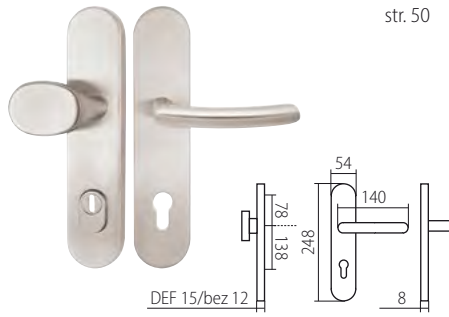

COLUMBUS GULF H 2087KS DEF
str. 50