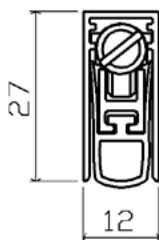

DVEŘNÍ ZAVÍRAČE

VÍCE INFORMACÍ A CENÍK NA TWIN.CZ

PADACÍ LIŠTY

PADACÍ LIŠTA 103 SF

- PADACÍ LIŠTA 101 SF 630
- PADACÍ LIŠTA 101 SF 730
- PADACÍ LIŠTA 101 SF 830
- PADACÍ LIŠTA 101 SF 930
- PADACÍ LIŠTA 101 SF1030
- PADACÍ LIŠTA 101 SF1130

- PADACÍ LIŠTA 103 SF 630
- PADACÍ LIŠTA 103 SF 730
- PADACÍ LIŠTA 103 SF 830
- PADACÍ LIŠTA 103 SF 930
- PADACÍ LIŠTA 103 SF1030
- PADACÍ LIŠTA 103 SF1130

- PADACÍ LIŠTA 290 SF 630
- PADACÍ LIŠTA 290 SF 730
- PADACÍ LIŠTA 290 SF 830
- PADACÍ LIŠTA 290 SF 930
- PADACÍ LIŠTA 290 SF1030
- PADACÍ LIŠTA 290 SF1130

Podlahové padací těsnící lišty se zabudují do spodní hrany dveří. Při zavírání dveří dosedá zavírací čep na zárubeň a vnitřní mechanismus lišty se silikonovým těsněním k podlaze, vznikne tak dokonalé utěsnění. Výška přitlačení se nastaví na straně pomocí regulovacího šroubu.

Podrobné informace naleznete na www.twin.cz

OKOPOVÝ PLECH

OKOPOVÝ PLECH SAMOLEPÍCÍ
150 mm, tl. 0,45 mm