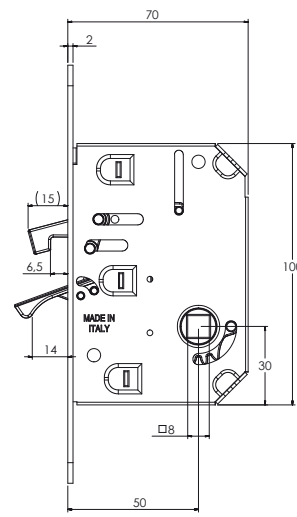

WINKHAUS TŘÍCESTNÝ ZÁMEK B2

Upozornění: uvedené rozměry platí pro všechny vícebodové zámky s čepy standardních variant a pro rámové prvky (bez závislosti na typu čela zámku).

D = Dornmass

ZÁMEK PRO POSUVNÉ DVEŘE S MANETOU

ZADL. ZÁMEK S MANETOU ST

NI-SAT

ST 225 BB

ST 226 PZ

ST 227 WC