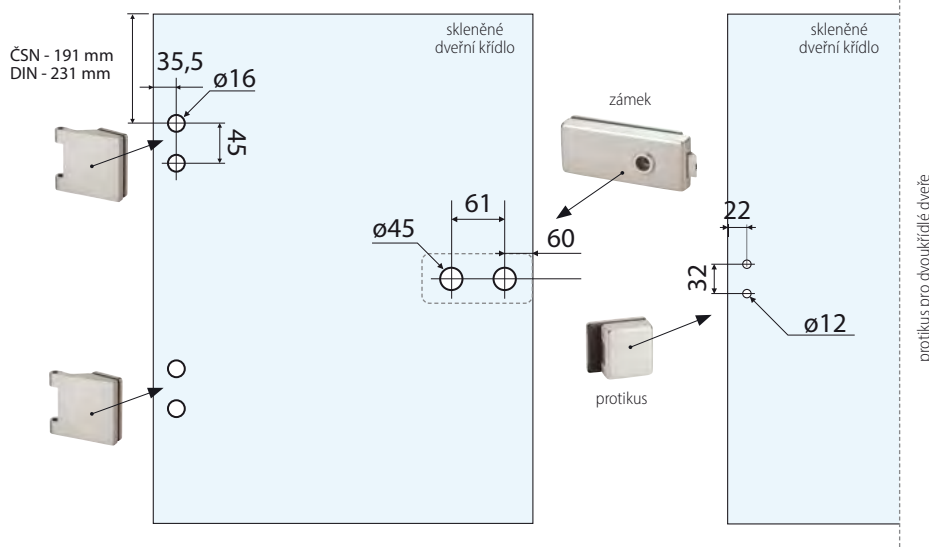

SADA 2

protikus pro dvoukřídlé dveře