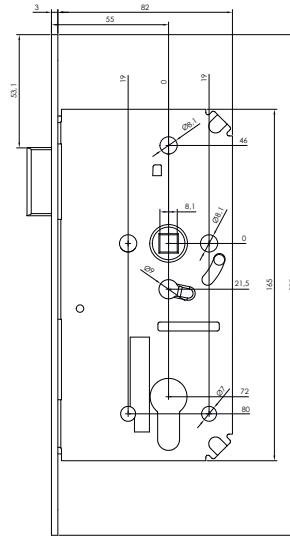

MAGNETICKÝ ZÁMEK B-KLAS

CH-SAT, CM

BB 72 mm

PZ 72 mm

WC 78 mm

MAGNETICKÝ ZÁMEK ST

NI-SAT, CH, CM

550 BB 90 mm

650 PZ 85 mm

750 WC 96 mm

MAGNETICKÝ ZÁMEK

MAGNETICKÝ ZÁMEK DM1

BÍLÁ

ŠEDÁ

ČERNÁ