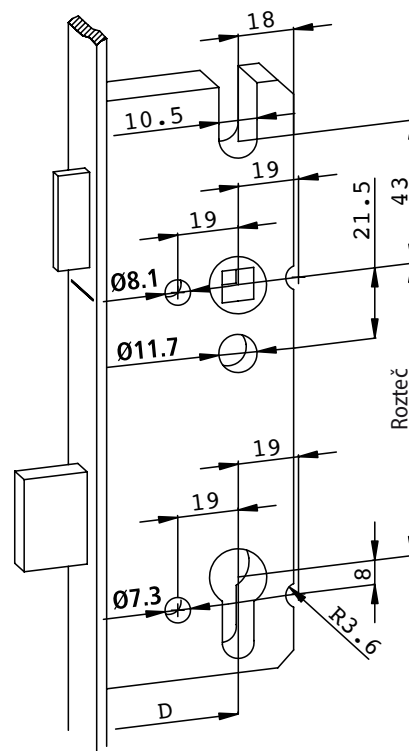

Upozornění: uvedené rozměry platí pro všechny vícebodové zámky s čepy standardních variant a pro rámové prvky (bez závislosti na typu čela zámku).