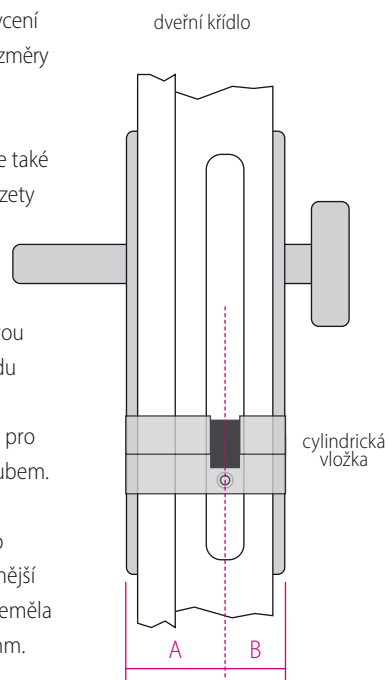

4 KROK – ZAMĚŘENÍ CYLINDRICKÉ VLOŽKY

1. Přiložte pravítko na osu zámku (střed zámku je otvor v čele pro uchycení vložky) a naměřte rozměry A+B.

2. Do měření zahrňte také tloušťku kování či rozety z každé strany dveří.

3. U falcových dveří zohledněte posunutou osovou polohu středu zadlabacího zámku, který vždy určí otvor pro uchycení vložky šroubem.

4. U bezpečnostního kování by vložka z vnější strany po montáži neměla vyčnívat více jak 3 mm.