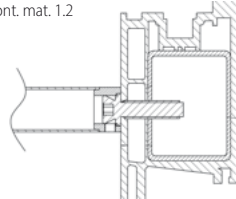

mont. mat. 1.2

mont. mat. 2.4 GL