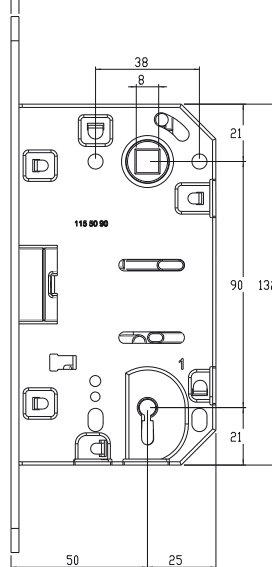

MAGNETICKÝ ZÁMEK B-KLAS

CH-SAT, CM

BB 72 mm

PZ 72 mm

WC 78 mm

MAGNETICKÝ ZÁMEK ST

NI-SAT, CH, CM

550 BB 90 mm

650 PZ 85 mm

750 WC 96 mm

MAGNETICKÝ ZÁMEK

MAGNETICKÝ ZÁMEK DM1

BÍLÁ

ŠEDÁ

ČERNÁ