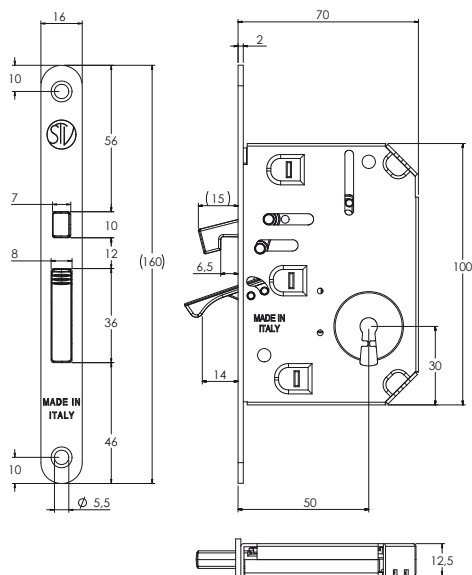

WINKHAUS TŘÍCESTNÝ ZÁMEK B2

Upozornění: uvedené rozměry platí pro všechny vícebodové zámky s čepy standardních variant a pro rámové prvky (bez závislosti na typu čela zámku).

D = Dornmass

ZÁMEK PRO POSUVNÉ DVEŘE S MANETOU

ZADL. ZÁMEK S MANETOU ST

NI-SAT

ST 225 BB

ST 226 PZ

ST 227 WC