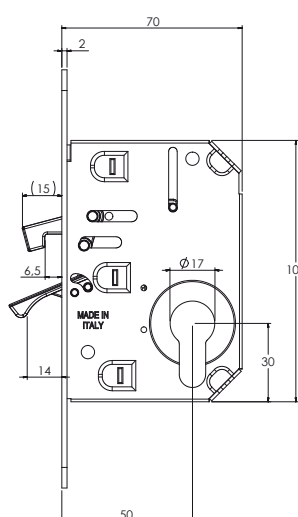

WINKHAUS TŘÍCESTNÝ ZÁMEK B2

Upozornění: uvedené rozměry platí pro všechny vícebodové zámky s čepy standardních variant a pro rámové prvky (bez závislosti na typu čela zámku).

D = Dornmass

ZÁMEK PRO POSUVNÉ DVEŘE S MANETOU

ZADL. ZÁMEK S MANETOU ST

NI-SAT

ST 225 BB

ST 226 PZ

ST 227 WC