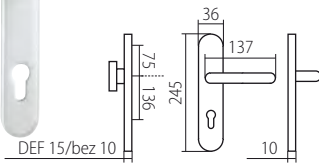

*Tloušťka štitku s DEF 15mm, bez DEF 12mm
Prostor pro cylindr. vložku v překrytce DEF 12-18mm

F1 elox stříbrný

KLEOPATRA DEF
str. 48–49

ZEUS HTSI DEF
str. 46

F9 elox barva nerez

ZEUS CARLA HTSI DEF
str. 52