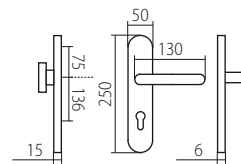

ZEUS HTSI DEF
str. 46