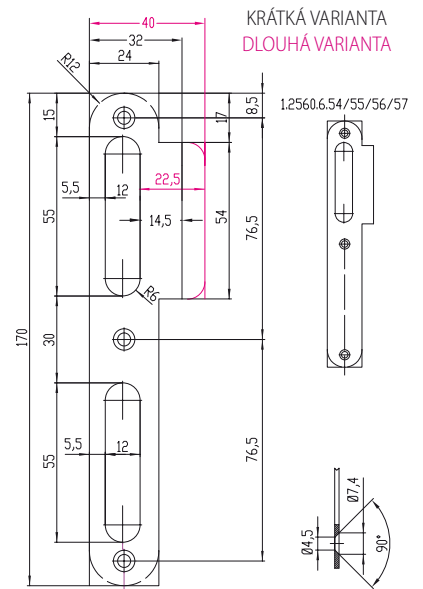

**PROTIPLECH PRO BEZFALCOVÉ DVEŘE
KRÁTKÝ / DLOUHÝ
PROTIPLECH PRO BEZFALCOVÉ DVEŘE
NEREZ**

**PLASTOVÁ MISKA
HLUBOKÁ**

**PLASTOVÁ MISKA
MĚLKÁ**