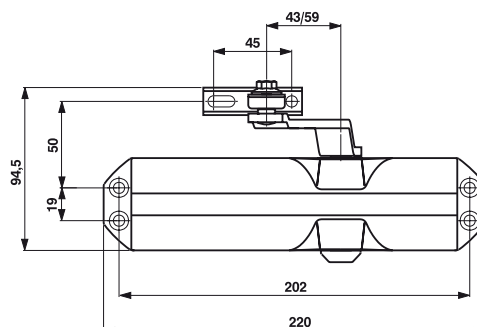

DVEŘNÍ ZAVÍRAČE

VÍCE INFORMACÍ A CENÍK NA TWIN.CZ

PADACÍ LIŠTY

PADACÍ LIŠTA 103 SF

- PADACÍ LIŠTA 101 SF 630
- PADACÍ LIŠTA 101 SF 730
- PADACÍ LIŠTA 101 SF 830
- PADACÍ LIŠTA 101 SF 930
- PADACÍ LIŠTA 101 SF1030
- PADACÍ LIŠTA 101 SF1130

- PADACÍ LIŠTA 103 SF 630
- PADACÍ LIŠTA 103 SF 730
- PADACÍ LIŠTA 103 SF 830
- PADACÍ LIŠTA 103 SF 930
- PADACÍ LIŠTA 103 SF1030
- PADACÍ LIŠTA 103 SF1130

- PADACÍ LIŠTA 290 SF 630
- PADACÍ LIŠTA 290 SF 730
- PADACÍ LIŠTA 290 SF 830
- PADACÍ LIŠTA 290 SF 930
- PADACÍ LIŠTA 290 SF1030
- PADACÍ LIŠTA 290 SF1130

Podlahové padací těsnící lišty se zabudují do spodní hrany dveří. Při zavírání dveří dosedá zavírací čep na zárubeň a vnitřní mechanismus lišty se silikonovým těsněním k podlaze, vznikne tak dokonalé utěsnění. Výška přitlačení se nastaví na straně pomocí regulovacího šroubu.

Podrobné informace naleznete na www.twin.cz

OKOPOVÝ PLECH

OKOPOVÝ PLECH SAMOLEPÍCÍ
150 mm, tl. 0,45 mm