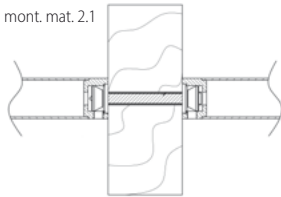

MADLO ZAMYKACÍ HRANATÉ

MADLO ZAMYKACÍ KULATÉ

ROVNÉ

E

E

ROZMĚRY A CENÍK NA TWIN.CZ

ROVNÉ

MONTÁŽNÍ MATERIÁLY

mont. mat. 1.1	jednostranná montáž (dřevo, plast, kov) VRUT	
mont. mat. 1.2	jednostranná montáž (dřevo, plast, kov) ŠROUB se samovyřezávacím závitem	na 1 ks madla je potřeba 2 ks
mont. mat. 1.2 M8	jednostranná montáž (dřevo)	na 1 ks madla je potřeba 2 ks
mont. mat. 2.1	párová montáž na dřevěné, plastové dveře	na 1 pár madel je potřeba 2 ks
mont. mat. 2.4 GL	párová montáž na skleněné dveře	na 1 pár madel je potřeba 2 ks
mont. mat. 1.3	jednostranná montáž SKRZ (dřevo, plast, kov)	na 1 ks madla je potřeba 2 ks
mont. mat. 1.3 GL	jednostranná montáž SKRZ (sklo)	na 1 ks madla je potřeba 2 ks

Rozměry pro přípravu dveří
k montáži madel na twin.cz