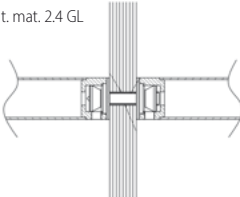

MADLO ZAMYKACÍ HRANATÉ

MADLO ZAMYKACÍ KULATÉ

ROVNÉ

E

E

ROZMĚRY A CENÍK NA TWIN.CZ

ROVNÉ

MONTÁŽNÍ MATERIÁLY

mont. mat. 1.1	jednostranná montáž (dřevo, plast, kov) VRUT	
mont. mat. 1.2	jednostranná montáž (dřevo, plast, kov) ŠROUB se samovyřezávacím závitem	na 1 ks madla je potřeba 2 ks
mont. mat. 1.2 M8	jednostranná montáž (dřevo)	na 1 ks madla je potřeba 2 ks
mont. mat. 2.1	párová montáž na dřevěné, plastové dveře	na 1 pár madel je potřeba 2 ks
mont. mat. 2.4 GL	párová montáž na skleněné dveře	na 1 pár madel je potřeba 2 ks
mont. mat. 1.3	jednostranná montáž SKRZ (dřevo, plast, kov)	na 1 ks madla je potřeba 2 ks
mont. mat. 1.3 GL	jednostranná montáž SKRZ (sklo)	na 1 ks madla je potřeba 2 ks

Rozměry pro přípravu dveří
k montáži madel na twin.cz