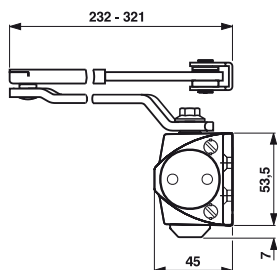

DVEŘNÍ ZAVÍRAČE

VÍCE INFORMACÍ A CENÍK NA TWIN.CZ

PADACÍ LIŠTY

PADACÍ LIŠTA 103 SF

- PADACÍ LIŠTA 101 SF 630
- PADACÍ LIŠTA 101 SF 730
- PADACÍ LIŠTA 101 SF 830
- PADACÍ LIŠTA 101 SF 930
- PADACÍ LIŠTA 101 SF1030
- PADACÍ LIŠTA 101 SF1130

- PADACÍ LIŠTA 103 SF 630
- PADACÍ LIŠTA 103 SF 730
- PADACÍ LIŠTA 103 SF 830
- PADACÍ LIŠTA 103 SF 930
- PADACÍ LIŠTA 103 SF1030
- PADACÍ LIŠTA 103 SF1130

- PADACÍ LIŠTA 290 SF 630
- PADACÍ LIŠTA 290 SF 730
- PADACÍ LIŠTA 290 SF 830
- PADACÍ LIŠTA 290 SF 930
- PADACÍ LIŠTA 290 SF1030
- PADACÍ LIŠTA 290 SF1130

Podlahové padací těsnící lišty se zabudují do spodní hrany dveří. Při zavírání dveří dosedá zavírací čep na zárubeň a vnitřní mechanismus lišty se silikonovým těsněním k podlaze, vznikne tak dokonalé utěsnění. Výška přitlačení se nastaví na straně pomocí regulovacího šroubu.

Podrobné informace naleznete na www.twin.cz

OKOPOVÝ PLECH

OKOPOVÝ PLECH SAMOLEPÍCÍ
150 mm, tl. 0,45 mm