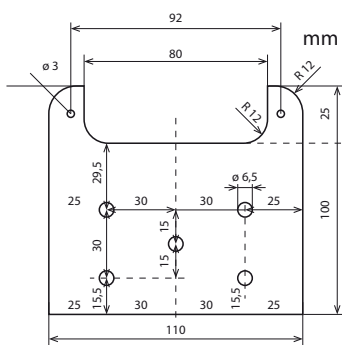

MOŽNOSTI: Společný uzávěr, Generální klíč SGHK, Prostupová spojka, Varianta s knoflíkem, Přidání klíče dle příložené bezpečnostní karty

**TWINSTAR
506**

IMITACE NEREZ

**TWINSTAR 506
MONT. DESTIČKA**

OCEL

**PIVOTA DX38
DESIGN**