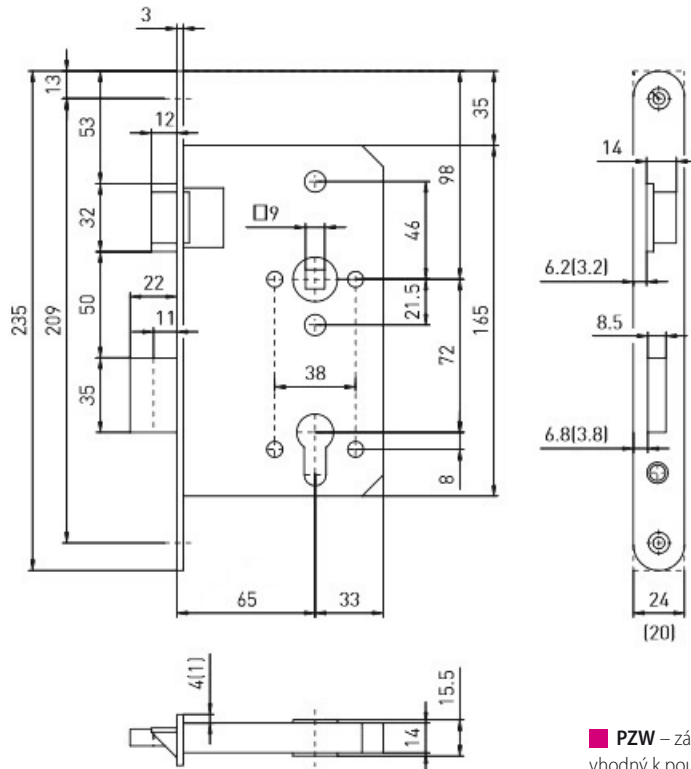

PROTIPOŽÁRNÍ ZÁMEK 1000 PZW 65/72/20/0/9

■ PZW – zámek s pákou, vhodný k použití koule/klika

PANIKOVÉ ZÁMKY

TWIN BMH
1013