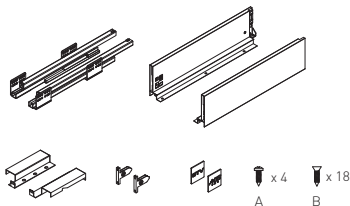

## AXIS PRO

Sada pro nízkou zásuvku A  
Sada pre nízku zásuvku A  
Alacsony fiók készlet A  
Set de sertare mici A

PB-AXISPRO-KPL300A	300	40		antracitová antracitová antracit antracit	lak lak lakk lac	ocel ocel ocel oțel	
PB-AXISPRO-KPL350A	350						
PB-AXISPRO-KPL400A	400						
PB-AXISPRO-KPL450A	450						
PB-AXISPRO-KPL500A	500						
PB-AXISPRO-KPL550A	550						
PB-AXISPRO-KPL300A1	300						biłá biela fehér alb
PB-AXISPRO-KPL350A1	350						
PB-AXISPRO-KPL400A1	400						
PB-AXISPRO-KPL450A1	450						
PB-AXISPRO-KPL500A1	500						
PB-AXISPRO-KPL550A1	550						

## AXIS PRO

Sada pro střední zásuvku B  
Sada pre strednú zásuvku B  
Közepes fiók készlet B  
Set de sertare medii B

PB-AXISPRO-KPL300B	300	40		antracitová antracitová antracit antracit	lak lak lakk lac	ocel ocel ocel oțel	
PB-AXISPRO-KPL350B	350						
PB-AXISPRO-KPL400B	400						
PB-AXISPRO-KPL450B	450						
PB-AXISPRO-KPL500B	500						
PB-AXISPRO-KPL550B	550						
PB-AXISPRO-KPL300B1	300						biłá biela fehér alb
PB-AXISPRO-KPL350B1	350						
PB-AXISPRO-KPL400B1	400						
PB-AXISPRO-KPL450B1	450						
PB-AXISPRO-KPL500B1	500						
PB-AXISPRO-KPL550B1	550						