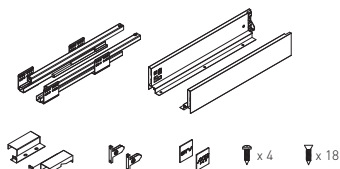

## AXIS PRO

Sada pro nízkou zásuvku A  
Sada pre nízku zásuvku A  
Alacsony fiók készlet A  
Set de sertare mici A

PB-AXISPRO-KPL300A	300	40		antracitová antracitová antracit antracit	lak lak lakk lac	ocel ocel ocel oțel	
PB-AXISPRO-KPL350A	350						
PB-AXISPRO-KPL400A	400						
PB-AXISPRO-KPL450A	450						
PB-AXISPRO-KPL500A	500						
PB-AXISPRO-KPL550A	550						
PB-AXISPRO-KPL300A1	300						biłá biela fehér alb
PB-AXISPRO-KPL350A1	350						
PB-AXISPRO-KPL400A1	400						
PB-AXISPRO-KPL450A1	450						
PB-AXISPRO-KPL500A1	500						
PB-AXISPRO-KPL550A1	550						