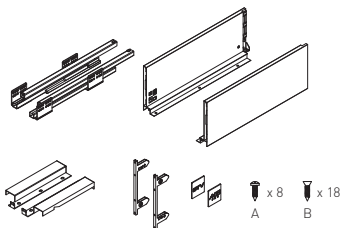

AXIS PRO

Sada pro vysokou zásuvku C
Sada pre vysokú zásuvku C
Magas fiók készlet C
Set de sertare inalte C

PB-AXISPRO-KPL300C	300	40	antracitová antracitová antracit antracit	lak lak lakk lac	ocel ocel acél otel			
PB-AXISPRO-KPL350C	350							
PB-AXISPRO-KPL400C	400							
PB-AXISPRO-KPL450C	450							
PB-AXISPRO-KPL500C	500							
PB-AXISPRO-KPL550C	550							
PB-AXISPRO-KPL300C1	300					biła biela fehér alb		
PB-AXISPRO-KPL350C1	350							
PB-AXISPRO-KPL400C1	400							
PB-AXISPRO-KPL450C1	450							
PB-AXISPRO-KPL500C1	500							
PB-AXISPRO-KPL550C1	550							

AXIS PRO

Sada pro velmi vysokou zásuvku D
Sada pre veľmi vysokú zásuvku D
Nagyon magas fiók készlet D
Set de sertare foarte inalte D

PB-AXISPRO-KPL300D	300	40	antracitová antracitová antracit antracit	lak lak lakk lac	ocel ocel acél otel			
PB-AXISPRO-KPL350D	350							
PB-AXISPRO-KPL400D	400							
PB-AXISPRO-KPL450D	450							
PB-AXISPRO-KPL500D	500							
PB-AXISPRO-KPL550D	550							
PB-AXISPRO-KPL300D1	300					biła biela fehér alb		
PB-AXISPRO-KPL350D1	350							
PB-AXISPRO-KPL400D1	400							
PB-AXISPRO-KPL450D1	450							
PB-AXISPRO-KPL500D1	500							
PB-AXISPRO-KPL550D1	550							