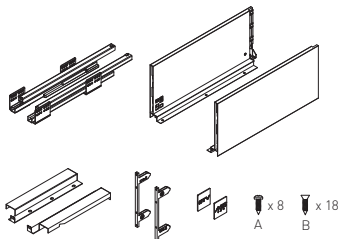

AXIS PRO

Sada pro vysokou zásuvku C
Sada pre vysokú zásuvku C
Magas fiók készlet C
Set de sertare inalte C

PB-AXISPRO-KPL300C	300	40	antracitová antracitová antracit antracit	lak lak lakk lac	ocel ocel acél otel			
PB-AXISPRO-KPL350C	350							
PB-AXISPRO-KPL400C	400							
PB-AXISPRO-KPL450C	450							
PB-AXISPRO-KPL500C	500							
PB-AXISPRO-KPL550C	550							
PB-AXISPRO-KPL300C1	300					biła biela fehér alb		
PB-AXISPRO-KPL350C1	350							
PB-AXISPRO-KPL400C1	400							
PB-AXISPRO-KPL450C1	450							
PB-AXISPRO-KPL500C1	500							
PB-AXISPRO-KPL550C1	550							

AXIS PRO

Sada pro velmi vysokou zásuvku D
Sada pre veľmi vysokú zásuvku D
Nagyon magas fiók készlet D
Set de sertare foarte inalte D

PB-AXISPRO-KPL300D	300	40	antracitová antracitová antracit antracit	lak lak lakk lac	ocel ocel acél otel			
PB-AXISPRO-KPL350D	350							
PB-AXISPRO-KPL400D	400							
PB-AXISPRO-KPL450D	450							
PB-AXISPRO-KPL500D	500							
PB-AXISPRO-KPL550D	550							
PB-AXISPRO-KPL300D1	300					biła biela fehér alb		
PB-AXISPRO-KPL350D1	350							
PB-AXISPRO-KPL400D1	400							
PB-AXISPRO-KPL450D1	450							
PB-AXISPRO-KPL500D1	500							
PB-AXISPRO-KPL550D1	550							