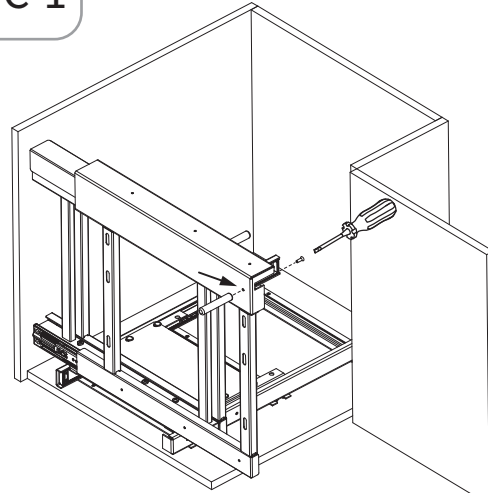

A-1

	S-3005-	S-3007-	S-3009-	S-3111-
A	5	30	50	85
B	min 600	min 600	min 600	min 600
C	400	450	500	550
D	min 530	min 530	min 530	min 530
E	min 650	min 700	min 750	min 850

WIRE	WOODEN	UNIQUE SLIM	UNIQUE BOX	PREMIUM

A-2

B-1

C-1

D-1

E-1