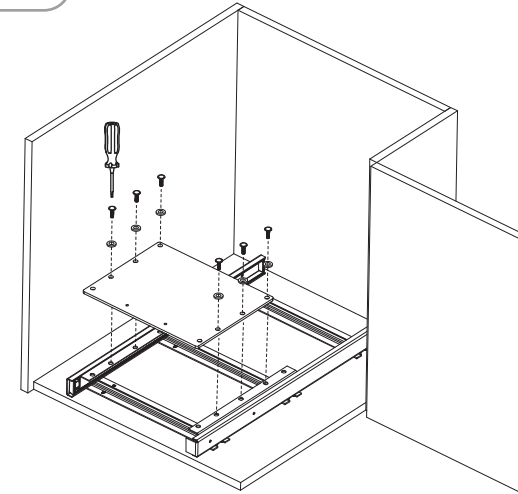

WIRE	WOODEN	UNIQUE SLIM	UNIQUE BOX	PREMIUM

A-2