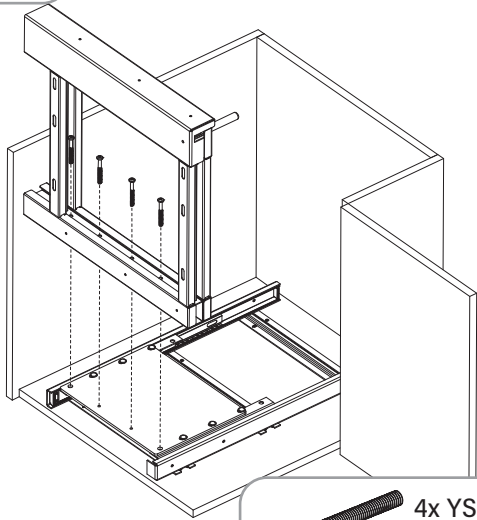

A-1

	S-3005-	S-3007-	S-3009-	S-3111-
A	5	30	50	85
B	min 600	min 600	min 600	min 600
C	400	450	500	550
D	min 530	min 530	min 530	min 530
E	min 650	min 700	min 750	min 850

WIRE	WOODEN	UNIQUE SLIM	UNIQUE BOX	PREMIUM

A-2

B-1

C-1

D-1

E-1

A-1

	S-3005-	S-3007-	S-3009-	S-3111-
A	5	30	50	85
B	min 600	min 600	min 600	min 600
C	400	450	500	550
D	min 530	min 530	min 530	min 530
E	min 650	min 700	min 750	min 850

A-2