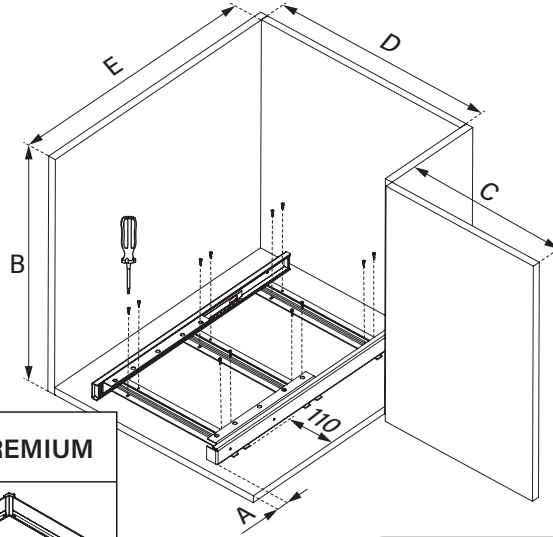

A-1

	S-3005-	S-3007-	S-3009-	S-3111-
A	5	30	50	85
B	min 600	min 600	min 600	min 600
C	400	450	500	550
D	min 530	min 530	min 530	min 530
E	min 650	min 700	min 750	min 850

WIRE	WOODEN	UNIQUE SLIM	UNIQUE BOX	PREMIUM