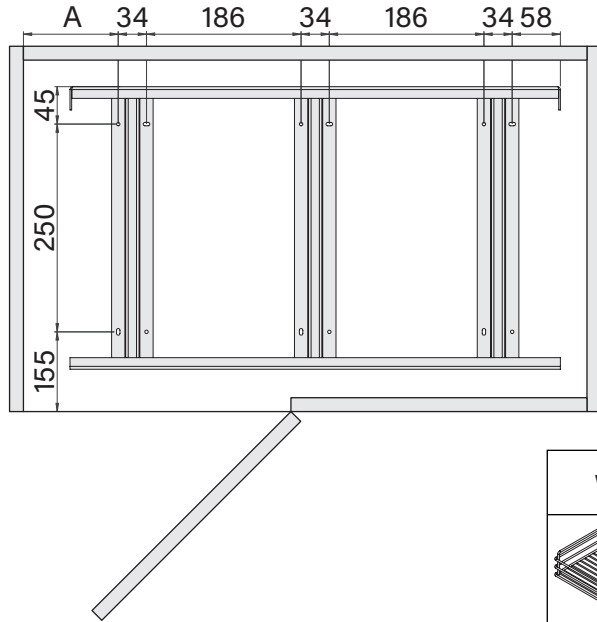

A-1

| | S-3005- | S-3007- | S-3009- | S-3111- |
|---|---------|---------|---------|---------|
| A | 63 | 88 | 108 | 143 |
| B | min 600 | min 600 | min 600 | min 600 |
| C | 400 | 450 | 500 | 550 |
| D | min 530 | min 530 | min 530 | min 530 |
| E | min 650 | min 700 | min 750 | min 850 |

12x
3,5x16

| | WIRE | WOODEN | UNIQUE SLIM | UNIQUE BOX | PREMIUM |
|--|------|--------|-------------|------------|---------|
| | | | | | |

B-1

6x M6
Y.Rondela
S.Washer

6x RYSB
M6x20

C-1

4x YSB
M6x60

D-1