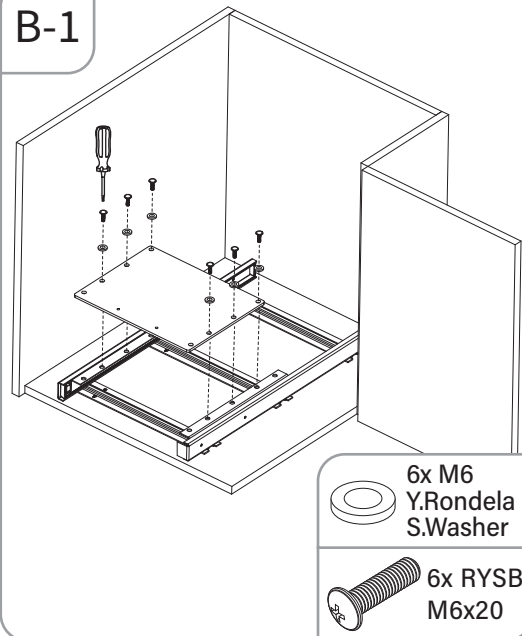

A-1

| | S-3005- | S-3007- | S-3009- | S-3111- |
|---|---------|---------|---------|---------|
| A | 63 | 88 | 108 | 143 |
| B | min 600 | min 600 | min 600 | min 600 |
| C | 400 | 450 | 500 | 550 |
| D | min 530 | min 530 | min 530 | min 530 |
| E | min 650 | min 700 | min 750 | min 850 |

12x
3,5x16

| | WIRE | WOODEN | UNIQUE SLIM | UNIQUE BOX | PREMIUM |
|--|------|--------|-------------|------------|---------|
| | | | | | |

B-1

6x M6
Y.Rondela
S.Washer

6x RYSB
M6x20

C-1

4x YSB
M6x60

D-1