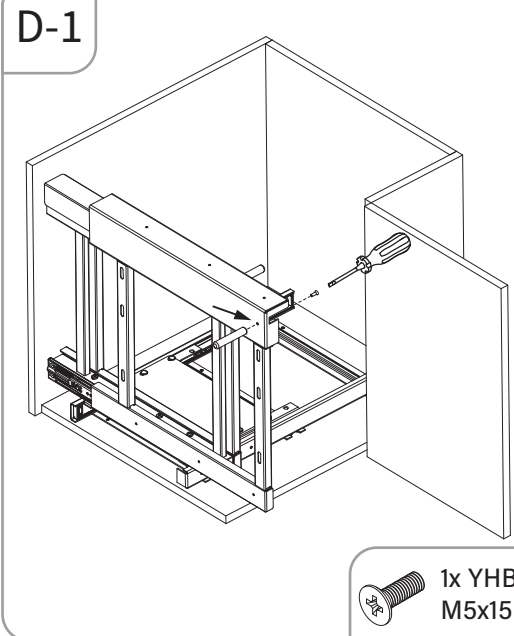

12x
3,5x16

| | WIRE | WOODEN | UNIQUE SLIM | UNIQUE BOX | PREMIUM |
|--|------|--------|-------------|------------|---------|
| | | | | | |

B-1

6x M6
Y.Rondela
S.Washer

6x RYSB
M6x20

C-1

4x YSB
M6x60

D-1

1x YHB
M5x15

E-1

A-1

| | S-3005- | S-3007- | S-3009- | S-3111- |
|---|---------|---------|---------|---------|
| A | 63 | 88 | 108 | 143 |
| B | min 600 | min 600 | min 600 | min 600 |
| C | 400 | 450 | 500 | 550 |
| D | min 530 | min 530 | min 530 | min 530 |
| E | min 650 | min 700 | min 750 | min 850 |