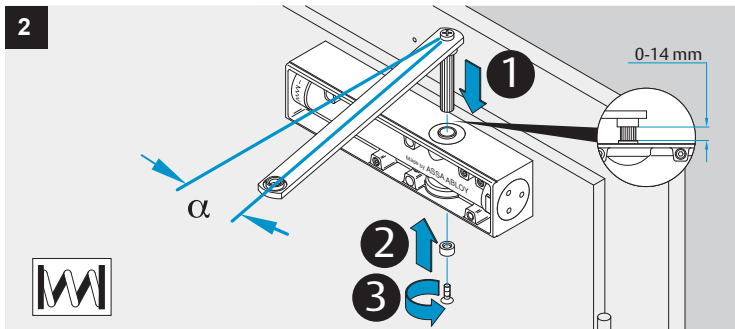

DC200/DC300

	EN2	EN3	EN4	EN5	EN6
DC200	-3	0	+3	-	-
DC300	-	-3	0	+3	+9

**ASSA ABLOY**

ASSA ABLOY  
Sicherheitstechnik GmbH

Bildstockstraße 20  
72458 Albstadt  
GERMANY  
Tel.: +49 (0) 74 31-12 3-0  
Fax: +49 (0) 74 31-12 3-24 0  
albstadt@assaabloy.com