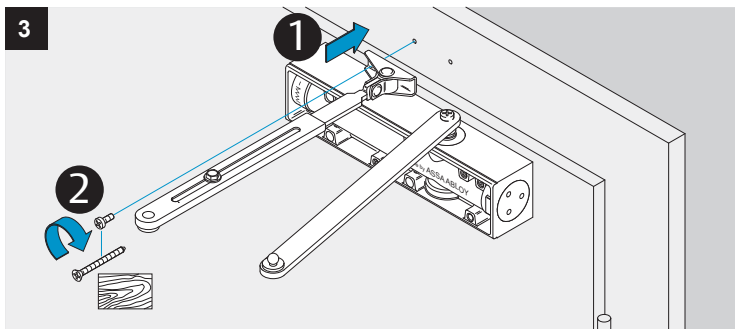

DC200/DC300

	EN2	EN3	EN4	EN5	EN6
DC200	-3	0	+3	-	-
DC300	-	-3	0	+3	+9

**ASSA ABLOY**

ASSA ABLOY  
Sicherheitstechnik GmbH

Bildstockstraße 20  
72458 Albstadt  
GERMANY  
Tel.: +49 (0) 74 31-12 3-0  
Fax: +49 (0) 74 31-12 3-24 0  
albstadt@assaabloy.com