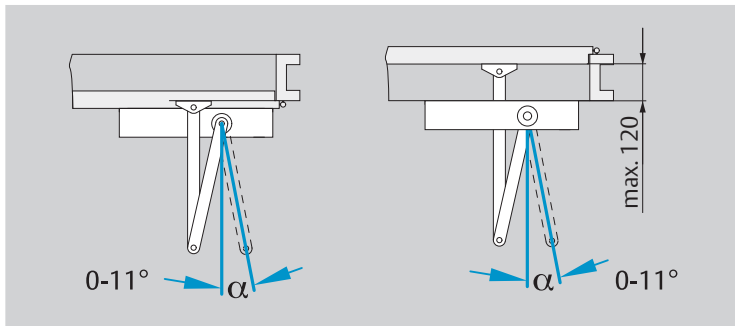

DC200/DC300

	EN2	EN3	EN4	EN5	EN6
DC200	-3	0	+3	-	-
DC300	-	-3	0	+3	+9

**ASSA ABLOY**

ASSA ABLOY  
Sicherheitstechnik GmbH

Bildstockstraße 20  
72458 Albstadt  
GERMANY  
Tel.: +49 (0) 74 31-12 3-0  
Fax: +49 (0) 74 31-12 3-24 0  
albstadt@assaabloy.com