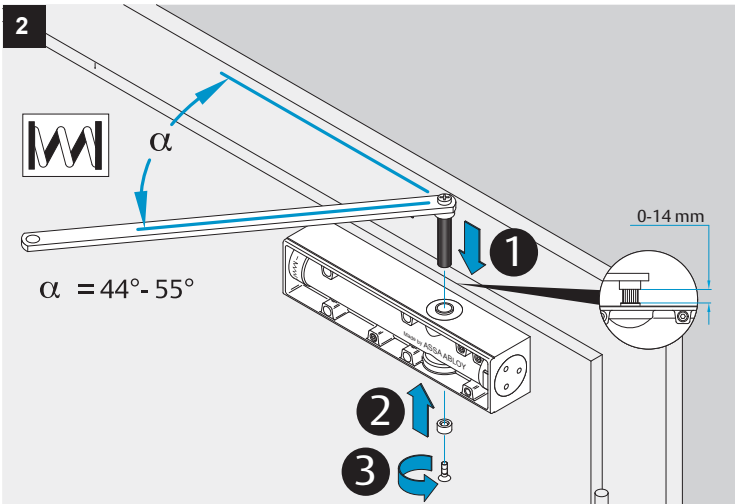

DC200/DC300

	EN2	EN3	EN4	EN5	EN6
DC200	-3	0	+3	-	-
DC300	-	-3	0	+3	+9

**ASSA ABLOY**

ASSA ABLOY  
Sicherheitstechnik GmbH

Bildstockstraße 20  
72458 Albstadt  
GERMANY  
Tel.: +49 (0) 74 31-12 3-0  
Fax: +49 (0) 74 31-12 3-24 0  
albstadt@assaabloy.com