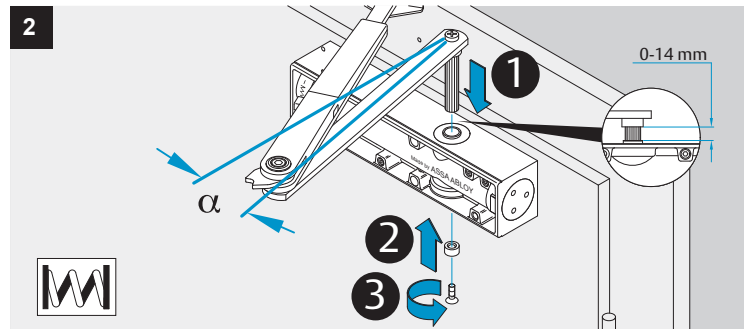

DC200/DC300

	EN2	EN3	EN4	EN5	EN6
DC200	-3	0	+3	-	-
DC300	-	-3	0	+3	+9

**ASSA ABLOY**

ASSA ABLOY  
Sicherheitstechnik GmbH

Bildstockstraße 20  
72458 Albstadt  
GERMANY  
Tel.: +49 (0) 74 31-12 3-0  
Fax: +49 (0) 74 31-12 3-24 0  
albstadt@assaabloy.com