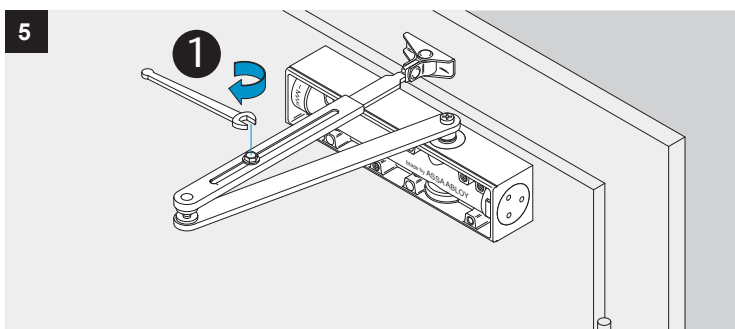

DC200/DC300

	EN2	EN3	EN4	EN5	EN6
DC200	-3	0	+3	-	-
DC300	-	-3	0	+3	+9

**ASSA ABLOY**

ASSA ABLOY  
Sicherheitstechnik GmbH

Bildstockstraße 20  
72458 Albstadt  
GERMANY  
Tel.: +49 (0) 74 31-12 3-0  
Fax: +49 (0) 74 31-12 3-24 0  
albstadt@assaabloy.com