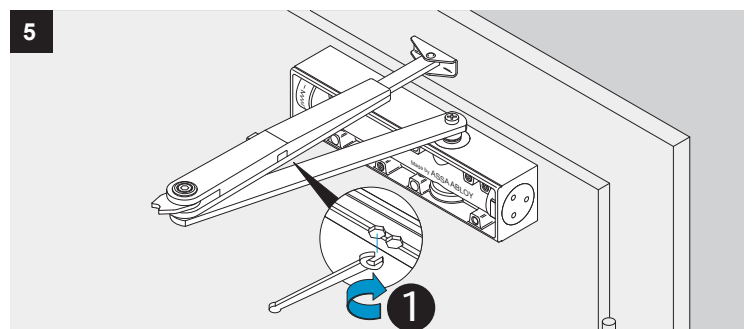

DC200/DC300

	EN2	EN3	EN4	EN5	EN6
DC200	-3	0	+3	-	-
DC300	-	-3	0	+3	+9

**ASSA ABLOY**

ASSA ABLOY  
Sicherheitstechnik GmbH

Bildstockstraße 20  
72458 Albstadt  
GERMANY  
Tel.: +49 (0) 74 31-12 3-0  
Fax: +49 (0) 74 31-12 3-24 0  
albstadt@assaabloy.com