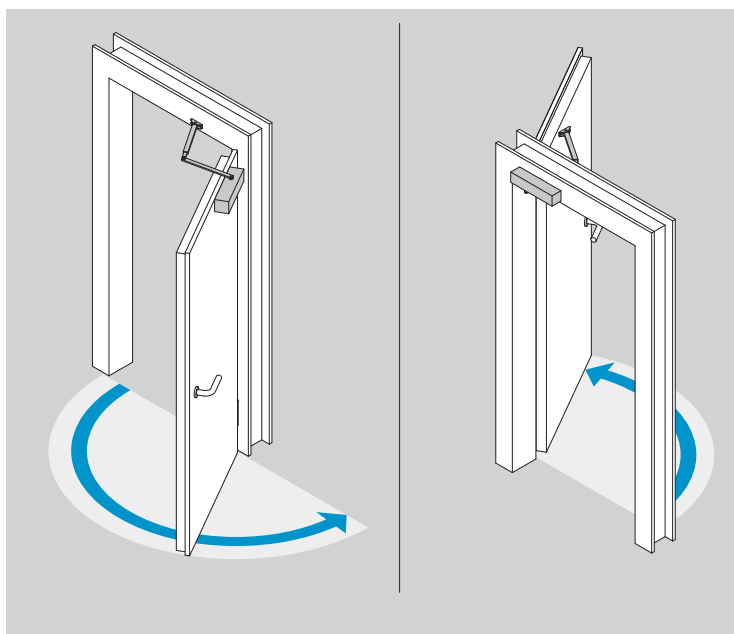

DC200/DC300

	EN2	EN3	EN4	EN5	EN6
DC200	-3	0	+3	-	-
DC300	-	-3	0	+3	+9

**ASSA ABLOY**

ASSA ABLOY  
Sicherheitstechnik GmbH

Bildstockstraße 20  
72458 Albstadt  
GERMANY  
Tel.: +49 (0) 74 31-12 3-0  
Fax: +49 (0) 74 31-12 3-24 0  
albstadt@assaabloy.com