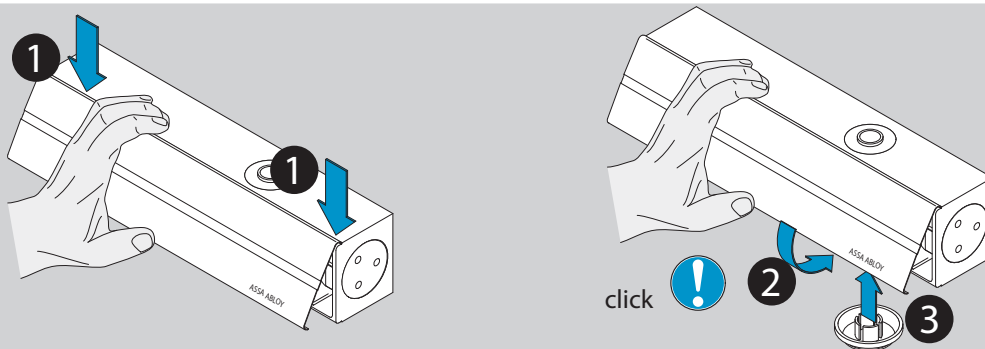

DC200/DC300

	EN2	EN3	EN4	EN5	EN6
DC200	-3	0	+3	-	-
DC300	-	-3	0	+3	+9

**ASSA ABLOY**

ASSA ABLOY  
Sicherheitstechnik GmbH

Bildstockstraße 20  
72458 Albstadt  
GERMANY  
Tel.: +49 (0) 74 31-12 3-0  
Fax: +49 (0) 74 31-12 3-24 0  
albstadt@assaabloy.com