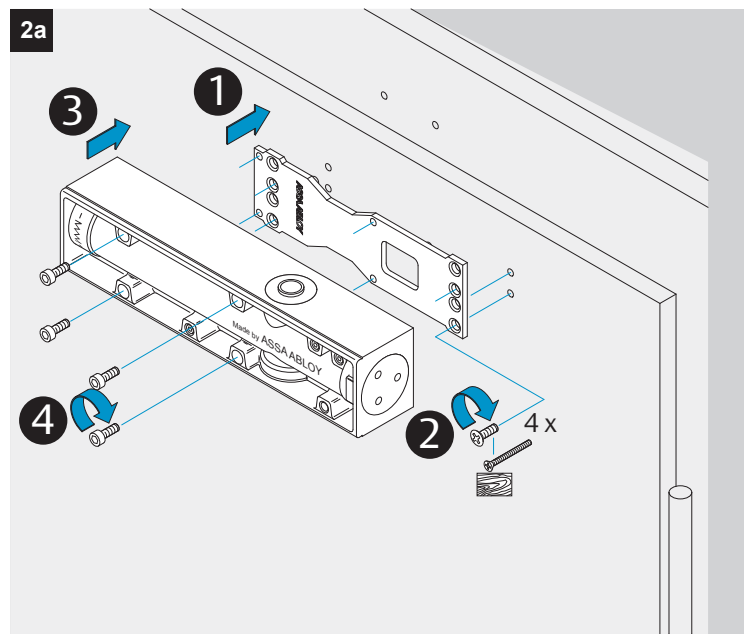

DC200/DC300

	EN2	EN3	EN4	EN5	EN6
DC200	-3	0	+3	-	-
DC300	-	-3	0	+3	+9

**ASSA ABLOY**

ASSA ABLOY  
Sicherheitstechnik GmbH

Bildstockstraße 20  
72458 Albstadt  
GERMANY  
Tel.: +49 (0) 74 31-12 3-0  
Fax: +49 (0) 74 31-12 3-24 0  
albstadt@assaabloy.com