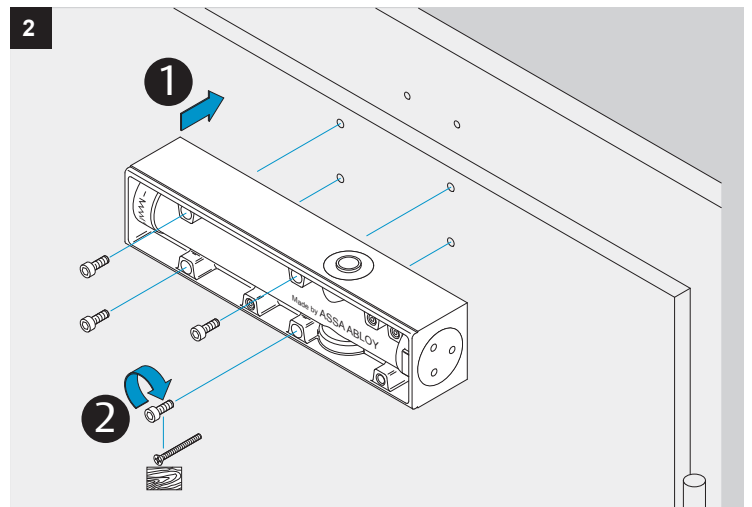

DC200/DC300

	EN2	EN3	EN4	EN5	EN6
DC200	-3	0	+3	-	-
DC300	-	-3	0	+3	+9

**ASSA ABLOY**

ASSA ABLOY  
Sicherheitstechnik GmbH

Bildstockstraße 20  
72458 Albstadt  
GERMANY  
Tel.: +49 (0) 74 31-12 3-0  
Fax: +49 (0) 74 31-12 3-24 0  
albstadt@assaabloy.com