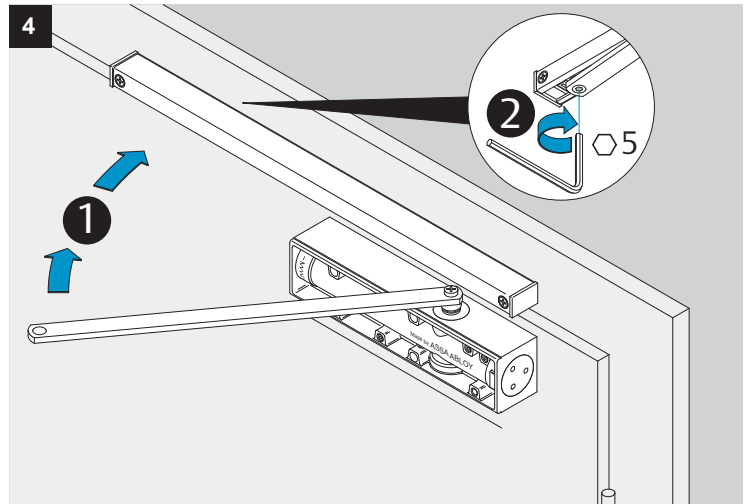

DC200/DC300

	EN2	EN3	EN4	EN5	EN6
DC200	-3	0	+3	-	-
DC300	-	-3	0	+3	+9

**ASSA ABLOY**

ASSA ABLOY  
Sicherheitstechnik GmbH

Bildstockstraße 20  
72458 Albstadt  
GERMANY  
Tel.: +49 (0) 74 31-12 3-0  
Fax: +49 (0) 74 31-12 3-24 0  
albstadt@assaabloy.com