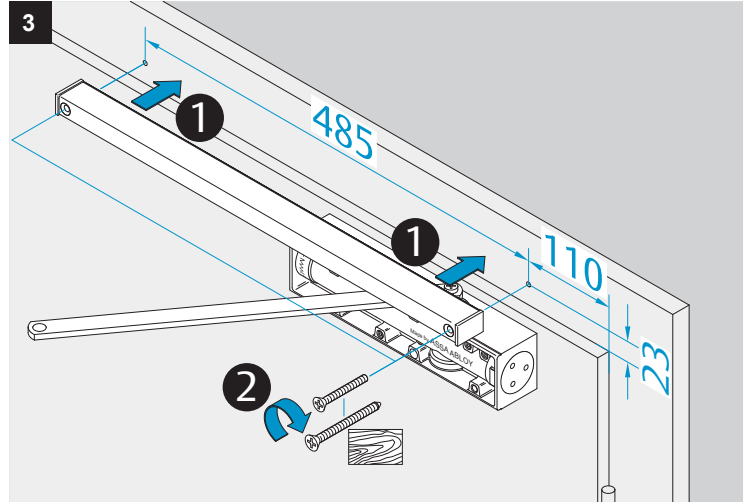

DC200/DC300

	EN2	EN3	EN4	EN5	EN6
DC200	-3	0	+3	-	-
DC300	-	-3	0	+3	+9

**ASSA ABLOY**

ASSA ABLOY  
Sicherheitstechnik GmbH

Bildstockstraße 20  
72458 Albstadt  
GERMANY  
Tel.: +49 (0) 74 31-12 3-0  
Fax: +49 (0) 74 31-12 3-24 0  
albstadt@assaabloy.com