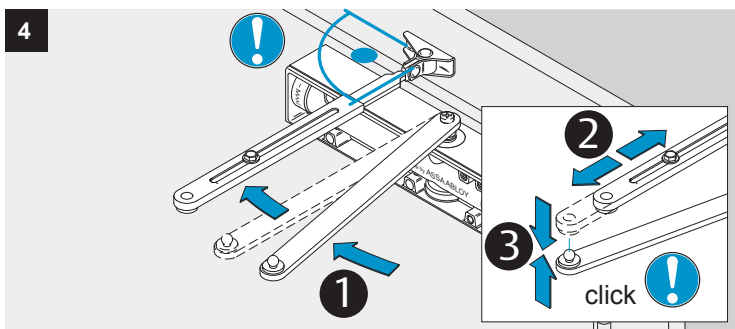

DC200/DC300

	EN2	EN3	EN4	EN5	EN6
DC200	-3	0	+3	-	-
DC300	-	-3	0	+3	+9

**ASSA ABLOY**

ASSA ABLOY  
Sicherheitstechnik GmbH

Bildstockstraße 20  
72458 Albstadt  
GERMANY  
Tel.: +49 (0) 74 31-12 3-0  
Fax: +49 (0) 74 31-12 3-24 0  
albstadt@assaabloy.com