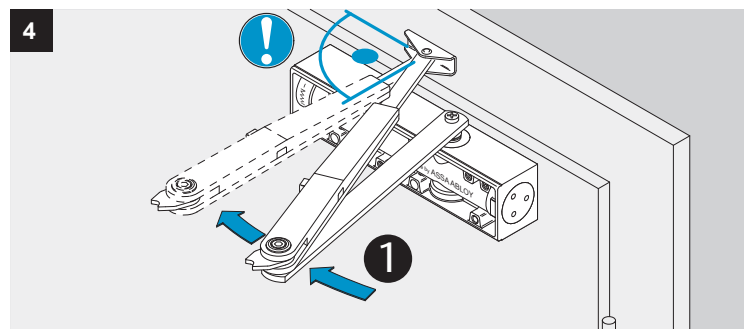

DC200/DC300

	EN2	EN3	EN4	EN5	EN6
DC200	-3	0	+3	-	-
DC300	-	-3	0	+3	+9

**ASSA ABLOY**

ASSA ABLOY  
Sicherheitstechnik GmbH

Bildstockstraße 20  
72458 Albstadt  
GERMANY  
Tel.: +49 (0) 74 31-12 3-0  
Fax: +49 (0) 74 31-12 3-24 0  
albstadt@assaabloy.com