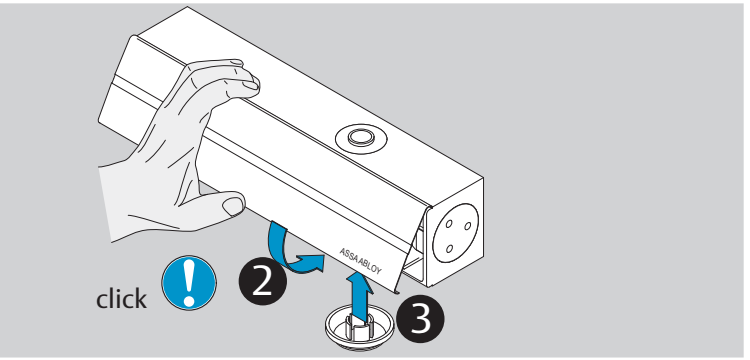

DC200/DC300

	EN2	EN3	EN4	EN5	EN6
DC200	-3	0	+3	-	-
DC300	-	-3	0	+3	+9

**ASSA ABLOY**

ASSA ABLOY  
Sicherheitstechnik GmbH

Bildstockstraße 20  
72458 Albstadt  
GERMANY  
Tel.: +49 (0) 74 31-12 3-0  
Fax: +49 (0) 74 31-12 3-24 0  
albstadt@assaabloy.com