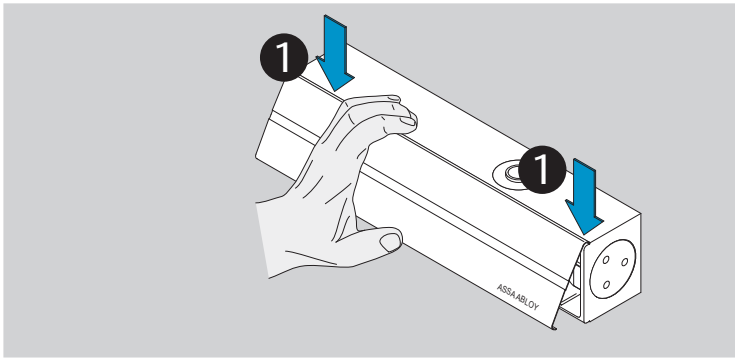

DC200/DC300

	EN2	EN3	EN4	EN5	EN6
DC200	-3	0	+3	-	-
DC300	-	-3	0	+3	+9

**ASSA ABLOY**

ASSA ABLOY  
Sicherheitstechnik GmbH

Bildstockstraße 20  
72458 Albstadt  
GERMANY  
Tel.: +49 (0) 74 31-12 3-0  
Fax: +49 (0) 74 31-12 3-24 0  
albstadt@assaabloy.com