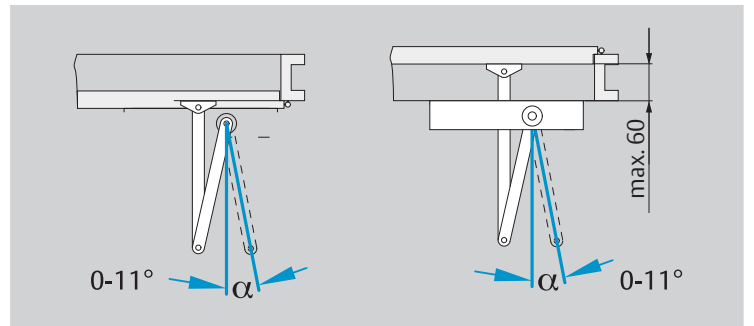

DC200/DC300

	EN2	EN3	EN4	EN5	EN6
DC200	-3	0	+3	-	-
DC300	-	-3	0	+3	+9

**ASSA ABLOY**

ASSA ABLOY  
Sicherheitstechnik GmbH

Bildstockstraße 20  
72458 Albstadt  
GERMANY  
Tel.: +49 (0) 74 31-12 3-0  
Fax: +49 (0) 74 31-12 3-24 0  
albstadt@assaabloy.com