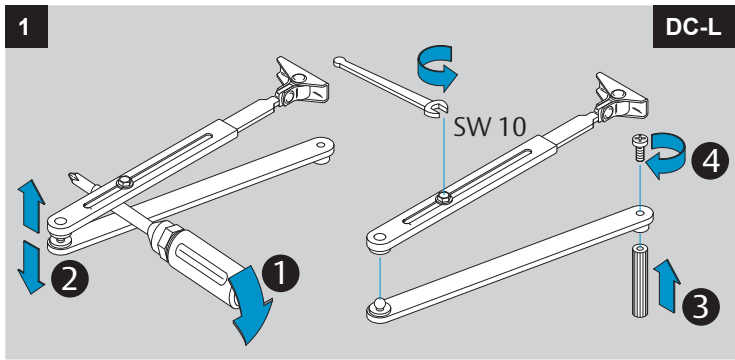

DC200/DC300

	EN2	EN3	EN4	EN5	EN6
DC200	-3	0	+3	-	-
DC300	-	-3	0	+3	+9

**ASSA ABLOY**

ASSA ABLOY  
Sicherheitstechnik GmbH

Bildstockstraße 20  
72458 Albstadt  
GERMANY  
Tel.: +49 (0) 74 31-12 3-0  
Fax: +49 (0) 74 31-12 3-24 0  
albstadt@assaabloy.com