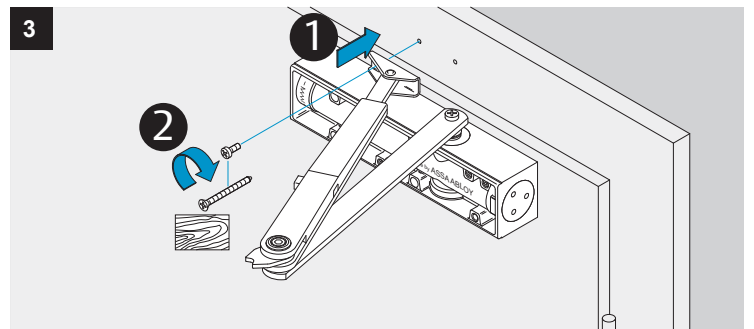

DC200/DC300

	EN2	EN3	EN4	EN5	EN6
DC200	-3	0	+3	-	-
DC300	-	-3	0	+3	+9

**ASSA ABLOY**

ASSA ABLOY  
Sicherheitstechnik GmbH

Bildstockstraße 20  
72458 Albstadt  
GERMANY  
Tel.: +49 (0) 74 31-12 3-0  
Fax: +49 (0) 74 31-12 3-24 0  
albstadt@assaabloy.com