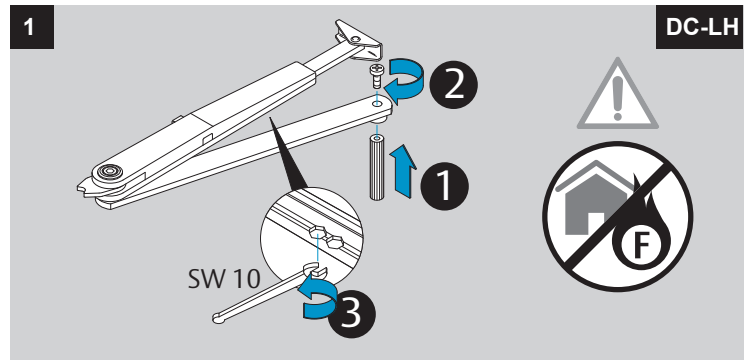

DC200/DC300

	EN2	EN3	EN4	EN5	EN6
DC200	-3	0	+3	-	-
DC300	-	-3	0	+3	+9

**ASSA ABLOY**

ASSA ABLOY  
Sicherheitstechnik GmbH

Bildstockstraße 20  
72458 Albstadt  
GERMANY  
Tel.: +49 (0) 74 31-12 3-0  
Fax: +49 (0) 74 31-12 3-24 0  
albstadt@assaabloy.com