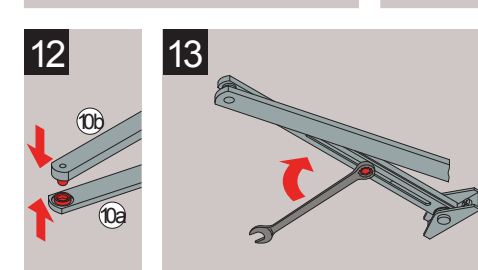

# DC340/DC340DA Installation Instructions

ASSA ABLOY

DoP

CE	Abloy Oy, PO Box 108 80101 Joensuu Finland	04
DC240	EN 1154:1996+A1:2002	4 8 6 2 1 1 3
DC340	0432-CPD-0047	
Dangerous substances: None		

CE	Abloy Oy, PO Box 108 80101 Joensuu Finland	16
DC240DA	EN 1154:1996+A1:2002/AC:2006	4 8 6 2 1 1 3
DC340DA	1121-CPR-AD5240	
Dangerous substances: None		