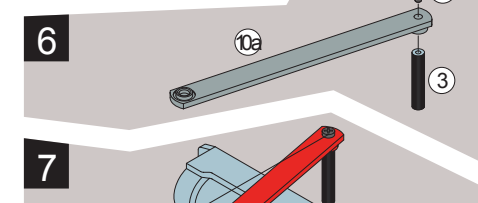

# DC340/DC340DA Installation Instructions

ASSA ABLOY

DoP

CE	Abloy Oy, PO Box 108 80101 Joensuu Finland	04
DC240	EN 1154:1996+A1:2002	4 8 6 2 1 1 3
DC340	0432-CPD-0047	
Dangerous substances: None		

CE	Abloy Oy, PO Box 108 80101 Joensuu Finland	16
DC240DA	EN 1154:1996+A1:2002/AC:2006	4 8 6 2 1 1 3
DC340DA	1121-CPR-AD5240	
Dangerous substances: None		