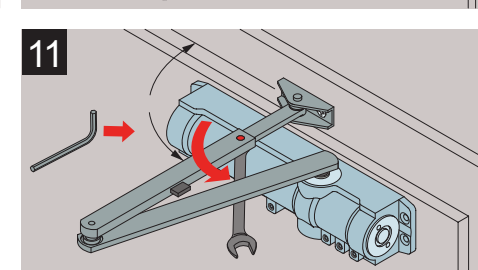

# DC340/DC340DA Installation Instructions

ASSA ABLOY

DoP

CE	Abloy Oy, PO Box 108 80101 Joensuu Finland	04
DC240	EN 1154:1996+A1:2002	4 8 6 2 1 1 3
DC340	0432-CPD-0047	
Dangerous substances: None		

CE	Abloy Oy, PO Box 108 80101 Joensuu Finland	16
DC240DA	EN 1154:1996+A1:2002/AC:2006	4 8 6 2 1 1 3
DC340DA	1121-CPR-AD5240	
Dangerous substances: None		