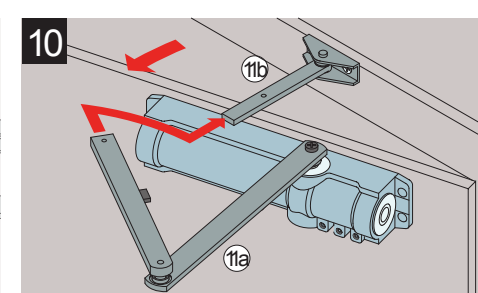

# DC340/DC340DA Installation Instructions

ASSA ABLOY

DoP

CE	Abloy Oy, PO Box 108 80101 Joensuu Finland	04
DC240	EN 1154:1996+A1:2002	4 8 6 2 1 1 3
DC340	0432-CPD-0047	
Dangerous substances: None		

CE	Abloy Oy, PO Box 108 80101 Joensuu Finland	16
DC240DA	EN 1154:1996+A1:2002/AC:2006	4 8 6 2 1 1 3
DC340DA	1121-CPR-AD5240	
Dangerous substances: None		