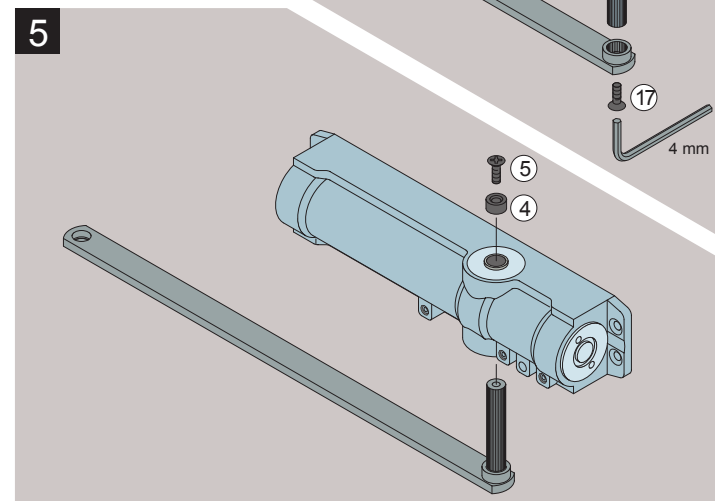

# DC340/DC340DA Installation Instructions

ASSA ABLOY

DoP

min. EN3

EN	1	2	3	4
DC340	3	6	12	17
DC340DA	6	12	17	

DC340+ G193/G195

CE Abloy Oy, PO Box 108, 80101 Joensuu, Finland

EN 1154:1996+A1:2002  
0432-CPD-0047