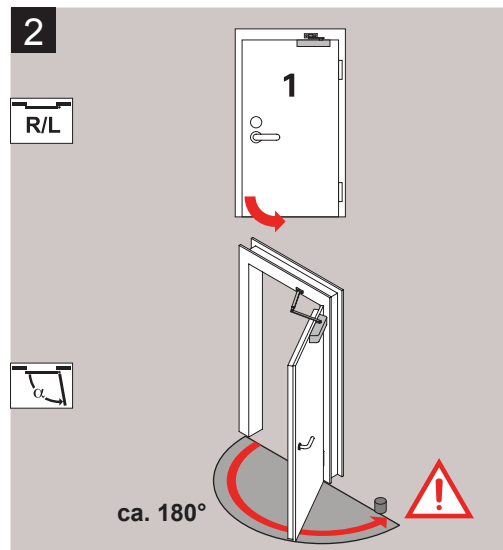

# DC340/DC340DA Installation Instructions

ASSA ABLOY

DoP

CE	Abloy Oy, PO Box 108 80101 Joensuu Finland	04
DC240	EN 1154:1996+A1:2002	4 8 6 2 1 1 3
DC340	0432-CPD-0047	
Dangerous substances: None		

CE	Abloy Oy, PO Box 108 80101 Joensuu Finland	16
DC240DA	EN 1154:1996+A1:2002/AC:2006	4 8 6 2 1 1 3
DC340DA	1121-CPR-AD5240	
Dangerous substances: None		