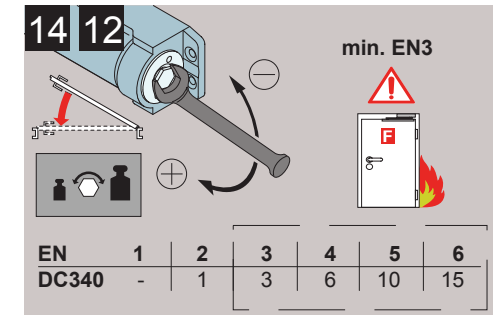

# DC340/DC340DA Installation Instructions

ASSA ABLOY

DoP

CE	Abloy Oy, PO Box 108 80101 Joensuu Finland	04
DC240	EN 1154:1996+A1:2002	4 8 6 2 1 1 3
DC340	0432-CPD-0047	
Dangerous substances: None		

CE	Abloy Oy, PO Box 108 80101 Joensuu Finland	16
DC240DA	EN 1154:1996+A1:2002/AC:2006	4 8 6 2 1 1 3
DC340DA	1121-CPR-AD5240	
Dangerous substances: None		