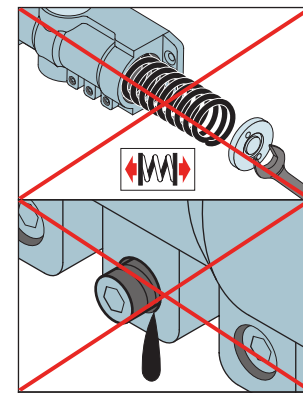

# DC340/DC340DA Installation Instructions

ASSA ABLOY

DoP

CE	Abloy Oy, PO Box 108 80101 Joensuu Finland	04
DC240	EN 1154:1996+A1:2002	4 8 6 2 1 1 3
DC340	0432-CPD-0047	
Dangerous substances: None		

CE	Abloy Oy, PO Box 108 80101 Joensuu Finland	16
DC240DA	EN 1154:1996+A1:2002/AC:2006	4 8 6 2 1 1 3
DC340DA	1121-CPR-AD5240	
Dangerous substances: None		