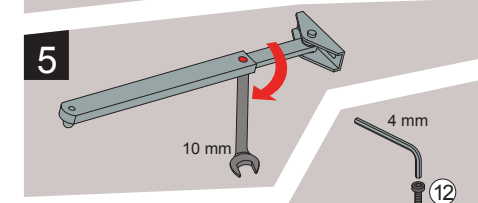

# DC340/DC340DA Installation Instructions

ASSA ABLOY

DoP

CE	Abloy Oy, PO Box 108 80101 Joensuu Finland	04
DC240	EN 1154:1996+A1:2002	4 8 6 2 1 1 3
DC340	0432-CPD-0047	
Dangerous substances: None		

CE	Abloy Oy, PO Box 108 80101 Joensuu Finland	16
DC240DA	EN 1154:1996+A1:2002/AC:2006	4 8 6 2 1 1 3
DC340DA	1121-CPR-AD5240	
Dangerous substances: None		