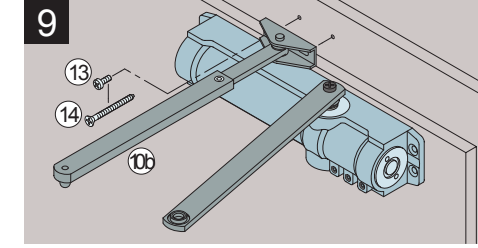

# DC340/DC340DA Installation Instructions

ASSA ABLOY

DoP

CE	Abloy Oy, PO Box 108 80101 Joensuu Finland	04
DC240	EN 1154:1996+A1:2002	4 8 6 2 1 1 3
DC340	0432-CPD-0047	
Dangerous substances: None		

CE	Abloy Oy, PO Box 108 80101 Joensuu Finland	16
DC240DA	EN 1154:1996+A1:2002/AC:2006	4 8 6 2 1 1 3
DC340DA	1121-CPR-AD5240	
Dangerous substances: None		