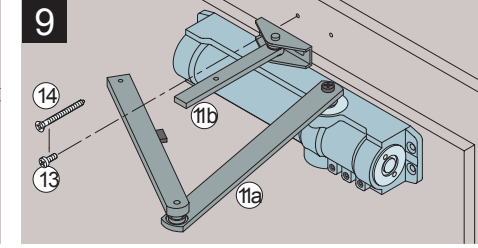

# DC340/DC340DA Installation Instructions

ASSA ABLOY

DoP

CE	Abloy Oy, PO Box 108 80101 Joensuu Finland	04
DC240	EN 1154:1996+A1:2002	4 8 6 2 1 1 3
DC340	0432-CPD-0047	
Dangerous substances: None		

CE	Abloy Oy, PO Box 108 80101 Joensuu Finland	16
DC240DA	EN 1154:1996+A1:2002/AC:2006	4 8 6 2 1 1 3
DC340DA	1121-CPR-AD5240	
Dangerous substances: None		