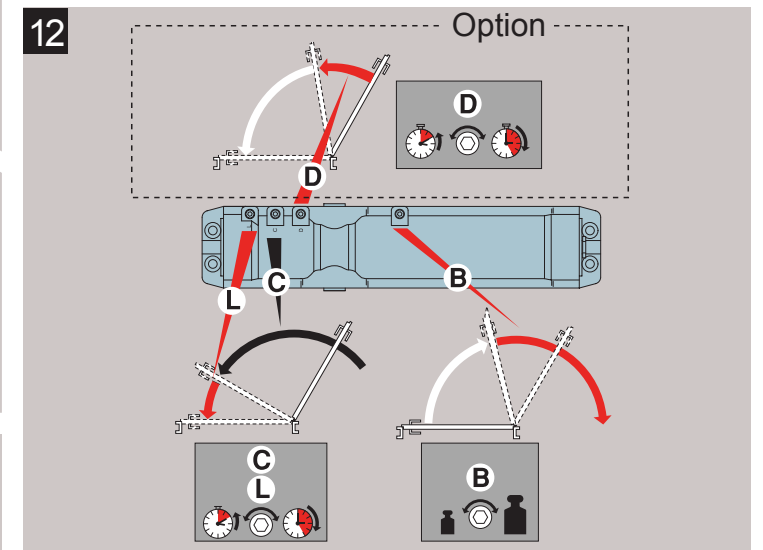

# DC340/DC340DA Installation Instructions

ASSA ABLOY

DoP

min. EN3

EN	1	2	3	4
DC340	3	6	12	17
DC340DA	6	12	17	

DC340+ G193/G195

CE Abloy Oy, PO Box 108, 80101 Joensuu, Finland

EN 1154:1996+A1:2002  
0432-CPD-0047