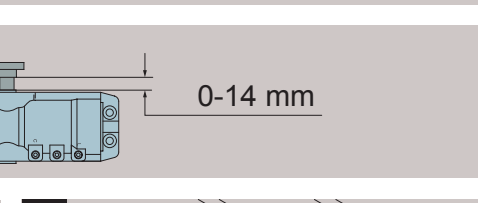

# DC340/DC340DA Installation Instructions

ASSA ABLOY

DoP

CE	Abloy Oy, PO Box 108 80101 Joensuu Finland	04
DC240	EN 1154:1996+A1:2002	4 8 6 2 1 1 3
DC340	0432-CPD-0047	
Dangerous substances: None		

CE	Abloy Oy, PO Box 108 80101 Joensuu Finland	16
DC240DA	EN 1154:1996+A1:2002/AC:2006	4 8 6 2 1 1 3
DC340DA	1121-CPR-AD5240	
Dangerous substances: None		