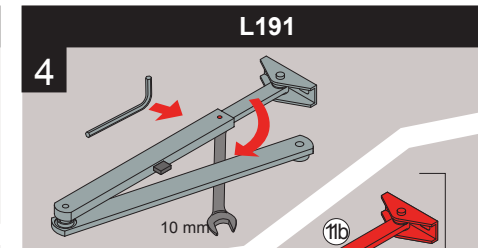

# DC340/DC340DA Installation Instructions

ASSA ABLOY

DoP

CE	Abloy Oy, PO Box 108 80101 Joensuu Finland	04
DC240	EN 1154:1996+A1:2002	4 8 6 2 1 1 3
DC340	0432-CPD-0047	
Dangerous substances: None		

CE	Abloy Oy, PO Box 108 80101 Joensuu Finland	16
DC240DA	EN 1154:1996+A1:2002/AC:2006	4 8 6 2 1 1 3
DC340DA	1121-CPR-AD5240	
Dangerous substances: None		