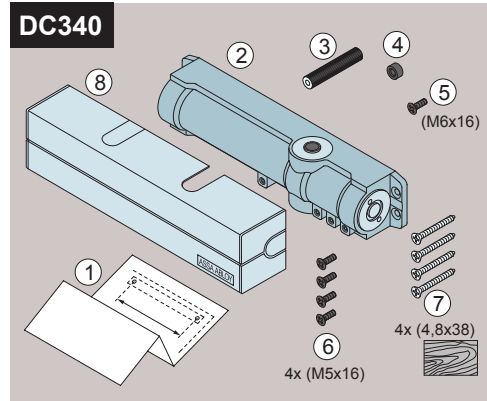

# DC340/DC340DA Installation Instructions

ASSA ABLOY

DoP

min. EN3

EN	1	2	3	4
DC340	3	6	12	17
DC340DA	6	12	17	

DC340+ G193/G195

CE Abloy Oy, PO Box 108, 80101 Joensuu, Finland

EN 1154:1996+A1:2002  
0432-CPD-0047