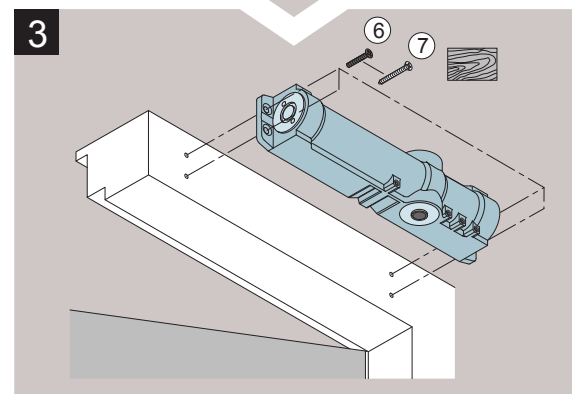

# DC340/DC340DA Installation Instructions

ASSA ABLOY

DoP

CE	Abloy Oy, PO Box 108 80101 Joensuu Finland	04
DC240	EN 1154:1996+A1:2002	4 8 6 2 1 1 3
DC340	0432-CPD-0047	
Dangerous substances: None		

CE	Abloy Oy, PO Box 108 80101 Joensuu Finland	16
DC240DA	EN 1154:1996+A1:2002/AC:2006	4 8 6 2 1 1 3
DC340DA	1121-CPR-AD5240	
Dangerous substances: None		