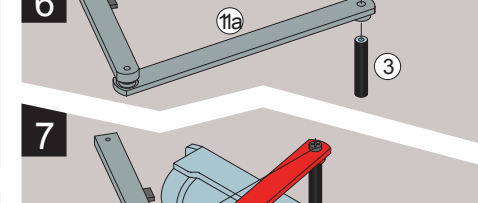

# DC340/DC340DA Installation Instructions

ASSA ABLOY

DoP

CE	Abloy Oy, PO Box 108 80101 Joensuu Finland	04
DC240	EN 1154:1996+A1:2002	4 8 6 2 1 1 3
DC340	0432-CPD-0047	
Dangerous substances: None		

CE	Abloy Oy, PO Box 108 80101 Joensuu Finland	16
DC240DA	EN 1154:1996+A1:2002/AC:2006	4 8 6 2 1 1 3
DC340DA	1121-CPR-AD5240	
Dangerous substances: None		