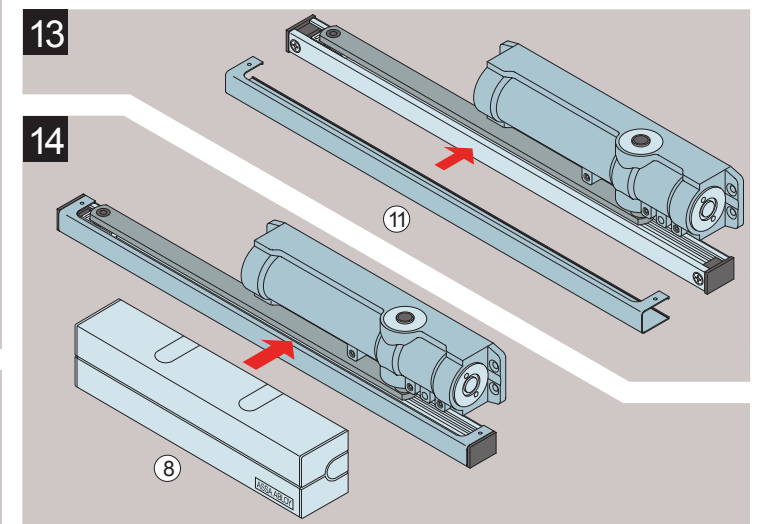

# DC340/DC340DA Installation Instructions

ASSA ABLOY

DoP

min. EN3

EN	1	2	3	4
DC340	3	6	12	17
DC340DA	6	12	17	

DC340+ G193/G195

CE Abloy Oy, PO Box 108, 80101 Joensuu, Finland

EN 1154:1996+A1:2002  
0432-CPD-0047