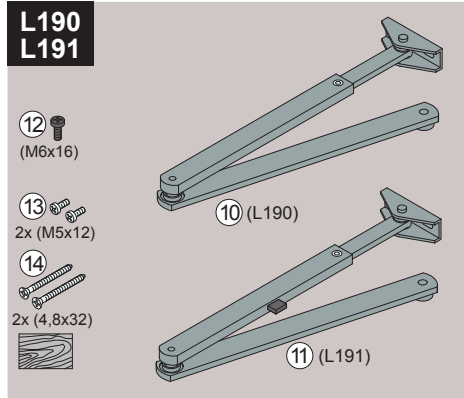

# DC340/DC340DA Installation Instructions

ASSA ABLOY

DoP

CE	Abloy Oy, PO Box 108 80101 Joensuu Finland	04
DC240	EN 1154:1996+A1:2002	4 8 6 2 1 1 3
DC340	0432-CPD-0047	
Dangerous substances: None		

CE	Abloy Oy, PO Box 108 80101 Joensuu Finland	16
DC240DA	EN 1154:1996+A1:2002/AC:2006	4 8 6 2 1 1 3
DC340DA	1121-CPR-AD5240	
Dangerous substances: None		