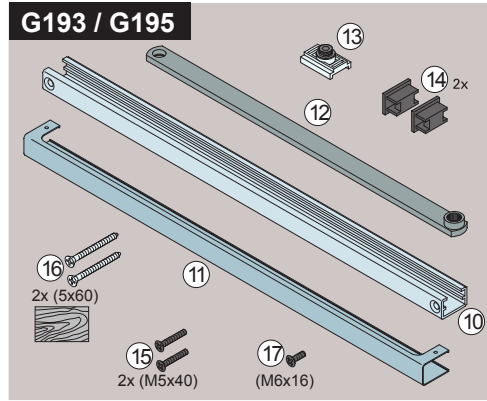

# DC340/DC340DA Installation Instructions

ASSA ABLOY

DoP

min. EN3

EN	1	2	3	4
DC340	3	6	12	17
DC340DA	6	12	17	

DC340+ G193/G195

CE Abloy Oy, PO Box 108, 80101 Joensuu, Finland

EN 1154:1996+A1:2002  
0432-CPD-0047