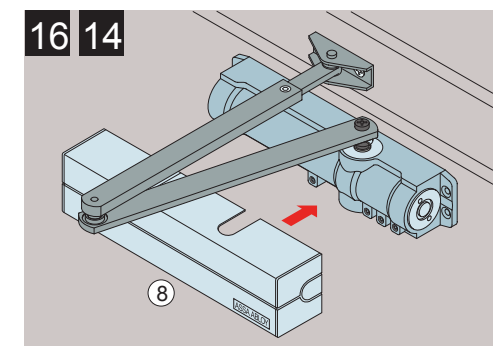

# DC340/DC340DA Installation Instructions

ASSA ABLOY

DoP

CE	Abloy Oy, PO Box 108 80101 Joensuu Finland	04
DC240	EN 1154:1996+A1:2002	4 8 6 2 1 1 3
DC340	0432-CPD-0047	
Dangerous substances: None		

CE	Abloy Oy, PO Box 108 80101 Joensuu Finland	16
DC240DA	EN 1154:1996+A1:2002/AC:2006	4 8 6 2 1 1 3
DC340DA	1121-CPR-AD5240	
Dangerous substances: None		