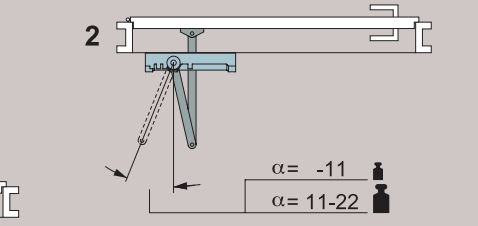

# DC340/DC340DA Installation Instructions

ASSA ABLOY

DoP

CE	Abloy Oy, PO Box 108 80101 Joensuu Finland	04
DC240	EN 1154:1996+A1:2002	4 8 6 2 1 1 3
DC340	0432-CPD-0047	
Dangerous substances: None		

CE	Abloy Oy, PO Box 108 80101 Joensuu Finland	16
DC240DA	EN 1154:1996+A1:2002/AC:2006	4 8 6 2 1 1 3
DC340DA	1121-CPR-AD5240	
Dangerous substances: None		