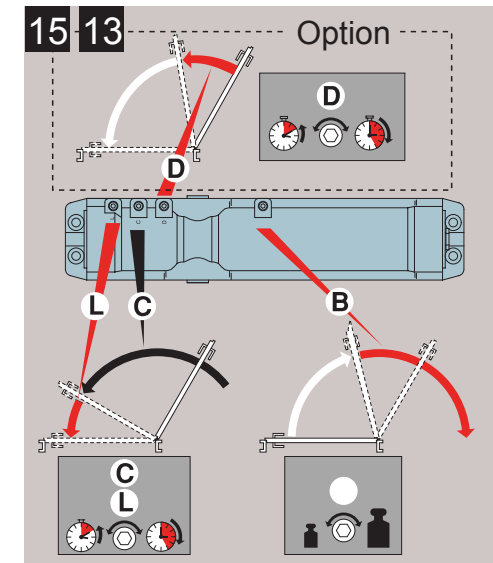

# DC340/DC340DA Installation Instructions

ASSA ABLOY

DoP

CE	Abloy Oy, PO Box 108 80101 Joensuu Finland	04
DC240	EN 1154:1996+A1:2002	4 8 6 2 1 1 3
DC340	0432-CPD-0047	
Dangerous substances: None		

CE	Abloy Oy, PO Box 108 80101 Joensuu Finland	16
DC240DA	EN 1154:1996+A1:2002/AC:2006	4 8 6 2 1 1 3
DC340DA	1121-CPR-AD5240	
Dangerous substances: None		