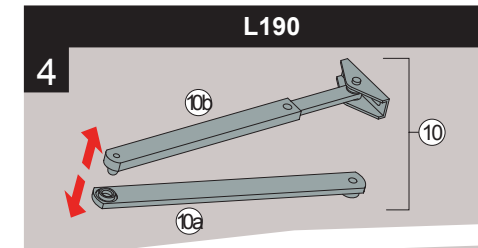

# DC340/DC340DA Installation Instructions

ASSA ABLOY

DoP

CE	Abloy Oy, PO Box 108 80101 Joensuu Finland	04
DC240	EN 1154:1996+A1:2002	4 8 6 2 1 1 3
DC340	0432-CPD-0047	
Dangerous substances: None		

CE	Abloy Oy, PO Box 108 80101 Joensuu Finland	16
DC240DA	EN 1154:1996+A1:2002/AC:2006	4 8 6 2 1 1 3
DC340DA	1121-CPR-AD5240	
Dangerous substances: None		