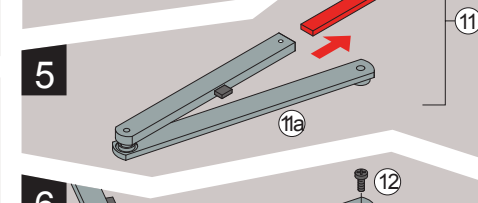

# DC340/DC340DA Installation Instructions

ASSA ABLOY

DoP

CE	Abloy Oy, PO Box 108 80101 Joensuu Finland	04
DC240	EN 1154:1996+A1:2002	4 8 6 2 1 1 3
DC340	0432-CPD-0047	
Dangerous substances: None		

CE	Abloy Oy, PO Box 108 80101 Joensuu Finland	16
DC240DA	EN 1154:1996+A1:2002/AC:2006	4 8 6 2 1 1 3
DC340DA	1121-CPR-AD5240	
Dangerous substances: None		