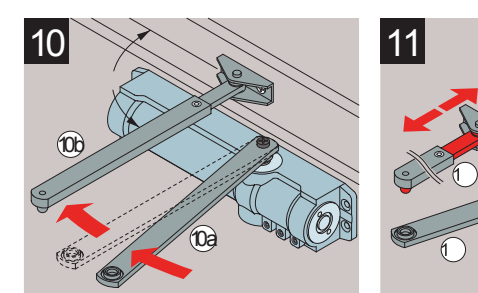

# DC340/DC340DA Installation Instructions

ASSA ABLOY

DoP

CE	Abloy Oy, PO Box 108 80101 Joensuu Finland	04
DC240	EN 1154:1996+A1:2002	4 8 6 2 1 1 3
DC340	0432-CPD-0047	
Dangerous substances: None		

CE	Abloy Oy, PO Box 108 80101 Joensuu Finland	16
DC240DA	EN 1154:1996+A1:2002/AC:2006	4 8 6 2 1 1 3
DC340DA	1121-CPR-AD5240	
Dangerous substances: None		