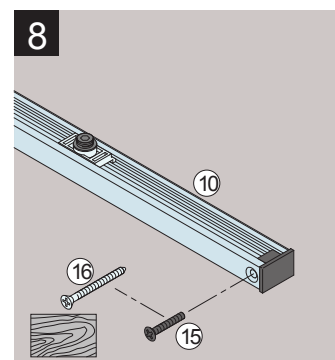

# DC340/DC340DA Installation Instructions

ASSA ABLOY

DoP

min. EN3

EN	1	2	3	4
DC340	3	6	12	17
DC340DA	6	12	17	

DC340+ G193/G195

CE Abloy Oy, PO Box 108, 80101 Joensuu, Finland

EN 1154:1996+A1:2002  
0432-CPD-0047