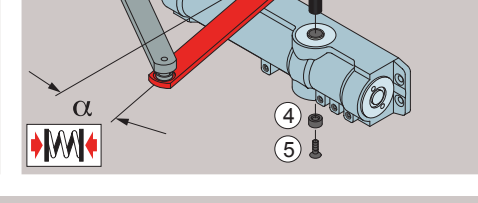

# DC340/DC340DA Installation Instructions

ASSA ABLOY

DoP

CE	Abloy Oy, PO Box 108 80101 Joensuu Finland	04
DC240	EN 1154:1996+A1:2002	4 8 6 2 1 1 3
DC340	0432-CPD-0047	
Dangerous substances: None		

CE	Abloy Oy, PO Box 108 80101 Joensuu Finland	16
DC240DA	EN 1154:1996+A1:2002/AC:2006	4 8 6 2 1 1 3
DC340DA	1121-CPR-AD5240	
Dangerous substances: None		