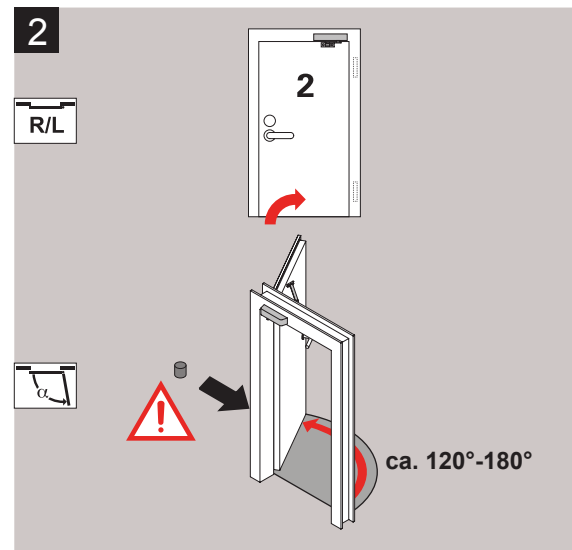

# DC340/DC340DA Installation Instructions

ASSA ABLOY

DoP

CE	Abloy Oy, PO Box 108 80101 Joensuu Finland	04
DC240	EN 1154:1996+A1:2002	4 8 6 2 1 1 3
DC340	0432-CPD-0047	
Dangerous substances: None		

CE	Abloy Oy, PO Box 108 80101 Joensuu Finland	16
DC240DA	EN 1154:1996+A1:2002/AC:2006	4 8 6 2 1 1 3
DC340DA	1121-CPR-AD5240	
Dangerous substances: None		