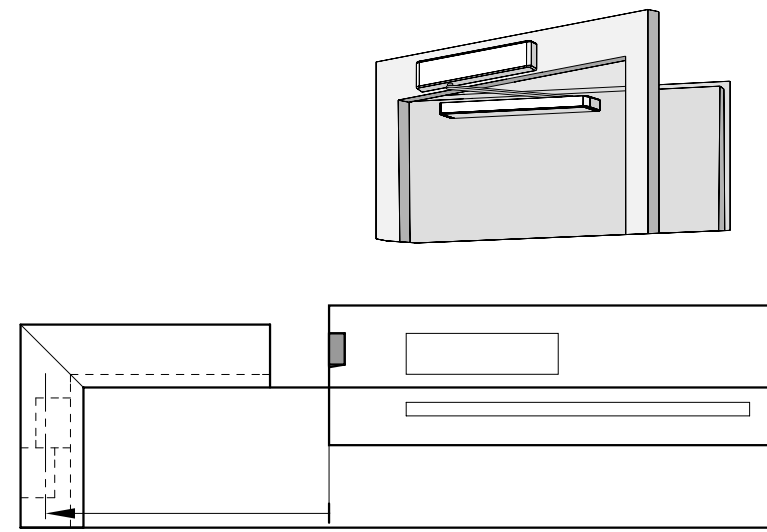

# ASSA ABLOY

DC500  
DC700

Gleitschiene für 1-flügelige Türen  
guide rail for single leaf doors

Doc. Nr.: D1001301

# ASSA ABLOY

DC500  
DC700

Gleitschiene für 1-flügelige Türen  
guide rail for single leaf doors

Doc. Nr.: D1001301

Direktmontage  
direct installation

Montageplatte  
mounting plate  
Gewinde M5  
thread M5

DIN Rechts  
DIN right