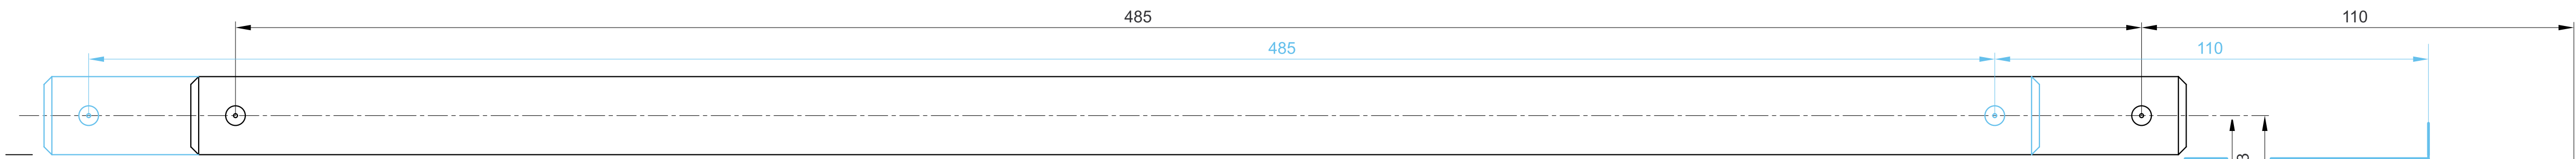

# ASSA ABLOY

DC500  
DC700

Gleitschiene für 1-flügelige Türen  
guide rail for single leaf doors

Doc. Nr.: D1001301

# ASSA ABLOY

DC500  
DC700

Gleitschiene für 1-flügelige Türen  
guide rail for single leaf doors

Doc. Nr.: D1001301

Direktmontage  
direct installation

Montageplatte  
mounting plate  
Gewinde M5  
thread M5