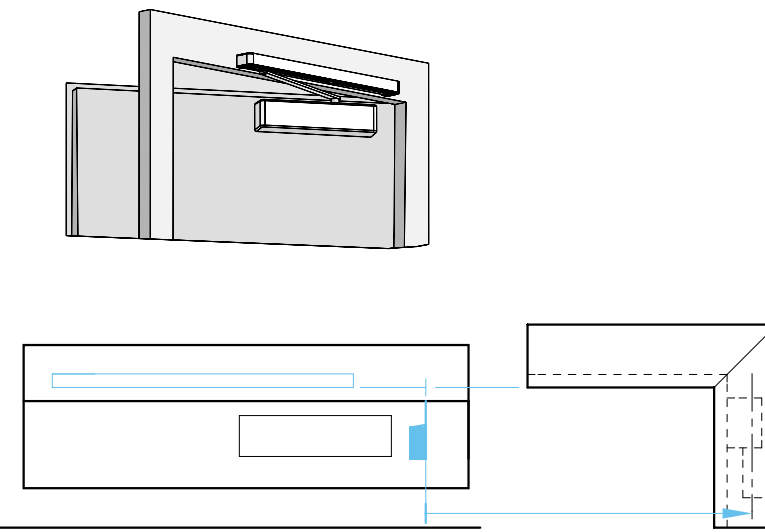

# ASSA ABLOY

DC500  
DC700

Gleitschiene für 1-flügelige Türen  
guide rail for single leaf doors

Doc. Nr.: D1001301

# ASSA ABLOY

DC500  
DC700

Gleitschiene für 1-flügelige Türen  
guide rail for single leaf doors

Doc. Nr.: D1001301

Direktmontage  
direct installation

Montageplatte  
mounting plate  
Gewinde M5  
thread M5

DIN Rechts  
DIN right