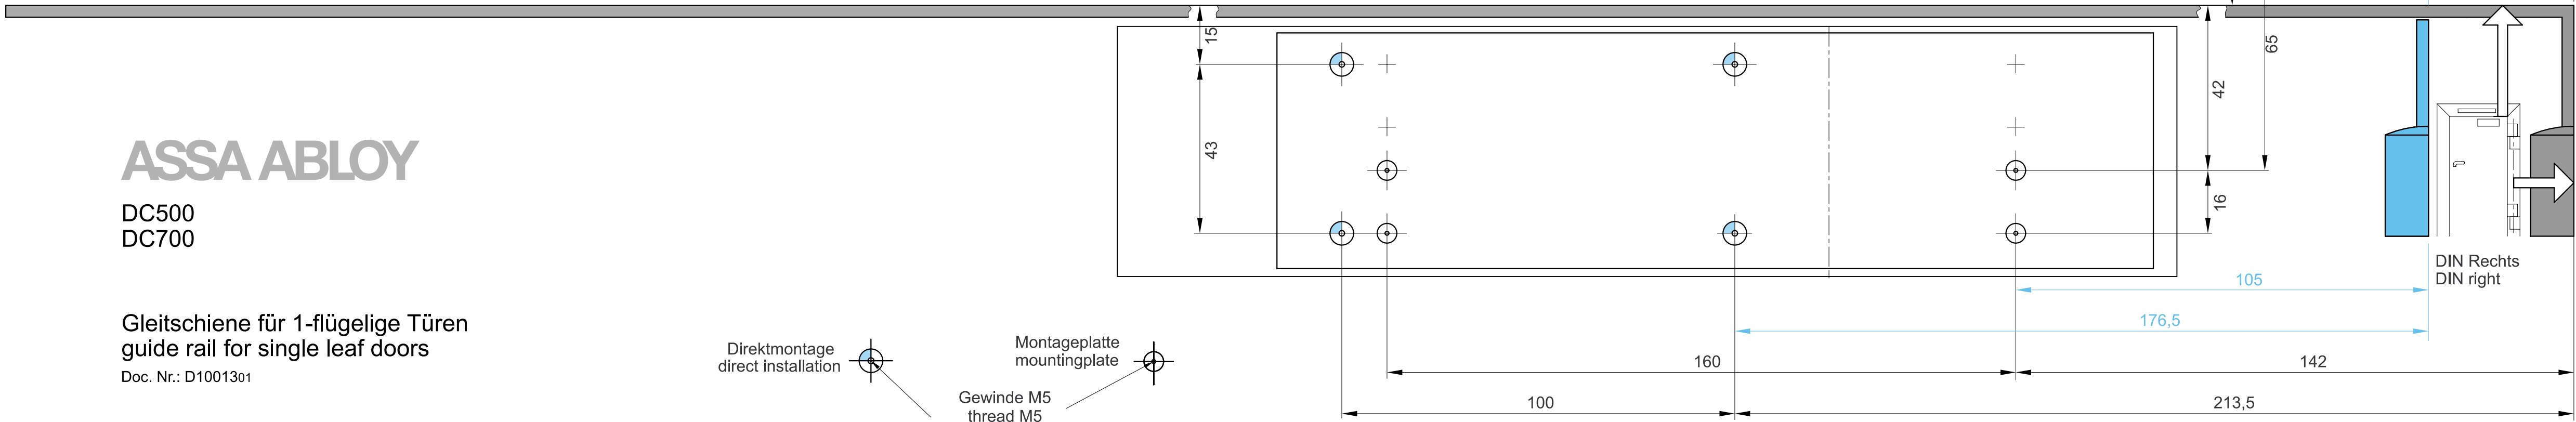

# ASSA ABLOY

DC500  
DC700

Gleitschiene für 1-flügelige Türen  
guide rail for single leaf doors

Doc. Nr.: D1001301

# ASSA ABLOY

DC500  
DC700

Gleitschiene für 1-flügelige Türen  
guide rail for single leaf doors

Doc. Nr.: D1001301

Direktmontage  
direct installation

Montageplatte  
mounting plate  
Gewinde M5  
thread M5

DIN Rechts  
DIN right