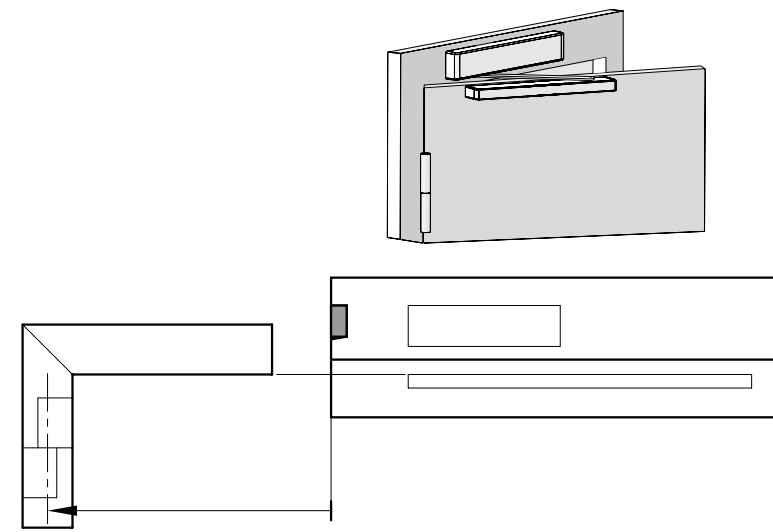

# ASSA ABLOY

DC500  
DC700

Gleitschiene für 1-flügelige Türen  
guide rail for single leaf doors

Doc. Nr.: D1001301

# ASSA ABLOY

DC500  
DC700

Gleitschiene für 1-flügelige Türen  
guide rail for single leaf doors

Doc. Nr.: D1001301

Direktmontage  
direct installation

Montageplatte  
mounting plate  
Gewinde M5  
thread M5

DIN Rechts  
DIN right