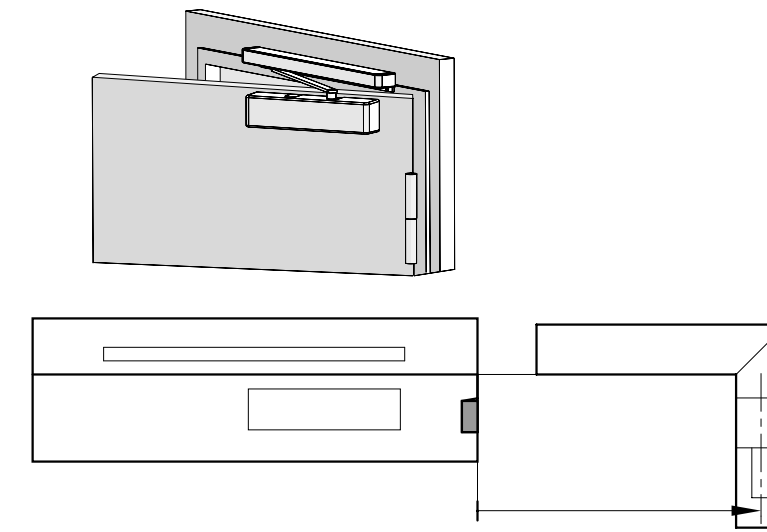

# ASSA ABLOY

DC500  
DC700

Gleitschiene für 1-flügelige Türen  
guide rail for single leaf doors

Doc. Nr.: D1001301

# ASSA ABLOY

DC500  
DC700

Gleitschiene für 1-flügelige Türen  
guide rail for single leaf doors

Doc. Nr.: D1001301

Direktmontage  
direct installation

Montageplatte  
mounting plate  
Gewinde M5  
thread M5

DIN Rechts  
DIN right