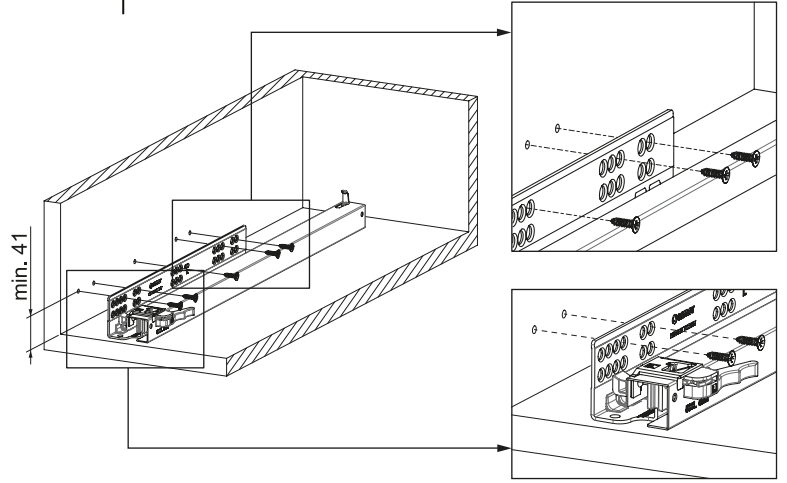

Montaj Videosu
Assembly Movie

Kabin Ölçüleri
Cabinet Dimensions

Kabin İç Genişliği	: KIG	Cabinet Internal Width	: CIW
Kabin İç Derinliği	: KiD	Cabinet Internal Depth	: CID
Çekmece Derinliği	: ÇD	Drawer Depth	: DD
Çekmece İç Genişliği	: ÇiG	Drawer Internal Width	: DiW
Nominal Boy (Ray boyu)	: NB	Nominal Length	: NL

Tavsiye Edilen Vida ve Şablonlar
Recommended Screw and Templates

Smart EI Tipi Ray
Montaj Şablonu
Smart Drilling Jig

Smart Cetvelli Ray
Montaj Şablonu
Smart Drilling Jig with Ruler

Rayların Vida Konum Ölçüleri
Screw Location for the Slides

Rayı, koyu renk ile işaretlenmiş deliklerden vidalayınız.
Screw the slide from marked holes.

Çekmece Ölçüleri
Drawer Dimensions

Ön Panel
Front Panel

Ahşap Çekmece Tabanı
Wooden Drawer Floor

Ahşap Arkalık
Wooden Backboard