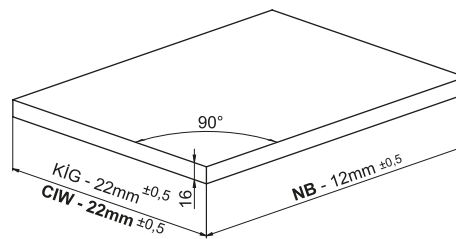

Montaj Videosu
Assembly Movie

Kabin Ölçüleri
Cabinet Dimensions

Kabin İç Genişliği	: KIG	Cabinet Internal Width	: CIW
Kabin İç Derinliği	: KiD	Cabinet Internal Depth	: CID
Çekmece Derinliği	: ÇD	Drawer Depth	: DD
Çekmece İç Genişliği	: ÇiG	Drawer Internal Width	: DiW
Nominal Boy (Ray boyu)	: NB	Nominal Length	: NL

Rayı, koyu renk ile işaretlenmiş deliklerden vidalayınız.
Screw the slide from marked holes.

Çekmece Ölçüleri
Drawer Dimensions

Ön Panel
Front Panel

Ahşap Çekmece Tabanı
Wooden Drawer Floor

Ahşap Arkalık
Wooden Backboard