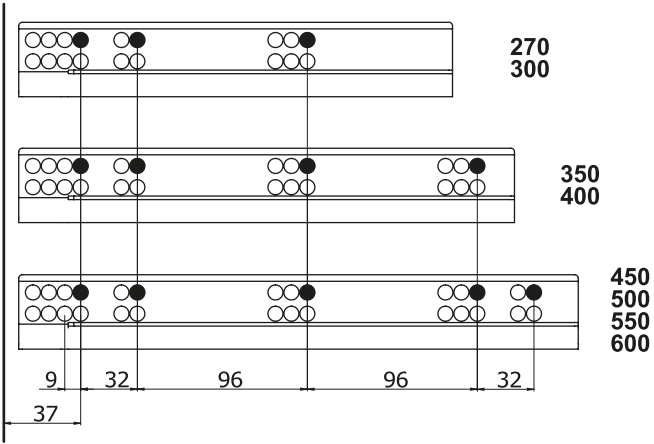

Tavsiye Edilen Vida ve Şablonlar
Recommended Screw and Templates

Smart EI Tipi Ray
Montaj Şablonu
Smart Drilling Jig

Smart Cetvelli Ray
Montaj Şablonu
Smart Drilling Jig with Ruler

Rayların Vida Konum Ölçüleri
Screw Location for the Slides

Rayı, koyu renk ile işaretlenmiş deliklerden vidalayınız.
Screw the slide from marked holes.

Çekmece Ölçüleri
Drawer Dimensions

Ön Panel
Front Panel

Ahşap Çekmece Tabanı
Wooden Drawer Floor

Ahşap Arkalık
Wooden Backboard