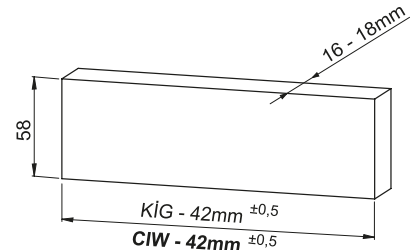

Montaj Videosu
Assembly Movie

Kabin Ölçüleri
Cabinet Dimensions

Kabin İç Genişliği	: KIG	Cabinet Internal Width	: CIW
Kabin İç Derinliği	: KiD	Cabinet Internal Depth	: CID
Çekmece Derinliği	: ÇD	Drawer Depth	: DD
Çekmece İç Genişliği	: ÇiG	Drawer Internal Width	: DiW
Nominal Boy (Ray boyu)	: NB	Nominal Length	: NL

Rayı, koyu renk ile işaretlenmiş deliklerden vidalayınız.
Screw the slide from marked holes.

Çekmece Ölçüleri
Drawer Dimensions

Ön Panel
Front Panel

Ahşap Çekmece Tabanı
Wooden Drawer Floor

Ahşap Arkalık
Wooden Backboard