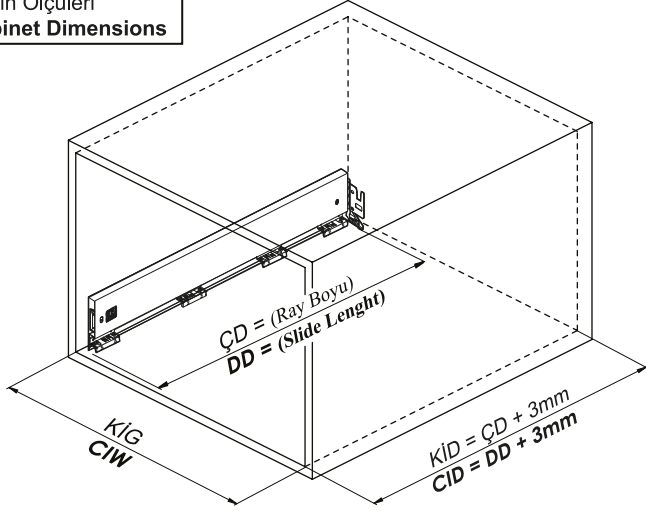

Montaj Videosu
Assembly Movie

Kabin Ölçüleri
Cabinet Dimensions

Kabin İç Genişliği	: KIG	Cabinet Internal Width	: CIW
Kabin İç Derinliği	: KiD	Cabinet Internal Depth	: CID
Çekmece Derinliği	: ÇD	Drawer Depth	: DD
Çekmece İç Genişliği	: ÇiG	Drawer Internal Width	: DiW
Nominal Boy (Ray boyu)	: NB	Nominal Length	: NL

Tavsiye Edilen Vida ve Şablonlar
Recommended Screw and Templates

Smart EI Tipi Ray
Montaj Şablonu
Smart Drilling Jig

Smart Cetvelli Ray
Montaj Şablonu
Smart Drilling Jig with Ruler

Rayların Vida Konum Ölçüleri
Screw Location for the Slides

Rayı, koyu renk ile işaretlenmiş deliklerden vidalayınız.
Screw the slide from marked holes.

Çekmece Ölçüleri
Drawer Dimensions

Ön Panel
Front Panel

Ahşap Çekmece Tabanı
Wooden Drawer Floor

Ahşap Arkalık
Wooden Backboard