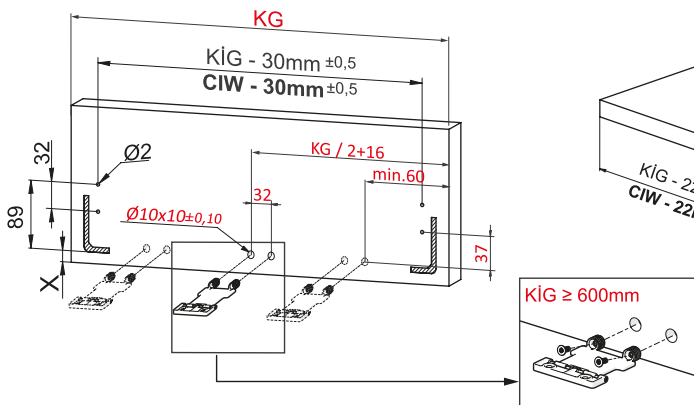

Montaj Videosu
Assembly Movie

Kabin Ölçüleri
Cabinet Dimensions

Kabin İç Genişliği	: KIG	Cabinet Internal Width	: CIW
Kabin İç Derinliği	: KiD	Cabinet Internal Depth	: CID
Çekmece Derinliği	: ÇD	Drawer Depth	: DD
Çekmece İç Genişliği	: ÇiG	Drawer Internal Width	: DiW
Nominal Boy (Ray boyu)	: NB	Nominal Length	: NL

Tavsiye Edilen Vida ve Şablonlar
Recommended Screw and Templates

Smart EI Tipi Ray
Montaj Şablonu
Smart Drilling Jig

Smart Cetvelli Ray
Montaj Şablonu
Smart Drilling Jig with Ruler

Rayların Vida Konum Ölçüleri
Screw Location for the Slides

Rayı, koyu renk ile işaretlenmiş deliklerden vidalayınız.
Screw the slide from marked holes.

Çekmece Ölçüleri
Drawer Dimensions

Ön Panel
Front Panel

Ahşap Çekmece Tabanı
Wooden Drawer Floor

Ahşap Arkalık
Wooden Backboard