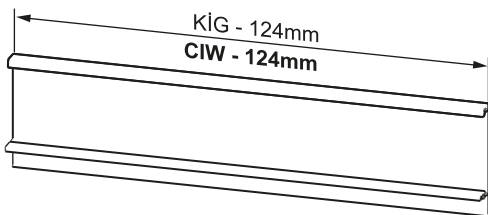

Çekmece Ölçüleri
Drawer Dimensions

Ön Panel
Front Panel