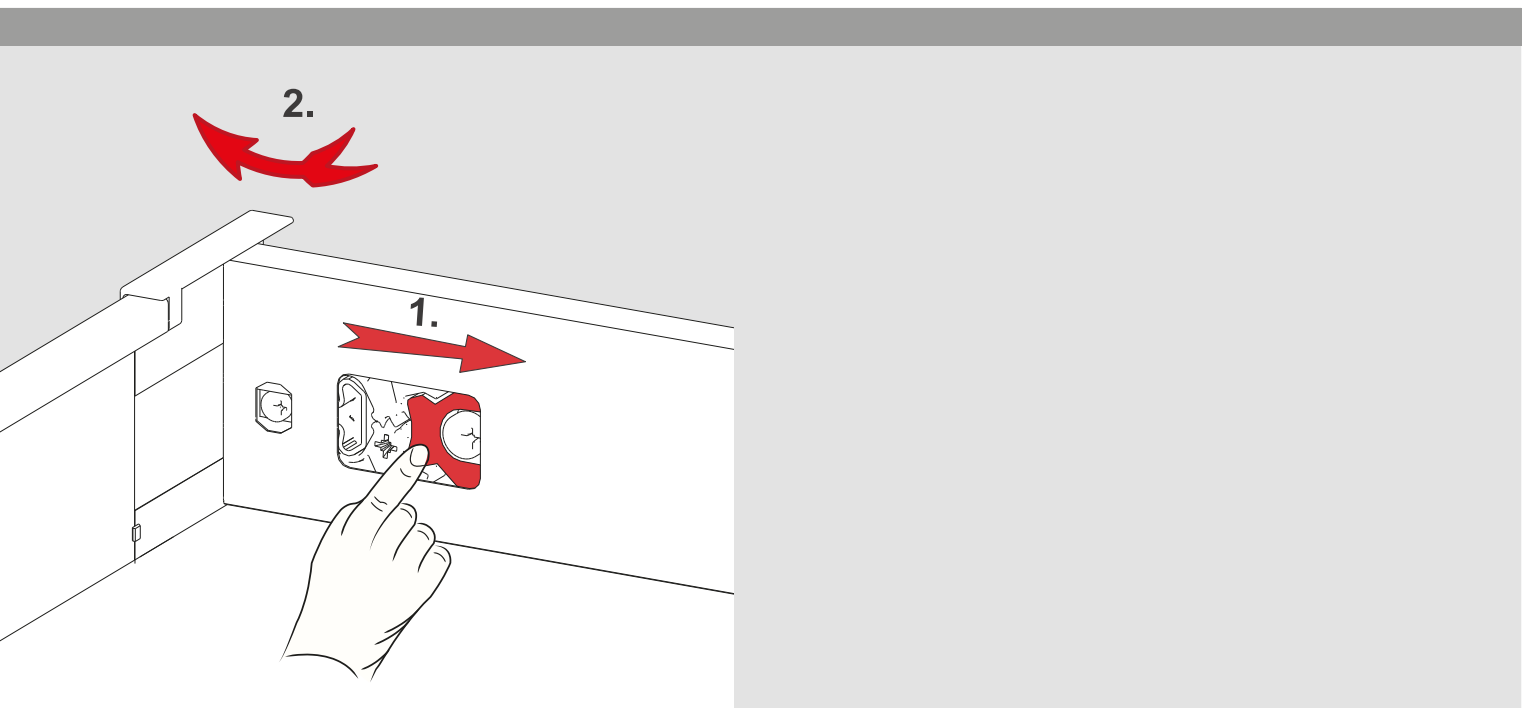

Çekmece Ölçüleri
Drawer Dimensions

Ön Panel
Front Panel

Ahşap Çekmece Tabanı
Wooden Drawer Floor

Ahşap Arkalık
Wooden Backboard

Montaj / Assembly

Çekmeceyi çıkarmak için
mandala ok yönünde basınız.
Press the lock towards the
arrow to remove the drawer.