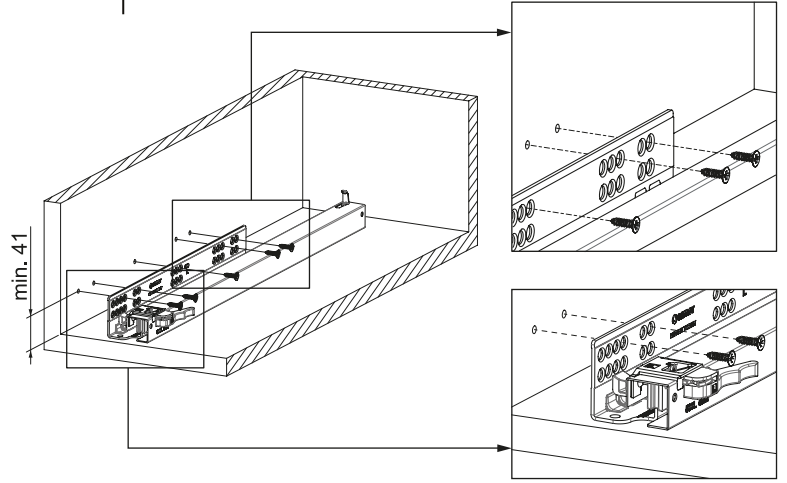

Kabin Ölçüleri
Cabinet Dimensions

Kabin İç Genişliği	: KIG	Cabinet Internal Width	: CIW
Kabin İç Derinliği	: KID	Cabinet Internal Depth	: CID
Çekmece Derinliği	: DD	Drawer Depth	: DD
Çekmece İç Genişliği	: ÇİG	Drawer Internal Width	: DIW
Nominal Boy (Ray boyu)	: NB	Nominal Length	: NL

Tavsiye Edilen Vida ve Şablonlar
Recommended Screw and Templates

Rayların Vida Konum Ölçüleri
Screw Location for the Slides

Rayı, koyu renk ile işaretlenmiş deliklerden vidalayınız.
Screw the slide from marked holes.

Çekmece Ölçüleri
Drawer Dimensions

Ön Panel
Front Panel

Ahşap Çekmece Tabanı
Wooden Drawer Floor

Ahşap Arkalık
Wooden Backboard

Montaj / Assembly

Çekmeceyi çıkarmak için
mandala ok yönünde basınız.
Press the lock towards the
arrow to remove the drawer.