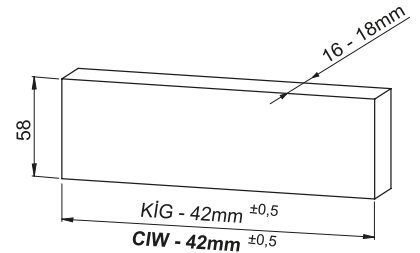

Kabin Ölçüleri
Cabinet Dimensions

Kabin İç Genişliği	: KIG	Cabinet Internal Width	: CIW
Kabin İç Derinliği	: KID	Cabinet Internal Depth	: CID
Çekmece Derinliği	: DD	Drawer Depth	: DD
Çekmece İç Genişliği	: ÇİG	Drawer Internal Width	: DIW
Nominal Boy (Ray boyu)	: NB	Nominal Length	: NL

Çekmece Ölçüleri
Drawer Dimensions

Ön Panel
Front Panel

Ahşap Çekmece Tabanı
Wooden Drawer Floor

Ahşap Arkalık
Wooden Backboard

Montaj / Assembly

Çekmeceyi çıkarmak için
mandala ok yönünde basınız.
Press the lock towards the
arrow to remove the drawer.