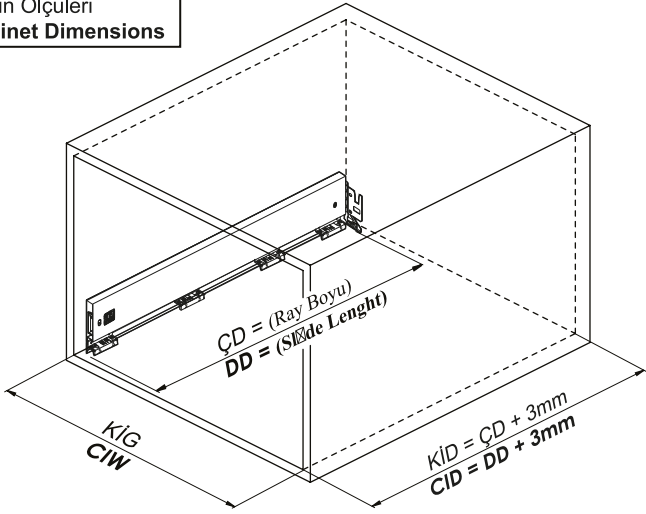

Kabin Ölçüleri
Cabinet Dimensions

Kabin İç Genişliği	: KIG	Cabinet Internal Width	: CIW
Kabin İç Derinliği	: KID	Cabinet Internal Depth	: CID
Çekmece Derinliği	: DD	Drawer Depth	: DD
Çekmece İç Genişliği	: ÇİG	Drawer Internal Width	: DIW
Nominal Boy (Ray boyu)	: NB	Nominal Length	: NL

Tavsiye Edilen Vida ve Şablonlar
Recommended Screw and Templates

Rayların Vida Konum Ölçüleri
Screw Location for the Slides

Rayı, koyu renk ile işaretlenmiş deliklerden vidalayınız.
Screw the slide from marked holes.

Çekmece Ölçüleri
Drawer Dimensions

Ön Panel
Front Panel

Ahşap Çekmece Tabanı
Wooden Drawer Floor

Ahşap Arkalık
Wooden Backboard

Montaj / Assembly

Çekmeceyi çıkarmak için
mandala ok yönünde basınız.
Press the lock towards the
arrow to remove the drawer.