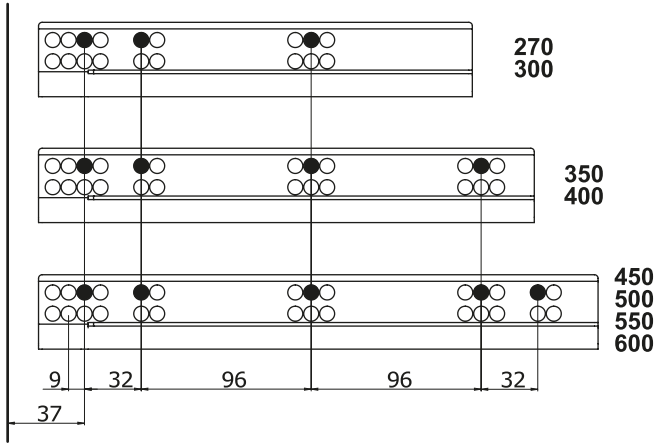

Kabin Ölçüleri
Cabinet Dimensions

Kabin İç Genişliği	: KIG	Cabinet Internal Width	: CIW
Kabin İç Derinliği	: KID	Cabinet Internal Depth	: CID
Çekmece Derinliği	: DD	Drawer Depth	: DD
Çekmece İç Genişliği	: ÇİG	Drawer Internal Width	: DIW
Nominal Boy (Ray boyu)	: NB	Nominal Length	: NL

Tavsiye Edilen Vida ve Şablonlar
Recommended Screw and Templates

Rayların Vida Konum Ölçüleri
Screw Location for the Slides

Rayı, koyu renk ile işaretlenmiş deliklerden vidalayınız.
Screw the slide from marked holes.