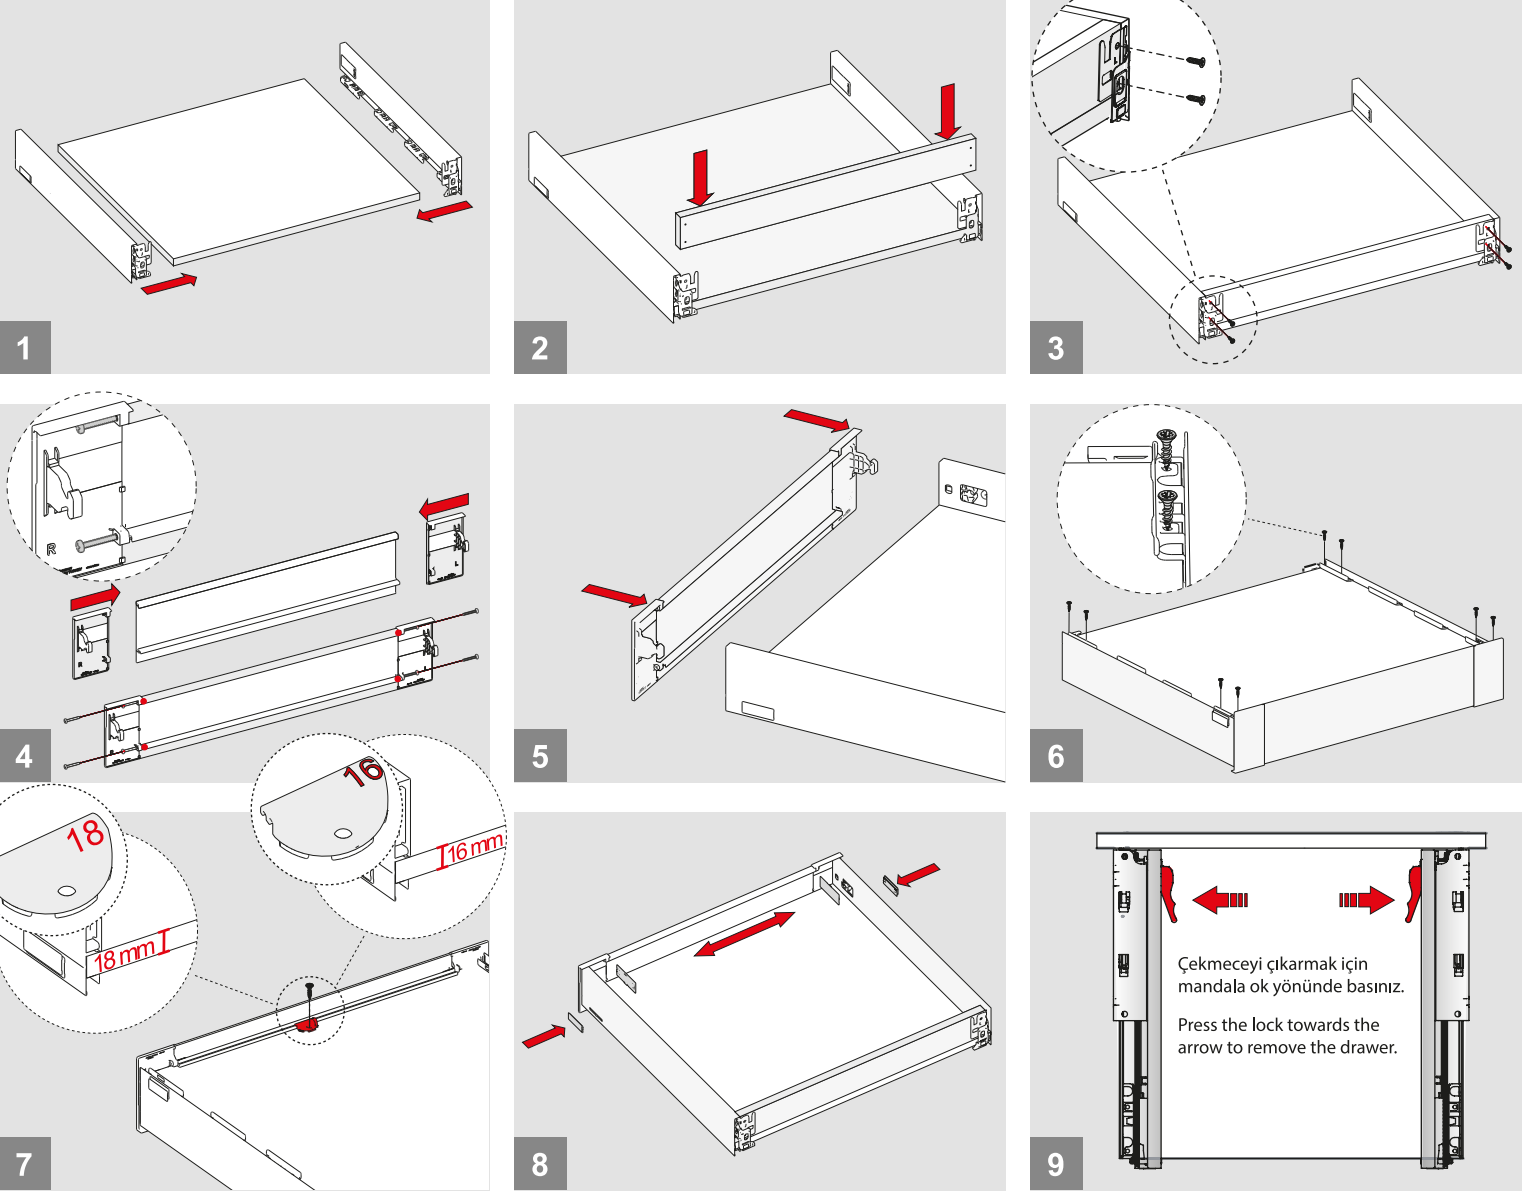

Tavsiye Edilen Vida ve Şablonlar
Recommended Screw and Templates

Rayların Vida Konum Ölçüleri
Screw Location for the Slides

Rayı, koyu renk ile işaretlenmiş deliklerden vidalayınız.
Screw the slide from marked holes.

Çekmece Ölçüleri
Drawer Dimensions

Ön Panel
Front Panel

Ahşap Çekmece Tabanı
Wooden Drawer Floor

Ahşap Arkalık
Wooden Backboard

Montaj / Assembly

Çekmeceyi çıkarmak için
mandala ok yönünde basınız.
Press the lock towards the
arrow to remove the drawer.