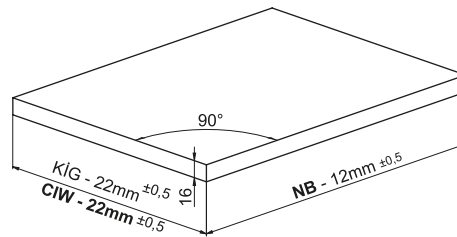

Ahşap Çekmece Tabanı
Wooden Drawer Floor