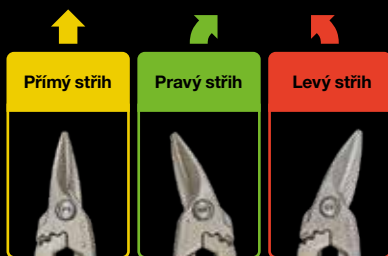

## Optimalizované rozevření

rukojetí odpovídá vašemu úchopu a umožňuje vám použít více síly, aniž byste přicházeli o délku stříhu.

## Nástroj pro každý úkol

Offsetové převodové nůžky na plech vám umožní držet ruku nad materiálem a můžete stříhat jeho středem. Stříhají pod ostřejším úhlem a vaše ruce se dostávají dále od ostrých a nebezpečných pracovních povrchů.