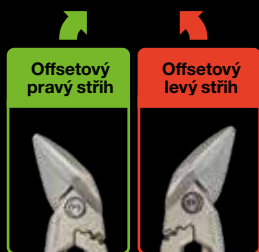

Nástroj pro každý úkol

Offsetové převodové nůžky na plech vám umožní držet ruku nad materiálem a můžete stříhat jeho středem. Stříhají pod ostřejším úhlem a vaše ruce se dostávají dále od ostrých a nebezpečných pracovních povrchů.