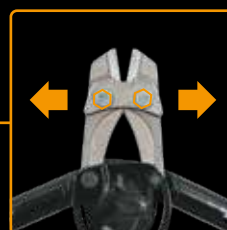

**Soft Grip™**

Ergonomické rukojeti s technologií Softgrip™ zvyšují komfort a ovladatelnost nůžek.

Nastavitelné šrouby optimalizují pozici čelistí pro zachování síly stříhu.

**PowerGear™**

**30%**  
VÍCE

**SÍLY**