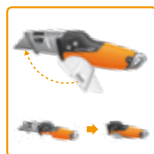

Prodejní balení

- Systém dvojitého upnutí čepelí zamezuje náhodnému uvolnění čepelí, aniž by snížila rychlost její výměny.
- Sklopný mechanismus čepelí funguje lehce a nůž lze snadno otevřít pouhým pohybem zápěstí.
- Ergonomický design rukojeti včetně povrchu s texturou dovoluje více způsobů držení.
- Zesílené kovové zakončení rukojeti je velmi odolné proti nárazům a pádům.
- Dodává se s jednou univerzální čepelí CarbonMax™.