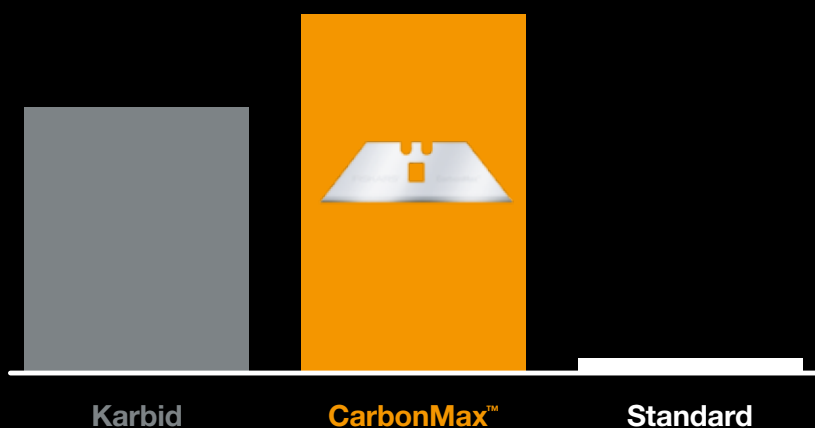

CarbonMax™

Ostřejší.

Čepele CarbonMax™ vydrží ostré déle než konkurence – i karbidové.

Tvrdší.

Celokovová konstrukce, testovaná tak, aby vydržela pády a nárazy.

Pohodlnější.

Ergonomický design podporuje různé úchopy při jakýchkoliv požadavcích na práci.

Karbíd

CarbonMax™

Standard

CarbonMax™

VYDRŽÍ
OSTRÉ

X 24
DÉLE

Laboratorně testováno a ověřeno.