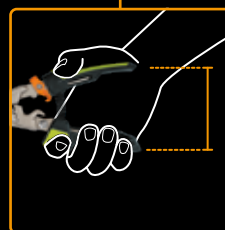

Převodové nůžky na plech

Konstrukce z kované, tepelně upravené oceli od čepele až po rukojeť s dlouhou životností a odolností.

Prodloužená, stopka kované čepele zvyšuje páku a sílu.

Soft Grip™

Rukojeti SoftGrip™ s jedinečnou texturou pro vyšší komfort a kontrolu stříhu.

PowerGear™

**40%
VÍCE
SÍLY**

Rukojeť EasyAction™ se rozevřou automaticky, čímž se snižuje únava.