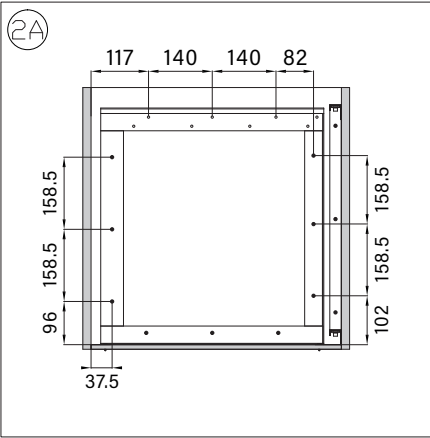

S-3001	S-3071
S-3002	S-3072
B Min:700	Min:700
D Min:530	Min:530
E 860-965	860-965
F 450	500

M3,5x16 SV/6

M3,5x16 SV/20

M3,5x16 SV/4

M5x10 RSB/6

M4x25 SV/4

M5x10 RYSB/4

M6x45 YSB/1

S-3001	S-3071
S-3002	S-3072
B Mini:700	Mini:700
D Mini:530	Mini:530
E 860-965	860-965
F 450	500

M3,5x16 SV/6

M3,5x16 SV/20

M3,5x16 SV/4

M5x10 RYSB/6

M4x25 SV/4

M5x10 RYSB/4

M6x45 YSB/1