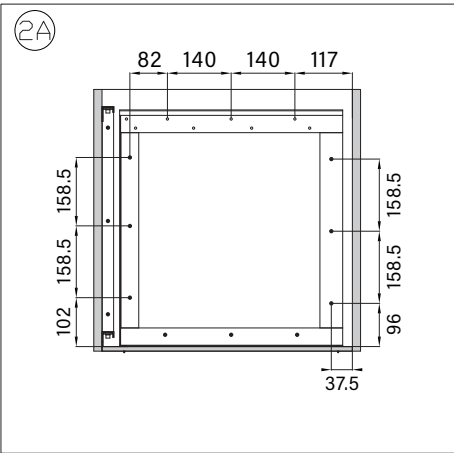

S-3001	S-3071
S-3002	S-3072
B Min:700	Min:700
D Min:530	Min:530
E 860-965	860-965
F 450	500

M3,5x16 SV/6

M3,5x16 SV/20

M3,5x16 SV/4

M5x10 RSB/6

M4x25 SV/4

M5x10 RYSB/4

M6x45 YSB/1

S-3001	S-3071
S-3002	S-3072
B Mini:700	Mini:700
D Mini:530	Mini:530
E 860-965	860-965
F 450	500

M3,5x16 SV/6

M3,5x16 SV/20

M3,5x16 SV/4

M5x10 RYSB/6

M4x25 SV/4

M5x10 RYSB/4

M6x45 YSB/1