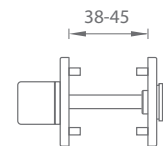

MP - ROZETY - R 3SM - BN

		Cena za set v Kč	bez DPH	s DPH
rozety R BB	 	180,-	218,-	
rozety R PZ	 	180,-	218,-	
rozety R WC 6x6	 	405,-	491,-	

MP - ROZETY - R 3SM - SB

		Cena za set v Kč	bez DPH	s DPH
rozety R BB	 	225,-	273,-	
rozety R PZ	 	225,-	273,-	
rozety R WC 6x6	 	525,-	636,-	