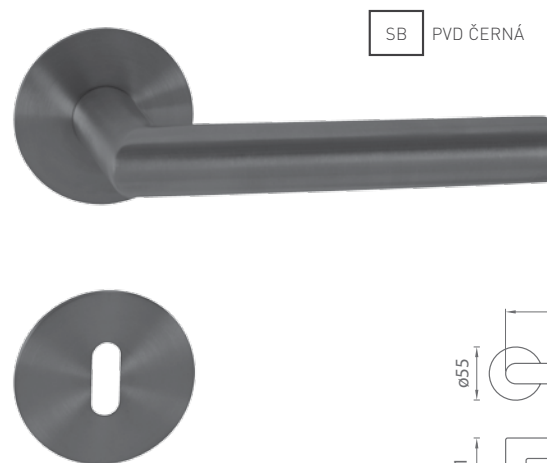

SB PVD ČERNÁ