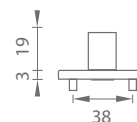

BN BROUŠENÁ NEREZ

SB PVD ČERNÁ

ROZETA BB

ROZETA PZ

ROZETA WC

ROZETA WC

MP - ROZETY - HR 3SM - BN

		Cena za set v Kč	bez DPH	s DPH
rozety HR BB			180,-	218,-
rozety HR PZ			180,-	218,-
rozety HR WC 6x6			405,-	491,-