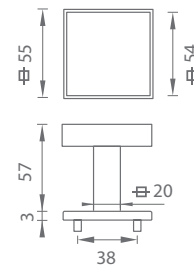

MP - KOULE - R 3SM

	Cena za kus v Kč	bez DPH	s DPH
koule pevná BN	375,-	454,-	
koule pevná SB	450,-	545,-	

MP - MADLO - HR 3SM

	Cena za kus v Kč	bez DPH	s DPH
madlo pevné BN	375,-	454,-	
madlo pevné SB	540,-	654,-