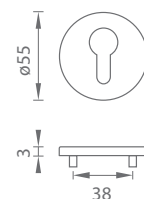

ROZETA PZ

MP - ROZETY - R 3SM - BN

		Cena za set v Kč	bez DPH	s DPH
rozety R BB		180,-	218,-	
rozety R PZ		180,-	218,-	
rozety R WC 6x6		405,-	491,-	

MP - ROZETY - R 3SM - SB

		Cena za set v Kč	bez DPH	s DPH
rozety R BB		225,-	273,-	
rozety R PZ		225,-	273,-	
rozety R WC 6x6		525,-	636,-