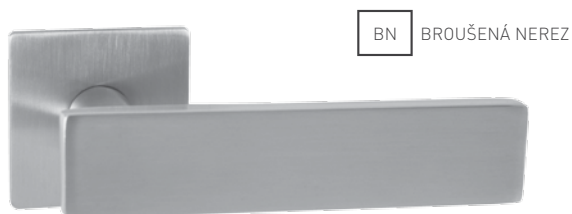

MP - APOLO - HR 3SM - BN

	Cena za set v Kč	bez DPH	s DPH
kl./kl. bez spodní rozety		660,-	799,-
kl./kl. + rozety BB		840,-	1017,-
kl./kl. + rozety PZ		840,-	1017,-
kl./kl. + rozety WC		1065,-	1289,-
madlo/kl. + rozety PZ		870,-	1053,-

5
LET ZÁRUKA

KR

MP - APOLO - HR 3SM - SB

	Cena za set v Kč	bez DPH	s DPH
kl./kl. bez spodní rozety		840,-	1017,-
kl./kl. + rozety BB		1065,-	1289,-
kl./kl. + rozety PZ		1065,-	1289,-
kl./kl. + rozety WC		1365,-	1652,-
madlo/kl. + rozety PZ		1095,-	1325,-

5
LET ZÁRUKA

KR