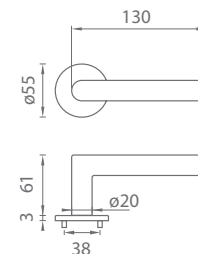

MP - FAVORIT - R 3SM - BN

		Cena za set v Kč	bez DPH	s DPH
kl./kl. bez spodní rozety		570,-	690,-	
kl./kl. + rozety BB		735,-	890,-	
kl./kl. + rozety PZ		735,-	890,-	
kl./kl. + rozety WC		975,-	1180,-	
koule/kl. + rozety PZ		825,-	999,-	

5
LET ZÁRUKA

KR

MP - FAVORIT - R 3SM - SB

		Cena za set v Kč	bez DPH	s DPH
kl./kl. bez spodní rozety		720,-	872,-	
kl./kl. + rozety BB		945,-	1144,-	
kl./kl. + rozety PZ		945,-	1144,-	
kl./kl. + rozety WC		1245,-	1507,-	
koule/kl. + rozety PZ		1035,-	1253,-	

5
LET ZÁRUKA

KR