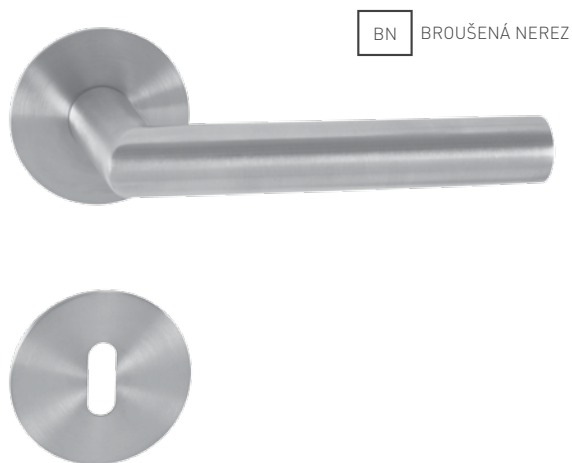

BN BROUŠENÁ NEREZ