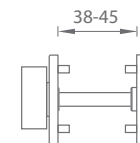

BN BROUŠENÁ NEREZ

SB PVD ČERNÁ

ROZETA BB

ROZETA PZ

ROZETA WC

ROZETA WC

MP - ROZETY - HR 3SM - BN

		Cena za set v Kč	bez DPH	s DPH
rozety HR BB			180,-	218,-
rozety HR PZ			180,-	218,-
rozety HR WC 6x6			405,-	491,-