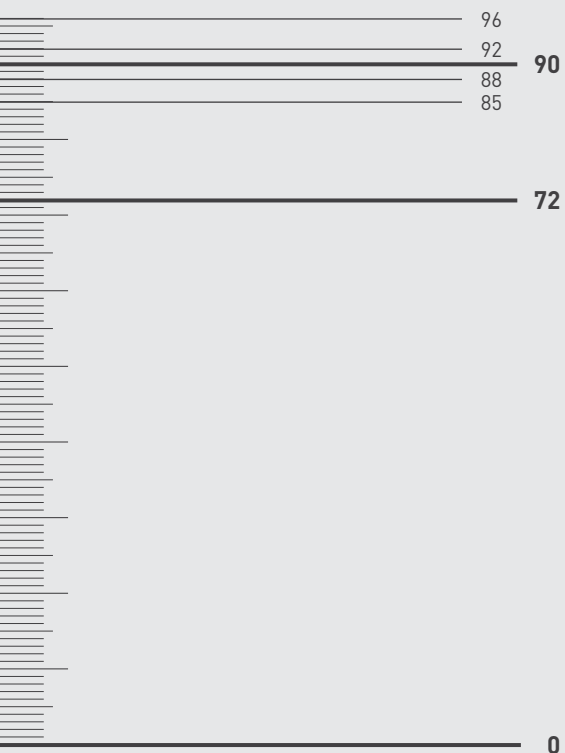

Tým MP KOVÁNÍ

POMOCNÉ PRAVÍTKO

Změřte vzdálenost mezi osou kliky a osou klíče (rozteč).

Standardní rozměry jsou zvýrazněny silnými čarami.

NĚKOLIK RAD PŘED ZAKOUPENÍM KLIK

ROZETOVÉ KLIKY

Rozetové, neboli dělené kliky jsou označovány písmenem R (kulatá rozeta), HR (hranatá rozeta). Jelikož se většina rozetových klik upevňuje prošroubováním přes celou tloušťku dveří je třeba, aby byly v zámku k tomu určené otvory. Ty jsou znázorněny v nákrese, na předchozí straně katalogu.