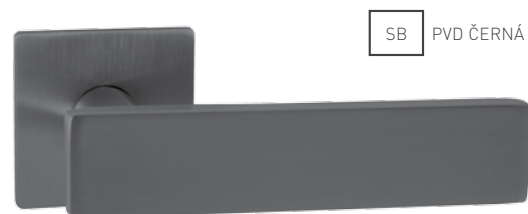

MP - APOLO - HR 3SM - BN

	Cena za set v Kč	bez DPH	s DPH
kl./kl. bez spodní rozety		660,-	799,-
kl./kl. + rozety BB		840,-	1017,-
kl./kl. + rozety PZ		840,-	1017,-
kl./kl. + rozety WC		1065,-	1289,-
madlo/kl. + rozety PZ		870,-	1053,-

5
LET ZÁRUKA

KR

MP - APOLO - HR 3SM - SB

	Cena za set v Kč	bez DPH	s DPH
kl./kl. bez spodní rozety		840,-	1017,-
kl./kl. + rozety BB		1065,-	1289,-
kl./kl. + rozety PZ		1065,-	1289,-
kl./kl. + rozety WC		1365,-	1652,-
madlo/kl. + rozety PZ		1095,-	1325,-

5
LET ZÁRUKA

KR