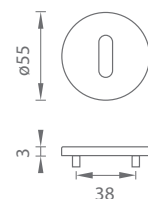

ROZETA BB

MP - ROZETY - R 3SM - BN

		Cena za set v Kč	bez DPH	s DPH
rozety R BB		180,-	218,-	
rozety R PZ		180,-	218,-	
rozety R WC 6x6		405,-	491,-	

MP - ROZETY - R 3SM - SB

		Cena za set v Kč	bez DPH	s DPH
rozety R BB		225,-	273,-	
rozety R PZ		225,-	273,-	
rozety R WC 6x6		525,-	636,-