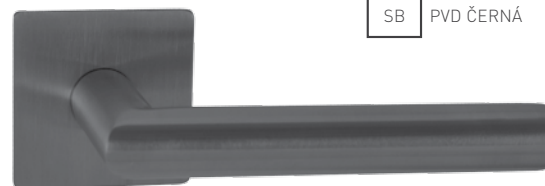

5
LET ZÁRUKA

KR

BN BROUŠENÁ NEREZ

SB PVD ČERNÁ

MATERIÁL: NEREZ

MP - FAVORIT - HR 3SM - BN

		Cena za set v Kč	bez DPH	s DPH
kl./kl. bez spodní rozety		570,-	690,-	
kl./kl. + rozety BB		735,-	890,-	
kl./kl. + rozety PZ		735,-	890,-	
kl./kl. + rozety WC		975,-	1180,-	
madlo/kl. + rozety PZ		825,-	999,-	