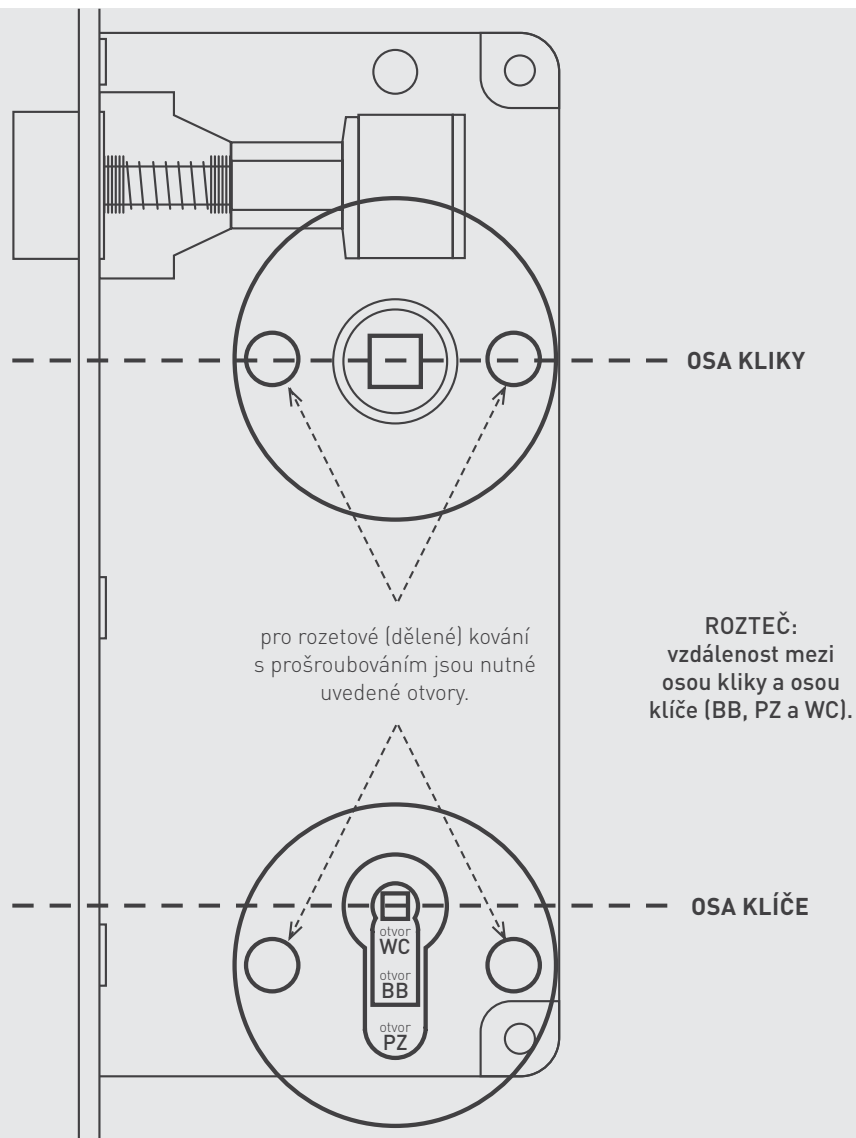

V tomto katalogu představujeme **kliky s magnetickou plochou rozetou o tloušťce 3mm** vyrobené z nerezové oceli s označením AISI 304. Vyznačuje se vysokou odolností vůči opotřebení a barevnou stálostí. Jsou vhodné pro prostředí s vysokou frekvencí pohybu lidí nejen do interiéru, ale i do exteriérů. Nabídku tvoří oblíbené designy klik v povrchových úpravách broušená nerez a černé PVD.

Tým MP KOVÁNÍ

POMOCNÉ PRAVÍTKO

Změřte vzdálenost mezi osou kliky a osou klíče (rozteč).

Standardní rozměry jsou zvýrazněny silnými čarami.

NĚKOLIK RAD PŘED ZAKOUPENÍM KLIK

ROZETOVÉ KLIKY

Rozetové, neboli dělené kliky jsou označovány písmenem R (kulatá rozeta), HR (hranatá rozeta). Jelikož se většina rozetových klik upevňuje prošroubováním přes celou tloušťku dveří je třeba, aby byly v zámku k tomu určené otvory. Ty jsou znázorněny v nákrese, na předchozí straně katalogu.