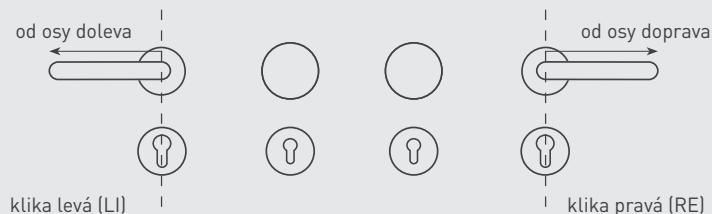

Tým MP KOVÁNÍ

POMOCNÉ PRAVÍTKO

Změřte vzdálenost mezi osou kliky a osou klíče (rozteč).

Standardní rozměry jsou zvýrazněny silnými čarami.

NĚKOLIK RAD PŘED ZAKOUPENÍM KLIK

ROZETOVÉ KLIKY

Rozetové, neboli dělené kliky jsou označovány písmenem R (kulatá rozeta), HR (hranatá rozeta). Jelikož se většina rozetových klik upevňuje prošroubováním přes celou tloušťku dveří je třeba, aby byly v zámku k tomu určené otvory. Ty jsou znázorněny v nákrese, na předchozí straně katalogu.

TYPY OTVORŮ

Zkratka BB
označuje otvor pro
interiérový klíč (dózický)

Zkratka PZ
označuje otvor pro
cyklindrickou vložku (fabku)

Zkratka WC
označuje WC sadu s klíčem (k WC sadě
je nutný zámek se spodním otvorem
na čtyřhran s rozměrem 6 x 6 mm)

KOULE

U klik s koulí je potřebné uvedení, zda jde o kliku pravou (označujeme RE) nebo levou (označujeme LI). Standardně je provedení koule - klika dodávaná s pevnou koulí.

JAK SPRÁVNĚ OBJEDNÁVAT

Pro rychlé vyřízení objednávky jsou důležité níže uvedené parametry, specifické pro rozetové kliky.