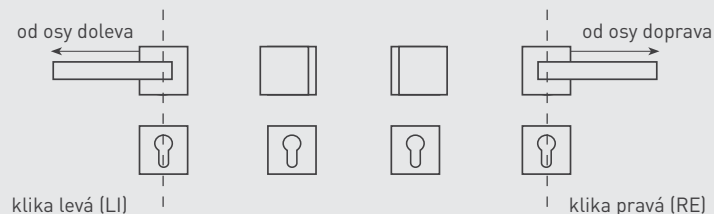

Tým MP KOVÁNÍ

POMOCNÉ PRAVÍTKO

Změřte vzdálenost mezi osou kliky a osou klíče (rozteč).

Standardní rozměry jsou zvýrazněny silnými čarami.

NĚKOLIK RAD PŘED ZAKOUPENÍM KLIK

ROZETOVÉ KLIKY

Rozetové, neboli dělené kliky jsou označovány písmenem R (kulatá rozeta), HR (hranatá rozeta). Jelikož se většina rozetových klik upevňuje prošroubováním přes celou tloušťku dveří je třeba, aby byly v zámku k tomu určené otvory. Ty jsou znázorněny v nákrese, na předchozí straně katalogu.

TYPY OTVORŮ

Zkratka BB
označuje otvor pro
interiérový klíč (dózický)

Zkratka PZ
označuje otvor pro
cyklindrickou vložku (fabku)

Zkratka WC
označuje WC sadu s klíčem (k WC sadě
je nutný zámek se spodním otvorem
na čtyřhran s rozměrem 6 x 6 mm)

KOULE

U klik s koulí je potřebné uvedení, zda jde o kliku pravou (označujeme RE) nebo levou (označujeme LI). Standardně je provedení koule - klika dodávaná s pevnou koulí.

JAK SPRÁVNĚ OBJEDNÁVAT

Pro rychlé vyřízení objednávky jsou důležité níže uvedené parametry, specifické pro rozetové kliky.

ROZETOVÉ KLIKY (DĚLENÉ)

- **NÁZEV MODELU** – např. MP - FAVORIT - R 3SM
- **POVRCH** – např. BN - broušená nerez
- **TYP OTVORU** – BB, PZ nebo WC
- **PROVEDENÍ** – klika/klika nebo koule resp. madlo/klika
- **ORIENTACE KLIKY** – v případě madlo/klika uvést, zda je klika levá LI nebo pravá RE
- **POČET KUSŮ**