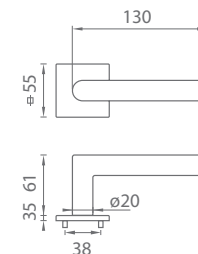

SB PVD ČERNÁ

MATERIÁL: NEREZ

MP - FAVORIT - HR 3SM - BN

		Cena za set v Kč	bez DPH	s DPH
kl./kl. bez spodní rozety		570,-	690,-	
kl./kl. + rozety BB		735,-	890,-	
kl./kl. + rozety PZ		735,-	890,-	
kl./kl. + rozety WC		975,-	1180,-	
madlo/kl. + rozety PZ		825,-	999,-	

5
LET ZÁRUKA

MP - FAVORIT - HR 3SM - SB

		Cena za set v Kč	bez DPH	s DPH
kl./kl. bez spodní rozety		720,-	872,-	
kl./kl. + rozety BB		945,-	1144,-	
kl./kl. + rozety PZ		945,-	1144,-	
kl./kl. + rozety WC		1245,-	1507,-	
madlo/kl. + rozety PZ		1035,-	1253,-	

5
LET ZÁRUKA