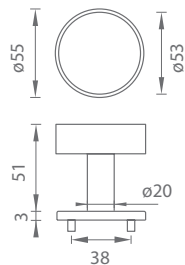

BN BROUŠENÁ NEREZ