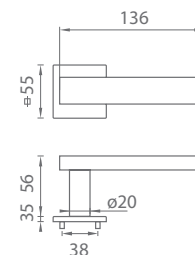

MP - APOLO - HR 3SM - BN

	Cena za set v Kč	bez DPH	s DPH
kl./kl. bez spodní rozety		660,-	799,-
kl./kl. + rozety BB		840,-	1017,-
kl./kl. + rozety PZ		840,-	1017,-
kl./kl. + rozety WC		1065,-	1289,-
madlo/kl. + rozety PZ		870,-	1053,-

5
LET ZÁRUKA

KR

MP - APOLO - HR 3SM - SB

	Cena za set v Kč	bez DPH	s DPH
kl./kl. bez spodní rozety		840,-	1017,-
kl./kl. + rozety BB		1065,-	1289,-
kl./kl. + rozety PZ		1065,-	1289,-
kl./kl. + rozety WC		1365,-	1652,-
madlo/kl. + rozety PZ		1095,-	1325,-

5
LET ZÁRUKA

KR