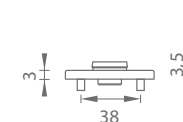

BN BROUŠENÁ NEREZ

SB PVD ČERNÁ

ROZETA BB

ROZETA PZ

ROZETA WC

ROZETA WC

MP - ROZETY - HR 3SM - BN

		Cena za set v Kč	bez DPH	s DPH
rozety HR BB			180,-	218,-
rozety HR PZ			180,-	218,-
rozety HR WC 6x6			405,-	491,-