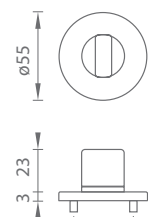

ROZETA WC

MP - ROZETY - R 3SM - BN

		Cena za set v Kč	bez DPH	s DPH
rozety R BB		180,-	218,-	
rozety R PZ		180,-	218,-	
rozety R WC 6x6		405,-	491,-	

MP - ROZETY - R 3SM - SB

		Cena za set v Kč	bez DPH	s DPH
rozety R BB		225,-	273,-	
rozety R PZ		225,-	273,-	
rozety R WC 6x6		525,-	636,-