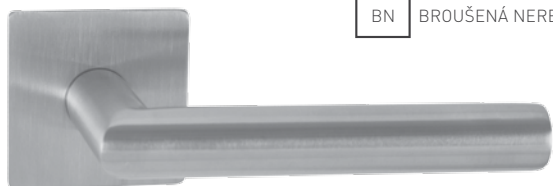

BN BROUŠENÁ NEREZ