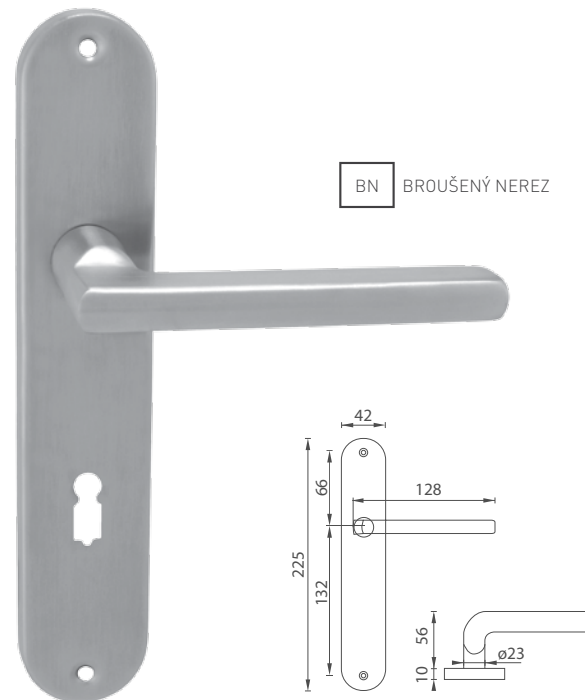

i Otvor i rozteč vyrazíme na objednávku: BB; PZ; WC

MP - DANIELA - R

	Cena za set v Kč	bez DPH	s DPH
kl./kl. bez spodní rozety		435,-	527,-
kl./kl. + rozety BB		480,-	581,-
kl./kl. + rozety PZ		480,-	581,-
kl./kl. + rozety WC		660,-	799,-
kl./kl. + rozety WC s ukazatelem		660,-	799,-
koule/kl. + rozety PZ		705,-	854,-

5
LET ZÁRUKA

KR

MP - DANIELA - SO

	Cena za set v Kč	bez DPH	s DPH
kl./kl. bez otvoru		630,-	763,-
kl./kl. s BB otvorem pro klíč		630,-	763,-
kl./kl. s PZ otvorem pro vložku		630,-	763,-
kl./kl. s WC klíčem		840,-	1017,-
koule/kl. s PZ otvorem pro vložku		885,-	1071,-

5
LET ZÁRUKA

72
90
ROZTEČ