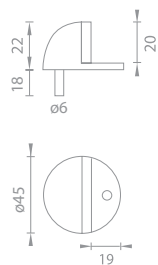

MP - POLKOPULKA

NOVINKA

Cena za kus v Kč bez DPH s DPH

polkópulka

105,- 128,-