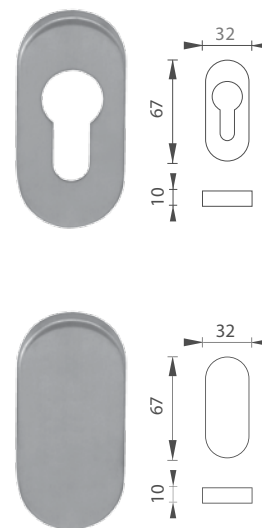

MP - ROZETA - R

		Cena za pár v Kč	bez DPH	s DPH
rozety R BB		90,-	109,-	
rozety R PZ		90,-	109,-	
rozety R WC		270,-	327,-	
rozety R WC s ukazatelem		270,-	327,-	
rozety R bez otvoru - záslepka		90,-	109,-	

5
LET ZÁRUKA

KR

MP - ROZETA - UOR

		Cena za pár v Kč	bez DPH	s DPH
rozety UOR PZ		165,-	200,-	
rozety UOR bez otvoru - záslepka		165,-	200,-	

5
LET ZÁRUKA

KR