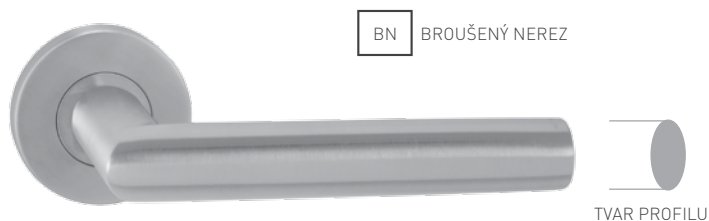

MP - VERTICAL - R

NOVINKA

	Cena za set v Kč	bez DPH	s DPH
kl./kl. bez spodní rozety		315,-	382,-
kl./kl. + rozety BB		360,-	436,-
kl./kl. + rozety PZ		360,-	436,-
kl./kl. + rozety WC		540,-	654,-
kl./kl. + rozety WC s ukazatelem		540,-	654,-
koule/kl. + rozety PZ		585,-	708,-

5
LET ZÁRUKA

KR

MP - VERTICAL - HR

NOVINKA

	Cena za set v Kč	bez DPH	s DPH
kl./kl. bez spodní rozety		420,-	509,-
kl./kl. + rozety BB		480,-	581,-
kl./kl. + rozety PZ		480,-	581,-
kl./kl. + rozety WC		660,-	799,-
kl./kl. + rozety WC s ukazatelem		660,-	799,-
koule/kl. + rozety PZ		705,-	854,-
madlo/kl. + rozety PZ		765,-	926,-

5
LET ZÁRUKA

KR