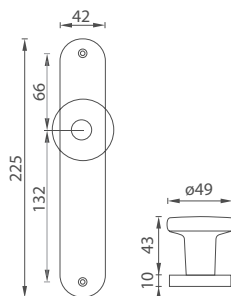

i Koule použitá při klikách na hranaté rozetě (HR) v provedení klika/koule.

MP - KOULE PEVNÁ - HR **NOVINKA**

Cena za kus v Kč bez DPH s DPH

koule pevná - HR (hraná rozeta) 600,- 726,-

5
ROBOVÝ ZÁMĚK

KR

BN BROUŠENÝ NEREZ