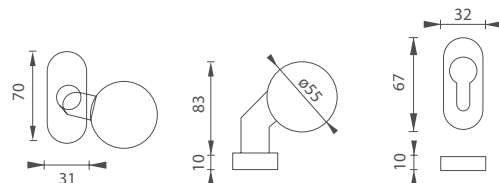

5
LET ZÁRUKA

KR

BN BROUŠENÝ NEREZ

BN BROUŠENÝ NEREZ

MP - KOULE VYOŠENÁ 55 SET - UOR

	Cena za set v Kč	bez DPH	s DPH
koule pevná/koule pevná + PZ rozety	 	1245,-	1507,-
koule pevná/koule otočná + PZ rozety	 	1245,-	1507,-
koule otočná/koule otočná + PZ rozety	 	1245,-	1507,-