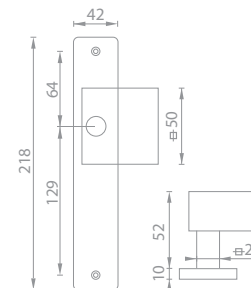

i Madlo použité při klikách Quadra - SH v provedení madlo/klika.

MP - MADLO - SH

	Cena za kus v Kč	bez DPH	s DPH
madlo na hran. štítě bez otvoru	570,-	690,-	
madlo na hran. štítě s PZ otvorem	570,-	690,-	

Příplatek za madlo použité při ostatních klikách na hranatém štítě (SH)

5
LET ZÁRUKA

72
90
ROZTEC