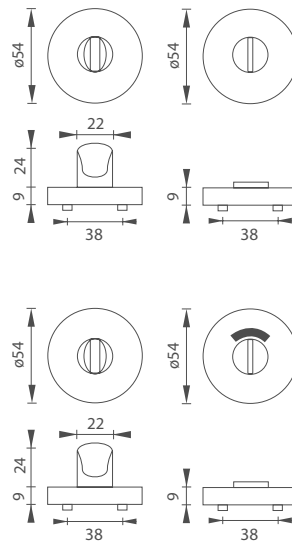

MP - ROZETA - R

		Cena za pár v Kč	bez DPH	s DPH
rozety R BB		90,-	109,-	
rozety R PZ		90,-	109,-	
rozety R WC		270,-	327,-	
rozety R WC s ukazatelem		270,-	327,-	
rozety R bez otvoru - záslepka		90,-	109,-	

5
LET ZÁRUKA

KR

MP - ROZETA - UOR

		Cena za pár v Kč	bez DPH	s DPH
rozety UOR PZ		165,-	200,-	
rozety UOR bez otvoru - záslepka		165,-	200,-	

5
LET ZÁRUKA

KR