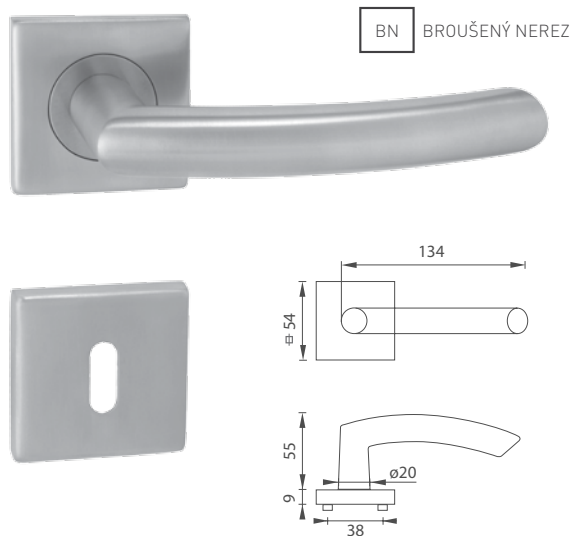

NENÁPADNÁ KVALITA

Pro frekventované otevírané dveře penzionů, nemocnic, kanceláří, úřadů i vzdělávacích institutů přinášíme nerezovou kliku NERO. Univerzálnost v designu, vysoká odolnost proti opotřebení a cenová dostupnost předurčuje vysokou spokojenost.

MP - NERO - HR

	Cena za set v Kč	bez DPH	s DPH
kl./kl. bez spodní rozety		360,-	436,-
kl./kl. + rozety BB		420,-	509,-
kl./kl. + rozety PZ		420,-	509,-
kl./kl. + rozety WC		600,-	726,-
kl./kl. + rozety WC s ukazatelem		600,-	726,-
koule/kl. + rozety PZ		645,-	781,-

5
LET ZÁRUKA

KR