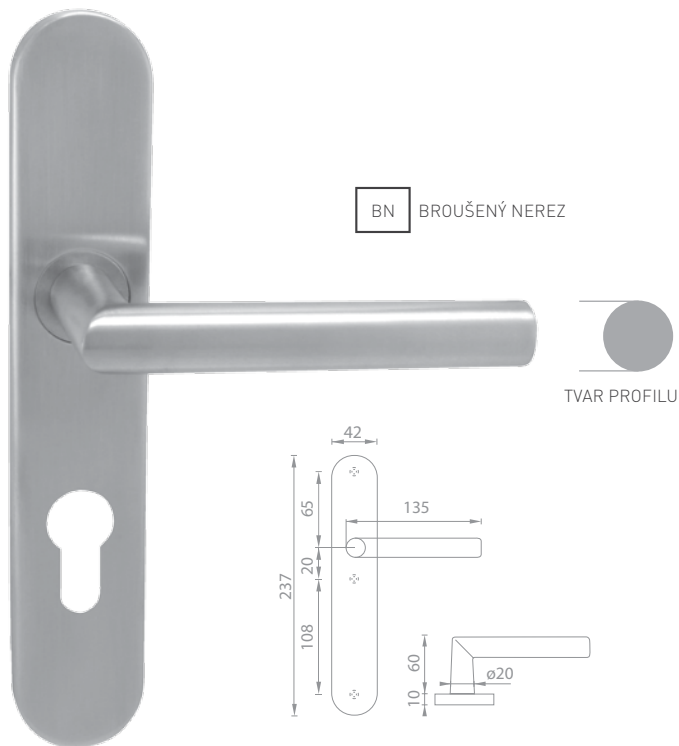

5
LET ZÁRUKA

72
90
ROZTEČ

BN BROUŠENÝ NEREZ

TVAR PROFILU

i Otvor i rozteč vyrazíme na objednávku: BB; PZ; WC

MP - FAVORIT SPECIÁL - SOD

	Cena za set v Kč	bez DPH	s DPH
kl./kl. bez otvoru		750,-	908,-
kl./kl. s BB otvorem pro klíč		750,-	908,-
kl./kl. s PZ otvorem pro vložku		750,-	908,-
kl./kl. s WC klíčem		960,-	1162,-
koule/kl. s PZ otvorem pro vložku		1005,-	1217,-