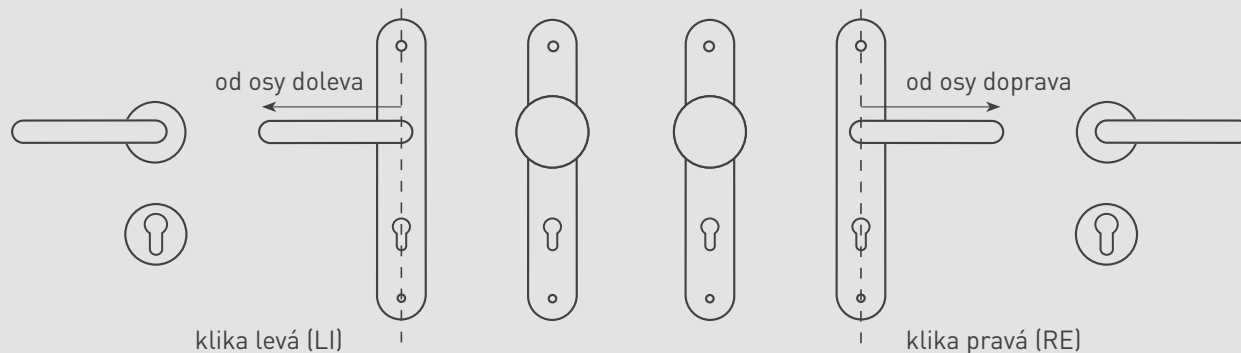

TYPY OTVORŮ

Zkratkou BB označujeme otvor pro interiérový klíč (dozický)

Zkratkou PZ označujeme otvor pro vložku (fab)

Zkratkou WC označujeme WC sadu s vmontovaným klíčem (k WC sadě je potřebný zámek se spodním čtvercovým otvorem 6x6mm)

KOULE

U klik s koulí je potřebné uvedení, zda jde o kliku pravou (označujeme RE) nebo levou (označujeme LI). Standardně je provedení koule – klika dodávané s pevnou koulí.

POVRCHOVÉ ÚPRAVY A KONSTRUKCE

Sortiment v tomto katalogu je vyrobený z nerezavějící ocele. Vratný mechanismus je uložený v pouzdře z pozinkované ocele. **Kování je vyrobené z vysoce kvalitní nerezavějící ocele s označením AISI 304 – jsou barevně stabilní a odolné vůči opotřebení.**