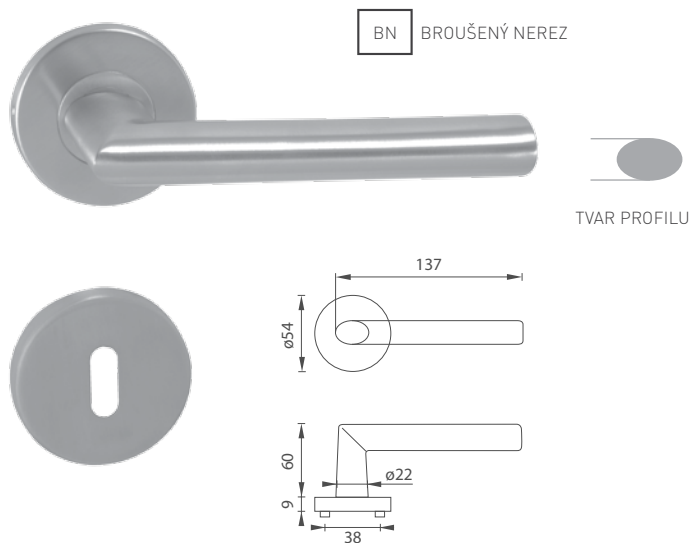

MP - HORIZONTAL - R **NOVINKA**

		Cena za set v Kč	bez DPH	s DPH
kl./kl. bez spodní rozety			405,-	491,-
kl./kl. + rozety BB			450,-	545,-
kl./kl. + rozety PZ			450,-	545,-
kl./kl. + rozety WC			630,-	763,-
kl./kl. + rozety WC s ukazatelem			630,-	763,-
koule/kl. + rozety PZ			675,-	817,-

5
LET ZÁRUKA

KR