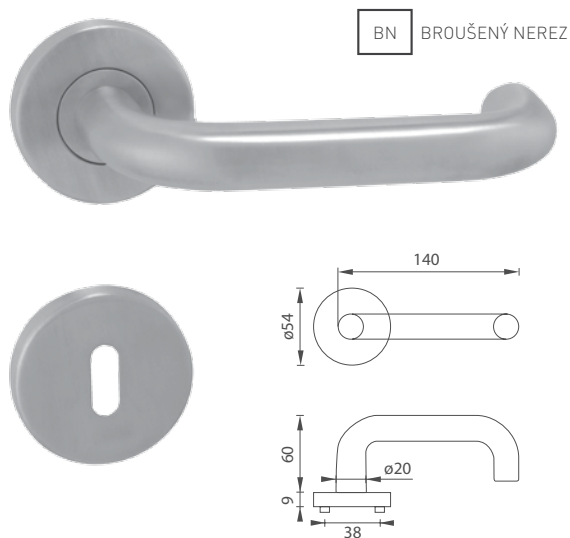

i Otvor i rozteč vyrazíme na objednávku: BB; PZ; WC

MP - COSLAN - R

	Cena za set v Kč	bez DPH	s DPH
kl./kl. bez spodní rozety		255,-	309,-
kl./kl. + rozety BB		300,-	363,-
kl./kl. + rozety PZ		300,-	363,-
kl./kl. + rozety WC		480,-	581,-
kl./kl. + rozety WC s ukazatelem		480,-	581,-
koule/kl. + rozety PZ		525,-	636,-

5
LET ZÁRUKA

KR

MP - COSLAN - SO

	Cena za set v Kč	bez DPH	s DPH
kl./kl. bez otvoru		450,-	545,-
kl./kl. s BB otvorem pro klíč		450,-	545,-
kl./kl. s PZ otvorem pro vložku		450,-	545,-
kl./kl. s WC klíčem		660,-	799,-
koule/kl. s PZ otvorem pro vložku		705,-	854,-

5
LET ZÁRUKA

72
90
ROZTEČ