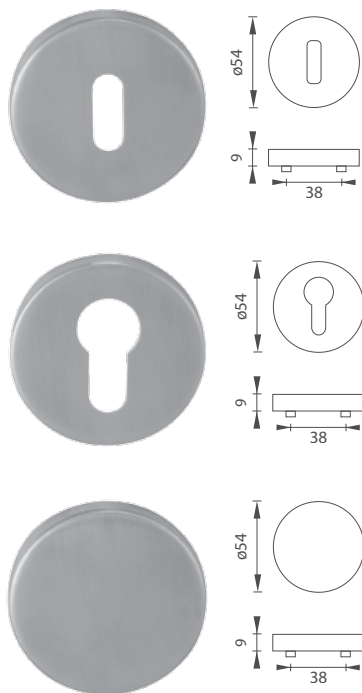

5
LET ZÁRUKA

KR

BN BROUŠENÝ NEREZ

i Madlo použité při klikách Quadra - SH v provedení madlo/klika.

MP - MADLO - SH

	Cena za kus v Kč	bez DPH	s DPH
madlo na hran. štítě bez otvoru	570,-	690,-	
madlo na hran. štítě s PZ otvorem 	570,-	690,-	

Příplatek za madlo použité při ostatních klikách na hranatém štítě (SH)

5
LET ZÁRUKA72
90
ROZTEC

Barvy v ukazateli

MP - ROZETA - R

		Cena za pár v Kč	bez DPH	s DPH
rozety R BB	 	90,-	109,-	
rozety R PZ	 	90,-	109,-	
rozety R WC	 	270,-	327,-	
rozety R WC s ukazatelem	 	270,-	327,-	
rozety R bez otvoru - záslepka		90,-	109,-	