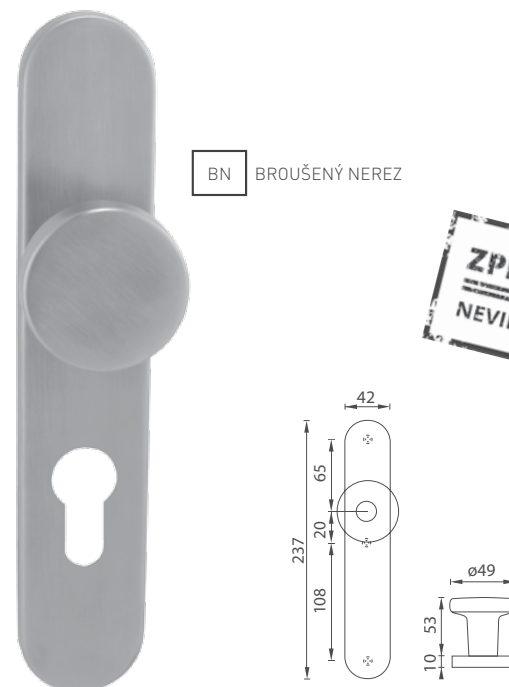

5
LET ZÁRUKA

72
ROZTEČ

i Otvor i rozteč vyrazíme na objednávku: BB; PZ; WC

MP - COSLAN SPECIÁL - SOD

	Cena za set v Kč	bez DPH	s DPH
kl./kl. bez otvoru		750,-	908,-
kl./kl. s BB otvorem pro klíč	 	750,-	908,-
kl./kl. s PZ otvorem pro vložku	 	750,-	908,-
kl./kl. s WC klíčem	 	960,-	1162,-
koule/kl. s PZ otvorem pro vložku	 	1005,-	1217,-