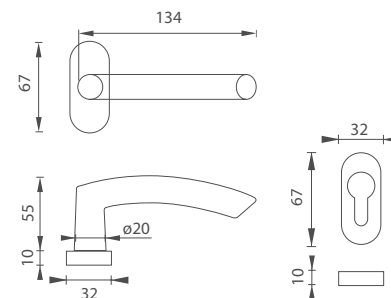

5
LET ZÁRUKA

72
90
ROZTEČ

MP KOVÁNÍ

**KOVÁNÍ PRO DVEŘE
S ÚZKÝM PROFILEM**

BN BROUŠENÝ NEREZ

BN BROUŠENÝ NEREZ

MP - FAVORIT - UOR

	Cena za set v Kč	bez DPH	s DPH
kl./kl. + rozety PZ	 	420,-	509,-
koule/kl. + rozety PZ	 	750,-	908,-