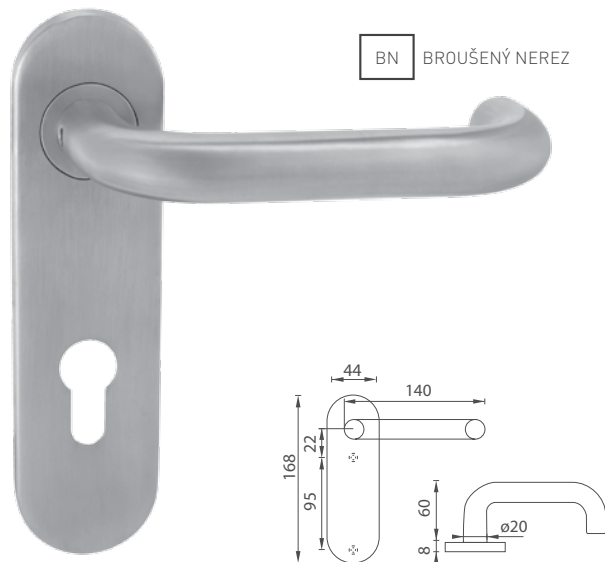

i Otvor i rozteč vyrazíme na objednávku: BB; PZ; WC

MP - COSLAN SPECIÁL - SOK

	Cena za set v Kč	bez DPH	s DPH
kl./kl. bez otvoru		600,-	726,-
kl./kl. s PZ otvorem pro vložku		600,-	726,-
koule/kl. s PZ otvorem pro vložku		720,-	872,-

5
LET ZÁRUKA

72
ROZTEČ