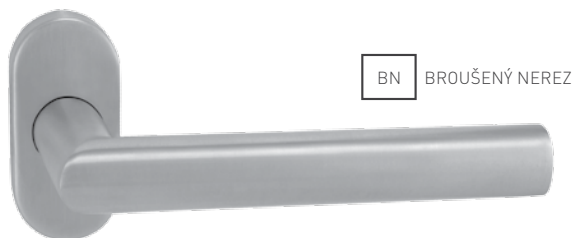

5
LET ZÁRUKA

72
90
ROZTEČ

MP KOVÁNÍ

**KOVÁNÍ PRO DVEŘE
S ÚZKÝM PROFILEM**

BN BROUŠENÝ NEREZ

BN BROUŠENÝ NEREZ

MP - FAVORIT - UOR

	Cena za set v Kč	bez DPH	s DPH
kl./kl. + rozety PZ	 	420,-	509,-
koule/kl. + rozety PZ	 	750,-	908,-