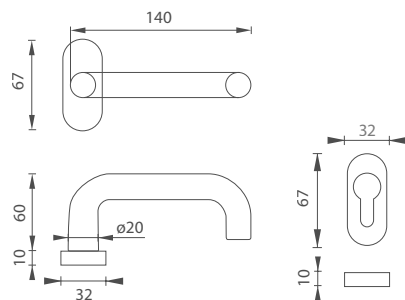

BN BROUŠENÝ NEREZ