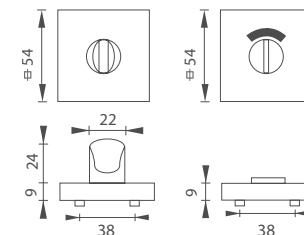

MATERIÁL: NEREZ

MP - ROZETA - HR

		Cena za pár v Kč	bez DPH	s DPH
rozety HR BB		105,-	128,-	
rozety HR PZ		105,-	128,-	
rozety HR WC		345,-	418,-	
rozety HR WC s ukazatelem		345,-	418,-	
rozety HR bez otvoru - záslepka		105,-	128,-	

5
LET GARANCE

KR