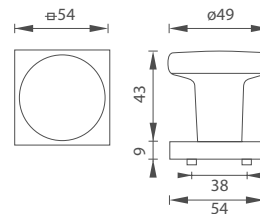

i Koule použitá při klikách na kulaté rozetě (R) v provedení klika/koule.

MP - KOULE PEVNÁ - R **NOVINKA**

Cena za kus v Kč bez DPH s DPH

koule pevná - R (okružla rozeta) 510,- 618,-

5
ROBOVÝ ZÁMĚK

KR

EB ČERNÁ