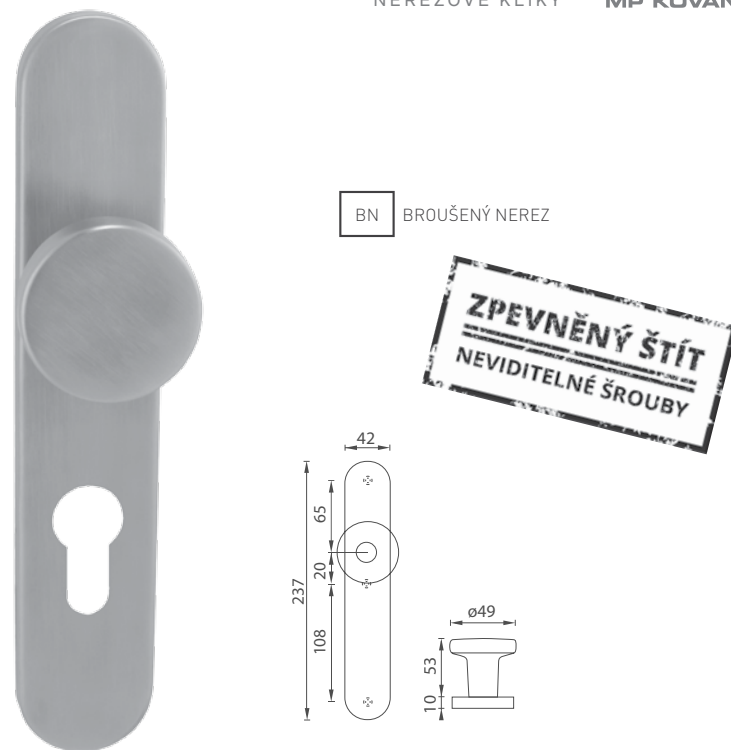

BN BROUŠENÝ NEREZ

i Otvor i rozteč vyrazíme na objednávku: BB; PZ; WC

MP - KOULE PEVNÁ SPECIÁL - SOD

	Cena za kus v Kč	bez DPH	s DPH
koule bez otvoru		750,-	908,-
koule s PZ otvorem pro vložku		750,-	908,-

5
LET ZÁRUKA

72
90
ROZTEČ

MATERIÁL: NEREZ