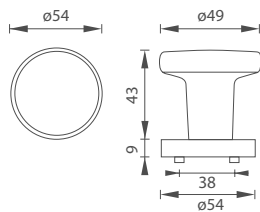

KR

BN BROUŠENÝ NEREZ

i Koule použitá při klikách na hranaté rozetě (HR) v provedení klika/koule.

MP - KOULE PEVNÁ - HR

	Cena za kus v Kč	bez DPH	s DPH
koule pevná - HR (hranatá rozeta)	600,-	726,-	

KR

EB ČERNÁ