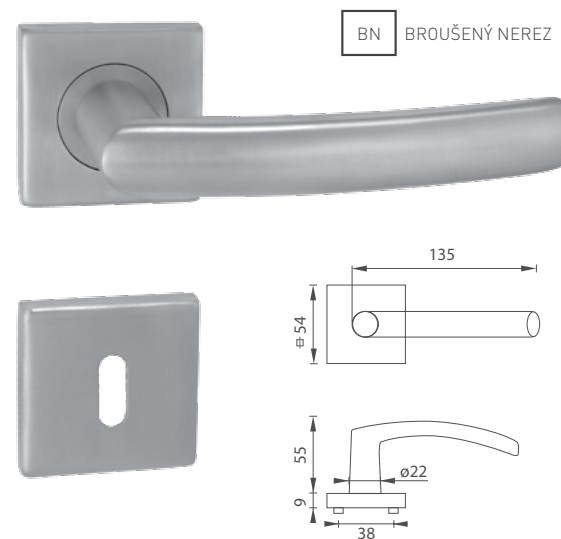

MP - ESSO - R

	Cena za set v Kč	bez DPH	s DPH
kl./kl. bez spodní rozety		315,-	382,-
kl./kl. + rozety BB		360,-	436,-
kl./kl. + rozety PZ		360,-	436,-
kl./kl. + rozety WC		540,-	654,-
kl./kl. + rozety WC s ukazatelem		540,-	654,-
koule/kl. + rozety PZ		585,-	708,-

5
LET ZÁRUKA

KR

MP - ESSO - HR

	Cena za set v Kč	bez DPH	s DPH
kl./kl. bez spodní rozety		420,-	509,-
kl./kl. + rozety BB		480,-	581,-
kl./kl. + rozety PZ		480,-	581,-
kl./kl. + rozety WC		660,-	799,-
kl./kl. + rozety WC s ukazatelem		660,-	799,-
koule/kl. + rozety PZ		705,-	854,-

5
LET ZÁRUKA

KR