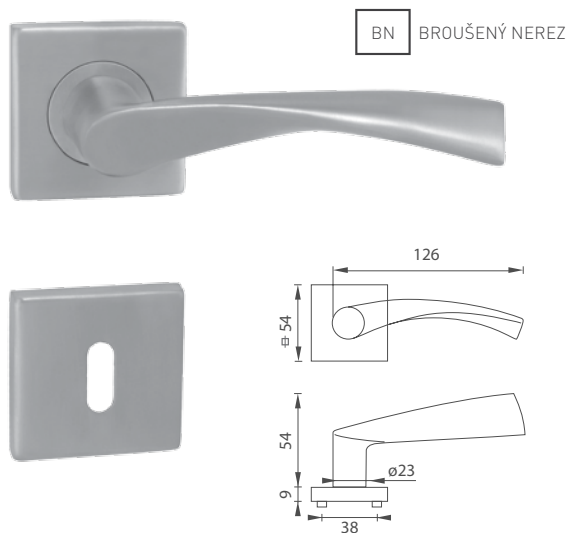

KLIKA, CO SEDNE DO KAŽDÉ RUKY

Žádaná ergonomická klika pro často otevírané dveře. Nerezová kvalita posouvá designovou kliku TORNADO i do administrativních prostor, prodejen a penzionů

MP - TORNADO - HR

		Cena za set v Kč	bez DPH	s DPH
kl./kl. bez spodní rozety			540,-	654,-
kl./kl. + rozety BB			600,-	726,-
kl./kl. + rozety PZ			600,-	726,-
kl./kl. + rozety WC			780,-	944,-
kl./kl. + rozety WC s ukazatelem			780,-	944,-
koule/kl. + rozety PZ			825,-	999,-

5
LET ZÁRUKA

KR