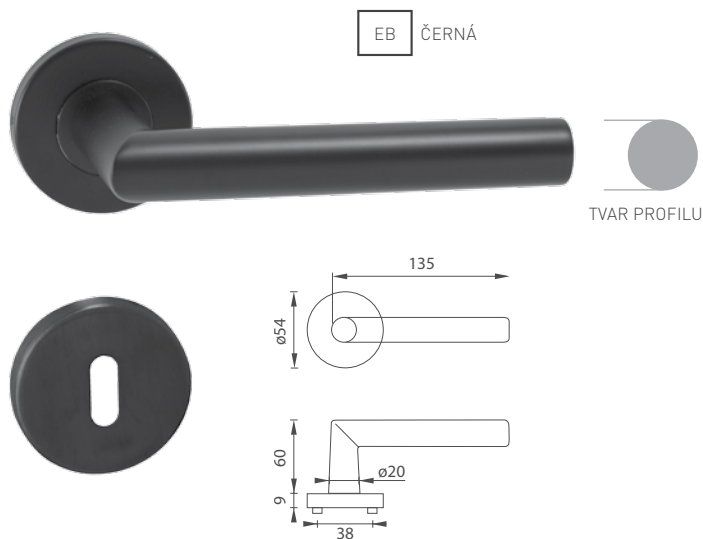

MP - FAVORIT - R - EB

	Cena za set v Kč	bez DPH	s DPH
kl./kl. bez spodní rozety		420,-	509,-
kl./kl. + rozety BB		490,-	593,-
kl./kl. + rozety PZ		490,-	593,-
kl./kl. + rozety WC		650,-	787,-
koule/kl. + rozety PZ		690,-	835,-

5
LET ZÁRUKA

KR

MP - FAVORIT - HR - EB

	Cena za set v Kč	bez DPH	s DPH
kl./kl. bez spodní rozety		550,-	666,-
kl./kl. + rozety BB		590,-	714,-
kl./kl. + rozety PZ		590,-	714,-
kl./kl. + rozety WC		770,-	932,-
koule/kl. + rozety PZ		850,-	1029,-

5
LET ZÁRUKA

KR