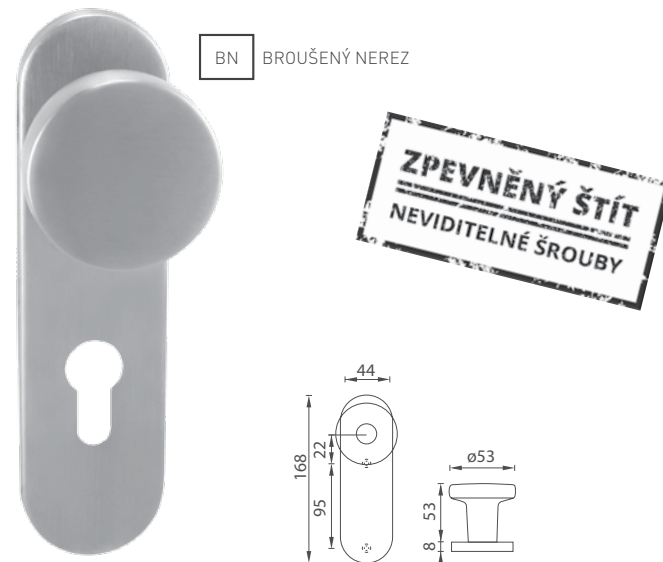

i Otvor i rozteč vyrazíme na objednávku: BB; PZ; WC

MP - KOULE PEVNÁ SPECIÁL - SOK

	Cena za kus v Kč	bez DPH	s DPH
koule bez otvoru		450,-	545,-
koule s PZ otvorem pro vložku		450,-	545,-

5
LET ZÁRUKA

72
ROZTEČ