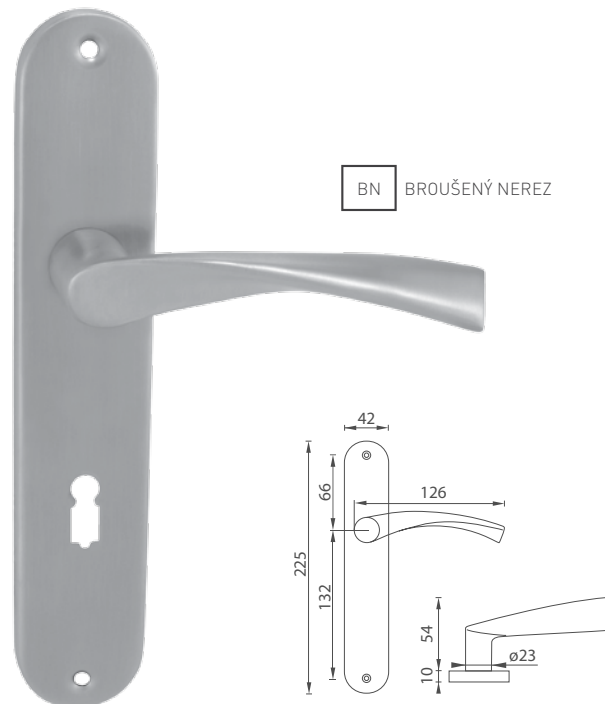

i Otvor i rozteč vyrazíme na objednávku: BB; PZ; WC

MP - TORNADO - R

	Cena za set v Kč	bez DPH	s DPH
kl./kl. bez spodní rozety		435,-	527,-
kl./kl. + rozety BB		480,-	581,-
kl./kl. + rozety PZ		480,-	581,-
kl./kl. + rozety WC		660,-	799,-
kl./kl. + rozety WC s ukazatelem		660,-	799,-
koule/kl. + rozety PZ		705,-	854,-

5
LET ZÁRUKA

KR

MP - TORNADO - SO

	Cena za set v Kč	bez DPH	s DPH
kl./kl. bez otvoru		600,-	726,-
kl./kl. s BB otvorem pro klíč		600,-	726,-
kl./kl. s PZ otvorem pro vložku		600,-	726,-
kl./kl. s WC klíčem		810,-	981,-
koule/kl. s PZ otvorem pro vložku		855,-	1035,-

5
LET ZÁRUKA

72
90
ROZTEČ