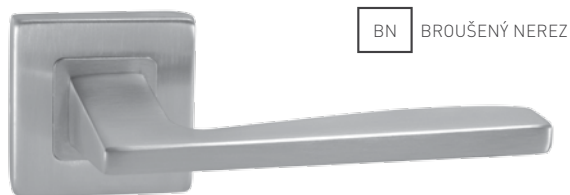

BN BROUŠENÝ NEREZ