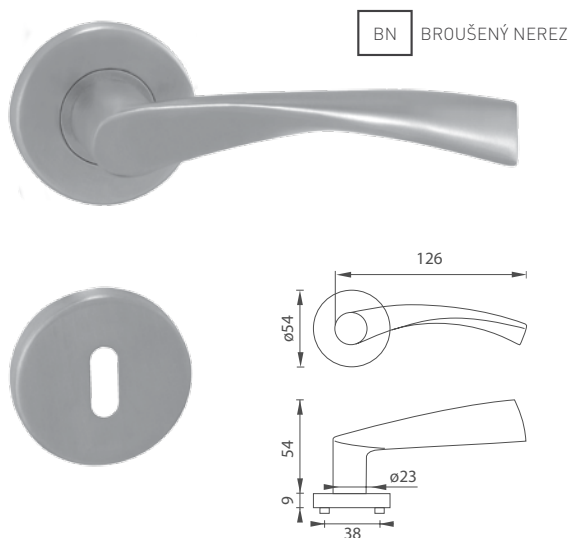

i Otvor i rozteč vyrazíme na objednávku: BB; PZ; WC

MP - TORNADO - R

	Cena za set v Kč	bez DPH	s DPH
kl./kl. bez spodní rozety		435,-	527,-
kl./kl. + rozety BB		480,-	581,-
kl./kl. + rozety PZ		480,-	581,-
kl./kl. + rozety WC		660,-	799,-
kl./kl. + rozety WC s ukazatelem		660,-	799,-
koule/kl. + rozety PZ		705,-	854,-

5
LET ZÁRUKA

KR

MP - TORNADO - SO

	Cena za set v Kč	bez DPH	s DPH
kl./kl. bez otvoru		600,-	726,-
kl./kl. s BB otvorem pro klíč		600,-	726,-
kl./kl. s PZ otvorem pro vložku		600,-	726,-
kl./kl. s WC klíčem		810,-	981,-
koule/kl. s PZ otvorem pro vložku		855,-	1035,-

5
LET ZÁRUKA

72
90
ROZTEČ