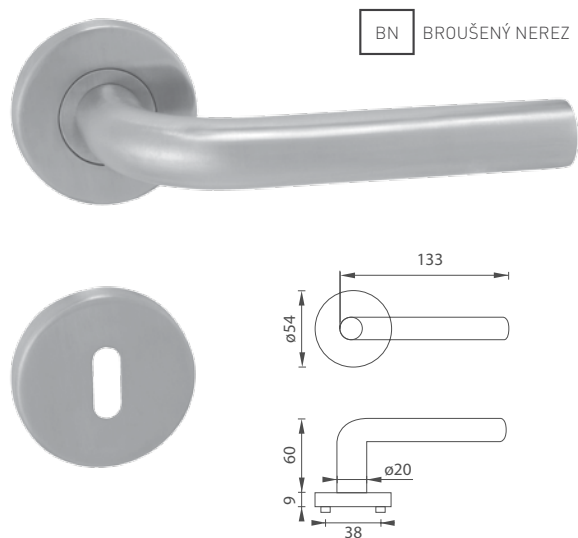

i Otvor i rozteč vyrazíme na objednávku: BB; PZ; WC

MP - MONA - R

	Cena za set v Kč	bez DPH	s DPH
kl./kl. bez spodní rozety		255,-	309,-
kl./kl. + rozety BB		300,-	363,-
kl./kl. + rozety PZ		300,-	363,-
kl./kl. + rozety WC		480,-	581,-
kl./kl. + rozety WC s ukazatelem		480,-	581,-
koule/kl. + rozety PZ		525,-	636,-

5
LET ZÁRUKA

KR

MP - MONA - SO

	Cena za set v Kč	bez DPH	s DPH
kl./kl. bez otvoru		450,-	545,-
kl./kl. s BB otvorem pro klíč		450,-	545,-
kl./kl. s PZ otvorem pro vložku		450,-	545,-
kl./kl. s WC klíčem		660,-	799,-
koule/kl. s PZ otvorem pro vložku		705,-	854,-

5
LET ZÁRUKA

72
90
ROZTEČ