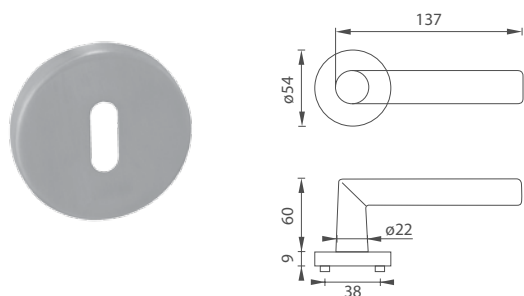

MP - VERTICAL - R

NOVINKA

	Cena za set v Kč	bez DPH	s DPH
kl./kl. bez spodní rozety		315,-	382,-
kl./kl. + rozety BB		360,-	436,-
kl./kl. + rozety PZ		360,-	436,-
kl./kl. + rozety WC		540,-	654,-
kl./kl. + rozety WC s ukazatelem		540,-	654,-
koule/kl. + rozety PZ		585,-	708,-

5
LET ZÁRUKA

KR

MP - VERTICAL - HR

NOVINKA

	Cena za set v Kč	bez DPH	s DPH
kl./kl. bez spodní rozety		420,-	509,-
kl./kl. + rozety BB		480,-	581,-
kl./kl. + rozety PZ		480,-	581,-
kl./kl. + rozety WC		660,-	799,-
kl./kl. + rozety WC s ukazatelem		660,-	799,-
koule/kl. + rozety PZ		705,-	854,-
madlo/kl. + rozety PZ		765,-	926,-

5
LET ZÁRUKA

KR