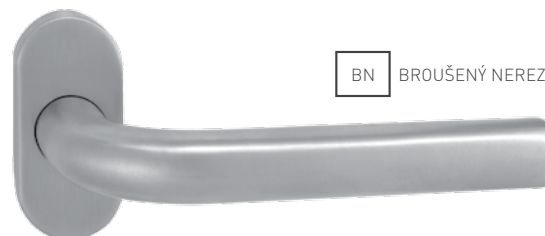

BN BROUŠENÝ NEREZ