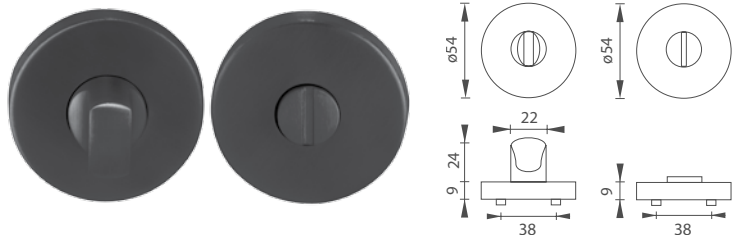

MP - ROZETA - R - EB **NOVINKA**

		Cena za pár v Kč	bez DPH	s DPH
rozety R BB		150,-	182,-	
rozety R PZ		150,-	182,-	
rozety R WC		405,-	491,-	

MP - ROZETA - HR - EB **NOVINKA**

		Cena za pár v Kč	bez DPH	s DPH
rozety HR BB		180,-	218,-	
rozety HR PZ		180,-	218,-	
rozety HR WC		525,-	636,-