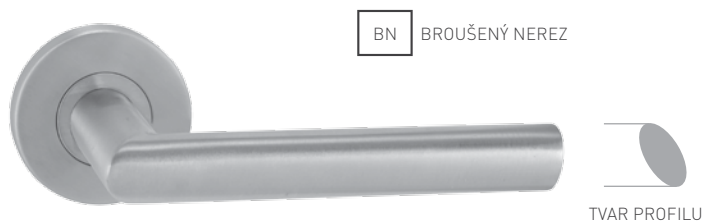

MP - ELIPSE - R

NOVINKA

	Cena za set v Kč	bez DPH	s DPH
kl./kl. bez spodní rozety		345,-	418,-
kl./kl. + rozety BB		360,-	436,-
kl./kl. + rozety PZ		390,-	472,-
kl./kl. + rozety WC		570,-	690,-
kl./kl. + rozety WC s ukazatelem		570,-	690,-
koule/kl. + rozety PZ		645,-	781,-

5
LET ZÁRUKA

KR

MP - ELIPSE - HR

NOVINKA

	Cena za set v Kč	bez DPH	s DPH
kl./kl. bez spodní rozety		390,-	472,-
kl./kl. + rozety BB		450,-	545,-
kl./kl. + rozety PZ		450,-	545,-
kl./kl. + rozety WC		630,-	763,-
kl./kl. + rozety WC s ukazatelem		630,-	763,-
koule/kl. + rozety PZ		675,-	817,-
madlo/kl. + rozety PZ		765,-	926,-

5
LET ZÁRUKA

KR