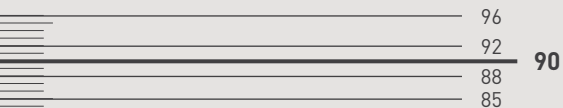

POMOCNÉ PRAVÍTKO