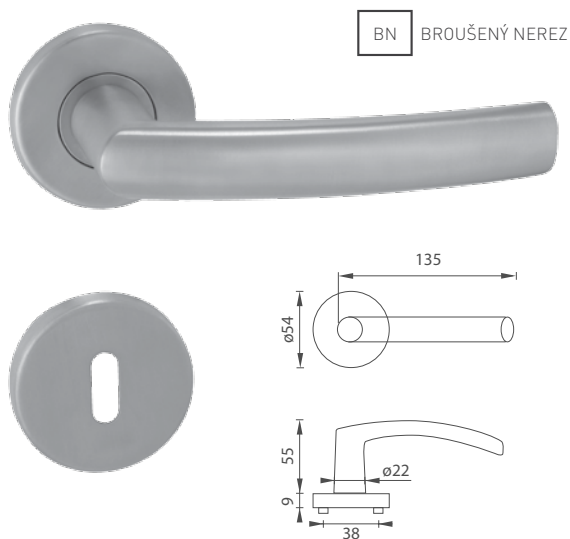

MP - ESSO - R

	Cena za set v Kč	bez DPH	s DPH
kl./kl. bez spodní rozety		315,-	382,-
kl./kl. + rozety BB		360,-	436,-
kl./kl. + rozety PZ		360,-	436,-
kl./kl. + rozety WC		540,-	654,-
kl./kl. + rozety WC s ukazatelem		540,-	654,-
koule/kl. + rozety PZ		585,-	708,-

5
LET ZÁRUKA

KR

MP - ESSO - HR

	Cena za set v Kč	bez DPH	s DPH
kl./kl. bez spodní rozety		420,-	509,-
kl./kl. + rozety BB		480,-	581,-
kl./kl. + rozety PZ		480,-	581,-
kl./kl. + rozety WC		660,-	799,-
kl./kl. + rozety WC s ukazatelem		660,-	799,-
koule/kl. + rozety PZ		705,-	854,-

5
LET ZÁRUKA

KR