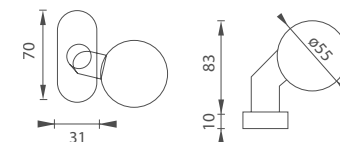

5
LET ZÁRUKA

KR

BN BROUŠENÝ NEREZ

BN BROUŠENÝ NEREZ

MP - KOULE VYOŠENÁ 55 SET - UOR

	Cena za set v Kč	bez DPH	s DPH
koule pevná/koule pevná + PZ rozety	 	1245,-	1507,-
koule pevná/koule otočná + PZ rozety	 	1245,-	1507,-
koule otočná/koule otočná + PZ rozety	 	1245,-	1507,-