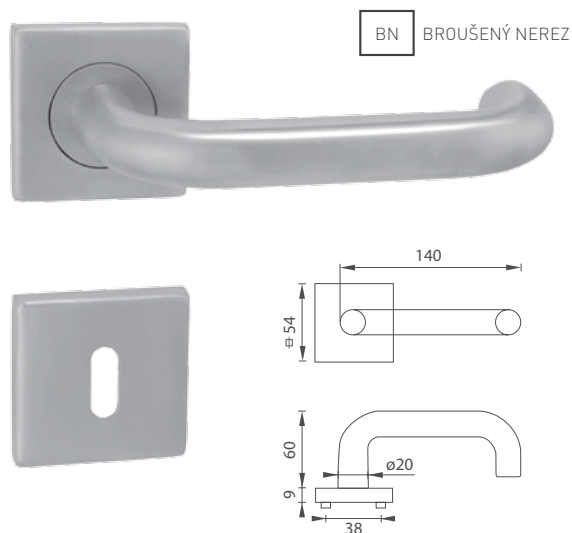

ZAMĚŘENÉ NA FUKČNOST

Zaoblený tvar, vynikající kvalita pružinové mechaniky a vysoká odolnost nerezů jsou hlavní charakteristiky objektové kliky COSLAN. Použití ve frekventovaných prostorech, jednoduchá montáž a uživatelsky nenáročná údržba mluví o praktičnosti použití tohoto kování.

MP - COSLAN - HR

		Cena za set v Kč	bez DPH	s DPH
kl./kl. bez spodní rozety			360,-	436,-
kl./kl. + rozety BB			420,-	509,-
kl./kl. + rozety PZ			420,-	509,-
kl./kl. + rozety WC			600,-	726,-
kl./kl. + rozety WC s ukazatelem			600,-	726,-
koule/kl. + rozety PZ			645,-	781,-

5
LETÁRKA

KR