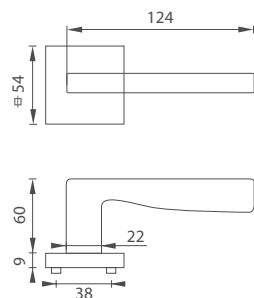

BN BROUŠENÝ NEREZ