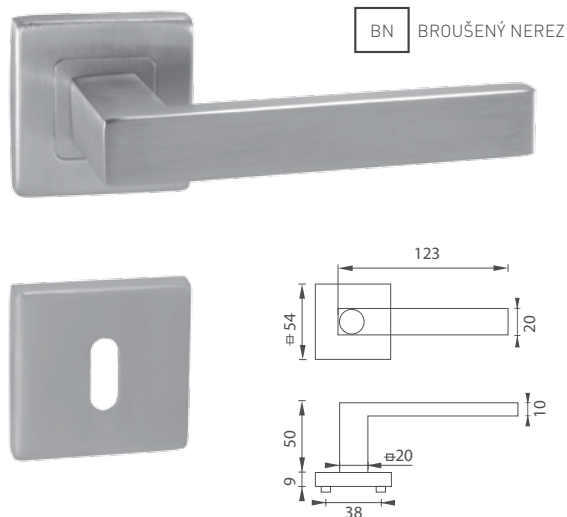

i Otvor i rozteč vyrazíme na objednávku: BB; PZ; WC

MP - QUADRA - HR

	Cena za set v Kč	bez DPH	s DPH
kl./kl. bez spodní rozety		540,-	654,-
kl./kl. + rozety BB		600,-	726,-
kl./kl. + rozety PZ		600,-	726,-
kl./kl. + rozety WC		780,-	944,-
kl./kl. + rozety WC s ukazatelem		780,-	944,-
koule/kl. + rozety PZ		825,-	999,-

5
LET ZÁRUKA

KR

MP - QUADRA - SH

	Cena za set v Kč	bez DPH	s DPH
kl./kl. bez otvoru		630,-	763,-
kl./kl. s BB otvorem pro klíč		630,-	763,-
kl./kl. s PZ otvorem pro vložku		630,-	763,-
kl./kl. s WC klíčem		810,-	981,-
koule/kl. s PZ otvorem pro vložku		855,-	1035,-

5
LET ZÁRUKA

72
90
ROZTEČ