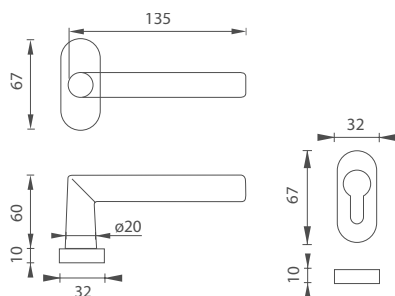

5
LET ZÁRUKA

72
90
ROZTEČ

MP KOVÁNÍ

**KOVÁNÍ PRO DVEŘE
S ÚZKÝM PROFILEM**

BN BROUŠENÝ NEREZ

BN BROUŠENÝ NEREZ

MP - FAVORIT - UOR

	Cena za set v Kč	bez DPH	s DPH
kl./kl. + rozety PZ	 	420,-	509,-
koule/kl. + rozety PZ	 	750,-	908,-