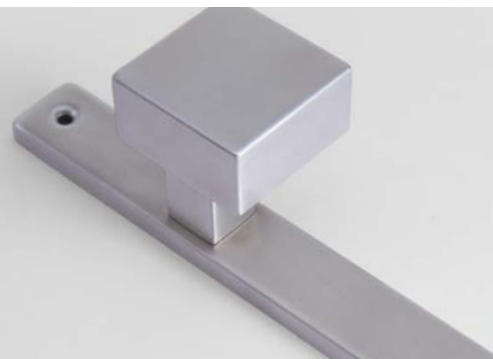

MP - MADLO - USH

	Cena za kud v Kč	bez DPH	s DPH
madlo na úzkém hran. štítě bez otvoru	510,-	618,-	
madlo na úzkém hran. s PZ otvorem	510,-	618,-	

5
LET GARANCE

72
90
ROZTEČ