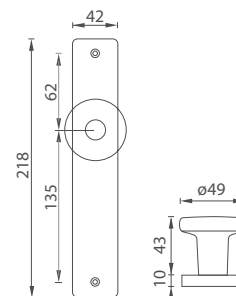

i Koule použitá při klikách na hranatém štítě (SH) v provedení klika/koule.

MP - KOULE PEVNÁ - SH

	Cena za kus v Kč	bez DPH	s DPH
koule na hranatém štítě bez otvoru	510,-	618,-	
koule na hranatém štítě s PZ otvorem	510,-	618,-	

5
LET ZÁRUKA

72
90
ROZTEČ