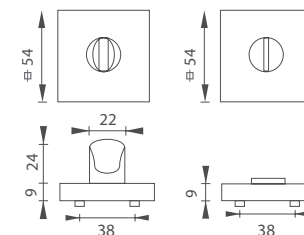

MATERIÁL: NEREZ

MP - ROZETA - HR

		Cena za pár v Kč	bez DPH	s DPH
rozety HR BB		105,-	128,-	
rozety HR PZ		105,-	128,-	
rozety HR WC		345,-	418,-	
rozety HR WC s ukazatelem		345,-	418,-	
rozety HR bez otvoru - záslepka		105,-	128,-	

5
LET GARANCE

KR