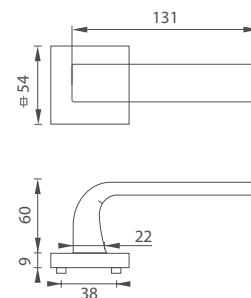

5
LET ZÁRUKA

KR

BN BROUŠENÝ NEREZ

BN BROUŠENÝ NEREZ

MP - MODERNA - HR

NOVINKA

	Cena za set v Kč	bez DPH	s DPH
kl./kl. bez spodní rozety	 	540,-	654,-
kl./kl. + rozety BB	 	600,-	726,-
kl./kl. + rozety PZ	 	600,-	726,-
kl./kl. + rozety WC	 	780,-	944,-
kl./kl. + rozety WC s ukazatelem	 	780,-	944,-
koule/kl. + rozety PZ	 	825,-	999,-
madlo/kl. + rozety PZ	 	885,-	1071,-