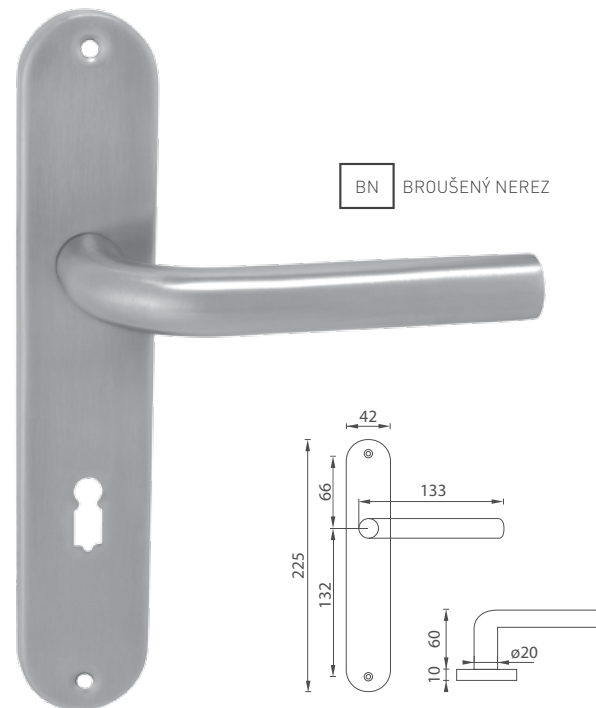

i Otvor i rozteč vyrazíme na objednávku: BB; PZ; WC

MP - MONA - R

	Cena za set v Kč	bez DPH	s DPH
kl./kl. bez spodní rozety		255,-	309,-
kl./kl. + rozety BB		300,-	363,-
kl./kl. + rozety PZ		300,-	363,-
kl./kl. + rozety WC		480,-	581,-
kl./kl. + rozety WC s ukazatelem		480,-	581,-
koule/kl. + rozety PZ		525,-	636,-

5
LET ZÁRUKA

KR

MP - MONA - SO

	Cena za set v Kč	bez DPH	s DPH
kl./kl. bez otvoru		450,-	545,-
kl./kl. s BB otvorem pro klíč		450,-	545,-
kl./kl. s PZ otvorem pro vložku		450,-	545,-
kl./kl. s WC klíčem		660,-	799,-
koule/kl. s PZ otvorem pro vložku		705,-	854,-

5
LET ZÁRUKA

72
90
ROZTEČ