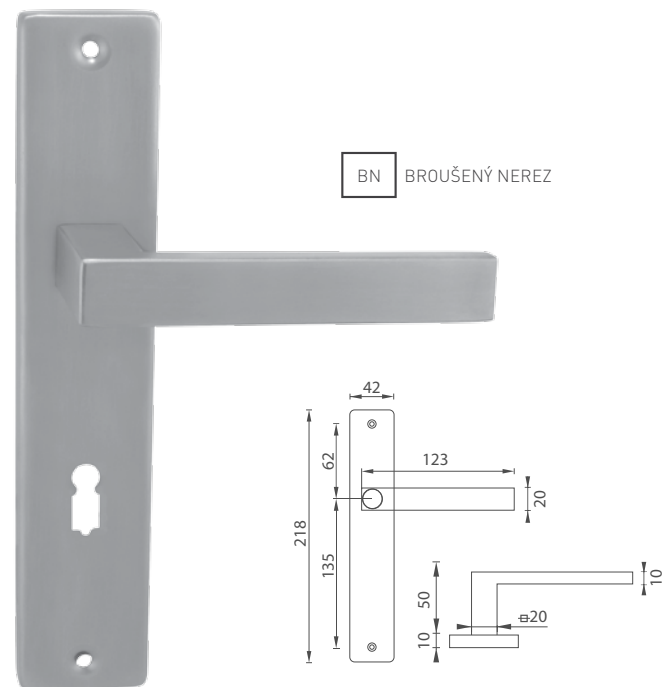

i Otvor i rozteč vyrazíme na objednávku: BB; PZ; WC

MP - QUADRA - HR

	Cena za set v Kč	bez DPH	s DPH
kl./kl. bez spodní rozety		540,-	654,-
kl./kl. + rozety BB		600,-	726,-
kl./kl. + rozety PZ		600,-	726,-
kl./kl. + rozety WC		780,-	944,-
kl./kl. + rozety WC s ukazatelem		780,-	944,-
koule/kl. + rozety PZ		825,-	999,-

5
LET ZÁRUKA

KR

MP - QUADRA - SH

	Cena za set v Kč	bez DPH	s DPH
kl./kl. bez otvoru		630,-	763,-
kl./kl. s BB otvorem pro klíč		630,-	763,-
kl./kl. s PZ otvorem pro vložku		630,-	763,-
kl./kl. s WC klíčem		810,-	981,-
koule/kl. s PZ otvorem pro vložku		855,-	1035,-

5
LET ZÁRUKA

72
90
ROZTEČ