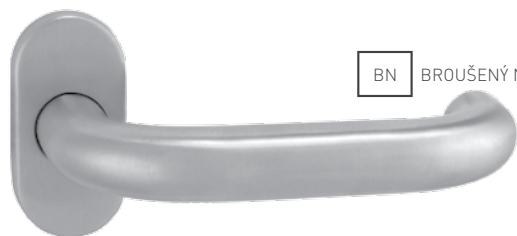

BN BROUŠENÝ NEREZ