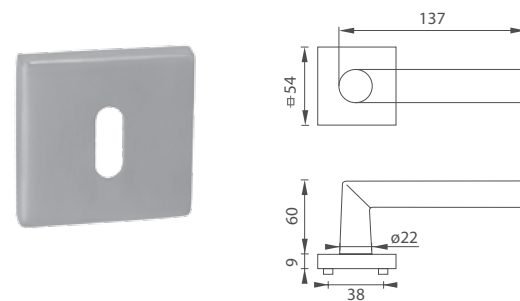

MP - VERTICAL - R

NOVINKA

	Cena za set v Kč	bez DPH	s DPH
kl./kl. bez spodní rozety		315,-	382,-
kl./kl. + rozety BB		360,-	436,-
kl./kl. + rozety PZ		360,-	436,-
kl./kl. + rozety WC		540,-	654,-
kl./kl. + rozety WC s ukazatelem		540,-	654,-
koule/kl. + rozety PZ		585,-	708,-

5
LET ZÁRUKA

KR

MP - VERTICAL - HR

NOVINKA

	Cena za set v Kč	bez DPH	s DPH
kl./kl. bez spodní rozety		420,-	509,-
kl./kl. + rozety BB		480,-	581,-
kl./kl. + rozety PZ		480,-	581,-
kl./kl. + rozety WC		660,-	799,-
kl./kl. + rozety WC s ukazatelem		660,-	799,-
koule/kl. + rozety PZ		705,-	854,-
madlo/kl. + rozety PZ		765,-	926,-

5
LET ZÁRUKA

KR