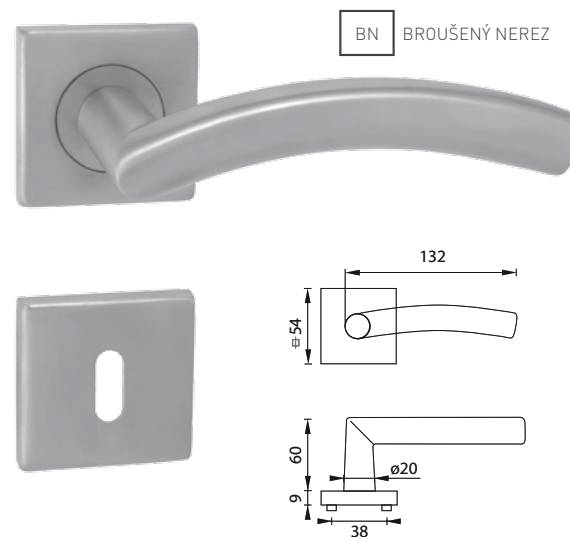

5
LET ZÁRUKA

72
ROZTEČ

i Otvor i rozteč vyrazíme na objednávku: BB; PZ; WC

MP - COSLAN SPECIÁL - SOD

	Cena za set v Kč	bez DPH	s DPH
kl./kl. bez otvoru		750,-	908,-
kl./kl. s BB otvorem pro klíč	 	750,-	908,-
kl./kl. s PZ otvorem pro vložku	 	750,-	908,-
kl./kl. s WC klíčem	 	960,-	1162,-
koule/kl. s PZ otvorem pro vložku	 	1005,-	1217,-

i Otvor i rozteč vyrazíme na objednávku: BB; PZ; WC

MP - KOULE PEVNÁ SPECIÁL - SOD

	Cena za kus v Kč	bez DPH	s DPH
koule bez otvoru		750,-	908,-
koule s PZ otvorem pro vložku	 	750,-	908,-

MP - SWING - R