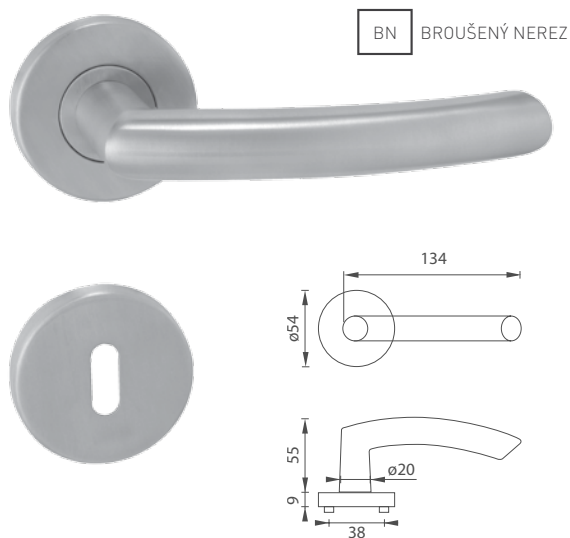

i Otvor i rozteč vyrazíme na objednávku: BB; PZ; WC

MP - NERO - R

	Cena za set v Kč	bez DPH	s DPH
kl./kl. bez spodní rozety		255,-	309,-
kl./kl. + rozety BB		300,-	363,-
kl./kl. + rozety PZ		300,-	363,-
kl./kl. + rozety WC		480,-	581,-
kl./kl. + rozety WC s ukazatelem		480,-	581,-
koule/kl. + rozety PZ		525,-	636,-

5
LET ZÁRUKA

KR

MP - NERO - SO

	Cena za set v Kč	bez DPH	s DPH
kl./kl. bez otvoru		450,-	545,-
kl./kl. s BB otvorem pro klíč		450,-	545,-
Kl./kl. s PZ otvorem pro vložku		450,-	545,-
kl./kl. s WC klíčem		660,-	799,-
koule/kl. s PZ otvorem pro vložku		705,-	854,-

5
LET ZÁRUKA

72
90
ROZTEČ