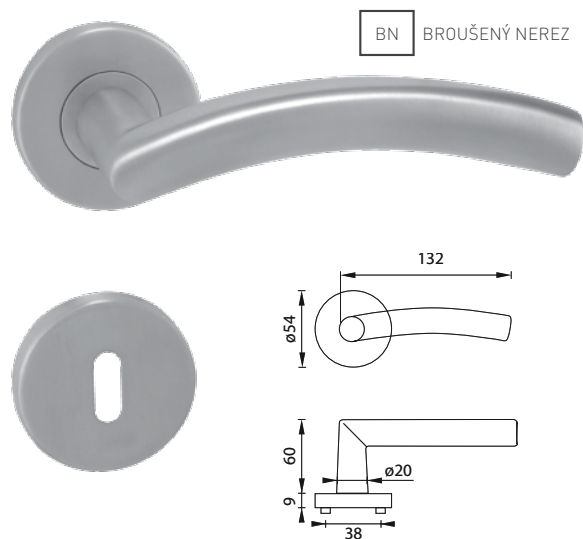

MP - SWING - R

	Cena za set v Kč	bez DPH	s DPH
kl./kl. bez spodní rozety		255,-	309,-
kl./kl. + rozety BB		300,-	363,-
kl./kl. + rozety PZ		300,-	363,-
kl./kl. + rozety WC		480,-	581,-
kl./kl. + rozety WC s ukazatelem		480,-	581,-
koule/kl. + rozety PZ		525,-	636,-

5
LET ZÁRUKA

KR

MP - SWING - HR

	Cena za set v Kč	bez DPH	s DPH
kl./kl. bez spodní rozety		360,-	436,-
kl./kl. + rozety BB		420,-	509,-
kl./kl. + rozety PZ		420,-	509,-
kl./kl. + rozety WC		600,-	726,-
kl./kl. + rozety WC s ukazatelem		600,-	726,-
koule/kl. + rozety PZ		645,-	781,-

5
LET ZÁRUKA

KR