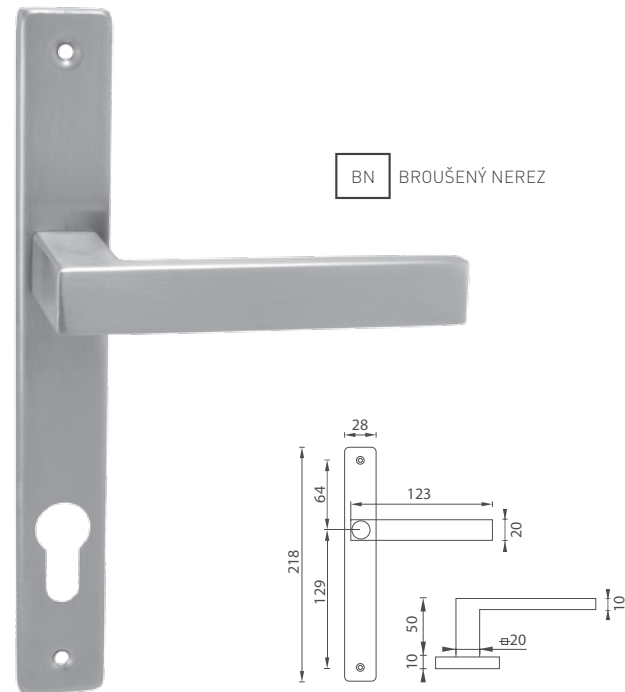

i Otvor i rozteč vyrazíme na objednávku podle typu zámku.

MP - QUADRA USH

	Cena za set v Kč	bez DPH	s DPH
kl./kl. bez otvoru		630,-	763,-
kl./kl. s BB otvorem pro klíč		630,-	763,-
kl./kl. s PZ otvorem pro vložku		630,-	763,-
kl./kl. s WC klíčem		810,-	981,-
koule/kl. s PZ otvorem pro vložku		855,-	1035,-

5
LET ZÁRUKA

72
90
ROZTEČ