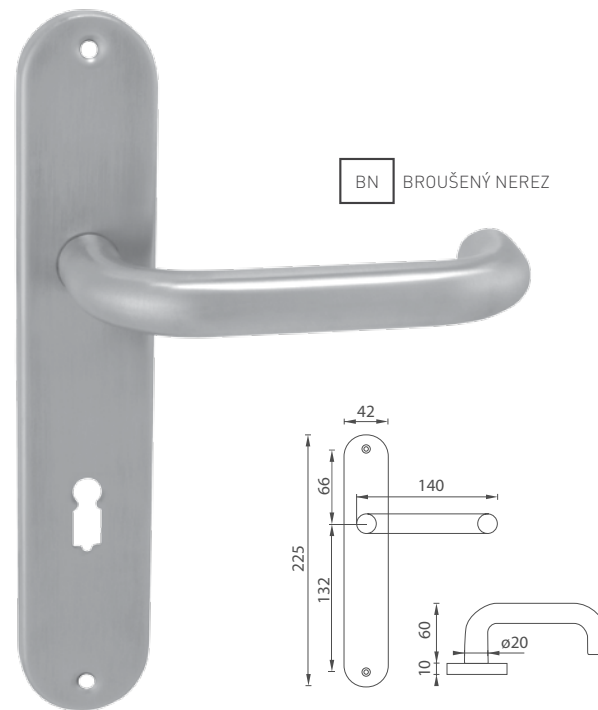

i Otvor i rozteč vyrazíme na objednávku: BB; PZ; WC

MP - COSLAN - R

	Cena za set v Kč	bez DPH	s DPH
kl./kl. bez spodní rozety		255,-	309,-
kl./kl. + rozety BB		300,-	363,-
kl./kl. + rozety PZ		300,-	363,-
kl./kl. + rozety WC		480,-	581,-
kl./kl. + rozety WC s ukazatelem		480,-	581,-
koule/kl. + rozety PZ		525,-	636,-

5
LET ZÁRUKA

KR

MP - COSLAN - SO

	Cena za set v Kč	bez DPH	s DPH
kl./kl. bez otvoru		450,-	545,-
kl./kl. s BB otvorem pro klíč		450,-	545,-
kl./kl. s PZ otvorem pro vložku		450,-	545,-
kl./kl. s WC klíčem		660,-	799,-
koule/kl. s PZ otvorem pro vložku		705,-	854,-

5
LET ZÁRUKA

72
90
ROZTEČ