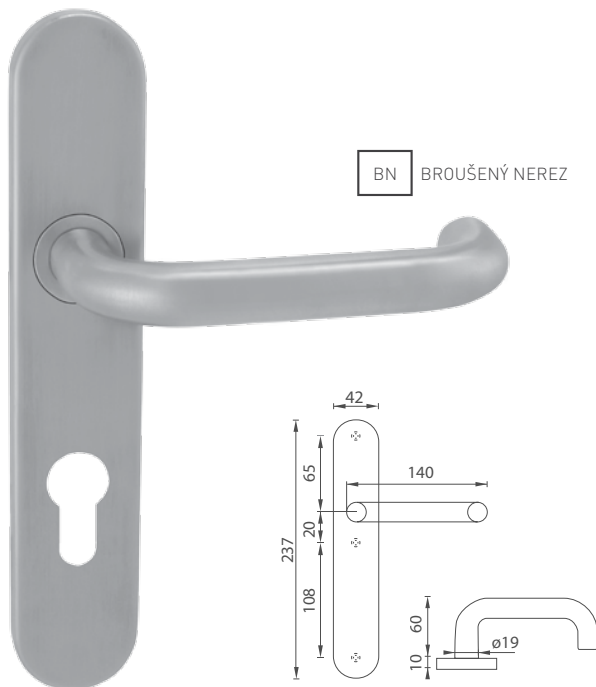

i Otvor i rozteč vyrazíme na objednávku: BB; PZ; WC

MP - COSLAN SPECIÁL - SOD

	Cena za set v Kč	bez DPH	s DPH
kl./kl. bez otvoru		750,-	908,-
kl./kl. s BB otvorem pro klíč		750,-	908,-
kl./kl. s PZ otvorem pro vložku		750,-	908,-
kl./kl. s WC klíčem		960,-	1162,-
koule/kl. s PZ otvorem pro vložku		1005,-	1217,-