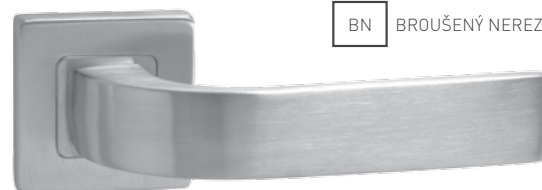

BN BROUŠENÝ NEREZ