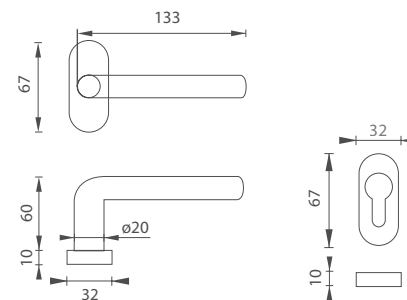

MP - COSLAN - UOR

	Cena za set v Kč	bez DPH	s DPH
kl./kl. + rozety PZ		420,-	509,-
koule/kl. + rozety PZ		750,-	908,-

5
LET ZÁRUKA

KR

MP - MONA - UOR

	Cena za set v Kč	bez DPH	s DPH
kl./kl. + rozety PZ		420,-	509,-
koule/kl. + rozety PZ		750,-	908,-

5
LET ZÁRUKA

KR