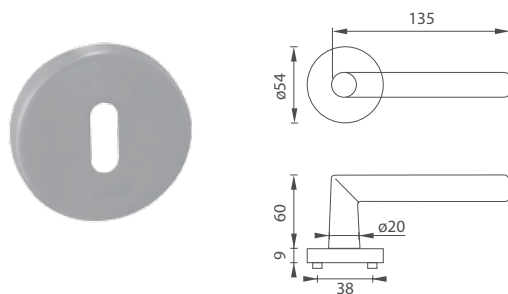

MP - ELIPSE - R

NOVINKA

	Cena za set v Kč	bez DPH	s DPH
kl./kl. bez spodní rozety		345,-	418,-
kl./kl. + rozety BB		360,-	436,-
kl./kl. + rozety PZ		390,-	472,-
kl./kl. + rozety WC		570,-	690,-
kl./kl. + rozety WC s ukazatelem		570,-	690,-
koule/kl. + rozety PZ		645,-	781,-

5
LET ZÁRUKA

KR

MP - ELIPSE - HR

NOVINKA

	Cena za set v Kč	bez DPH	s DPH
kl./kl. bez spodní rozety		390,-	472,-
kl./kl. + rozety BB		450,-	545,-
kl./kl. + rozety PZ		450,-	545,-
kl./kl. + rozety WC		630,-	763,-
kl./kl. + rozety WC s ukazatelem		630,-	763,-
koule/kl. + rozety PZ		675,-	817,-
madlo/kl. + rozety PZ		765,-	926,-

5
LET ZÁRUKA

KR