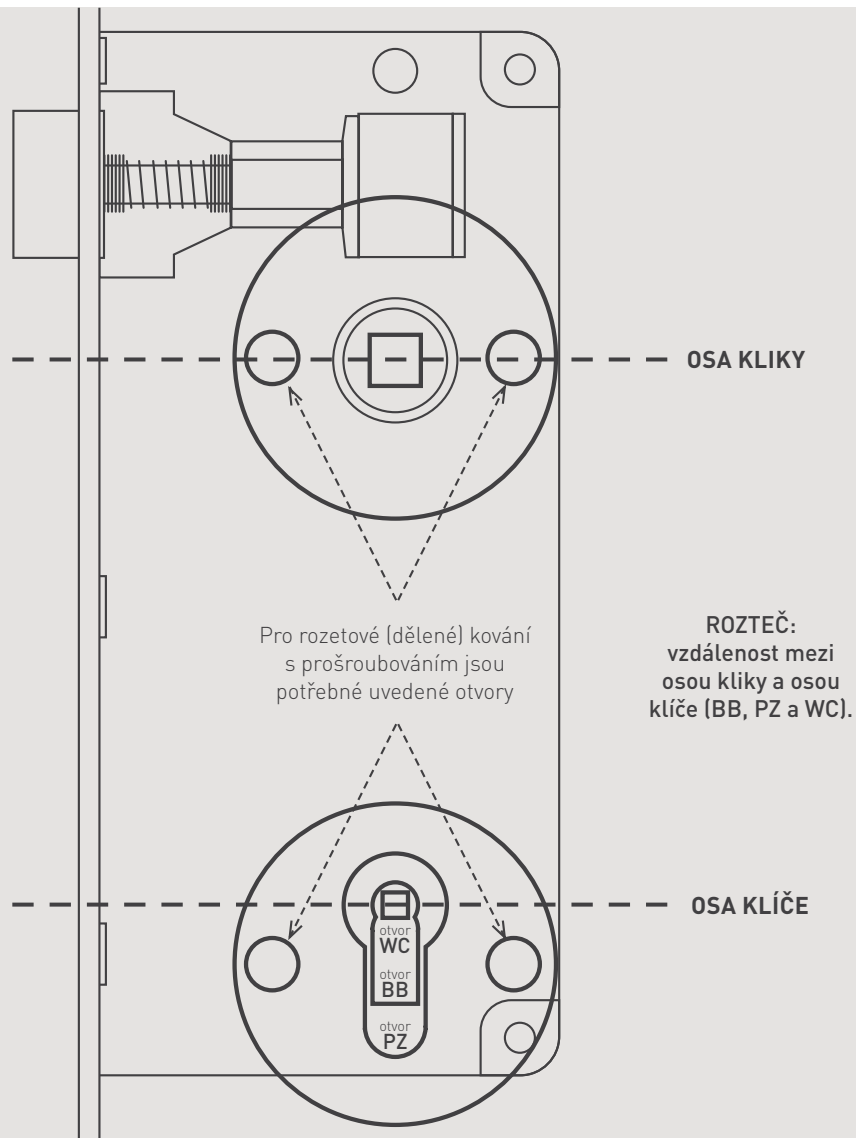

Uvedená informace platí pouze pro štitové kování. U rozetového kování rozteč neurčujeme.

Odměřte vzdálenost mezi osou kliky a osou klíče (rozteč).

Standardní rozměry jsou zvýrazněné tmavou čarou.

NĚKOLIK RAD PŘED ZAKOUPENÍM KLIK