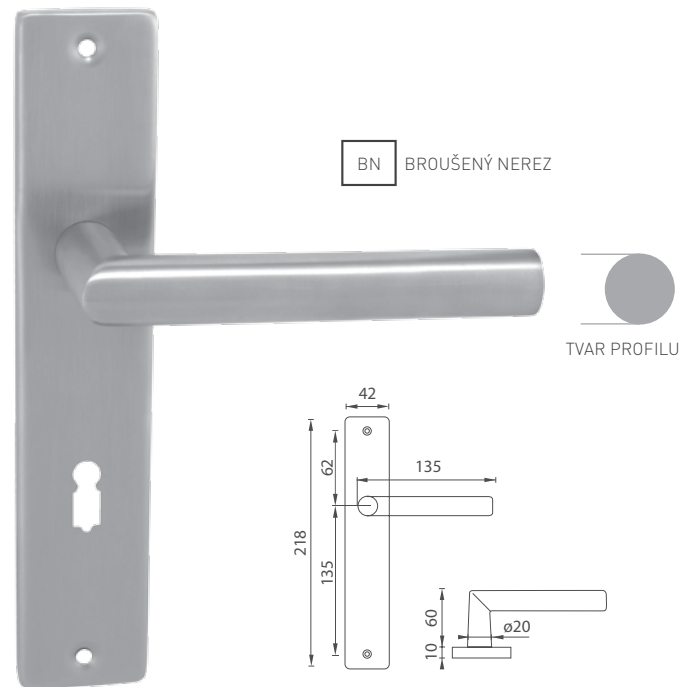

i Otvor i rozteč vyrazíme na objednávku: BB; PZ; WC

MP - FAVORIT - HR

	Cena za set v Kč	bez DPH	s DPH
kl./kl. bez spodní rozety		360,-	436,-
kl./kl. + rozety BB		420,-	509,-
kl./kl. + rozety PZ		420,-	509,-
kl./kl. + rozety WC		600,-	726,-
kl./kl. + rozety WC s ukazatelem		600,-	726,-
koule/kl. + rozety PZ		645,-	781,-

5
LET ZÁRUKA

KR

MP - FAVORIT - SH

	Cena za set v Kč	bez DPH	s DPH
kl./kl. bez otvoru		450,-	545,-
kl./kl. s BB otvorem pro klíč		450,-	545,-
kl./kl. s PZ otvorem pro vložku		450,-	545,-
kl./kl. s WC klíčem		660,-	799,-
koule/kl. s PZ otvorem pro vložku		705,-	854,-

5
LET ZÁRUKA

72
90
ROZTEČ