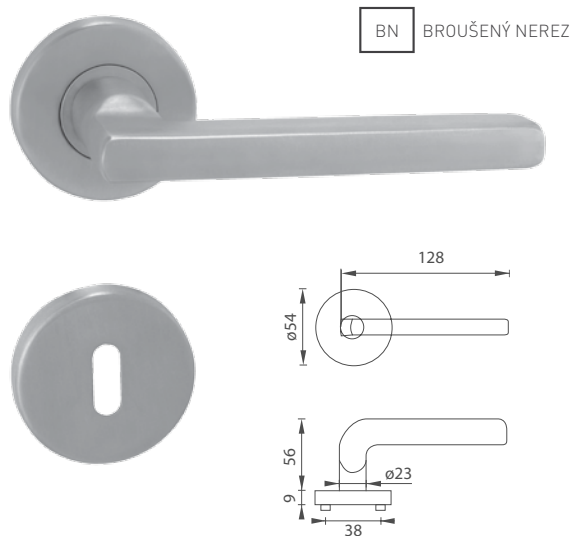

i Otvor i rozteč vyrazíme na objednávku: BB; PZ; WC

MP - DANIELA - R

	Cena za set v Kč	bez DPH	s DPH
kl./kl. bez spodní rozety		435,-	527,-
kl./kl. + rozety BB		480,-	581,-
kl./kl. + rozety PZ		480,-	581,-
kl./kl. + rozety WC		660,-	799,-
kl./kl. + rozety WC s ukazatelem		660,-	799,-
koule/kl. + rozety PZ		705,-	854,-

5
LET ZÁRUKA

KR

MP - DANIELA - SO

	Cena za set v Kč	bez DPH	s DPH
kl./kl. bez otvoru		630,-	763,-
kl./kl. s BB otvorem pro klíč		630,-	763,-
kl./kl. s PZ otvorem pro vložku		630,-	763,-
kl./kl. s WC klíčem		840,-	1017,-
koule/kl. s PZ otvorem pro vložku		885,-	1071,-

5
LET ZÁRUKA

72
90
ROZTEČ