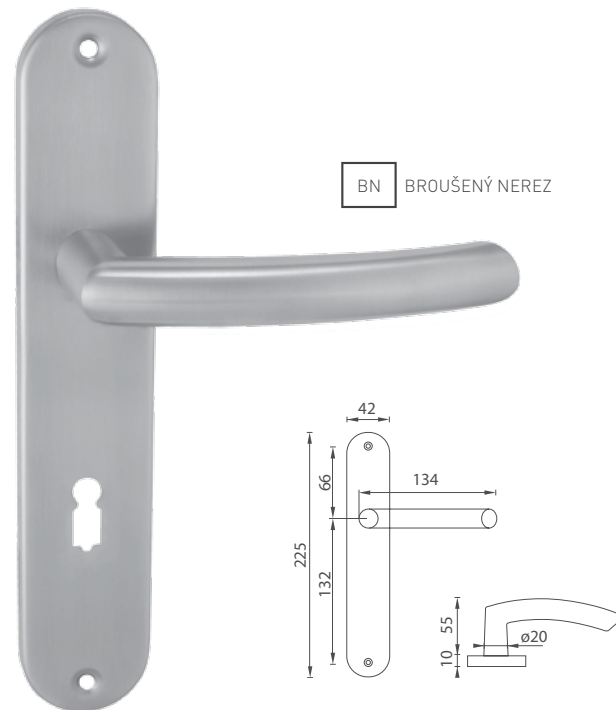

i Otvor i rozteč vyrazíme na objednávku: BB; PZ; WC

MP - NERO - R

	Cena za set v Kč	bez DPH	s DPH
kl./kl. bez spodní rozety		255,-	309,-
kl./kl. + rozety BB		300,-	363,-
kl./kl. + rozety PZ		300,-	363,-
kl./kl. + rozety WC		480,-	581,-
kl./kl. + rozety WC s ukazatelem		480,-	581,-
koule/kl. + rozety PZ		525,-	636,-

5
LET ZÁRUKA

KR

MP - NERO - SO

	Cena za set v Kč	bez DPH	s DPH
kl./kl. bez otvoru		450,-	545,-
kl./kl. s BB otvorem pro klíč		450,-	545,-
Kl./kl. s PZ otvorem pro vložku		450,-	545,-
kl./kl. s WC klíčem		660,-	799,-
koule/kl. s PZ otvorem pro vložku		705,-	854,-

5
LET ZÁRUKA

72
90
ROZTEČ