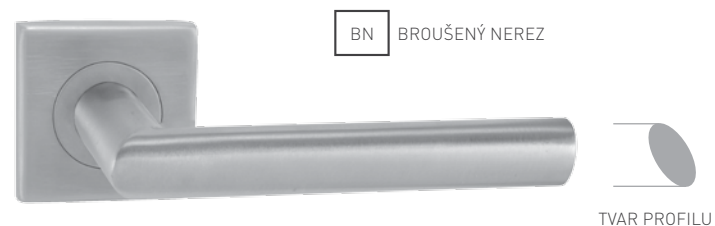

MP - ELIPSE - R

NOVINKA

	Cena za set v Kč	bez DPH	s DPH
kl./kl. bez spodní rozety		345,-	418,-
kl./kl. + rozety BB		360,-	436,-
kl./kl. + rozety PZ		390,-	472,-
kl./kl. + rozety WC		570,-	690,-
kl./kl. + rozety WC s ukazatelem		570,-	690,-
koule/kl. + rozety PZ		645,-	781,-

5
LET ZÁRUKA

KR

MP - ELIPSE - HR

NOVINKA

	Cena za set v Kč	bez DPH	s DPH
kl./kl. bez spodní rozety		390,-	472,-
kl./kl. + rozety BB		450,-	545,-
kl./kl. + rozety PZ		450,-	545,-
kl./kl. + rozety WC		630,-	763,-
kl./kl. + rozety WC s ukazatelem		630,-	763,-
koule/kl. + rozety PZ		675,-	817,-
madlo/kl. + rozety PZ		765,-	926,-

5
LET ZÁRUKA

KR