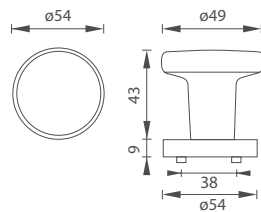

5
LET GARANCE

72
90
ROZTEČ

BN BROUŠENÝ NEREZ

i Koule použitá při klikách na kulaté rozetě (R) v provedení klika/koule.

MP - KOULE PEVNÁ - R

	Cena za kus v Kč	bez DPH	s DPH
koule pevná - R (kulatá rozeta)	510,-	618,-	