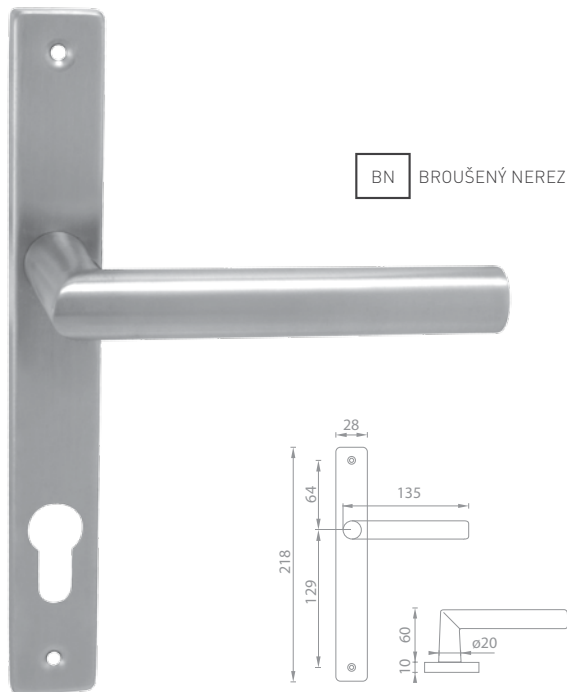

i Otvor i rozteč vyrazíme na objednávku podle typu zámku.

MP - FAVORIT USH

	Cena za set v Kč	bez DPH	s DPH
kl./kl. bez otvoru		450,-	545,-
kl./kl. s BB otvorem pro klíč		450,-	545,-
kl./kl. s PZ otvorem pro vložku		450,-	545,-
kl./kl. s WC klíčem		660,-	799,-
madlo/kl. s PZ otvorem pro vložku		705,-	854,-

5
LET ZÁRUKA

72
90
ROZTEČ