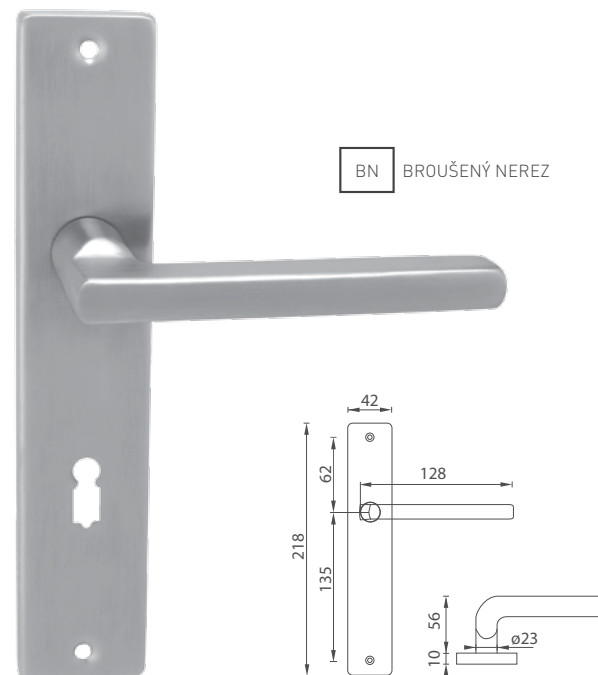

i Otvor i rozteč vyrazíme na objednávku: BB; PZ; WC

MP - DANIELA - HR

	Cena za set v Kč	bez DPH	s DPH
kl./kl. bez spodní rozety		540,-	654,-
kl./kl. + rozety BB		600,-	726,-
kl./kl. + rozety PZ		600,-	726,-
kl./kl. + rozety WC		780,-	944,-
kl./kl. + rozety WC s ukazatelem		780,-	944,-
koule/kl. + rozety PZ		825,-	999,-

5
LET ZÁRUKA

KR

MP - DANIELA - SH

	Cena za set v Kč	bez DPH	s DPH
kl./kl. bez otvoru		630,-	763,-
kl./kl. s BB otvorem pro klíč		630,-	763,-
kl./kl. s PZ otvorem pro vložku		630,-	763,-
kl./kl. s WC klíčem		840,-	1017,-
koule/kl. s PZ otvorem pro vložku		885,-	1071,-

5
LET ZÁRUKA

72
90
ROZTEČ