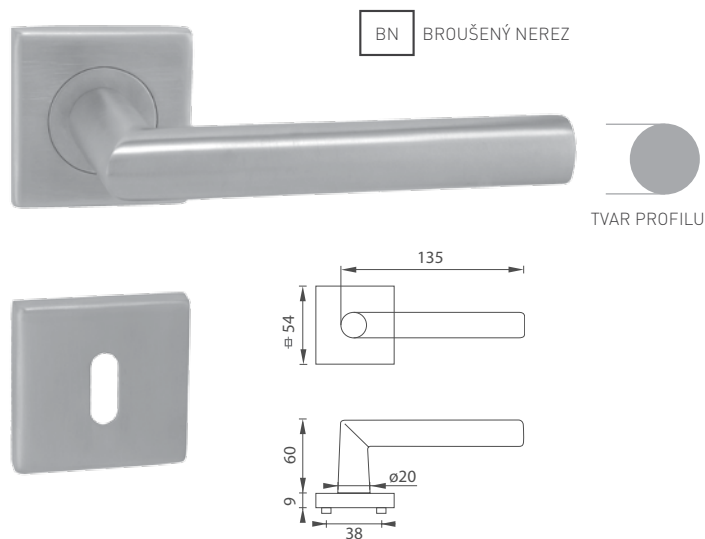

i Otvor i rozteč vyrazíme na objednávku: BB; PZ; WC

MP - FAVORIT - HR

	Cena za set v Kč	bez DPH	s DPH
kl./kl. bez spodní rozety		360,-	436,-
kl./kl. + rozety BB		420,-	509,-
kl./kl. + rozety PZ		420,-	509,-
kl./kl. + rozety WC		600,-	726,-
kl./kl. + rozety WC s ukazatelem		600,-	726,-
koule/kl. + rozety PZ		645,-	781,-

5
LET ZÁRUKA

KR

MP - FAVORIT - SH

	Cena za set v Kč	bez DPH	s DPH
kl./kl. bez otvoru		450,-	545,-
kl./kl. s BB otvorem pro klíč		450,-	545,-
kl./kl. s PZ otvorem pro vložku		450,-	545,-
kl./kl. s WC klíčem		660,-	799,-
koule/kl. s PZ otvorem pro vložku		705,-	854,-

5
LET ZÁRUKA

72
90
ROZTEČ