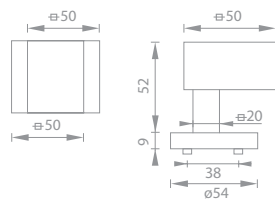

5
LET ZÁRUKA72
90
ROZTEČ

BN BROUŠENÝ NEREZ

i Madlo použité při klikách Quadra - HR v provedení madlo/klika.

MP - MADLO - HR

	Cena za kus v Kč	bez DPH	s DPH
madlo - HR (hraná rozeta)	585,-	708,-	

Příplatek za madlo použité při ostatních klikách na hranatých rozetách (HR)