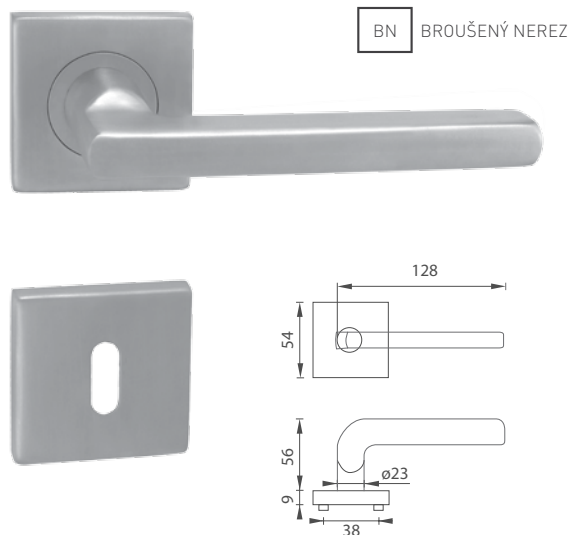

i Otvor i rozteč vyrazíme na objednávku: BB; PZ; WC

MP - DANIELA - HR

	Cena za set v Kč	bez DPH	s DPH
kl./kl. bez spodní rozety		540,-	654,-
kl./kl. + rozety BB		600,-	726,-
kl./kl. + rozety PZ		600,-	726,-
kl./kl. + rozety WC		780,-	944,-
kl./kl. + rozety WC s ukazatelem		780,-	944,-
koule/kl. + rozety PZ		825,-	999,-

5
LET ZÁRUKA

KR

MP - DANIELA - SH

	Cena za set v Kč	bez DPH	s DPH
kl./kl. bez otvoru		630,-	763,-
kl./kl. s BB otvorem pro klíč		630,-	763,-
kl./kl. s PZ otvorem pro vložku		630,-	763,-
kl./kl. s WC klíčem		840,-	1017,-
koule/kl. s PZ otvorem pro vložku		885,-	1071,-

5
LET ZÁRUKA

72
90
ROZTEČ