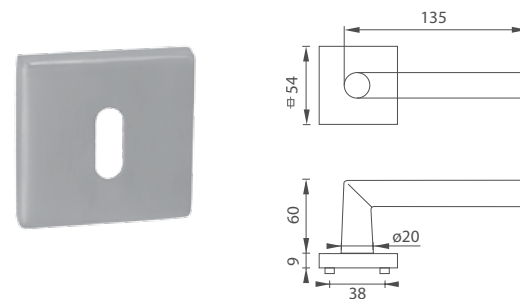

MP - ELIPSE - R

NOVINKA

	Cena za set v Kč	bez DPH	s DPH
kl./kl. bez spodní rozety		345,-	418,-
kl./kl. + rozety BB		360,-	436,-
kl./kl. + rozety PZ		390,-	472,-
kl./kl. + rozety WC		570,-	690,-
kl./kl. + rozety WC s ukazatelem		570,-	690,-
koule/kl. + rozety PZ		645,-	781,-

5
LET ZÁRUKA

KR

MP - ELIPSE - HR

NOVINKA

	Cena za set v Kč	bez DPH	s DPH
kl./kl. bez spodní rozety		390,-	472,-
kl./kl. + rozety BB		450,-	545,-
kl./kl. + rozety PZ		450,-	545,-
kl./kl. + rozety WC		630,-	763,-
kl./kl. + rozety WC s ukazatelem		630,-	763,-
koule/kl. + rozety PZ		675,-	817,-
madlo/kl. + rozety PZ		765,-	926,-

5
LET ZÁRUKA

KR