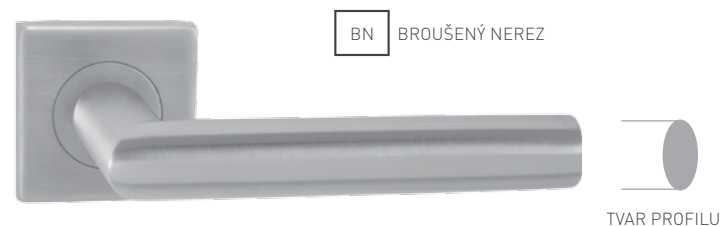

MP - VERTICAL - R

NOVINKA

	Cena za set v Kč	bez DPH	s DPH
kl./kl. bez spodní rozety		315,-	382,-
kl./kl. + rozety BB		360,-	436,-
kl./kl. + rozety PZ		360,-	436,-
kl./kl. + rozety WC		540,-	654,-
kl./kl. + rozety WC s ukazatelem		540,-	654,-
koule/kl. + rozety PZ		585,-	708,-

5
LET ZÁRUKA

KR

MP - VERTICAL - HR

NOVINKA

	Cena za set v Kč	bez DPH	s DPH
kl./kl. bez spodní rozety		420,-	509,-
kl./kl. + rozety BB		480,-	581,-
kl./kl. + rozety PZ		480,-	581,-
kl./kl. + rozety WC		660,-	799,-
kl./kl. + rozety WC s ukazatelem		660,-	799,-
koule/kl. + rozety PZ		705,-	854,-
madlo/kl. + rozety PZ		765,-	926,-

5
LET ZÁRUKA

KR