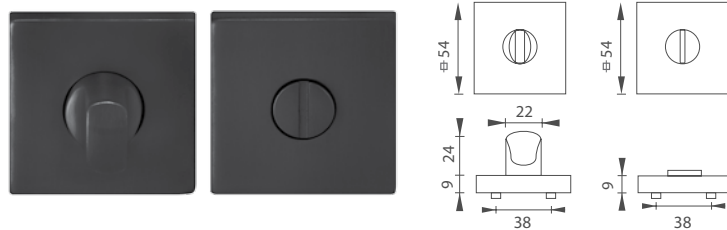

MP - ROZETA - R - EB **NOVINKA**

		Cena za pár v Kč	bez DPH	s DPH
rozety R BB		150,-	182,-	
rozety R PZ		150,-	182,-	
rozety R WC		405,-	491,-	

MP - ROZETA - HR - EB **NOVINKA**

		Cena za pár v Kč	bez DPH	s DPH
rozety HR BB		180,-	218,-	
rozety HR PZ		180,-	218,-	
rozety HR WC		525,-	636,-