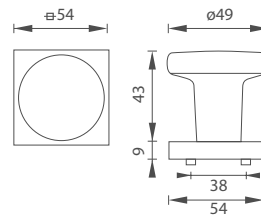

i Koule použitá při klikách na hranaté rozetě (HR) v provedení klika/koule.

MP - KOULE PEVNÁ - HR

	Cena za kus v Kč	bez DPH	s DPH
koule pevná - HR (hranatá rozeta)	600,-	726,-	

KR