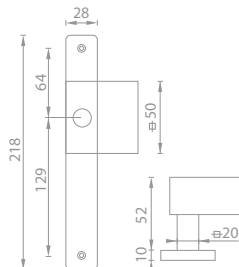

BN BROUŠENÝ NEREZ

PRO ÚZKÉ PROFILY

Vysoce kvalitní nerez, zúžený design rozet a štítů v kombinaci s klikou, koulí a madlem - komplexní nabídka kování pro profilové dveře s úzkým rámem, zahradní branky a vrátka.

i Madlo použité při klikách na úzkém štítě (SUH) v provedení madlo / klika.

MP - MADLO - USH

	Cena za kud v Kč	bez DPH	s DPH
madlo na úzkém hran. štítě bez otvoru	510,-	618,-	
madlo na úzkém hran. s PZ otvorem	510,-	618,-	

5
LET GARANCE

72
90
ROZTEČ