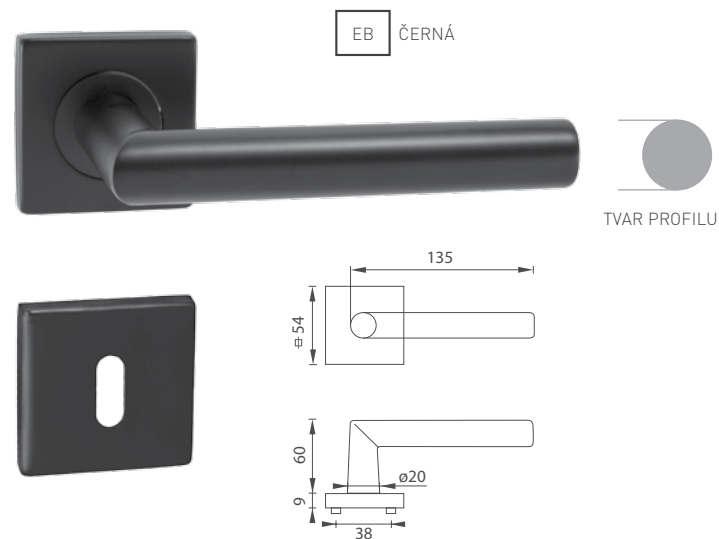

MP - FAVORIT - R - EB

	Cena za set v Kč	bez DPH	s DPH
kl./kl. bez spodní rozety		420,-	509,-
kl./kl. + rozety BB		490,-	593,-
kl./kl. + rozety PZ		490,-	593,-
kl./kl. + rozety WC		650,-	787,-
koule/kl. + rozety PZ		690,-	835,-

5
LET ZÁRUKA

KR

MP - FAVORIT - HR - EB

	Cena za set v Kč	bez DPH	s DPH
kl./kl. bez spodní rozety		550,-	666,-
kl./kl. + rozety BB		590,-	714,-
kl./kl. + rozety PZ		590,-	714,-
kl./kl. + rozety WC		770,-	932,-
koule/kl. + rozety PZ		850,-	1029,-

5
LET ZÁRUKA

KR