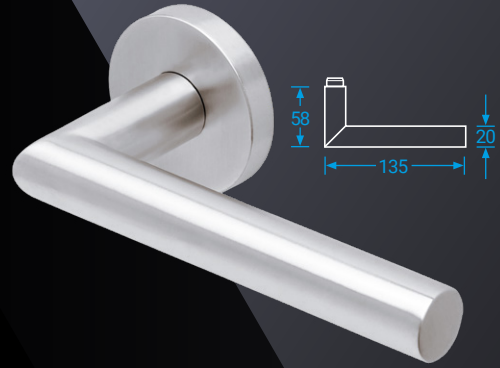

Vision

Ufo

Loft

VISION PullBloc 3.0

IN Nerez

VISION-KRÁTKÝ ŠTÍT

PullBloc 3.0

U krátkého štítu pouze rozteč 72 mm

IN Nerez

Kovová vratná pružina
Metal spring

Objektové kování
Hardware for object

Rychlá montáž
Quick assembly

- Vhodné pro kategorii použití 3
- Testováno na životnost 200 000 cyklů
- Kluzné ložisko v obou rozetech

- Záruka 10 let na mechanismus
- Uchycení základny samořeznými šrouby

- Snadná montáž
- Vysoká odolnost proti korozi

SlideBloc®

Bezúdržbová kluzná ložiska zajišťují **tichý chod a vysokou spolehlivost.**

Základna rozety je vyrobena **z jednoho kusu polyamidu vyztuženého skelnými vlákny** zaručujícími dostatečnou pevnost pouzdra.

Vratné pružiny udržují kliky vždy ve správné poloze.

Fixační výstupky zajišťují **stabilitu a odolnost** proti pootočení.

PRŮMĚR KLÍKY
20

Spojení mezi čtyřhranem, klikou a základnou rozetí **je zcela bez vůle.**

VISION-OVÁL

PullBloc 3.0

IN Nerez

VISION-R

PullBloc 4.1 PullBloc 3.0 SlideBloc

IN Nerez

Kategorie použití	Životnost	Hmotnost dveří	Požární odolnost	Ochrana	Odolnost proti korozi	Bezpečnost	Typ ovládání
3*	7	-	0	0	3	0	B

* ČSN EN 1906, kategorie použití, třída 3: vysoká frekvence používání veřejností nebo jinými uživateli s malou motivací o pečlivé používání a tam, kde je vysoká pravděpodobnost nesprávného použití, např. dveře u veřejných kanceláří.