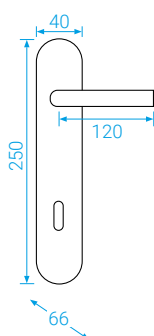

DEA

200 tis.

BB/PZ
WC
PZ-LI/RE

OFS **DEA**
Bronz česaný