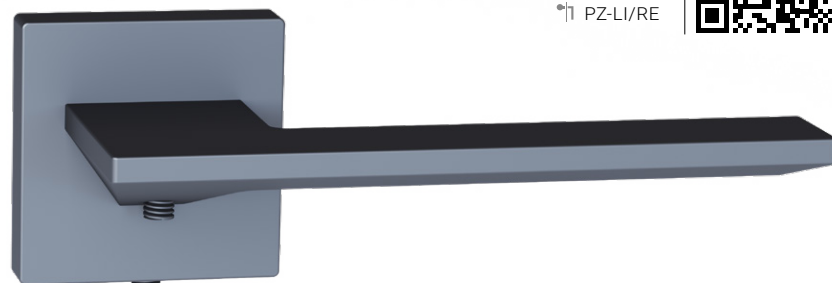

## BETRIA-S

200 tis. KR

BB/PZ  
WC  
PZ-LI/RE

Titan  
BETRIA-S  
Titan

Č Černá

ONS Nikl matný

Novinkou pro rok 2023 je  
dveřní kování Betria, které se  
vyznačuje ostrými hranami,  
nezaměnitelností, jemným  
designem a matnými povrchy.