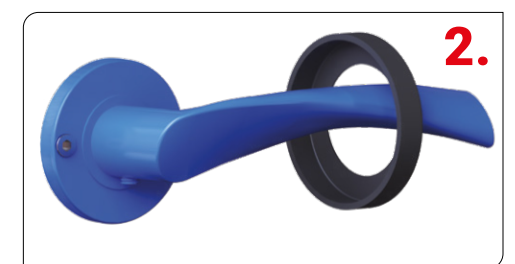

ROZETY NARÁŽECÍ

Dostupné varianty jsou kulaté, hranaté, oválné.

■ Krytka pro základnu Sortiment rozetového kování ECONOMY (III) nabízíme na narážecích rozetách, které nabízejí snadnou a rychlou montáž.

■ Všechny druhy nerezové kování mají výstupky, pro lepší uchycení na dveře.

ROZETY ŠROUBOVACÍ

Dostupné varianty jsou kulaté a hranaté.

■ Sortiment rozetového kování na masivní základně nabízíme na šroubovacích rozetách. Tyto produkty nemají v názvu označení (III).

■ Všechny druhy nerezové kování mají výstupky, pro lepší uchycení na dveře.

■ Tento typ již v našem katalogu tolik nevidíte, ale narazíte na něj v nabídce na našem webu, kde máme právě na tomto systému některé kování v doprodeji.

■ U hranatého typu rozety použijete aretační šroub, který uchytí krytku pod kliku, nebo spodní rozet na základnu.