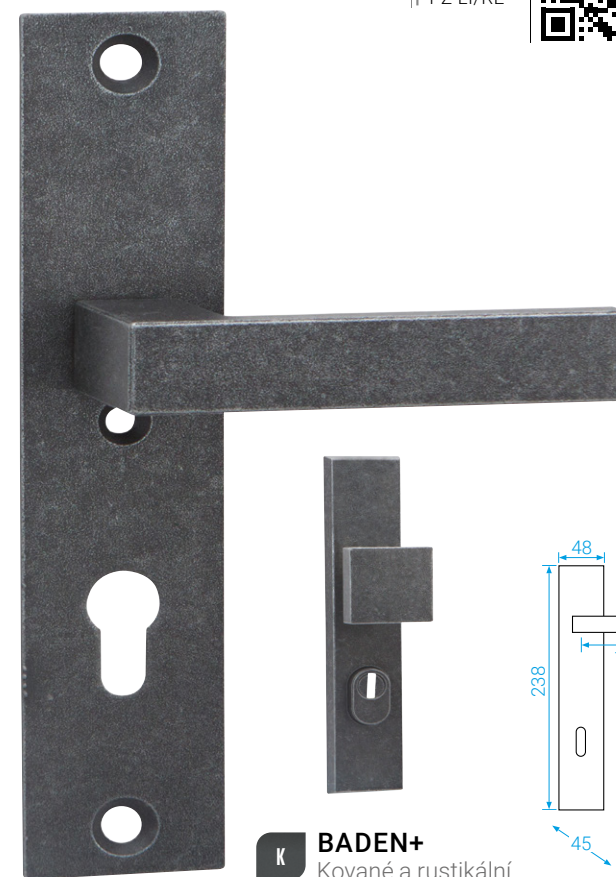

## BADEN+

Ochranné štítové kování

PZ  
PZ-LI/RE

**K BADEN+**  
Kované a rustikální