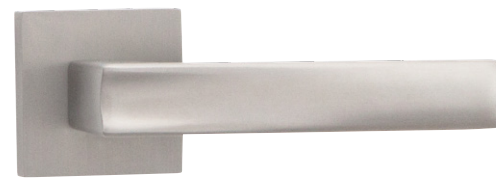

ONS Nikl matný