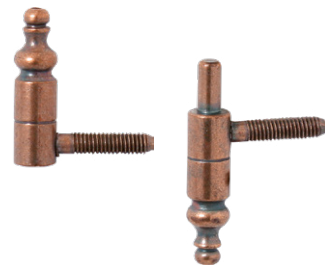

ZÁVĚS 605

Povrch	typ provedení	obj. číslo
POMOS	Závěs 605 9 mm horní	CF6050900006
POMOS	Závěs 605 9 mm spodní	CG6050900008
POBR	Závěs 605 9 mm horní	CF605090BN09
POBR	Závěs 605 9 mm spodní	CG605090BN15
BRONZ	Závěs 605 9 mm horní	CF605090B106
BRONZ	Závěs 605 9 mm spodní	CG605090B108
POMOS	Závěs 605 11 mm horní	CF6051100003
POMOS	Závěs 605 11 mm spodní	CG6051100003
POBR	Závěs 605 11 mm horní	CF605110BN03
POBR	Závěs 605 11 mm spodní	CG605110BN03
BRONZ	Závěs 605 11 mm horní	CF605110B105
BRONZ	Závěs 605 11 mm spodní	CG605110B107

KRYTKA OZDOBNÁ K ZÁVĚSU 495

Povrch	typ provedení	obj. číslo
OLV	Krytka 16 mm	GC839160L103
OLV	Krytka 18 mm	GC839180L103
OLV	Krytka 22 mm	GC839220L103
POBR	Krytka 16 mm	GC839160BN03
POBR	Krytka 18 mm	GC839220L103
POBR	Krytka 22 mm	GC839220BN04

ZÁKLOPKA DVEŘÍ

Povrch	typ provedení	obj. číslo
POBR	Záklopka 160 mm	LC260160B002
POBR	Záklopka 200 mm	LC260200B002
POBR	Záklopka 250 mm	LC260250B002
POBR	Záklopka 300 mm	LC260300B002
POBR	Záklopka 400 mm	LC260400B002
POBR	Záklopka 500 mm	LC260500B002
POBR	Záklopka 600 mm	LC260600B002
POZINK	Záklopka 160 mm	LC260160H002
POZINK	Záklopka 200 mm	LC260200H002
POZINK	Záklopka 250 mm	LC260250H004
POZINK	Záklopka 300 mm	LC260300H002
POZINK	Záklopka 400 mm	LC260400H002
POMOS	Záklopka 160 mm	LC260160O002
POMOS	Záklopka 200 mm	LC260200O002
POMOS	Záklopka 250 mm	LC260250O002
POMOS	Záklopka 300 mm	LC260300O002
POMOS	Záklopka 400 mm	LC260400O002
POMOS	Záklopka 500 mm	LC260500O002
POMOS	Záklopka 600 mm	LC260600O002
PONIKL	Záklopka 160 mm	LC260160N006