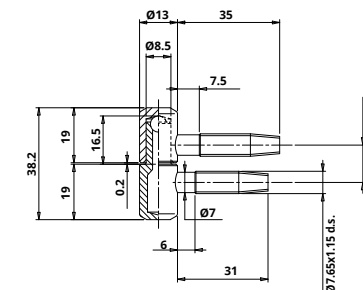

ZÁVĚS 030

Povrch	typ provedení	obj. číslo
POMOS	Závěs 030 13 mm horní	CF030130O006
POMOS	Závěs 030 13 mm spodní	CG030130O004
POZINK	Závěs 030 13 mm horní	CF030130H021
POZINK	Závěs 030 13 mm spodní	CG030130H023

ZÁVĚS 055