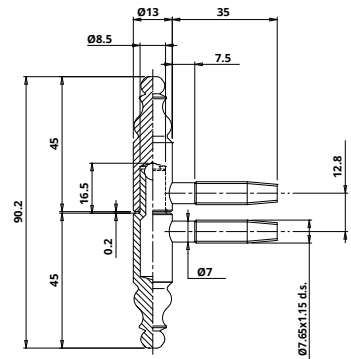

ZÁVĚS 190

Povrch	typ provedení	obj. číslo
POMOS	Závěs 190 13 mm horní	CF1901300006
POMOS	Závěs 190 13 mm spodní	CG1901300006
POBR	Závěs 190 13 mm horní	CF190130BN06
POBR	Závěs 190 13 mm spodní	CG190130BN06
BRONZ	Závěs 190 13 mm horní	CF190130B110
BRONZ	Závěs 190 13 mm spodní	CG190130B112
POMOS	Závěs 190 14 mm horní	CF1901400004
POMOS	Závěs 190 14 mm spodní	CG1901400004
POBR	Závěs 190 14 mm horní	CF190160BN04
POBR	Závěs 190 14 mm spodní	CG190140BN04
POMOS	Závěs 190 16 mm horní	CF1901600002
POMOS	Závěs 190 16 mm spodní	CG1901600002
POBR	Závěs 190 16 mm horní	CF190160BN04
POBR	Závěs 190 16 mm spodní	CG190160BN04
BRONZ	Závěs 190 16 mm horní	CF190160BN04
BRONZ	Závěs 190 16 mm spodní	CG190160BN04