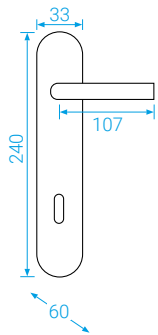

ALT-WIEN

rustikální

BB/PZ
WC
PZ-LI/RE

K ALT-WIEN
Kované a rustikální