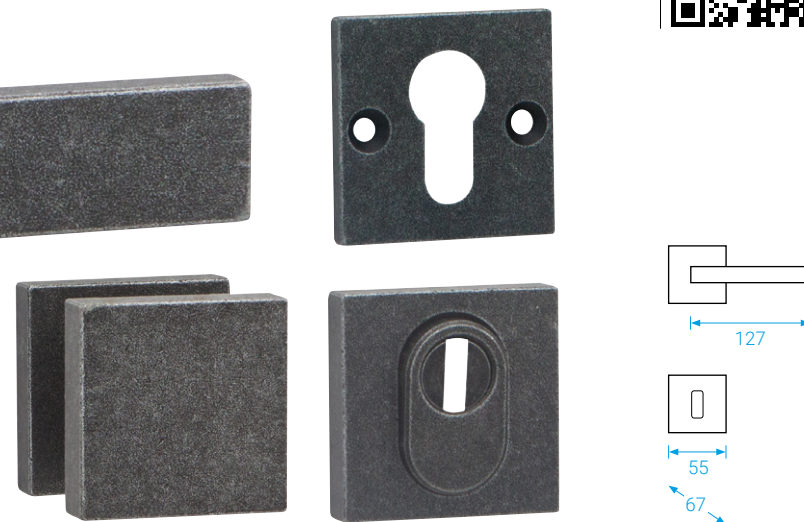

## BADEN-S+

Ochranné rozetové kování

**BADEN-S+**  
Kované a rustikální

PZ-LI/RE