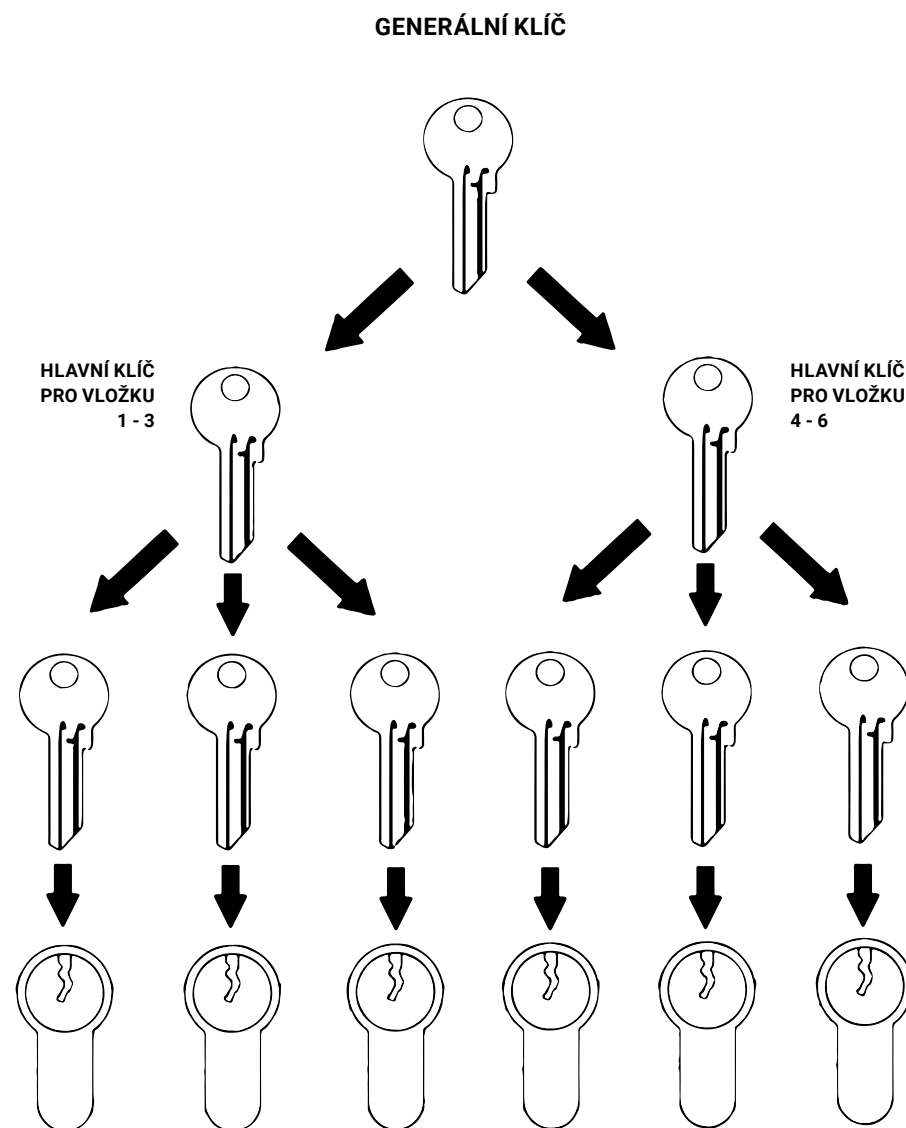

SYSTÉM GENERÁLNÍHO KLÍČE

Systém generálního klíče je způsob zabezpečení objektu, ve kterém je požadavek na omezení práv přístupu a je hojně využíván tam, kde je nutné přidělit prostřednictvím klíčových práv přístup do jednotlivých prostor daného objektu. V rámci systému generálního klíče obdrží každá osoba klíč, kterým si odemkne pouze přidělené vložky a zároveň neodemkne vložky, které přidělené nemá. V rámci systému generálního klíče se ale vždy generuje i zvláštní tzv. generální klíč, který odemkne veškeré zámky systému a který se používá při nenadálých situacích. Investor **specifikuje typ, rozměr a přístupová práva** k jednotlivým vstupům do elektronické tabulky.

Systémy generálního klíče se doporučují zejména pro použití v administrativních budovách, hotelích, sportovních centrech apod.

- generálním klíčem je možné otevřít všechny vložky v systému,
- hlavní klíč je klíč, kterým je možné otevřít určitou skupinu dveří,
- vlastní klíč otvírá pouze jednu cylindrickou vložku.