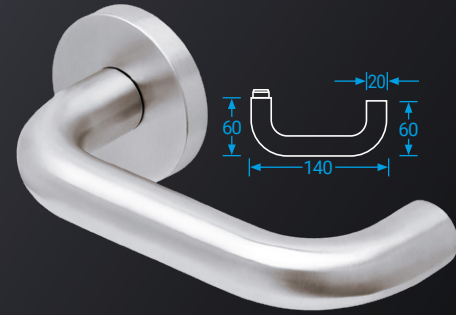

Vision

Ufo

Loft

VISION PullBloc 3.0

IN Nerez

VISION-KRÁTKÝ ŠTÍT

PullBloc 3.0

U krátkého štítu pouze rozteč 72 mm

IN Nerez

Kovová vratná pružina
Metal spring

Objektové kování
Hardware for object

Rychlá montáž
Quick assembly

- Vhodné pro kategorii použití 3
- Testováno na životnost 200 000 cyklů
- Kluzné ložisko v obou rozetech

- Záruka 10 let na mechanismus
- Uchycení základny samořeznými šrouby

- Snadná montáž
- Vysoká odolnost proti korozi

SlideBloc®

Bezúdržbová kluzná ložiska zajišťují **tichý chod a vysokou spolehlivost.**

Základna rozety je vyrobena **z jednoho kusu polyamidu vyztuženého skelnými vlákny** zaručujícími dostatečnou pevnost pouzdra.

Vratné pružiny udržují kliky vždy ve správné poloze.

Fixační výstupky zajišťují **stabilitu a odolnost** proti pootočení.

PRŮMĚR KLÍKY
20

Spojení mezi čtyřhranem, klikou a základnou rozetí **je zcela bez vůle.**

VISION-OVÁL

PullBloc 3.0

IN Nerez

VISION-R

PullBloc 4.1 PullBloc 3.0 SlideBloc

IN Nerez

Kategorie použití	Životnost	Hmotnost dveří	Požární odolnost	Ochrana	Odolnost proti korozi	Bezpečnost	Typ ovládání
3*	7	-	0	0	3	0	B

* ČSN EN 1906, kategorie použití, třída 3: vysoká frekvence používání veřejností nebo jinými uživateli s malou motivací o pečlivé používání a tam, kde je vysoká pravděpodobnost nesprávného použití, např. dveře u veřejných kanceláří.