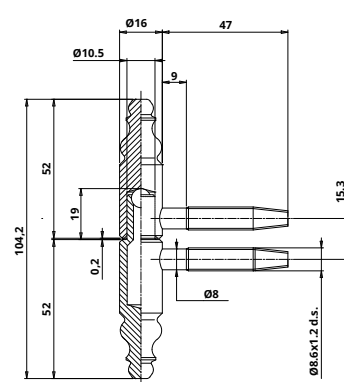

ZÁVĚS 190

Povrch	typ provedení	obj. číslo
POMOS	Závěs 190 13 mm horní	CF1901300006
POMOS	Závěs 190 13 mm spodní	CG1901300006
POBR	Závěs 190 13 mm horní	CF190130BN06
POBR	Závěs 190 13 mm spodní	CG190130BN06
BRONZ	Závěs 190 13 mm horní	CF190130B110
BRONZ	Závěs 190 13 mm spodní	CG190130B112
POMOS	Závěs 190 14 mm horní	CF1901400004
POMOS	Závěs 190 14 mm spodní	CG1901400004
POBR	Závěs 190 14 mm horní	CF190160BN04
POBR	Závěs 190 14 mm spodní	CG190140BN04
POMOS	Závěs 190 16 mm horní	CF1901600002
POMOS	Závěs 190 16 mm spodní	CG1901600002
POBR	Závěs 190 16 mm horní	CF190160BN04
POBR	Závěs 190 16 mm spodní	CG190160BN04
BRONZ	Závěs 190 16 mm horní	CF190160BN04
BRONZ	Závěs 190 16 mm spodní	CG190160BN04