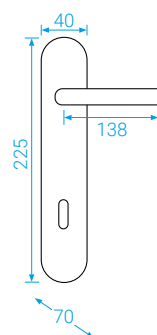

LOFT

200 tis.

BB/PZ
WC
PZ-LI/RE

IN LOFT
Nerez