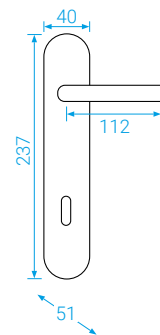

## MILENA

**ONS** MILENA  
Nikl matný

**OCS** Chrom matný

**OFS** Bronz česaný

200 tis.

BB/PZ  
WC  
PZ-LI/RE