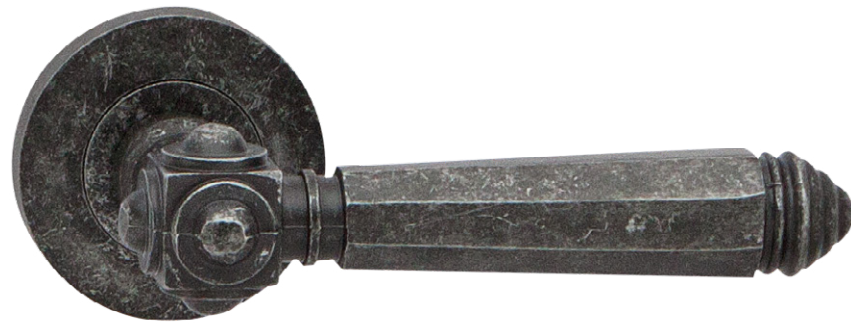

ATLANTIS-R

ATLANTIS-R
Kované a rustikální

rustikální

BB/PZ
 WC
 PZ-LI/RE