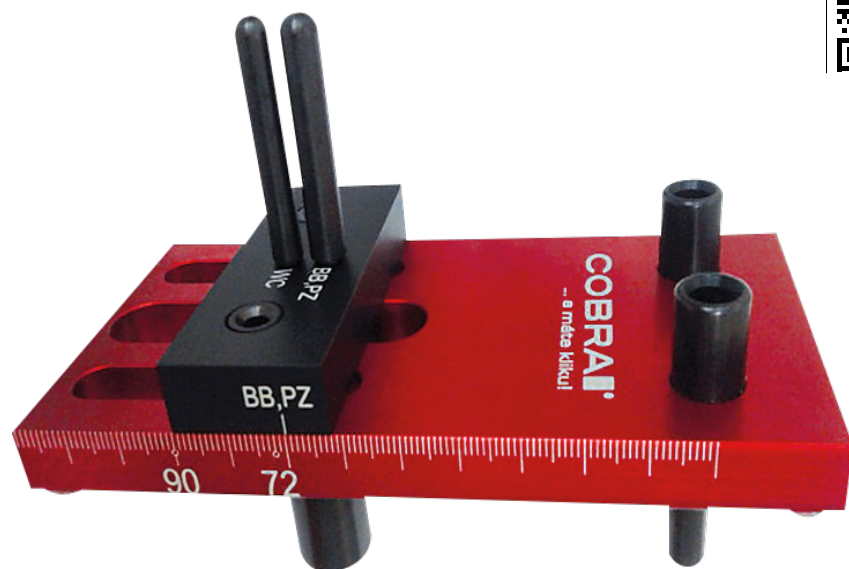

VRTACÍ ŠABLONA

CZK	bez DPH	s DPH
cena	3800	4598

EUR	bez DPH	s DPH
cena	149,0	179,0

VRTACÍ ŠABLONA NA PANTY