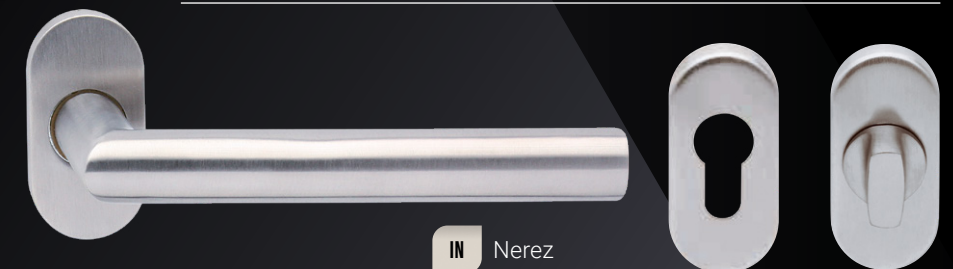

VISION-OVÁL

PullBloc 3.0

IN Nerez