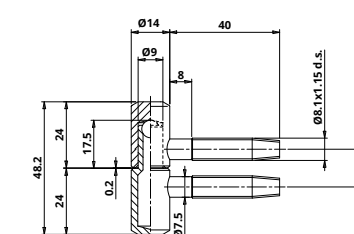

Povrch	typ provedení	obj. číslo
POMOS	Závěs 055 13 mm horní	CF055130O008
POMOS	Závěs 055 13 mm spodní	CG055130O010
POBR	Závěs 055 13 mm horní	CF055130BN12
POBR	Závěs 055 13 mm spodní	CG055130BN12
ONS	Závěs 055 13 mm horní	CF055130N402
ONS	Závěs 055 13 mm spodní	CG055130N402
PONIKL	Závěs 055 13 mm horní	CF055130N005
PONIKL	Závěs 055 13 mm spodní	CG055130N005
POMOS	Závěs 055 14 mm horní	CF055140O007
POMOS	Závěs 055 14 mm spodní	CG055140O005
POMOS	Závěs 055 14 mm spod. WAS	CG055140O004

Povrch	typ provedení	obj. číslo
POBR	Závěs 055 14 mm horní	CF055140BN11
POBR	Závěs 055 14 mm spodní	CG055140BN11
PONIKL	Závěs 055 14 mm horní	CF055140N004
PONIKL	Závěs 055 14 mm spodní	CG055140N008
POMOS	Závěs 055 16 mm horní	CF055160O004
POMOS	Závěs 055 16 mm spodní	CG055160O004
POBR	Závěs 055 16 mm horní	CF055160BN04
POBR	Závěs 055 16 mm spodní	CG055160BN04
PONIKL	Závěs 055 16 mm horní	CF055160N006
PONIKL	Závěs 055 16 mm spodní	CG055160N006