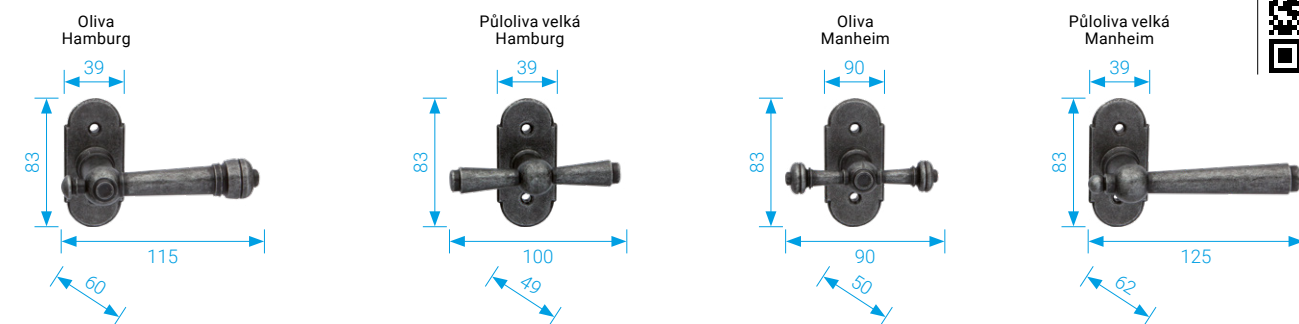

F1

F1 Stříbrný elox

F4

F4 Bronzový elox

KOVANÉ

K Kované a rustikální

VISION

IN Nerez