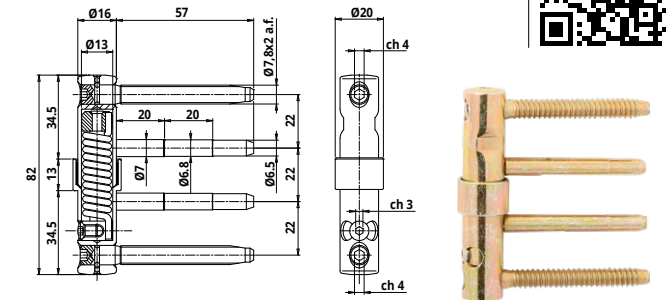

## ZÁVĚS 488

Povrch	typ provedení	obj. číslo
POZINK	Závěs 488 16 mm pravý	CI488160H504
POZINK	Závěs 488 16 mm levý	CI488160H506