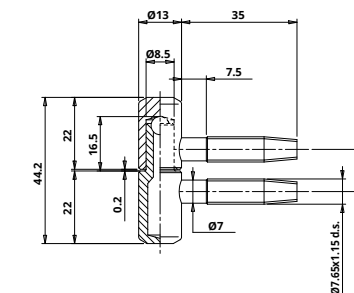

DROBNÝ MATERIÁL

Nový kod	Nový název
SMK0101	Cervík _5mm (2Ks)
SMK0102	Cervík _6mm (2Ks)
SMK0103	Cervík D.3mm (2Ks)
SMK0201	Poj.kroužek D.15
SMK0301	Prechodka 4/6mm - (Plast)
SMK0302	Prechodka 6/7mm
SMK0303	Prechodka 6/8mm
SMK0304	Prechodka 7/8mm
SMK0306	Prechodka 8/8.5mm
SMK0307	Prechodka 8/9mm
SMK0305	Prechodka 8/10mm
SMK0401	Pružina silnější
SMK0402	Pružina slabší
SMK0501	Rohatka dvoustr. 1,2mm
SMK0502	Rohatka jednostr. 1,0mm
SMK0601	Sroub Pruchozí - rozeta - matka M4
SMK0602	Sroub Pruchozí - rozeta M4
SMK0701	Tyčka 8X8x70mm se závitem
SMK0702	Tyčka 8X8x78mm se závitem
SMK0703	Tyčka 8X8x95mm
SMK0704	Tyčka 8X8x10mm
SMK0705	Tyčka 8X8x110mm
SMK0706	Tyčka 8X8x140mm
SMK0707	Tyčka 8X8x150mm
SMK0801	Vrut 3,5X25mm Olv (4Ks)
SMK0802	Vrut 3,5X25mm Of (4Ks)
SMK0803	Vrut 3,5X25mm Ocn (4Ks)
SMKSAD01	Spojovací mat. - štítové kov. Olv
SMKSAD02	Spojovací mat. - štítové kov. Of
SMKSAD03	Spojovací mat. - štítové kov. univ.
SMKSAD04	Spojovací mat. - štítové kov. - nerez
SMKSAD05	Spojovací mat. - rozetové kování
SMKSAD06	Spojovací mat. - ozetové kování M3
SMKSAD07	Spojovací mat. - ozetové kování plast
AB89160	Čtyřhran Assa Abloy 8X9X160

KRBOVÉ NÁŘADÍ

Povrch	typ provedení	obj. číslo
černá	Inox	KRBINOX
černá	Rustik	KRBRUSTIK
černá	Wood	KRBWOOD

ZÁVĚS 030

Povrch	typ provedení	obj. číslo
POMOS	Závěs 030 13 mm horní	CF030130O006
POMOS	Závěs 030 13 mm spodní	CG030130O004
POZINK	Závěs 030 13 mm horní	CF030130H021
POZINK	Závěs 030 13 mm spodní	CG030130H023

ZÁVĚS 055