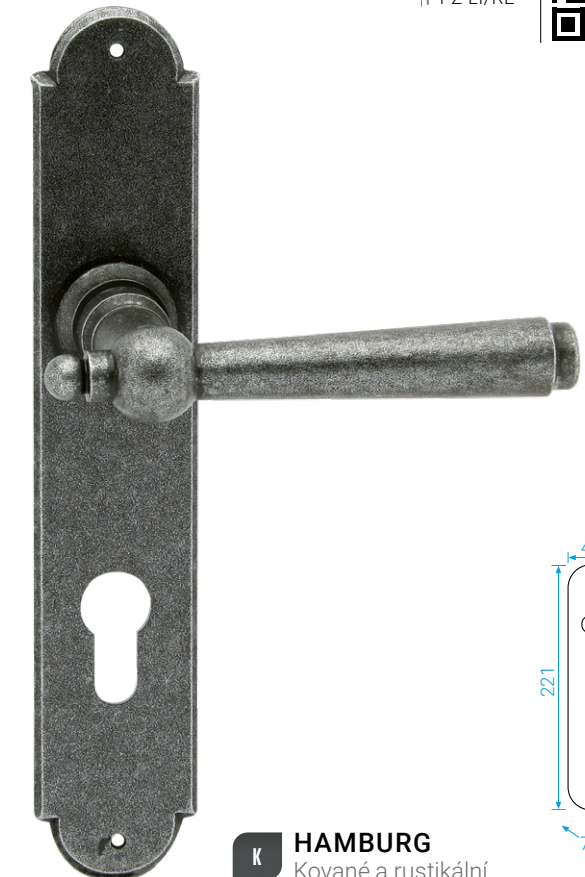

HAMBURG

BB/PZ
PZ-LI/RE

K HAMBURG
Kované a rustikální