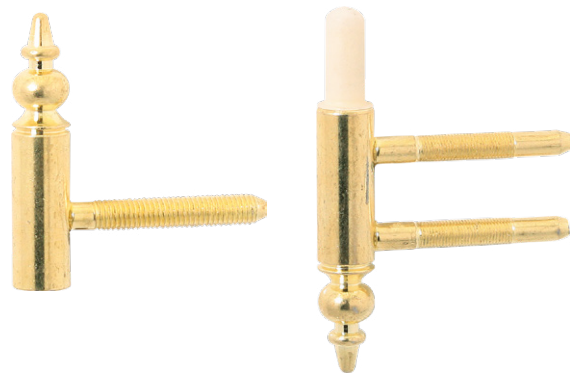

ZÁVĚS 221

Povrch	typ provedení	obj. číslo
POMOS	Závěs 221 15 mm horní	CF22115000002
POMOS	Závěs 221 15 mm spodní	CG22115000003
BRONZ	Závěs 221 15 mm horní	CF2211500B102
BRONZ	Závěs 221 15 mm spodní	CG2211500B105