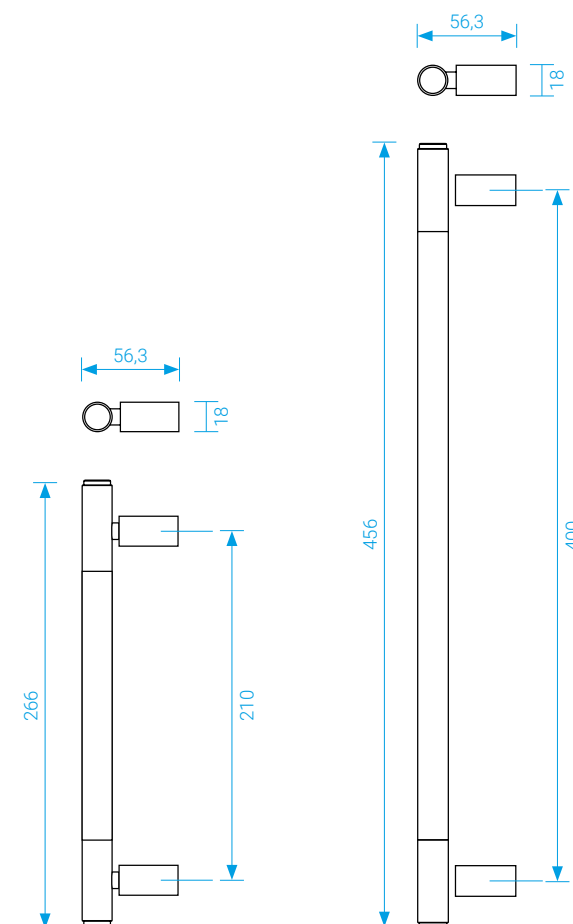

# NEREZ ROZETOVÝ

Stainless steel rosette handles

Bianca-R.....	38	Sali-R III.....	41
Diva-R III.....	38	Sali-S III.....	41
Element-R III.....	38	Ufo-R III.....	42
Gaia-S.....	38	Ufo-R ovál III.....	42
Giussey-R III.....	39	Vision-S III.....	42
Giussey-S III.....	39	Vision-R III.....	42
Iris-R III.....	39	Vision-R ovál III.....	43
Iris-S III.....	39	Zoe-R III.....	43
Loft-R III.....	40	Koule pevná Luna.....	43
Loft-R ovál III.....	40	Koule pevná Star.....	43
Paola-R III.....	40	Koule pevná Stella.....	43
Pavla-S III.....	40	Rozety narážecí.....	44
Plaza-R III.....	41	Rozety šroubovací.....	45
Plaza-S III.....	41		