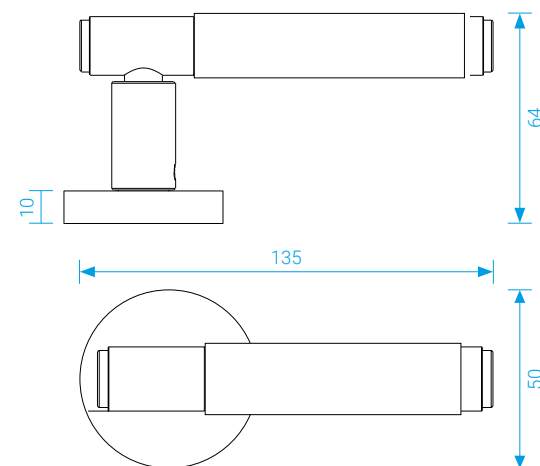

KANELAZ DVEŘNÍ MADLA 1745

Kanelaz

KANELAZ DVEŘNÍ KOULE 1745

Kanelaz