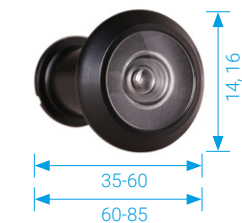

Kukátko 3 14/25-42 mm