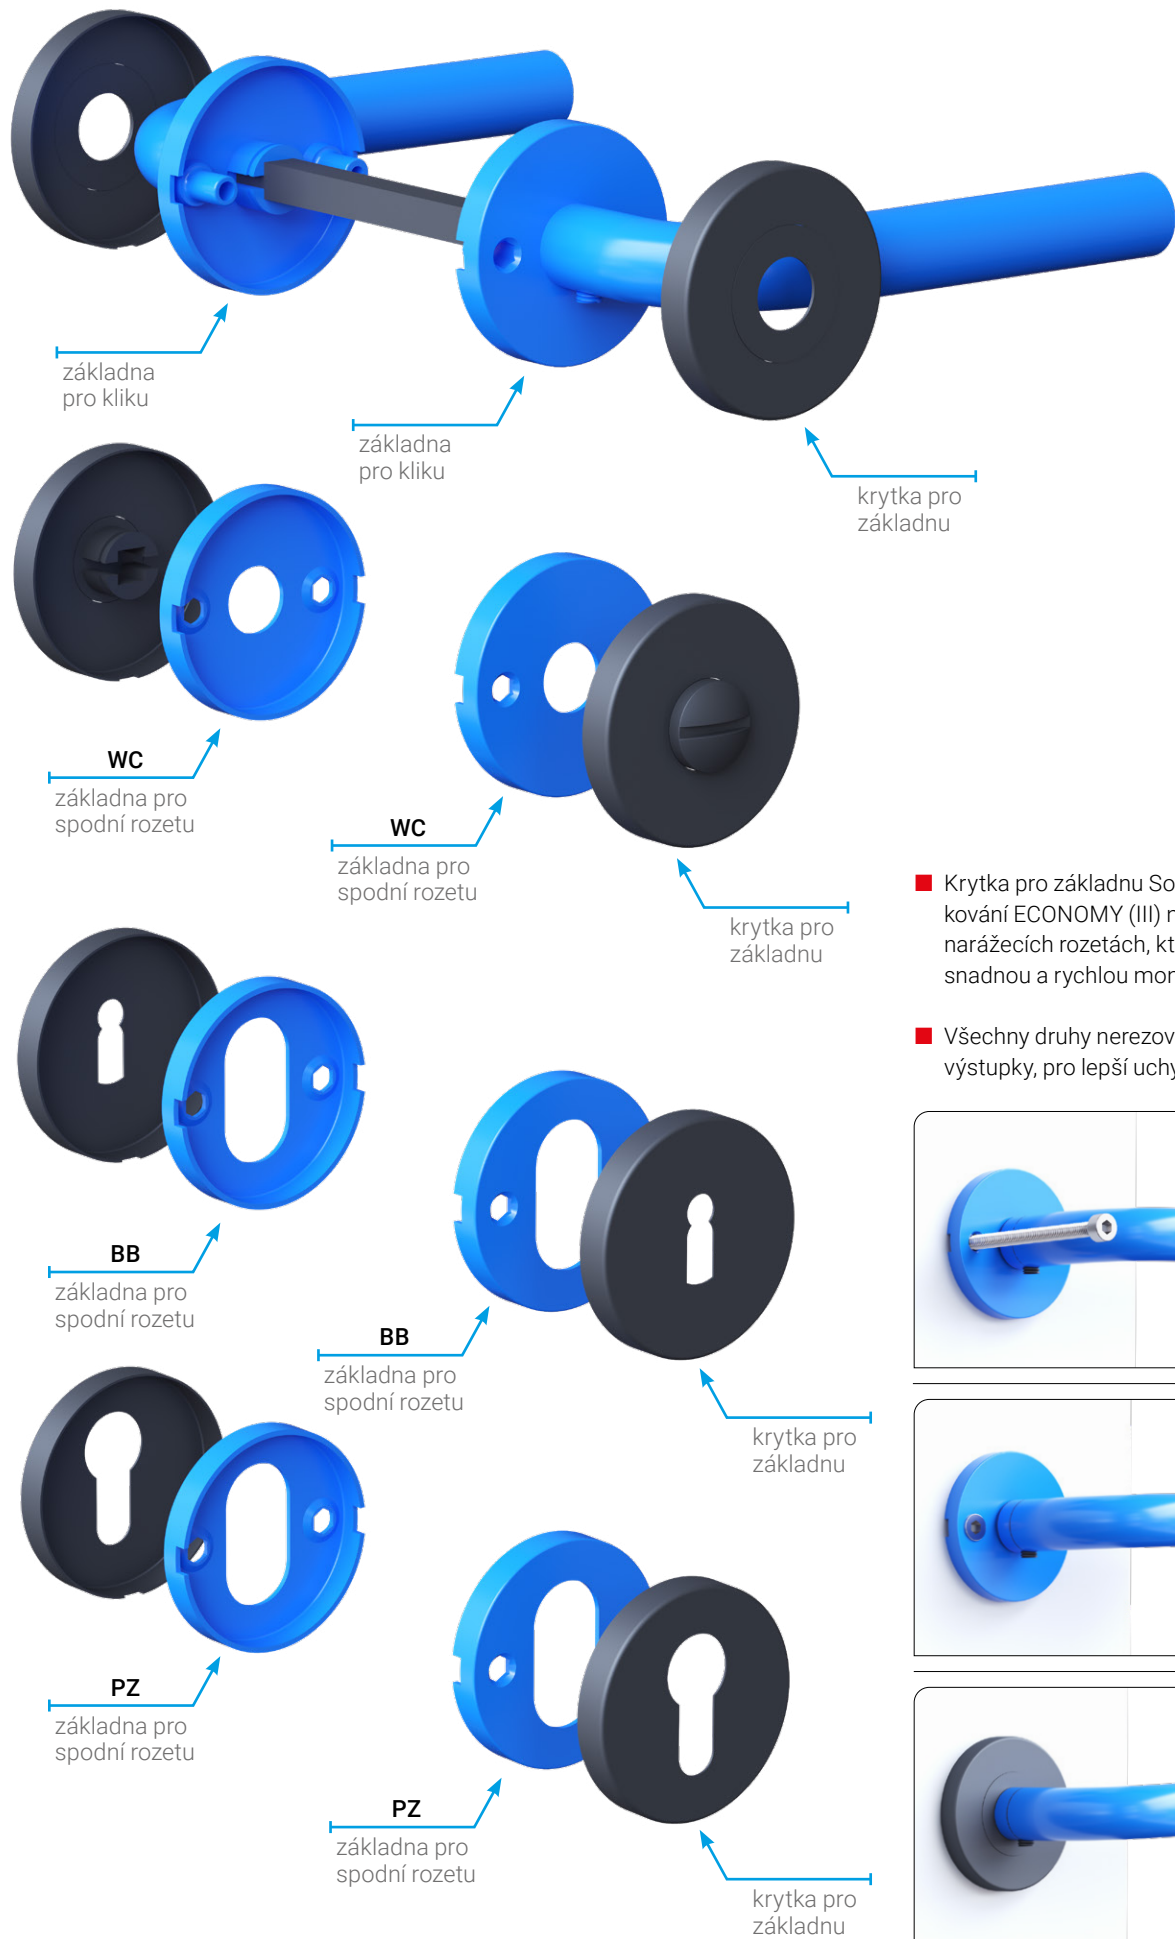

## KOULE PEVNÁ STELLA

Samostatná koule bez rozety na vyžádání. Varianty provedení levá, pravá, pevná, otočná.

**IN** KOULE PEVNÁ STELLA  
Nerez

KR

## ROZETY NARÁŽECÍ

Dostupné varianty jsou kulaté, hranaté, oválné.

■ Krytka pro základnu Sortiment rozetového kování ECONOMY (III) nabízíme na narážecích rozetách, které nabízejí snadnou a rychlou montáž.