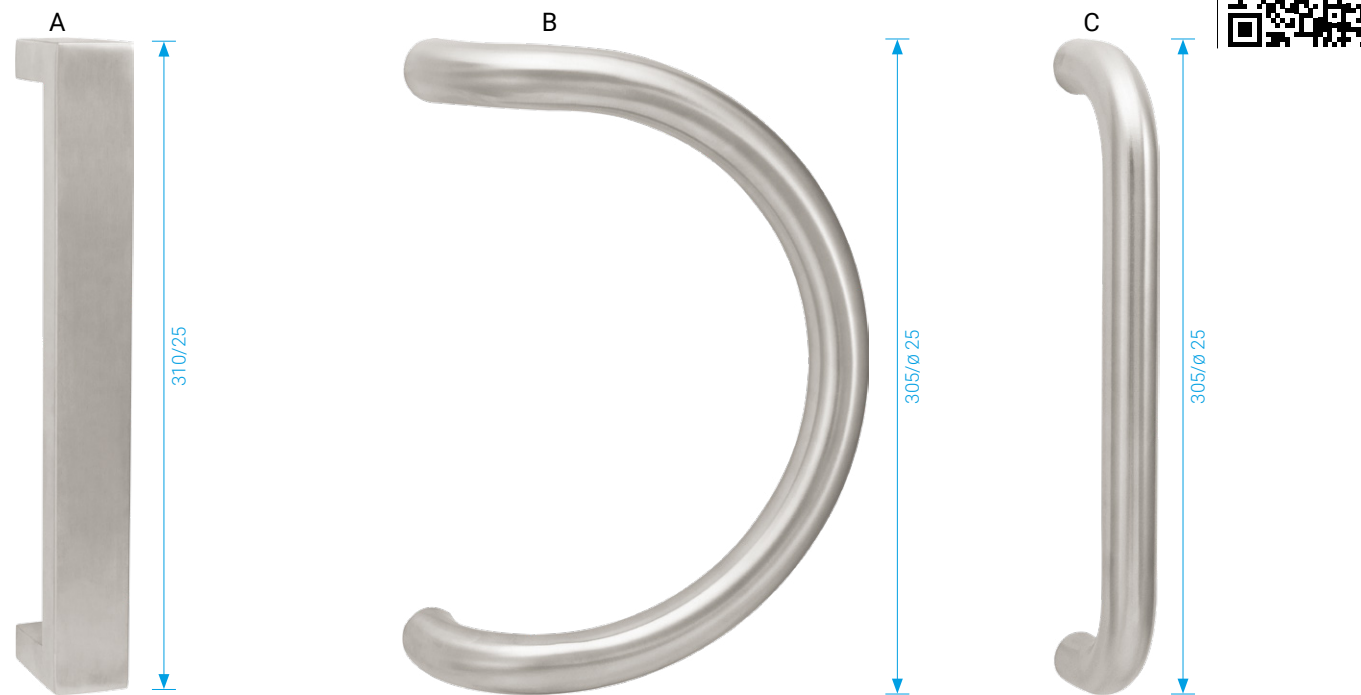

MADLA INOX

Povrch	typ provedení	obj. číslo kus	obj. číslo pár
IN	INOX A	CHMADLOA	CHMADLOAP
IN	INOX B	CHMADLOB	CHMADLOBP
IN	INOX C	CHMADLOC	CHMADLOCP
IN	INOX D	CHMADLOD	CHMADLODP
IN	INOX E	CHMADLOE	CHMADLOEP
IN	INOX F	CHMADLOF	CHMADLOFP
IN	INOX G 350	CHMADLOG	CHMADLOGP
IN	INOX G 500	CHMADLOH	CHMADLOHP
IN	INOX G 600	CHMADLOG	CHMADLOGP
IN	INOX G 700	CHMADLOH	CHMADLOHP
IN	INOX G 800	CHMADLOI	CHMADLOIP
IN	INOX G 900	CHMADLOK	CHMADLOKP
	INOX G 1000	CHMADLOJ	CHMADLOJP
	INOX G 1100	CHMADLOL	CHMADLOLP

MADLO 1031

MADLO 1031 MATNÁ ČERNÁ

Povrch	typ provedení	obj. číslo kus
Č. ANT	celková délka 400	CVX1031BMA0400
Č. ANT	celková délka 500	CVX1031BMA0500
Č. ANT	celková délka 600	CVX1031BMA0600
Č. ANT	celková délka 800	CVX1031BMA0800
Č. ANT	celková délka 1000	CVX1031BMA1000
Č. ANT	celková délka 1200	CVX1031BMA1200
Č. ANT	celková délka 1400	CVX1031BMA1500
Č. ANT	celková délka 1600	CVX1031BMA1600
Č. ANT	celková délka 1800	CVX1031BMA1800
Č. ANT	celková délka 2000	CVX1031BMA2000

MADLO 1031 NIKL MATNÝ

Povrch	typ provedení	obj. číslo kus
ONS	celková délka 500	CVX10316MA0500
ONS	celková délka 600	CVX10316MA0600
ONS	celková délka 800	CVX10316MA0800
ONS	celková délka 1000	CVX10316MA1000
ONS	celková délka 1200	CVX10316MA1200
ONS	celková délka 1400	CVX10316MA1500
ONS	celková délka 1600	CVX10316MA1600
ONS	celková délka 1800	CVX10316MA1800
ONS	celková délka 2000	CVX10316MA2000