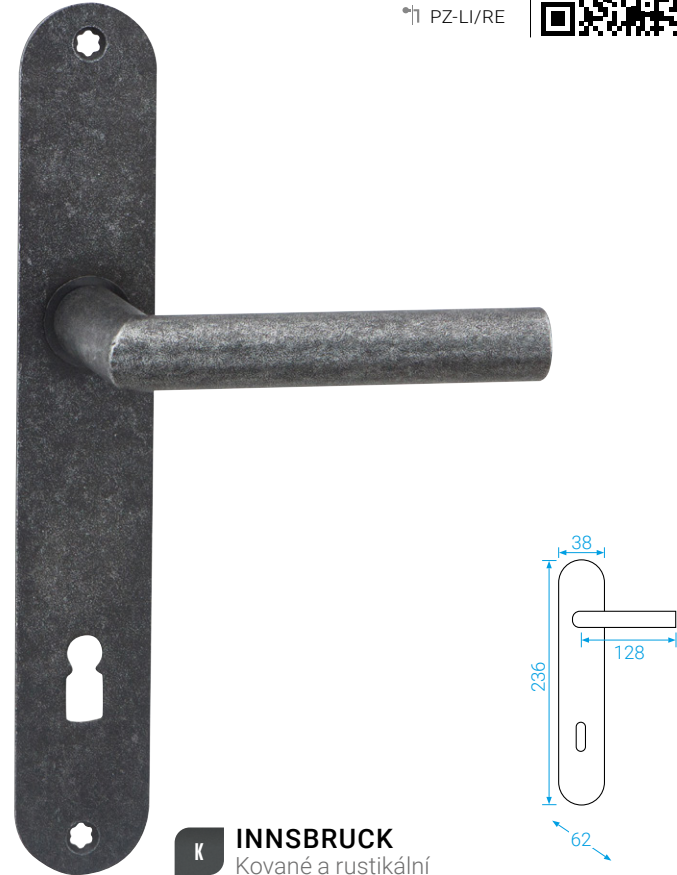

INNSBRUCK

BB/PZ
WC
PZ-LI/RE

INNSBRUCK
Kované a rustikální