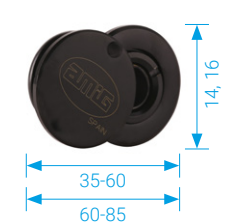

Kukátko 5 16/60-85 mm