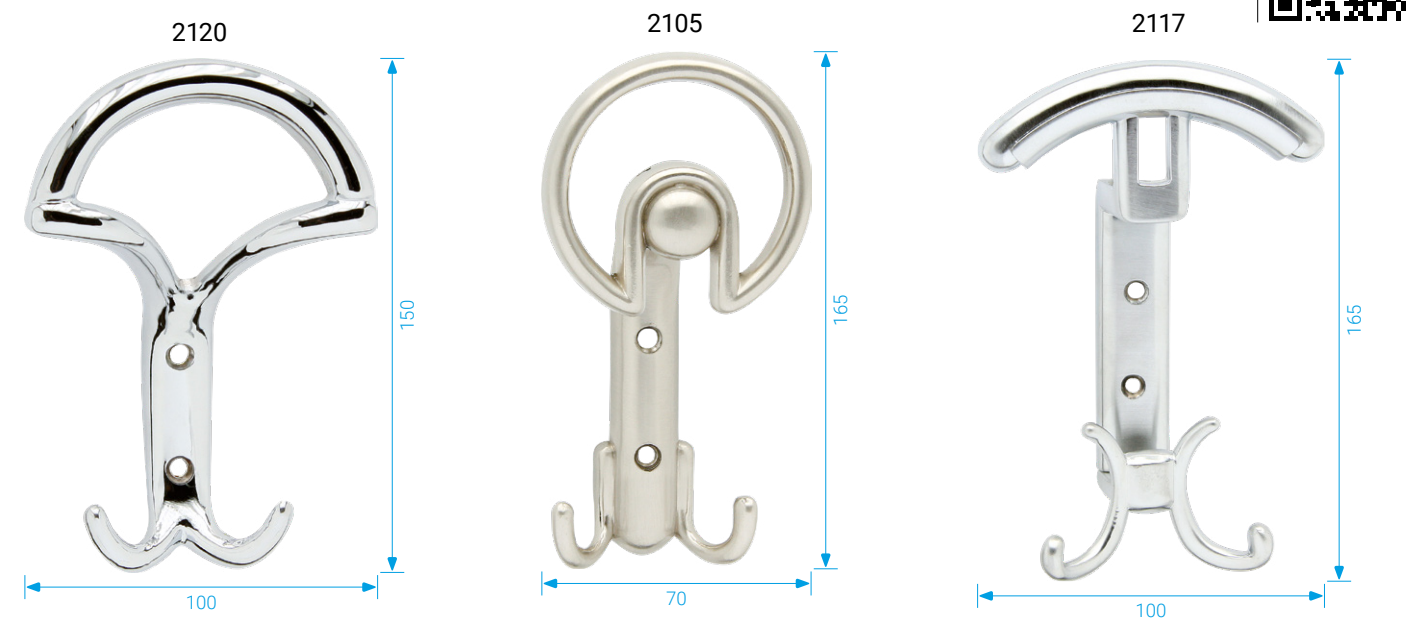

HÁČKY

Do vyprodání zásob