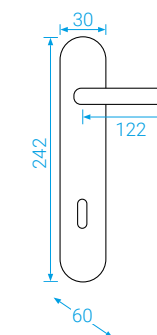

### SLIM-2

Možno v rozteči 72, 90, 92

PZ L/R  
K PZ-LI/RE

**FI SLIM-2**  
Stříbrný elox

**F4** Bronzový elox