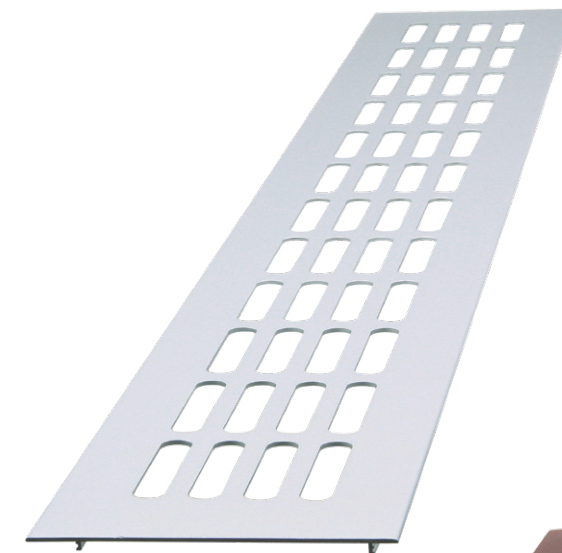

VHOZY NA DOPISY

Vittoria

Povrch	typ provedení	obj. číslo
ONS	Vittoria 255x74 mm	FB0255766
OFS	Vittoria 255x74 mm	FB0255768
OLV	Vittoria 255x74 mm	FB0255762
K	Bernard 285x85 mm	HA121009
K	Rustikal 285x85 mm	HA121007

Bernard

Rustikal