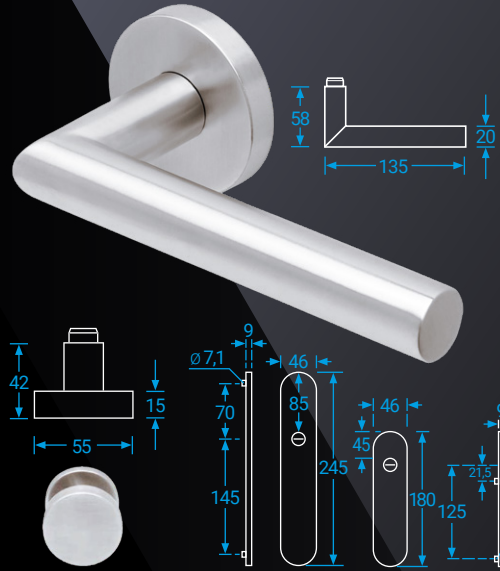

Vision

Ufo

Loft

UFO PullBloc 3.0

IN Nerez

UFO-KRÁTKÝ ŠTÍT

PullBloc 3.0

U krátkého štítu pouze rozteč 72 mm

IN Nerez

Kovová vratná pružina
Metal spring

Objektové kování
Hardware for object

Rychlá montáž
Quick assembly

Kuličkové ložisko
Ball-bearing/Fixing metal pins

- Vhodné pro kategorii použití 3
- Kuličkové ložisko v obou rozetech
- Vysoká odolnost proti korozi

- Uchycení základny samořeznými šrouby
- Záruka 30 let na mechanismus
- Snadná montáž

PullBloc® 3.0

Bezúdržbová kuličková ložiska z tvrzené oceli zajišťují **nízké tření, tichý chod a velmi dlouhou životnost.**

Fixační výstupky zajišťují **stabilitu a odolnost** proti pootočení.

PRŮMĚR KLIKY **20**

Základna rozety je vyrobena z **jednoho kusu polyamidu vyztuženého skelnými vlákny** zaručujícími dostatečnou pevnost pouzdra.

Vratné pružiny udržují kliky vždy ve správné poloze.

Spojení mezi čtyřhranem, klikou a základnou rozetou **je zcela bez vůle.**

UFO-OVÁL

PullBloc 3.0

IN Nerez

UFO-R

PullBloc 4.1 PullBloc 3.0 SlideBloc

IN Nerez

Kategorie použití	Životnost	Hmotnost dveří	Požární odolnost	Ochrana	Odolnost proti korozi	Bezpečnost	Typ ovládání
3*	7	-	0	0	3	0	B

ČSN EN 1906, kategorie použití, třída 3: vysoká frekvence používání veřejností nebo jinými uživateli s malou motivací o pečlivé používání a tam, kde je vysoká pravděpodobnost nesprávného použití, např. dveře u veřejných kanceláří.