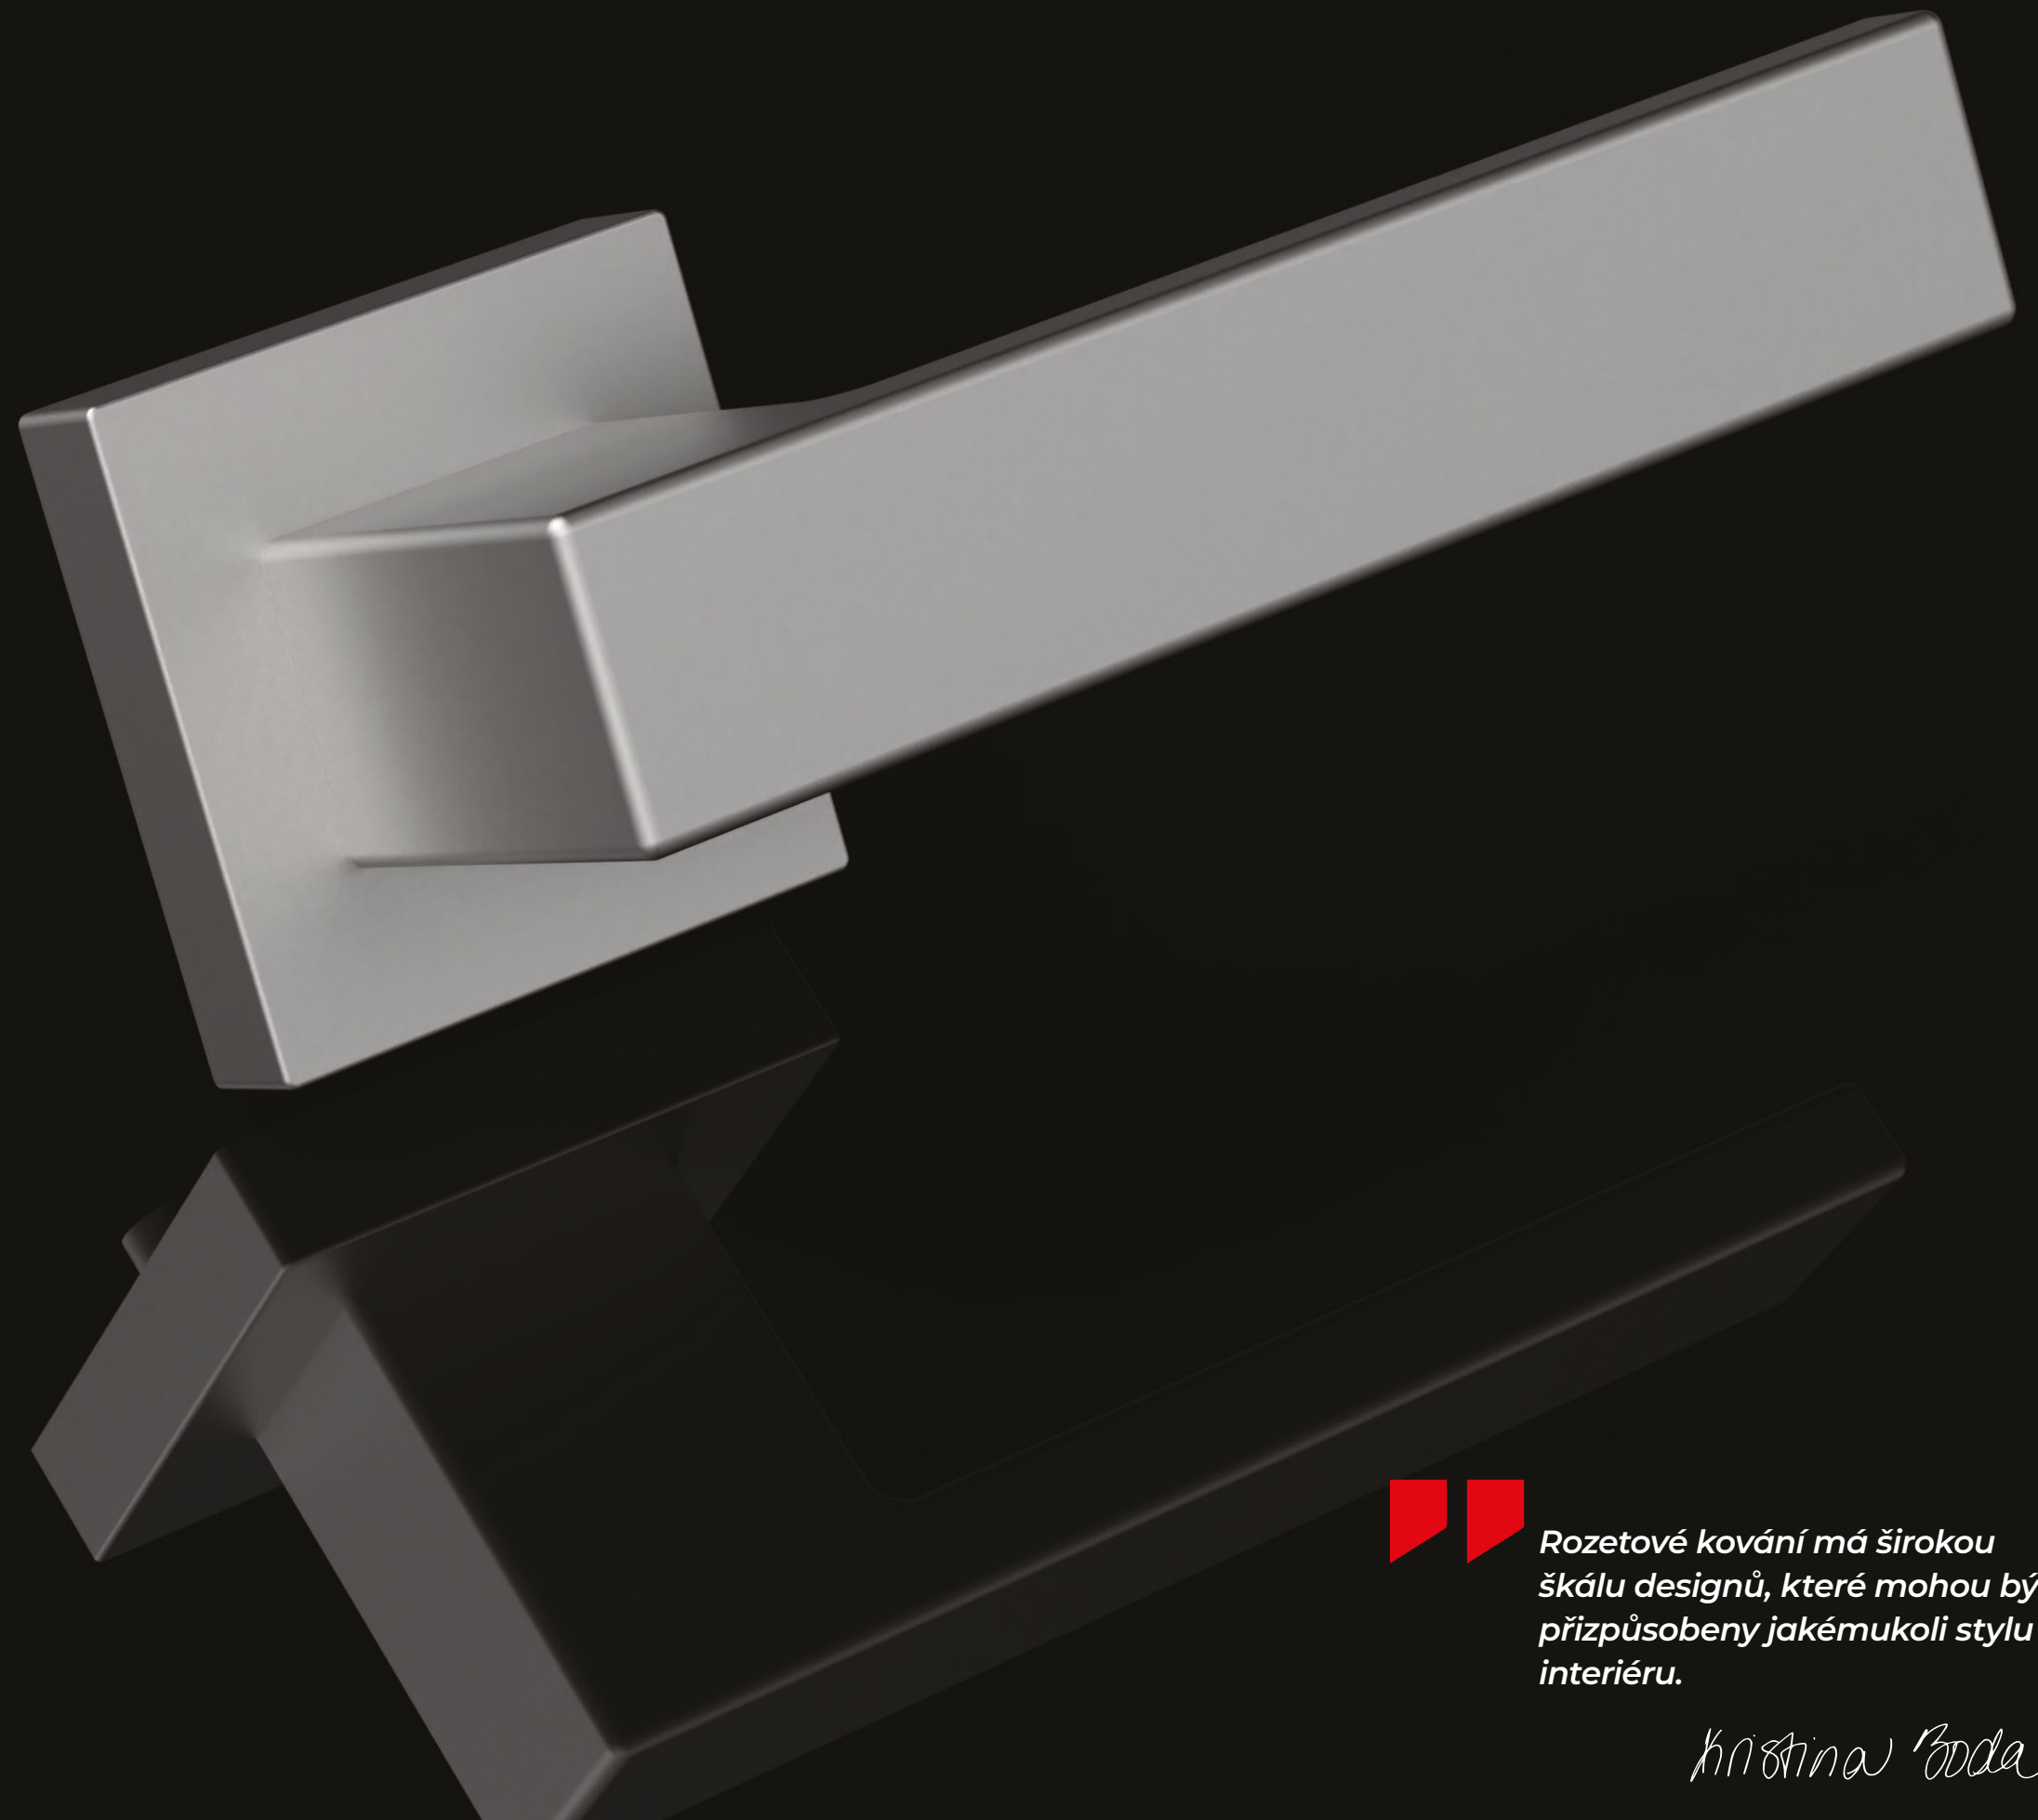

Kristina Boda o Rozetovém nerezovém kování

Rozetové kování má širokou škálu designů, které mohou být přizpůsobeny jakémukoli typu dveří a stylu interiéru. Mohou být k dispozici v různých velikostech a tvarech, aby se hodily k různým typům dveří.