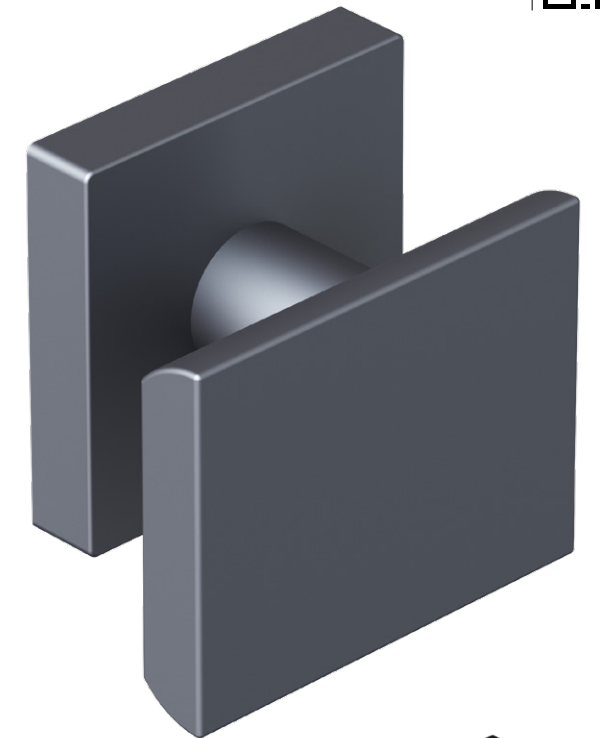

## KOULE BRIT

Samostatná koule bez rozety na vyžádání.  
Varianty provedení levá, pravá, pevná, otočná.Titan KOULE BRIT  
Titan

Č Černá

ONS Nikl matný

KOULE BRIT