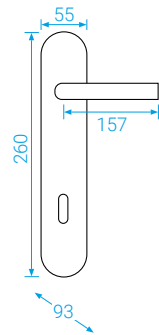

BREMEN

BB/PZ
PZ-LI/RE

K BREMEN
Kované a rustikální