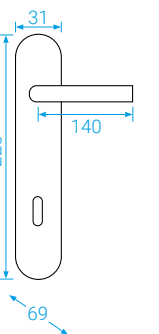

UFO SLIM

200 tis.

BB/PZ
WC
PZ-LI/RE

UFO
Nerez

VISION

200 tis.

BB/PZ
WC
PZ-LI/RE

VISION
Nerez