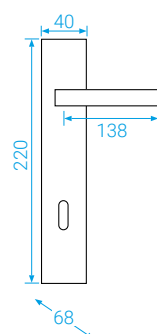

PAVLA-H

200 tis.

BB/PZ
WC

IN PAVLA-H
Nerez