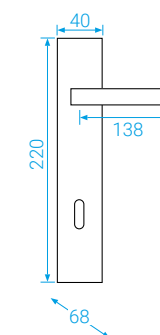

PLAZA H

200 tis.

BB/PZ
WC
PZ-LI/RE

IN PLAZA H
Nerez