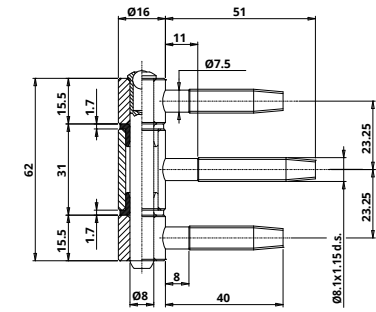

ZÁVĚS 320

Povrch	typ provedení	obj. číslo
POMOS	Závěs 320 16 mm	CI3201600006
POBR	Závěs 320 16 mm	CI320160BN04
POMOS	Závěs 320 18 mm	CI3201800006
POBR	Závěs 320 18 mm	CI320180B004
POMOS	Závěs 320 20 mm	CI3202000008
POBR	Závěs 320 20 mm	CI320200BN08