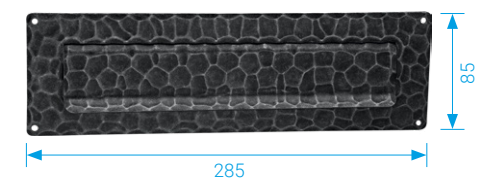

DVEŘNÍ ZAVÍRAČ

Povrch	typ a síla zavírání	obj. číslo
Bílá	TS1000 2/3	TS1000B
Hnědá	TS1000 2/3	TS1000H
Stříbrná	TS1000 2/3	TS1000S
Bílá	TS1000 + aretace	TS1000BAN
Hnědá	TS1000 + aretace	TS1000HAN
Stříbrná	TS1000 + aretace	TS1000SAN
Bílá	TS1500 3/4	TS1500B
Hnědá	TS1500 3/4	TS1500H
Stříbrná	TS1500 3/4	TS1500S
Bílá	TS1500 + aretace	TS1500BAN
Hnědá	TS1500 + aretace	TS1500HAN
Stříbrná	TS1500 + aretace	TS1500SAN
Bílá	TS2000 2/4/5	TS2000B
Hnědá	TS2000 2/4/5	TS2000H
Stříbrná	TS2000 2/4/5	TS2000S
Černá	TS2000 2/4/5	TS2000C
Bílá	TS2000 + aretace	TS2000BAN
Hnědá	TS2000 + aretace	TS2000HAN
Stříbrná	TS2000 + aretace	TS2000SAN
Černá	TS2000 + aretace	TS2000CAN
Bílá	TS3000 1-4	TS3000B
Hnědá	TS3000 1-4	TS3000H
Stříbrná	TS3000 1-4	TS3000S
Černá	TS3000 1-4	TS3000C
Bílá	TS3000 + aretace	TS3000BAN
Hnědá	TS3000 + aretace	TS3000HAN
Stříbrná	TS3000 + aretace	TS3000SAN
Černá	TS3000 + aretace	TS3000CAN

GEZE

Povrch	typ a síla zavírání	obj. číslo
Bílá	TS4000 1-6/5-7	TS4000B
Hnědá	TS4000 1-6/5-7	TS4000H
Stříbrná	TS4000 1-6/5-7	TS4000S
Bílá	TS4000 + aretace	TS4000BAN
Hnědá	TS4000 + aretace	TS4000HAN
Stříbrná	TS4000 + aretace	TS4000SAN
Bílá	TS5000 5-6	TS5000B
Hnědá	TS5000 5-6	TS5000H
Stříbrná	TS5000 5-6	TS5000S
Bílá	TS5000 + aretace	TS5000BAN
Hnědá	TS5000 + aretace	TS5000HAN
Stříbrná	TS5000 + aretace	TS5000SAN

Od modelu TS1000 použitelné pro požární a kouřotěsné dveře.
Modely TS2000 a TS4000 je možno za příplatek dodat s vypínací aretací.

SAMOZAVÍRAČE