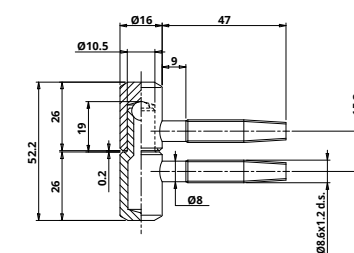

Povrch	typ provedení	obj. číslo
POMOS	Závěs 055 13 mm horní	CF055130O008
POMOS	Závěs 055 13 mm spodní	CG055130O010
POBR	Závěs 055 13 mm horní	CF055130BN12
POBR	Závěs 055 13 mm spodní	CG055130BN12
ONS	Závěs 055 13 mm horní	CF055130N402
ONS	Závěs 055 13 mm spodní	CG055130N402
PONIKL	Závěs 055 13 mm horní	CF055130N005
PONIKL	Závěs 055 13 mm spodní	CG055130N005
POMOS	Závěs 055 14 mm horní	CF055140O007
POMOS	Závěs 055 14 mm spodní	CG055140O005
POMOS	Závěs 055 14 mm spod. WAS	CG055140O004

Povrch	typ provedení	obj. číslo
POBR	Závěs 055 14 mm horní	CF055140BN11
POBR	Závěs 055 14 mm spodní	CG055140BN11
PONIKL	Závěs 055 14 mm horní	CF055140N004
PONIKL	Závěs 055 14 mm spodní	CG055140N008
POMOS	Závěs 055 16 mm horní	CF055160O004
POMOS	Závěs 055 16 mm spodní	CG055160O004
POBR	Závěs 055 16 mm horní	CF055160BN04
POBR	Závěs 055 16 mm spodní	CG055160BN04
PONIKL	Závěs 055 16 mm horní	CF055160N006
PONIKL	Závěs 055 16 mm spodní	CG055160N006