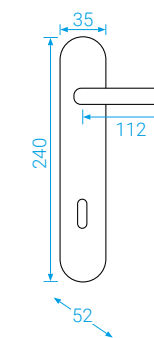

ELEMENT

200 tis.

- BB/PZ
- WC
- PZ-LI/RE

FLORENCE

200 tis.

- BB/PZ
- WC
- PZ-LI/RE

KRISTINA

200 tis.

- BB/PZ
- WC
- PZ-LI/RE

GABRI

200 tis.

- BB/PZ
- WC
- PZ-LI/RE

IKARUS

200 tis.

- BB/PZ
- WC
- PZ-LI/RE

LAURA

200 tis.

- BB/PZ
- WC
- PZ-LI/RE