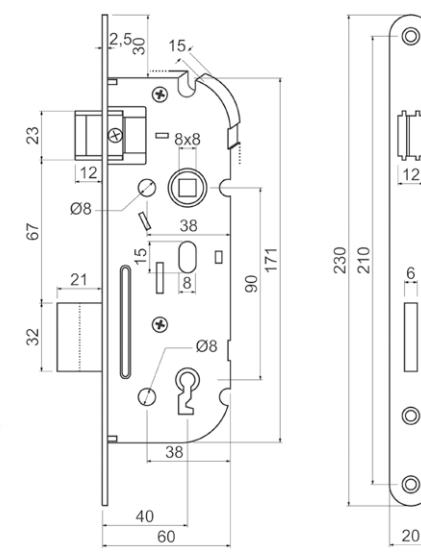

Povrch	typ provedení	obj. číslo
☺	OCS	BB 60/160	BT16009X10A
☺	OCS	BB 70/160	BT16009X10B
☺	OC	BB 60/160	BT16005X10A
☺	OC	BB 70/160	BT16005X10B
☺	ONS	BB 60/160	BT16006X10A
☺	ONS	BB 70/160	BT16006X10B
☺	OF	BB 60/160	BT16007X10A
☺	OF	BB 70/160	BT16007X10B
☺	OLV	BB 60/160	BT16001X10A
☺	OLV	BB 70/160	BT16001X10B
☺	OCS	PZ 50/160	BT16209X20A
☺	OCS	PZ 70/160	BT16209X20B
☺	OC	PZ 50/160	BT16205X20B
☺	OC	PZ 70/160	BT16205X20A
☺	ONS	PZ 70/160	BT16206X20B
☺	OF	PZ 70/160	BT16207X20B
☺	OLV	PZ 50/160	BT16201X20A
☺	OLV	PZ 70/160	BT16201X20B
☺	OCS	WC 60/160	BT16109X30A
☺	OCS	WC 70/160	BT16109X30B
☺	OC	WC 60/160	BT16105X30A
☺	OC	WC 70/160	BT16105X30B
☺	ONS	WC 60/160	BT16106X30A
☺	ONS	WC 70/160	BT16106X30B
☺	OF	WC 60/160	BT16107X30A
☺	OF	WC 70/160	BT16107X30B
☺	OLV	WC 60/160	BT16101X30A
☺	OLV	WC 70/160	BT16101X30B

ZADLABACÍ ZÁMKY | INTERIÉROVÉ

	Povrch	typ provedení	obj. číslo
☺	POZINK	BB 72/60/200	21120740
☺	POZINK	BB 72/80/220	21120640
☺	POZINK	BB 90/60/230	21120840
☺	POZINK	BB 90/80/230	21120540
☺	POZINK	PZ 72/60/200	21120750
☺	POZINK	PZ 72/80/220	21120650
☺	POZINK	PZ 90/60/230	21120850
☺	POZINK	PZ 90/80/230	21120550
☺	POZINK	WC 72/60/200	21120760
☺	POZINK	WC 72/80/220	21120660
☺	POZINK	WC 90/60/230	21120860
☺	POZINK	WC 90/80/230	21120560

ZADLABACÍ ZÁMKY | PROTIPLECH

	Povrch	typ provedení	obj. číslo
☺	POZINK	Protiplech + kapsy	CZP0016P
☺	ŽL. POZ.	Protiplech + kapsy	CZP0012P

ZADLABACÍ ZÁMKY | INTERIEROVÉ

RICHTER

CZECH®