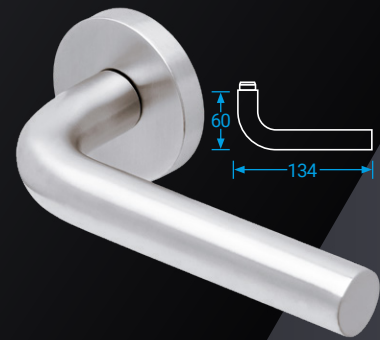

Vision

Ufo

Loft

LOFT-KRÁTKÝ ŠTÍT

PullBloc 3.0

U krátkého štítu pouze rozteč 72 mm

IN Nerez

Kovová vratná pružina
Metal spring

Objektové kování
Hardware for object

1 mil. Testováno na životnost 1 milion cyklu
Tested for 1 milion cycles

Fixační kovové výstupky
Fixing metal pins

Rychlá montáž
Quick assembly

Kuličkové ložisko
Ball-bearing/Fixing metal pins

- Vhodné pro kategorii použití 4
- Kuličkové ložisko v obou rozetech
- Testováno na životnost 1 milion cyklů

- Kování se zvýšenou axiální pevností
- Extrémně vysoká odolnost proti korozi
- Záruka 30 let na mechanismus

- Uchycení základny metrickými šrouby
- Větší průměr kliky 22 mm
- Velmi rychlá montáž

PullBloc® 4.1

Bezúdržbová kuličková ložiska z tvrzené oceli zajišťují **nízké tření, tichý chod a velmi dlouhou životnost.**

Základna rozety je vyrobena z **jednoho kusu polyamidu vyztuženého skelnými vlákny** zaručujícími dostatečnou pevnost pouzdra.

Vratné pružiny udržují kliky vždy ve správné poloze.

Fixační výstupky zajišťují **stabilitu a odolnost** proti pootočení.

PRŮMĚR KLIKY **22**

Spojení mezi čtyřhranem, klikou a základnou rozetou je zcela bez vůle.

LOFT-OVÁL

PullBloc 3.0

IN Nerez

LOFT-R

PullBloc 4.1 PullBloc 3.0 SlideBloc

IN Nerez

Kategorie použití	Životnost	Hmotnost dveří	Požární odolnost	Ochrana	Odolnost proti korozi	Bezpečnost	Typ ovládání
4*	7	-	0	1	5	0	B

* ČSN EN 1906, kategorie použití, třída 4: vysoká frekvence používání na dveřích, které jsou předmětem častého hrubého používání, např. fotbalové stadiony, kasárna, veřejné toalety, atd.