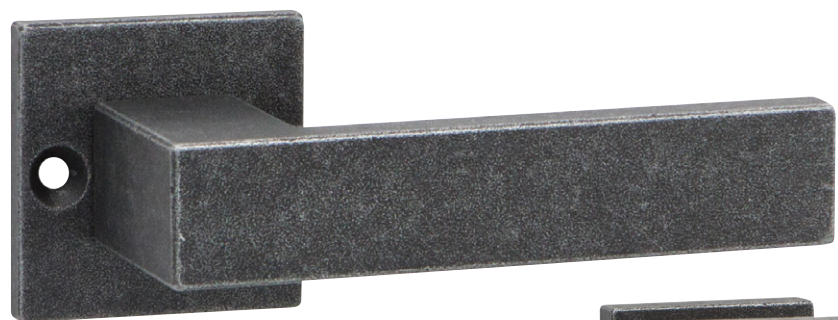

## BADEN-S+

Ochranné rozetové kování

**BADEN-S+**  
Kované a rustikální

PZ-LI/RE