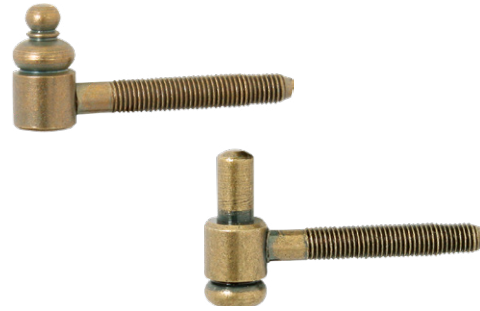

ZÁVĚS 180

Povrch	typ provedení	obj. číslo
POMOS	Závěs 180 16 mm horní	CF180160004
POMOS	Závěs 180 16 mm spodní	CG180160004
BRONZ	Závěs 180 16 mm horní	CF180160B104
BRONZ	Závěs 180 16 mm spodní	CG180160B106