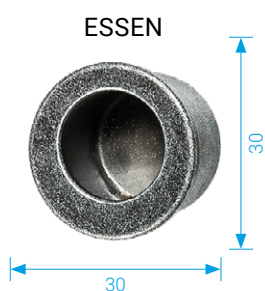

NÁPRSTKY MT, MQ

ESSEN