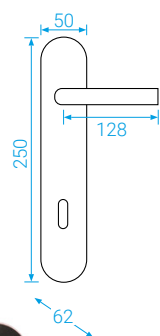

### TOWER+

Možno v rozteči 72, 90, 92

**F1** TOWER+  
Stříbrný elox

VISION

**F9** Nerezový elox

**F4** Bronzový elox

**C** Černá

PZ L/R  
K PZ-LI/RE