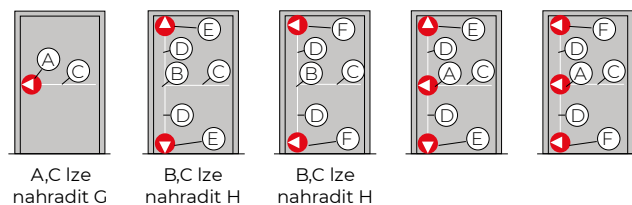

JAK VYBRAT KOMPONENTY?

Komponenty u jednokřídlých dveří