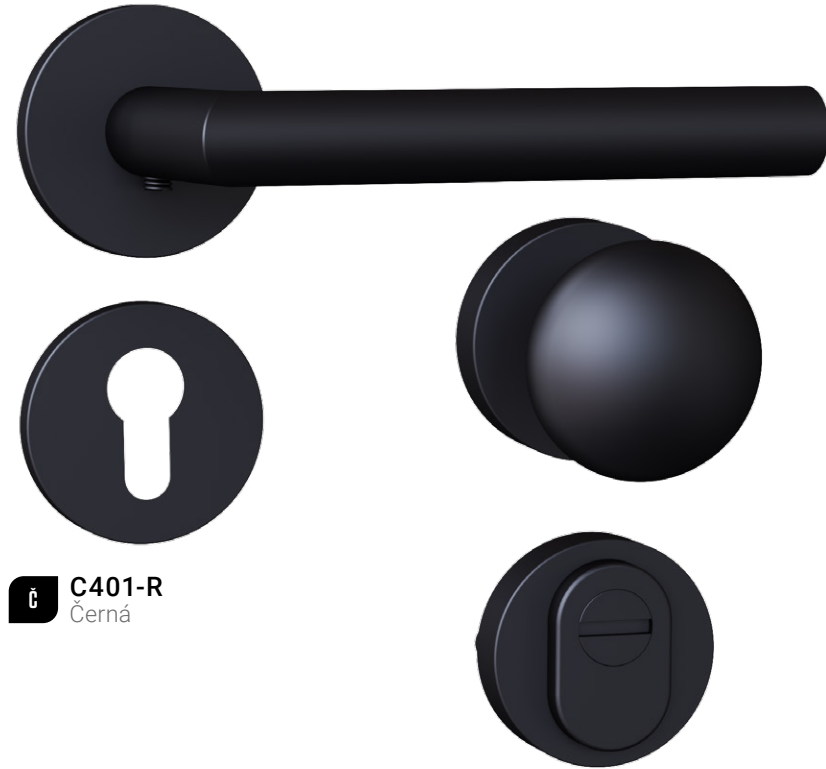

ONS Nikl matný

C401-R

Ochranné rozetové kování

C401-R
Černá

PZ-L/R
PZ-LI/RE