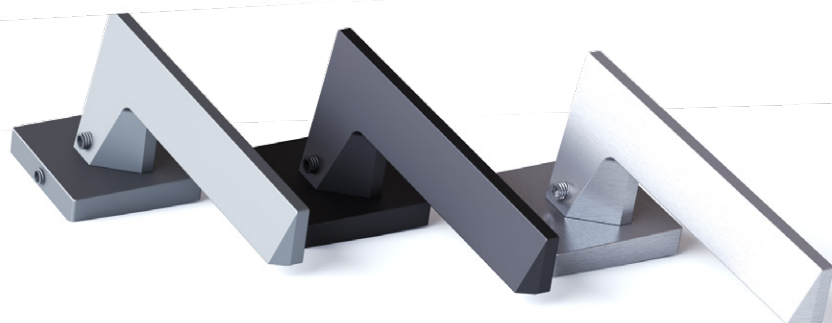

## BETRIA-S

200 tis. KR

BB/PZ  
WC  
PZ-LI/RE

Titan  
BETRIA-S  
Titan

Č Černá

ONS Nikl matný

Novinkou pro rok 2023 je  
dveřní kování Betria, které se  
vyznačuje ostrými hranami,  
nezaměnitelností, jemným  
designem a matnými povrchy.