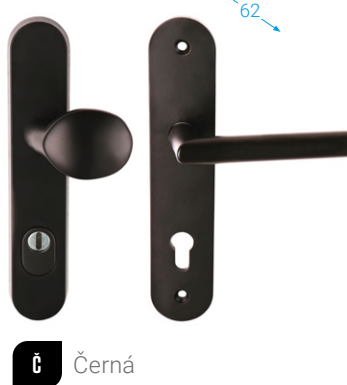

### TOWER+

Možno v rozteči 72, 90, 92

**F1** TOWER+  
Stříbrný elox

VISION

**F9** Nerezový elox

**F4** Bronzový elox

**C** Černá

PZ L/R  
K PZ-LI/RE