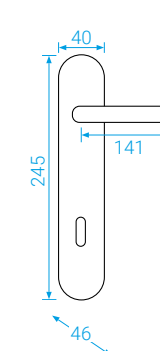

MILENA

200 tis.

BB/PZ
WC
PZ-LI/RE

MÜNSTER

BB/PZ
WC
PZ-LI/RE

ORION

BB/PZ
WC
PZ-LI/RE

MONET

100 tis.

BB/PZ
WC
PZ-LI/RE

SINA

BB/PZ
WC
PZ-LI/RE

UNIVERSAL

BB/PZ
WC
PZ-LI/RE