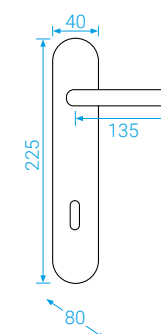

SALI

200 tis.

BB/PZ
WC
PZ-LI/RE

IN SALI
Nerez