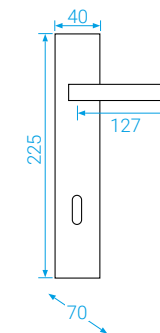

ALT-WIEN

Možno v rozteči 72, 90, 92

PZ
KPZ-LI/RE

ALT-WIEN+

Možno v rozteči 72, 90, 92

PZ
KPZ-LI/RE

C101

Možno v rozteči 72 a 90

PZ-LI/RE

C201

Možno v rozteči 72 a 90

PZ-LI/RE