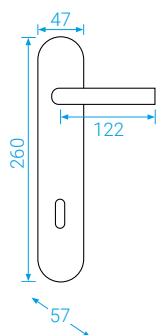

### SLIM-2

Možno v rozteči 72, 90, 92

PZ L/R  
K PZ-LI/RE

**FI SLIM-2**  
Stříbrný elox

**F4** Bronzový elox