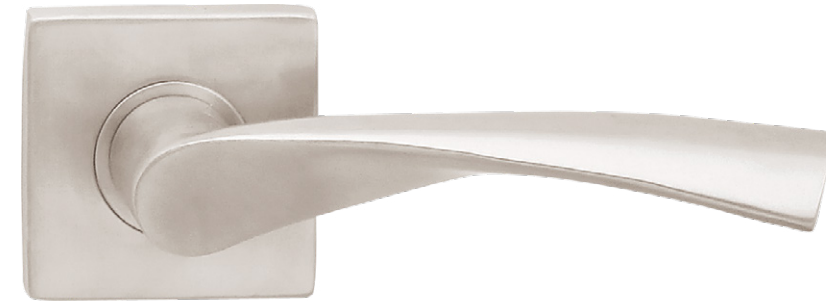

GIUSSY-S III

IN GIUSSY-S III
Nerez

200 tis. KR

BB/PZ
W47C
PZ-LI/RE