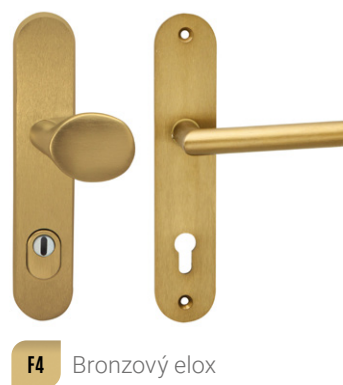

### TOWER+

Možno v rozteči 72, 90, 92

**F1** TOWER+  
Stříbrný elox

VISION

**F9** Nerezový elox

**F4** Bronzový elox

**C** Černá

PZ L/R  
K PZ-LI/RE