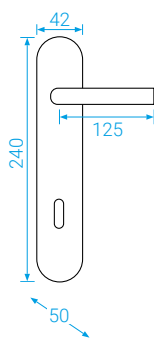

GABRI

200 tis.

- BB/PZ
- WC
- PZ-LI/RE

OCN GABRI
Chrom lesk / Nikl mat