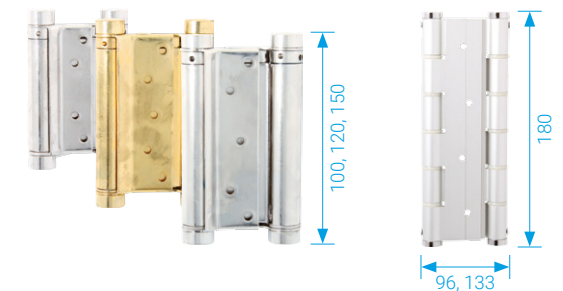

ZÁVĚS KYVNÝCH DVEŘÍ

Povrch	typ provedení	obj. číslo
OF	Závěs 100 mm	21179020P
OLV	Závěs 100 mm	21179000P
PONIKL	Závěs 100 mm	21179010P
OF	Závěs 125 mm	21179120P
OLV	Závěs 125 mm	21179100P
PONIKL	Závěs 125 mm	21179110P
OF	Závěs 150 mm	21179220P
OLV	Závěs 150 mm	21179200P
PONIKL	Závěs 150 mm	21179210P
F1	Závěs 180x96 mm	7J5904F1
F4	Závěs 180x96 mm	7J5904F4
F1	Závěs 180x133 mm	7J5914F1
F4	Závěs 180x133 mm	7J5914F4
BÍLÁ	Závěs 180x133 mm	7J5914PX