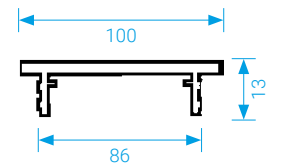

VĚTRACÍ MŘÍŽKY

Povrch	typ provedení	obj. číslo
Bílá	60x400 mm	CM0600400B
Hnědá	60x400 mm	CM0600400H
Stříbrná	60x400 mm	CM0600400S
Bílá	60x500 mm	CM0600500B
Hnědá	60x500 mm	CM0600500H
Stříbrná	60x500 mm	CM0600500S
Bílá	60x600 mm	CM0600600B
Hnědá	60x600 mm	CM0600600H
Stříbrná	60x600 mm	CM0600600S
Bílá	60x800 mm	CM0600800B
Hnědá	60x800 mm	CM0600800H
Stříbrná	60x800 mm	CM0600800S
Bílá	60x1000 mm	CM0601000B
Hnědá	60x1000 mm	CM0601000H
Stříbrná	60x1000 mm	CM0601000S
Bílá	80x400 mm	CM0800400B
Hnědá	80x400 mm	CM0800400H
Stříbrná	80x400 mm	CM0800400S
Bílá	80x500 mm	CM0800500B
Hnědá	80x500 mm	CM0800500H
Stříbrná	80x500 mm	CM0800500S
Bílá	80x600 mm	CM0800600B
Hnědá	80x600 mm	CM0800600H
Stříbrná	80x600 mm	CM0800600S
Bílá	80x800 mm	CM0800800B
Hnědá	80x800 mm	CM0800800H
Stříbrná	80x800 mm	CM0800800S
Bílá	80x1000 mm	CM0801000B
Hnědá	80x1000 mm	CM0801000H
Stříbrná	80x1000 mm	CM0801000S
Bílá	100x400 mm	CM1000400B
Hnědá	100x400 mm	CM1000400H
Stříbrná	100x400 mm	CM1000400S
Bílá	100x500 mm	CM1000500B
Hnědá	100x500 mm	CM1000500H
Stříbrná	100x500 mm	CM1000500S
Bílá	100x600 mm	CM1000600B
Hnědá	100x600 mm	CM1000600H
Stříbrná	100x600 mm	CM1000600S
Bílá	100x800 mm	CM1000800B
Hnědá	100x800 mm	CM1000800H
Stříbrná	100x800 mm	CM1000800S
Bílá	100x1000 mm	CM1001000B
Hnědá	100x1000 mm	CM1001000H
Stříbrná	100x1000 mm	CM1001000S