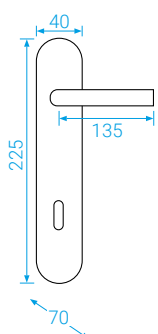

PAOLA

200 tis.

BB/PZ
WC
PZ-LI/RE

IN PAOLA
Nerez