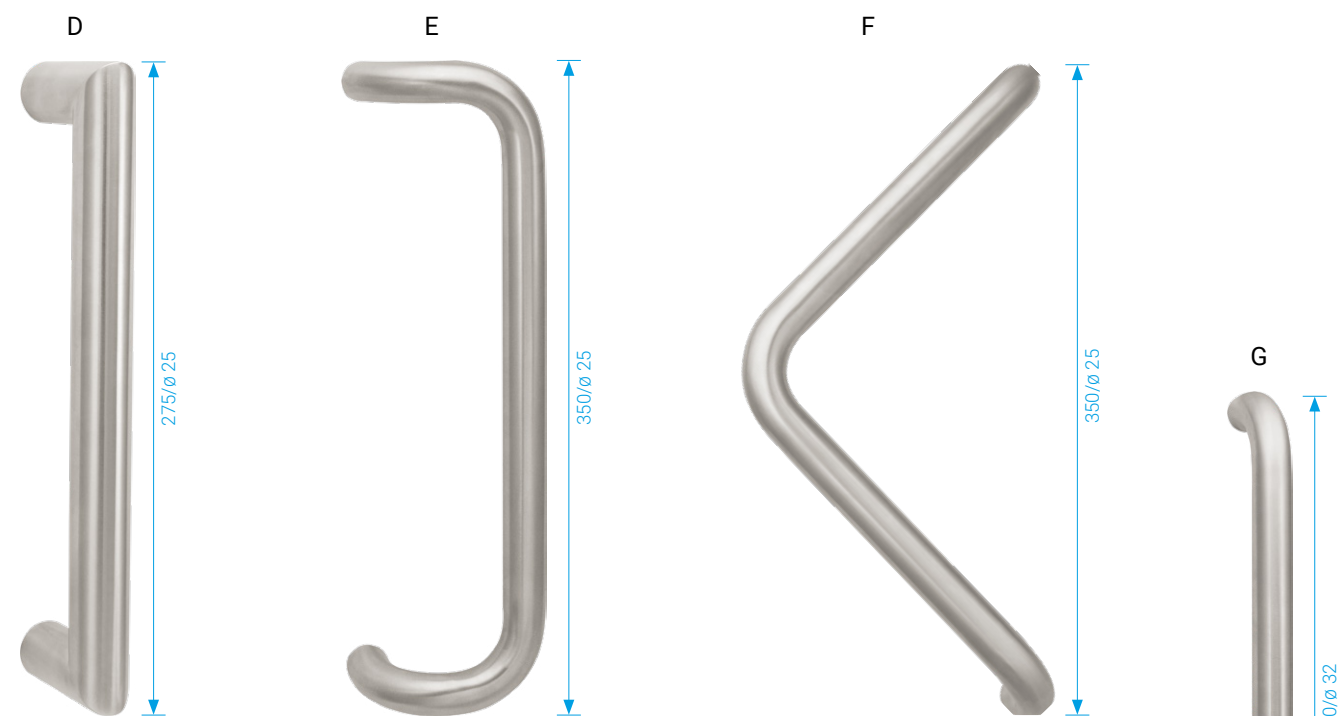

MADLA INOX

Povrch	typ provedení	obj. číslo kus	obj. číslo pár
IN	INOX A	CHMADLOA	CHMADLOAP
IN	INOX B	CHMADLOB	CHMADLOBP
IN	INOX C	CHMADLOC	CHMADLOCP
IN	INOX D	CHMADLOD	CHMADLODP
IN	INOX E	CHMADLOE	CHMADLOEP
IN	INOX F	CHMADLOF	CHMADLOFP
IN	INOX G 350	CHMADLOG	CHMADLOGP
IN	INOX G 500	CHMADLOH	CHMADLOHP
IN	INOX G 600	CHMADLOG	CHMADLOGP
IN	INOX G 700	CHMADLOH	CHMADLOHP
IN	INOX G 800	CHMADLOI	CHMADLOIP
IN	INOX G 900	CHMADLOK	CHMADLOKP
	INOX G 1000	CHMADLOJ	CHMADLOJP
	INOX G 1100	CHMADLOL	CHMADLOLP

MADLO 1031

MADLO 1031 MATNÁ ČERNÁ

Povrch	typ provedení	obj. číslo kus
Č. ANT	celková délka 400	CVX1031BMA0400
Č. ANT	celková délka 500	CVX1031BMA0500
Č. ANT	celková délka 600	CVX1031BMA0600
Č. ANT	celková délka 800	CVX1031BMA0800
Č. ANT	celková délka 1000	CVX1031BMA1000
Č. ANT	celková délka 1200	CVX1031BMA1200
Č. ANT	celková délka 1400	CVX1031BMA1500
Č. ANT	celková délka 1600	CVX1031BMA1600
Č. ANT	celková délka 1800	CVX1031BMA1800
Č. ANT	celková délka 2000	CVX1031BMA2000

MADLO 1031 NIKL MATNÝ

Povrch	typ provedení	obj. číslo kus
ONS	celková délka 500	CVX10316MA0500
ONS	celková délka 600	CVX10316MA0600
ONS	celková délka 800	CVX10316MA0800
ONS	celková délka 1000	CVX10316MA1000
ONS	celková délka 1200	CVX10316MA1200
ONS	celková délka 1400	CVX10316MA1500
ONS	celková délka 1600	CVX10316MA1600
ONS	celková délka 1800	CVX10316MA1800
ONS	celková délka 2000	CVX10316MA2000