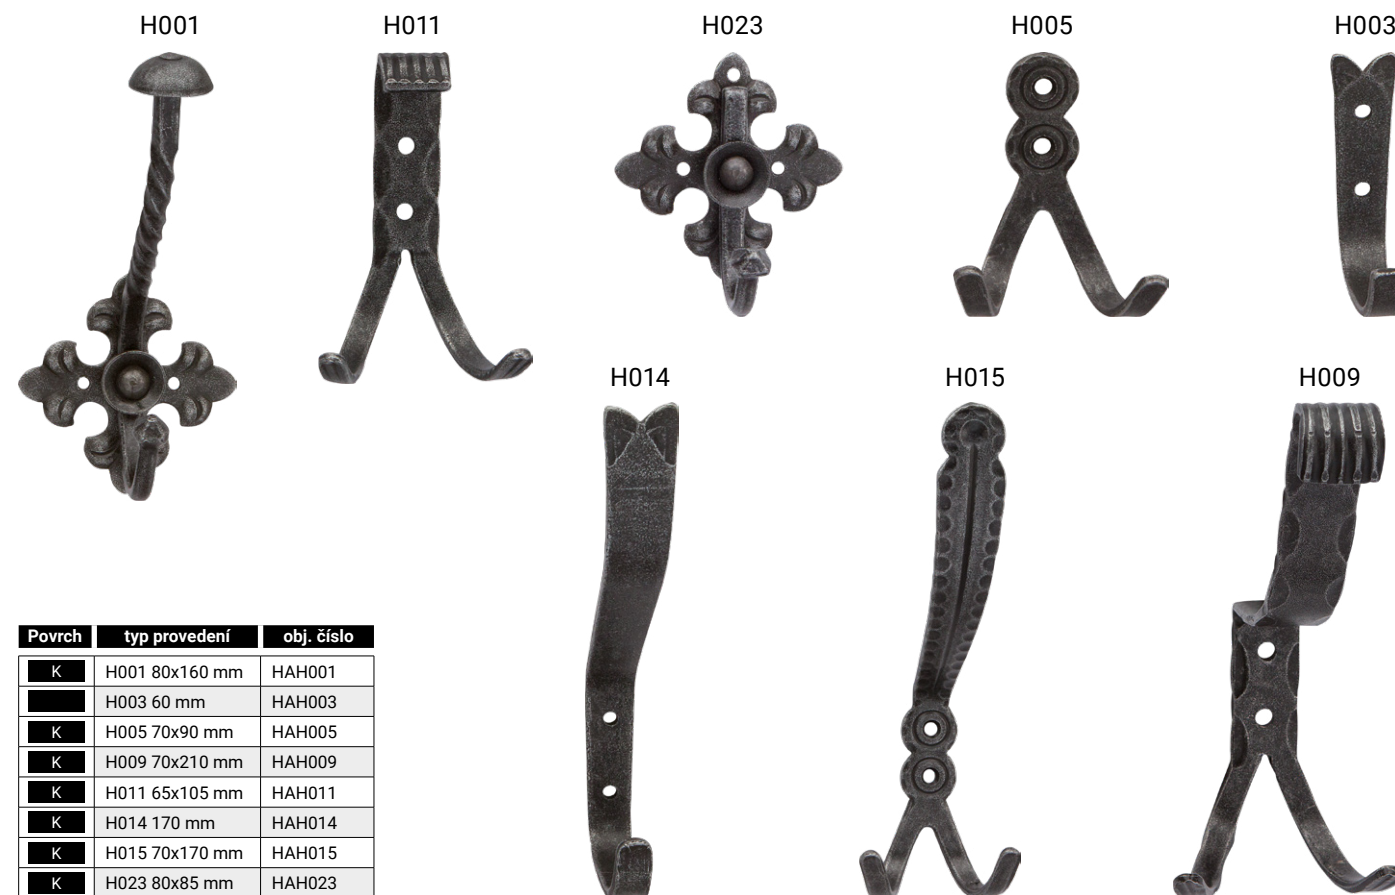

VĚŠÁKY KOVANÉ