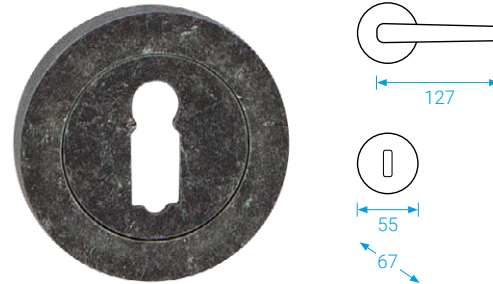

ATLANTIS-R

rustikální

BB/PZ
 WC
 PZ-LI/RE

BADEN-S

BB/PZ
 WC

BADEN-S+

Ochranné rozetové kování

PZ-LI/RE

BURG-R

BB/PZ
 WC

HAMBURG-R

BB/PZ
 WC

HAMBURG-R+

Ochranné rozetové kování

PZ-LI/RE