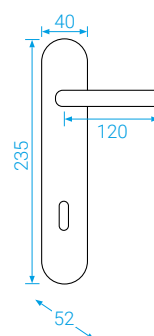

DENISA

200 tis.

BB/PZ
WC
PZ-LI/RE

ONS **DENISA**
Níkl matný