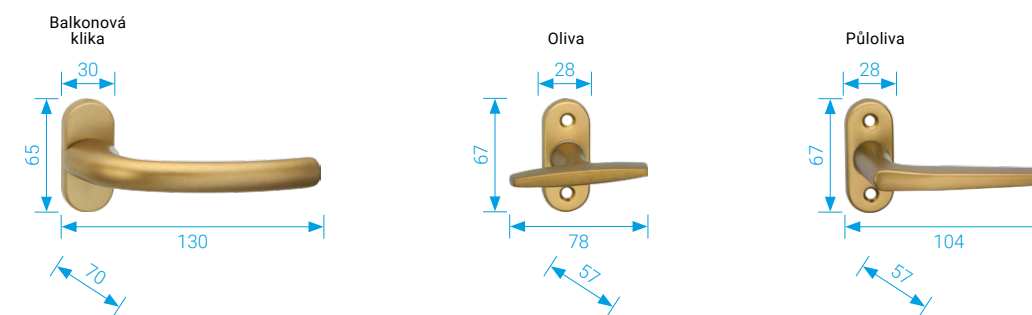

F1

F1 Stříbrný elox

F4

F4 Bronzový elox

KOVANÉ

K Kované a rustikální

VISION

IN Nerez