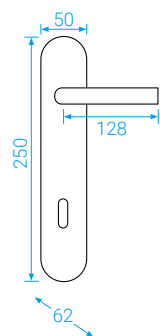

### TOWER

Možno v rozteči 72, 90, 92

**F4** TOWER  
Bronzový elox

VISION

**F1** Stříbrný elox

**F9** Nerezový elox

PZ L/R  
K PZ-LI/RE