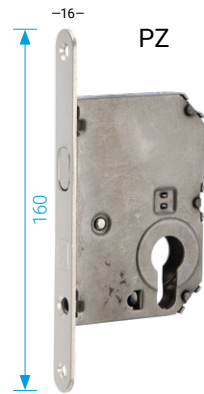

## ZADLABACÍ ZÁMKY | NA POSUVNÉ DVEŘE

	Povrch	typ provedení	obj. číslo
☺	OCS	BB 60/160	BT16009X10A
☺	OCS	BB 70/160	BT16009X10B
☺	OC	BB 60/160	BT16005X10A
☺	OC	BB 70/160	BT16005X10B
☺	ONS	BB 60/160	BT16006X10A
☺	ONS	BB 70/160	BT16006X10B
☺	OF	BB 60/160	BT16007X10A
☺	OF	BB 70/160	BT16007X10B
☺	OLV	BB 60/160	BT16001X10A
☺	OLV	BB 70/160	BT16001X10B
☺	OCS	PZ 50/160	BT16209X20A
☺	OCS	PZ 70/160	BT16209X20B
☺	OC	PZ 50/160	BT16205X20B
☺	OC	PZ 70/160	BT16205X20A
☺	ONS	PZ 70/160	BT16206X20B
☺	OF	PZ 70/160	BT16207X20B
☺	OLV	PZ 50/160	BT16201X20A
☺	OLV	PZ 70/160	BT16201X20B
☺	OCS	WC 60/160	BT16109X30A
☺	OCS	WC 70/160	BT16109X30B
☺	OC	WC 60/160	BT16105X30A
☺	OC	WC 70/160	BT16105X30B
☺	ONS	WC 60/160	BT16106X30A
☺	ONS	WC 70/160	BT16106X30B
☺	OF	WC 60/160	BT16107X30A
☺	OF	WC 70/160	BT16107X30B
☺	OLV	WC 60/160	BT16101X30A
☺	OLV	WC 70/160	BT16101X30B