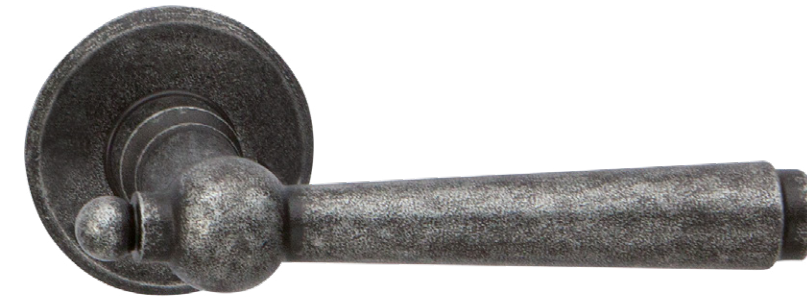

## HAMBURG-R+

Ochranné rozetové kování

**HAMBURG-R+**  
Kované a rustikální

PZ-LI/RE