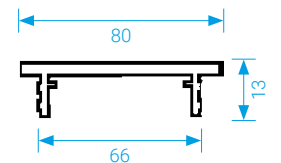

VĚTRACÍ MŘÍŽKY

Povrch	typ provedení	obj. číslo
Bílá	60x400 mm	CM0600400B
Hnědá	60x400 mm	CM0600400H
Stříbrná	60x400 mm	CM0600400S
Bílá	60x500 mm	CM0600500B
Hnědá	60x500 mm	CM0600500H
Stříbrná	60x500 mm	CM0600500S
Bílá	60x600 mm	CM0600600B
Hnědá	60x600 mm	CM0600600H
Stříbrná	60x600 mm	CM0600600S
Bílá	60x800 mm	CM0600800B
Hnědá	60x800 mm	CM0600800H
Stříbrná	60x800 mm	CM0600800S
Bílá	60x1000 mm	CM0601000B
Hnědá	60x1000 mm	CM0601000H
Stříbrná	60x1000 mm	CM0601000S
Bílá	80x400 mm	CM0800400B
Hnědá	80x400 mm	CM0800400H
Stříbrná	80x400 mm	CM0800400S
Bílá	80x500 mm	CM0800500B
Hnědá	80x500 mm	CM0800500H
Stříbrná	80x500 mm	CM0800500S
Bílá	80x600 mm	CM0800600B
Hnědá	80x600 mm	CM0800600H
Stříbrná	80x600 mm	CM0800600S
Bílá	80x800 mm	CM0800800B
Hnědá	80x800 mm	CM0800800H
Stříbrná	80x800 mm	CM0800800S
Bílá	80x1000 mm	CM0801000B
Hnědá	80x1000 mm	CM0801000H
Stříbrná	80x1000 mm	CM0801000S
Bílá	100x400 mm	CM1000400B
Hnědá	100x400 mm	CM1000400H
Stříbrná	100x400 mm	CM1000400S
Bílá	100x500 mm	CM1000500B
Hnědá	100x500 mm	CM1000500H
Stříbrná	100x500 mm	CM1000500S
Bílá	100x600 mm	CM1000600B
Hnědá	100x600 mm	CM1000600H
Stříbrná	100x600 mm	CM1000600S
Bílá	100x800 mm	CM1000800B
Hnědá	100x800 mm	CM1000800H
Stříbrná	100x800 mm	CM1000800S
Bílá	100x1000 mm	CM1001000B
Hnědá	100x1000 mm	CM1001000H
Stříbrná	100x1000 mm	CM1001000S