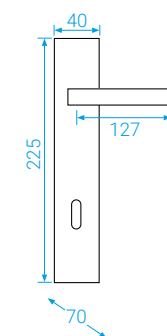

### TOWER-H+

Možno v rozteči 72, 90, 92

**F1** TOWER-H+  
Stříbrný elox

VISION

**F4** Bronzový elox

**F9** Nerezový elox

PZ L/R  
K PZ-LI/RE