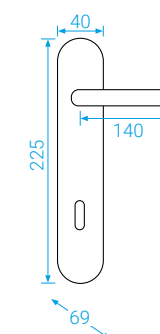

UFO

200 tis.

BB/PZ
WC
PZ-LI/RE