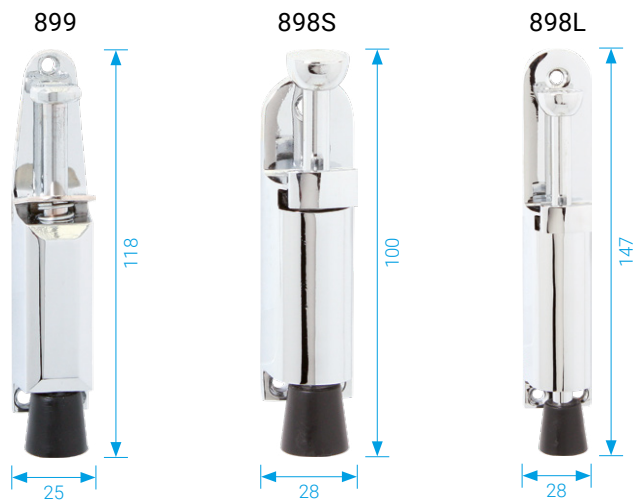

STAVĚČ DVEŘÍ

Povrch	typ provedení	obj. číslo
OC	Stavěč dveří 899	C8991310
BÍLÁ	Stavěč dveří 899	C8991320
	Stavěč dveří 899	C8991330
Hnědá	Stavěč dveří 899	C8991340
ONS	Stavěč dveří 899	C8991350
OLV	Stavěč dveří 898S	C8981310
Hnědá	Stavěč dveří 898S	C8981310
ONS	Stavěč dveří 898S	C8981310
OLV	Stavěč dveří 898L	C8982830
Hnědá	Stavěč dveří 898L	C8982840
ONS	Stavěč dveří 898L	C8982850