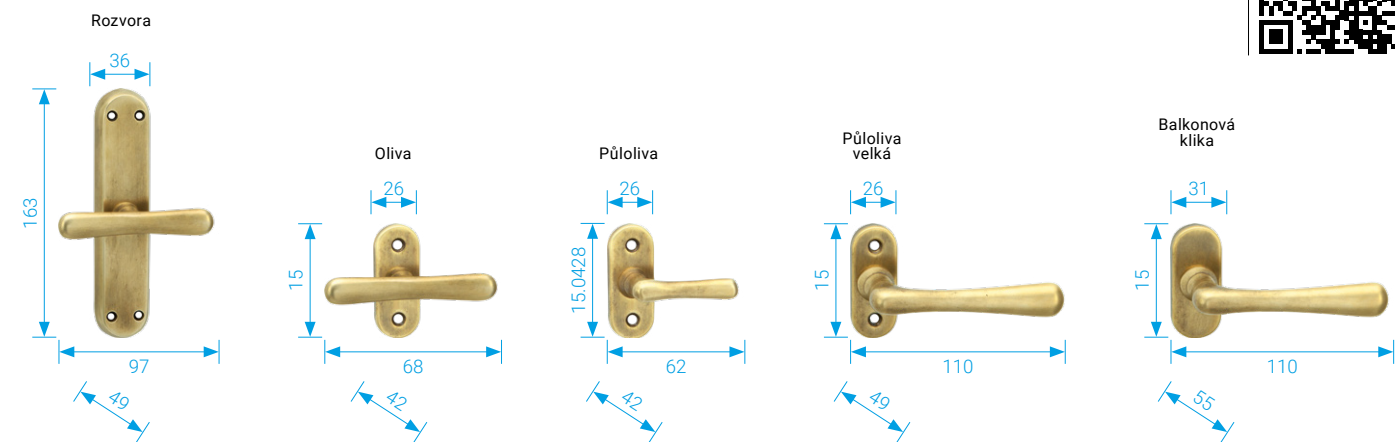

ELEGANT

Za příplatek lze dodat i s metrickými šrouby M5x16.