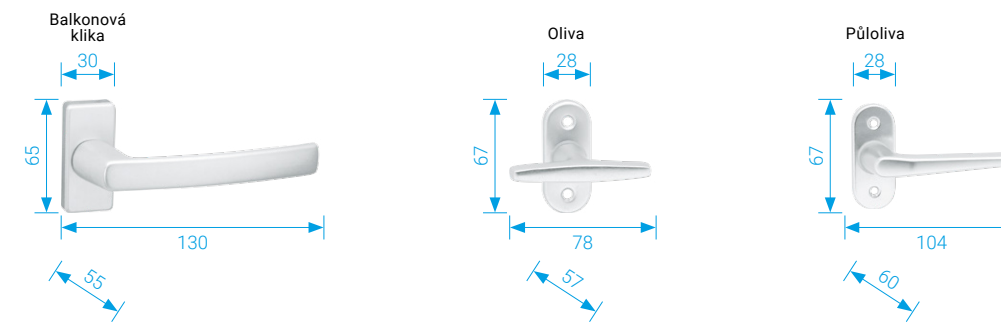

F1

F1 Stříbrný elox

F4

F4 Bronzový elox

KOVANÉ

K Kované a rustikální

VISION

IN Nerez