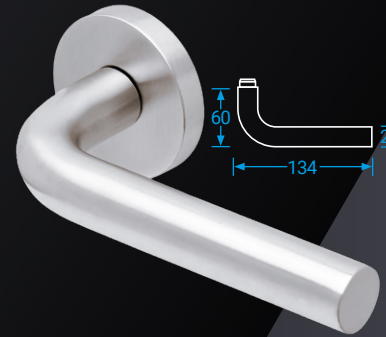

Loft

VISION PullBloc 3.0

IN Nerez