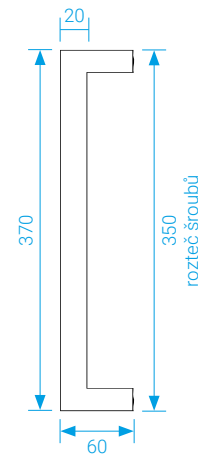

## MADLO STELLAR

ONS Nikl matný

Titan Titan

Č Černá

Kristina Boda o Madlu Stellar

Madlo Stellar je elegantní a moderní designové madlo, které se vyrábí v rozteči 350 mm a nabízíme jej ve třech nádherných matných barvách: titan, černá a matný nikl.