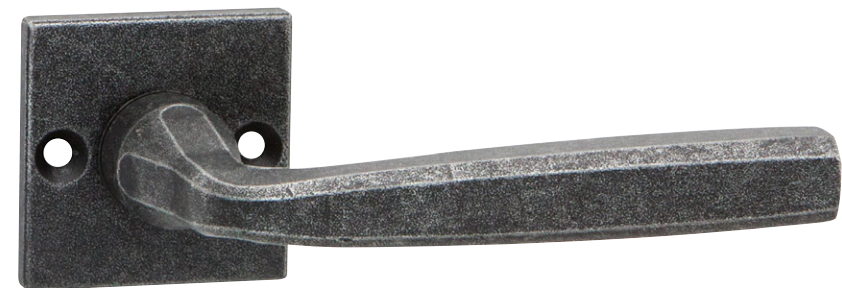

SALZBURG-S

BB/PZ
WC

127

55

67

SALZBURG-S
Kované a rustikální