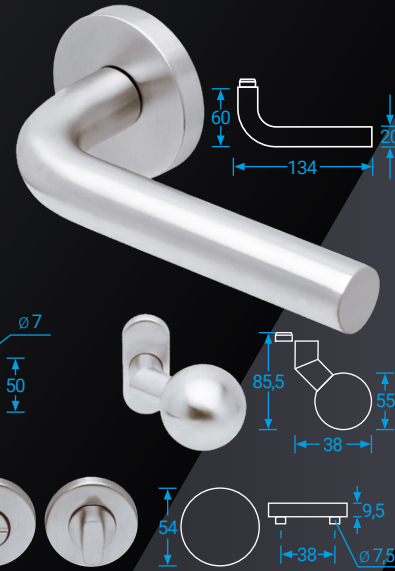

Loft

UFO PullBloc 3.0

IN Nerez