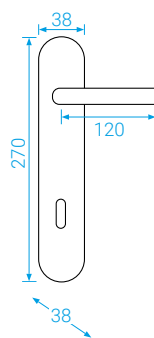

200 tis.

- BB/PZ
- WC
- PZ-LI/RE

**OCN** GABRI  
Chrom lesk / Nikl mat

IKARUS

200 tis.

- BB/PZ
- WC
- PZ-LI/RE

**OLV** Mosaz leštěná

**OFS** IKARUS  
Bronz česaný