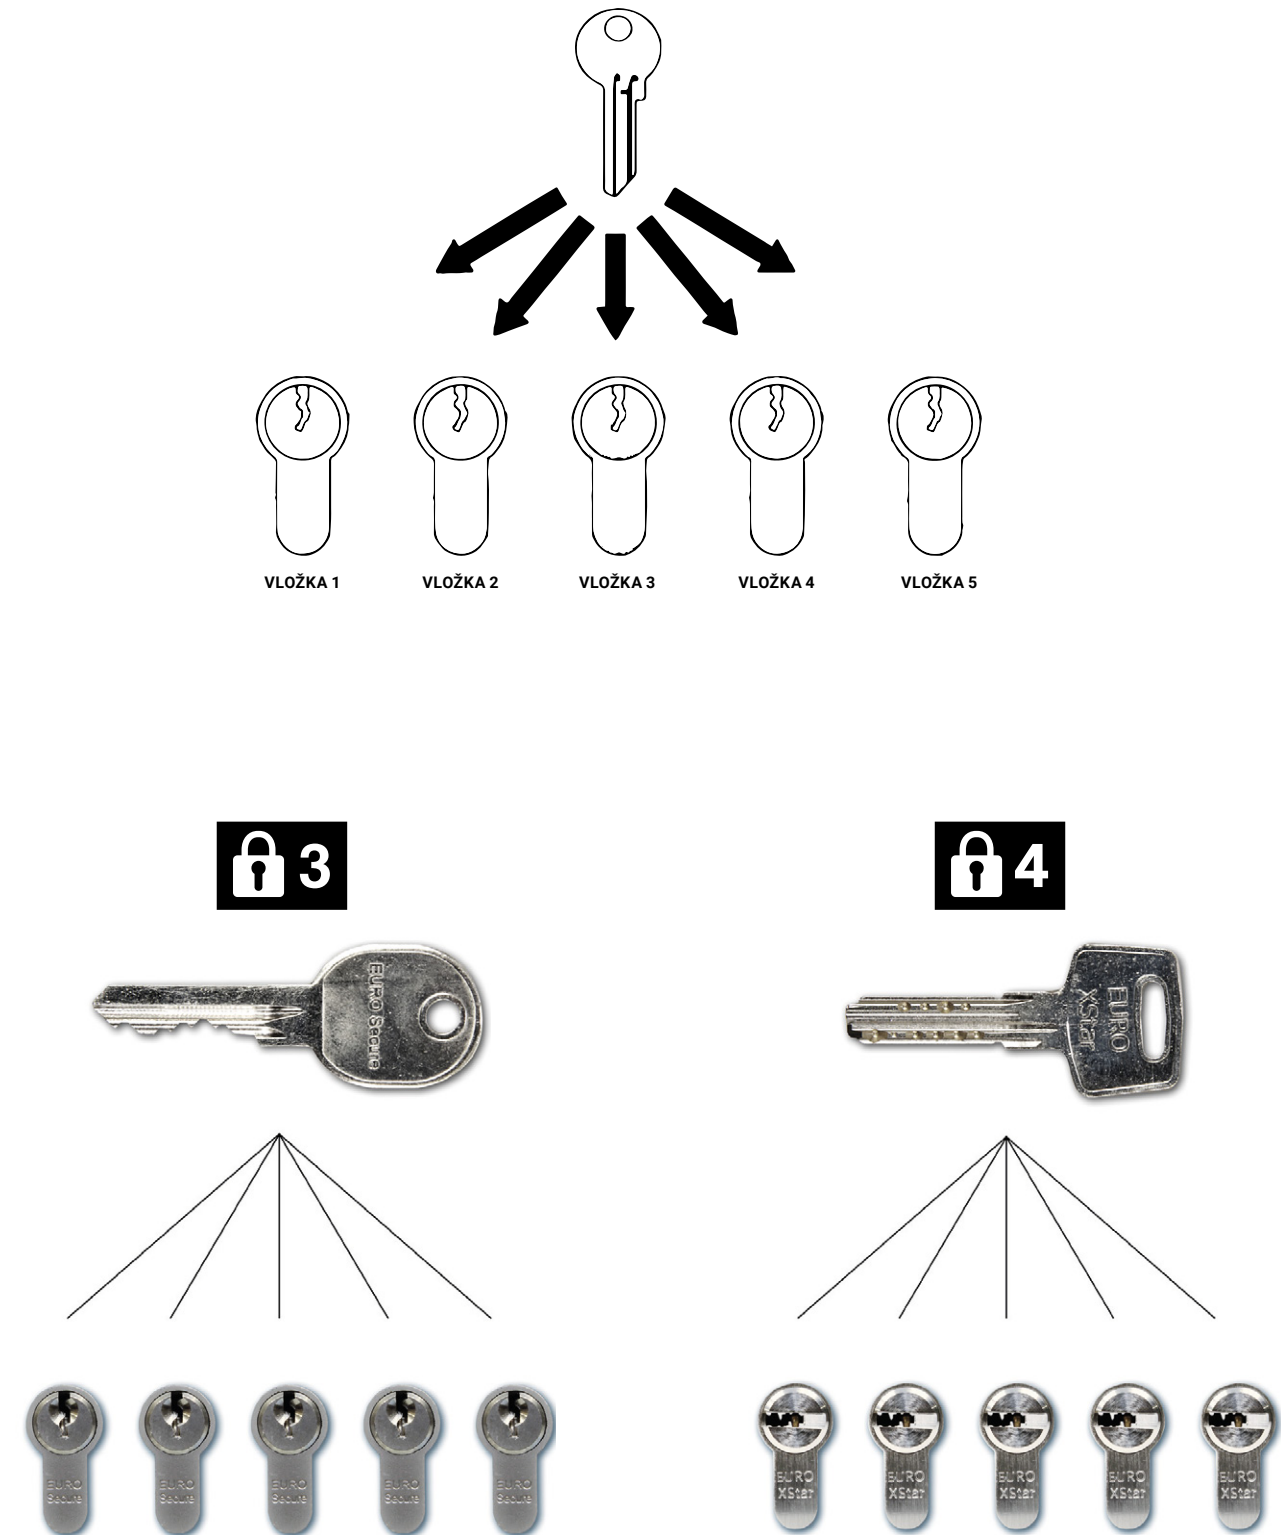

## SPOLEČNÝ (SJEDNOCENÝ) UZÁVĚR

Sjednocení vložek je ideální řešení pro rodinné domy nebo firemní prostory, zkrátka tam, kde je mnoho uzamykatelných přístupů. Pro všechny vložky je možné využívat pouze jeden klíč. Při výrobě se použije vzorová vložka, podle které se vyrobí požadovaný počet dalších vložek. Vložky typu EUROSECURE mají v základu 6 klíčů a vložky EUROPLUS mají v základu 3 klíče. Investor **specifikuje typ vložky, rozměr vložek, počet vložek a celkový počet klíčů**.