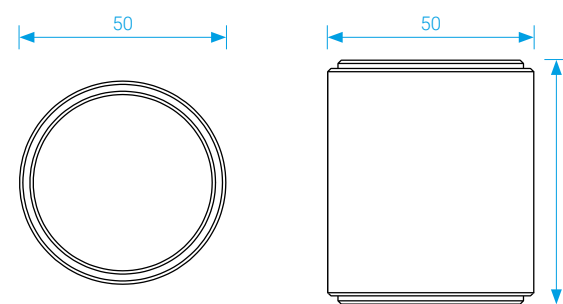

ONS MB OS KANELAZ DVEŘNÍ KOULE 1745

ONS MB OS KANELAZ 1745