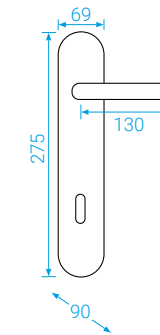

BERLIN

BB/PZ
PZ-LI/RE

K BERLIN
Kované a rustikální