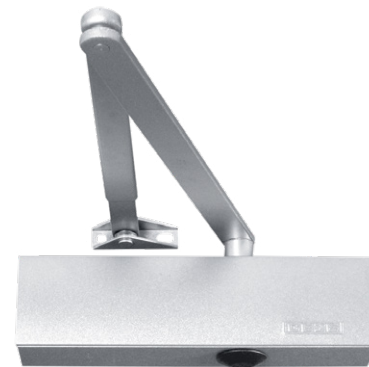

Povrch	typ a síla zavírání	obj. číslo
Bílá	TS4000 1-6/5-7	TS4000B
Hnědá	TS4000 1-6/5-7	TS4000H
Stříbrná	TS4000 1-6/5-7	TS4000S
Bílá	TS4000 + aretace	TS4000BAN
Hnědá	TS4000 + aretace	TS4000HAN
Stříbrná	TS4000 + aretace	TS4000SAN
Bílá	TS5000 5-6	TS5000B
Hnědá	TS5000 5-6	TS5000H
Stříbrná	TS5000 5-6	TS5000S
Bílá	TS5000 + aretace	TS5000BAN
Hnědá	TS5000 + aretace	TS5000HAN
Stříbrná	TS5000 + aretace	TS5000SAN