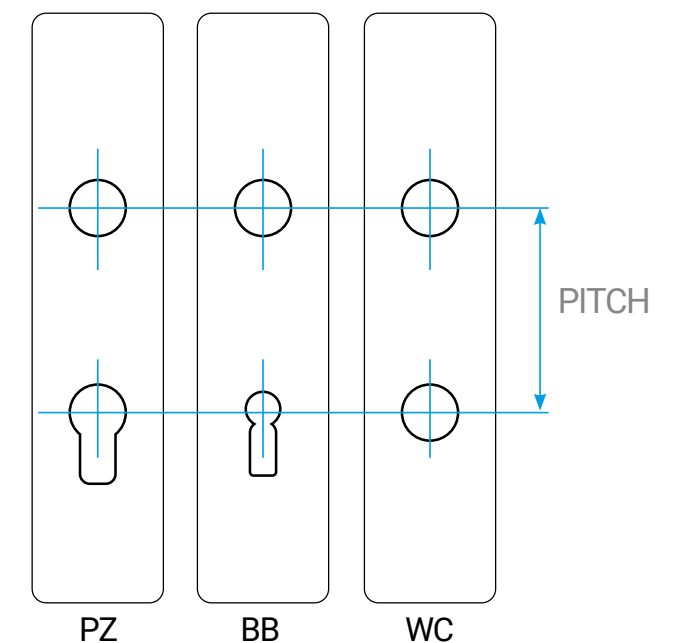

## 3. ORIENTATION OF FITTINGS

The decision whether to order left or right handle is nearly the only thing which you need to do yourself and do it well. In order to be able to decide there is a simple help – if you use your right hand to open the door, it means it is a right handle. The same applies for the left handle. Left hand will always be used while opening the left handle. If you are able to open left handle using your right hand, it is the wrong way to do so or you stand with your back facing the door. In order to respect the instruction principles we would like to add some more specific graphics which you will surely find helpful.

### WHAT IS A PITCH OF LABEL FITTING?

It is a distance between a handle axis and your door key. This figure is absolutely crucial when buying the right plate fitting. The most common pitches are 72 and 90 mm, up to 92 mm in case of security door.

## VÝBĚR CYLINDRICKÉ VLOŽKY

Pro správný výběr cylindrické vložky potřebujete znát její celkovou délku. Položte osu upevňovacího šroubu vložky na střed pravítka a změřte oba rozměry – A i B.

Při měření nezapomeňte připočítat tloušťku štítu nebo rozety na každé straně dveří.

## VLOŽKA S OTOČNÝM KNOFLÍKEM

Pozor – důležitá je nejen informace o délce (tedy rozměrech A a B), ale i upřesnění, zda knoflík bude na kratší nebo delší straně vložky.