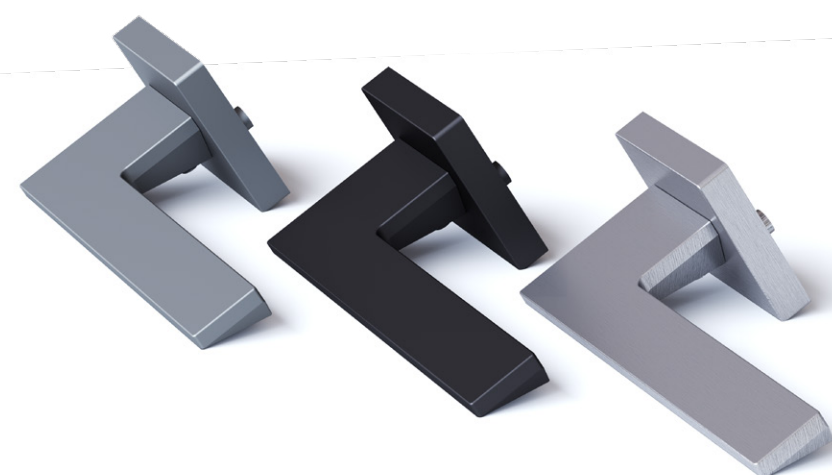

## BETRIA-S

200 tis. KR

BB/PZ  
WC  
PZ-LI/RE

Titan  
BETRIA-S  
Titan

Č Černá

ONS Nikl matný

Novinkou pro rok 2023 je  
dveřní kování Betria, které se  
vyznačuje ostrými hranami,  
nezaměnitelností, jemným  
designem a matnými povrchy.