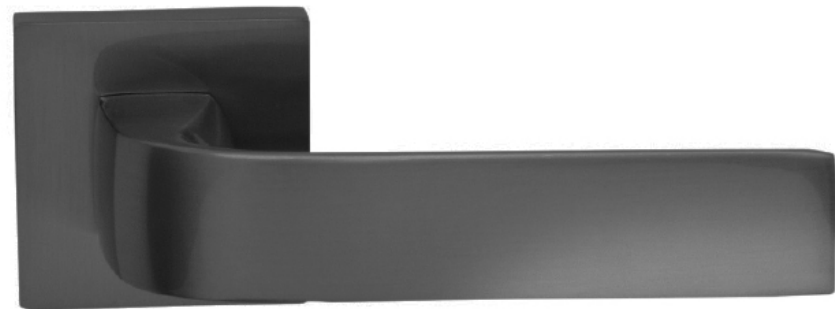

APHRODITÉ-S

Č APHRODITÉ-S
Černá