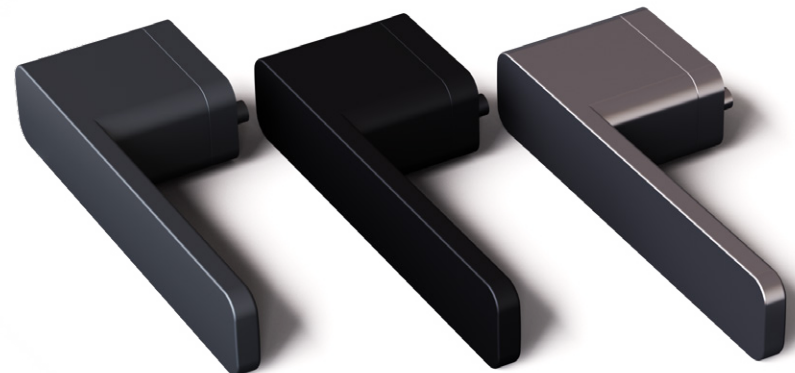

ONS Nikl matný

Klika Striga-S

Rozeta pod kliku

Spodní rozeta – PZ

**Další novinkou pro rok 2023 je dveřní kování STRIGA, které dokáže naprosto podtrhnout interiér Vašeho domova a v kombinaci s novým madlem STELAR bude vypadat Váš domov naprosto úchvatně.**