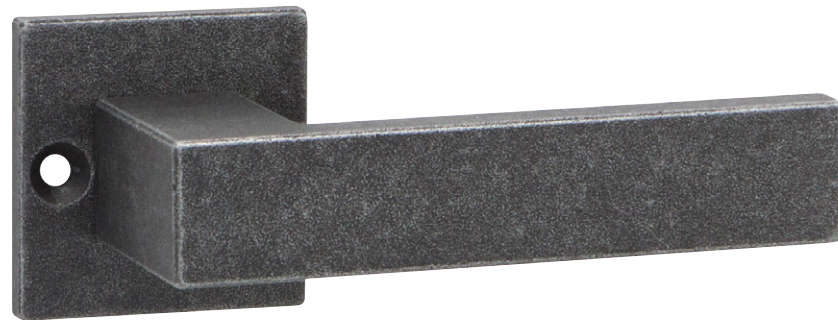

BADEN-S

BADEN-S
Kované a rustikální

BB/PZ
 WC