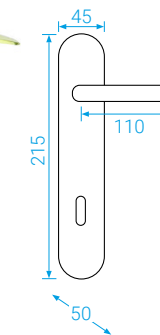

DLV Mosaz leštěná

BB/PZ
WC
PZ-LI/RE