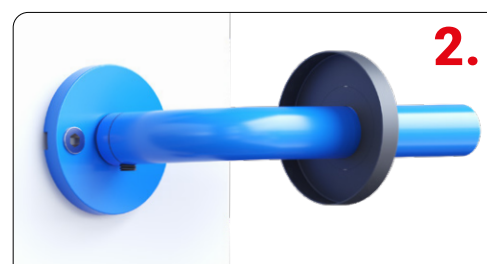

■ Krytka pro základnu Sortiment rozetového kování ECONOMY (III) nabízíme na narážecích rozetách, které nabízejí snadnou a rychlou montáž.

■ Všechny druhy nerezové kování mají výstupky, pro lepší uchycení na dveře.