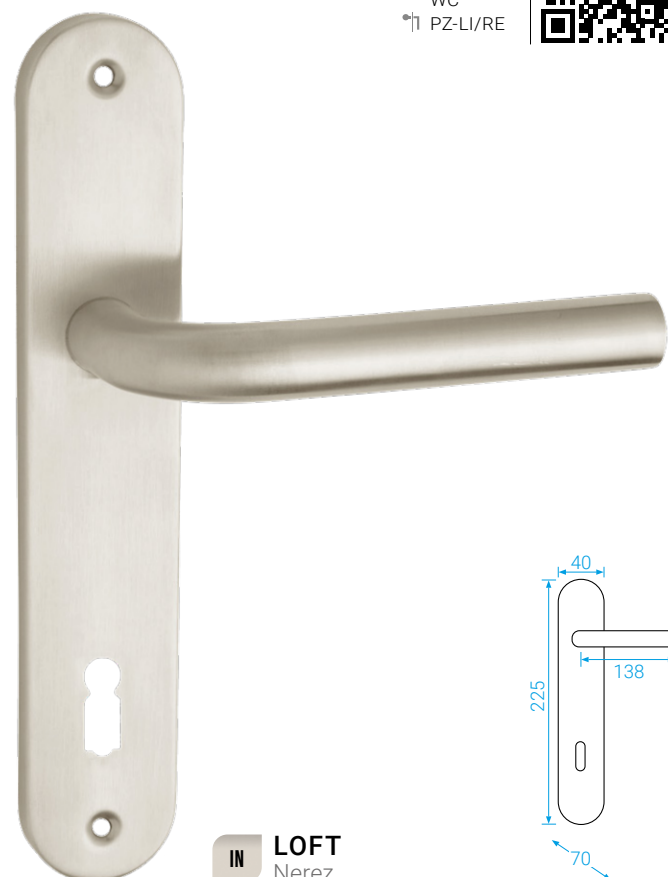

LOFT

200 tis.

BB/PZ
WC
PZ-LI/RE

IN LOFT
Nerez