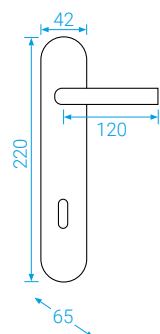

ATLANTIS

200 tis.

BB/PZ
WC
PZ-LI/RE

GAZELLE

200 tis.

BB/PZ
WC
PZ-LI/RE