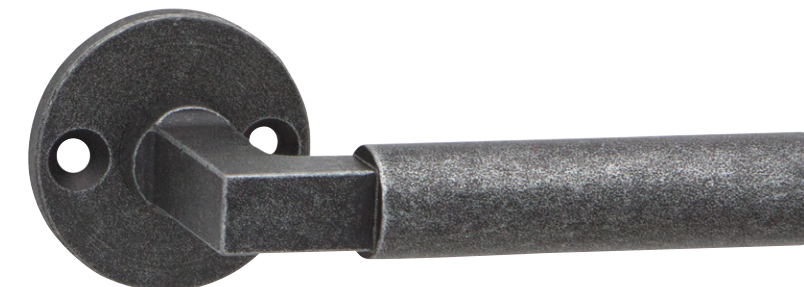

## VIENNA-R+

Ochranné rozetové kování

PZ-LI/RE

127

55

67

**VIENNA-R+**  
Kované a rustikální