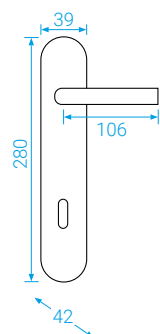

### ALT-WIEN

Možno v rozteči 72, 90, 92

**OFS** ALT-WIEN  
Bronz česaný

**OLV** Mosaz leštěná

**OV** Staromosaz

PZ  
KPZ-LI/RE