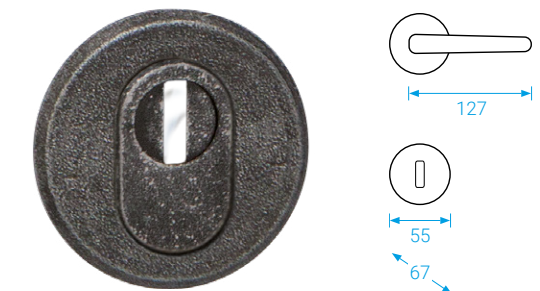

## HAMBURG-R+

Ochranné rozetové kování

**HAMBURG-R+**  
Kované a rustikální

PZ-LI/RE