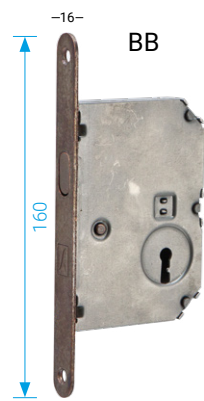

## ZADLABACÍ ZÁMKY | NA POSUVNÉ DVEŘE

	Povrch	typ provedení	obj. číslo
☺	OCS	BB 60/160	BT16009X10A
☺	OCS	BB 70/160	BT16009X10B
☺	OC	BB 60/160	BT16005X10A
☺	OC	BB 70/160	BT16005X10B
☺	ONS	BB 60/160	BT16006X10A
☺	ONS	BB 70/160	BT16006X10B
☺	OF	BB 60/160	BT16007X10A
☺	OF	BB 70/160	BT16007X10B
☺	OLV	BB 60/160	BT16001X10A
☺	OLV	BB 70/160	BT16001X10B
☺	OCS	PZ 50/160	BT16209X20A
☺	OCS	PZ 70/160	BT16209X20B
☺	OC	PZ 50/160	BT16205X20B
☺	OC	PZ 70/160	BT16205X20A
☺	ONS	PZ 70/160	BT16206X20B
☺	OF	PZ 70/160	BT16207X20B
☺	OLV	PZ 50/160	BT16201X20A
☺	OLV	PZ 70/160	BT16201X20B
☺	OCS	WC 60/160	BT16109X30A
☺	OCS	WC 70/160	BT16109X30B
☺	OC	WC 60/160	BT16105X30A
☺	OC	WC 70/160	BT16105X30B
☺	ONS	WC 60/160	BT16106X30A
☺	ONS	WC 70/160	BT16106X30B
☺	OF	WC 60/160	BT16107X30A
☺	OF	WC 70/160	BT16107X30B
☺	OLV	WC 60/160	BT16101X30A
☺	OLV	WC 70/160	BT16101X30B