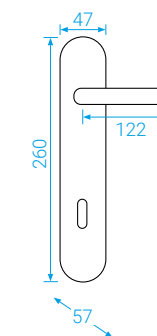

C501

Bezpečnostní štítové kování ■ Možno v rozteči 72 a 90

MPZ L/R
PZ-LI/RE

ELEGANT+

Možno v rozteči 72, 90, 92

PZ L/R
K PZ-LI/RE

ELEGANT

Možno v rozteči 72, 90, 92

PZ L/R
K PZ-LI/RE

SLIM-2

Možno v rozteči 72, 90, 92

PZ L/R
K PZ-LI/RE