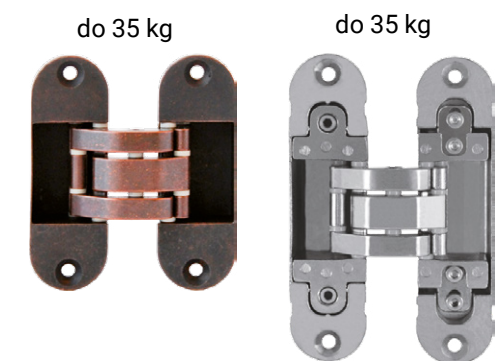

Povrch	typ provedení	obj. číslo
ONS	Nastavitelný do 50 kg	IN300120VN02
PONIKL	Nastavitelný do 50 kg	IN300120H004
POZINK	Nastavitelný do 50 kg	IN300120V702
POBR	Nastavitelný do 50 kg	IN300120B002
BÍLÁ	Nastavitelný do 50 kg	IN300120P002
ONS	Pevný do 35 kg	IN301090V702
POBR	Pevný do 35 kg	IN301090B002
ONS	Krytka skrytý pant 1 ks	GC300010J205
POZINK	Krytka skrytý pant 1 ks	GC300010J102
POBR	Krytka skrytý pant 1 ks	GC3000109R02
BÍLÁ	Závěs 605 11 mm spodní	CG605110B107