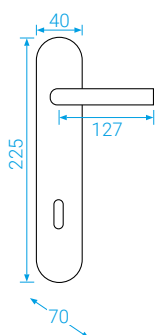

GIUSSY

200 tis.

BB/PZ
WC
PZ-LI/RE

IN GIUSSY
Nerez