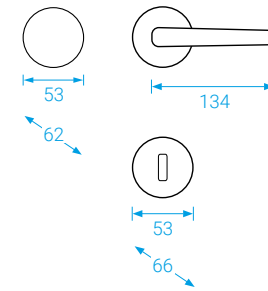

ONS Nikl matný