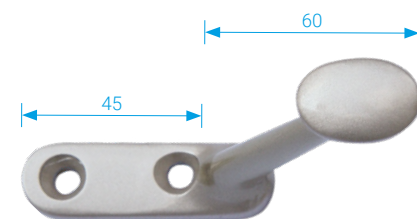

Povrch	typ provedení	obj. číslo
OCS	Okenní zarážka	81990090
OC	Okenní zarážka	81990050
ONS	Okenní zarážka	81990060
OLV	Okenní zarážka	81990010
OFS	Okenní zarážka	81990030
BÍLÁ	Okenní zarážka	81990070
OV	Okenní zarážka	81990040