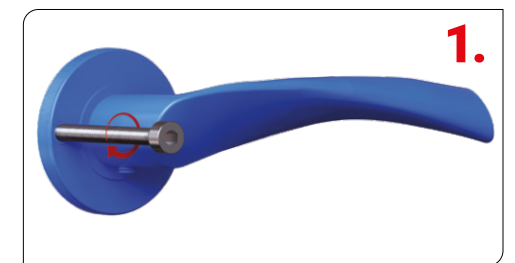

ROZETY NARÁŽECÍ

Dostupné varianty jsou kulaté, hranaté, oválné.

■ Krytka pro základnu Sortiment rozetového kování ECONOMY (III) nabízíme na narážecích rozetách, které nabízejí snadnou a rychlou montáž.

■ Všechny druhy nerezové kování mají výstupky, pro lepší uchycení na dveře.

ROZETY ŠROUBOVACÍ

Dostupné varianty jsou kulaté a hranaté.

■ Sortiment rozetového kování na masivní základně nabízíme na šroubovacích rozetách. Tyto produkty nemají v názvu označení (III).

■ Všechny druhy nerezové kování mají výstupky, pro lepší uchycení na dveře.

■ Tento typ již v našem katalogu tolik nevidíte, ale narazíte na něj v nabídce na našem webu, kde máme právě na tomto systému některé kování v doprodeji.

■ U hranatého typu rozety použijete aretační šroub, který uchytí krytku pod kliku, nebo spodní rozet na základnu.