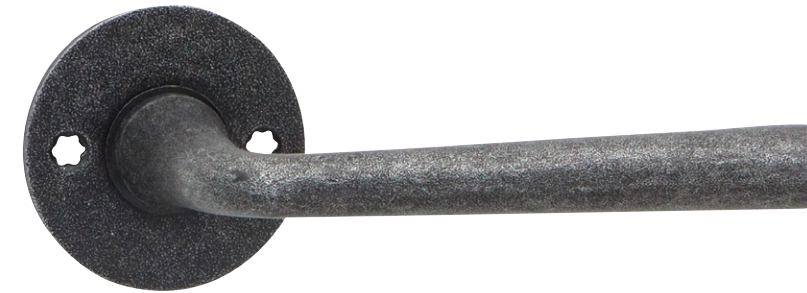

BURG-R

BURG-R
Kované a rustikální

BB/PZ
 WC