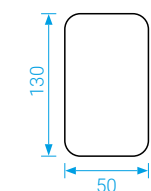

ROZETA TOWER

PZ

- **F1** Stříbrný elox
- **F9** Nerezový elox
- **F4** Bronzový elox