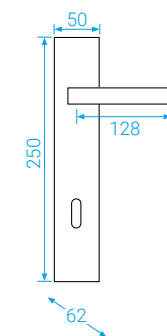

### TOWER-H

Možno v rozteči 72, 90, 92

**F1** TOWER-H  
Stříbrný elox

VISION

**F4** Bronzový elox

**F9** Nerezový elox

BB/PZ  
WC  
PZ-LI/RE