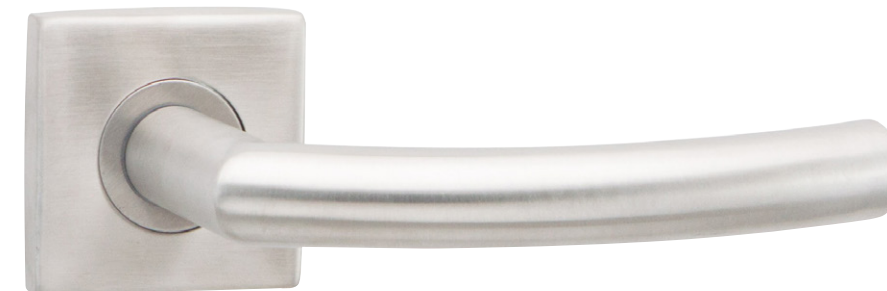

SALI-S III

200 tis. KR

BB/PZ
WC
PZ-LI/RE

IN SALI-S III
Nerez