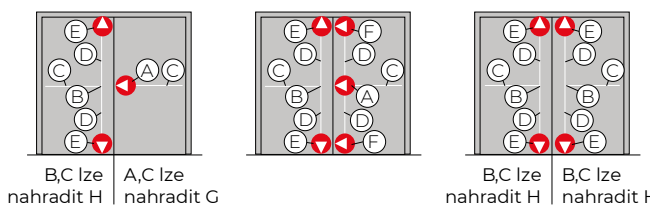

Komponenty u dvoukřídlých dveří

	A	B	C	D	E
	PHA 21 01 *	PHA 2201	PHA 2104	PHX 04 *	PHX 03
OBJ. KÓD	HBDPHA21 01	HBDPHA2201	HBDPHA2104	HBDPHX04	HBDPHX03
NÁZEV	1-bodové zamykání	2-bodové zamykání	paniková tyč	sada rozvorových tyčí	horní a dolní zamykání

	F	G	H	CH	I
	PHX 06 *	EXIT PAD *	EXIT PAD 2P *	PHT 01 *	PHT 06 *
OBJ. KÓD	HBDPHX06	HBDEXITPAD	HBDEXITPAD2	HBDPHT01	HBDPHT06
NÁZEV	horní a dolní zamykání s horizontální střílkou	1-bodové zamykání	2-bodové zamykání	vnější kování s klikou	vnější kování s pevnou koulí

*U JEDNOKŘÍDLÝCH A DVOUKŘÍDLÝCH DVEŘÍ LZE POUŽÍT KOVÁNÍ S KLIKOU (CH) A PEVNOU KOULÍ (I)

Sada PHA 2000 – 1/1 pro jednokřídlé dveře, 1-bodové uzamykání

Panikové kování 1-bodové 2101

Sada PHA 2000 – 1/3 pro jednokřídlé dveře, 3-bodové uzamykání

Panikové kování 3-bodové 2101

Horní a spodní střílky černé PHX03

Rozvorové táhla stříbrné PHX04

Sada PHA 2000 – 2/3 pro dvoukřídlé dveře, 3-bodové uzamykání

Panikové kování 1-bodové 2101

Panikové kování 2-bodové 2201

Horní a spodní střílky černé PHX03

Rozvorové táhla stříbrné PHX04

Sada PUSHPAD 1/1 pro jednokřídlé dveře, 1-bodové uzamykání

Panikové kování EXITPAD, 1-bodové

Sada PUSHPAD 1/3 pro jednokřídlé dveře, 3-bodové uzamykání

Panikové kování EXITPAD, 3-bodové

Horní a spodní střílky černé

Rozvorové táhla stříbrné

Madla pro panikové kování (nejsou součástí nabídky a je nutno je uvádět zvlášť)

Ocelové madlo stříbrné, 1000 mm PHA2104

Vnější kliky k panikovému kování (nejsou součástí nabídky a je nutno je uvádět zvlášť)

Stříbrný štít pro uzamykatelnou kliku pro cyl. půlvložku PHT01

Stříbrný štít s koulí pro cyl. půlvložku PHT06