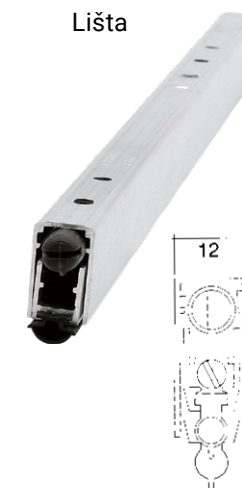

MECHANICKÁ VÝSUVNÁ PRAHOVÁ LIŠTA

Název	obj. číslo
Lišta mini 330 mm	PC-420M033
Lišta mini 430 mm	PC-420M043
Lišta mini 630 mm	PC-420M063
Lišta mini 830 mm	PC-420M083
Lišta mini 930 mm	PC-420M093
Lišta mini 1030 mm	PC-420M103
Lišta mini 1230 mm	PC-420M123
Lišta mini 1330 mm	PC-420M133

Lišta 430 mm	PC-T017043
Lišta 530 mm	PC-T017053
Lišta 630 mm	PC-T017063
Lišta 730 mm	PC-T017073
Lišta 830 mm	PC-T017083
Lišta 930 mm	PC-T017093
Lišta 1030 mm	PC-T017103
Lišta 1130 mm	PC-T017113
Lišta 1230 mm	PC-T017123
Lišta 1330 mm	PC-T017133

Lišta