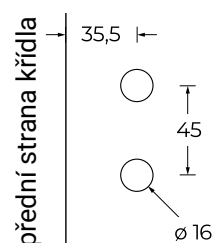

Vrtání sklo 3 dílný pant