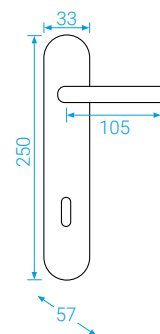

BB/PZ  
WC  
PZ-LI/RE

**ALT-WIEN**  
mosaz leštěná