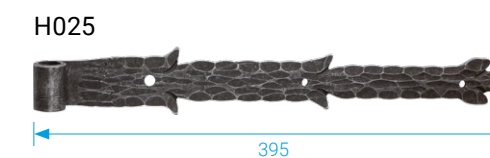

NÁVLEK K ZÁVĚSU 495

Povrch	typ provedení	obj. číslo
OLV	Krytka Ø 16 mm	GC838160L103
OLV	Krytka Ø 18 mm	GC838180L104
OLV	Krytka Ø 22 mm	GC838220L104
POBR	Krytka Ø 16 mm	GC838160B003
ONS	Krytka Ø 16 mm hranatá	GC901160M702
ZLATÁ	Krytka Ø 16 mm hranatá	GC901160MK02
POBR	Krytka Ø 18 mm	GC838180B004
POBR	Krytka Ø 22 mm	GC838220B004
ZLATÁ	Krytka Ø 16 mm plast	GC838150J004
ZLATÁ	Krytka Ø 18 mm plast	GC838170J002
ZLATÁ	Krytka Ø 22 mm plast	GC838210J002
BÍLÁ	Krytka Ø 16 mm plast	GC838160Y301
BÍLÁ	Krytka Ø 18 mm plast	GC838180Y303
BÍLÁ	Krytka Ø 22 mm plast	GC838220Y301
OC	Krytka Ø 15 mm plast	GC838150J02
OC	Krytka Ø 18 mm plast	GC838180YB01
ONS	Krytka Ø 16 mm plast	GC838160YC01
ONS	Krytka Ø 18 mm plast	GC838180YC01
ONS	Krytka Ø 22 mm plast	GC838220YC01
F4	Krytka Ø 16 mm plast	GC838150JZ02
F4	Krytka Ø 18 mm plast	GC838170JZ02
F4	Krytka Ø 22 mm plast	GC838210JZ02

ZÁVĚS 530

Povrch	typ provedení	obj. číslo
POMOS	Závěs 530 9 mm horní	CF5300900004
POMOS	Závěs 530 9 mm spodní	CG5300900006
POBR	Závěs 530 9 mm horní	CF530090BN08
POBR	Závěs 530 9 mm spodní	CG530090BN14
POZINK	Závěs 530 9 mm horní	CF530090H008
POZINK	Závěs 530 9 mm spodní	CG530090H008
PONIKL	Závěs 530 9 mm horní	CF530090N002
PONIKL	Závěs 530 9 mm spodní	CG530090N002
POMOS	Závěs 530 11 mm horní	CF5301100002
POMOS	Závěs 530 11 mm spodní	CG5301100002
POZINK	Závěs 530 11 mm horní	CF530110H006
POZINK	Závěs 530 11 mm spodní	CG530110H004

ZÁVĚS 605