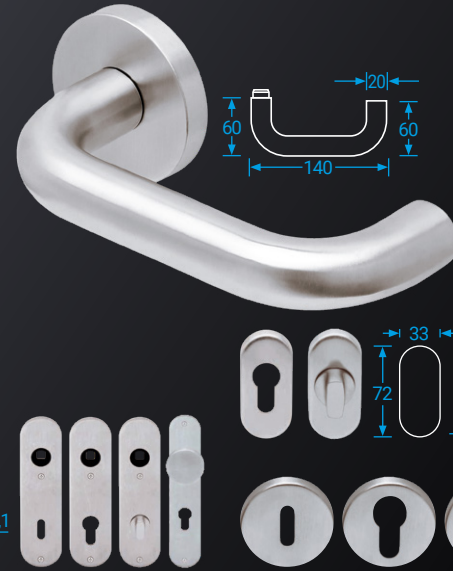

Vision

Ufo

Loft

UFO PullBloc 3.0

IN Nerez

UFO-KRÁTKÝ ŠTÍT

PullBloc 3.0

U krátkého štítu pouze rozteč 72 mm

IN Nerez

Kovová vratná pružina
Metal spring

Objektové kování
Hardware for object

Rychlá montáž
Quick assembly

Kuličkové ložisko
Ball-bearing/Fixing metal pins

- Vhodné pro kategorii použití 3
- Kuličkové ložisko v obou rozetech
- Vysoká odolnost proti korozi

- Uchycení základny samořeznými šrouby
- Záruka 30 let na mechanismus
- Snadná montáž

PullBloc® 3.0

Bezúdržbová kuličková ložiska z tvrzené oceli zajišťují **nízké tření, tichý chod a velmi dlouhou životnost.**

Fixační výstupky zajišťují **stabilitu a odolnost** proti pootočení.

PRŮMĚR KLIKY **20**

Základna rozety je vyrobena z **jednoho kusu polyamidu vyztuženého skelnými vlákny** zaručujícími dostatečnou pevnost pouzdra.

Vratné pružiny udržují kliky vždy ve správné poloze.

Spojení mezi čtyřhranem, klikou a základnou rozetou **je zcela bez vůle.**

UFO-OVÁL

PullBloc 3.0

IN Nerez

UFO-R

PullBloc 4.1 PullBloc 3.0 SlideBloc

IN Nerez

Kategorie použití	Životnost	Hmotnost dveří	Požární odolnost	Ochrana	Odolnost proti korozi	Bezpečnost	Typ ovládání
3*	7	-	0	0	3	0	B

ČSN EN 1906, kategorie použití, třída 3: vysoká frekvence používání veřejností nebo jinými uživateli s malou motivací o pečlivé používání a tam, kde je vysoká pravděpodobnost nesprávného použití, např. dveře u veřejných kanceláří.