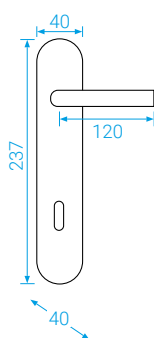

ELEMENT

200 tis.

- BB/PZ
- WC
- PZ-LI/RE

ONS ELEMENT
Nikl matný