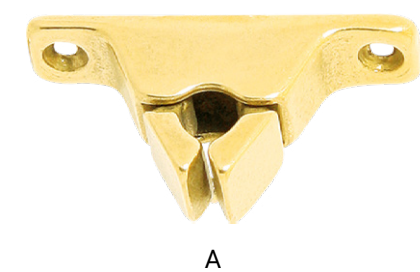

A

Povrch	typ provedení	obj. číslo
OLV	Sklopka komplet A	M06042X0A