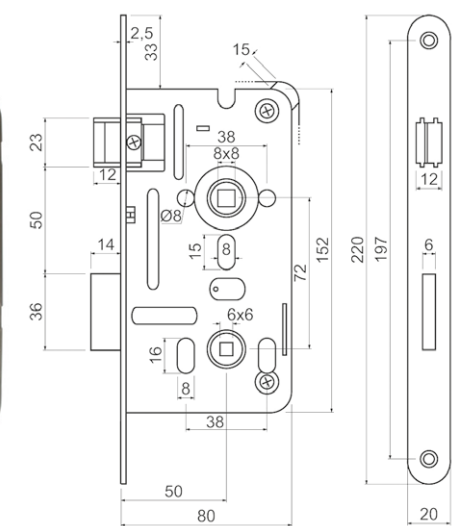

povrch	typ provedení	obj. číslo	typ provedení
☺	POZINK	BB 72/60/200/18	RIVBB724018Z	ZAMEK BB72 72/60/200 POZINK
☺	POZINK	BB 72/60/200/20	RIVBB724020Z	ZAMEK BB72 72/60/200 POZINK
☺	POZINK	BB 72/80/220/18	RIVBB725018Z	ZAMEK BB72 72/80/220 POZINK
☺	POZINK	BB 72/80/220/20	RIVBB725020Z	ZAMEK BB72 72/80/220 POZINK
☺	POZINK	BB 90/60/230/20	RIVBB906020Z	ZAMEK BB90 90/60/230 POZINK
☺	POZINK	BB 90/80/230/20	RIVBB904020Z	ZAMEK BB90 90/80/230 POZINK
☺	POZINK	PZ 72/60/200/18	RIVPZ724018Z	ZAMEK PZ72 72/60/200 POZINK
☺	POZINK	PZ 72/60/200/20	RIVPZ724020Z	ZAMEK PZ72 72/60/200 POZINK
☺	POZINK	PZ 72/80/220/18	RIVPZ725018Z	ZAMEK PZ72 72/80/220 POZINK
☺	POZINK	PZ 72/80/220/20	RIVPZ725020Z	ZAMEK PZ72 72/80/220 POZINK
☺	POZINK	PZ 90/60/230/20	RIVPZ906020Z	ZAMEK PZ90 90/60/230 POZINK
☺	POZINK	PZ 90/80/230/20	RIVPZ908020Z	ZAMEK PZ90 90/80/230 POZINK
☺	POZINK	WC 72/60/220/18	RIVWC724018Z	ZAMEK WC72 72/60/220 POZINK
☺	POZINK	WC 72/60/220/20	RIVWC724020Z	ZAMEK WC72 72/60/220 POZINK
☺	POZINK	WC 72/80/220/18	RIVWC725018Z	ZAMEK WC72 72/80/220 POZINK
☺	POZINK	WC 72/80/220/20	RIVWC725020Z	ZAMEK WC72 72/80/220 POZINK
☺	ČERNÁ	BB 90/60/230/20	RIVBB906020B	ZAMEK BB90 90/60/230 ČERNÁ
☺	ČERNÁ	PZ 90/80/230/20	RIVPZ908020B	ZAMEK PZ90 90/80/230 ČERNÁ
☺	ČERNÁ	PZ 90/80/203/20	RIVPZ906020B	ZAMEK PZ90 90/60/230 ČERNÁ