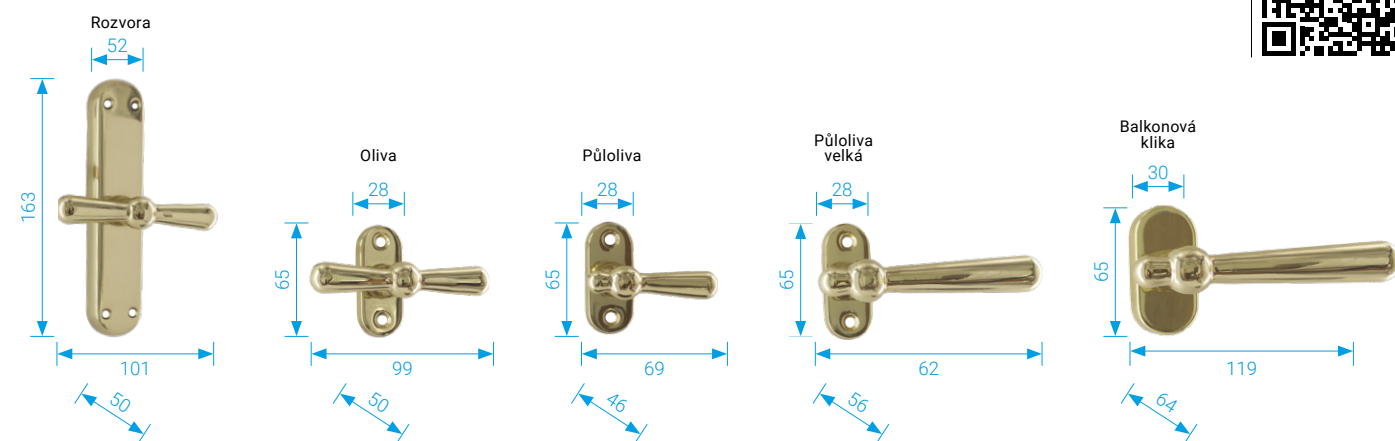

## GAZELLE

Za příplatek lze dodat i s metrickými šrouby M5x16.

**DVS** Surová mosaz

**OFS** Bronz česaný

**DV** Staromosaz

**OLV** Mosaz leštěná

**PŮLOLIVA VELKÁ  
GAZELLE**