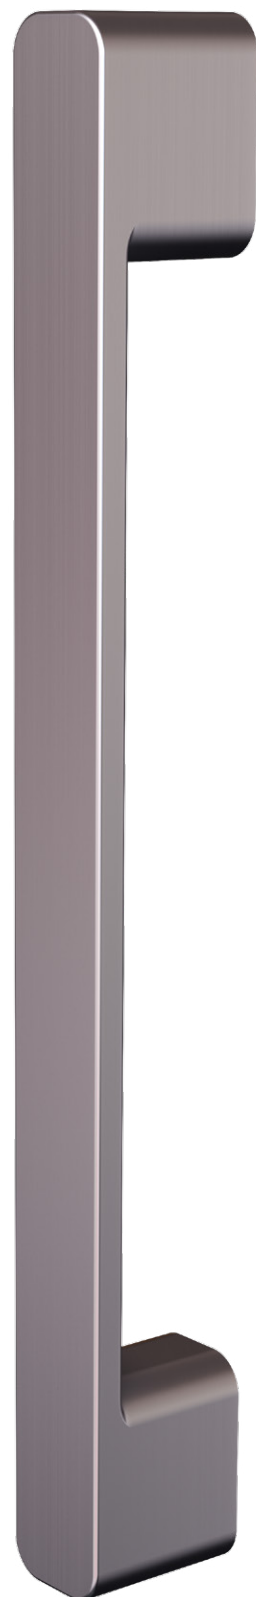

MADLO STELLAR

ONS Nikl matný