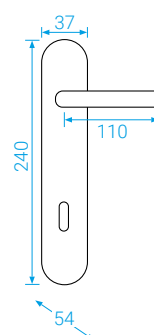

ELEGANT

200 tis.

BB/PZ  
WC  
PZ-LI/RE

OCS Chrom matný

OC Chrom lesklý

ONS Níkl matný

OV Staromosaz

OLV Mosaz leštěná