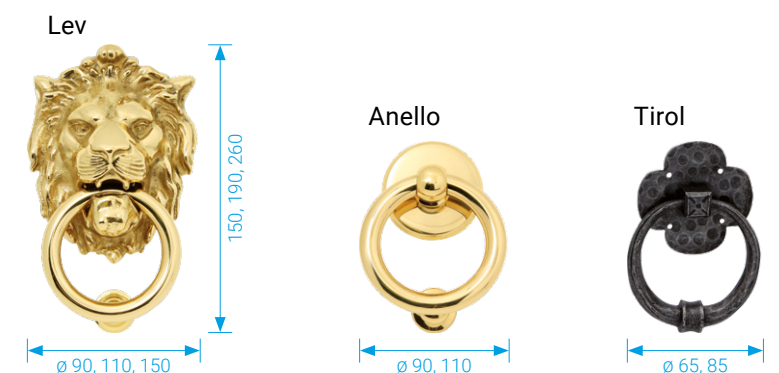

## ČÍSLICE A PÍSMENA NEREZ ČERNÁ

Povrch	typ provedení	obj. číslo
ČERNÁ	„B“ 150 mm	C2180B0B
ČERNÁ	„C“ 150 mm	C2180B0C
ČERNÁ	„D“ 150 mm	C2180B0D
ČERNÁ	„0“ 150 mm	C2180B00
ČERNÁ	„1“ 150 mm	C2180B01
ČERNÁ	„2“ 150 mm	C2180B02
ČERNÁ	„3“ 150 mm	C2180B03
ČERNÁ	„4“ 150 mm	C2180B04
ČERNÁ	„5“ 150 mm	C2180B05
ČERNÁ	„6“ 150 mm	C2180B06
ČERNÁ	„7“ 150 mm	C2180B07
ČERNÁ	„8“ 150 mm	C2180B08
ČERNÁ	„9“ 150 mm	C2180B09
ČERNÁ	„/“ 150 mm	C2180B09

## KLEPADLA

Povrch	typ provedení	obj. číslo
OLV	Anello Ø 110 mm	BE01102B00
K	Tirol Ø 65 mm	HA115006
K	Tirol Ø 85 mm	HA115002
OFS	Lev 150x90 mm	BE0158P00
OLV	Lev 150x90 mm	BE0152P00
OFS	Lev 190x110 mm	BE0158M00
OLV	Lev 190x110 mm	BE0152M00
OFS	Lev 260x150 mm	BE0158G00
OLV	Lev 260x150 mm	BE0152G00