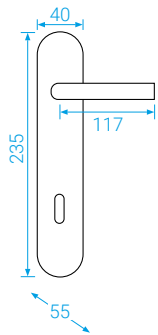

VENEZIA

200 tis.

BB/PZ
WC
PZ-LI/RE