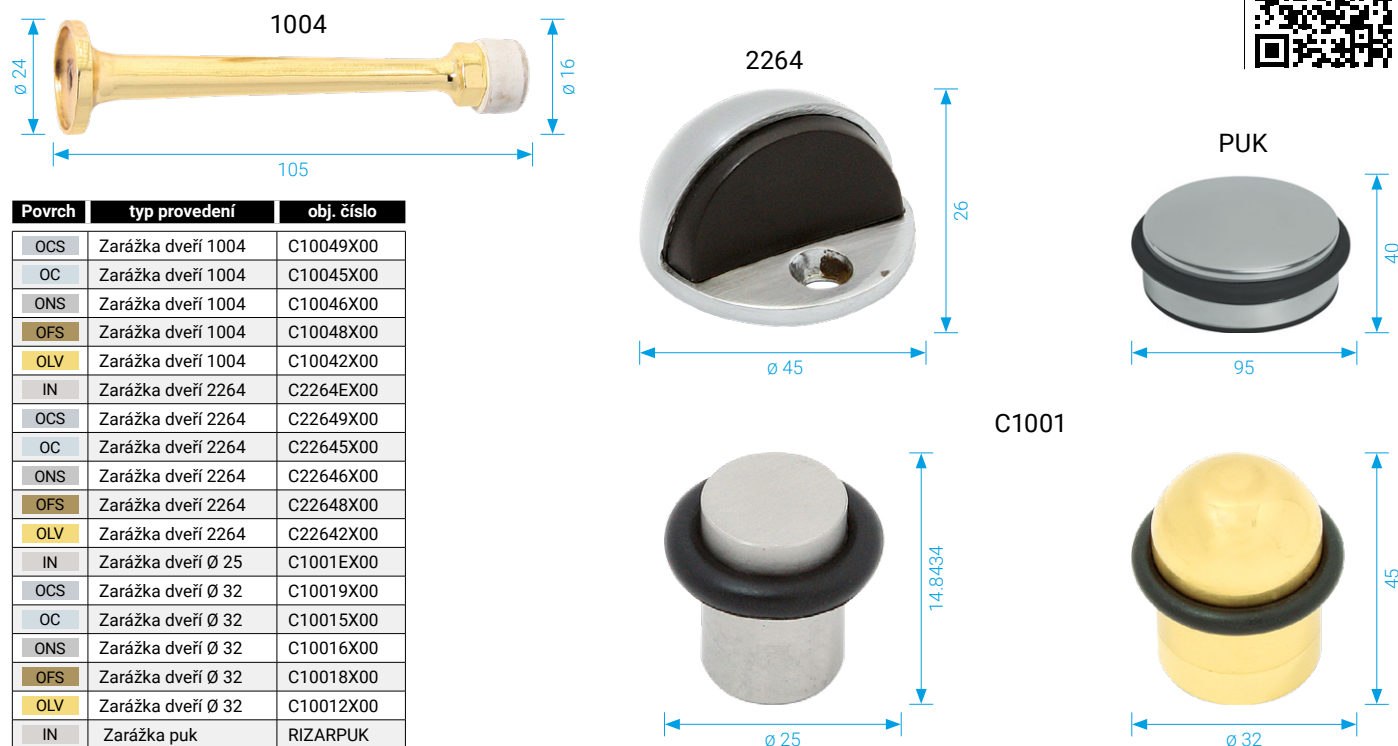

ZARÁŽKA DVEŘÍ

Povrch	typ provedení	obj. číslo
OCS	Zarážka dveří 1004	C10049X00
OC	Zarážka dveří 1004	C10045X00
ONS	Zarážka dveří 1004	C10046X00
OFS	Zarážka dveří 1004	C10048X00
OLV	Zarážka dveří 1004	C10042X00
IN	Zarážka dveří 2264	C2264EX00
OCS	Zarážka dveří 2264	C22649X00
OC	Zarážka dveří 2264	C22645X00
ONS	Zarážka dveří 2264	C22646X00
OFS	Zarážka dveří 2264	C22648X00
OLV	Zarážka dveří 2264	C22642X00
IN	Zarážka dveří Ø 25	C1001EX00
OCS	Zarážka dveří Ø 32	C10019X00
OC	Zarážka dveří Ø 32	C10015X00
ONS	Zarážka dveří Ø 32	C10016X00
OFS	Zarážka dveří Ø 32	C10018X00
OLV	Zarážka dveří Ø 32	C10012X00
IN	Zarážka puk	RIZARPUK

ZARÁŽKA OKENNÍ

Povrch	typ provedení	obj. číslo
OCS	Okenní zarážka	81990090
OC	Okenní zarážka	81990050
ONS	Okenní zarážka	81990060
OLV	Okenní zarážka	81990010
OFS	Okenní zarážka	81990030
BÍLÁ	Okenní zarážka	81990070
OV	Okenní zarážka	81990040