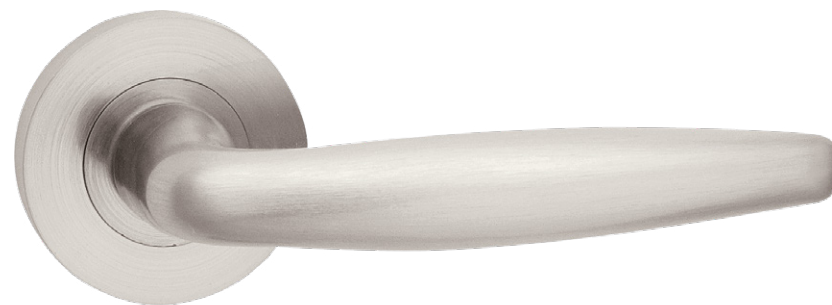

ELEMENT-R

ONS ELEMENT-R
Nikl matný

200 tis. KR

BB/PZ
WC
PZ-LI/RE