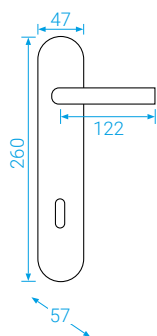

SVEVA

Možno v rozteči 72, 90, 92

PZ L/R
K PZ-LI/RE

TITAN

Možno v rozteči 72, 90, 92

PZ L/R
K PZ-LI/RE

SVEVA+

Možno v rozteči 72, 90, 92

PZ L/R
K PZ-LI/RE

TITAN+

Možno v rozteči 72, 90, 92

PZ L/R
K PZ-LI/RE