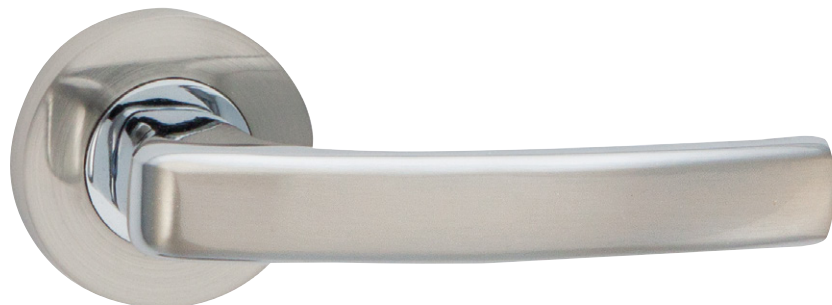

GABRI-R

OCN GABRI-R
Chrom lesk / Nikl mat

200 tis. KR

BB/PZ
WC
PZ-LI/RE