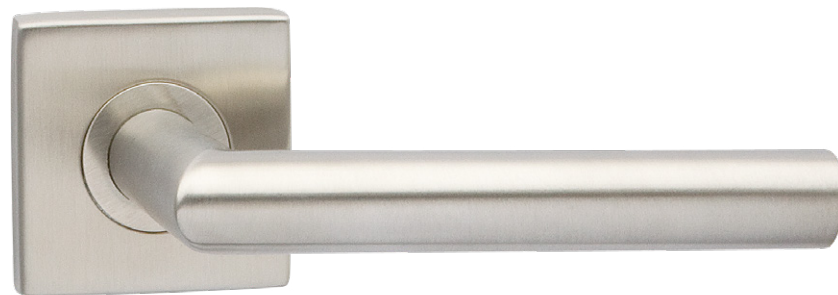

VISION-S III

IN VISION-S III
Nerez

200 tis. KR

BB/PZ
WC
PZ-LI/RE