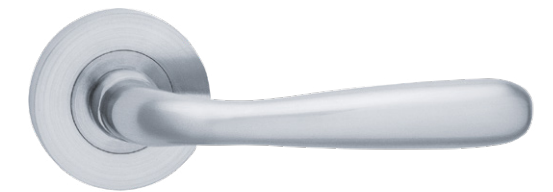

OCS Chrom matný