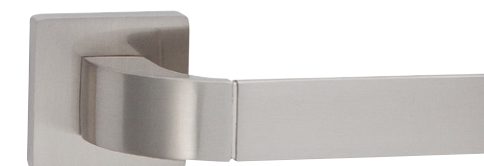

## VERA-S

**Č** VERA-S  
Černá

200 tis. KR

BB/PZ  
WC

**OFS** Bronz česaný

**ONS** Nikl matný