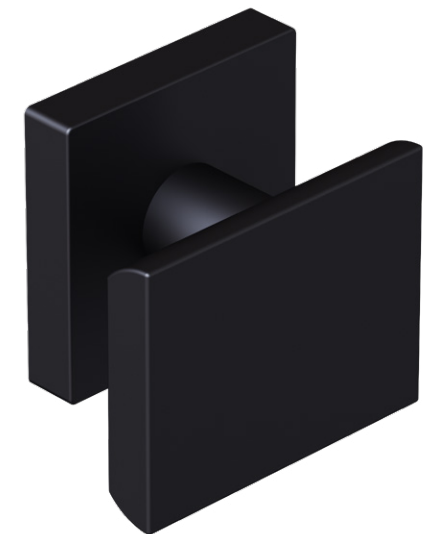

ZOE-R

200 řis. KR

BB/PZ
WC

Č ZOE-R
Černá

DFS Bronz česaný

ONS Nikl matný

ATHENA-S

KOULE BRIT

Samostatná koule bez rozety na vyžádání.
Varianty provedení levá, pravá, pevná, otočná.

Titan KOULE BRIT
Titan

Č Černá

ONS Nikl matný

KOULE BRIT