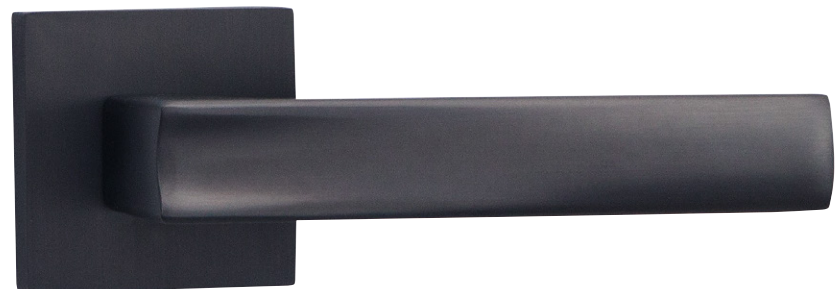

ATHENA-S

Č ATHENA-S
Černá