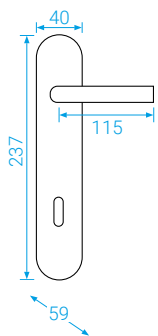

ZEUS

200 tis.

BB/PZ
WC
PZ-LI/RE

ONS ZEUS
Níkl matný