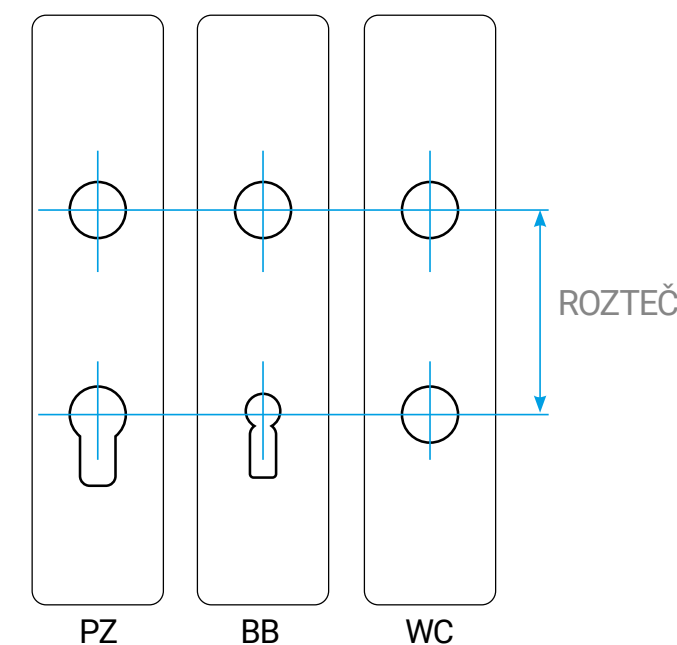

### 3. KOMBINACE KOVÁNÍ

Ne všechny dveře vyžadují kliku. Jakou kombinaci dveřního kování opravdu potřebujete?

Klika klika

Klika koule

### 3. ORIENTACE KOVÁNÍ

Rozhodnutí, zda objednáte levou nebo pravou kliku, je jedna z mála věcí, které musíte stanovit samostatně a dobře. Pro rozhodnutí je jednoduchá poučka - pokud na kliku sáhnete pravou rukou, jedná se o kliku pravou. Stejně tak levou kliku budete vždy otvírat rukou levou. Pokud dokážete otvírat pravou rukou levou kliku, děláte to špatně nebo stojíte zády ke dveřím. Abychom dostáli instruktážním zásadám, raději ještě uvedeme upřesňující grafiky, které vám jistě pomohou nejlépe:

#### CO JE TO ROZTEČ ŠTÍTOVÉHO KOVÁNÍ?

Jedná se o vzdálenost osy kliky a klíče vašich dveří. Tento údaj je zcela zásadní pro nákup správného štítového kování. Nejběžnější rozteče jsou 72 a 90 mm, u bezpečnostního kování mohou být i 92 mm.