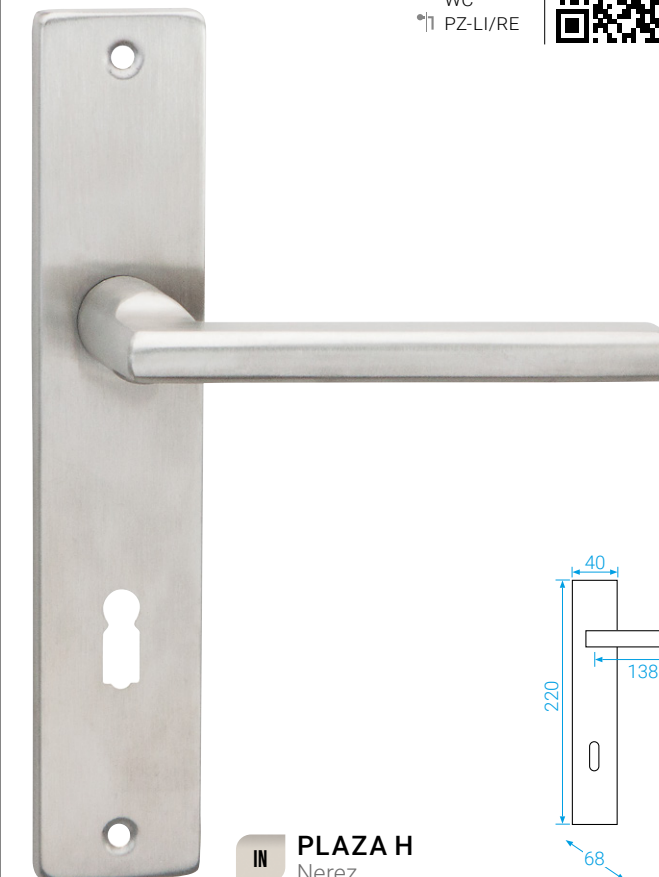

PLAZA H

200 tis.

BB/PZ
WC
PZ-LI/RE

IN PLAZA H
Nerez