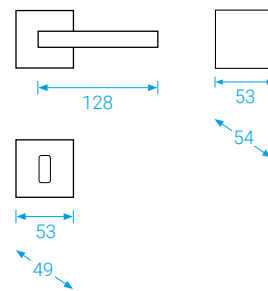

ONS Nikl matný

Ochrana a styl se spojují
v našem rozetovém
kování.

Kristina Zoda