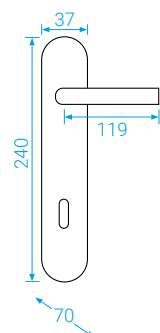

GAZELLE
surová mosaz