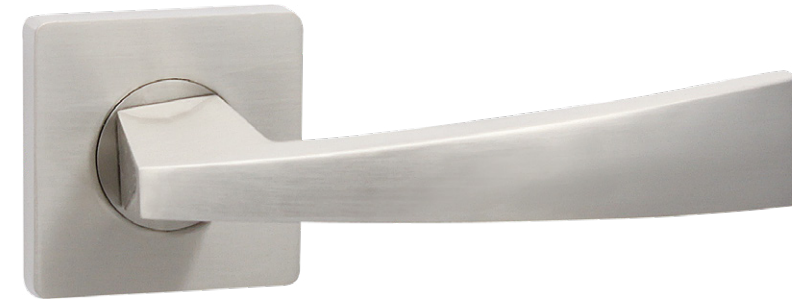

BEATA-S

ONS BEATA-S
Nikl matný