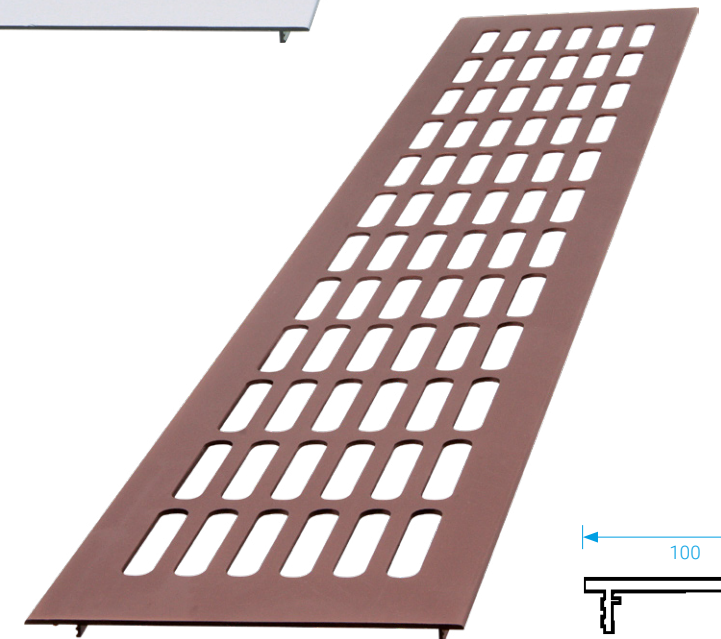

VHOZY NA DOPISY

Vittoria

Povrch	typ provedení	obj. číslo
ONS	Vittoria 255x74 mm	FB0255766
OFS	Vittoria 255x74 mm	FB0255768
OLV	Vittoria 255x74 mm	FB0255762
K	Bernard 285x85 mm	HA121009
K	Rustikal 285x85 mm	HA121007

Bernard

Rustikal