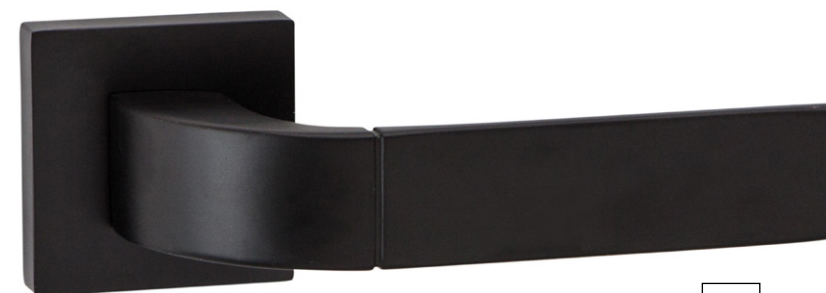

## VERA-S

**Č** VERA-S  
Černá

200 tis. KR

BB/PZ  
WC

**OFS** Bronz česaný

**ONS** Nikl matný