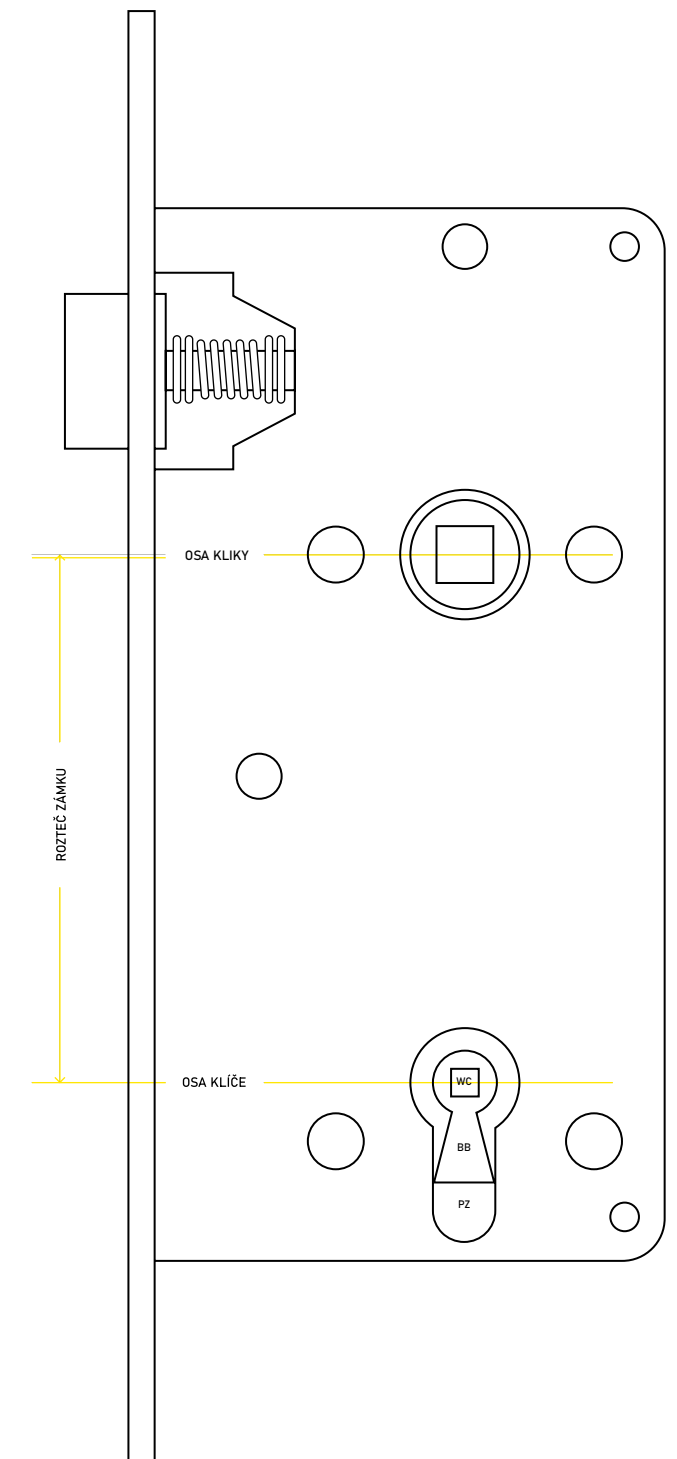

VÝBĚR ŠTÍTOVÉHO KOVÁNÍ

Při volbě štítového kování je nutné změřit rozteč – jedná se o vzdálenost mezi otvorem pro kliku a otvorem pro klíč. Nejběžnější rozteče jsou 72mm a 90mm, u bezpečnostního kování 92mm.