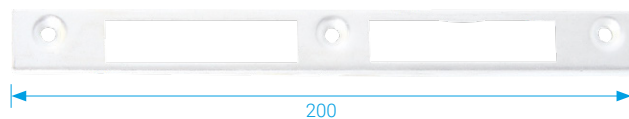

ZADLABACÍ ZÁMKY | PROTIPLECH