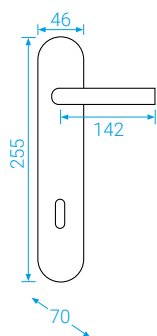

### C501

Bezpečnostní štítové kování ■ Možno v rozteči 72 a 90

MPZ L/R  
PZ-LI/RE

**IN C501**  
Nerez