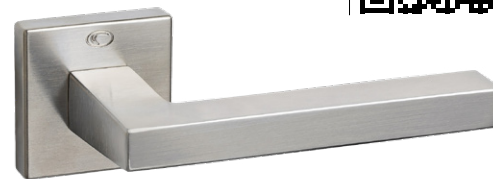

ONS Nikl matný

1 mil. KR

BB/PZ
WC