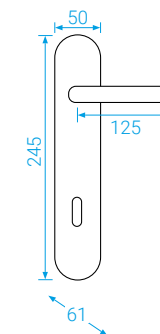

ALT-WIEN

Možno v rozteči 72, 90, 92

PZ
KPZ-LI/RE

ALT-WIEN+

Možno v rozteči 72, 90, 92

PZ
KPZ-LI/RE

C101

Možno v rozteči 72 a 90

PZ-LI/RE

C201

Možno v rozteči 72 a 90

PZ-LI/RE