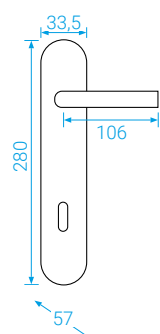

### ALT-WIEN+

Možno v rozteči 72, 90, 92

**OFS** ALT-WIEN+  
Bronz česaný

**OLV** Mosaz leštěná

**OV** Staromosaz

PZ  
KPZ-LI/RE