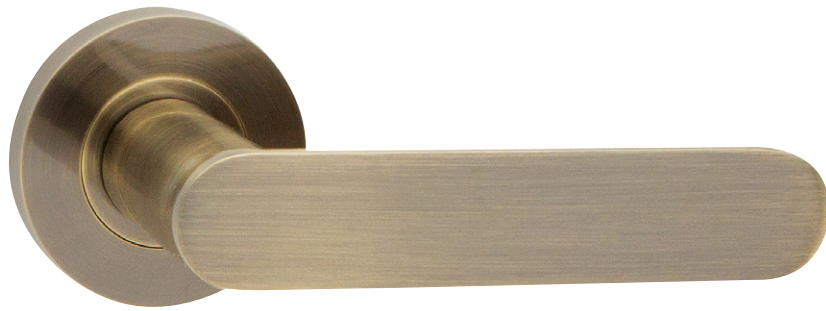

DFS Bronz česaný