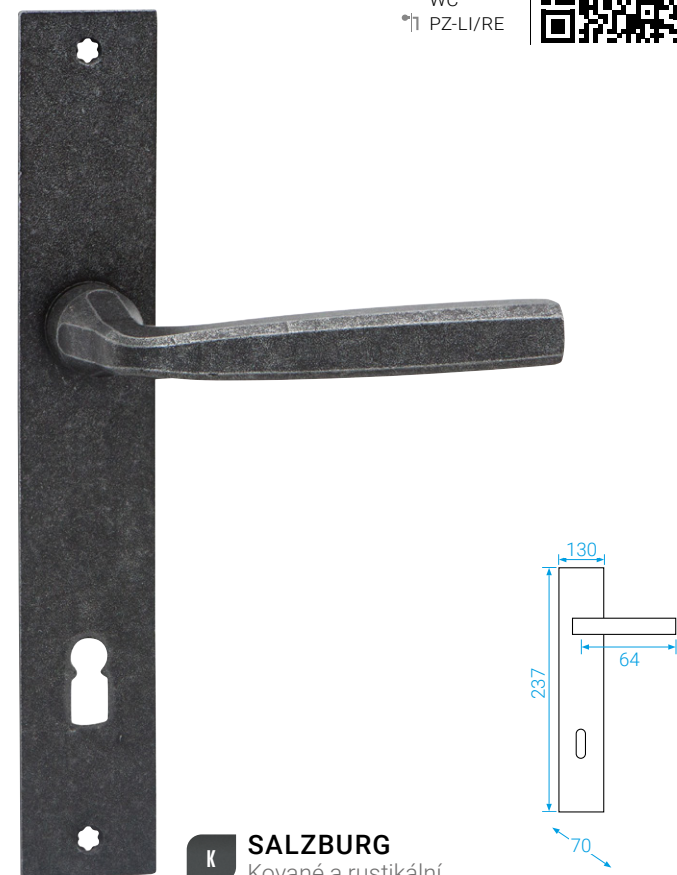

SALZBURG

BB/PZ
WC
PZ-LI/RE

SALZBURG
Kované a rustikální