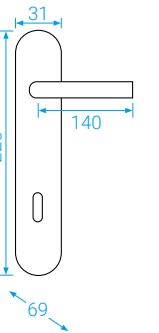

UFO SLIM

200 tis.

BB/PZ
WC
PZ-LI/RE

UFO
Nerez

VISION

200 tis.

BB/PZ
WC
PZ-LI/RE

VISION
Nerez