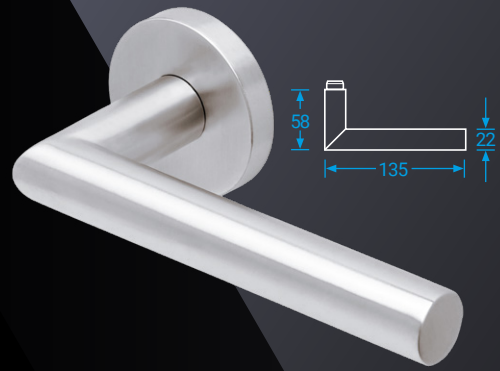

Vision

Ufo

Loft

LOFT-KRÁTKÝ ŠTÍT

PullBloc 3.0

U krátkého štítu pouze rozteč 72 mm

IN Nerez

Kovová vratná pružina
Metal spring

Objektové kování
Hardware for object

1 mil. Testováno na životnost 1 milion cyklu
Tested for 1 milion cycles

Fixační kovové výstupky
Fixing metal pins

Rychlá montáž
Quick assembly

Kuličkové ložisko
Ball-bearing/Fixing metal pins

- Vhodné pro kategorii použití 4
- Kuličkové ložisko v obou rozetech
- Testováno na životnost 1 milion cyklů

- Kování se zvýšenou axiální pevností
- Extrémně vysoká odolnost proti korozi
- Záruka 30 let na mechanismus

- Uchycení základny metrickými šrouby
- Větší průměr kliky 22 mm
- Velmi rychlá montáž

PullBloc® 4.1

Bezúdržbová kuličková ložiska z tvrzené oceli zajišťují **nízké tření, tichý chod a velmi dlouhou životnost.**

Základna rozety je vyrobena z **jednoho kusu polyamidu vyztuženého skelnými vlákny** zaručujícími dostatečnou pevnost pouzdra.

Vratné pružiny udržují kliky vždy ve správné poloze.

Fixační výstupky zajišťují **stabilitu a odolnost** proti pootočení.

PRŮMĚR KLIKY **22**

Spojení mezi čtyřhranem, klikou a základnou rozetou je zcela bez vůle.

LOFT-OVÁL

PullBloc 3.0

IN Nerez

LOFT-R

PullBloc 4.1 PullBloc 3.0 SlideBloc

IN Nerez

Kategorie použití	Životnost	Hmotnost dveří	Požární odolnost	Ochrana	Odolnost proti korozi	Bezpečnost	Typ ovládání
4*	7	-	0	1	5	0	B

* ČSN EN 1906, kategorie použití, třída 4: vysoká frekvence používání na dveřích, které jsou předmětem častého hrubého používání, např. fotbalové stadiony, kasárna, veřejné toalety, atd.