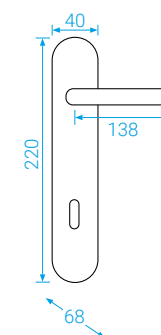

PLAZA

200 tis.

BB/PZ
WC
PZ-LI/RE

IN PLAZA
Nerez