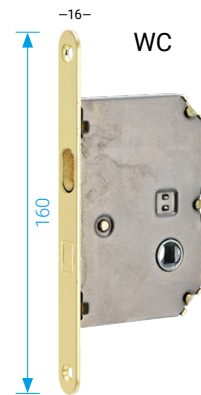

ZADLABACÍ ZÁMKY | NA POSUVNÉ DVEŘE

	Povrch	typ provedení	obj. číslo
☺	OCS	BB 60/160	BT16009X10A
☺	OCS	BB 70/160	BT16009X10B
☺	OC	BB 60/160	BT16005X10A
☺	OC	BB 70/160	BT16005X10B
☺	ONS	BB 60/160	BT16006X10A
☺	ONS	BB 70/160	BT16006X10B
☺	OF	BB 60/160	BT16007X10A
☺	OF	BB 70/160	BT16007X10B
☺	OLV	BB 60/160	BT16001X10A
☺	OLV	BB 70/160	BT16001X10B
☺	OCS	PZ 50/160	BT16209X20A
☺	OCS	PZ 70/160	BT16209X20B
☺	OC	PZ 50/160	BT16205X20B
☺	OC	PZ 70/160	BT16205X20A
☺	ONS	PZ 70/160	BT16206X20B
☺	OF	PZ 70/160	BT16207X20B
☺	OLV	PZ 50/160	BT16201X20A
☺	OLV	PZ 70/160	BT16201X20B
☺	OCS	WC 60/160	BT16109X30A
☺	OCS	WC 70/160	BT16109X30B
☺	OC	WC 60/160	BT16105X30A
☺	OC	WC 70/160	BT16105X30B
☺	ONS	WC 60/160	BT16106X30A
☺	ONS	WC 70/160	BT16106X30B
☺	OF	WC 60/160	BT16107X30A
☺	OF	WC 70/160	BT16107X30B
☺	OLV	WC 60/160	BT16101X30A
☺	OLV	WC 70/160	BT16101X30B