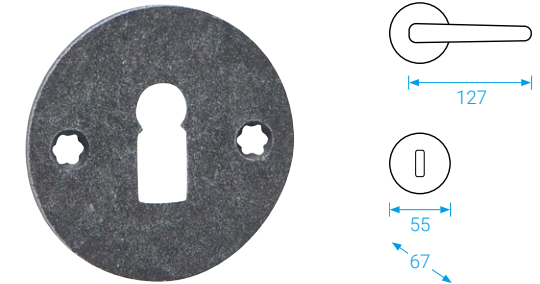

ATLANTIS-R

rustikální

BB/PZ
 WC
 PZ-LI/RE

BADEN-S

BB/PZ
 WC

BADEN-S+

Ochranné rozetové kování

PZ-LI/RE

BURG-R

BB/PZ
 WC

HAMBURG-R

BB/PZ
 WC

HAMBURG-R+

Ochranné rozetové kování

PZ-LI/RE