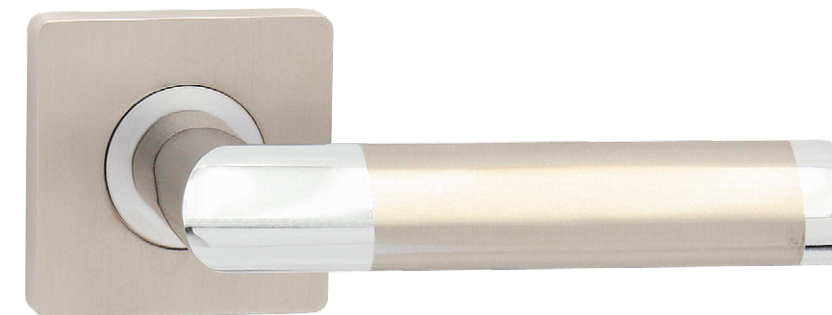

NICOL-S

OCN NICOL-S
Chrom lesk / Nikl mat

200 tis. KR ++

BB/PZ
WC
PZ-LI/RE