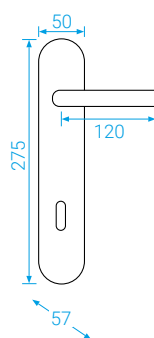

FLORENCE

200 tis.

- BB/PZ
- WC
- PZ-LI/RE

OFS FLORENCE
Bronz česaný