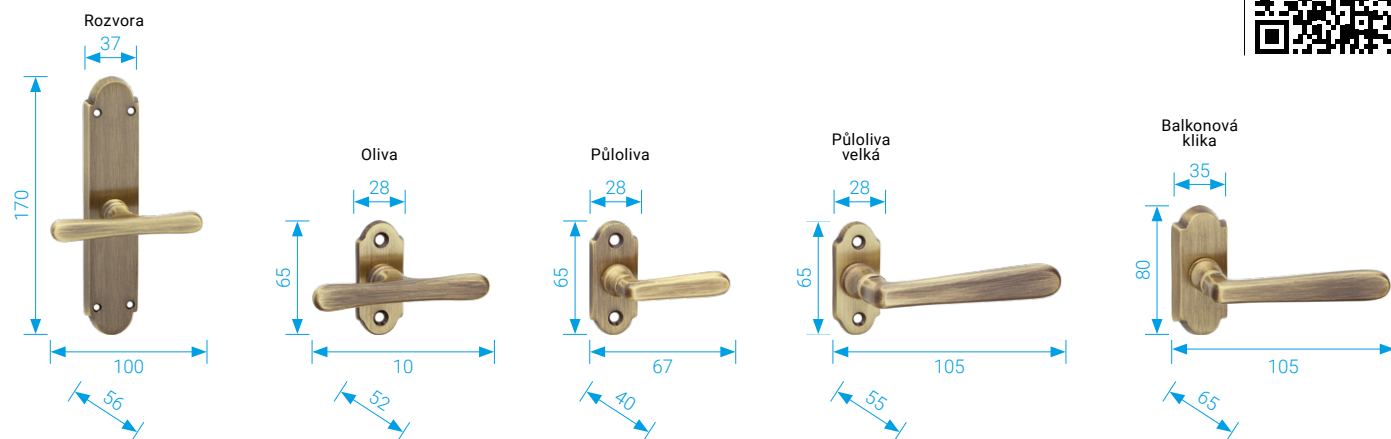

ALT-WIEN

Za příplatek lze dodat i s metrickými šrouby M5x16.