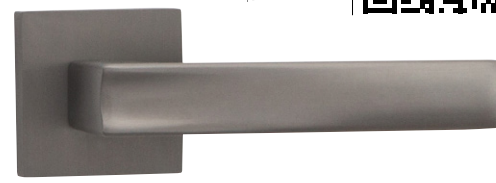

200 tis. KR

BB/PZ
WC
PZ-LI/RE

Titan Titan