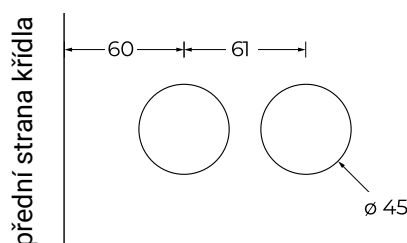

Vrtání sklo zámeček