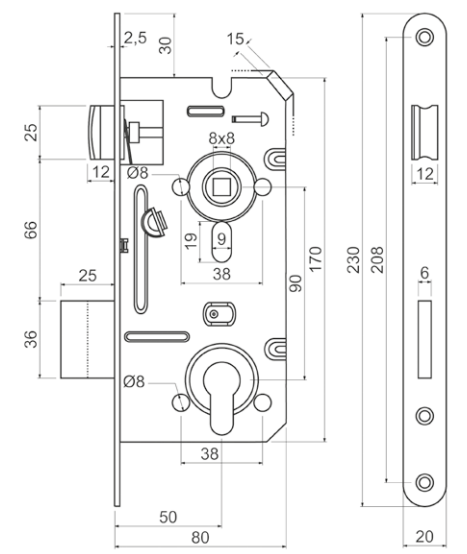

Povrch	typ provedení	obj. číslo
☺	OCS	BB 60/160	BT16009X10A
☺	OCS	BB 70/160	BT16009X10B
☺	OC	BB 60/160	BT16005X10A
☺	OC	BB 70/160	BT16005X10B
☺	ONS	BB 60/160	BT16006X10A
☺	ONS	BB 70/160	BT16006X10B
☺	OF	BB 60/160	BT16007X10A
☺	OF	BB 70/160	BT16007X10B
☺	OLV	BB 60/160	BT16001X10A
☺	OLV	BB 70/160	BT16001X10B
☺	OCS	PZ 50/160	BT16209X20A
☺	OCS	PZ 70/160	BT16209X20B
☺	OC	PZ 50/160	BT16205X20B
☺	OC	PZ 70/160	BT16205X20A
☺	ONS	PZ 70/160	BT16206X20B
☺	OF	PZ 70/160	BT16207X20B
☺	OLV	PZ 50/160	BT16201X20A
☺	OLV	PZ 70/160	BT16201X20B
☺	OCS	WC 60/160	BT16109X30A
☺	OCS	WC 70/160	BT16109X30B
☺	OC	WC 60/160	BT16105X30A
☺	OC	WC 70/160	BT16105X30B
☺	ONS	WC 60/160	BT16106X30A
☺	ONS	WC 70/160	BT16106X30B
☺	OF	WC 60/160	BT16107X30A
☺	OF	WC 70/160	BT16107X30B
☺	OLV	WC 60/160	BT16101X30A
☺	OLV	WC 70/160	BT16101X30B

ZADLABACÍ ZÁMKY | INTERIÉROVÉ

	Povrch	typ provedení	obj. číslo
☺	POZINK	BB 72/60/200	21120740
☺	POZINK	BB 72/80/220	21120640
☺	POZINK	BB 90/60/230	21120840
☺	POZINK	BB 90/80/230	21120540
☺	POZINK	PZ 72/60/200	21120750
☺	POZINK	PZ 72/80/220	21120650
☺	POZINK	PZ 90/60/230	21120850
☺	POZINK	PZ 90/80/230	21120550
☺	POZINK	WC 72/60/200	21120760
☺	POZINK	WC 72/80/220	21120660
☺	POZINK	WC 90/60/230	21120860
☺	POZINK	WC 90/80/230	21120560

ZADLABACÍ ZÁMKY | PROTIPLECH

	Povrch	typ provedení	obj. číslo
☺	POZINK	Protiplech + kapsy	CZP0016P
☺	ŽL. POZ.	Protiplech + kapsy	CZP0012P

ZADLABACÍ ZÁMKY | INTERIEROVÉ

RICHTER

CZECH®