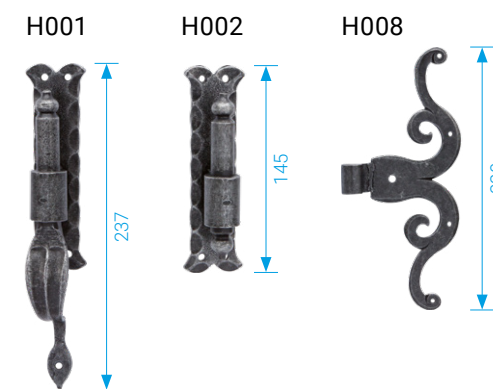

ZÁVĚS KOVANÝ

Povrch	typ provedení	obj. číslo
K	Závěs H001 23 cm dolní	HA129X001
K	Závěs H002 14,5 cm dolní	HA129X002
K	Závěs H008 32 cm horní	HA127X008
K	Závěs H011 42 cm horní	HA127X011
K	Závěs H025 39 cm horní	HA127X025
K	Závěs H027 60 cm horní	HA127X027