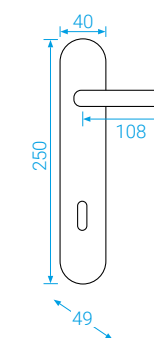

ELEMENT

200 tis.

- BB/PZ
- WC
- PZ-LI/RE

FLORENCE

200 tis.

- BB/PZ
- WC
- PZ-LI/RE

KRISTINA

200 tis.

- BB/PZ
- WC
- PZ-LI/RE

GABRI

200 tis.

- BB/PZ
- WC
- PZ-LI/RE

IKARUS

200 tis.

- BB/PZ
- WC
- PZ-LI/RE

LAURA

200 tis.

- BB/PZ
- WC
- PZ-LI/RE