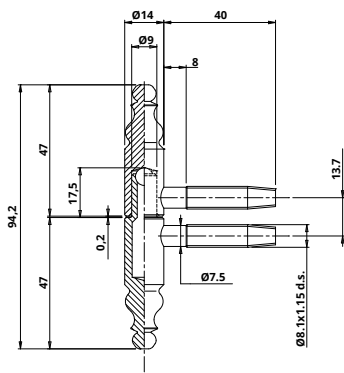

ZÁVĚS 190

Povrch	typ provedení	obj. číslo
POMOS	Závěs 190 13 mm horní	CF1901300006
POMOS	Závěs 190 13 mm spodní	CG1901300006
POBR	Závěs 190 13 mm horní	CF190130BN06
POBR	Závěs 190 13 mm spodní	CG190130BN06
BRONZ	Závěs 190 13 mm horní	CF190130B110
BRONZ	Závěs 190 13 mm spodní	CG190130B112
POMOS	Závěs 190 14 mm horní	CF1901400004
POMOS	Závěs 190 14 mm spodní	CG1901400004
POBR	Závěs 190 14 mm horní	CF190160BN04
POBR	Závěs 190 14 mm spodní	CG190140BN04
POMOS	Závěs 190 16 mm horní	CF1901600002
POMOS	Závěs 190 16 mm spodní	CG1901600002
POBR	Závěs 190 16 mm horní	CF190160BN04
POBR	Závěs 190 16 mm spodní	CG190160BN04
BRONZ	Závěs 190 16 mm horní	CF190160BN04
BRONZ	Závěs 190 16 mm spodní	CG190160BN04