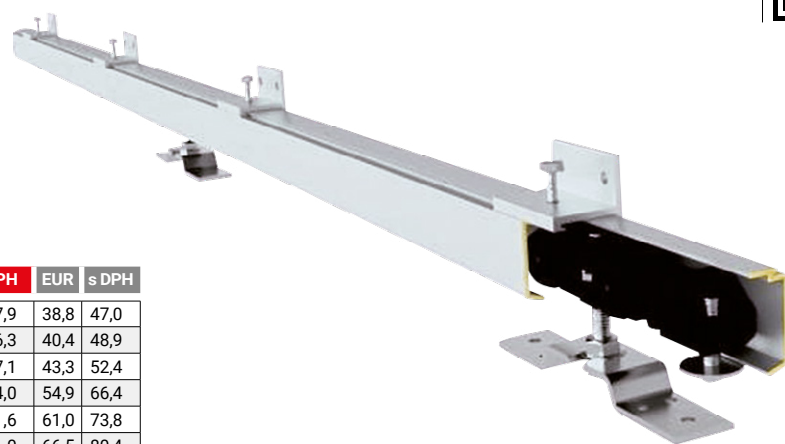

POSUVNÝ SYSTÉM

typ provedení	obj. číslo	CZK	s DPH	EUR	s DPH
SN-150/50 s ložiskem	LE150X50L	990,0	1197,9	38,8	47,0
SN-180/50 s ložiskem	LE180X50L	1030,0	1246,3	40,4	48,9
SN-200/50 s ložiskem	LE20X50L	1105,0	1337,1	43,3	52,4
SN-150/100 s ložiskem	LE150X100	1400,0	1694,0	54,9	66,4
SN-180/100 s ložiskem	LE180X100	1555,0	1881,6	61,0	73,8
SN-200/100 s ložiskem	LE20X100	1695,0	2051,0	66,5	80,4

50 = maximální váha dveří 50 kg
100 = maximální váha dveří 100 kg