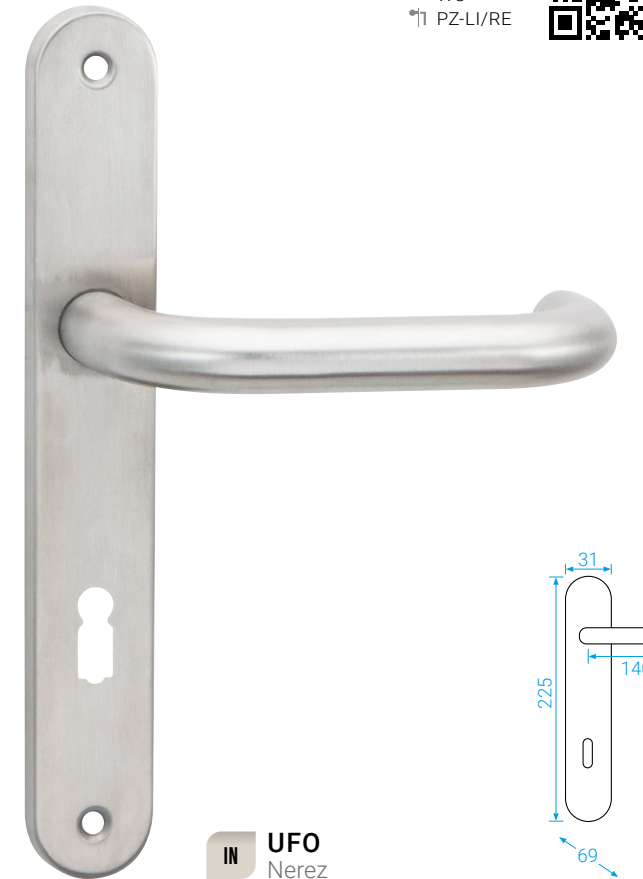

IN UFO
Nerez

UFO SLIM

200 tis.

BB/PZ
WC
PZ-LI/RE