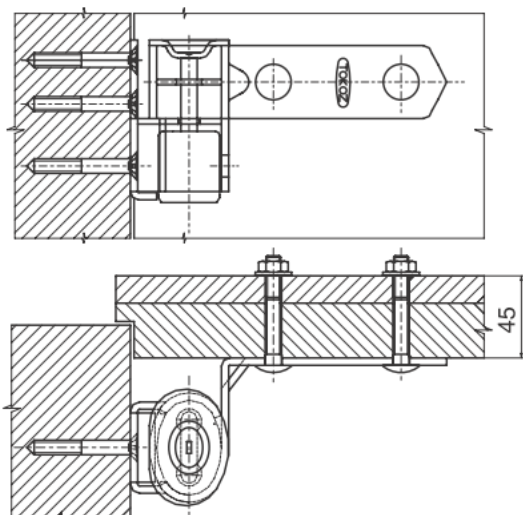

TOKOZ UZ 230+

Montážní návod

Jako montážní šablonu použijte samotný produkt.

TOKOZ a.s., Santiniho 20/26, 591 02 Žďár nad Sázavou 2, Česká republika
tel.: +420 566 802 111, fax: +420 566 802 102, e-mail: mbox@tokoz.cz, www.tokoz.cz