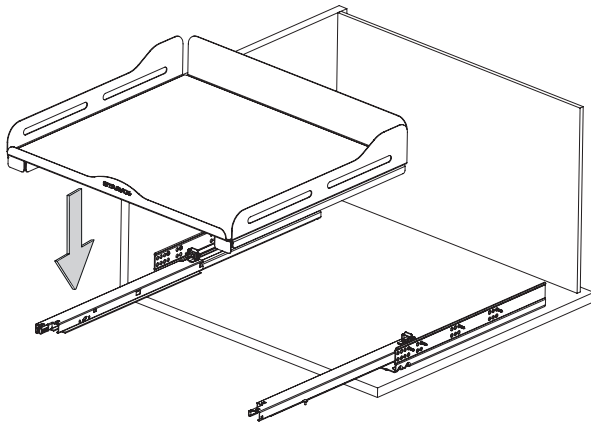

- UNİQUE BAĞIMSIZ ÇİFT AÇILIM GİZLİ RAYLI ÇEKMECE MONTAJ ŞEMASI
- UNİQUE INDEPENDENT DRAWER WITH FULL EXTENSION UNDERMOUNT RAIL MOUNTING INSTRUCTIONS

STARAX

A-1

B-1

C-1

8x
3.5x16

D-1

E-1