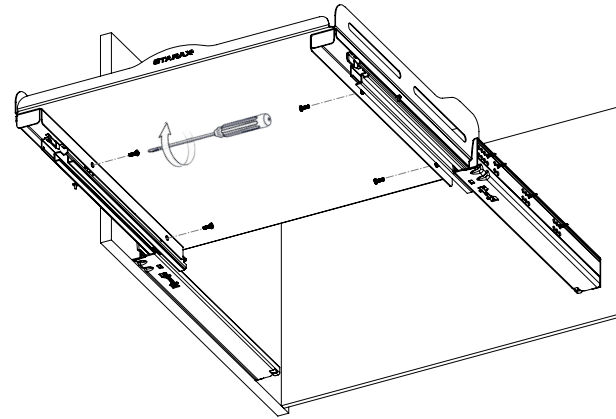

- UNİQUE BAĞIMSIZ ÇİFT AÇILIM GİZLİ RAYLI ÇEKMECE MONTAJ ŞEMASI
- UNİQUE INDEPENDENT DRAWER WITH FULL EXTENSION UNDERMOUNT RAIL MOUNTING INSTRUCTIONS

STARAX

A-1

B-1

C-1

8x
3.5x16

D-1

E-1

4x
M4x15 YSB

F-1