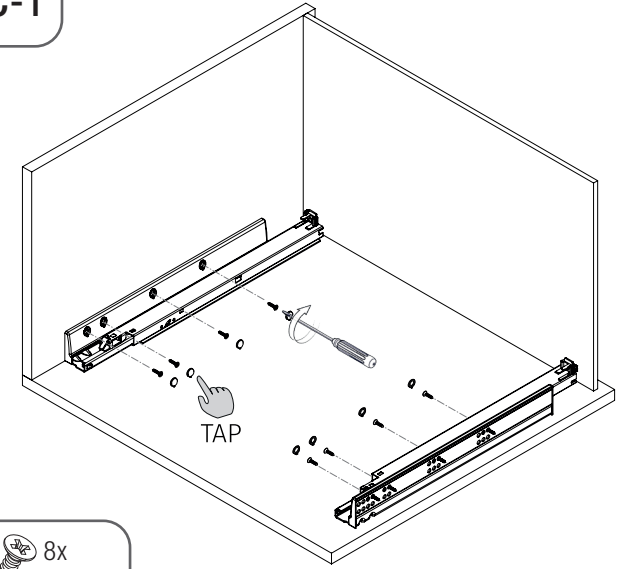

- UNİQUE BAĞIMSIZ ÇİFT AÇILIM GİZLİ RAYLI ÇEKMECE MONTAJ ŞEMASI
- UNİQUE INDEPENDENT DRAWER WITH FULL EXTENSION UNDERMOUNT RAIL MOUNTING INSTRUCTIONS

STARAX

A-1

B-1

C-1

8x
3.5x16

D-1

E-1