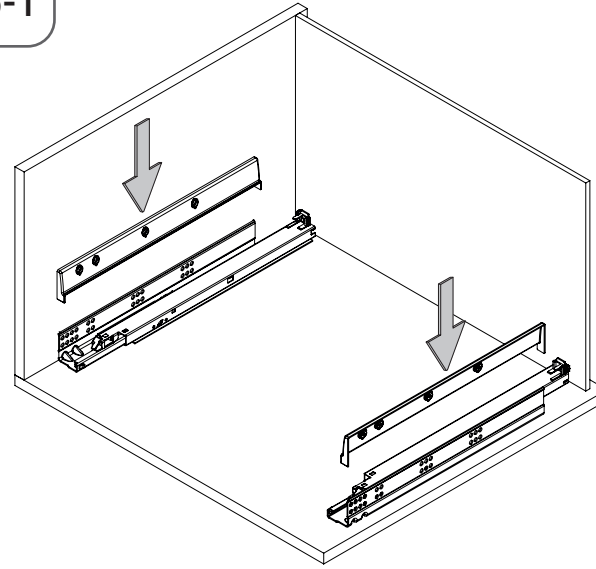

- UNİQUE BAĞIMSIZ ÇİFT AÇILIM GİZLİ RAYLI ÇEKMECE MONTAJ ŞEMASI
- UNİQUE INDEPENDENT DRAWER WITH FULL EXTENSION UNDERMOUNT RAIL MOUNTING INSTRUCTIONS

STARAX

A-1

B-1

C-1

8x
3.5x16

D-1

E-1

4x
M4x15 YSB

F-1