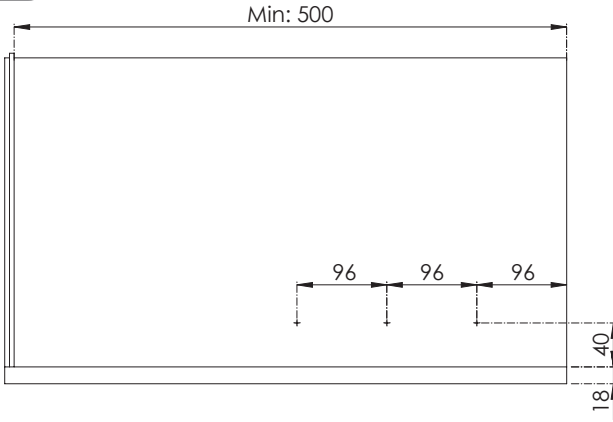

- UNİQUE BAĞIMSIZ ÇİFT AÇILIM GİZLİ RAYLI ÇEKMECE MONTAJ ŞEMASI
- UNİQUE INDEPENDENT DRAWER WITH FULL EXTENSION UNDERMOUNT RAIL MOUNTING INSTRUCTIONS

STARAX

A-1

B-1

C-1

8x
3.5x16

D-1

E-1