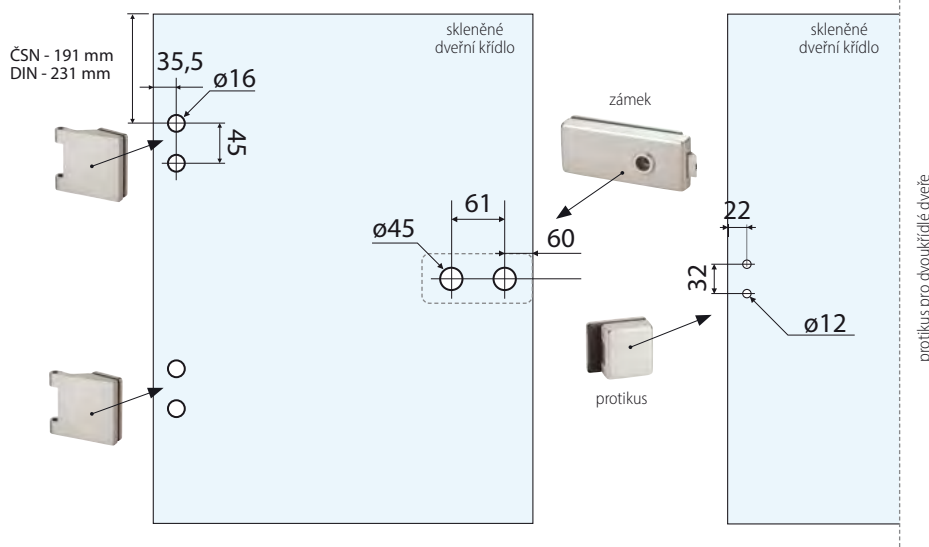

KOVÁNÍ NA SKLO

■ V ceně kliky CARLA, CUBOID (a jiné modely na poptávku)

CM - černý mat povrch na objednávku, příplatek 1000 Kč/SADA.

MOŽNOSTI PŘEVEDENÍ

CENÍK

bez DPH s DPH bez DPH s DPH

DVEŘNÍ ZÁVĚS QUATRO

	bez DPH	s DPH	bez DPH	s DPH
1 BODOVÝ H 6225	PÁR 2300 Kč	2783 Kč	€ 86,80	€ 104,16
2 BODOVÝ H 6325	PÁR 2500 Kč	3025 Kč	€ 94,40	€ 113,28

PŘÍPRAVA SKLA PRO SADU QUATRO

SADA 1

příprava na zámeček a protikus je stejná jako u SADY 2

SADA 2