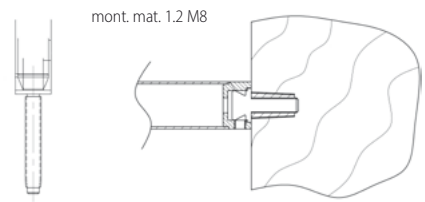

mont. mat. 1.2 M8