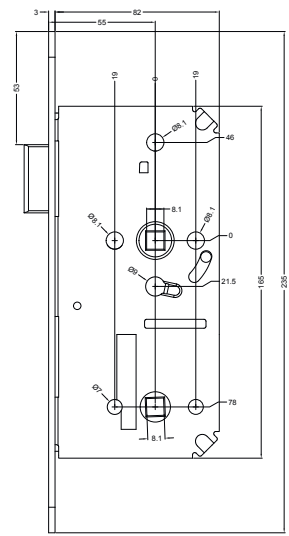

### WC 78 mm