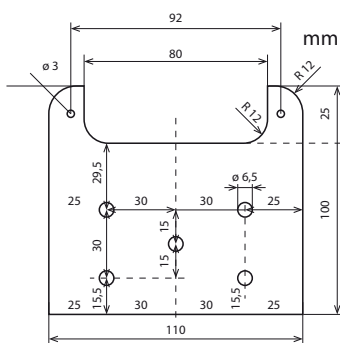

**TWINSTAR  
506**

**TWINSTAR 506  
MONT. DESTIČKA**

IMITACE NEREZ

OCEL

**PIVOTA DX38  
DESIGN**

**MONT. DESTIČKA  
DX1-38**

OCEL

**PIVOTA DX61  
DESIGN**