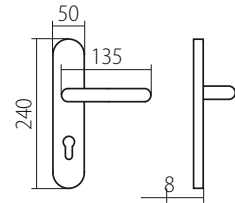

## HARMONIA ROZMĚRY

F9 elox barva nerez

HARMONIA HTSI DEF  
str. 48–49

CM černý mat

HARMONIA HTSI DEF  
str. 48–49

\* Tloušťka štitku s DEF 15mm, bez DEF 12mm  
Prostor pro cylindr. vložku v překrytce DEF 12-18mm