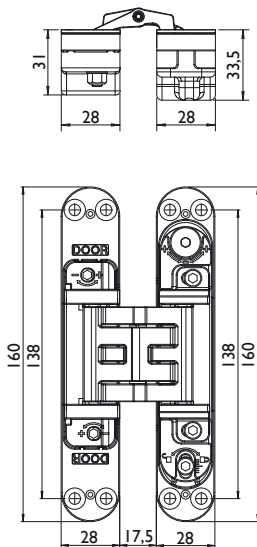

OCEL

**KUBICA  
K5080**

IMITACE NEREZ

**KUBICA  
K8080**

IMITACE NEREZ

**KUBICA K5080 MONT.  
DESTIČKA**

OCEL

**PLASTOVÁ STŘELKA,  
ZÁVORA BB 72 mm**