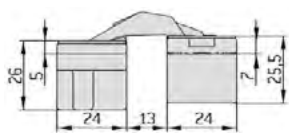

**TWINSTAR
506**