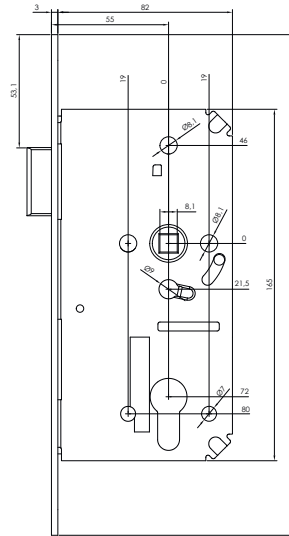

### WC 78 mm