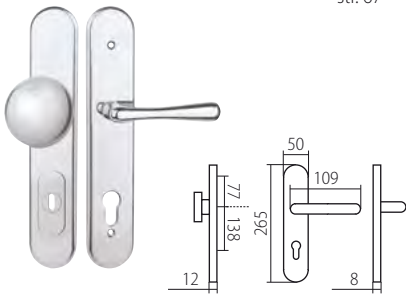

EIDOS HTSI DEF

PŘEHLED MODELŮ KOVÁNÍ DLE POVRCHŮ

CH lesklý chrom

DAVID HTSI 4500 DEF ELEGANT

str. 67