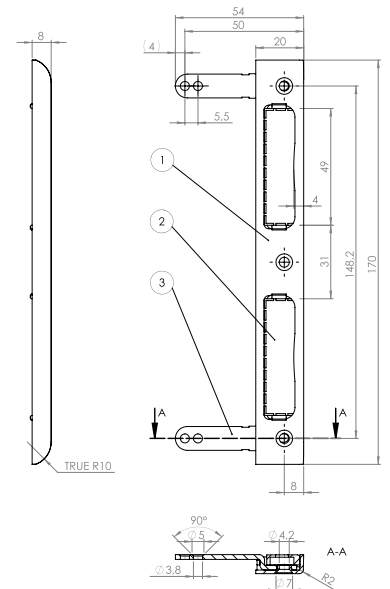

OCEL

vč. upevňovacích plechů ke střednímu dílu zárubně