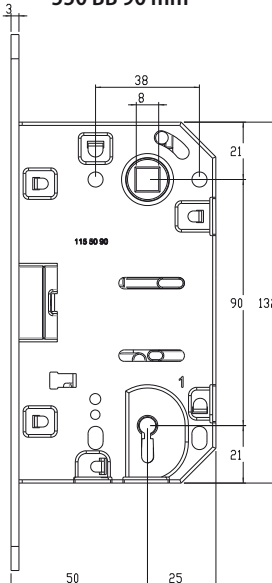

MAGNETICKÝ ZÁMEK B-KLAS

CH-SAT, CM

BB 72 mm

PZ 72 mm

WC 78 mm

MAGNETICKÝ ZÁMEK ST

NI-SAT, CH, CM

550 BB 90 mm

650 PZ 85 mm

750 WC 96 mm

MAGNETICKÝ ZÁMEK

MAGNETICKÝ ZÁMEK DM1

BÍLÁ

ŠEDÁ

ČERNÁ