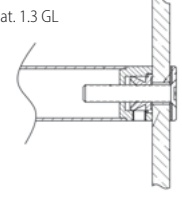

mont. mat. 1.3 GL

mont. mat. 1.1	jednostranná montáž (dřevo, plast, kov) VRUT	
mont. mat. 1.2	jednostranná montáž (dřevo, plast, kov) ŠROUB se samovyřezávacím závitem	na 1 ks madla je potřeba 2 ks
mont. mat. 1.2 M8	jednostranná montáž (dřevo)	na 1 ks madla je potřeba 2 ks
mont. mat. 2.1	párová montáž na dřevěné, plastové dveře	na 1 pár madel je potřeba 2 ks
mont. mat. 2.4 GL	párová montáž na skleněné dveře	na 1 pár madel je potřeba 2 ks
mont. mat. 1.3	jednostranná montáž SKRZ (dřevo, plast, kov)	na 1 ks madla je potřeba 2 ks
mont. mat. 1.3 GL	jednostranná montáž SKRZ (sklo)	na 1 ks madla je potřeba 2 ks

Rozměry pro přípravu dveří k montáži madel na twin.cz