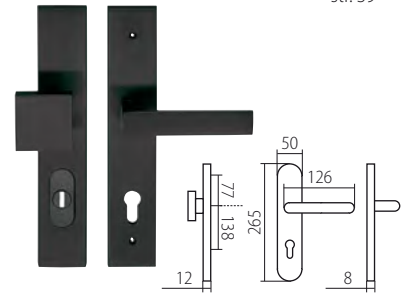

TUKE HTSI DEF
str. 39