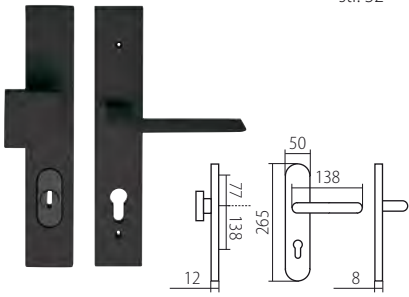

PŘEHLED MODELŮ KOVÁNÍ DLE POVRCHŮ

CM černý mat

BLADE HTSI DEF
str. 32