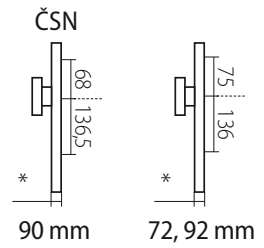

## HARMONIA ROZMĚRY

F9 elox barva nerez

HARMONIA HTSI DEF  
str. 48–49

CM černý mat

HARMONIA HTSI DEF  
str. 48–49

\* Tloušťka štitku s DEF 15mm, bez DEF 12mm  
Prostor pro cylindr. vložku v překrytce DEF 12-18mm