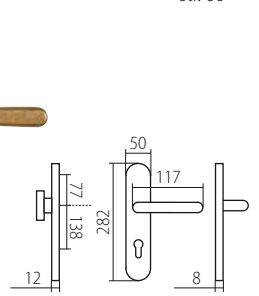

ALT WIEN HTSI W3 DEF
str. 66