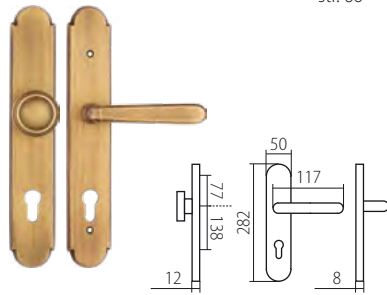

# PŘEHLED MODELŮ KOVÁNÍ DLE POVRCHŮ

A mosaz leštěná lakovaná

ALT WIEN HTSI W3 DEF  
str. 66

DAVID HTSI 4500 DEF ELEGANT  
str. 67

SM státní mosaz

ALT WIEN HTSI W3 DEF  
str. 66

ABR mosaz patina lakovaná

ALT WIEN HTSI W3  
str. 66