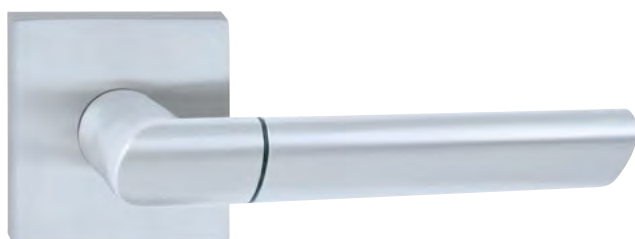

MONICA P 120 HR/EN 1906 TŘ.3

ROZETOVÉ

CH-P chrom perla

MONICA P 120 HR / CH-P

BB	839 Kč	1015 Kč	€ 31,70	€ 38,04
PZ	839 Kč	1015 Kč	€ 31,70	€ 38,04
WC	1090 Kč	1319 Kč	€ 41,20	€ 49,44

2 ROKY

Do vyprodání zásob.

ROZETOVÉ

LEKO ATRAKTIVNÍ KOVÁNÍ