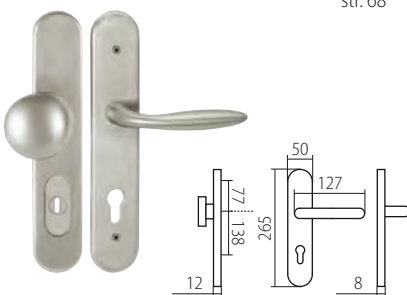

DAVID HTSI 4500 NICOL DEF
str. 68