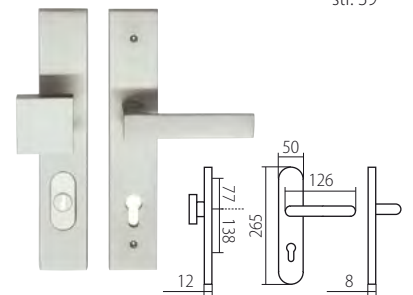

TUKE HTSI DEF
str. 39