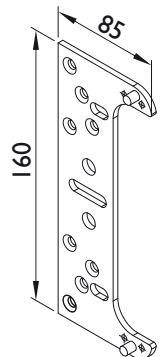

OCEL

**KUBICA  
K5080**

IMITACE NEREZ

**KUBICA  
K8080**

IMITACE NEREZ

**KUBICA K5080 MONT.  
DESTIČKA**

OCEL

**PLASTOVÁ STŘELKA,  
ZÁVORA BB 72 mm**