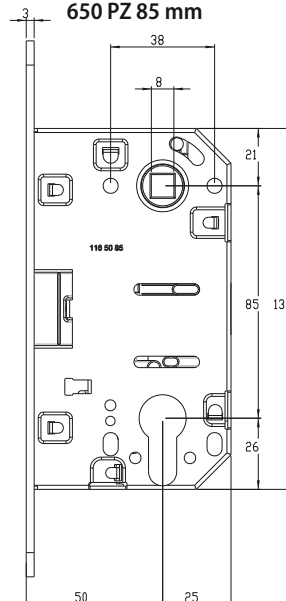

MAGNETICKÝ ZÁMEK B-KLAS

CH-SAT, CM

BB 72 mm

PZ 72 mm

WC 78 mm

MAGNETICKÝ ZÁMEK ST

NI-SAT, CH, CM

550 BB 90 mm

650 PZ 85 mm

750 WC 96 mm

MAGNETICKÝ ZÁMEK

MAGNETICKÝ ZÁMEK DM1

BÍLÁ

ŠEDÁ

ČERNÁ