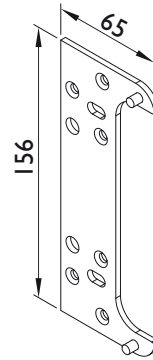

OCEL

**KUBICA  
K5080**

IMITACE NEREZ

**KUBICA  
K8080**

IMITACE NEREZ

**KUBICA K5080 MONT.  
DESTIČKA**

OCEL

**PLASTOVÁ STŘELKA,  
ZÁVORA BB 72 mm**