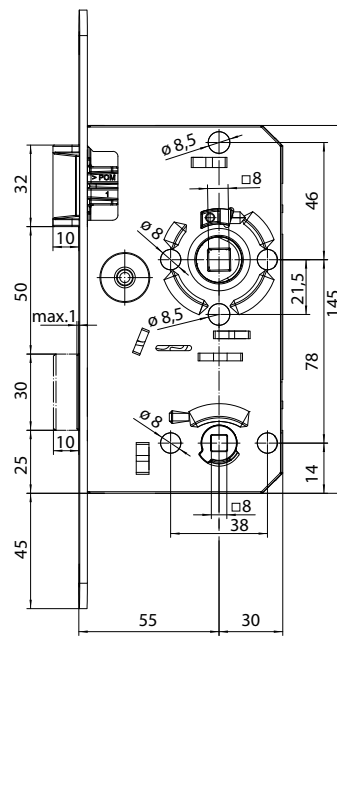

**KOVOVÁ STŘELKA,
ZÁVORA WC 78 mm**