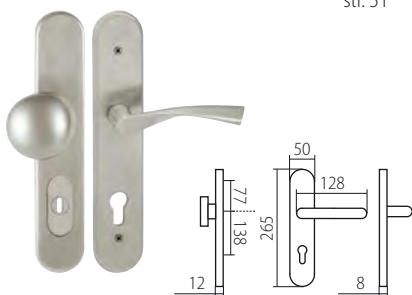

DAVID HTSI 4500 ALA DEF
str. 51