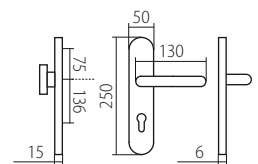

ZEUS HTSI DEF
str. 46