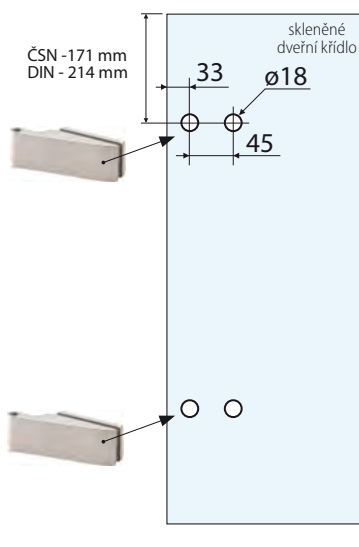

KOVÁNÍ NA SKLO

■ V ceně kliky CARLA, CUBOID (a jiné modely na poptávku)

CM - černý mat povrch na objednávku, příplatek 1000 Kč/SADA.

MOŽNOSTI PŘEVEDENÍ

CENÍK

bez DPH s DPH bez DPH s DPH

DVEŘNÍ ZÁVĚS QUATRO

	bez DPH	s DPH	bez DPH	s DPH
1 BODOVÝ H 6225	PÁR 2300 Kč	2783 Kč	€ 86,80	€ 104,16
2 BODOVÝ H 6325	PÁR 2500 Kč	3025 Kč	€ 94,40	€ 113,28

PŘÍPRAVA SKLA PRO SADU QUATRO

SADA 1

příprava na zámeček a protikus je stejná jako u SADY 2

SADA 2