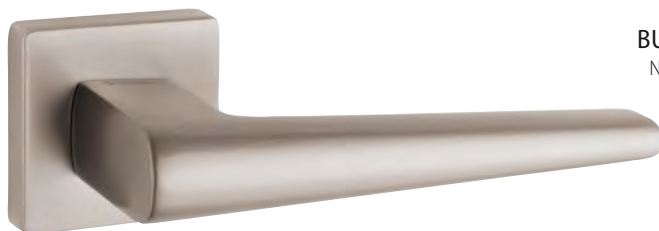

BB

PZ

WC

www.twin.cz/butto

ROZMĚRY KOVÁNÍ  
NALEZNETE NA STR. 9

**BUTTO HA 169 HR**

NI-SAT-MAT matný nikel

NI-SAT-A matný nikel antracit