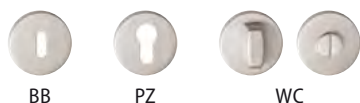

BB

PZ

WC

LOFT H 1803 M3/EN 1906 TŘ. 3

E matná nerez