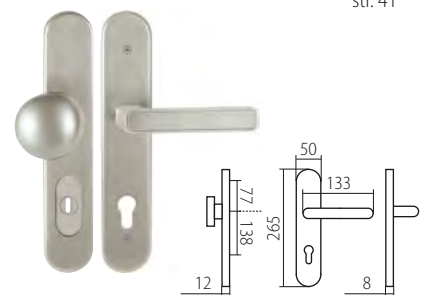

DAVID HTSI 4500 INNER DEF
str. 41