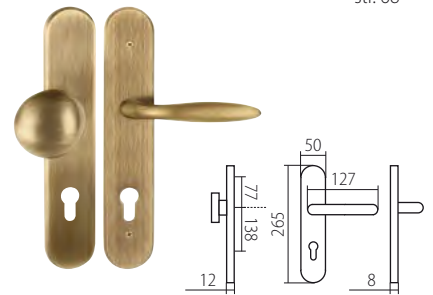

DAVID NICOL HTSI 4500
str. 68