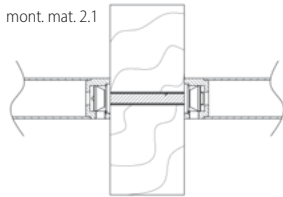

mont. mat. 2.1