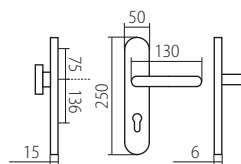

ZEUS KLESO HTSI DEF
str. 55