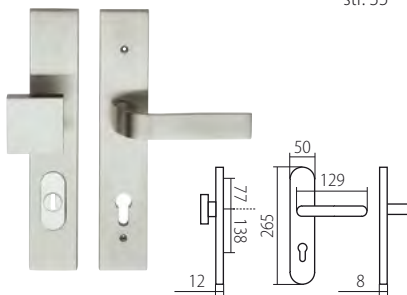

EIDOS HTSI DEF
str. 35