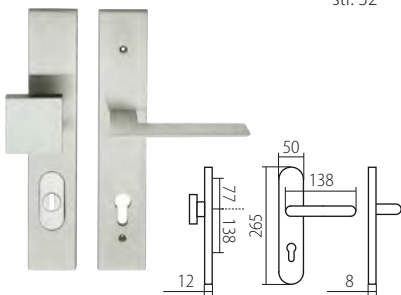

BLADE HTSI DEF
str. 32