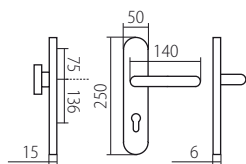

ZEUS CARLA HTSI DEF
str. 52