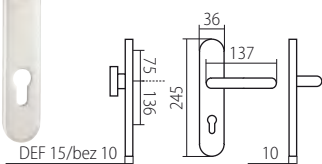

KLEOPATRA DEF
str. 48–49