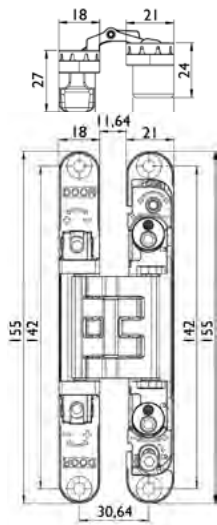

**KUBICA
K2460**

**KUBICA K2460 MONT.
DESTIČKA**

**KUBICA K5080 MONT.
DESTIČKA**