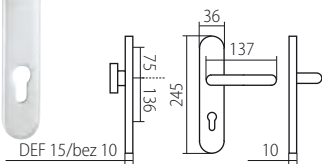

KLEOPATRA DEF
str. 48–49