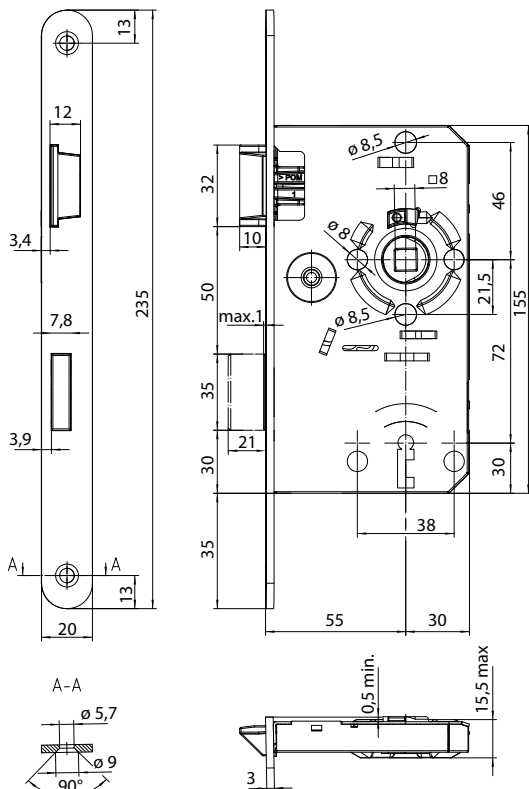

**KOVOVÁ STŘELKA,
ZÁVORA BB/PZW 72 MM**