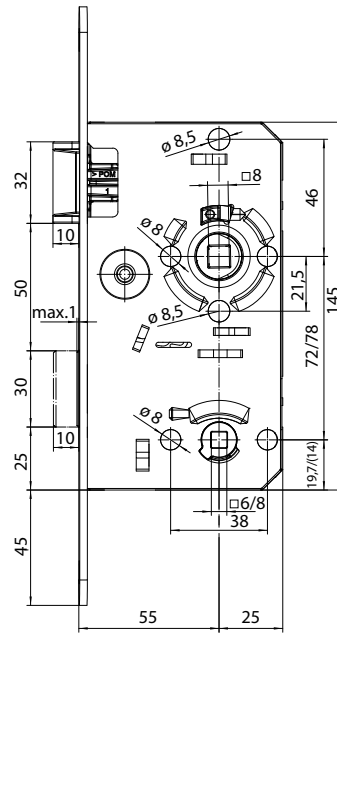

IMITACE NEREZ