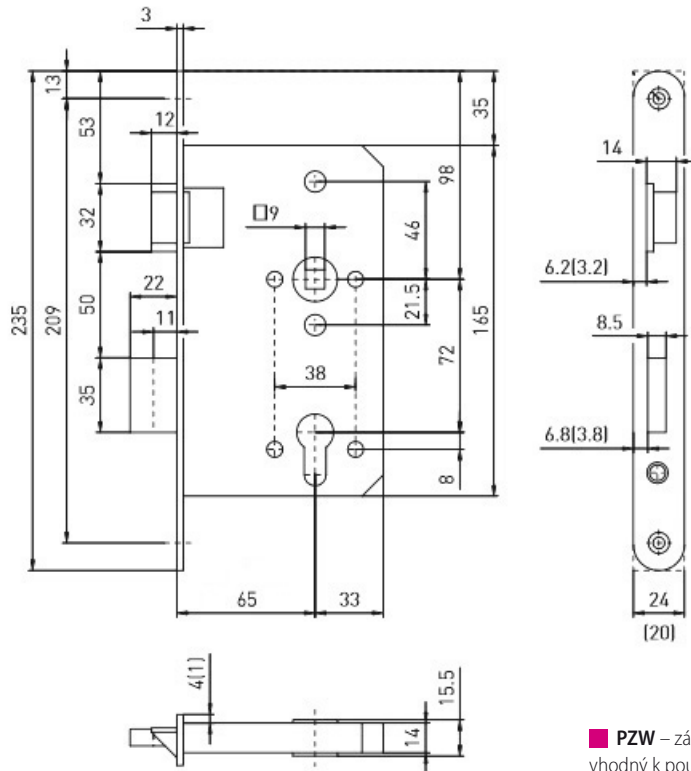

PROTIPOŽÁRNÍ ZÁMEK 1000 PZW 65/72/20/0/9

■ PZW – zámek s pákou,
vhodný k použití koule/klika

PANIKOVÉ ZÁMKY

TWIN BMH
1013