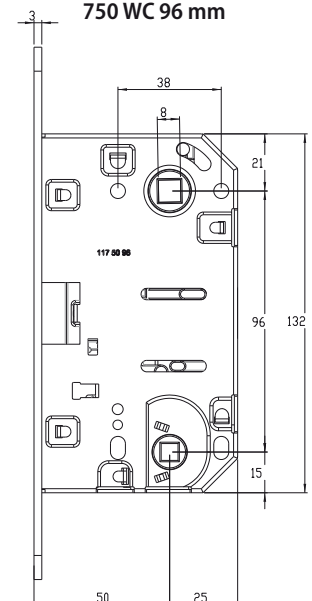

MAGNETICKÝ ZÁMEK B-KLAS

CH-SAT, CM

BB 72 mm

PZ 72 mm

WC 78 mm

MAGNETICKÝ ZÁMEK ST

NI-SAT, CH, CM

550 BB 90 mm

650 PZ 85 mm

750 WC 96 mm

MAGNETICKÝ ZÁMEK

MAGNETICKÝ ZÁMEK DM1

BÍLÁ

ŠEDÁ

ČERNÁ