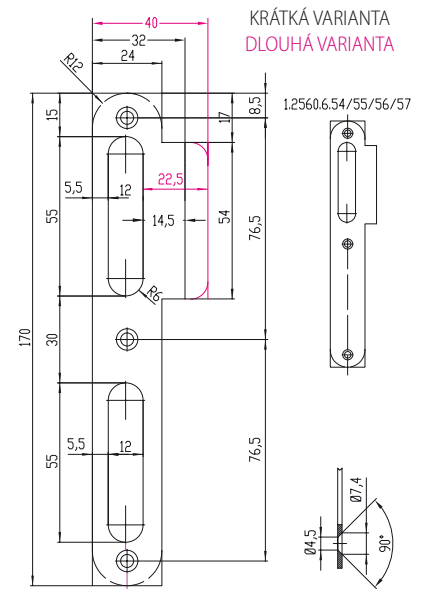

**PROTIPLECH PRO BEZFALCOVÉ DVEŘE
KRÁTKÝ / DLOUHÝ
PROTIPLECH PRO BEZFALCOVÉ DVEŘE
NEREZ**

**PLASTOVÁ MISKA
MĚLKÁ**

**PLASTOVÁ MISKA
HLUBOKÁ**