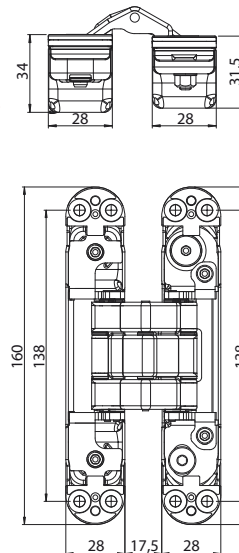

OCEL

**KUBICA  
K5080**

IMITACE NEREZ

**KUBICA  
K8080**

IMITACE NEREZ

**KUBICA K5080 MONT.  
DESTIČKA**

OCEL

**PLASTOVÁ STŘELKA,  
ZÁVORA BB 72 mm**