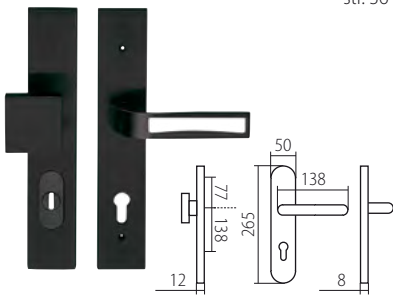

VISTA HTSI DEF
str. 36