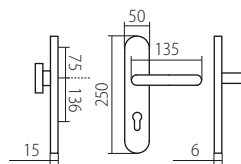

PŘEHLED MODELŮ KOVÁNÍ DLE POVRCHŮ

F1 elox stříbrný

F4 elox bronz

HARMONIA ROZMĚRY

F9 elox barva nerez

CM černý mat

* Tloušťka štitku s DEF 15mm, bez DEF 12mm
Prostor pro cylindr. vložku v překrytce DEF 12-18mm

F1 elox stříbrný

F9 elox barva nerez