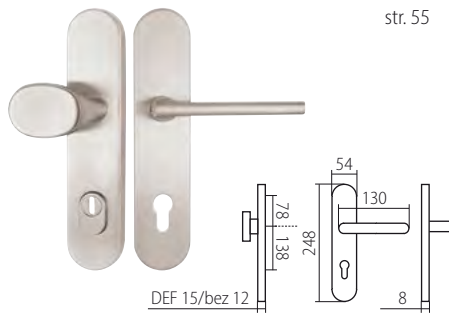

COLUMBUS KLESO H 2087KS DEF
str. 55