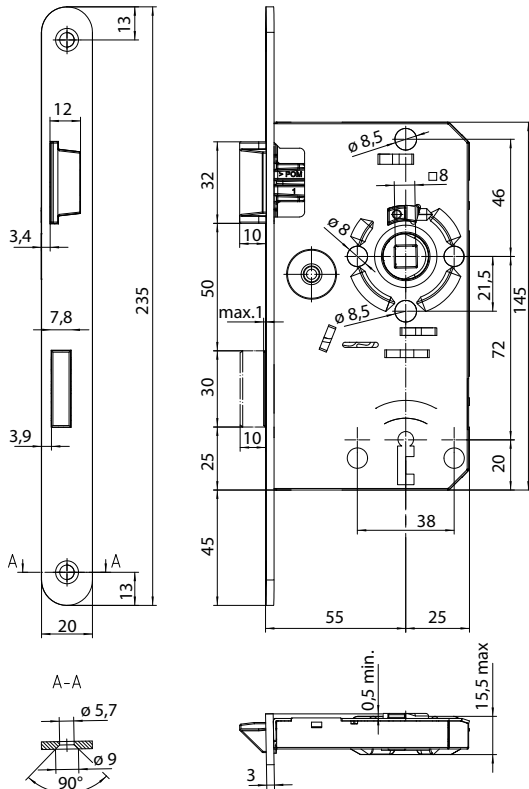

IMITACE NEREZ