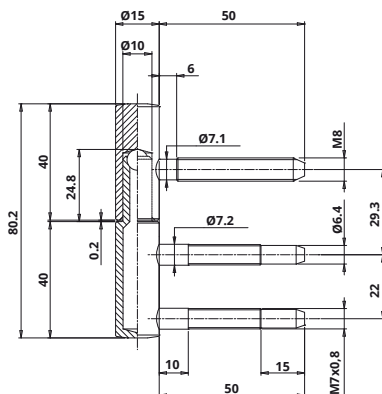

## DVEŘNÍ ZÁVĚSY 100/15 VD

CM

NI-SAT-A

NI-SAT

ABR