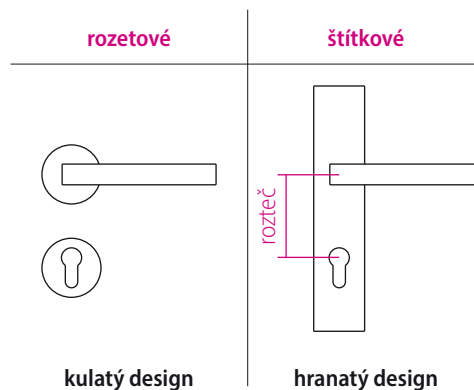

2 KROK – TVAR KOVÁNÍ

Interiérové kování dělíme do dvou základních skupin - **rozetové** a **štitkové**.

Tyto varianty se liší pouze svým designem, jejich funkčnost je shodná.

! Rozteč – U štitkového kování je před nákupem nutné znát **rozteč** neboli vzdálenost mezi středem otvoru pro kliku a středem horní (kulaté) části otvoru pro klíč. Šablonu pro změření rozteče naleznete v zadní části katalogu.

Kování máte na výběr v **hranatém** nebo **kulatém** designu.