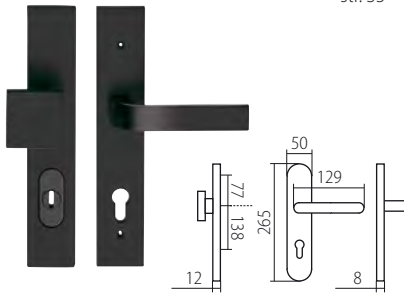

EIDOS HTSI DEF
str. 35