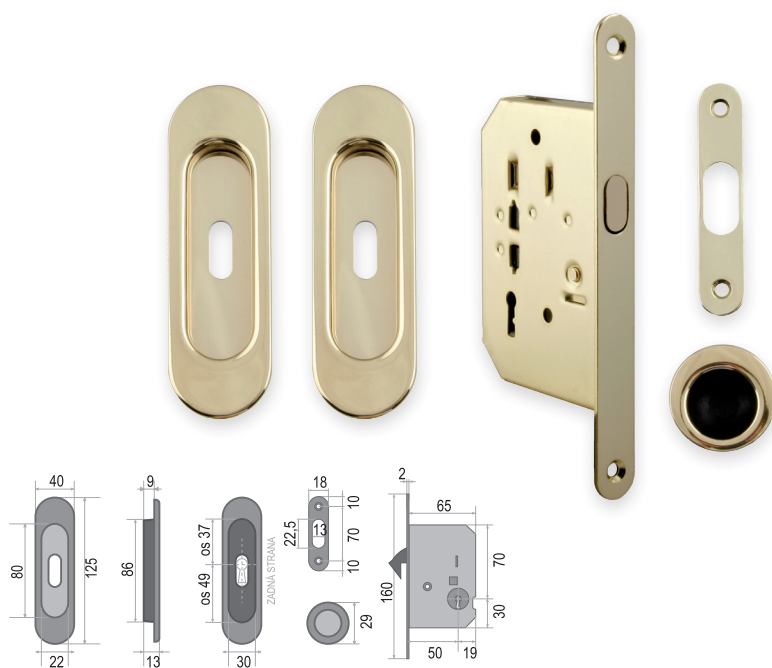

Sety na posuvné dveře

mpo[®]
K O V Á N Í

Klíč je součástí balení
v povrchu čela zámku.

SET - BB/S na posuvné dveře - Oválný

POVRCH | OLV - mosaz leštěná lak.

SET obsahuje:	Cena v Kč bez DPH	Cena v Kč s DPH
zámek FT - 60/50	290,-	351,-
pár mušlí - FT - 3665AF	480,-	581,-
madélko - FT - MT	165,-	200,-
CENA SETU:	935,-	1132,-

Klíč je součástí balení
v povrchu čela zámku.

SET - BB/S na posuvné dveře - Oválný

POVRCH | OGS - bronz česaný mat.

SET obsahuje:	Cena v Kč bez DPH	Cena v Kč s DPH
zámek FT - 60/50	590,-	714,-
pár mušlí - FT - 3665AF	480,-	581,-
madélko - FT - MT	165,-	200,-
CENA SETU:	1235,-	1495,-