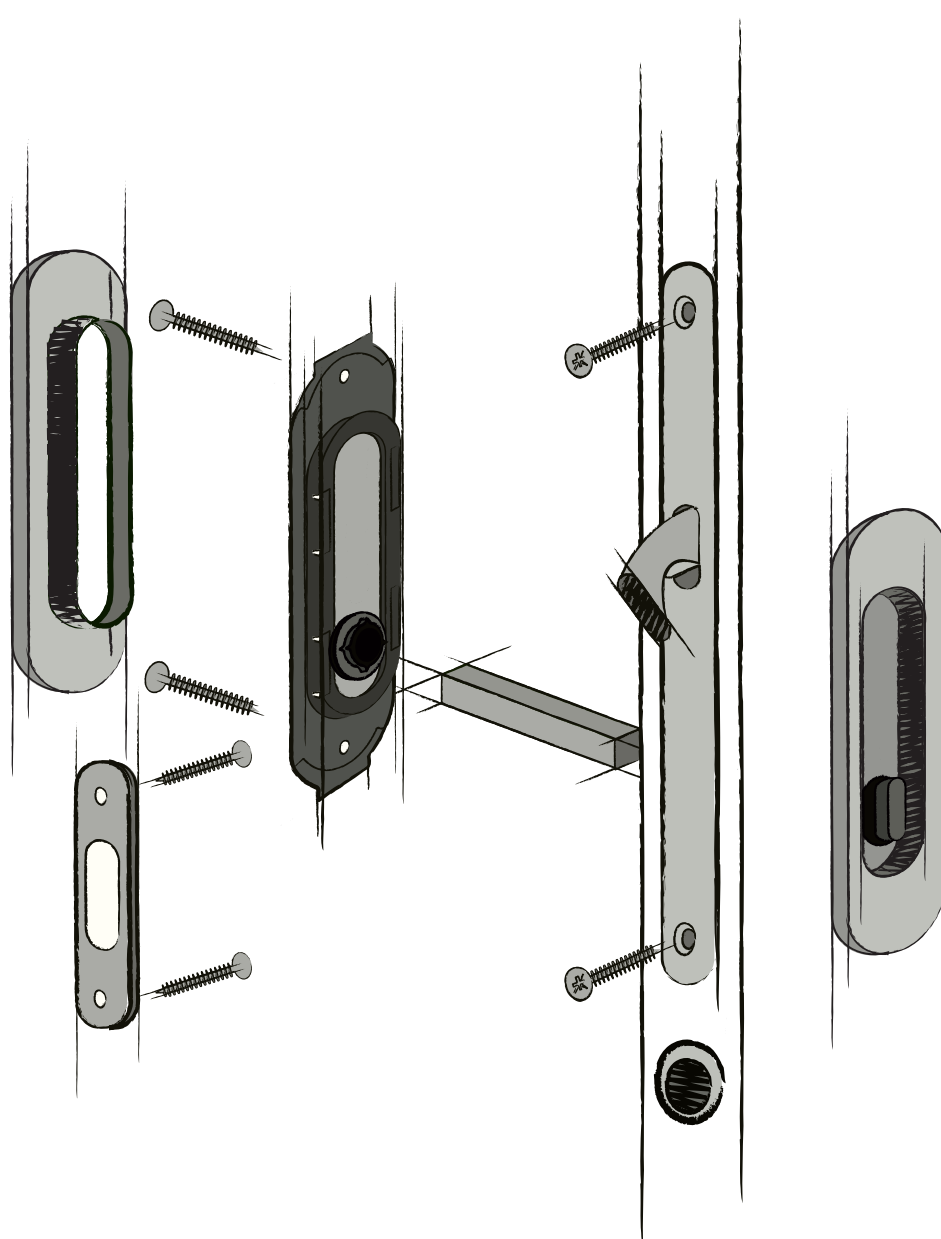

SET - JNF - WC na posuvné dveře - Oválný

POVRCH | BN broušená nerez

SET obsahuje:	Cena v Kč bez DPH	Cena v Kč s DPH
zámek JNF - IN.20.915.S	279,-	338,-
pár mušlí - FT - 3665AR	740,-	896,-
madélko - ATZ - 3918	200,-	242,-
CENA SETU:	1219,-	1475,-

Sety