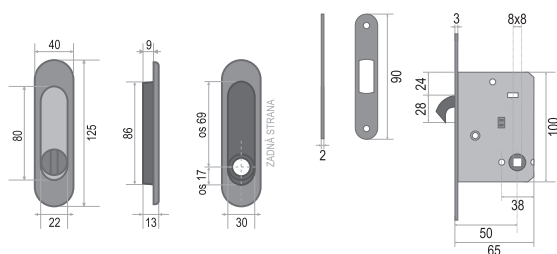

SET - JNF - WC na posuvné dveře - Hranatý

POVRCH | BN broušená nerez

SET obsahuje:	Cena v Kč bez DPH	Cena v Kč s DPH
zámek JNF - IN.20.915.S	279,-	338,-
pár mušlí - FT - 3663AR	780,-	944,-
madélko - ATZ - 3919	200,-	242,-
CENA SETU:	1259,-	1524,-