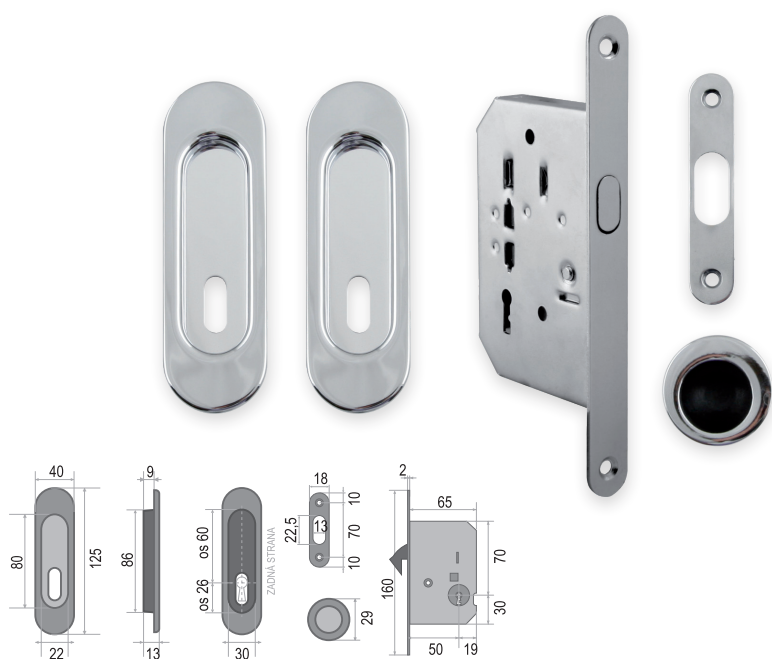

SET - BB/D na posuvné dveře - Oválný

POVRCH | OC - chrom lesklý

SET obsahuje:	Cena v Kč bez DPH	Cena v Kč s DPH
zámek FT - 60/50	280,-	339,-
pár mušlí - FT - 3665AF	480,-	581,-
madélko - FT - MT	165,-	200,-
CENA SETU:	925,-	1120,-