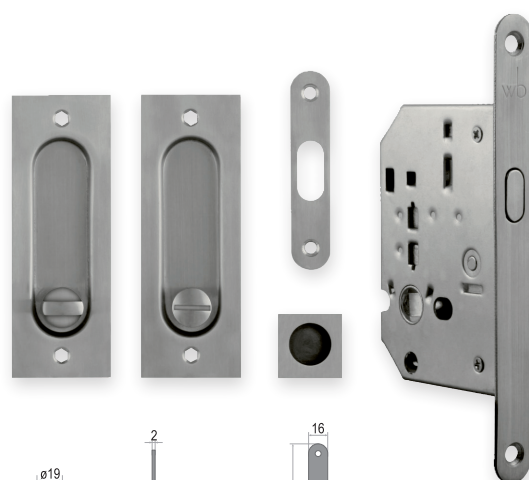

SET - JNF - 20.237 - WC na posuvné dveře - Oválný

POVRCH | ONS nikl broušený

SET obsahuje:	Cena v Kč bez DPH	Cena v Kč s DPH
zámek	-	-
pár mušlí	-	-
madélko	-	-
CENA SETU:	1100,-	1331,-

SET - WB - 10401 - WC na posuvné dveře - Oválný

POVRCH | BN broušená nerez

SET obsahuje:	Cena v Kč bez DPH	Cena v Kč s DPH
zámek	-	-
pár mušlí	-	-
madélko	-	-
CENA SETU:	999,-	1209,-

SET - WB - 10403 - WC na posuvné dveře - Hranatý

POVRCH | BN broušená nerez