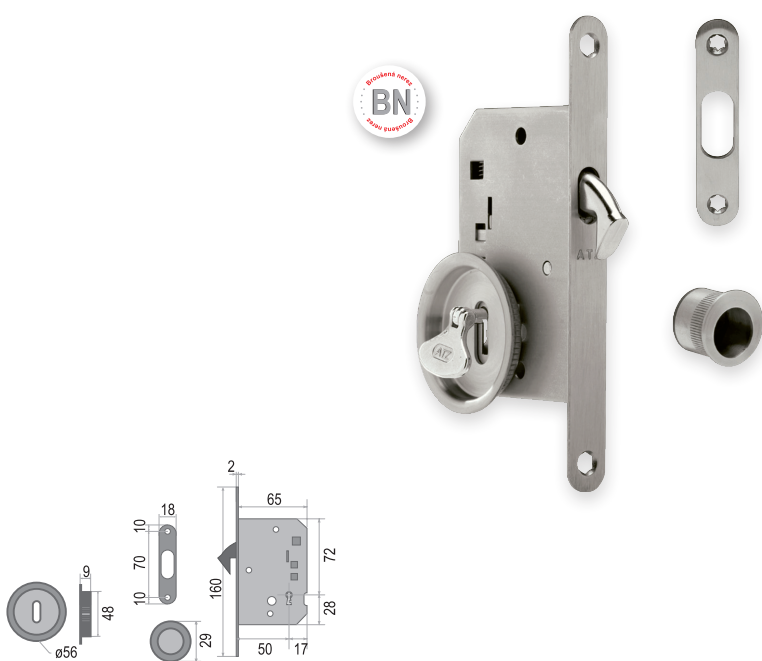

SET - PZ/D na posuvné dveře - Hranatý

POVRCH | BN broušená nerez

SET obsahuje:	Cena v Kč bez DPH	Cena v Kč s DPH
zámek ATZ - 1173	420,-	509,-
pár mušlí - FT - 3665AZ	560,-	678,-
madélko - ATZ - 3918	200,-	242,-
CENA SETU:	1180,-	1428,-

SET - WC na posuvné dveře - Hranatý

POVRCH | BN broušená nerez

SET obsahuje:	Cena v Kč bez DPH	Cena v Kč s DPH
zámek ATZ - 1171	420,-	509,-
pár mušlí - FT - 3665AR	780,-	944,-
madélko - ATZ - 3918	200,-	242,-
CENA SETU:	1400,-	1694,-