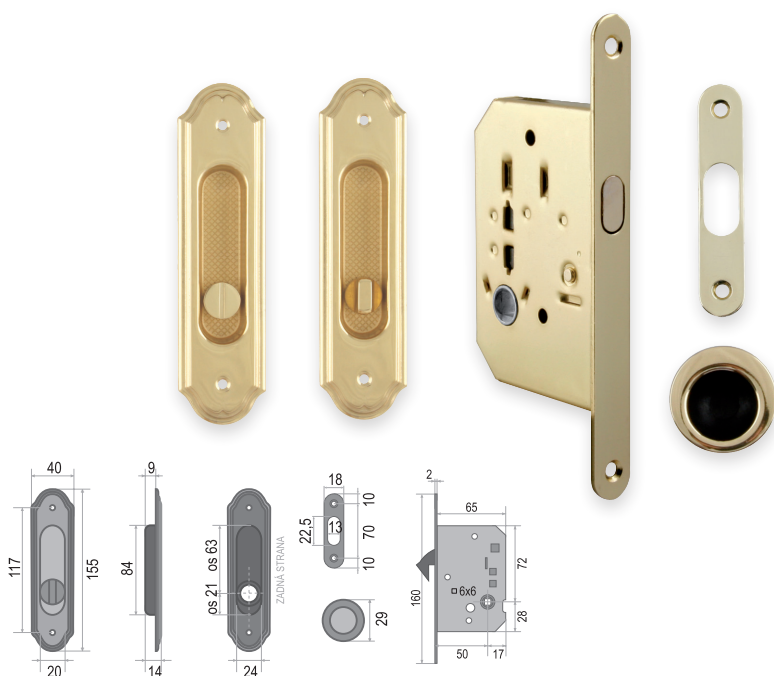

SET - WC na posuvné dveře - Rustikální

POVRCH | OLV - mosaz leštěná lak.

SET obsahuje:	Cena v Kč bez DPH	Cena v Kč s DPH
zámek FT - 61/50	225,-	273,-
pár mušlí - FO - PIBS	1200,-	1452
madélko - FT - MT	165,-	200,-
CENA SETU:	1590,-	1924,-