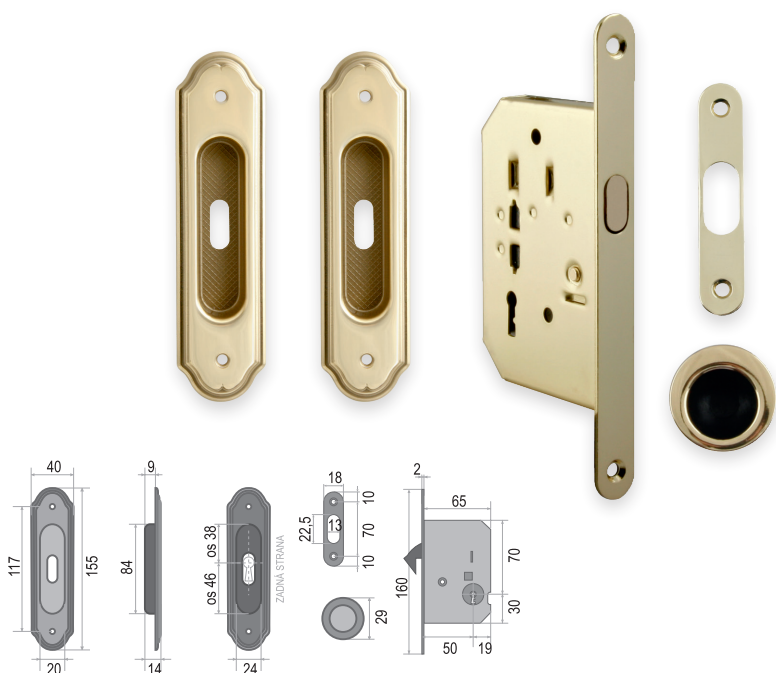

Sety

ITALIAN
PRODUCT

Klíč je součástí balení
v povrchu čela zámku.

SET - BB/S na posuvné dveře - Rustikální

POVRCH | OLV - mosaz leštěná lak.

SET obsahuje:	Cena v Kč bez DPH	Cena v Kč s DPH
zámek FT - 60/50	290,-	351,-
pár mušlí - FO - PIBS	960,-	1162,-
madélko - FT - MT	165,-	200,-
CENA SETU:	1415,-	1713,-

ITALIAN
PRODUCT