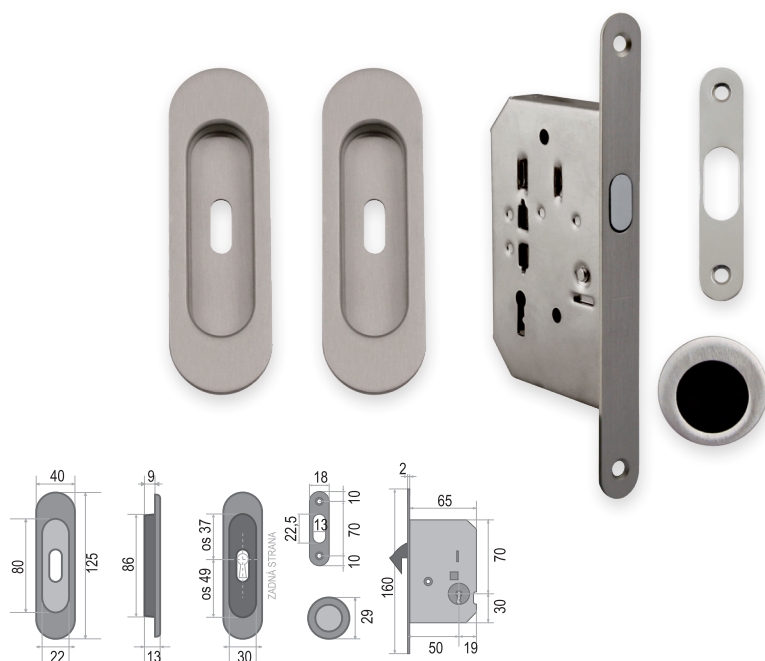

ITALIAN
P R O D U C T

Klíč je součástí balení
v povrchu čela zámku.

SET - BB/S na posuvné dveře - Oválný

POVRCH | ONS - nikel broušený

SET obsahuje:	Cena v Kč bez DPH	Cena v Kč s DPH
zámek FT - 60/50	410,-	497,-
pár mušlí - FT - 3665AF	480,-	581,-
madélko - FT - MT	165,-	200,-
CENA SETU:	1055,-	1277,-