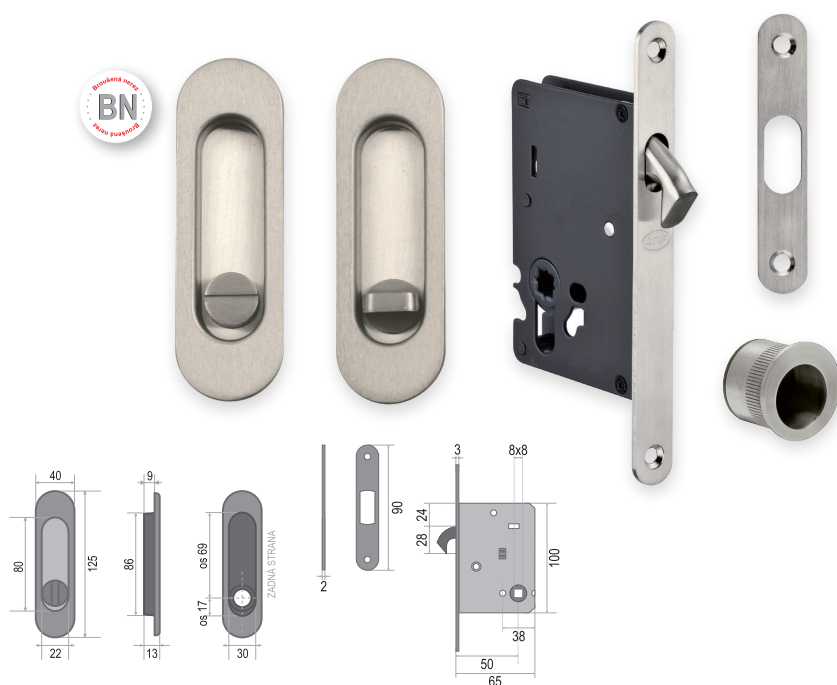

SET - JNF - PZ/D na posuvné dveře - Oválný

POVRCH | BN broušená nerez

SET obsahuje:	Cena v Kč bez DPH	Cena v Kč s DPH
zámek JNF - IN.20.922	245,-	297,-
pár mušlí - FT - 3665AZ	480,-	581,-
madélko - ATZ - 3918	200,-	242,-
CENA SETU:	925,-	1120,-

SET - JNF - WC na posuvné dveře - Oválný

POVRCH | BN broušená nerez

SET obsahuje:	Cena v Kč bez DPH	Cena v Kč s DPH
zámek JNF - IN.20.915.S	279,-	338,-
pár mušlí - FT - 3665AR	740,-	896,-
madélko - ATZ - 3918	200,-	242,-
CENA SETU:	1219,-	1475,-