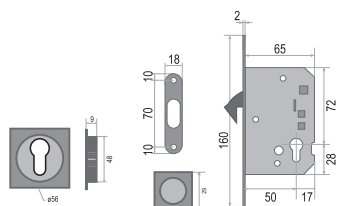

Made in Portugal

SET - ATZ - 3973D - BB na posuvné dveře - Čtvercový

POVRCH | BN broušená nerez

SET obsahuje:	Cena v Kč bez DPH	Cena v Kč s DPH
zámek ATZ - 1175	420,-	509,-
pár mušlí - ATZ - 3925	400,-	484,-
madélko - ATZ - 3919	200,-	242,-
CENA SETU:	1020,-	1235,-

Made in Portugal

SET - ATZ - 3971K - PZ na posuvné dveře - Čtvercový

POVRCH | BN broušená nerez

SET obsahuje:	Cena v Kč bez DPH	Cena v Kč s DPH
zámek ATZ - 1173	420,-	509,-
pár mušlí - ATZ - 3923	400,-	484,-
madélko - ATZ - 3919	200,-	242,-
vložka - ATZ - 3945	550,-	666,-
CENA SETU:	1570,-	1900,-

Made in Portugal

SET - ATZ - 3911 - WC na posuvné dveře - Čtvercový

POVRCH | BN broušená nerez

SET obsahuje:	Cena v Kč bez DPH	Cena v Kč s DPH
zámek ATZ - 1171	420,-	509,-
pár mušlí - ATZ - 3976	880,-	1065,-
madélko - ATZ - 3918	200,-	242,-
CENA SETU:	1500,-	1815,-