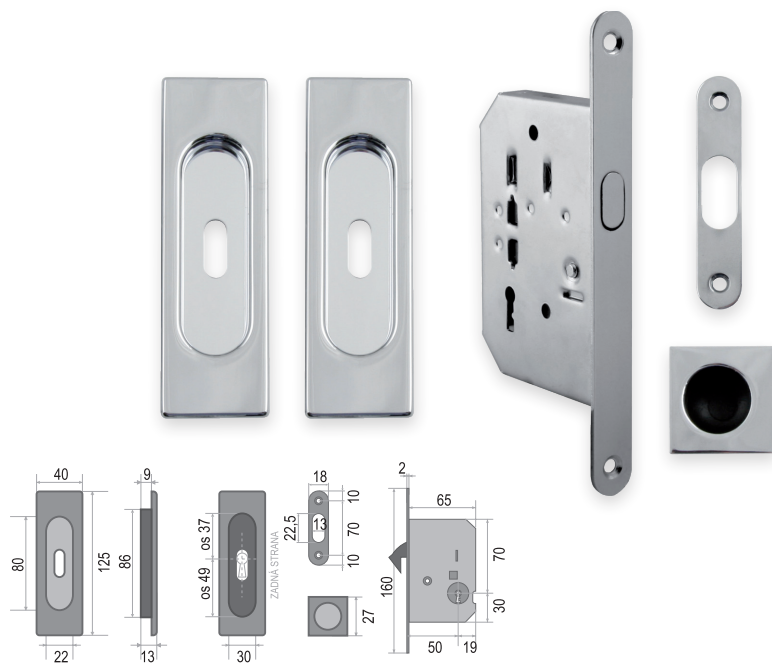

Klíč je součástí balení
v povrchu čela zámku.

SET - BB/S na posuvné dveře - Hranatý

POVRCH | OC - chrom lesklý

SET obsahuje:	Cena v Kč bez DPH	Cena v Kč s DPH
zámek FT - 60/50	280,-	339,-
pár mušlí - FT - 3663AF	560,-	678,-
madélko - FT - MQ	165,-	200,-
CENA SETU:	1005,-	1217,-

ITALIAN
PRODUCT