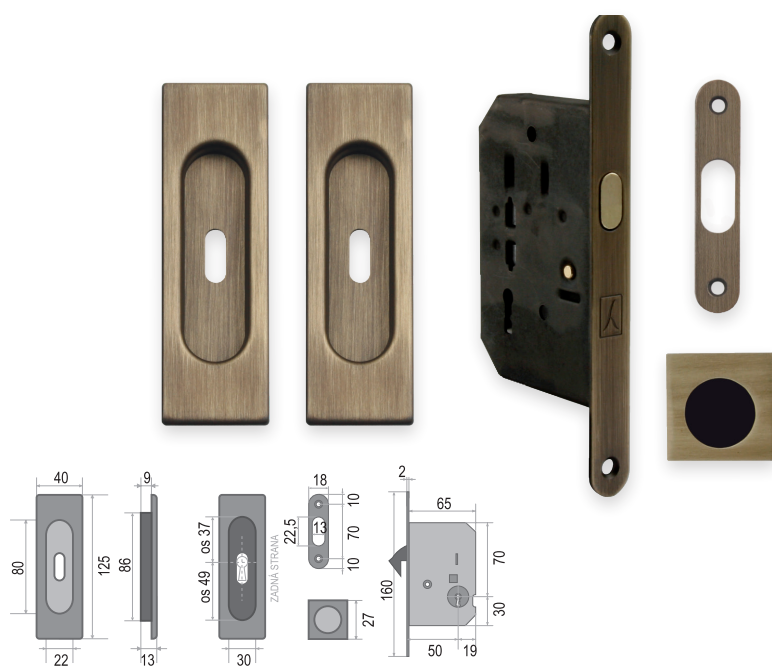

SET - WC na posuvné dveře - Oválný

POVRCH | OCS - chrom broušený

SET obsahuje:	Cena v Kč bez DPH	Cena v Kč s DPH
zámek FT - 61/50	390,-	472,-
pár mušlí - FT - 3665AR	740,-	896,-
madélko - FT - MT	165,-	200,-
CENA SETU:	1295,-	1567,-

SET - WC na posuvné dveře - Oválný

POVRCH | ONS - nikel broušený

SET obsahuje:	Cena v Kč bez DPH	Cena v Kč s DPH
zámek FT - 61/50	446,-	540,-
pár mušlí - FT - 3665AR	740,-	896,-
madélko - FT - MT	165,-	200,-
CENA SETU:	1351,-	1635,-

Sety

ITALIAN
PRODUCT

Klíč je součástí balení
v povrchu čela zámku.

SET - BB/S na posuvné dveře - Hranatý

POVRCH | OGS - bronz česaný mat.

SET obsahuje:	Cena v Kč bez DPH	Cena v Kč s DPH
zámek FT - 60/50	590,-	714,-
pár mušlí - FT - 3663AF	560,-	678,-
madélko - FT - MQ	165,-	200,-
CENA SETU:	1315,-	1592,-