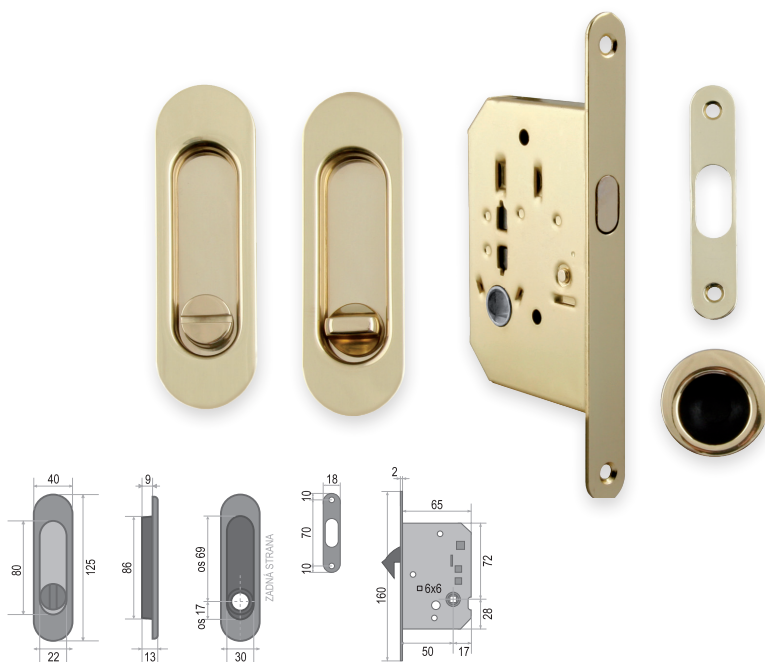

SET - WC na posuvné dveře - Oválný

POVRCH | OLV - mosaz leštěná lak.

SET obsahuje:	Cena v Kč bez DPH	Cena v Kč s DPH
zámek FT - 61/50	225,-	273,-
pár mušlí - FT - 3665AR	740,-	896,-
madélko - FT - MT	165,-	200,-
CENA SETU:	1130,-	1368,-