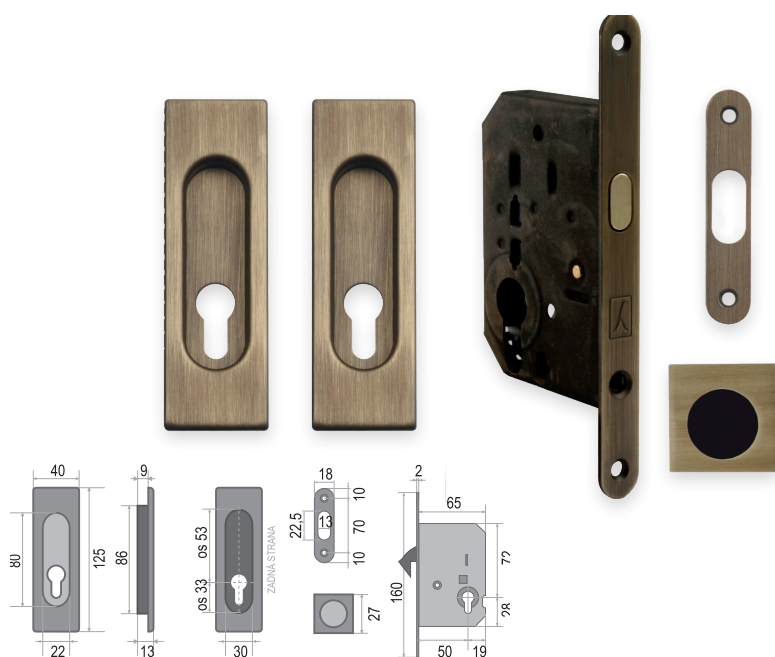

Klíč je součástí balení
v povrchu čela zámku.

SET - BB/D na posuvné dveře - Hranatý

POVRCH | NP - niki perla

SET obsahuje:

	Cena v Kč bez DPH	Cena v Kč s DPH
zámek FT - 60/50	410,-	497,-
pár muší - FT - 3663AF	560,-	678,-
madélko - FT - MQ	165,-	200,-
CENA SETU:	1135,-	1374,-

SET - PZ/D na posuvné dveře - Hranatý

POVRCH | OGS - bronz česaný mat.

SET obsahuje:	Cena v Kč bez DPH	Cena v Kč s DPH
zámek FT - 62/50	458,-	555,-
pár mušlí - FT - 3663AF	560,-	678,-
madélko - FT - MQ	165,-	200,-
CENA SETU:	1183,-	1432,-