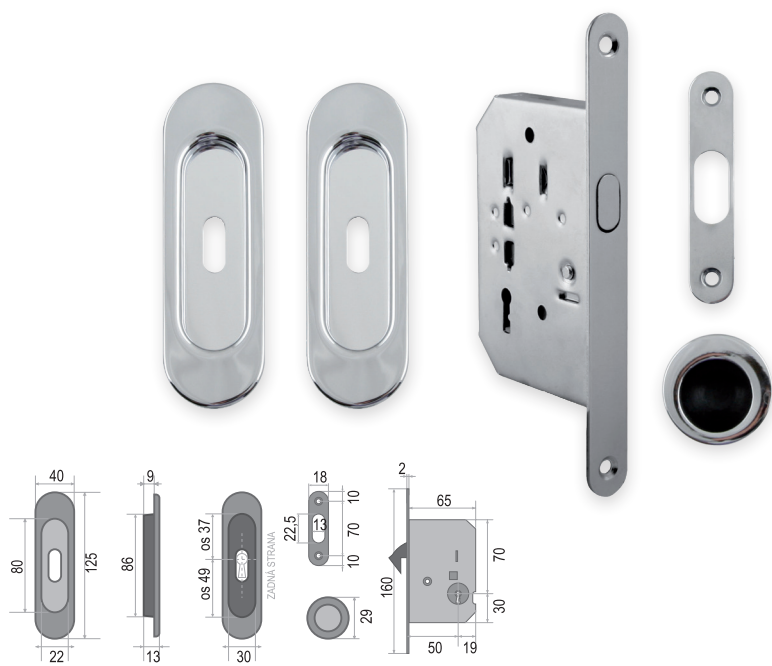

SET - BB/S na posuvné dveře - Oválný

POVRCH | OC - chrom lesklý

SET obsahuje:	Cena v Kč bez DPH	Cena v Kč s DPH
zámek FT - 60/50	280,-	339,-
pár mušlí - FT - 3665AF	480,-	581,-
madélko - FT - MT	165,-	200,-
CENA SETU:	925,-	1120,-