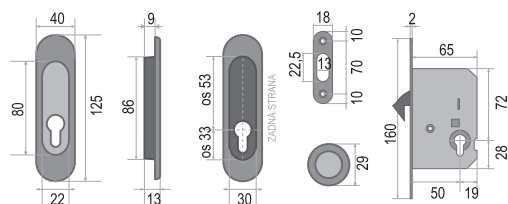

SET - PZ/D na posuvné dveře - Oválný

POVRCH | OCS - chrom broušený

SET obsahuje:	Cena v Kč bez DPH	Cena v Kč s DPH
zámek FT - 62/50	390,-	472,-
pár mušlí - FT - 3665AZ	480,-	581,-
madélko - FT - MT	165,-	200,-
CENA SETU:	1035,-	1253,-

SET - PZ/D na posuvné dveře - Oválný

POVRCH | ONS - nikel broušený

SET obsahuje:	Cena v Kč bez DPH	Cena v Kč s DPH
zámek FT - 62/50	446,-	540,-
pár mušlí - FT - 3665AZ	480,-	581,-
madélko - FT - MT	165,-	200,-
CENA SETU:	1091,-	1321,-