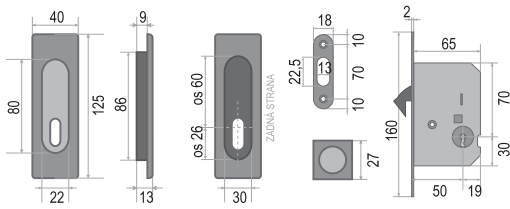

Klíč je součástí balení
v povrchu čela zámku.

SET - BB/D na posuvné dveře - Hranatý

POVRCH | NP - niki perla

SET obsahuje:

	Cena v Kč bez DPH	Cena v Kč s DPH
zámek FT - 60/50	410,-	497,-
pár muší - FT - 3663AF	560,-	678,-
madélko - FT - MQ	165,-	200,-
CENA SETU:	1135,-	1374,-