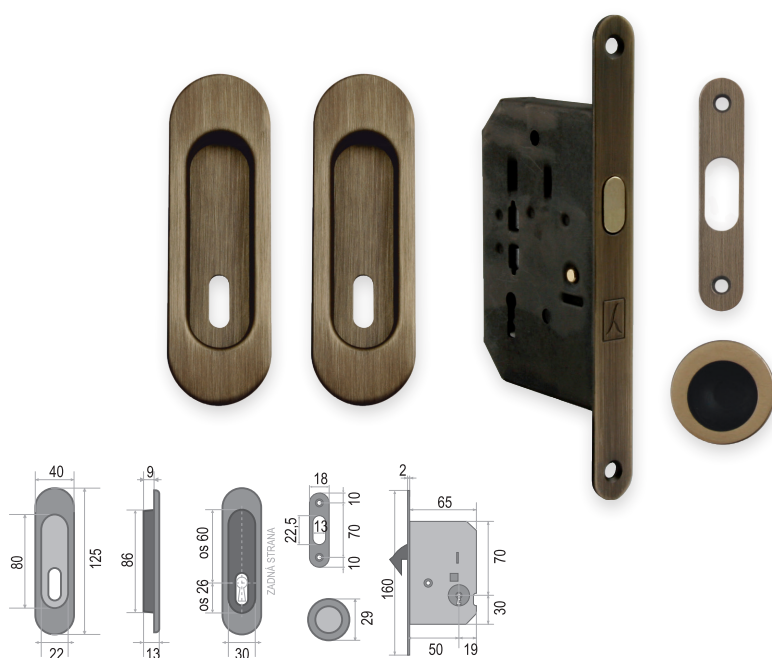

Klíč je součástí balení
v povrchu čela zámku.

SET - BB/D na posuvné dveře - Oválný

POVRCH | OLV - mosaz leštěná lak.

SET obsahuje:	Cena v Kč bez DPH	Cena v Kč s DPH
zámek FT - 60/50	290,-	351,-
pár mušlí - FT - 3665AF	480,-	581,-
madélko - FT - MT	165,-	200,-
CENA SETU:	935,-	1132,-

Klíč je součástí balení
v povrchu čela zámku.

SET - BB/D na posuvné dveře - Oválný

POVRCH | OGS - bronz česaný mat.

SET obsahuje:	Cena v Kč bez DPH	Cena v Kč s DPH
zámek FT - 60/50	590,-	714,-
pár mušlí - FT - 3665AF	480,-	581,-
madélko - FT - MT	165,-	200,-
CENA SETU:	1235,-	1495,-