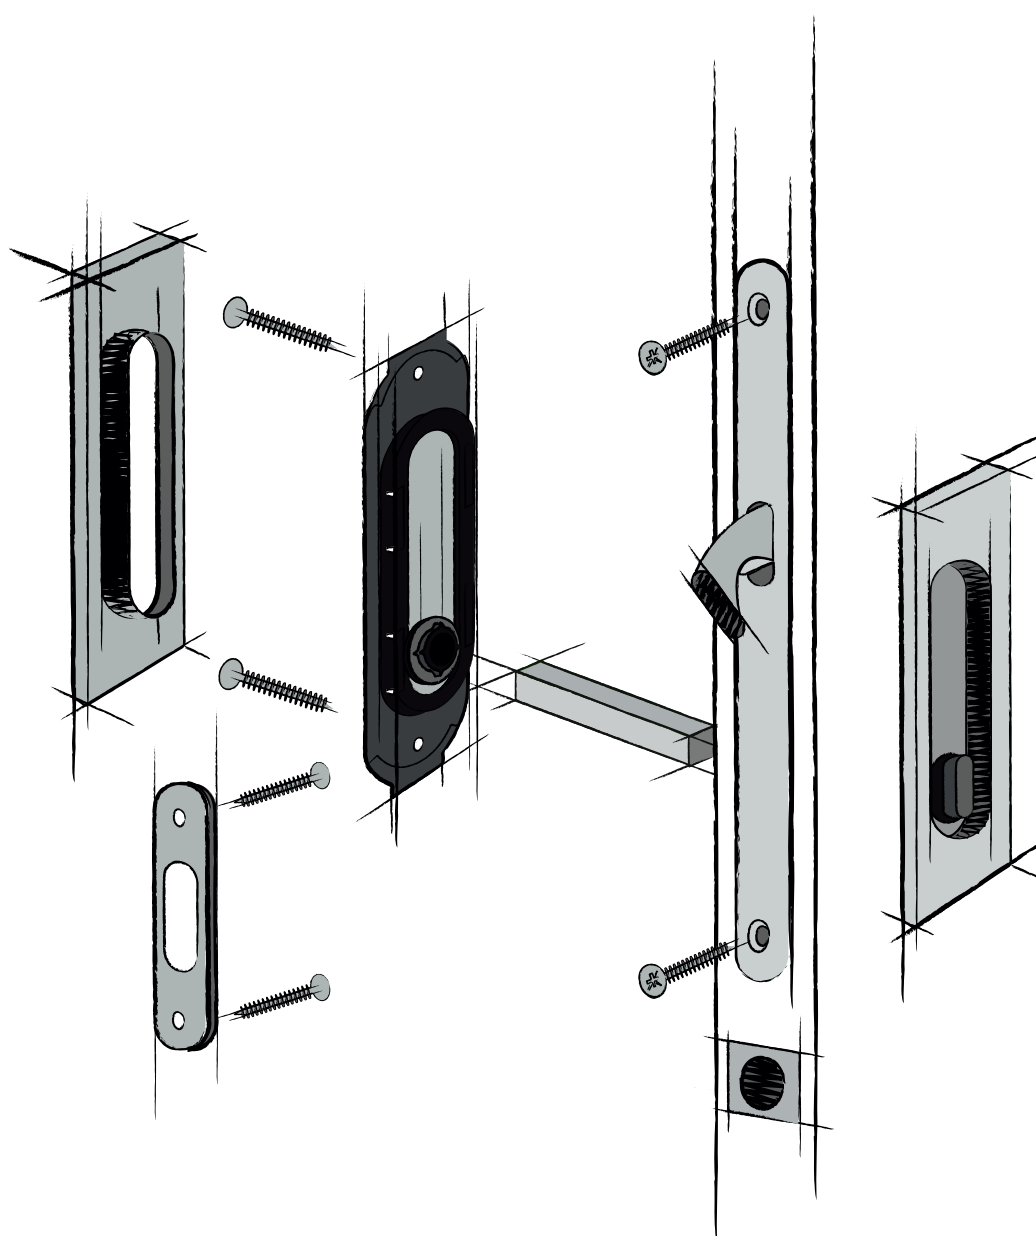

SET - WC na posuvné dveře - Hranatý

POVRCH | NP - nikel perla

SET obsahuje:	Cena v Kč bez DPH	Cena v Kč s DPH
zámek FT - 61/50	446,-	540,-
pár mušlí - FT - 3663AR	780,-	944,-
madélko - FT - MQ	165,-	200,-
CENA SETU:	1391,-	1684,-