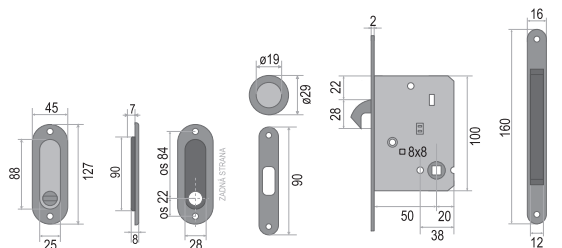

SET - WB - 10403 - WC na posuvné dveře - Hranatý

POVRCH | BN broušená nerez

SET obsahuje:	Cena v Kč bez DPH	Cena v Kč s DPH
zámek	-	-
pár mušlí	-	-
madélko	-	-
CENA SETU:	999,-	1209,-