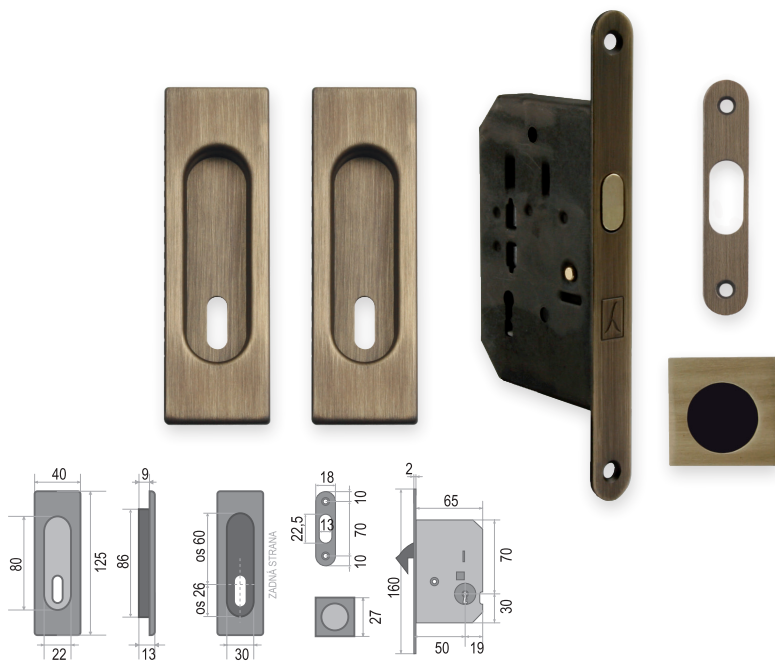

Klíč je součástí balení
v povrchu čela zámku.

SET - BB/S na posuvné dveře - Hranatý

POVRCH | NP - nikel perla

SET obsahuje:	Cena v Kč bez DPH	Cena v Kč s DPH
zámek FT - 60/50	410,-	497,-
pár mušlí - FT - 3663AF	560,-	678,-
madélko - FT - MQ	165,-	200,-
CENA SETU:	1135,-	1374,-

Sety

ITALIAN
PRODUCT

Klíč je součástí balení
v povrchu čela zámku.

SET - BB/D na posuvné dveře - Hranatý

POVRCH | OGS - bronz česaný mat.

SET obsahuje:	Cena v Kč bez DPH	Cena v Kč s DPH
zámek FT - 60/50	590,-	714
pár mušlí - FT - 3663AF	560,-	678
madélko - FT - MQ	165,-	200,-
CENA SETU:	1315,-	1592,-