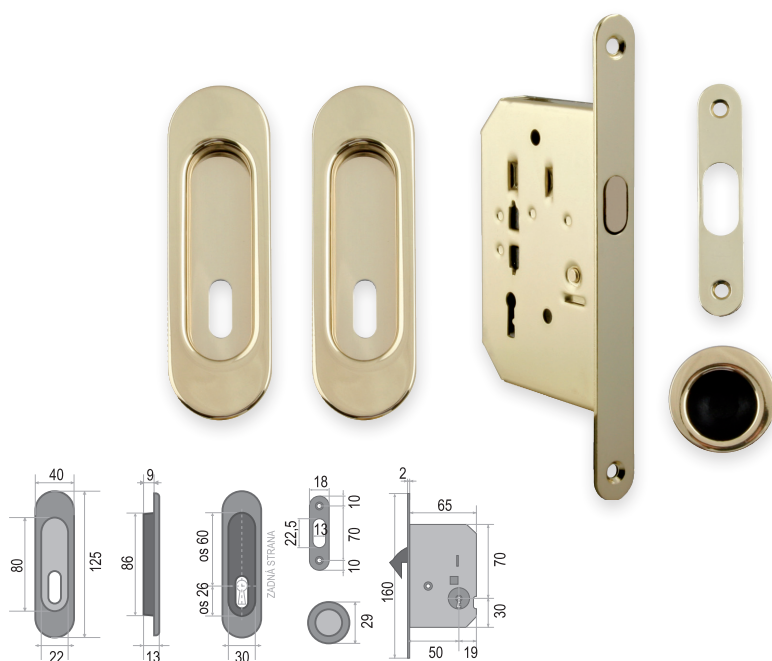

Klíč je součástí balení
v povrchu čela zámku.

SET - BB/D na posuvné dveře - Oválný

POVRCH | OLV - mosaz leštěná lak.

SET obsahuje:	Cena v Kč bez DPH	Cena v Kč s DPH
zámek FT - 60/50	290,-	351,-
pár mušlí - FT - 3665AF	480,-	581,-
madélko - FT - MT	165,-	200,-
CENA SETU:	935,-	1132,-