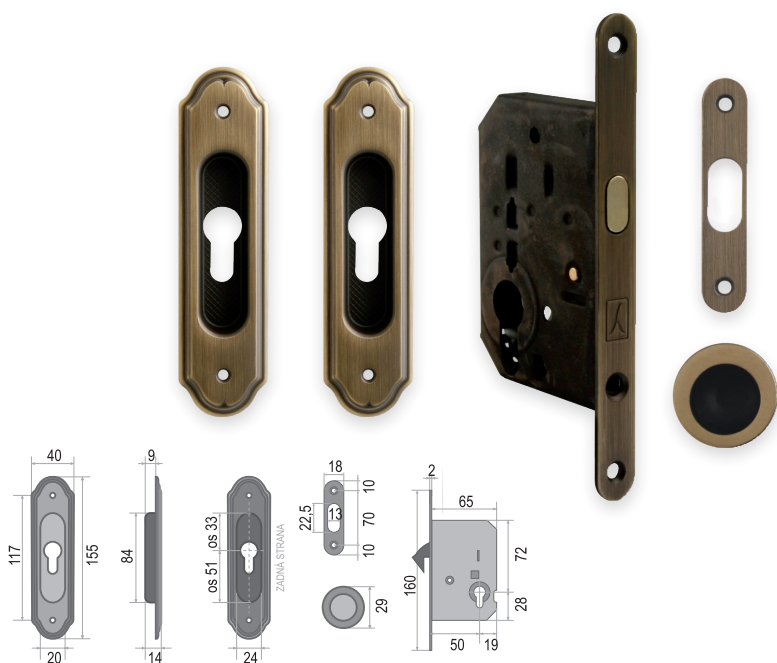

SET - PZ/S na posuvné dveře - Rustikální

POVRCH | OGS - bronz česaný mat.

SET obsahuje:	Cena v Kč bez DPH	Cena v Kč s DPH
zámek FT - 62/50	458,-	555,-
pár mušlí - FO - PIBS	1160,-	1404,-
madélko - FT - MT	165,-	200,-
CENA SETU:	1783,-	2158,-