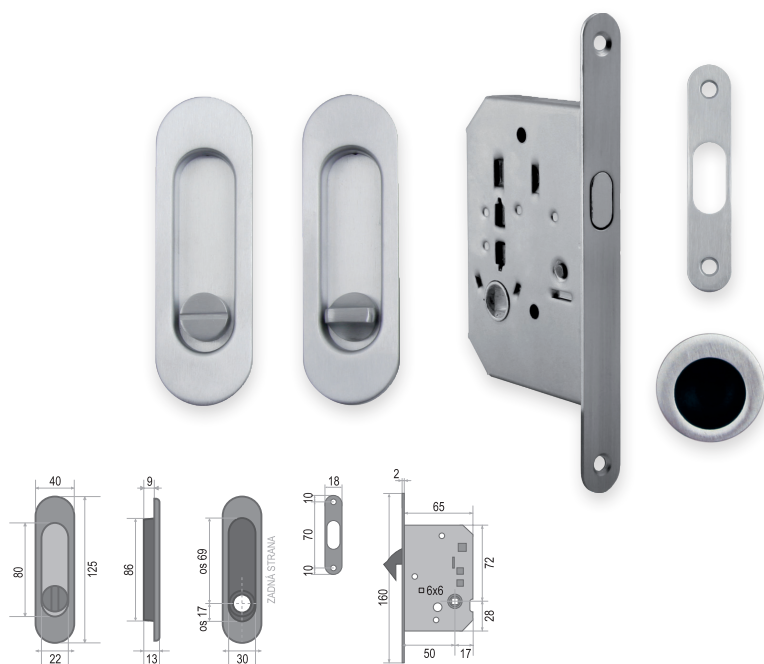

SET - WC na posuvné dveře - Oválný

POVRCH | OCS - chrom broušený

SET obsahuje:	Cena v Kč bez DPH	Cena v Kč s DPH
zámek FT - 61/50	390,-	472,-
pár mušlí - FT - 3665AR	740,-	896,-
madélko - FT - MT	165,-	200,-
CENA SETU:	1295,-	1567,-