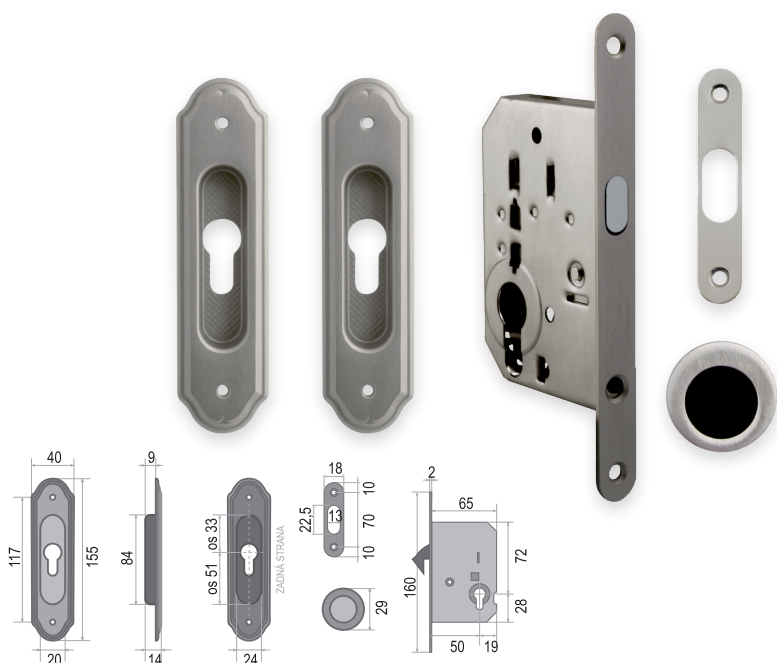

SET - PZ/S na posuvné dveře - Rustikální

POVRCH | OGS - bronz česaný mat.

SET obsahuje:	Cena v Kč bez DPH	Cena v Kč s DPH
zámek FT - 62/50	458,-	555,-
pár mušlí - FO - PIBS	1160,-	1404,-
madélko - FT - MT	165,-	200,-
CENA SETU:	1783,-	2158,-