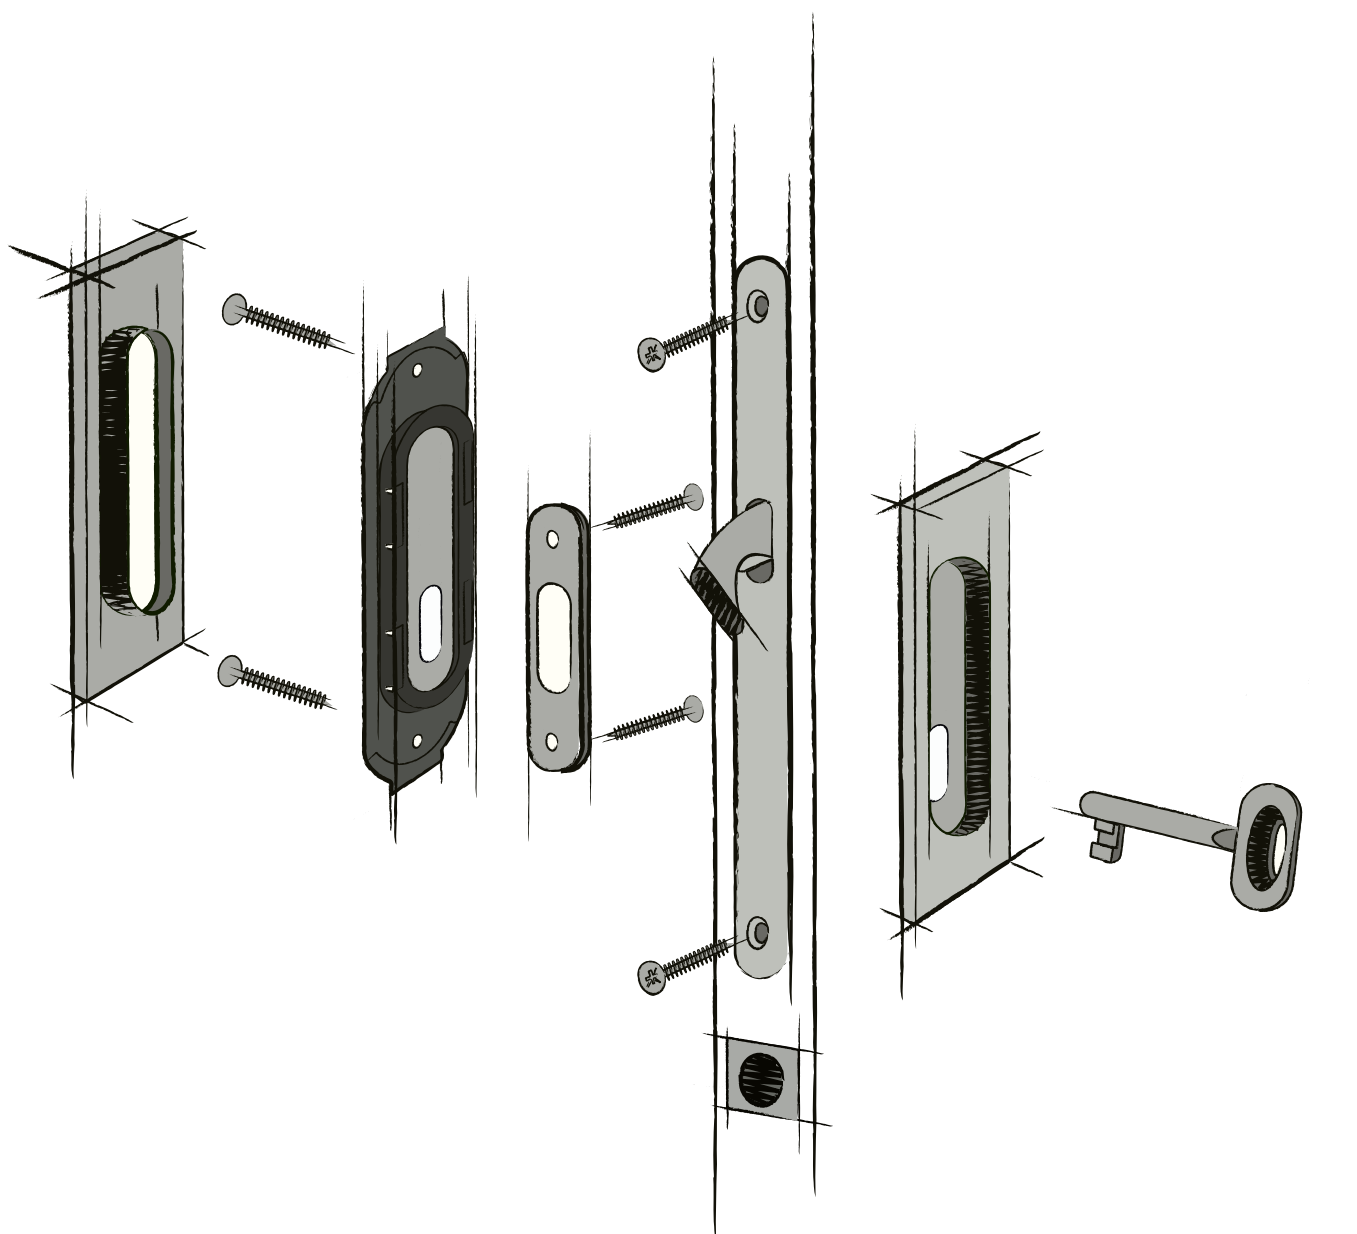

SET obsahuje:	Cena v Kč bez DPH	Cena v Kč s DPH
zámek JNF - IN.20.915.S	279,-	338,-
pár mušlí - FT - 3663AR	780,-	944,-
madélko - ATZ - 3919	200,-	242,-
CENA SETU:	1259,-	1524,-