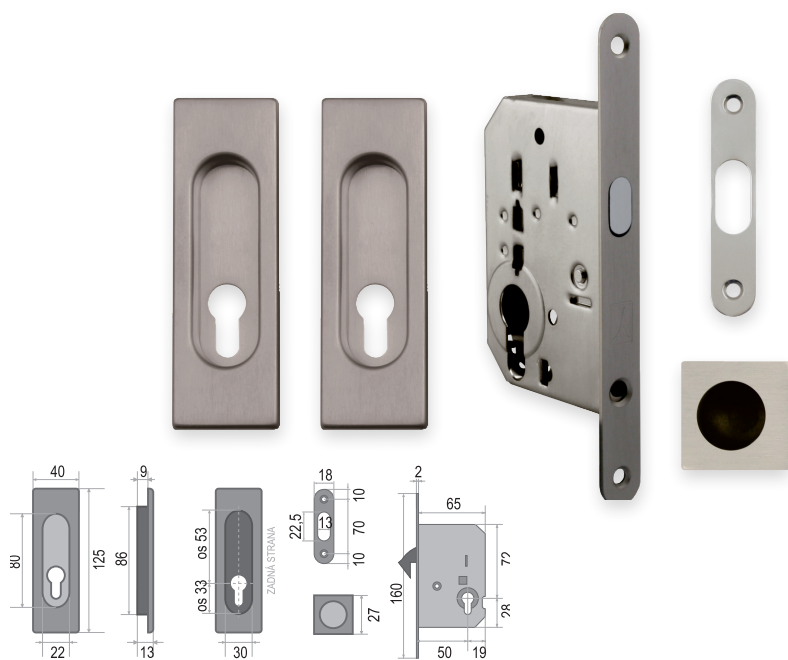

SET - PZ/D na posuvné dveře - Hranatý

POVRCH | NP - niki perla

SET obsahuje:	Cena v Kč bez DPH	Cena v Kč s DPH
zámek FT - 62/50	446,-	540,-
pár mušlí - FT - 3663AF	560,-	678,-
madélko - FT - MQ	165,-	200,-
CENA SETU:	1171,-	1417,-