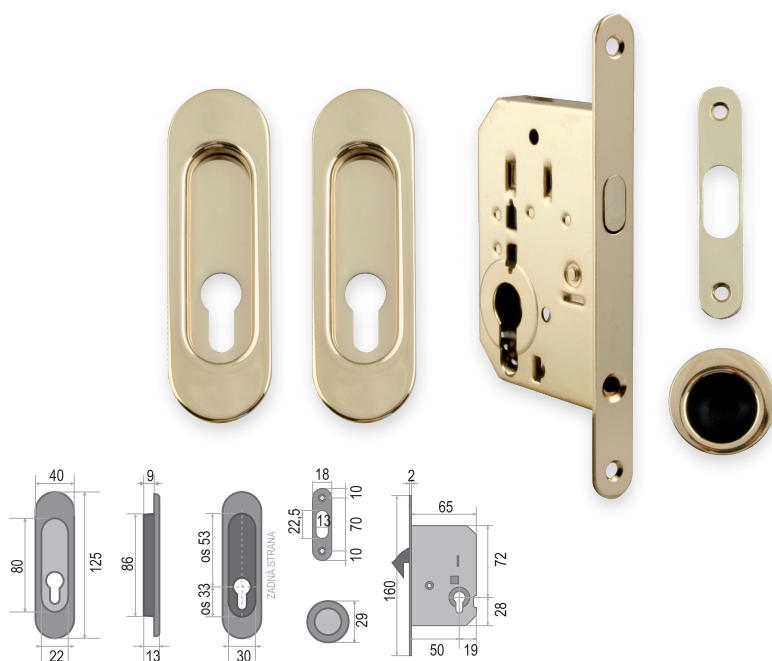

SET - PZ/D na posuvné dveře - Oválný

POVRCH | OLV - mosaz leštěná lak.

SET obsahuje:	Cena v Kč bez DPH	Cena v Kč s DPH
zámek FT - 62/50	225,-	273,-
pár mušlí - FT - 3665AZ	480,-	581,-
madélko - FT - MT	165,-	200,-
CENA SETU:	870,-	1053,-