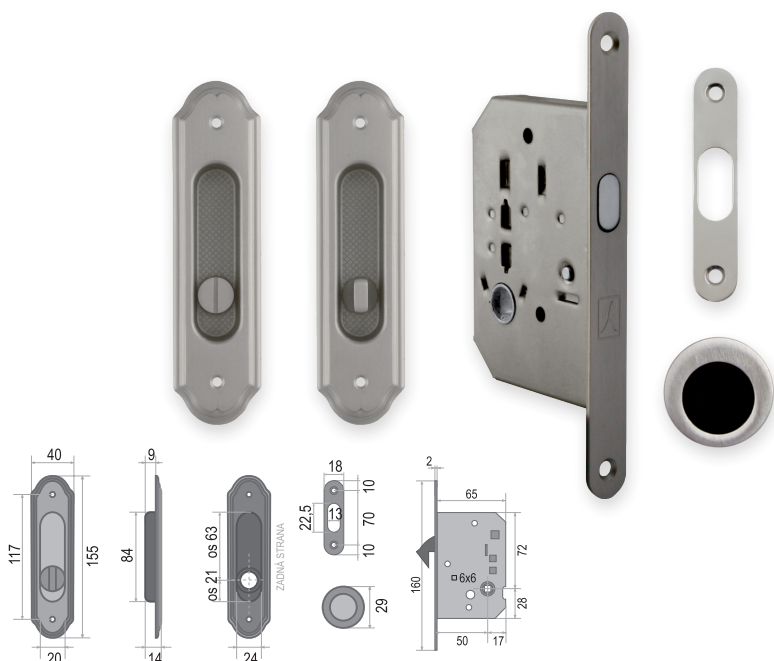

SET - WC na posuvné dveře - Rustikální

POVRCH | OLV - mosaz leštěná lak.

SET obsahuje:	Cena v Kč bez DPH	Cena v Kč s DPH
zámek FT - 61/50	225,-	273,-
pár mušlí - FO - PIBS	1200,-	1452
madélko - FT - MT	165,-	200,-
CENA SETU:	1590,-	1924,-

SET - WC na posuvné dveře - Rustikální

POVRCH | OGS - bronz česaný mat.

SET obsahuje:	Cena v Kč bez DPH	Cena v Kč s DPH
zámek FT - 61/50	458,-	555,-
pár mušlí - FO - PIBS	1440,-	1743
madélko - FT - MT	165,-	200,-
CENA SETU:	2063,-	2497,-