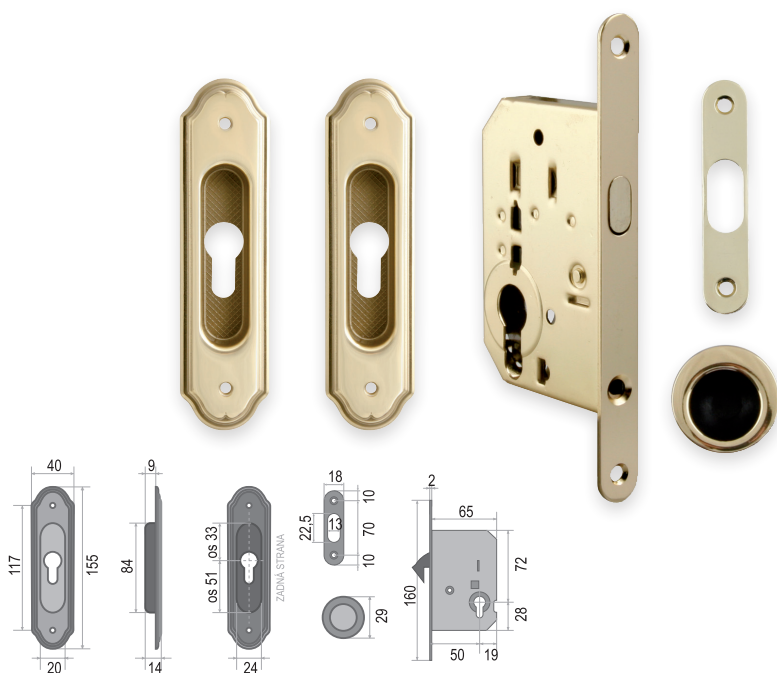

ITALIAN
P R O D U C T

Klíč je součástí balení
v povrchu čela zámku.

SET - BB/S na posuvné dveře - Rustikální

POVRCH | OGA antik šedá

SET obsahuje:	Cena v Kč bez DPH	Cena v Kč s DPH
zámek FT - 60/50	680,-	823,-
pár mušlí - FO - PIBS	1160,-	1404,-
CENA SETU:	1840,-	1277,-