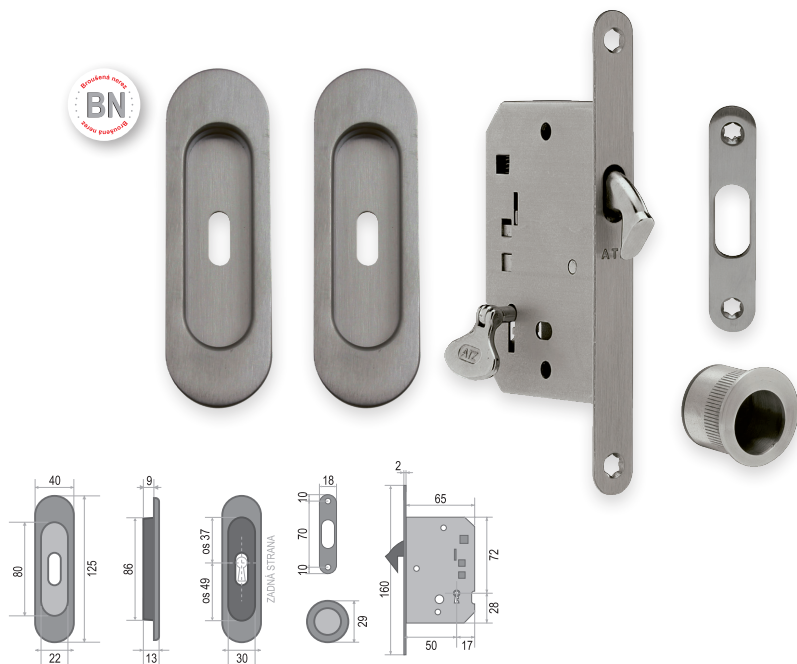

ITALIAN
P R O D U C T

Klíč součástí balení
v povrchu čela zámku.

SET - BB/S na posuvné dveře - Oválný

POVRCH | BN broušená nerez

SET obsahuje:	Cena v Kč bez DPH	Cena v Kč s DPH
zámek ATZ - 1175	420,-	509,-
pár mušlí - FT - 3665AF	480,-	581,-
madélko - ATZ - 3918	200,-	242,-
CENA SETU:	1100,-	1331,-

ITALIAN
P R O D U C T

Klíč součástí balení
v povrchu čela zámku.

SET - BB/D na posuvné dveře - Oválný

POVRCH | BN broušená nerez

SET obsahuje:	Cena v Kč bez DPH	Cena v Kč s DPH
zámek ATZ - 1175	420,-	509,-
pár mušlí - FT - 3665AF	480,-	581,-
madélko - ATZ - 3918	200,-	242,-
CENA SETU:	1100,-	1331,-

ITALIAN
P R O D U C T

SET - PZ/S na posuvné dveře - Oválný

POVRCH | BN broušená nerez

SET obsahuje:	Cena v Kč bez DPH	Cena v Kč s DPH
zámek ATZ - 1173	420,-	509,-
pár mušlí - FT - 3665AZ	480,-	581,-
madélko - ATZ - 3918	200,-	242,-
CENA SETU:	1100,-	1331,-