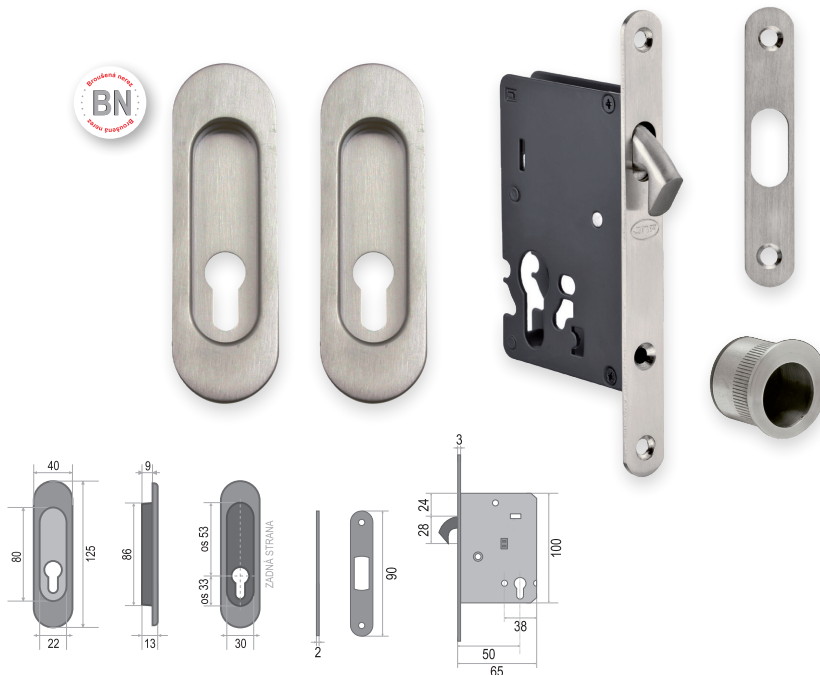

Made in Portugal

SET - ATZ - 3911 - WC na posuvné dveře - Čtvercový

POVRCH | BN broušená nerez

SET obsahuje:	Cena v Kč bez DPH	Cena v Kč s DPH
zámek ATZ - 1171	420,-	509,-
pár mušlí - ATZ - 3976	880,-	1065,-
madélko - ATZ - 3918	200,-	242,-
CENA SETU:	1500,-	1815,-

SET - JNF - BB/S na posuvné dveře - Oválný

POVRCH | BN broušená nerez

SET obsahuje:	Cena v Kč bez DPH	Cena v Kč s DPH
zámek JNF - IN.20.923	317,-	384,-
pár mušlí - FT - 3665AF	480,-	581,-
madélko - ATZ - 3918	200,-	242,-
CENA SETU:	997,-	1207,-

SET - JNF - BB/D na posuvné dveře - Oválný

POVRCH | BN broušená nerez

SET obsahuje:	Cena v Kč bez DPH	Cena v Kč s DPH
zámek JNF - IN.20.922	245,-	297,-
pár mušlí - FT - 3665AF	480,-	581,-
madélko - ATZ - 3918	200,-	242,-
CENA SETU:	925,-	1120,-