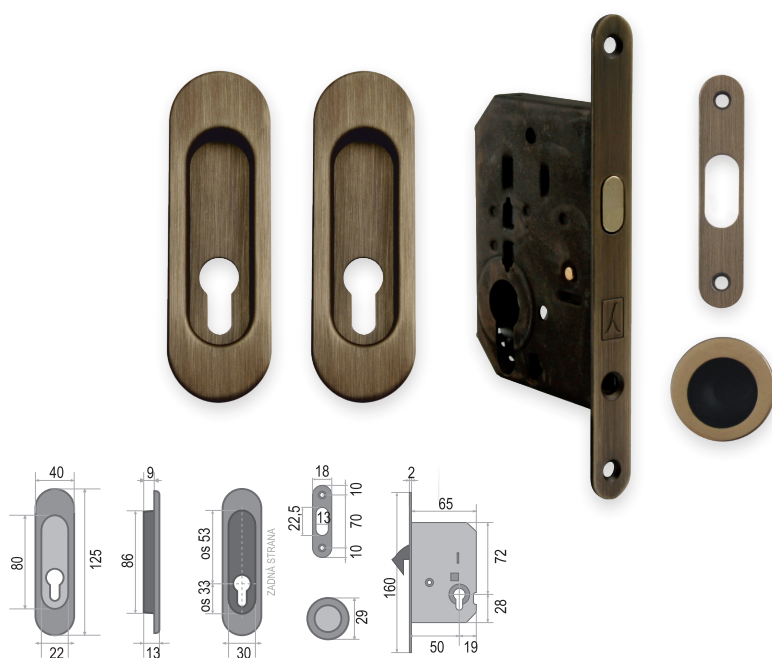

SET - PZ/D na posuvné dveře - Oválný

POVRCH | OGS - bronz česaný mat.

SET obsahuje:	Cena v Kč bez DPH	Cena v Kč s DPH
zámek FT - 62/50	458,-	555,-
pár mušlí - FT - 3665AZ	480,-	581,-
madélko - FT - MT	165,-	200,-
CENA SETU:	1103,-	1335,-