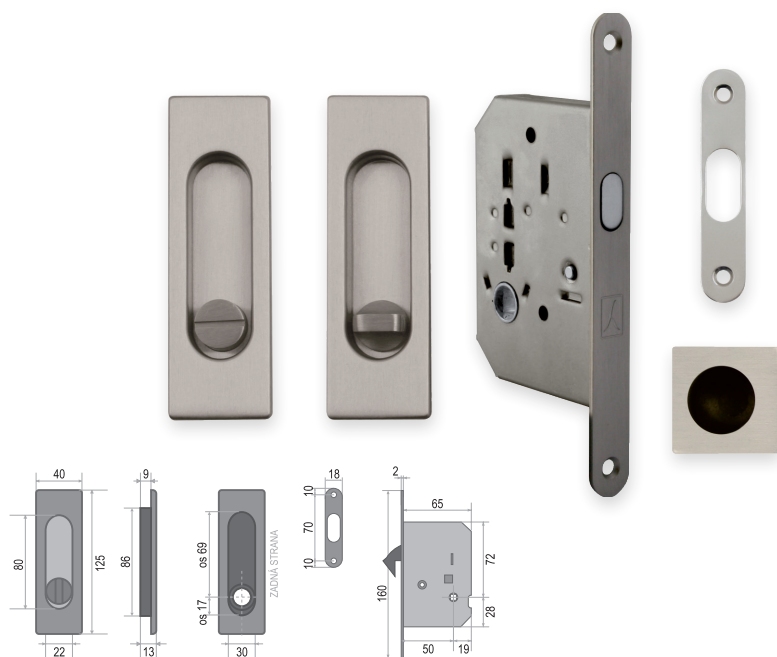

SET - WC na posuvné dveře - Hranatý

POVRCH | OC - chrom lesklý

SET obsahuje:	Cena v Kč bez DPH	Cena v Kč s DPH
zámek FT - 61/50	300,-	363,-
pár mušlí - FT - 3663AR	780,-	944,-
madélko - FT - MQ	165,-	200,-
CENA SETU:	1245,-	1507,-

SET - WC na posuvné dveře - Hranatý

POVRCH | OCS - chrom broušený

SET obsahuje:	Cena v Kč bez DPH	Cena v Kč s DPH
zámek FT - 61/50	390,-	472,-
pár mušlí - FT - 3663AR	780,-	944,-
madélko - FT - MQ	165,-	200,-
CENA SETU:	1335,-	1616,-