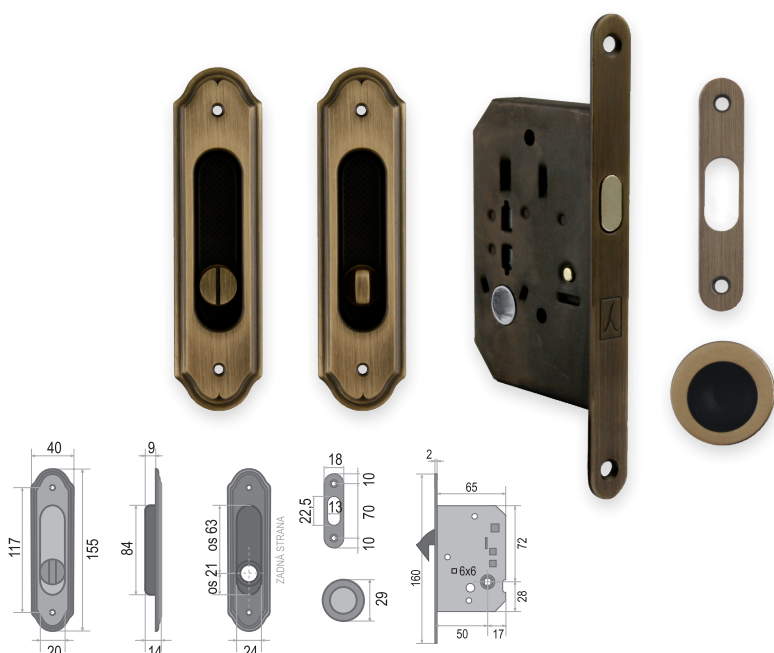

SET - PZ/S na posuvné dveře - Rustikální

POVRCH | OGA antik šedá

SET obsahuje:	Cena v Kč bez DPH	Cena v Kč s DPH
zámek FT - 62/50	527,-	638,-
pár mušlí - FO - PIBS	1160,-	1404,-
CENA SETU:	1687,-	2042,-

SET - WC na posuvné dveře - Rustikální

POVRCH | OLV - mosaz leštěná lak.

SET obsahuje:	Cena v Kč bez DPH	Cena v Kč s DPH
zámek FT - 61/50	225,-	273,-
pár mušlí - FO - PIBS	1200,-	1452
madélko - FT - MT	165,-	200,-
CENA SETU:	1590,-	1924,-

SET - WC na posuvné dveře - Rustikální

POVRCH | OGS - bronz česaný mat.

SET obsahuje:	Cena v Kč bez DPH	Cena v Kč s DPH
zámek FT - 61/50	458,-	555,-
pár mušlí - FO - PIBS	1440,-	1743
madélko - FT - MT	165,-	200,-
CENA SETU:	2063,-	2497,-