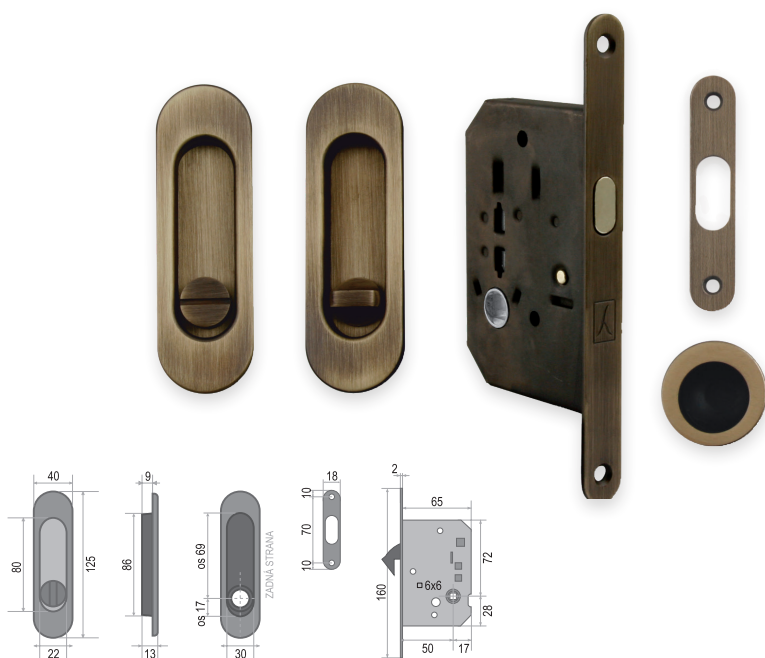

SET - PZ/D na posuvné dveře - Oválný

POVRCH | ONS - nikel broušený

SET obsahuje:	Cena v Kč bez DPH	Cena v Kč s DPH
zámek FT - 62/50	446,-	540,-
pár mušlí - FT - 3665AZ	480,-	581,-
madélko - FT - MT	165,-	200,-
CENA SETU:	1091,-	1321,-

SET - WC na posuvné dveře - Oválný

POVRCH | OGS - bronz česaný mat.

SET obsahuje:	Cena v Kč bez DPH	Cena v Kč s DPH
zámek FT - 61/50	458,-	555,-
pár mušlí - FT - 3665AR	740,-	896,-
madélko - FT - MT	165,-	200,-
CENA SETU:	1363,-	1650,-