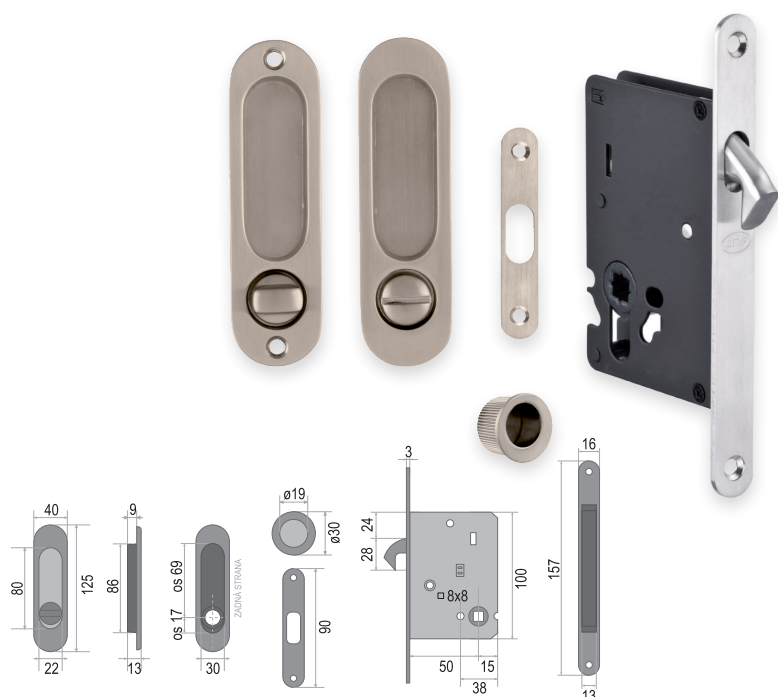

SET - JNF - WC na posuvné dveře - Hranatý

POVRCH | BN broušená nerez

SET obsahuje:	Cena v Kč bez DPH	Cena v Kč s DPH
zámek JNF - IN.20.915.S	279,-	338,-
pár mušlí - FT - 3663AR	780,-	944,-
madélko - ATZ - 3919	200,-	242,-
CENA SETU:	1259,-	1524,-

SET - JNF - 20.237 - WC na posuvné dveře - Oválný

POVRCH | ONS nikl broušený

SET obsahuje:	Cena v Kč bez DPH	Cena v Kč s DPH
zámek	-	-
pár mušlí	-	-
madélko	-	-
CENA SETU:	1100,-	1331,-

SET - WB - 10401 - WC na posuvné dveře - Oválný