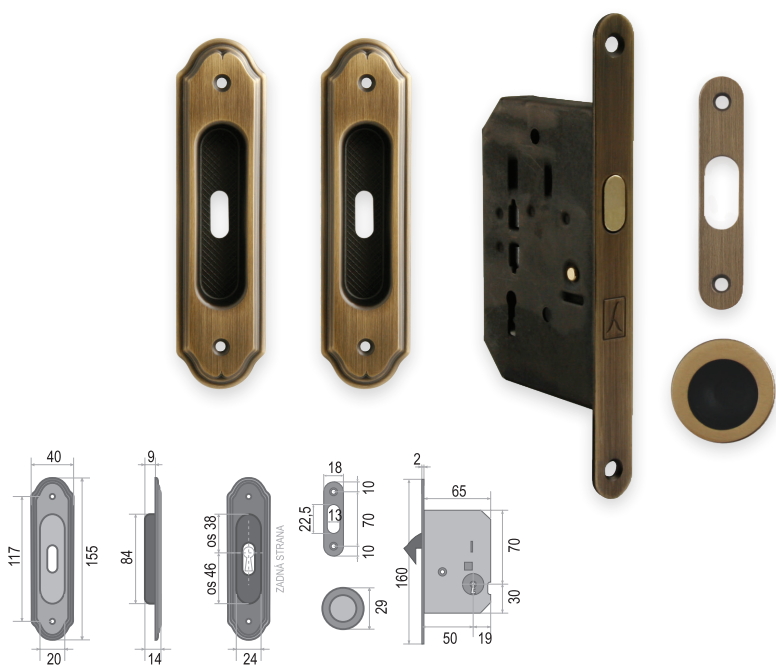

Sety

ITALIAN
PRODUCT

Klíč je součástí balení
v povrchu čela zámku.

SET - BB/S na posuvné dveře - Rustikální

POVRCH | OLV - mosaz leštěná lak.

SET obsahuje:	Cena v Kč bez DPH	Cena v Kč s DPH
zámek FT - 60/50	290,-	351,-
pár mušlí - FO - PIBS	960,-	1162,-
madélko - FT - MT	165,-	200,-
CENA SETU:	1415,-	1713,-

ITALIAN
PRODUCT

Klíč je součástí balení
v povrchu čela zámku.

SET - BB/S na posuvné dveře - Rustikální

POVRCH | OGS - bronz česaný mat.

SET obsahuje:	Cena v Kč bez DPH	Cena v Kč s DPH
zámek FT - 60/50	590,-	714,-
pár mušlí - FO - PIBS	1160,-	1404,-
madélko - FT - MT	165,-	200,-
CENA SETU:	1915,-	2318,-