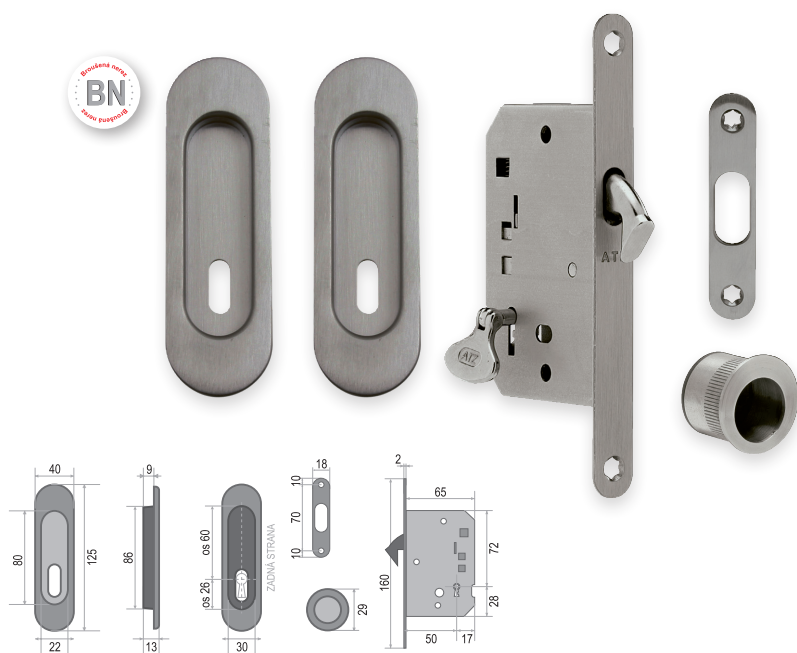

SET - WC na posuvné dveře - Rustikální

POVRCH | OBA antik bronz

SET obsahuje:	Cena v Kč bez DPH	Cena v Kč s DPH
zámek FT - 61/50	527,-	638,-
pár mušlí - FO - PIBS	1440,-	1743,-
CENA SETU:	1967,-	2381,-

SET - WC na posuvné dveře - Rustikální

POVRCH | OGA antik šedá

SET obsahuje:	Cena v Kč bez DPH	Cena v Kč s DPH
zámek FT - 61/50	527,-	638,-
pár mušlí - FO - PIBS	1440,-	1743,-
CENA SETU:	1967,-	2381,-

ITALIAN
P R O D U C T

Klíč součástí balení
v povrchu čela zámku.

SET - BB/S na posuvné dveře - Oválný

POVRCH | BN broušená nerez

SET obsahuje:	Cena v Kč bez DPH	Cena v Kč s DPH
zámek ATZ - 1175	420,-	509,-
pár mušlí - FT - 3665AF	480,-	581,-
madélko - ATZ - 3918	200,-	242,-
CENA SETU:	1100,-	1331,-