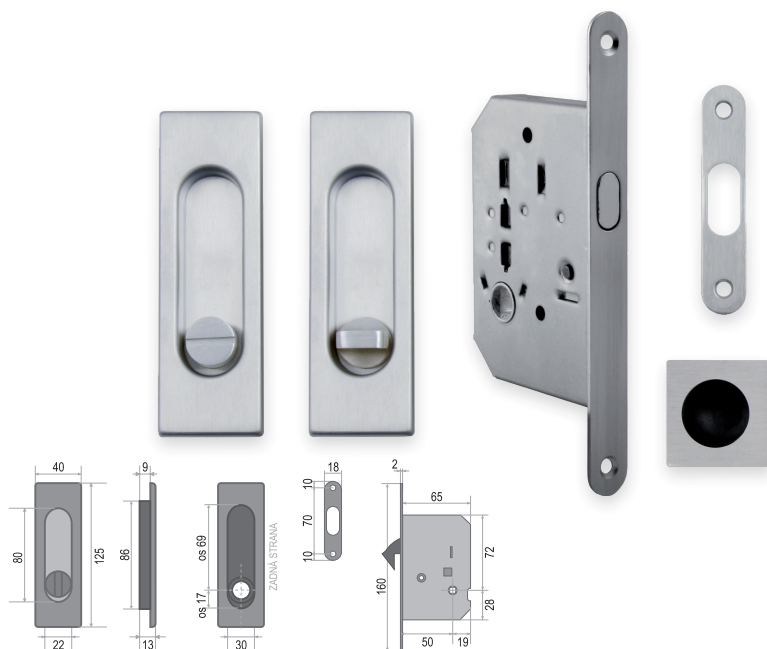

SET - WC na posuvné dveře - Hranatý

POVRCH | OGS - bronz česaný mat.

SET obsahuje:	Cena v Kč bez DPH	Cena v Kč s DPH
zámek FT - 61/50	458,-	555,-
pár mušlí - FT - 3663AR	780,-	944,-
madélko - FT - MQ	165,-	200,-
CENA SETU:	1403,-	1698,-

SET - WC na posuvné dveře - Hranatý

POVRCH | OC - chrom lesklý

SET obsahuje:	Cena v Kč bez DPH	Cena v Kč s DPH
zámek FT - 61/50	300,-	363,-
pár mušlí - FT - 3663AR	780,-	944,-
madélko - FT - MQ	165,-	200,-
CENA SETU:	1245,-	1507,-