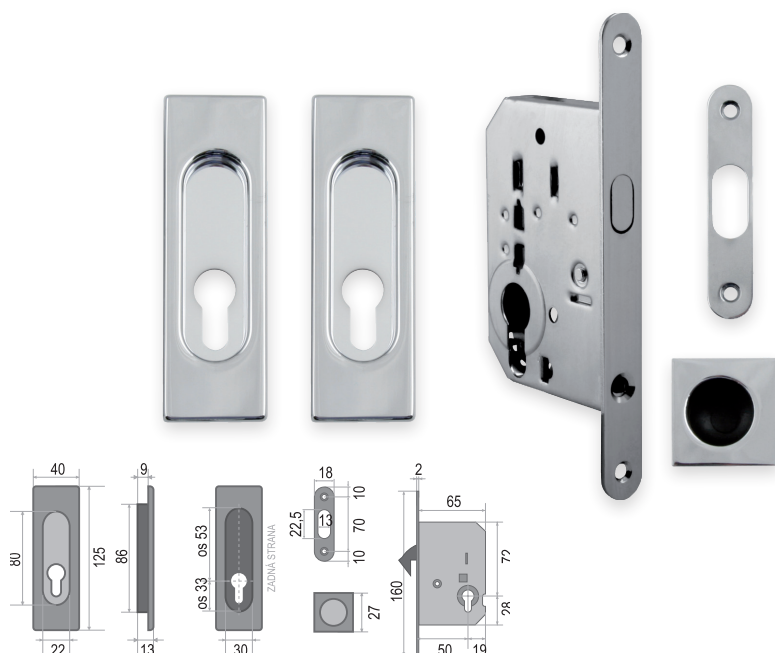

SET - PZ/D na posuvné dveře - Hranatý

POVRCH | OC - chrom lesklý

SET obsahuje:	Cena v Kč bez DPH	Cena v Kč s DPH
zámek FT - 62/50	300,-	363,-
pár mušlí - FT - 3663AF	560,-	678,-
madélko - FT - MQ	165,-	200,-
CENA SETU:	1025,-	1241,-