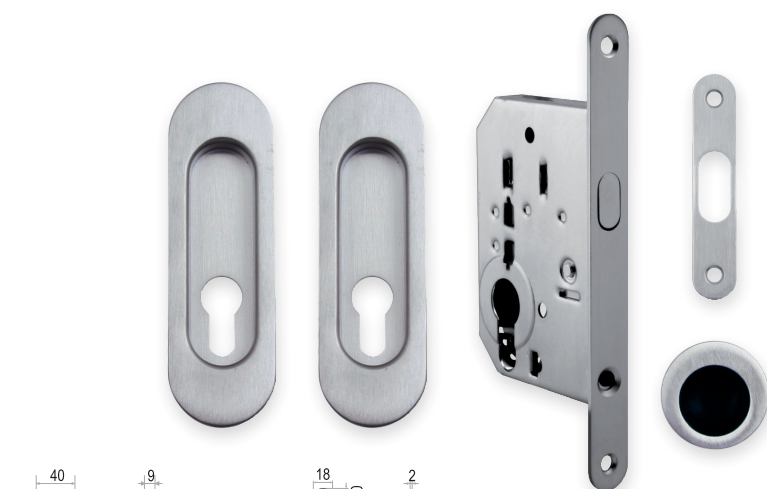

SET - PZ/D na posuvné dveře - Oválný

POVRCH | OCS - chrom broušený

SET obsahuje:	Cena v Kč bez DPH	Cena v Kč s DPH
zámek FT - 62/50	390,-	472,-
pár mušlí - FT - 3665AZ	480,-	581,-
madélko - FT - MT	165,-	200,-
CENA SETU:	1035,-	1253,-

SET - PZ/D na posuvné dveře - Oválný

POVRCH | ONS - nikel broušený

SET obsahuje:	Cena v Kč bez DPH	Cena v Kč s DPH
zámek FT - 62/50	446,-	540,-
pár mušlí - FT - 3665AZ	480,-	581,-
madélko - FT - MT	165,-	200,-
CENA SETU:	1091,-	1321,-