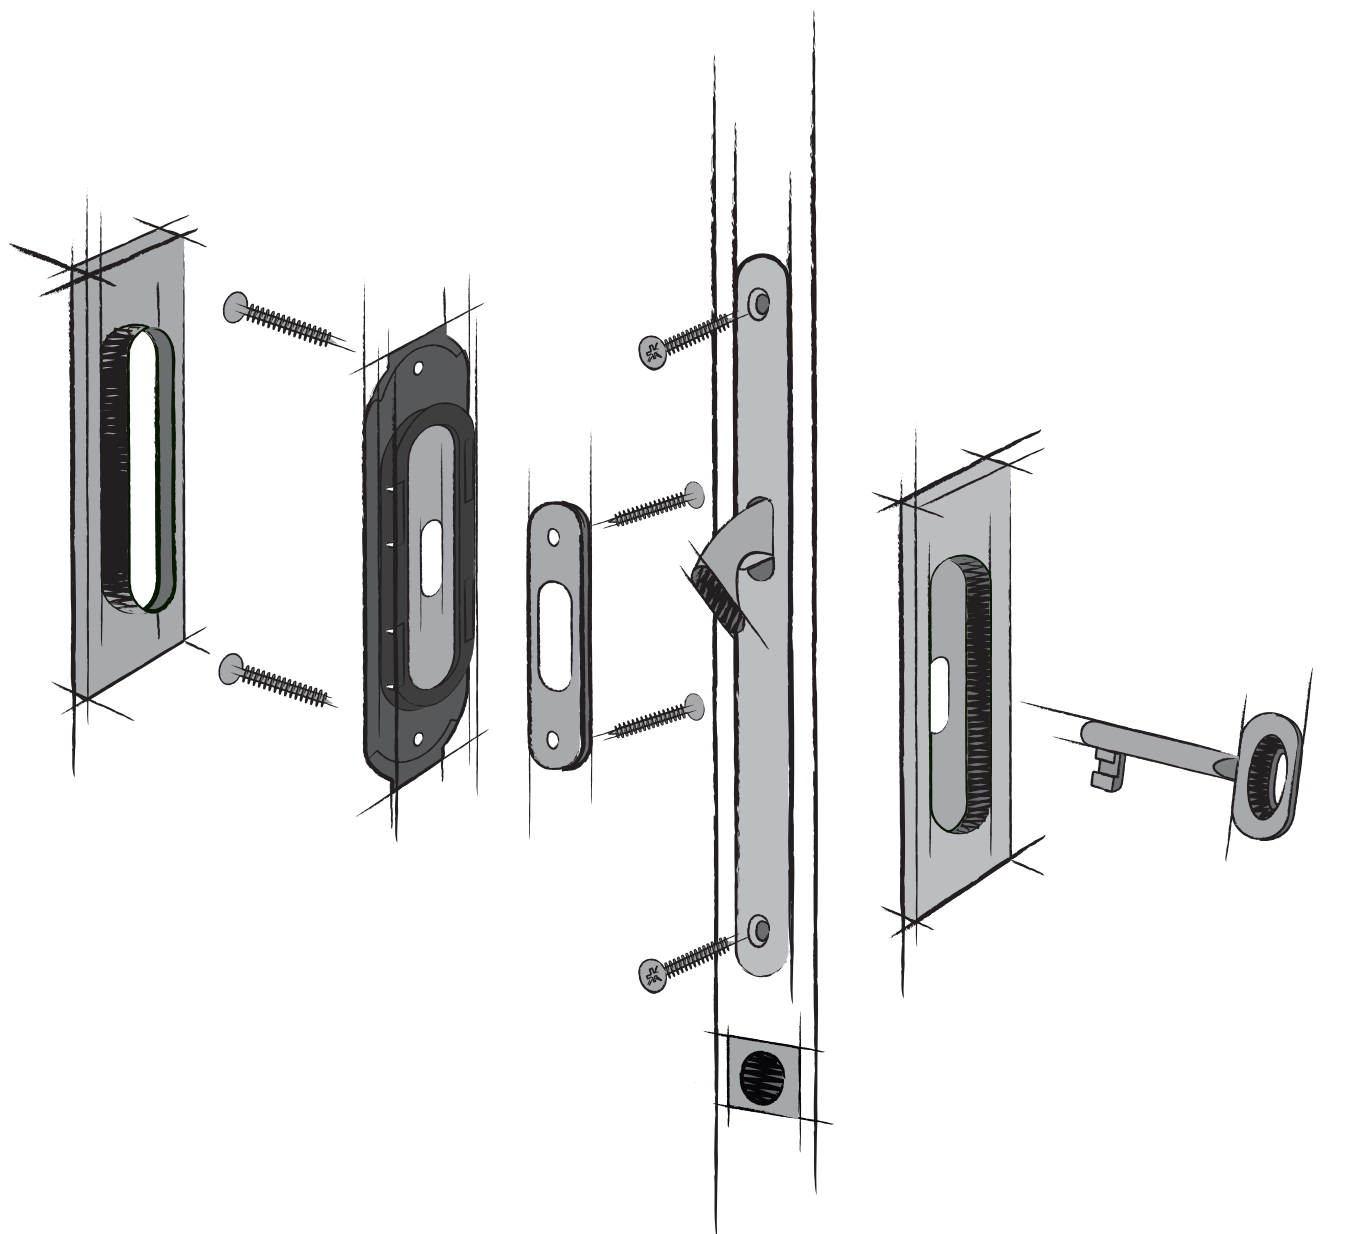

Klíč je součástí balení
v povrchu čela zámku.

SET - BB/S na posuvné dveře - Hranatý

POVRCH | NP - nikel perla

SET obsahuje:	Cena v Kč bez DPH	Cena v Kč s DPH
zámek FT - 60/50	410,-	497,-
pár mušlí - FT - 3663AF	560,-	678,-
madélko - FT - MQ	165,-	200,-
CENA SETU:	1135,-	1374,-