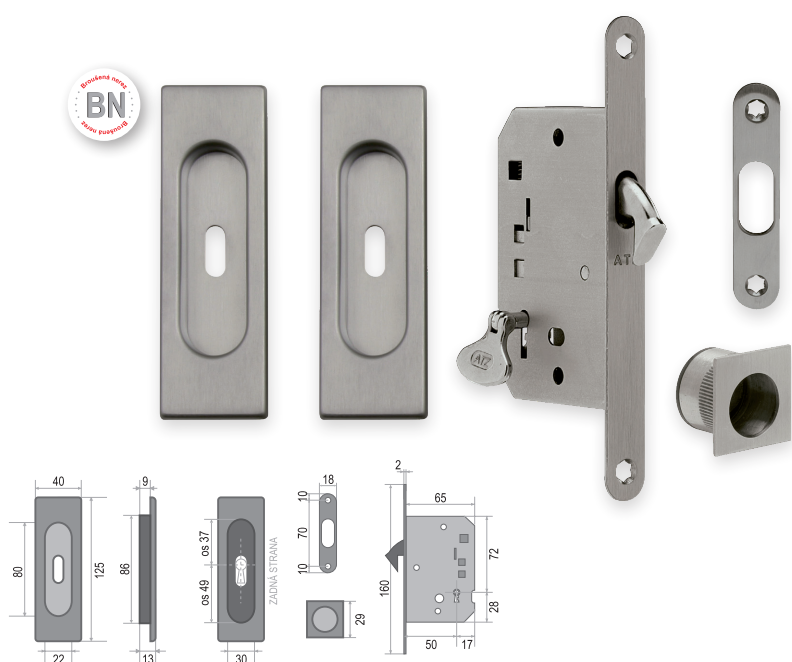

SET - BB/S na posuvné dveře - Hranatý

POVRCH | BN broušená nerez

SET obsahuje:	Cena v Kč bez DPH	Cena v Kč s DPH
zámek ATZ - 1175	420,-	509,-
pár mušlí - FT - 3665AF	560,-	678,-
madélko - ATZ - 3918	200,-	242,-
CENA SETU:	1180,-	1428,-