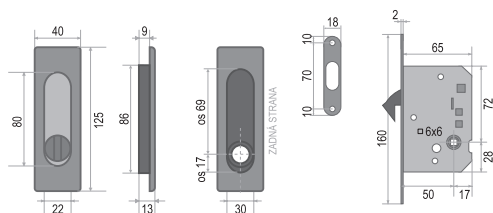

SET - WC na posuvné dveře - Hranatý

POVRCH | BN broušená nerez

SET obsahuje:	Cena v Kč bez DPH	Cena v Kč s DPH
zámek ATZ - 1171	420,-	509,-
pár mušlí - FT - 3665AR	780,-	944,-
madélko - ATZ - 3918	200,-	242,-
CENA SETU:	1400,-	1694,-