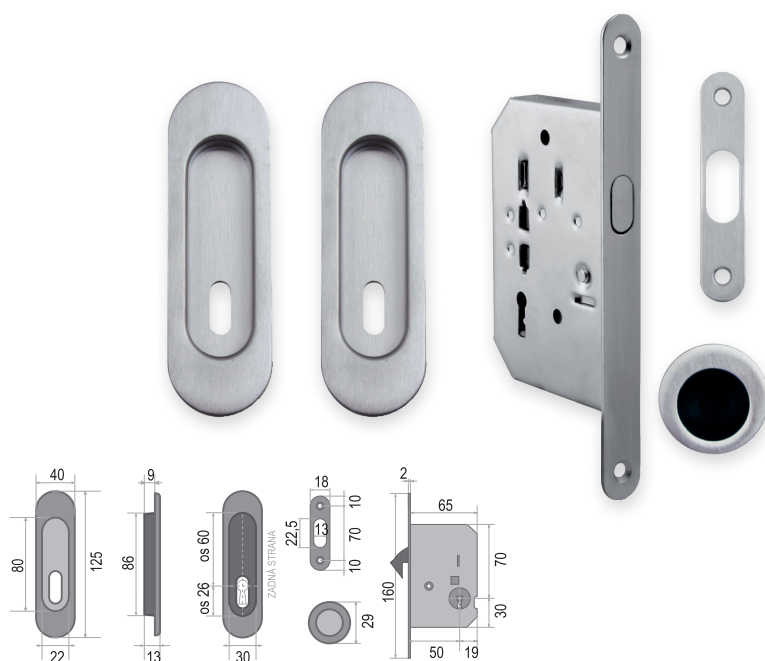

ITALIAN
P R O D U C T

Klíč je součástí balení
v povrchu čela zámku.

SET - BB/D na posuvné dveře - Oválný

POVRCH | OCS - chrom broušený

SET obsahuje:	Cena v Kč bez DPH	Cena v Kč s DPH
zámek FT - 60/50	366,-	443,-
pár mušlí - FT - 3665AF	480,-	581,-
madélko - FT - MT	165,-	200,-
CENA SETU:	1011,-	1224,-