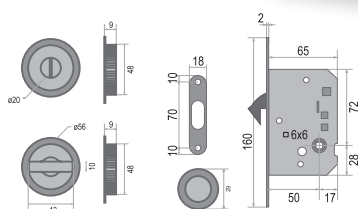

Made in Portugal

SET - ATZ - 3973D - BB na posuvné dveře - Čtvercový

POVRCH | BN broušená nerez

SET obsahuje:	Cena v Kč bez DPH	Cena v Kč s DPH
zámek ATZ - 1175	420,-	509,-
pár mušlí - ATZ - 3925	400,-	484,-
madélko - ATZ - 3919	200,-	242,-
CENA SETU:	1020,-	1235,-

Made in Portugal

SET - ATZ - 3971K - PZ na posuvné dveře - Čtvercový

POVRCH | BN broušená nerez

SET obsahuje:	Cena v Kč bez DPH	Cena v Kč s DPH
zámek ATZ - 1173	420,-	509,-
pár mušlí - ATZ - 3923	400,-	484,-
madélko - ATZ - 3919	200,-	242,-
vložka - ATZ - 3945	550,-	666,-
CENA SETU:	1570,-	1900,-

Made in Portugal

SET - ATZ - 3911 - WC na posuvné dveře - Čtvercový

POVRCH | BN broušená nerez

SET obsahuje:	Cena v Kč bez DPH	Cena v Kč s DPH
zámek ATZ - 1171	420,-	509,-
pár mušlí - ATZ - 3976	880,-	1065,-
madélko - ATZ - 3918	200,-	242,-
CENA SETU:	1500,-	1815,-