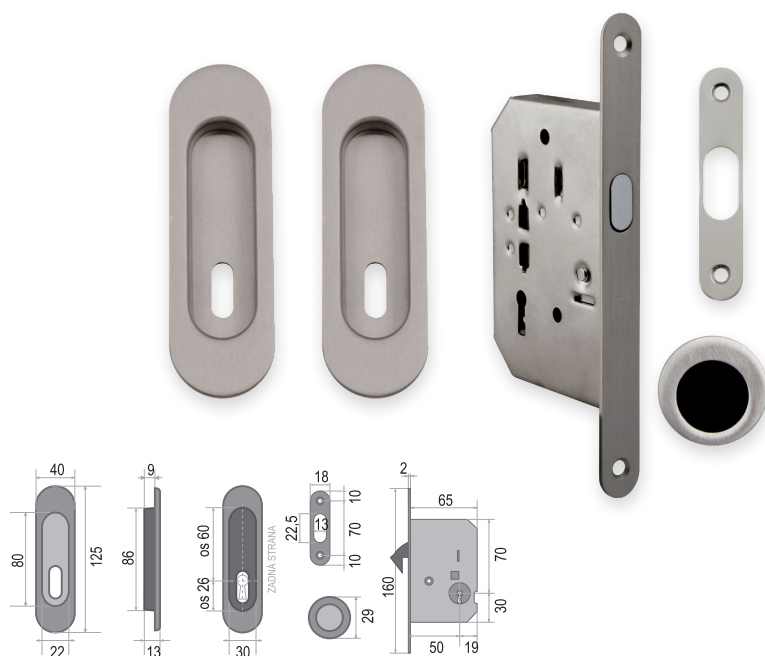

ITALIAN
P R O D U C T

Klíč je součástí balení
v povrchu čela zámku.

SET - BB/D na posuvné dveře - Oválný

POVRCH | ONS - nikel broušený

SET obsahuje:	Cena v Kč bez DPH	Cena v Kč s DPH
zámek FT - 60/50	410,-	497,-
pár mušlí - FT - 3665AF	480,-	581,-
madélko - FT - MT	165,-	200,-
CENA SETU:	1055,-	1277,-