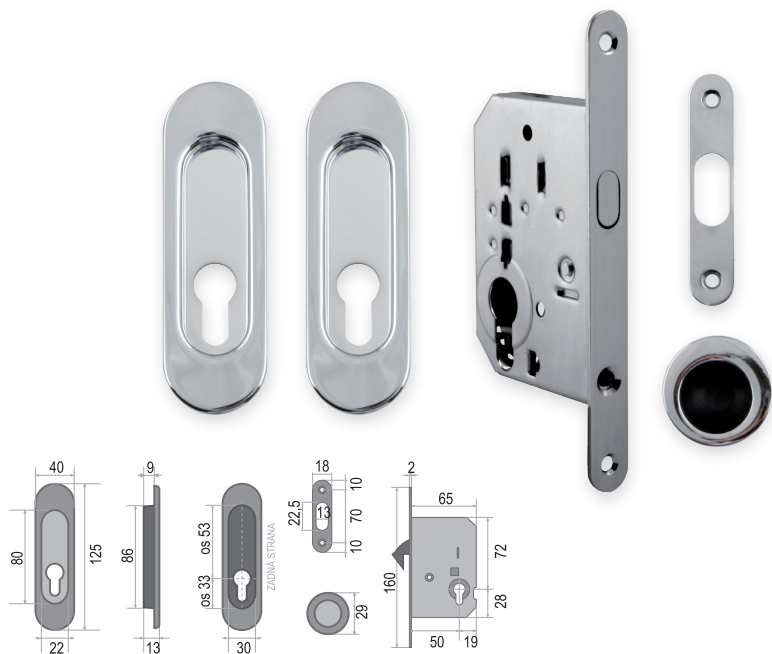

SET - PZ/D na posuvné dveře - Oválný

POVRCH | OGS - bronz česaný mat.

SET obsahuje:	Cena v Kč bez DPH	Cena v Kč s DPH
zámek FT - 62/50	458,-	555,-
pár mušlí - FT - 3665AZ	480,-	581,-
madélko - FT - MT	165,-	200,-
CENA SETU:	1103,-	1335,-