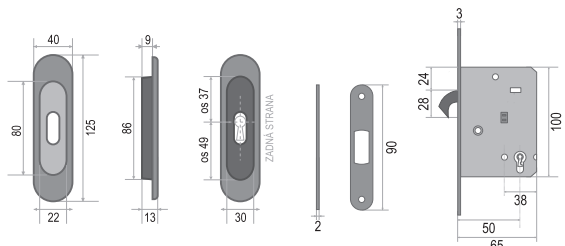

SET - JNF - BB/S na posuvné dveře - Hranatý

POVRCH | BN broušená nerez

SET obsahuje:	Cena v Kč bez DPH	Cena v Kč s DPH
zámek JNF - IN.20.923	317,-	384,-
pár mušlí - FT - 3663AF	560,-	678,-
madélko - ATZ - 3919	200,-	242,-
CENA SETU:	1077,-	1304,-

SET - JNF - BB/D na posuvné dveře - Hranatý

POVRCH | BN broušená nerez

SET obsahuje:	Cena v Kč bez DPH	Cena v Kč s DPH
zámek JNF - IN.20.922	245,-	297,-
pár mušlí - FT - 3663AF	560,-	678,-
madélko - ATZ - 3919	200,-	242,-
CENA SETU:	1005,-	1217,-

SET - JNF - PZ/D na posuvné dveře - Hranatý

POVRCH | BN broušená nerez

SET obsahuje:	Cena v Kč bez DPH	Cena v Kč s DPH
zámek JNF - IN.20.922	245,-	297,-
pár mušlí - FT - 3663AZ	560,-	678,-
madélko - ATZ - 3919	200,-	242,-
CENA SETU:	917,-	1110,-