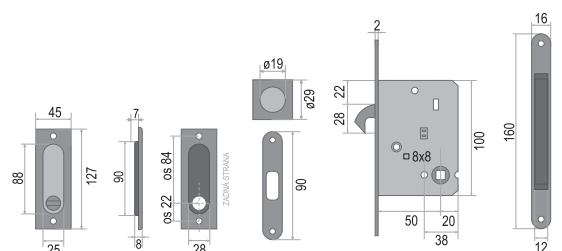

POVRCH | BN broušená nerez

SET obsahuje:	Cena v Kč bez DPH	Cena v Kč s DPH
zámek	-	-
pár mušlí	-	-
madélko	-	-
CENA SETU:	999,-	1209,-

SET - WB - 10403 - WC na posuvné dveře - Hranatý

POVRCH | BN broušená nerez

SET obsahuje:	Cena v Kč bez DPH	Cena v Kč s DPH
zámek	-	-
pár mušlí	-	-
madélko	-	-
CENA SETU:	999,-	1209,-

Obsah

Set oválný	- SET - BB/S na posuvné dveře	02 - 03
	- SET - BB/D na posuvné dveře	04 - 05
	- SET - PZ/D na posuvné dveře	06 - 07
	- SET - WC na posuvné dveře	08 - 09
Set hranatý	- SET - BB/S na posuvné dveře	10 - 11
	- SET - BB/D na posuvné dveře	12 - 13
	- SET - PZ/D na posuvné dveře	14 - 15
	- SET - WC na posuvné dveře	16 - 17
Set Rustikální	- SET - BB/S na posuvné dveře	18 - 19
	- SET - PZ/S na posuvné dveře	20 - 21
	- SET - WC na posuvné dveře	22 - 23
Set BN oválný	- SET - BN na posuvné dveře	24 - 25
Set BN hranatý	- SET - BN na posuvné dveře	26 - 27
Set BN kulatý	- SET - BN na posuvné dveře	28
Set BN čtvercový	- SET - BN na posuvné dveře	29
Set JNF oválný	- SET - BN na posuvné dveře	30 - 31
Set JNF hranatý	- SET - BN na posuvné dveře	32 - 33
Sety WC	- SET - WC na posuvné dveře	34