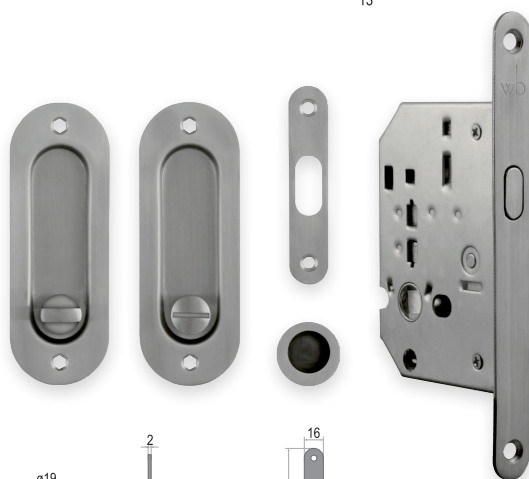

SET - JNF - WC na posuvné dveře - Hranatý

POVRCH | BN broušená nerez

SET obsahuje:	Cena v Kč bez DPH	Cena v Kč s DPH
zámek JNF - IN.20.915.S	279,-	338,-
pár mušlí - FT - 3663AR	780,-	944,-
madélko - ATZ - 3919	200,-	242,-
CENA SETU:	1259,-	1524,-

SET - JNF - 20.237 - WC na posuvné dveře - Oválný

POVRCH | ONS nikl broušený

SET obsahuje:	Cena v Kč bez DPH	Cena v Kč s DPH
zámek	-	-
pár mušlí	-	-
madélko	-	-
CENA SETU:	1100,-	1331,-

SET - WB - 10401 - WC na posuvné dveře - Oválný