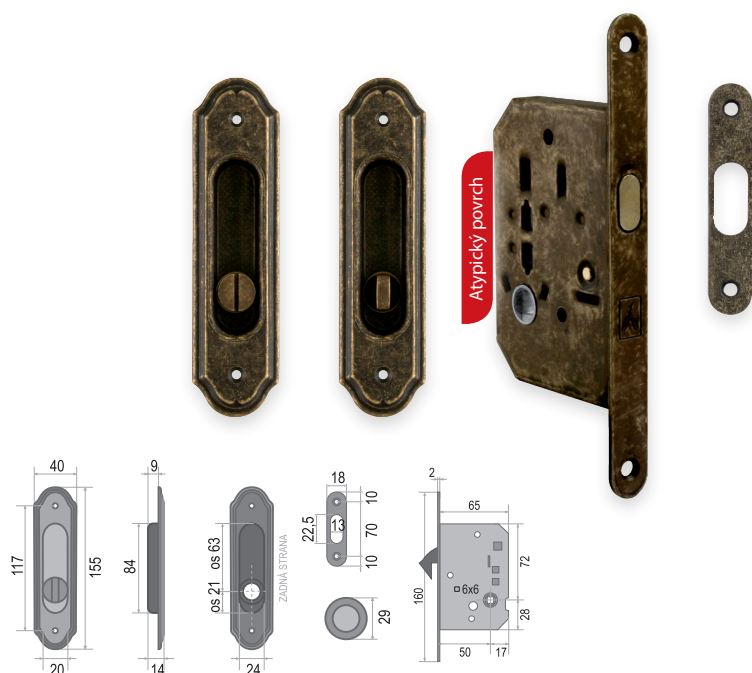

SET - WC na posuvné dveře - Rustikální

POVRCH | OGS - bronz česaný mat.

SET obsahuje:	Cena v Kč bez DPH	Cena v Kč s DPH
zámek FT - 61/50	458,-	555,-
pár mušlí - FO - PIBS	1440,-	1743
madélko - FT - MT	165,-	200,-
CENA SETU:	2063,-	2497,-

SET - WC na posuvné dveře - Rustikální

POVRCH | NP - nikl perla

SET obsahuje:	Cena v Kč bez DPH	Cena v Kč s DPH
zámek FT - 61/50	446,-	540,-
pár mušlí - FO - PIBS	1440,-	1743
madélko - FT - MT	165,-	200,-
CENA SETU:	2051,-	2482,-