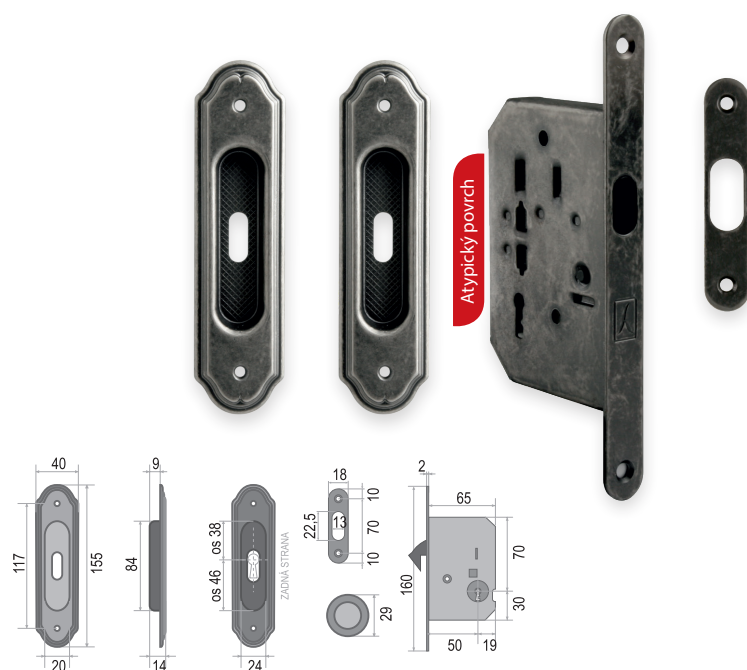

ITALIAN
P R O D U C T

Klíč je součástí balení
v povrchu čela zámku.

SET - BB/S na posuvné dveře - Rustikální

POVRCH | OGA antik šedá

SET obsahuje:	Cena v Kč bez DPH	Cena v Kč s DPH
zámek FT - 60/50	680,-	823,-
pár mušlí - FO - PIBS	1160,-	1404,-
CENA SETU:	1840,-	1277,-