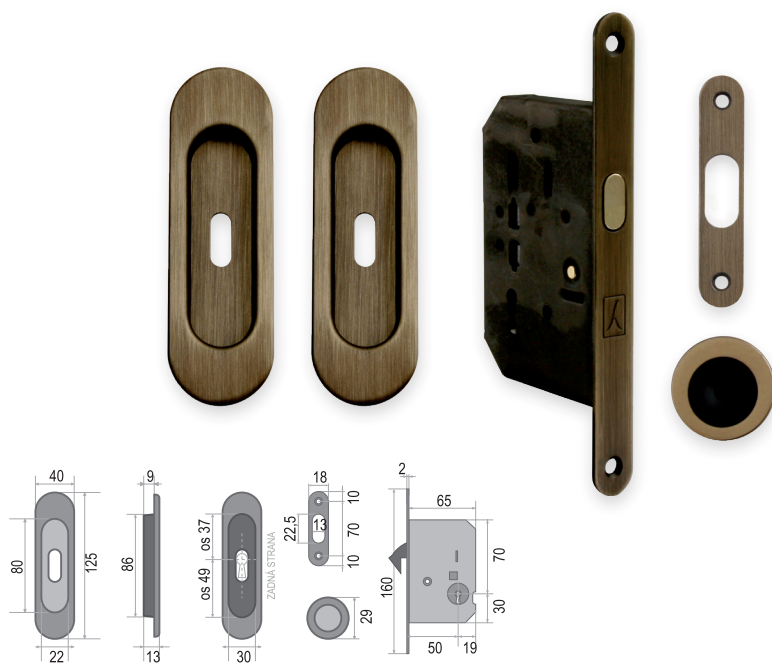

Sety na posuvné dveře

mpo[®]
K O V Á N Í

Klíč je součástí balení
v povrchu čela zámku.

SET - BB/S na posuvné dveře - Oválný

POVRCH | OLV - mosaz leštěná lak.

SET obsahuje:	Cena v Kč bez DPH	Cena v Kč s DPH
zámek FT - 60/50	290,-	351,-
pár mušlí - FT - 3665AF	480,-	581,-
madélko - FT - MT	165,-	200,-
CENA SETU:	935,-	1132,-

Klíč je součástí balení
v povrchu čela zámku.

SET - BB/S na posuvné dveře - Oválný

POVRCH | OGS - bronz česaný mat.

SET obsahuje:	Cena v Kč bez DPH	Cena v Kč s DPH
zámek FT - 60/50	590,-	714,-
pár mušlí - FT - 3665AF	480,-	581,-
madélko - FT - MT	165,-	200,-
CENA SETU:	1235,-	1495,-

Klíč je součástí balení
v povrchu čela zámku.

SET - BB/S na posuvné dveře - Oválný

POVRCH | OC - chrom lesklý

SET obsahuje:	Cena v Kč bez DPH	Cena v Kč s DPH
zámek FT - 60/50	280,-	339,-
pár mušlí - FT - 3665AF	480,-	581,-
madélko - FT - MT	165,-	200,-
CENA SETU:	925,-	1120,-