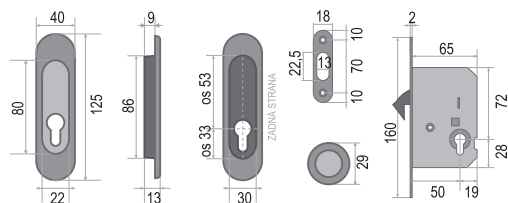

SET - PZ/D na posuvné dveře - Oválný

POVRCH | OCS - chrom broušený

SET obsahuje:	Cena v Kč bez DPH	Cena v Kč s DPH
zámek FT - 62/50	390,-	472,-
pár mušlí - FT - 3665AZ	480,-	581,-
madélko - FT - MT	165,-	200,-
CENA SETU:	1035,-	1253,-