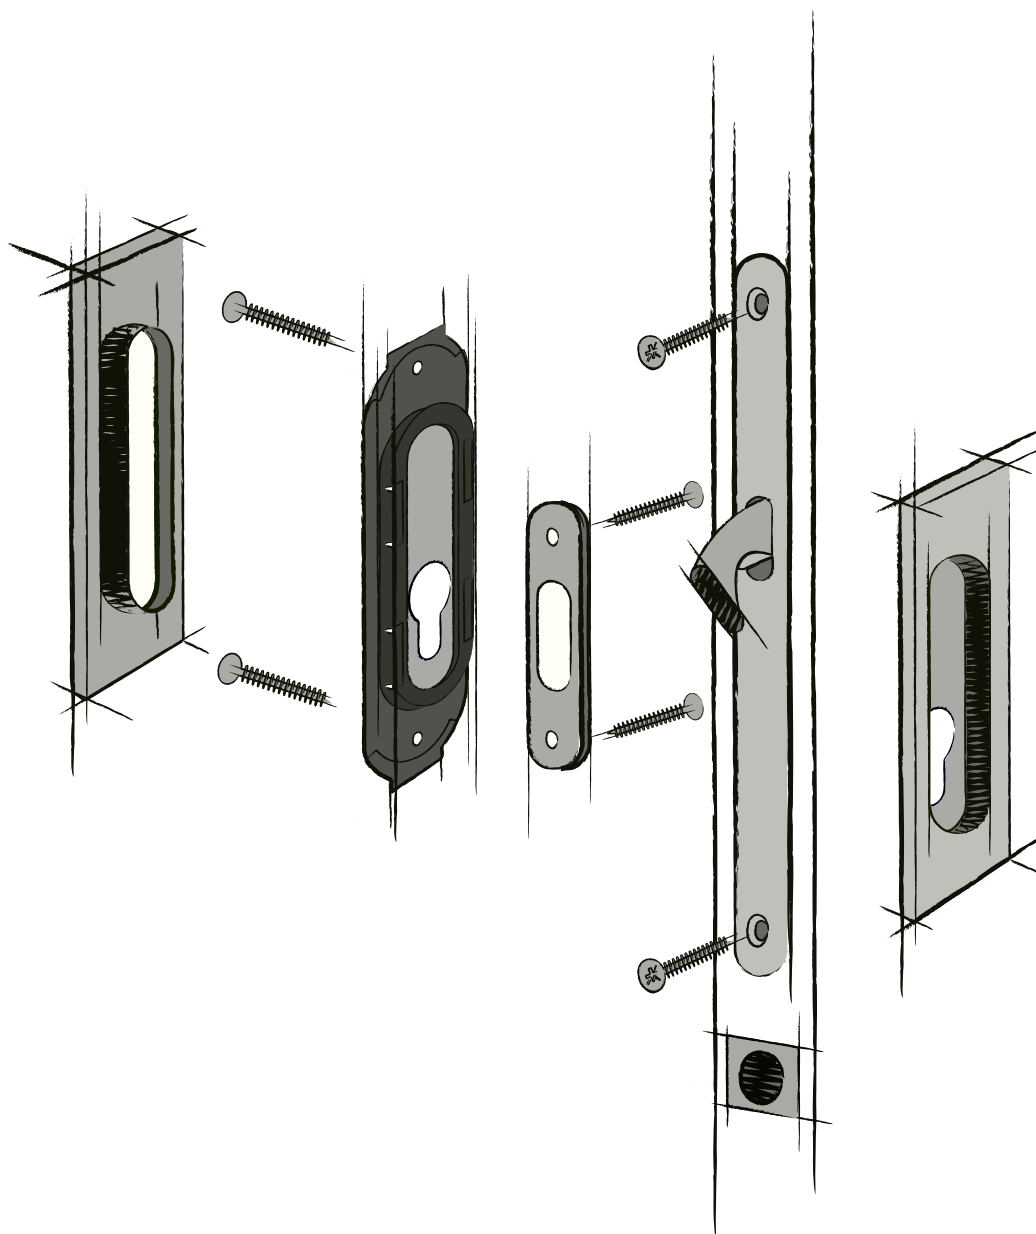

SET - WC na posuvné dveře - Hranatý

POVRCH | BN broušená nerez

SET obsahuje:	Cena v Kč bez DPH	Cena v Kč s DPH
zámek ATZ - 1171	420,-	509,-
pár mušlí - FT - 3665AR	780,-	944,-
madélko - ATZ - 3918	200,-	242,-
CENA SETU:	1400,-	1694,-