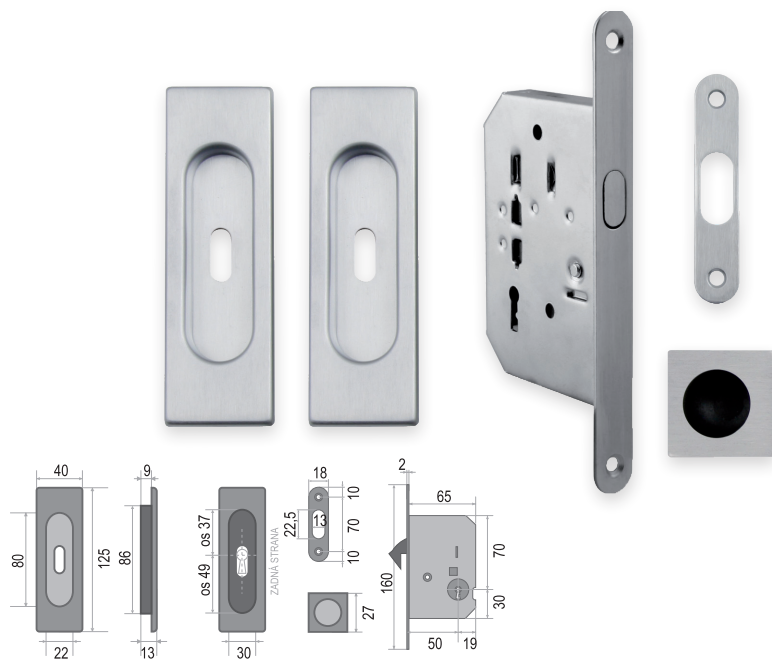

Klíč je součástí balení
v povrchu čela zámku.

SET - BB/S na posuvné dveře - Hranatý

POVRCH | OCS - chrom broušený

SET obsahuje:	Cena v Kč bez DPH	Cena v Kč s DPH
zámek FT - 60/50	366,-	443,-
pár mušlí - FT - 3663AF	560,-	678,-
madélko - FT - MQ	165,-	200,-
CENA SETU:	1091,-	1321,-