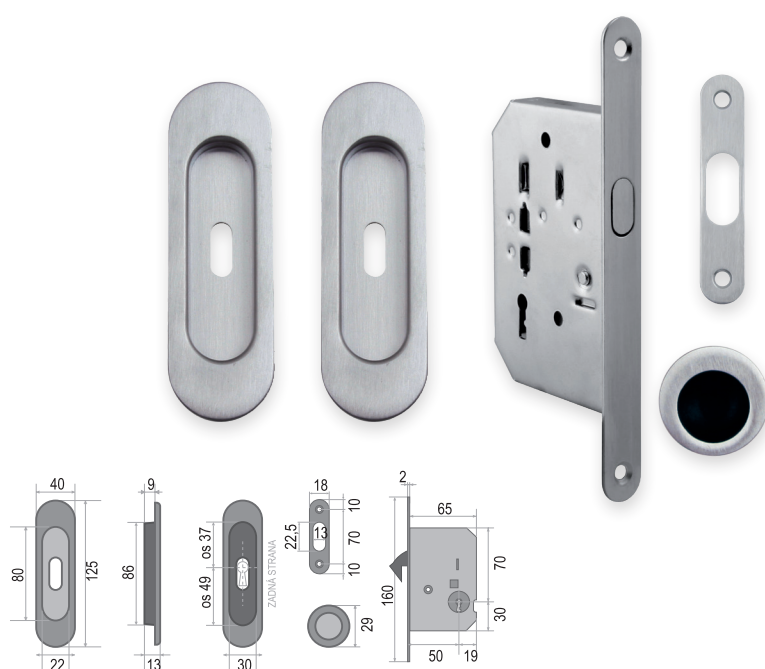

ITALIAN
P R O D U C T

Klíč je součástí balení
v povrchu čela zámku.

SET - BB/S na posuvné dveře - Oválný

POVRCH | OCS - chrom broušený

SET obsahuje:	Cena v Kč bez DPH	Cena v Kč s DPH
zámek FT - 60/50	366,-	443,-
pár mušlí - FT - 3665AF	480,-	581,-
madélko - FT - MT	165,-	200,-
CENA SETU:	1011,-	1224,-