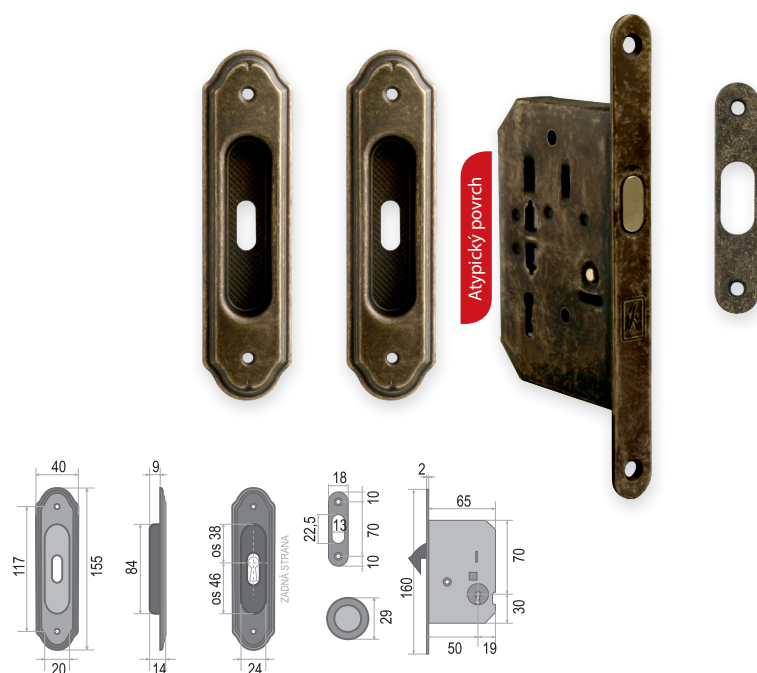

ITALIAN
P R O D U C T

Klíč je součástí balení
v povrchu čela zámku.

SET - BB/S na posuvné dveře - Rustikální

POVRCH | OGA antik šedá

SET obsahuje:	Cena v Kč bez DPH	Cena v Kč s DPH
zámek FT - 60/50	680,-	823,-
pár mušlí - FO - PIBS	1160,-	1404,-
CENA SETU:	1840,-	1277,-