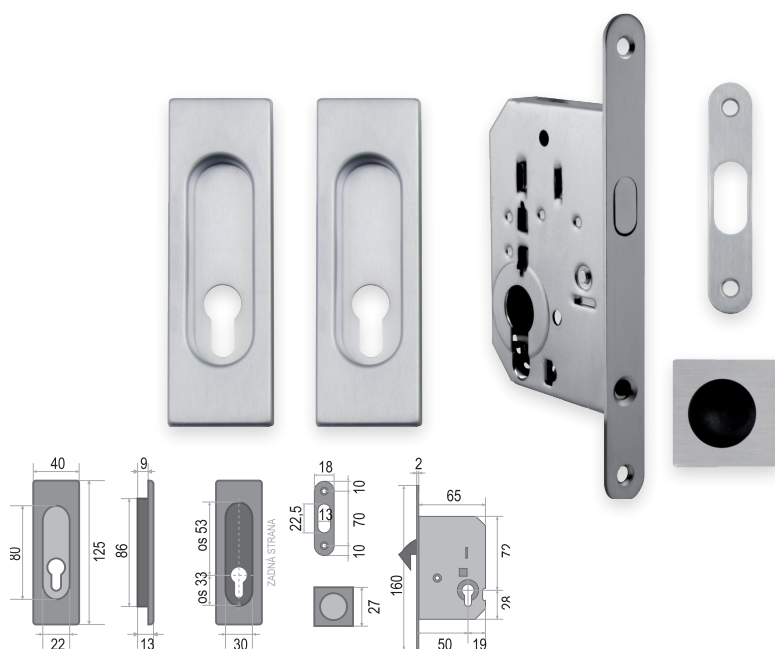

SET - PZ/D na posuvné dveře - Hranatý

POVRCH | OCS - chrom broušený

SET obsahuje:	Cena v Kč bez DPH	Cena v Kč s DPH
zámek FT - 62/50	390,-	472,-
pár mušlí - FT - 3663AF	560,-	678,-
madélko - FT - MQ	165,-	200,-
CENA SETU:	1115,-	1350,-