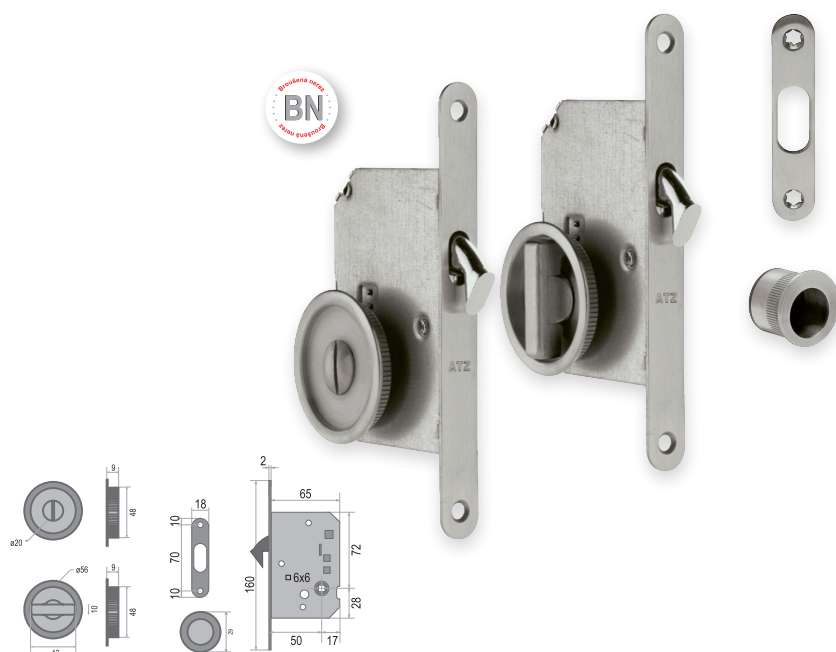

SET - ATZ - 3970K - PZ na posuvné dveře - Kulatý

POVRCH | BN broušená nerez

SET obsahuje:	Cena v Kč bez DPH	Cena v Kč s DPH
zámek ATZ - 1173	420,-	509,-
pár mušlí - ATZ - 3922	400,-	484,-
madélko - ATZ - 3918	200,-	242,-
vložka - ATZ - 3945	550,-	666,-
CENA SETU:	1570,-	1900,-