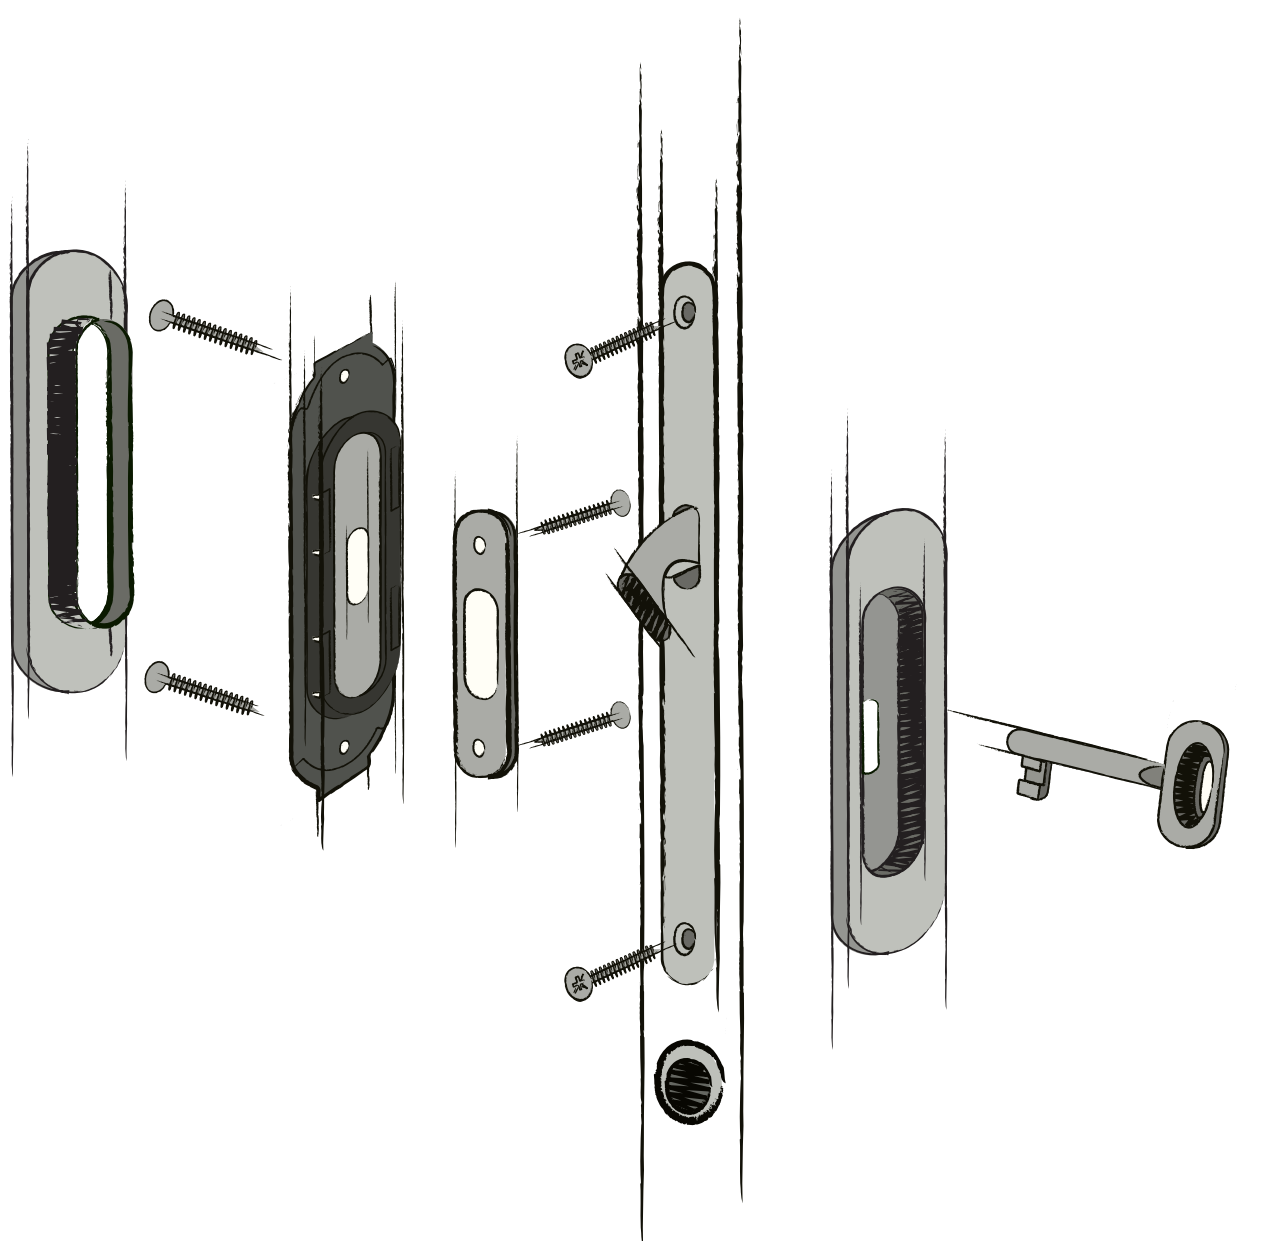

SET - WC na posuvné dveře - Oválný

POVRCH | BN broušená nerez

SET obsahuje:	Cena v Kč bez DPH	Cena v Kč s DPH
zámek ATZ - 1171	420,-	509,-
pár mušlí - FT - 3665AR	740,-	896,-
madélko - ATZ - 3918	200,-	242,-
CENA SETU:	1360,-	1646,-