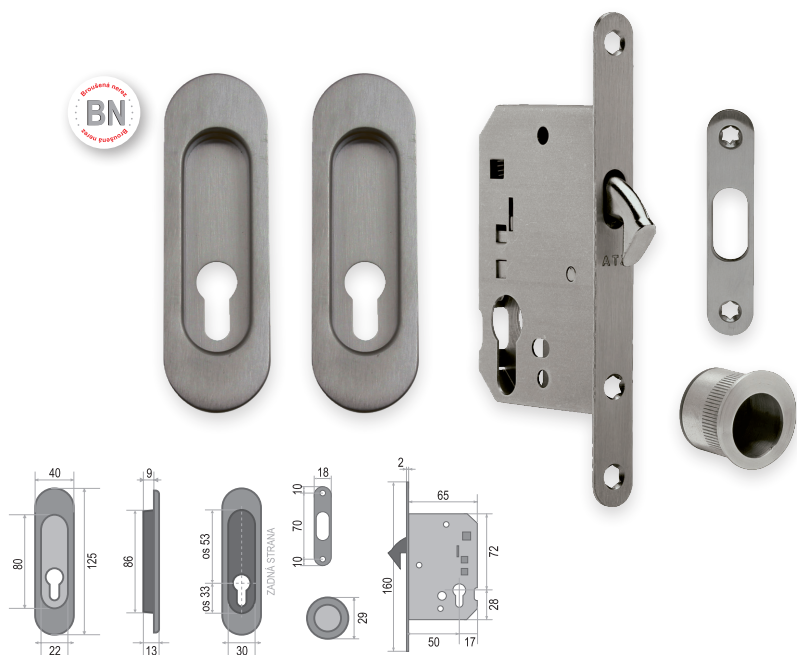

ITALIAN
P R O D U C T

Klíč součástí balení
v povrchu čela zámku.

SET - BB/D na posuvné dveře - Oválný

POVRCH | BN broušená nerez

SET obsahuje:	Cena v Kč bez DPH	Cena v Kč s DPH
zámek ATZ - 1175	420,-	509,-
pár mušlí - FT - 3665AF	480,-	581,-
madélko - ATZ - 3918	200,-	242,-
CENA SETU:	1100,-	1331,-