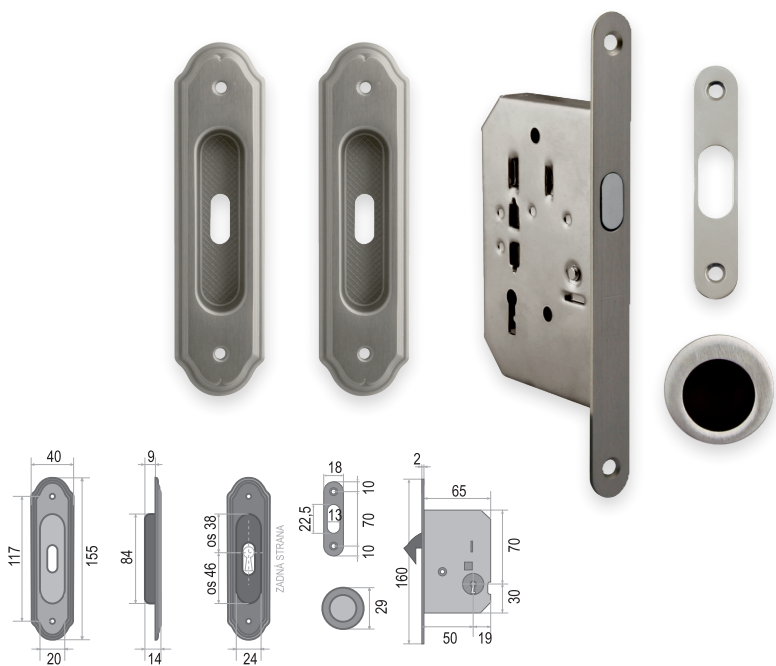

Klíč je součástí balení
v povrchu čela zámku.

SET - BB/S na posuvné dveře - Rustikální

POVRCH | NP - nikel perla

SET obsahuje:	Cena v Kč bez DPH	Cena v Kč s DPH
zámek FT - 60/50	410,-	497,-
pár mušlí - FO - PIBS	1160,-	1404,-
madélko - FT - MT	165,-	200,-
CENA SETU:	1735,-	2100,-