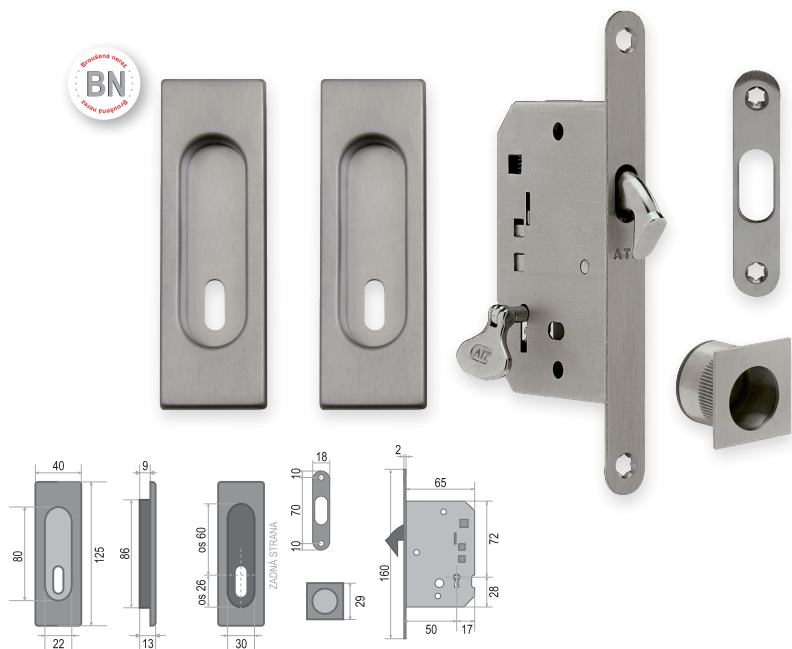

SET - WC na posuvné dveře - Oválný

POVRCH | BN broušená nerez

SET obsahuje:	Cena v Kč bez DPH	Cena v Kč s DPH
zámek ATZ - 1171	420,-	509,-
pár mušlí - FT - 3665AR	740,-	896,-
madélko - ATZ - 3918	200,-	242,-
CENA SETU:	1360,-	1646,-

Sety

SET - BB/S na posuvné dveře - Hranatý

POVRCH | BN broušená nerez

SET obsahuje:	Cena v Kč bez DPH	Cena v Kč s DPH
zámek ATZ - 1175	420,-	509,-
pár mušlí - FT - 3665AF	560,-	678,-
madélko - ATZ - 3918	200,-	242,-
CENA SETU:	1180,-	1428,-