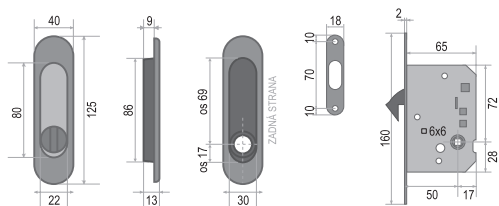

SET - WC na posuvné dveře - Oválný

POVRCH | BN broušená nerez

SET obsahuje:	Cena v Kč bez DPH	Cena v Kč s DPH
zámek ATZ - 1171	420,-	509,-
pár mušlí - FT - 3665AR	740,-	896,-
madélko - ATZ - 3918	200,-	242,-
CENA SETU:	1360,-	1646,-

Sety