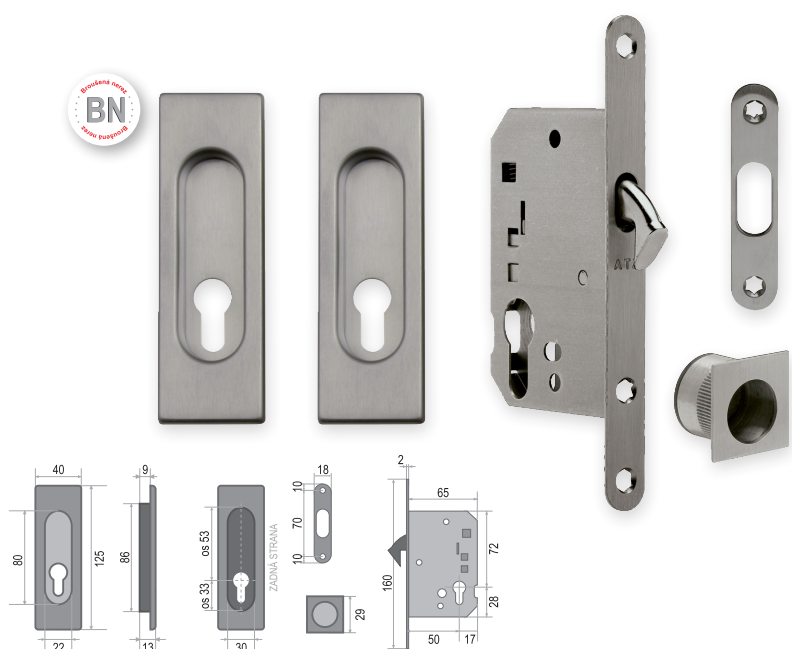

SET - WC na posuvné dveře - Oválný

POVRCH | BN broušená nerez

SET obsahuje:	Cena v Kč bez DPH	Cena v Kč s DPH
zámek ATZ - 1171	420,-	509,-
pár mušlí - FT - 3665AR	740,-	896,-
madélko - ATZ - 3918	200,-	242,-
CENA SETU:	1360,-	1646,-

Sety

SET - BB/S na posuvné dveře - Hranatý

POVRCH | BN broušená nerez

SET obsahuje:	Cena v Kč bez DPH	Cena v Kč s DPH
zámek ATZ - 1175	420,-	509,-
pár mušlí - FT - 3665AF	560,-	678,-
madélko - ATZ - 3918	200,-	242,-
CENA SETU:	1180,-	1428,-

SET - BB/D na posuvné dveře - Hranatý

POVRCH | BN broušená nerez

SET obsahuje:	Cena v Kč bez DPH	Cena v Kč s DPH
zámek ATZ - 1175	420,-	509,-
pár mušlí - FT - 3665AF	560,-	678,-
madélko - ATZ - 3918	200,-	242,-
CENA SETU:	1180,-	1428,-