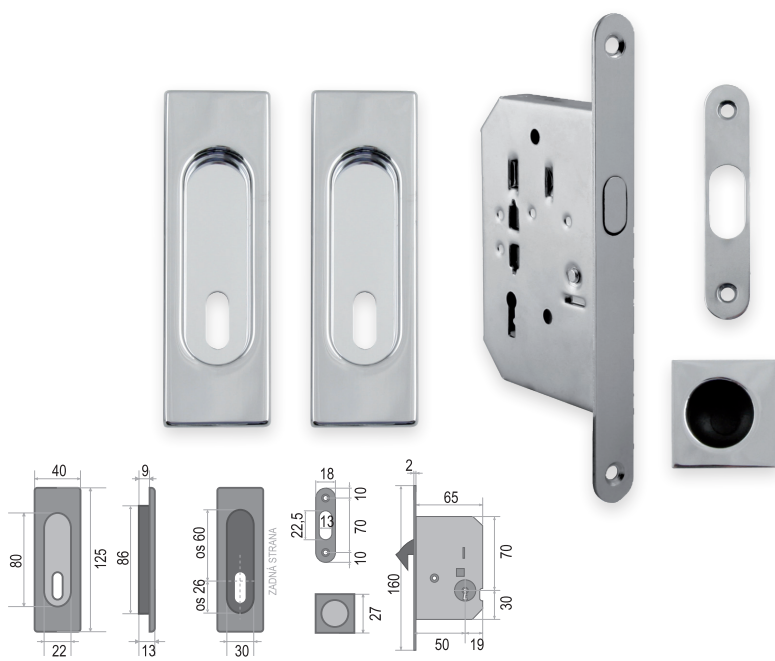

Klíč je součástí balení
v povrchu čela zámku.

SET - BB/D na posuvné dveře - Hranatý

POVRCH | OC - chrom lesklý

SET obsahuje:	Cena v Kč bez DPH	Cena v Kč s DPH
zámek FT - 60/50	280,-	339,-
pár mušlí - FT - 3663AF	560,-	678,-
madélko - FT - MQ	165,-	200,-
CENA SETU:	1005,-	1217,-

ITALIAN
PRODUCT