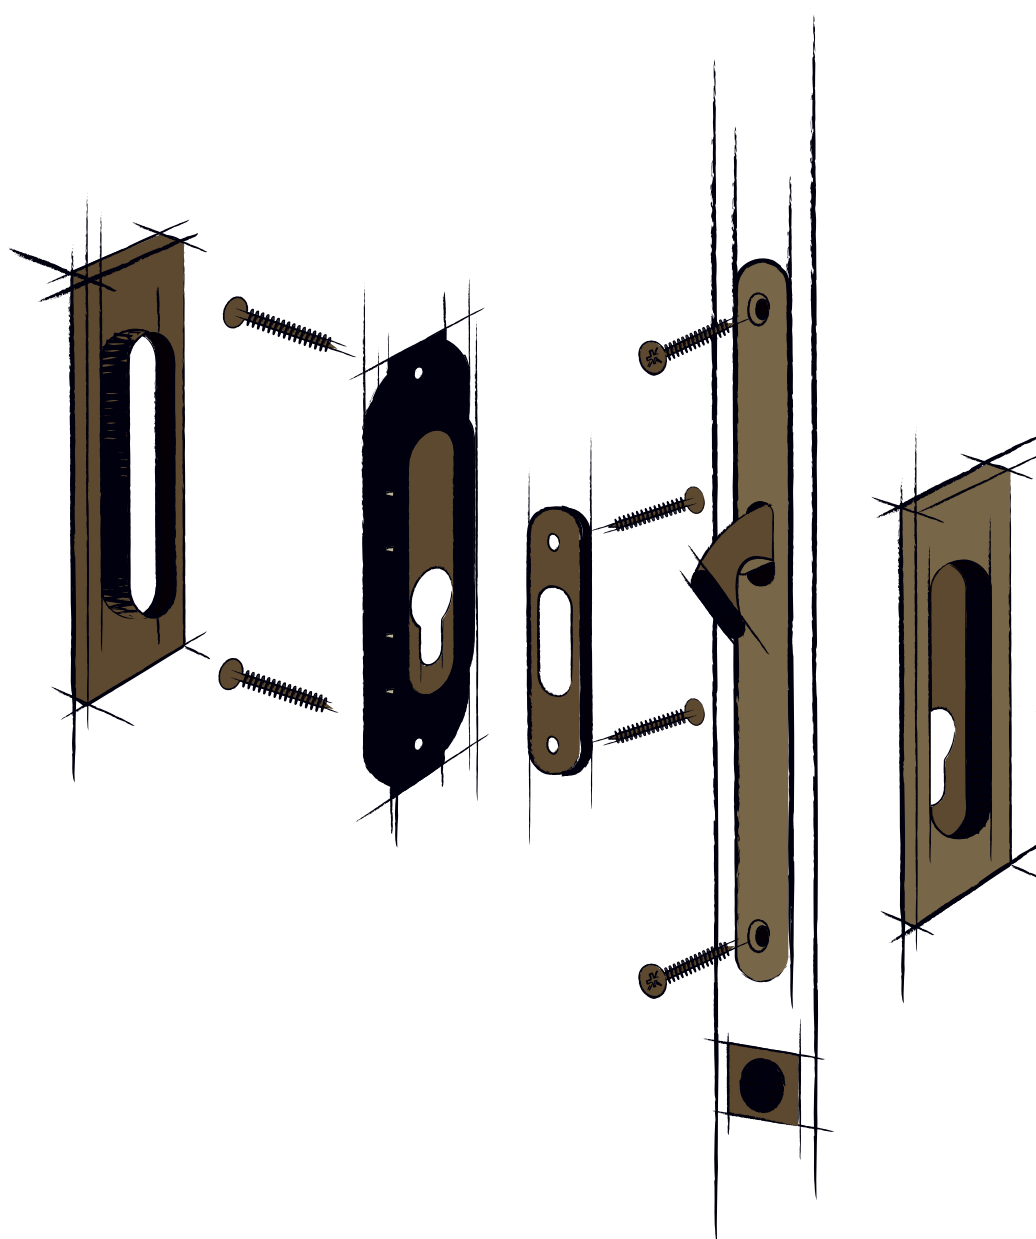

SET - PZ/D na posuvné dveře - Hranatý

POVRCH | NP - niki perla

SET obsahuje:	Cena v Kč bez DPH	Cena v Kč s DPH
zámek FT - 62/50	446,-	540,-
pár mušlí - FT - 3663AF	560,-	678,-
madélko - FT - MQ	165,-	200,-
CENA SETU:	1171,-	1417,-