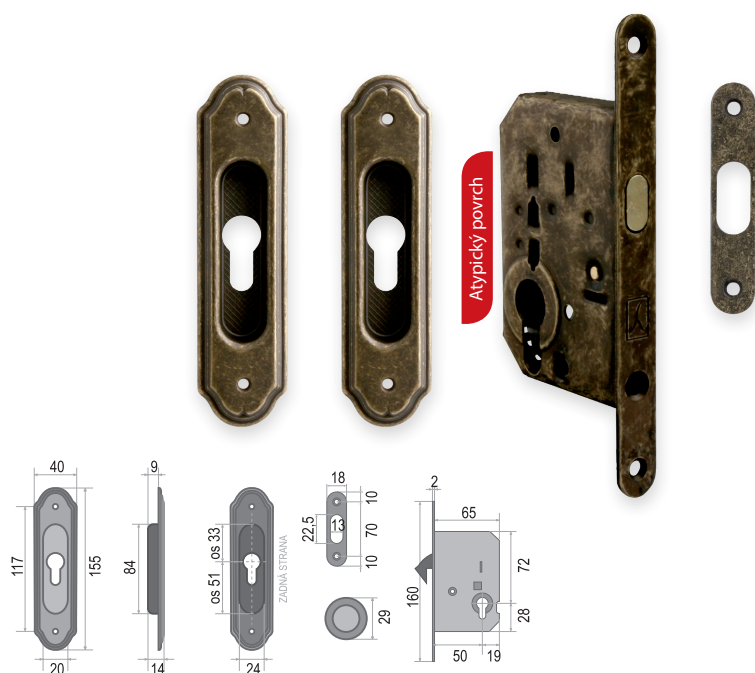

SET - PZ/S na posuvné dveře - Rustikální

POVRCH | OBA antik bronz

SET obsahuje:	Cena v Kč bez DPH	Cena v Kč s DPH
zámek FT - 62/50	527,-	638,-
pár mušlí - FO - PIBS	1160,-	1404,-
CENA SETU:	1687,-	2042,-