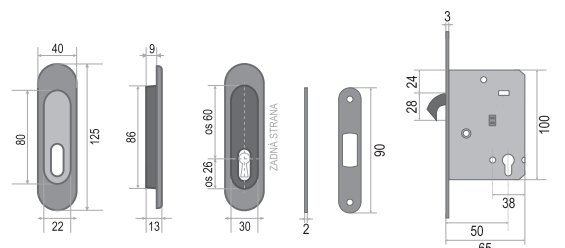

SET - JNF - BB/S na posuvné dveře - Hranatý

POVRCH | BN broušená nerez

SET obsahuje:	Cena v Kč bez DPH	Cena v Kč s DPH
zámek JNF - IN.20.923	317,-	384,-
pár mušlí - FT - 3663AF	560,-	678,-
madélko - ATZ - 3919	200,-	242,-
CENA SETU:	1077,-	1304,-