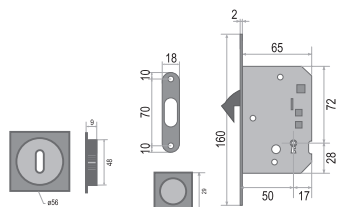

Made in Portugal

SET - ATZ - 3973D - BB na posuvné dveře - Čtvercový

POVRCH | BN broušená nerez

SET obsahuje:	Cena v Kč bez DPH	Cena v Kč s DPH
zámek ATZ - 1175	420,-	509,-
pár mušlí - ATZ - 3925	400,-	484,-
madélko - ATZ - 3919	200,-	242,-
CENA SETU:	1020,-	1235,-

Made in Portugal

SET - ATZ - 3971K - PZ na posuvné dveře - Čtvercový

POVRCH | BN broušená nerez

SET obsahuje:	Cena v Kč bez DPH	Cena v Kč s DPH
zámek ATZ - 1173	420,-	509,-
pár mušlí - ATZ - 3923	400,-	484,-
madélko - ATZ - 3919	200,-	242,-
vložka - ATZ - 3945	550,-	666,-
CENA SETU:	1570,-	1900,-

Made in Portugal

SET - ATZ - 3911 - WC na posuvné dveře - Čtvercový

POVRCH | BN broušená nerez

SET obsahuje:	Cena v Kč bez DPH	Cena v Kč s DPH
zámek ATZ - 1171	420,-	509,-
pár mušlí - ATZ - 3976	880,-	1065,-
madélko - ATZ - 3918	200,-	242,-
CENA SETU:	1500,-	1815,-