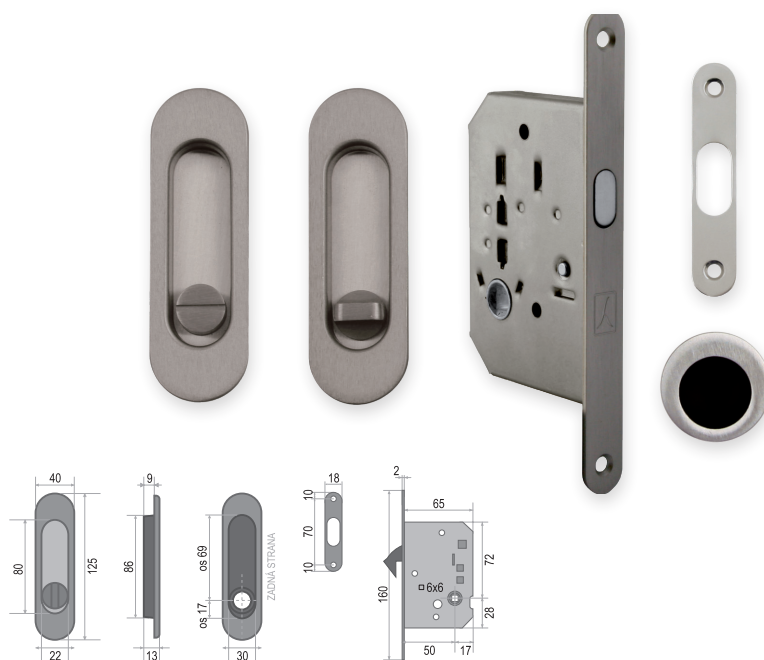

SET - WC na posuvné dveře - Oválný

POVRCH | OC - chrom lesklý

SET obsahuje:	Cena v Kč bez DPH	Cena v Kč s DPH
zámek FT - 61/50	300,-	363,-
pár mušlí - FT - 3665AR	740,-	896,-
madélko - FT - MT	165,-	200,-
CENA SETU:	1205,-	1459,-

SET - WC na posuvné dveře - Oválný

POVRCH | OCS - chrom broušený

SET obsahuje:	Cena v Kč bez DPH	Cena v Kč s DPH
zámek FT - 61/50	390,-	472,-
pár mušlí - FT - 3665AR	740,-	896,-
madélko - FT - MT	165,-	200,-
CENA SETU:	1295,-	1567,-