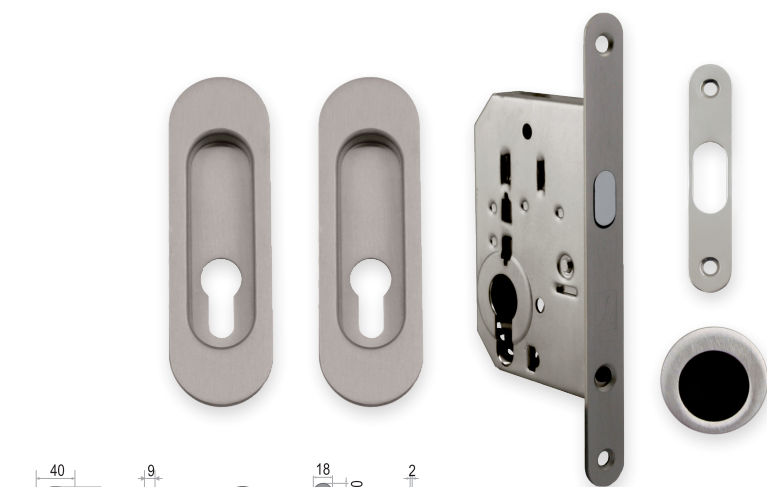

SET - PZ/D na posuvné dveře - Oválný

POVRCH | OCS - chrom broušený

SET obsahuje:	Cena v Kč bez DPH	Cena v Kč s DPH
zámek FT - 62/50	390,-	472,-
pár mušlí - FT - 3665AZ	480,-	581,-
madélko - FT - MT	165,-	200,-
CENA SETU:	1035,-	1253,-