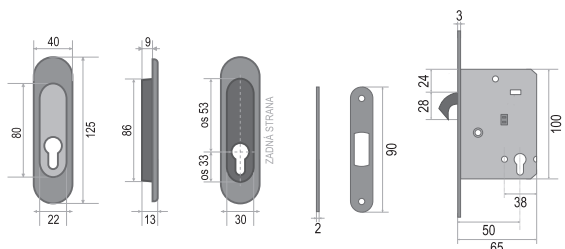

SET - JNF - BB/D na posuvné dveře - Hranatý

POVRCH | BN broušená nerez

SET obsahuje:	Cena v Kč bez DPH	Cena v Kč s DPH
zámek JNF - IN.20.922	245,-	297,-
pár mušlí - FT - 3663AF	560,-	678,-
madélko - ATZ - 3919	200,-	242,-
CENA SETU:	1005,-	1217,-