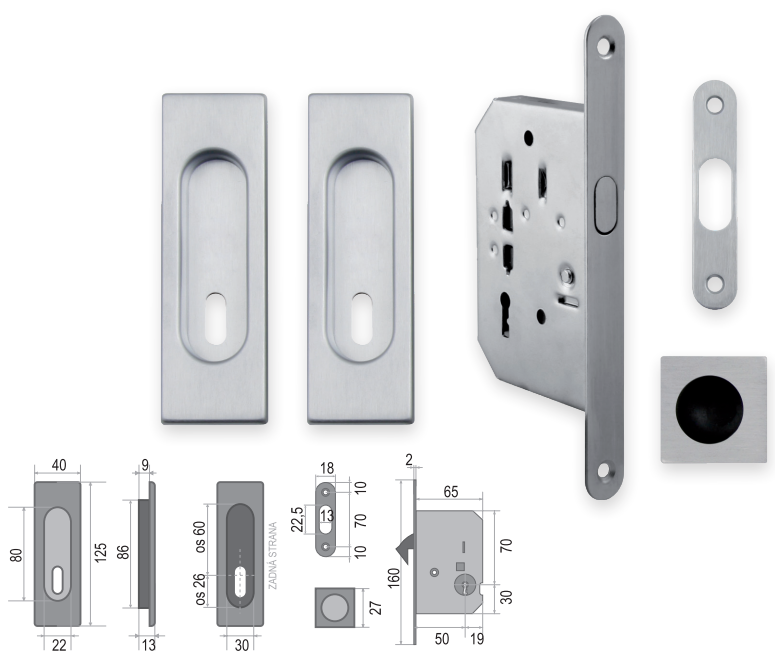

Klíč je součástí balení
v povrchu čela zámku.

SET - BB/D na posuvné dveře - Hranatý

POVRCH | OCS - chrom broušený

SET obsahuje:	Cena v Kč bez DPH	Cena v Kč s DPH
zámek FT - 60/50	366,-	443,-
pár mušlí - FT - 3663AF	560,-	678,-
madélko - FT - MQ	165,-	200,-
CENA SETU:	1091,-	1321,-