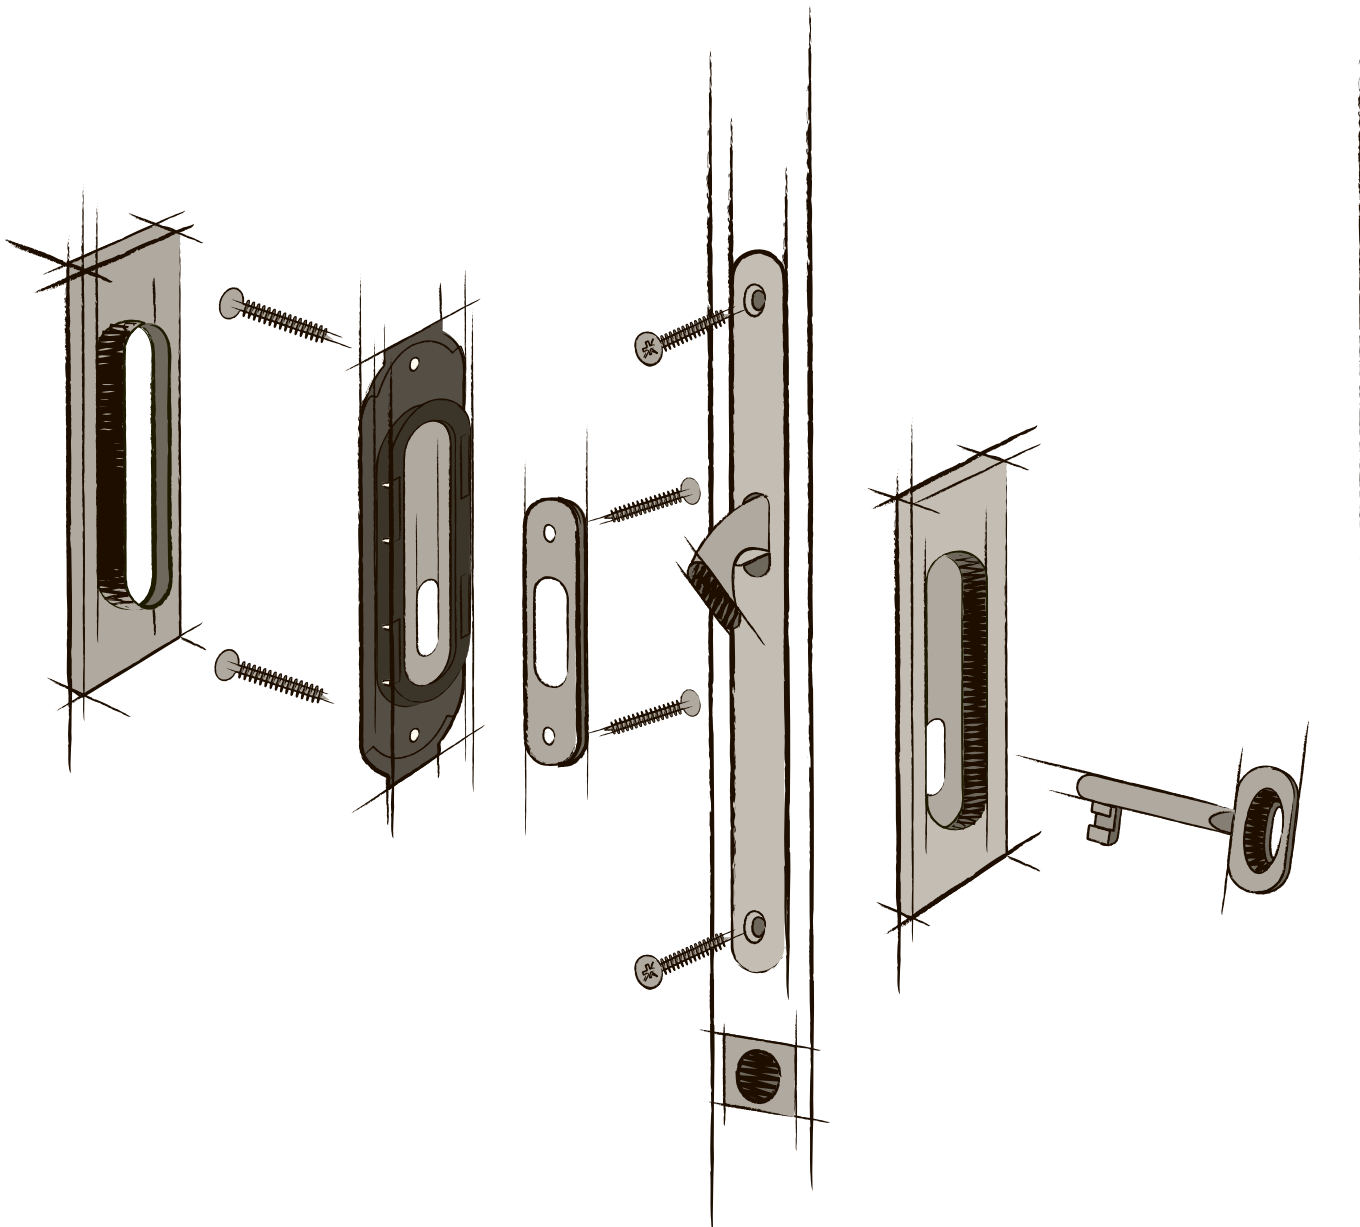

Klíč je součástí balení
v povrchu čela zámku.

SET - BB/D na posuvné dveře - Hranatý

POVRCH | NP - niki perla

SET obsahuje:

	Cena v Kč bez DPH	Cena v Kč s DPH
zámek FT - 60/50	410,-	497,-
pár muší - FT - 3663AF	560,-	678,-
madélko - FT - MQ	165,-	200,-
CENA SETU:	1135,-	1374,-