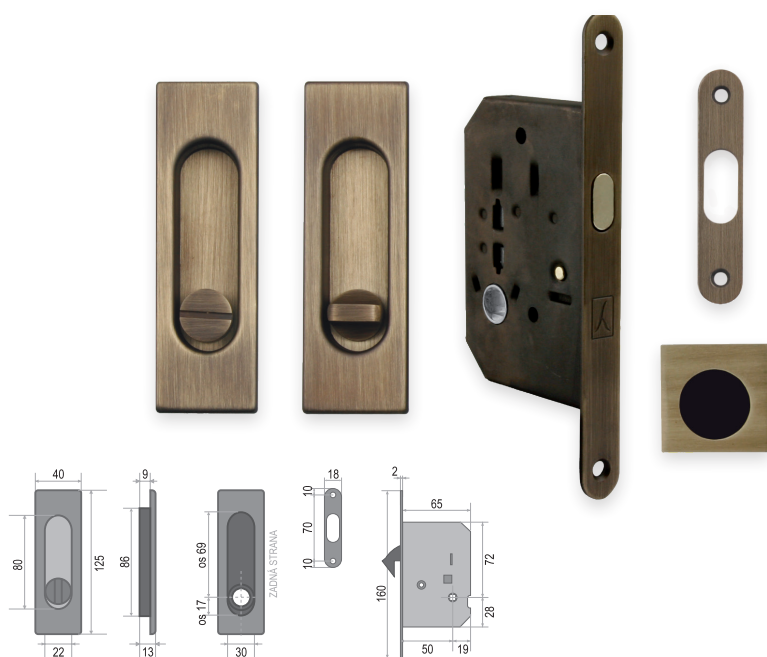

SET - WC na posuvné dveře - Hranatý

POVRCH | OGS - bronz česaný mat.

SET obsahuje:	Cena v Kč bez DPH	Cena v Kč s DPH
zámek FT - 61/50	458,-	555,-
pár mušlí - FT - 3663AR	780,-	944,-
madélko - FT - MQ	165,-	200,-
CENA SETU:	1403,-	1698,-