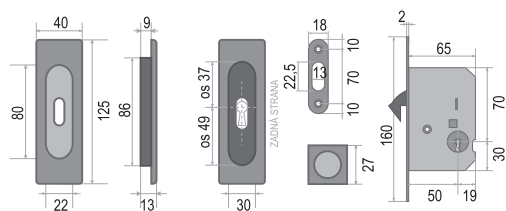

Klíč je součástí balení
v povrchu čela zámku.

SET - BB/S na posuvné dveře - Hranatý

POVRCH | NP - nikel perla

SET obsahuje:	Cena v Kč bez DPH	Cena v Kč s DPH
zámek FT - 60/50	410,-	497,-
pár mušlí - FT - 3663AF	560,-	678,-
madélko - FT - MQ	165,-	200,-
CENA SETU:	1135,-	1374,-