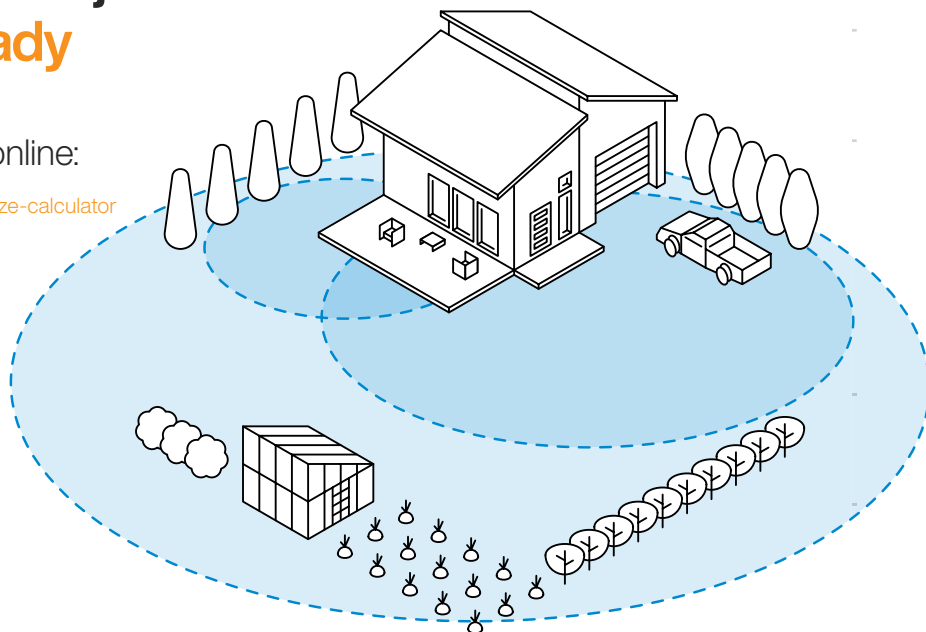

Vyberte si správný nástroj pro vaši velikost zahrady

1 Změřte si velikost své zahrady online:

www.fiskars.cz/vyroby/zahrada/zavlazovani/garden-size-calculator

2 Určete správnou velikost pro vaši zahradu

S 0 – 150 m²	M 150 – 300 m²	L 300 – 500 m²	XL > 500 m²

Bubny na hadice

Automatický buben XL s kolečky, 13 mm (1/2"), dosah 27 m

Obj. č. **1067548**

Výška: **26,5 cm**

Délka: **60,0 cm**

Šířka: **50,0 cm**

Hmotnost: **11,50 kg**

Baleníks: **1**

Staré obj. č. **1025933**

EAN

6 4 1 1 5 0 1 5 1 2 5 9 8