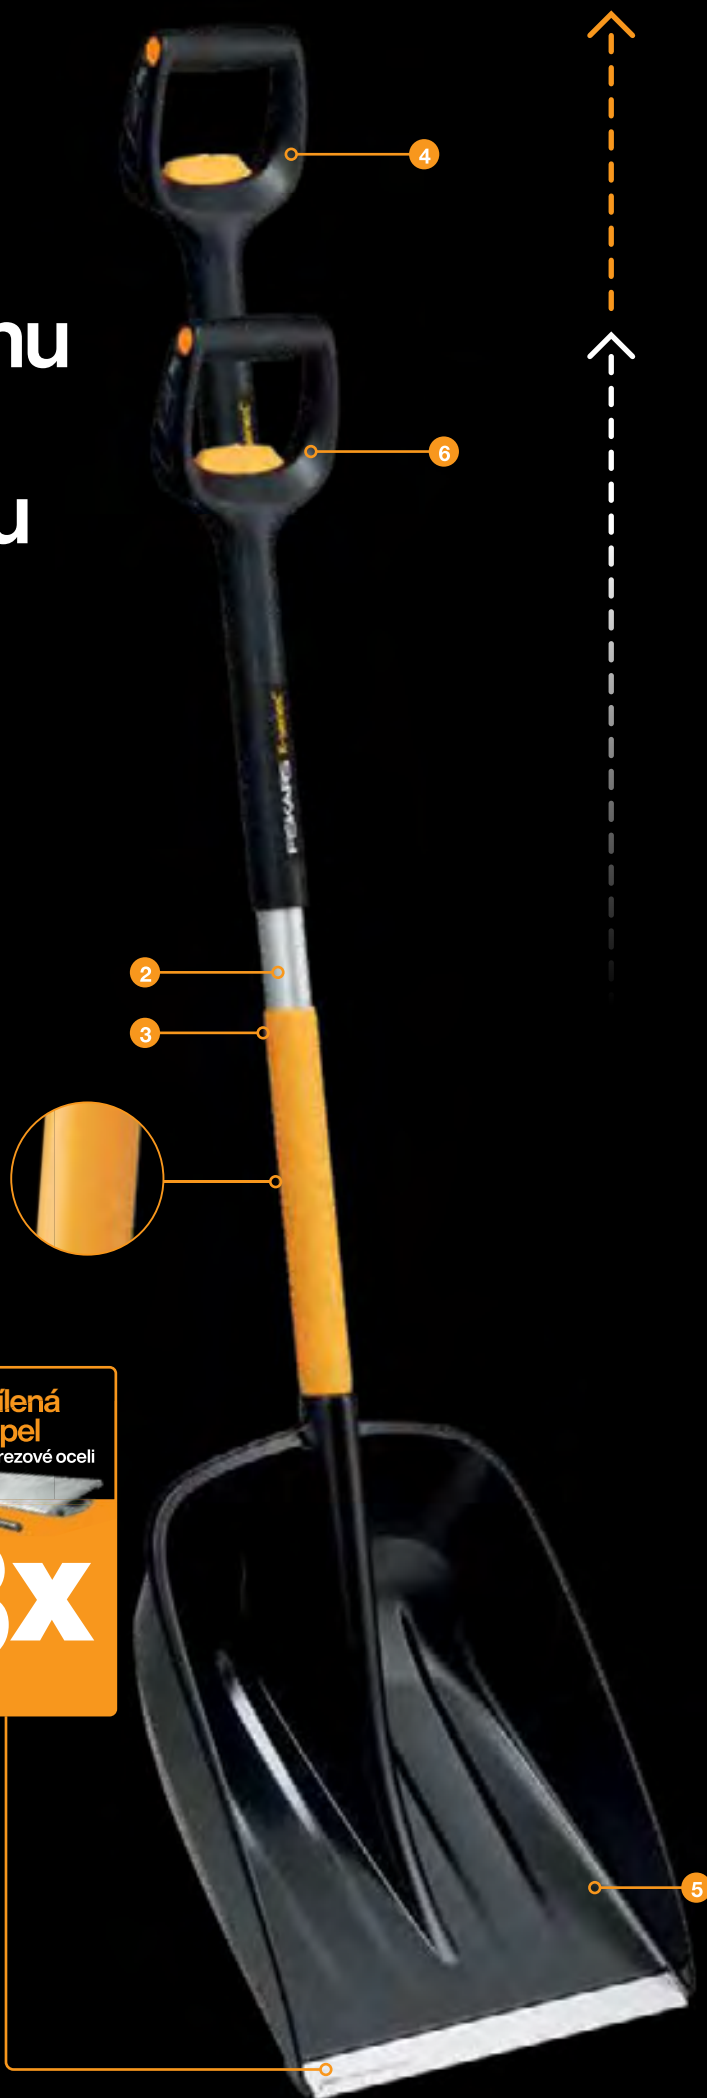

X-Series™

Nářadí na úklid sněhu s teleskopickou a zahnutou násadou

Vlastnosti a výhody

Odolnost

1. Zesílená hrana čepel vydrží 3x déle a snadno proniká do ztuhlého sněhu
2. Odolné materiály s dlouhou životností, které odolávají teplotám až do -30 °C, vyrobeno ve Finsku.

Malá hmotnost

3. Lehké násady z hliníku a čepel z polymeru

Snadné použití

4. Nastavitelná délka násady snižuje namáhání zad
5. Pokročilý nový design čepel vyrobený z materiálu s nízkým třením na povrchu, které zlepšuje sklouzávání sněhu
6. Texturovaný neklouzavý povrch držadel, který izoluje proti chladu a pohodlně se drží
6. Velká držadla vhodná pro zimní rukavice. Udrží zápěstí v pohodlné poloze