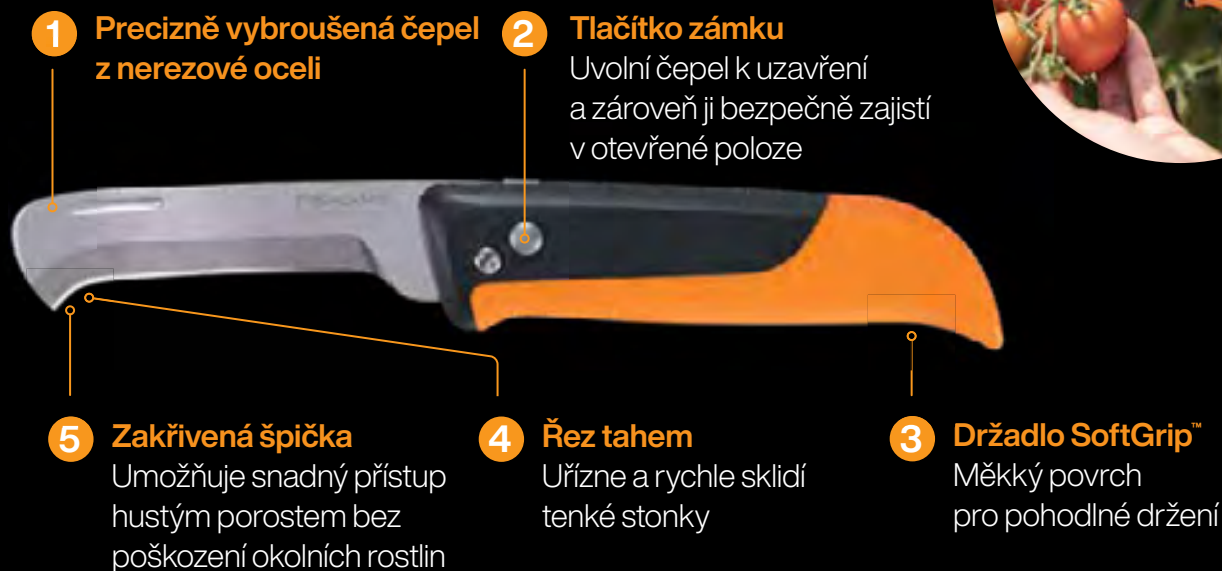

X-series™ Sklízecí nůž se zavírací čepelí

Ideální pro čisté a přesné řezy rostlin s menšími stonky a lodyhami. Čepel se zavírá do držadla nože pro bezpečné přenášení a pohodlné skladování.