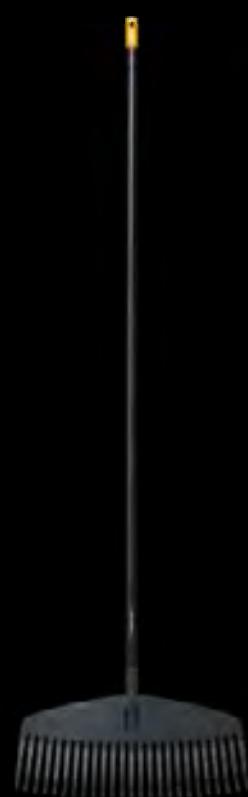

SOLID™
Všestranná řada hrábí pro různé zahradnické úkoly.

Xact™ hrábě

Xact™ hrábě na listí XXL					Obj. č. 1027036	EAN  6 4 1 1 5 0 1 3 5 0 8 1 7
Výška: 4,4 cm	Délka: 177 cm	Šířka: 61,5 cm	Hmotnost: 0,91 kg	Baleníks: 4	Staré obj. č. -	