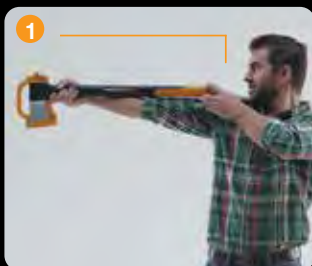

Vyberte si správnou velikost sekery

1. ZKOUŠKA DÉLKY

Uchopte sekeru za topůrku u čepelí. Otočte topůrku směrem k podpaží a v případě, že konec topůrka dosáhne až do podpaží, je pro vás sekera příliš dlouhá.