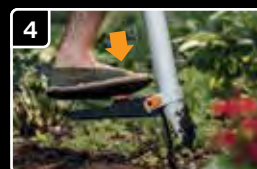

Vytáhněte sazeč ze země, zasypejte cibulku a lehce půdu nad ní nohou poklepejte.