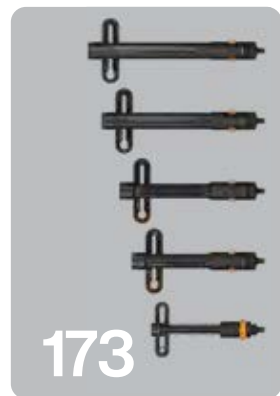

Katalog zahradního nářadí

137

138

173

179

77

86

84

178

134

8 Nové zahradní nářadí 2024

10 Sezónní kalendář

12 Tipy pro pěstování, růst a sklizení

16 Péče o rostliny

Malé zahradní nůžky X-series™ · Plus

· Solid™ · Profesionální nůžky · Fingerloop · Solid™ nůžky · Další

Nůžky na silné větve

PowerGear™X · PowerGear™ · SmartFit™ · SingleStep™ · Další

Nůžky na živý plot PowerGear™X

Hedge Shears PowerGear™X · SmartFit™ · PowerLever™

Univerzální zahradní nůžky

PowerGear™X · Další a příslušenství

Zahradní nůžky

Classic · Recyklované

54 Péče o trávnik

Hrábě

Xact™ · Ergonomic™ · White · Solid™

Nůžky na trávu

PowerLever™ · Servo-System™ · SmartFit™ · White

Vytrhávače plevelů

Xact™ · SmartFit™ · White

Nářadí pro péči o trávnik

Ergo™ · Solid™

Vřetenové sekačky StaySharp™

72 Péče o půdu

Péče o rostliny doma

Nářadí na pěstování a výsadbu

Xact™ · Ergo™ · Solid™

Sklizení

X-series™ · Plus™ · Solid™

Rýče, lopaty a vidle

Xact™ · Ergonomic™ · White · Solid™

Zemní vrtáky a krumpáče

Nářadí pro kultivaci

Xact™ · Ergonomic™

· White · Solid™

Drobné nářadí

Xact™ · Premium Planters™ · White

· Solid™

106 Nástroje na čištění zahrady

White · Solid™

112 Dětské nářadí

116 QuikFit™

Click & Reach · Click & Clean

· Click & Grow

130 Zpracování dřeva

Sekery · Norden · X-series™

Nářadí pro manipulaci se dřevem

WoodXpert™ · Lopatky s obracákem

· Mačety

Nářadí pro práci v lese

· Sapiny · Nářadí na údržbu · Pily

· Xtract™ · Plus · Pily s pevnou čepelí

Další nářadí · Palice · Klíny · Nože

160 Zavlažování

Bubny na hadice · Hadice

· Zavlažovače · Zavlažovací sprchy

· Sady · Spojky · Příslušenství

198 Nářadí do auta

SnowXpert™ · Solid™

200 Nářadí na odklízení sněhu

X-series™ · SnowXpert™ · Solid™

208 Příslušenství

212 Údržba a náhradní díly