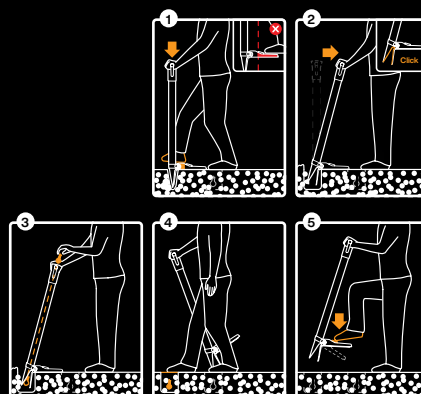

Jak používat