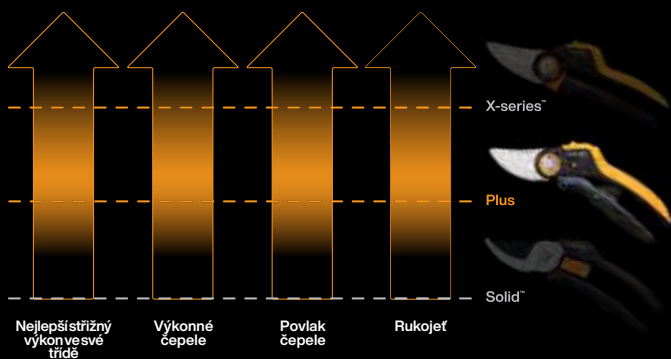

Zahradní nůžky X-series™, dvoučepelové (M) P921				Obj. č. 1057173	EAN 
Výška: 28,5 cm	Délka: 4,4 cm	Šířka: 9,5 cm	Hmotnost: 0,245 kg	Baleníks: 4	

- Unikátní mechanismus PowerGear™ umožňuje stříhat až s 3x menší námahou ve srovnání s běžnými nůžkami
- Pro čistý hladký řez čerstvých větví až do Ø 24 mm
- Extra tvrdé, kalené a přesně broušené ocelové čepele zůstávají dlouho ostré
- Lehké a pevné provedení z FiberComp™ materiálu
- Ergonomické rukojeti z FiberComp™ s 3D povrchem SoftGrip™ pro bezpečné a pohodlné držení
- Optimalizováno pro malou a střední velikost rukou
- Speciální design pro praváky

Plus™ nůžky

Vlastnosti a výhody

- 1. Nejlepší střížný výkon ve své třídě**
Ostré a trvanlivé čepel z kalené uhlíkové oceli.
- 2. Výkonné čepel**
Ideální pro středně silné větve.
- 3. Povlak čepel**
Povlak z PTFE pro snížení tření.
- 4. Rukojeť**
SoftGrip™ pro pohodlí a lepší přilnavost.