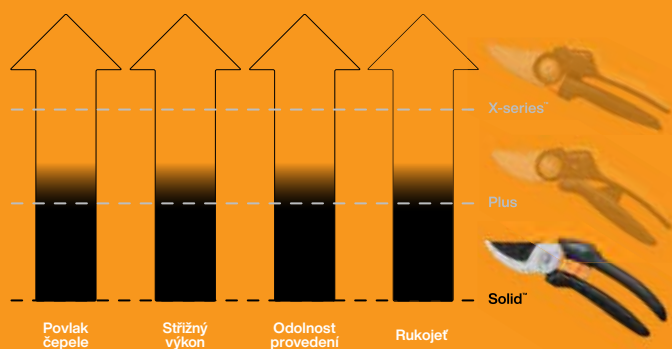

Zahradní nůžky Plus™, dvoučepelové P521					Obj. č. 1057167	EAN	 6 4 1 1 5 0 1 1 1 1 1 4 2
Výška: 26,5 cm	Délka: 2 cm	Šířka: 7,6 cm	Hmotnost: 0,198 kg	Baleníks: 4	Staré obj. č. -		

- Kalené a přesně broušené ocelové čepele zůstávají dlouho ostré
- Pro čistý hladký řez čerstvých větví až do Ø 24 mm
- Ergonomické rukojeti FiberComp™ s povrchem SoftGrip™ pro bezpečné a pohodlné držení
- Zámek ovladatelný pravou i levou rukou chrání čepele během přepravy a skladování

Solid™ nůžky

Dobrá volba.

Jednoduché, efektivní a cenově dostupné nůžky, s prověřenou kvalitou Fiskars.

Jednoduše dobrá volba pro běžnou, každodenní práci.

reddot winner 2021
best of the best

Vlastnosti a výhody

- 1. Nejlepší střížný výkon ve své třídě**
Čepele z kalené oceli.
- 2. Výkonné čepele**
Ideální pro tenké větvičky.
- 3. Povlak čepelí**
Povlak z PTFE pro snížení tření.
- 4. Rukojeť**
Pohodlné držení, vhodné pro pravou i levou ruku, povrch SoftGrip™.