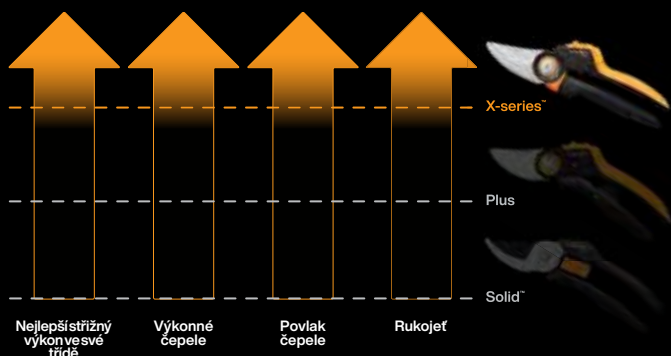

X-series™ nůžky

Vlastnosti a výhody

1. **1. Nejlepší střížný výkon ve své třídě**
   Unikátní mechanismus PowerGear™ poskytuje 3x větší řeznou sílu
   Otočná rukojeť minimalizuje namáhání prstů a současně umožňuje uživateli používat všechny prsty současně.
2. **2. Výkonné čepele**
   Tyto nůžky jsou navrženy pro snadné a čisté stříhání. Jsou ideální pro rychlé zastřížení tenčích větví i pro řezy silnějších větví.
3. **3. Povlak čepele**
   Stříbrný povlak z PTFE pro snížení tření.
4. **4. Rukojeť**
   Vylepšený povrch SoftGrip™ s texturou pro pohodlí a lepší držení.

PowerGear™
3x
VÍCE
SÍLY