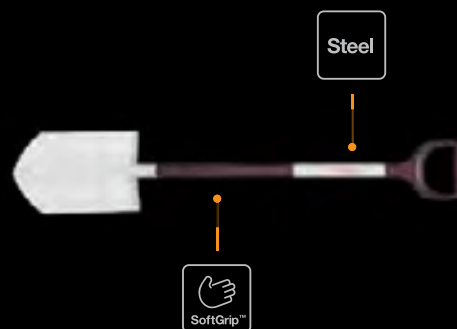

- Tento rýč se snadno používá a dodává zahradničení moderní styl
- Naostřená čepel je ideální pro rytí, zarovnávaní a výsadbu v běžné, travnaté ornici
- Vhodná velikost pro zahradničení v malých nebo stísněných místech
- Držadlo ve tvaru písmene D s pohodlným držením izoluje od chladu
- Nášlapná plocha pomáhá při pronikání čepele do půdy

Vidle White lehké rycí, bílé					Obj. č. 1070715	EAN 6 4 1 1 5 0 1 7 0 5 6 3 1
Výška: 105,1 cm	Délka: 8,7 cm	Šířka: 18,5 cm	Hmotnost: 1,7 kg	Baleníks: 4	Staré obj. č. -	

Nové

- Ideální pro kypření a obracení půdy, sklizení a kompostování ve stísněných prostorech a malých zeleninových zahradách
- Odolná ocelová konstrukce
- Násada s plastovým povlakem pro neklouzavé držení při práci a izolaci proti chladu
- Držadlo ve tvaru písmene D je vhodné pro všechny velikosti rukou v rukavicích i bez nich
- Držadlo umožňuje snadné zavěšení a skladování vidlí

Nářadí v bílém

Řada White vám nabízí výběr lehkých nástrojů pro pěstování, kultivování, hrabání a další úkoly v zahradě. Tato řada hrábí, motyk a kultivátorů je ideální pro odstraňování plevelů, přemísťování půdy, vytváření úzkých brázd pro výsadbu semen i cibulovin.

- Elegantní design navržený speciálně pro ženy
- Lehká násada
- Optimální konstrukce potlačující otřesy zajišťuje pohodlné a jisté uchopení
- Plastový povrch izoluje ruce před chladem