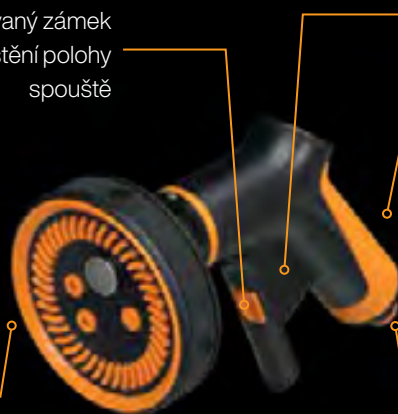

Přední ovládání

Přední ergonomická spoušť (zapnout/vypnout) je plynule nastavitelná a uzamykatelná ve stisknuté poloze

Integrovaný zámek pro zajištění polohy spouště

Intuitivně nastavitelný průtok ovládaný ergonomickou přední spouští

Pohodlné držadlo s povrchem SoftGrip™

Vyměnitelná zavlažovací hlava se SoftGrip™

Univerzální připojení je kompatibilní s ostatními značkami