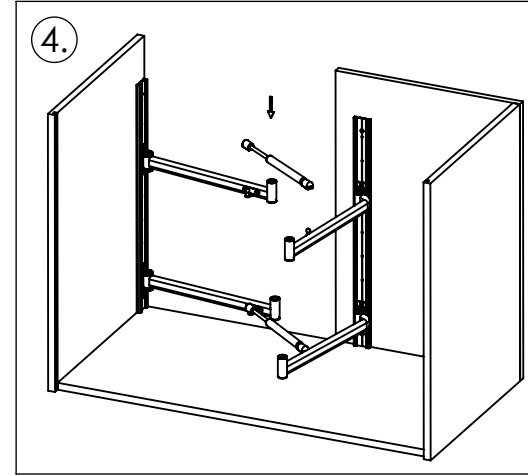

• 50 cm DÖNER TABLALI KÖRKÖŞE
MEKANİZMASI MONTAJ ŞEMASI (SAĞ)

• 50 cm TURNBOARD SECRET CORNER
MECHANISM MOUNTING INSTRUCTIONS
(RIGHT)

KULLANILAN PARÇALAR ITEMS PART		
NO	PARÇA RESMI PART DRAWING	ADET PCS.
1		2
2		2
3		2
4		2
5		4
6		2
7		4
8		4
9		2
10		36

W	Min : 900 mm
D	Min : 520 mm
H	Min : 600 mm
C	Min : 500 mm