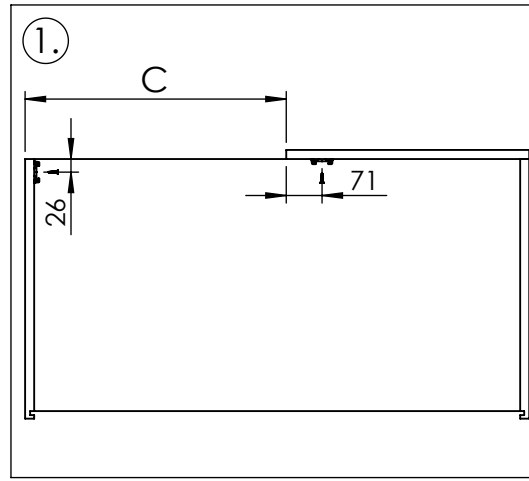

• 50 cm DÖNER TABLALI KÖRKÖŞE
MEKANİZMASI MONTAJ ŞEMASI (SAĞ)

• 50 cm TURNBOARD SECRET CORNER
MECHANISM MOUNTING INSTRUCTIONS
(RIGHT)

KULLANILAN PARÇALAR ITEMS PART		
NO	PARÇA RESMI PART DRAWING	ADET PCS.
1		2
2		2
3		2
4		2
5		4
6		2
7		4
8		4
9		2
10		36

W	Min : 900 mm
D	Min : 520 mm
H	Min : 600 mm
C	Min : 500 mm