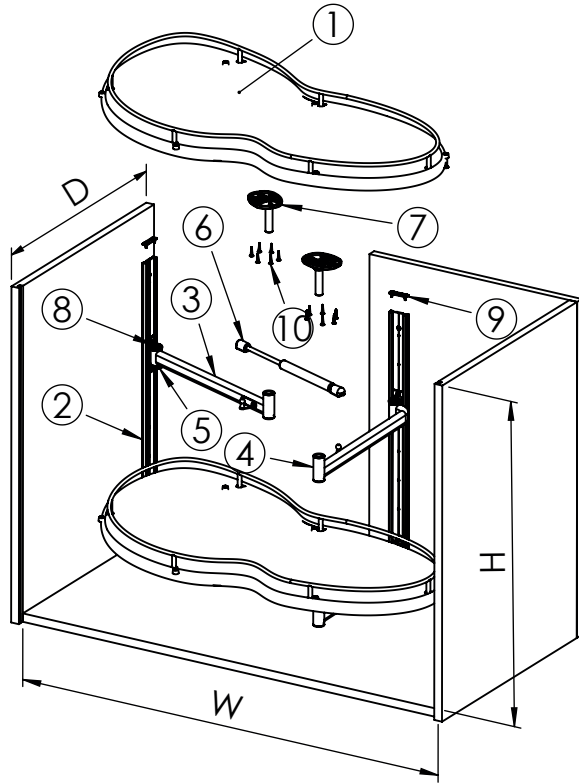

• 50 cm DÖNER TABLALI KÖRKÖŞE
MEKANİZMASI MONTAJ ŞEMASI (SAĞ)

• 50 cm TURNBOARD SECRET CORNER
MECHANISM MOUNTING INSTRUCTIONS
(RIGHT)

KULLANILAN PARÇALAR ITEMS PART		
NO	PARÇA RESMI PART DRAWING	ADET PCS.
1		2
2		2
3		2
4		2
5		4
6		2
7		4
8		4
9		2
10		36

W	Min : 900 mm
D	Min : 520 mm
H	Min : 600 mm
C	Min : 500 mm