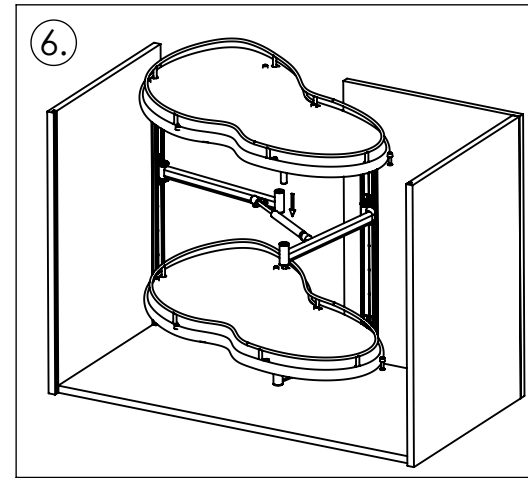

• 50 cm DÖNER TABLALI KÖRKÖŞE
MEKANİZMASI MONTAJ ŞEMASI (SAĞ)

• 50 cm TURNBOARD SECRET CORNER
MECHANISM MOUNTING INSTRUCTIONS
(RIGHT)

KULLANILAN PARÇALAR ITEMS PART		
NO	PARÇA RESMI PART DRAWING	ADET PCS.
1		2
2		2
3		2
4		2
5		4
6		2
7		4
8		4
9		2
10		36

W	Min : 900 mm
D	Min : 520 mm
H	Min : 600 mm
C	Min : 500 mm