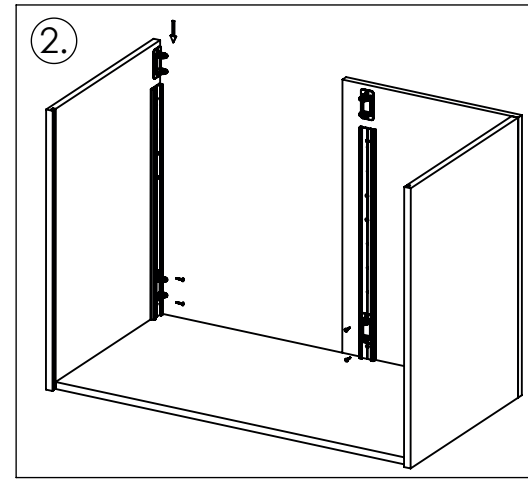

• 50 cm DÖNER TABLALI KÖRKÖŞE
MEKANİZMASI MONTAJ ŞEMASI (SAĞ)

• 50 cm TURNBOARD SECRET CORNER
MECHANISM MOUNTING INSTRUCTIONS
(RIGHT)

KULLANILAN PARÇALAR ITEMS PART		
NO	PARÇA RESMI PART DRAWING	ADET PCS.
1		2
2		2
3		2
4		2
5		4
6		2
7		4
8		4
9		2
10		36

W	Min : 900 mm
D	Min : 520 mm
H	Min : 600 mm
C	Min : 500 mm