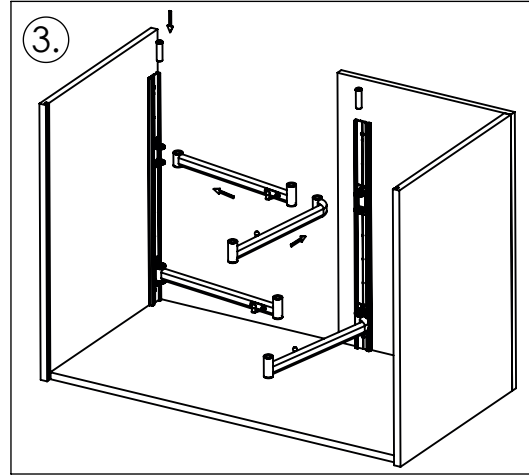

• 50 cm DÖNER TABLALI KÖRKÖŞE
MEKANİZMASI MONTAJ ŞEMASI (SAĞ)

• 50 cm TURNBOARD SECRET CORNER
MECHANISM MOUNTING INSTRUCTIONS
(RIGHT)

KULLANILAN PARÇALAR ITEMS PART		
NO	PARÇA RESMI PART DRAWING	ADET PCS.
1		2
2		2
3		2
4		2
5		4
6		2
7		4
8		4
9		2
10		36

W	Min : 900 mm
D	Min : 520 mm
H	Min : 600 mm
C	Min : 500 mm