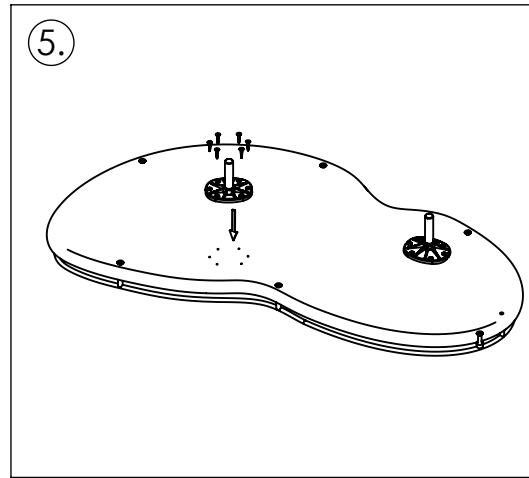

• 50 cm DÖNER TABLALI KÖRKÖŞE
MEKANİZMASI MONTAJ ŞEMASI (SAĞ)

• 50 cm TURNBOARD SECRET CORNER
MECHANISM MOUNTING INSTRUCTIONS
(RIGHT)

KULLANILAN PARÇALAR ITEMS PART		
NO	PARÇA RESMI PART DRAWING	ADET PCS.
1		2
2		2
3		2
4		2
5		4
6		2
7		4
8		4
9		2
10		36

W	Min : 900 mm
D	Min : 520 mm
H	Min : 600 mm
C	Min : 500 mm