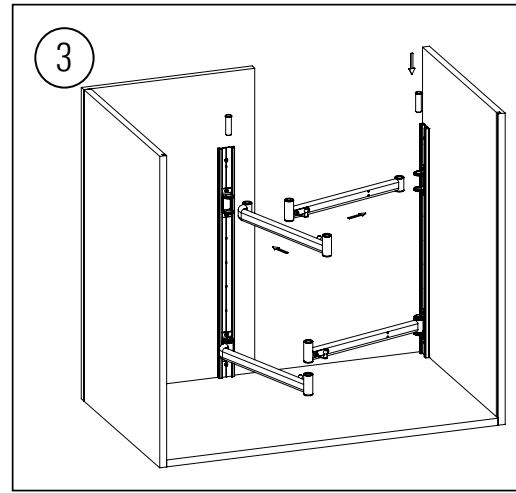

• 60 cm DÖNER TABLALI KÖRKÖŞE
MEKANİZMASI MONTAJ ŞEMASI (SAĞ)

• 60 cm TURNBOARD SECRET CORNER
MECHANISM MOUNTING INSTRUCTIONS
(RIGHT)

KULLANILAN PARÇALAR ITEMS PART

NO	PARÇA RESMI PART DRAWING	ADET PCS.
1		2
2		2
3		2
4		2
5		4
6		2
7		4
8		4
9		2
10		36

W	Min : 910 mm
D	Min : 510 mm
H	Min : 600 mm
C	Min : 600 mm

• 60 cm DÖNER TABLALI KÖRKÖŞE
MEKANİZMASI MONTAJ ŞEMASI (SOL)

• 60 cm TURNBOARD SECRET CORNER
MECHANISM MOUNTING INSTRUCTIONS
(LEFT)

KULLANILAN PARÇALAR ITEMS PART		
NO	PARÇA RESMİ PART DRAWING	ADET PCS.
1		2
2		2
3		2
4		2
5		4
6		2
7		4
8		4
9		2
10		36

W	Min : 910 mm
D	Min : 510 mm
H	Min : 600 mm
C	Min : 600 mm