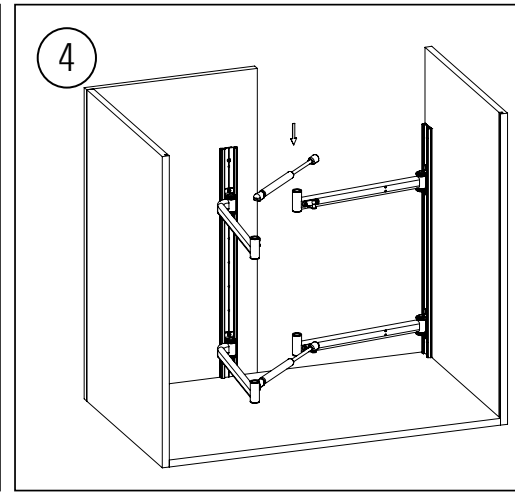

• 60 cm DÖNER TABLALI KÖRKÖŞE
MEKANİZMASI MONTAJ ŞEMASI (SAĞ)

• 60 cm TURNBOARD SECRET CORNER
MECHANISM MOUNTING INSTRUCTIONS
(RIGHT)

KULLANILAN PARÇALAR ITEMS PART

NO	PARÇA RESMI PART DRAWING	ADET PCS.
1		2
2		2
3		2
4		2
5		4
6		2
7		4
8		4
9		2
10		36

W	Min : 910 mm
D	Min : 510 mm
H	Min : 600 mm
C	Min : 600 mm

• 60 cm DÖNER TABLALI KÖRKÖŞE
MEKANİZMASI MONTAJ ŞEMASI (SOL)

• 60 cm TURNBOARD SECRET CORNER
MECHANISM MOUNTING INSTRUCTIONS
(LEFT)

KULLANILAN PARÇALAR ITEMS PART		
NO	PARÇA RESMİ PART DRAWING	ADET PCS.
1		2
2		2
3		2
4		2
5		4
6		2
7		4
8		4
9		2
10		36

W	Min : 910 mm
D	Min : 510 mm
H	Min : 600 mm
C	Min : 600 mm