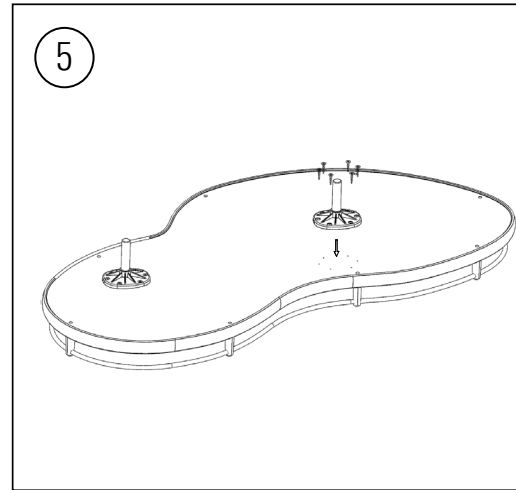

• 60 cm DÖNER TABLALI KÖRKÖŞE
MEKANİZMASI MONTAJ ŞEMASI (SAĞ)

• 60 cm TURNBOARD SECRET CORNER
MECHANISM MOUNTING INSTRUCTIONS
(RIGHT)

KULLANILAN PARÇALAR ITEMS PART

NO	PARÇA RESMI PART DRAWING	ADET PCS.
1		2
2		2
3		2
4		2
5		4
6		2
7		4
8		4
9		2
10		36

W	Min : 910 mm
D	Min : 510 mm
H	Min : 600 mm
C	Min : 600 mm

• 60 cm DÖNER TABLALI KÖRKÖŞE
MEKANİZMASI MONTAJ ŞEMASI (SOL)

• 60 cm TURNBOARD SECRET CORNER
MECHANISM MOUNTING INSTRUCTIONS
(LEFT)

KULLANILAN PARÇALAR ITEMS PART		
NO	PARÇA RESMİ PART DRAWING	ADET PCS.
1		2
2		2
3		2
4		2
5		4
6		2
7		4
8		4
9		2
10		36

W	Min : 910 mm
D	Min : 510 mm
H	Min : 600 mm
C	Min : 600 mm