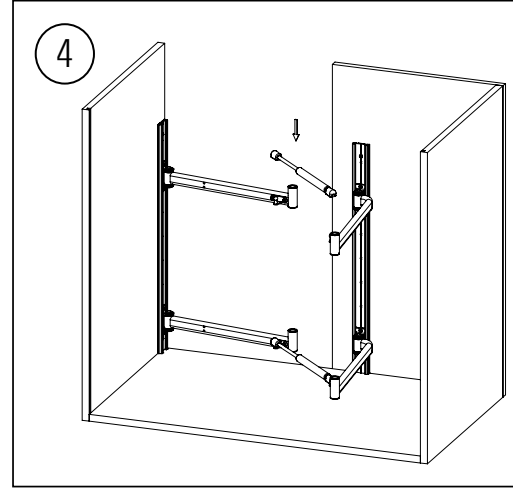

• 60 cm DÖNER TABLALI KÖRKÖŞE
MEKANİZMASI MONTAJ ŞEMASI (SAĞ)

• 60 cm TURNBOARD SECRET CORNER
MECHANISM MOUNTING INSTRUCTIONS
(RIGHT)

KULLANILAN PARÇALAR ITEMS PART

NO	PARÇA RESMI PART DRAWING	ADET PCS.
1		2
2		2
3		2
4		2
5		4
6		2
7		4
8		4
9		2
10		36

W	Min : 910 mm
D	Min : 510 mm
H	Min : 600 mm
C	Min : 600 mm

• 60 cm DÖNER TABLALI KÖRKÖŞE
MEKANİZMASI MONTAJ ŞEMASI (SOL)

• 60 cm TURNBOARD SECRET CORNER
MECHANISM MOUNTING INSTRUCTIONS
(LEFT)

KULLANILAN PARÇALAR ITEMS PART		
NO	PARÇA RESMİ PART DRAWING	ADET PCS.
1		2
2		2
3		2
4		2
5		4
6		2
7		4
8		4
9		2
10		36

W	Min : 910 mm
D	Min : 510 mm
H	Min : 600 mm
C	Min : 600 mm