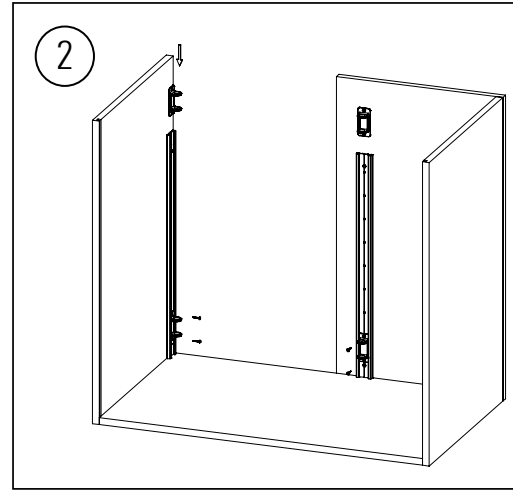

• 60 cm DÖNER TABLALI KÖRKÖŞE
MEKANİZMASI MONTAJ ŞEMASI (SAĞ)

• 60 cm TURNBOARD SECRET CORNER
MECHANISM MOUNTING INSTRUCTIONS
(RIGHT)

KULLANILAN PARÇALAR ITEMS PART

NO	PARÇA RESMI PART DRAWING	ADET PCS.
1		2
2		2
3		2
4		2
5		4
6		2
7		4
8		4
9		2
10		36

W	Min : 910 mm
D	Min : 510 mm
H	Min : 600 mm
C	Min : 600 mm

• 60 cm DÖNER TABLALI KÖRKÖŞE
MEKANİZMASI MONTAJ ŞEMASI (SOL)

• 60 cm TURNBOARD SECRET CORNER
MECHANISM MOUNTING INSTRUCTIONS
(LEFT)

KULLANILAN PARÇALAR ITEMS PART		
NO	PARÇA RESMİ PART DRAWING	ADET PCS.
1		2
2		2
3		2
4		2
5		4
6		2
7		4
8		4
9		2
10		36

W	Min : 910 mm
D	Min : 510 mm
H	Min : 600 mm
C	Min : 600 mm