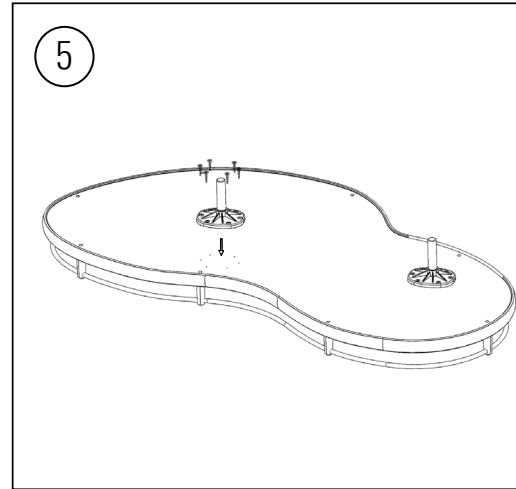

• 60 cm DÖNER TABLALI KÖRKÖŞE
MEKANİZMASI MONTAJ ŞEMASI (SAĞ)

• 60 cm TURNBOARD SECRET CORNER
MECHANISM MOUNTING INSTRUCTIONS
(RIGHT)

KULLANILAN PARÇALAR ITEMS PART

NO	PARÇA RESMI PART DRAWING	ADET PCS.
1		2
2		2
3		2
4		2
5		4
6		2
7		4
8		4
9		2
10		36

W	Min : 910 mm
D	Min : 510 mm
H	Min : 600 mm
C	Min : 600 mm

• 60 cm DÖNER TABLALI KÖRKÖŞE
MEKANİZMASI MONTAJ ŞEMASI (SOL)

• 60 cm TURNBOARD SECRET CORNER
MECHANISM MOUNTING INSTRUCTIONS
(LEFT)

KULLANILAN PARÇALAR ITEMS PART		
NO	PARÇA RESMİ PART DRAWING	ADET PCS.
1		2
2		2
3		2
4		2
5		4
6		2
7		4
8		4
9		2
10		36

W	Min : 910 mm
D	Min : 510 mm
H	Min : 600 mm
C	Min : 600 mm