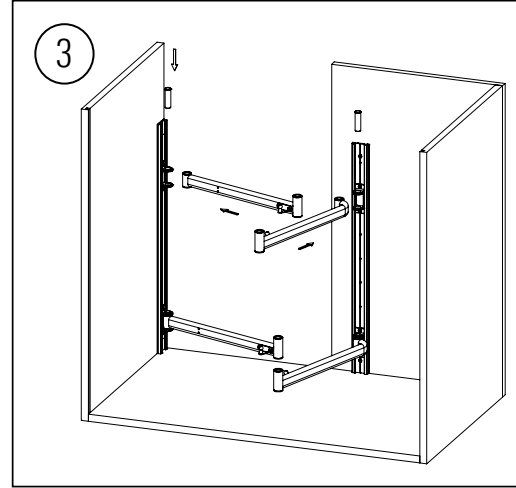

• 60 cm DÖNER TABLALI KÖRKÖŞE
MEKANİZMASI MONTAJ ŞEMASI (SAĞ)

• 60 cm TURNBOARD SECRET CORNER
MECHANISM MOUNTING INSTRUCTIONS
(RIGHT)

KULLANILAN PARÇALAR ITEMS PART

NO	PARÇA RESMI PART DRAWING	ADET PCS.
1		2
2		2
3		2
4		2
5		4
6		2
7		4
8		4
9		2
10		36

W	Min : 910 mm
D	Min : 510 mm
H	Min : 600 mm
C	Min : 600 mm

• 60 cm DÖNER TABLALI KÖRKÖŞE
MEKANİZMASI MONTAJ ŞEMASI (SOL)

• 60 cm TURNBOARD SECRET CORNER
MECHANISM MOUNTING INSTRUCTIONS
(LEFT)

KULLANILAN PARÇALAR ITEMS PART		
NO	PARÇA RESMİ PART DRAWING	ADET PCS.
1		2
2		2
3		2
4		2
5		4
6		2
7		4
8		4
9		2
10		36

W	Min : 910 mm
D	Min : 510 mm
H	Min : 600 mm
C	Min : 600 mm