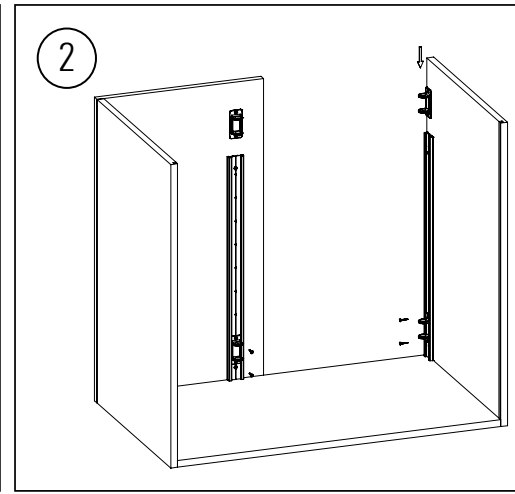

• 60 cm DÖNER TABLALI KÖRKÖŞE
MEKANİZMASI MONTAJ ŞEMASI (SAĞ)

• 60 cm TURNBOARD SECRET CORNER
MECHANISM MOUNTING INSTRUCTIONS
(RIGHT)

KULLANILAN PARÇALAR ITEMS PART

NO	PARÇA RESMI PART DRAWING	ADET PCS.
1		2
2		2
3		2
4		2
5		4
6		2
7		4
8		4
9		2
10		36

W	Min : 910 mm
D	Min : 510 mm
H	Min : 600 mm
C	Min : 600 mm

• 60 cm DÖNER TABLALI KÖRKÖŞE
MEKANİZMASI MONTAJ ŞEMASI (SOL)

• 60 cm TURNBOARD SECRET CORNER
MECHANISM MOUNTING INSTRUCTIONS
(LEFT)

KULLANILAN PARÇALAR ITEMS PART		
NO	PARÇA RESMİ PART DRAWING	ADET PCS.
1		2
2		2
3		2
4		2
5		4
6		2
7		4
8		4
9		2
10		36

W	Min : 910 mm
D	Min : 510 mm
H	Min : 600 mm
C	Min : 600 mm