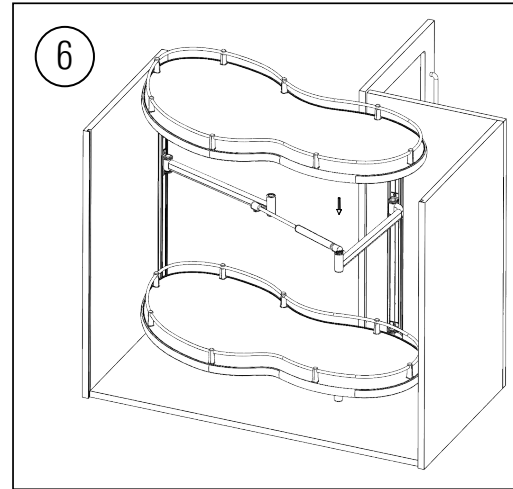

• 60 cm DÖNER TABLALI KÖRKÖŞE
MEKANİZMASI MONTAJ ŞEMASI (SAĞ)

• 60 cm TURNBOARD SECRET CORNER
MECHANISM MOUNTING INSTRUCTIONS
(RIGHT)

KULLANILAN PARÇALAR ITEMS PART

NO	PARÇA RESMI PART DRAWING	ADET PCS.
1		2
2		2
3		2
4		2
5		4
6		2
7		4
8		4
9		2
10		36

W	Min : 910 mm
D	Min : 510 mm
H	Min : 600 mm
C	Min : 600 mm

• 60 cm DÖNER TABLALI KÖRKÖŞE
MEKANİZMASI MONTAJ ŞEMASI (SOL)

• 60 cm TURNBOARD SECRET CORNER
MECHANISM MOUNTING INSTRUCTIONS
(LEFT)

KULLANILAN PARÇALAR ITEMS PART		
NO	PARÇA RESMİ PART DRAWING	ADET PCS.
1		2
2		2
3		2
4		2
5		4
6		2
7		4
8		4
9		2
10		36

W	Min : 910 mm
D	Min : 510 mm
H	Min : 600 mm
C	Min : 600 mm