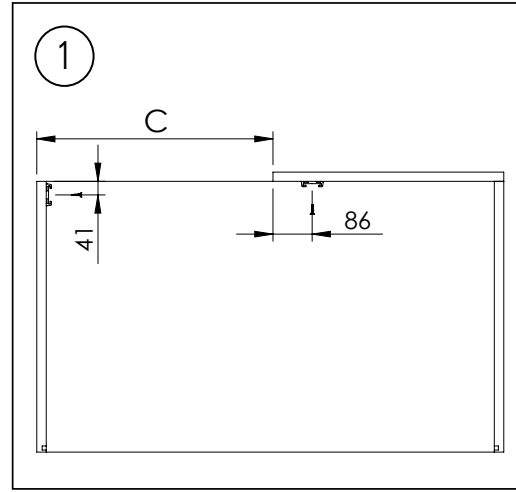

• 60 cm DÖNER TABLALI KÖRKÖŞE
MEKANİZMASI MONTAJ ŞEMASI (SAĞ)

• 60 cm TURNBOARD SECRET CORNER
MECHANISM MOUNTING INSTRUCTIONS
(RIGHT)

KULLANILAN PARÇALAR ITEMS PART

NO	PARÇA RESMI PART DRAWING	ADET PCS.
1		2
2		2
3		2
4		2
5		4
6		2
7		4
8		4
9		2
10		36

W	Min : 910 mm
D	Min : 510 mm
H	Min : 600 mm
C	Min : 600 mm

• 60 cm DÖNER TABLALI KÖRKÖŞE
MEKANİZMASI MONTAJ ŞEMASI (SOL)

• 60 cm TURNBOARD SECRET CORNER
MECHANISM MOUNTING INSTRUCTIONS
(LEFT)

KULLANILAN PARÇALAR ITEMS PART		
NO	PARÇA RESMİ PART DRAWING	ADET PCS.
1		2
2		2
3		2
4		2
5		4
6		2
7		4
8		4
9		2
10		36

W	Min : 910 mm
D	Min : 510 mm
H	Min : 600 mm
C	Min : 600 mm