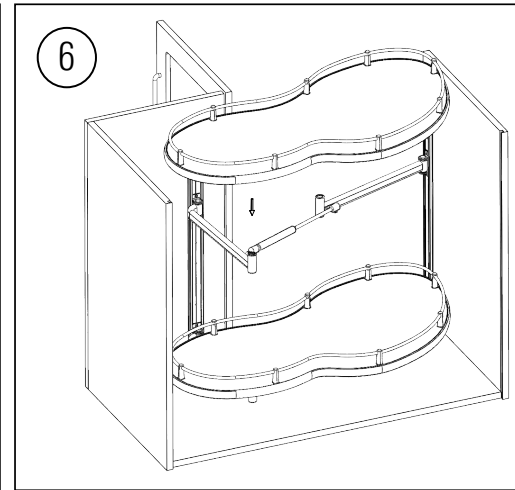

• 60 cm DÖNER TABLALI KÖRKÖŞE
MEKANİZMASI MONTAJ ŞEMASI (SAĞ)

• 60 cm TURNBOARD SECRET CORNER
MECHANISM MOUNTING INSTRUCTIONS
(RIGHT)

KULLANILAN PARÇALAR ITEMS PART

NO	PARÇA RESMI PART DRAWING	ADET PCS.
1		2
2		2
3		2
4		2
5		4
6		2
7		4
8		4
9		2
10		36

W	Min : 910 mm
D	Min : 510 mm
H	Min : 600 mm
C	Min : 600 mm

• 60 cm DÖNER TABLALI KÖRKÖŞE
MEKANİZMASI MONTAJ ŞEMASI (SOL)

• 60 cm TURNBOARD SECRET CORNER
MECHANISM MOUNTING INSTRUCTIONS
(LEFT)

KULLANILAN PARÇALAR ITEMS PART		
NO	PARÇA RESMİ PART DRAWING	ADET PCS.
1		2
2		2
3		2
4		2
5		4
6		2
7		4
8		4
9		2
10		36

W	Min : 910 mm
D	Min : 510 mm
H	Min : 600 mm
C	Min : 600 mm