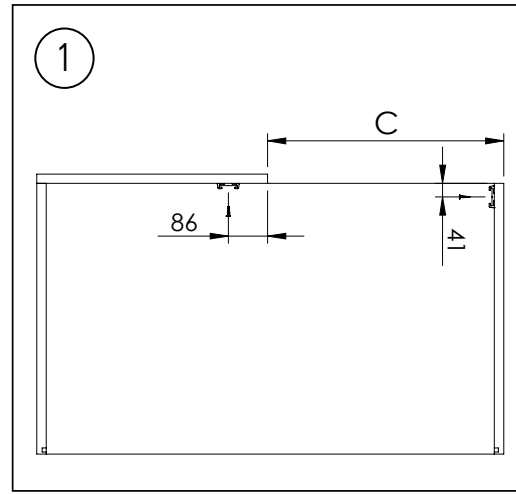

• 60 cm DÖNER TABLALI KÖRKÖŞE
MEKANİZMASI MONTAJ ŞEMASI (SAĞ)

• 60 cm TURNBOARD SECRET CORNER
MECHANISM MOUNTING INSTRUCTIONS
(RIGHT)

KULLANILAN PARÇALAR ITEMS PART

NO	PARÇA RESMI PART DRAWING	ADET PCS.
1		2
2		2
3		2
4		2
5		4
6		2
7		4
8		4
9		2
10		36

W	Min : 910 mm
D	Min : 510 mm
H	Min : 600 mm
C	Min : 600 mm

• 60 cm DÖNER TABLALI KÖRKÖŞE
MEKANİZMASI MONTAJ ŞEMASI (SOL)

• 60 cm TURNBOARD SECRET CORNER
MECHANISM MOUNTING INSTRUCTIONS
(LEFT)

KULLANILAN PARÇALAR ITEMS PART		
NO	PARÇA RESMİ PART DRAWING	ADET PCS.
1		2
2		2
3		2
4		2
5		4
6		2
7		4
8		4
9		2
10		36

W	Min : 910 mm
D	Min : 510 mm
H	Min : 600 mm
C	Min : 600 mm