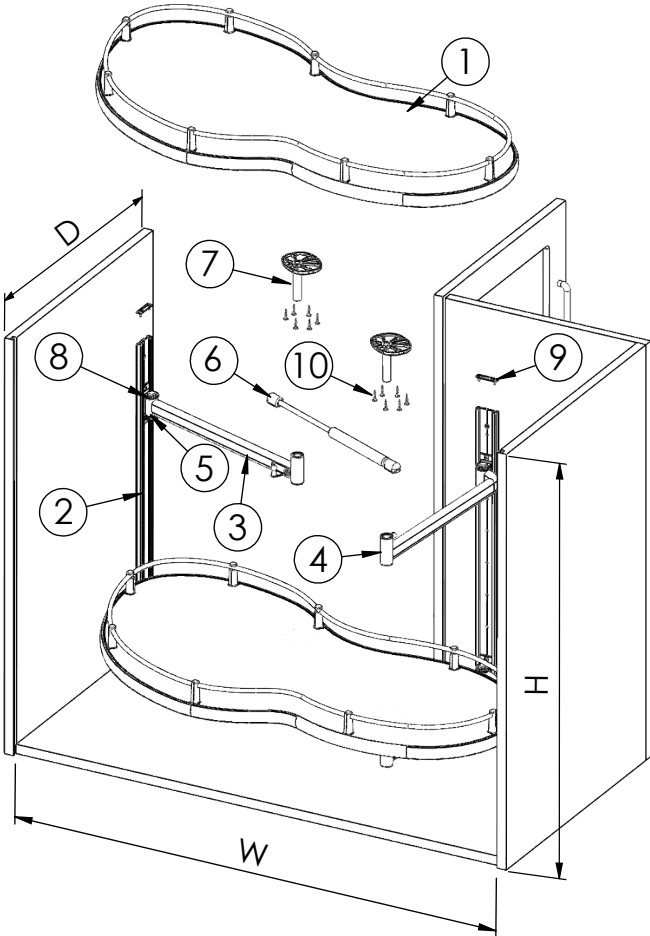

• 60 cm DÖNER TABLALI KÖRKÖŞE
MEKANİZMASI MONTAJ ŞEMASI (SAĞ)

• 60 cm TURNBOARD SECRET CORNER
MECHANISM MOUNTING INSTRUCTIONS
(RIGHT)

KULLANILAN PARÇALAR ITEMS PART

NO	PARÇA RESMI PART DRAWING	ADET PCS.
1		2
2		2
3		2
4		2
5		4
6		2
7		4
8		4
9		2
10		36

W	Min : 910 mm
D	Min : 510 mm
H	Min : 600 mm
C	Min : 600 mm

• 60 cm DÖNER TABLALI KÖRKÖŞE
MEKANİZMASI MONTAJ ŞEMASI (SOL)

• 60 cm TURNBOARD SECRET CORNER
MECHANISM MOUNTING INSTRUCTIONS
(LEFT)

KULLANILAN PARÇALAR ITEMS PART		
NO	PARÇA RESMİ PART DRAWING	ADET PCS.
1		2
2		2
3		2
4		2
5		4
6		2
7		4
8		4
9		2
10		36

W	Min : 910 mm
D	Min : 510 mm
H	Min : 600 mm
C	Min : 600 mm