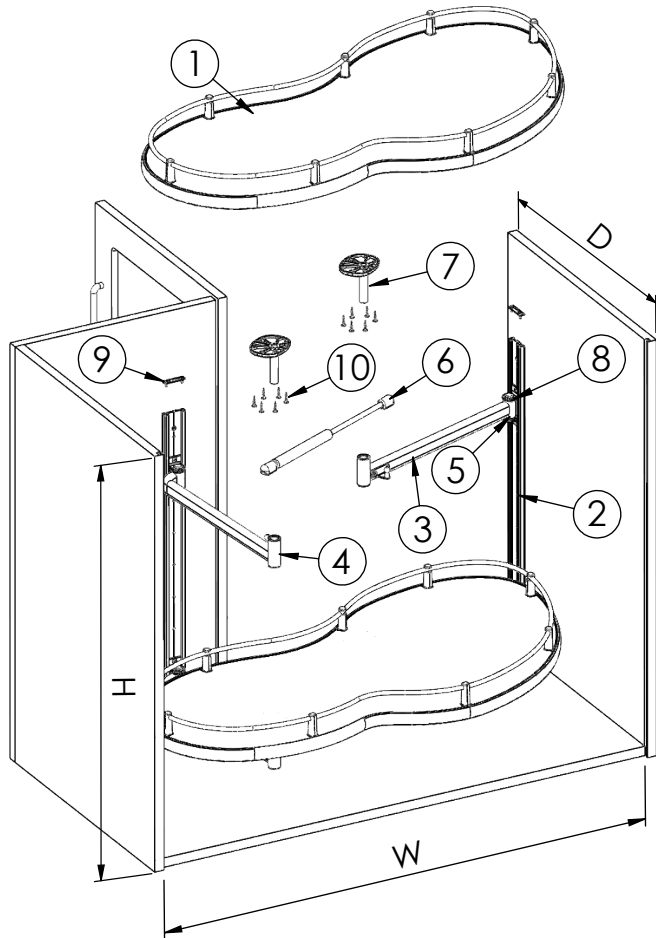

• 60 cm DÖNER TABLALI KÖRKÖŞE
MEKANİZMASI MONTAJ ŞEMASI (SAĞ)

• 60 cm TURNBOARD SECRET CORNER
MECHANISM MOUNTING INSTRUCTIONS
(RIGHT)

KULLANILAN PARÇALAR ITEMS PART

NO	PARÇA RESMI PART DRAWING	ADET PCS.
1		2
2		2
3		2
4		2
5		4
6		2
7		4
8		4
9		2
10		36

W	Min : 910 mm
D	Min : 510 mm
H	Min : 600 mm
C	Min : 600 mm

• 60 cm DÖNER TABLALI KÖRKÖŞE
MEKANİZMASI MONTAJ ŞEMASI (SOL)

• 60 cm TURNBOARD SECRET CORNER
MECHANISM MOUNTING INSTRUCTIONS
(LEFT)

KULLANILAN PARÇALAR ITEMS PART		
NO	PARÇA RESMİ PART DRAWING	ADET PCS.
1		2
2		2
3		2
4		2
5		4
6		2
7		4
8		4
9		2
10		36

W	Min : 910 mm
D	Min : 510 mm
H	Min : 600 mm
C	Min : 600 mm