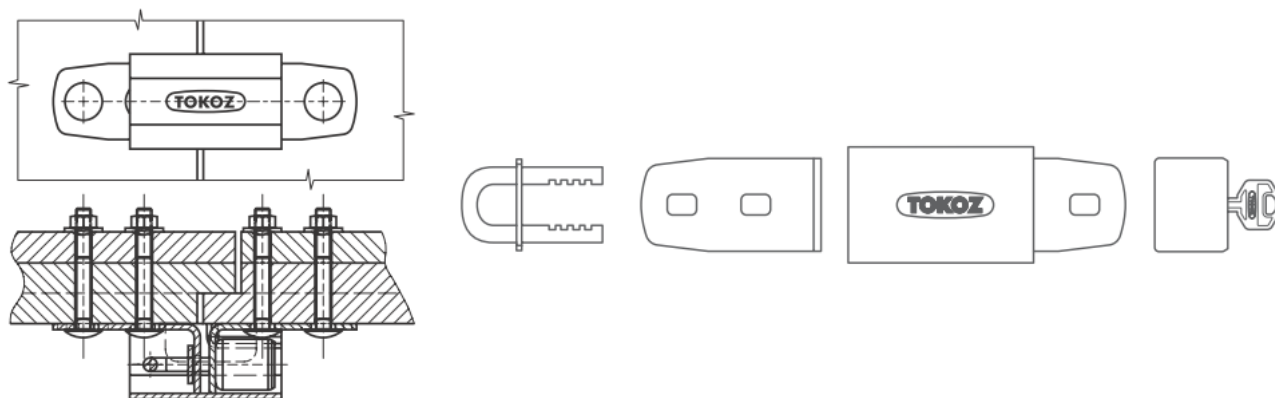

TOKOZ UZ 240+

Montážní návod

Jako montážní šablonu použijte samotný produkt.

TOKOZ a.s., Santiniho 20/26, 591 02 Žďár nad Sázavou 2, Česká republika
tel.: +420 566 802 111, fax: +420 566 802 102, e-mail: mbox@tokoz.cz, www.tokoz.cz