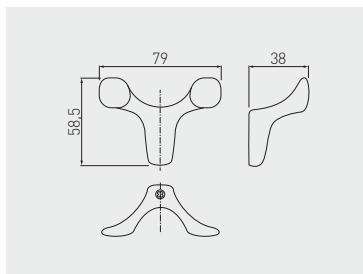

WZ-TOLED-B0-01	chrom / chróm / króm / crom	ZnAl
WZ-TOLED-B0-02	satén / satén / szatén / satin	
WZ-TOLED-B0-05	hliník / hliník / alumínium / aluminiu	
WZ-TOLED-B0-06	kartáčovaná ocel / kartáčovaná ocel / szálcsiszolt acél / oțel periat	
WZ-TOLED-B0-20M	černá matná / čierna matná / fekete matt / negru mat