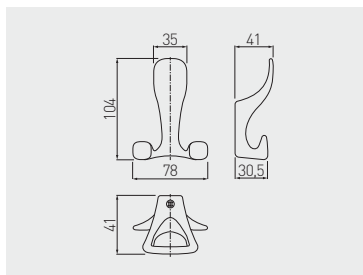

Věšák TOLEDO A0
 Vešiak TOLEDO A0
 Fogas TOLEDO A0
 Agatator TOLEDO A0

WZ-TOLED-A0-01	chrom / chróm / króm / crom	ZnAl
WZ-TOLED-A0-02	satén / satén / szatén / satin	
WZ-TOLED-A0-05	hliník / hliník / alumínium / aluminiu	
WZ-TOLED-A0-06	kartáčovaná ocel / kartáčovaná ocel / szálcsiszolt acél / oțel periat	
WZ-TOLED-A0-20M	černá matná / čierna matná / fekete matt / negru mat	