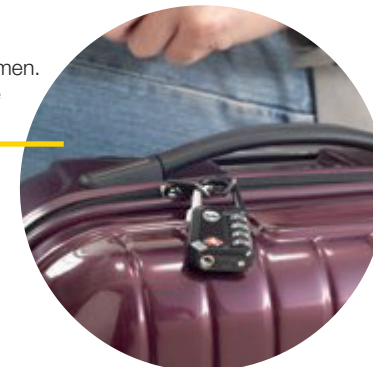

Oficiální zámek TSA

TSA (Transport Security Administration) je Správa přepravní bezpečnosti USA. Zámky s certifikací TSA jsou vybaveny bezpečnostním systémem od Travel Sentry, který umožňuje pracovníkům bezpečnosti prohledat obsah uzamčeného zavazadla bez nutnosti poškodit zámek nebo zavazadlo. Zavazadlo může být po prohlídce znovu uzamčeno a rychle odesláno na místo určení. Všechny zámky Yale Travel TSA jsou vybaveny technologií Travel Sentry pro maximální bezstarostnost během cestování.

Oficiální zámek TSA

Stiskem tlačítka otevřete třmen.
Velký vnitřní průměr třmene
pro masivní jezdecké zipů.

EXEC LOCK
YTP5/31/223/1

Materiál těla: **zinek**
Materiál třmene: **ocel**
Počet číselných kotoučů: **4**
Certifikace TSA: **ano**
Indikace inspekce: **ne**

Podle indikátoru poznáte, zda
pracovníci bezpečnosti otevřeli
vaše zavazadlo. Pokud TSA
otevře zámek, vyskočí červený
kroužek.