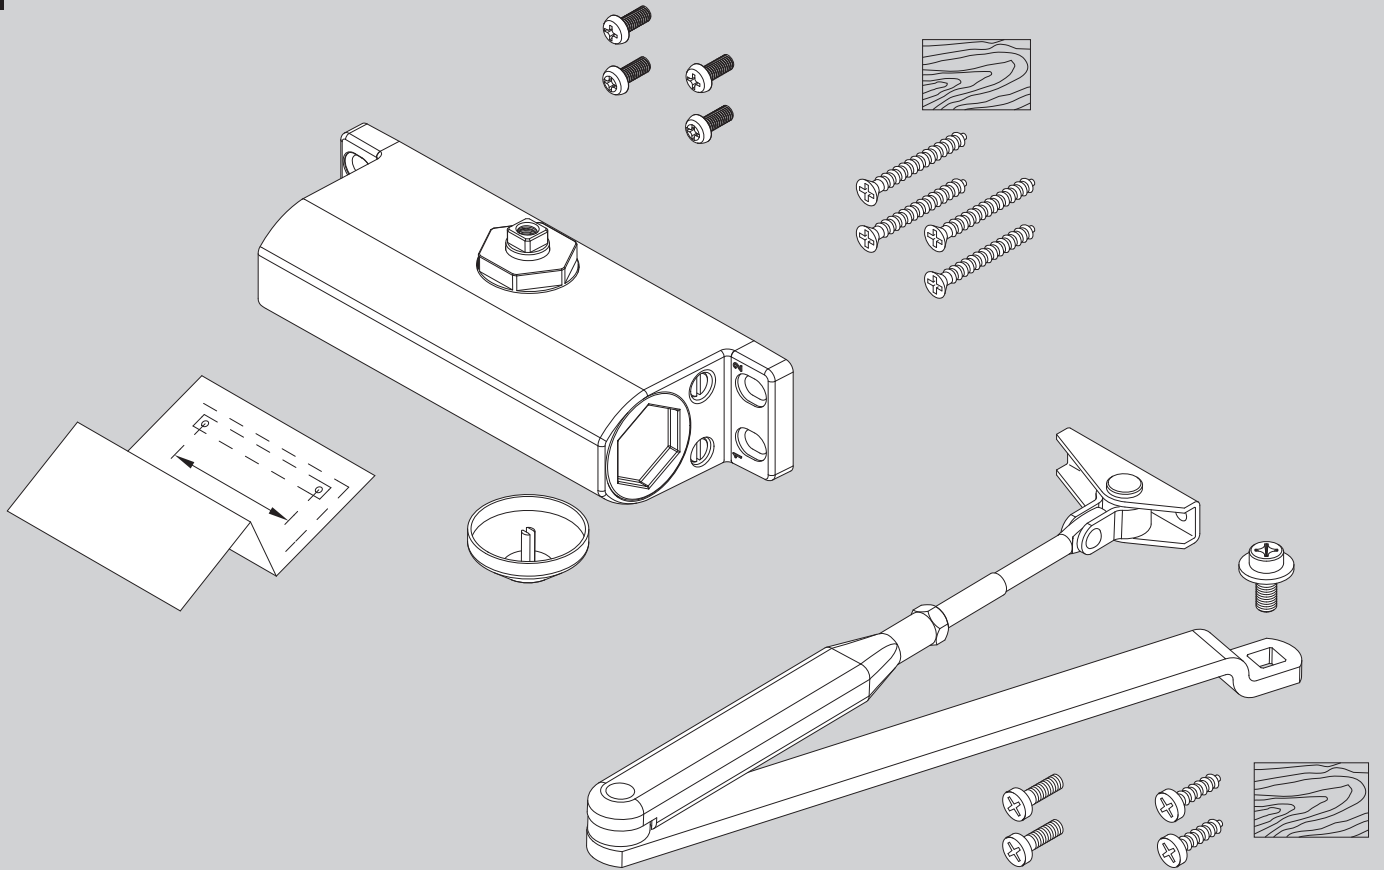

## Installation Instructions

D001396788

23.8.2022

<https://www.abloy.com/en/products/dop/yale-door-closers/>

	<b>B</b>	
<b>Size 2</b>	≤	870mm
<b>Size 3</b>	≤	950mm
<b>Size 4</b>	≤	1100mm

 <b>0905</b>	Abloy Oy, PO Box 108 80101 Joensuu Finland	22
	<b>Yale 3500</b>	EN 1154:1996/A1:2002/AC:2006 0905-CPR-220844-01
Dangerous substances: None		

**A**

**B**