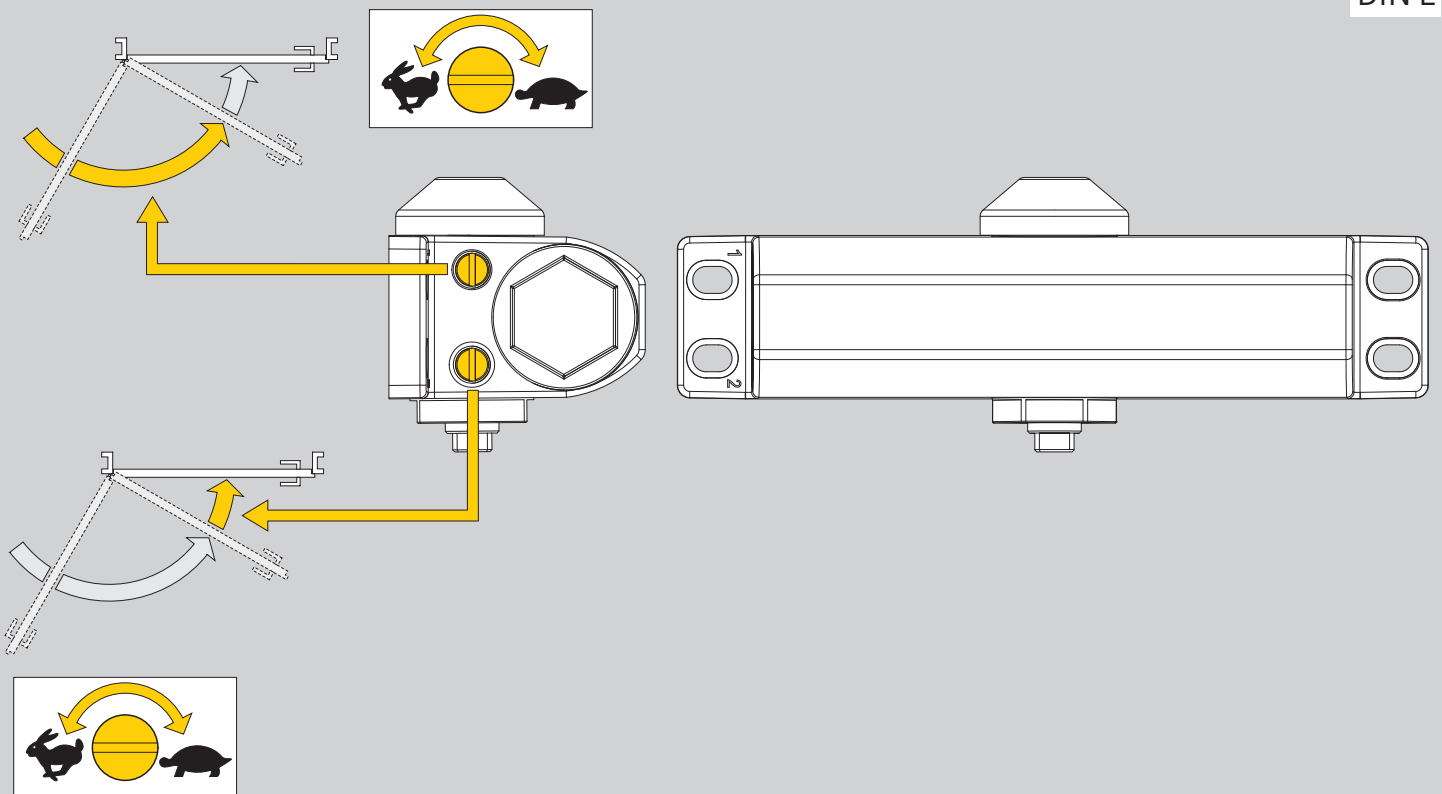

DIN R

DIN L

Abloy Oy
P.O Box 108
80101 Joensuu
FINLAND

Tel: +358-20-599 2501

www.assaabloy.com
www.abloy.com/dop

Trusted
every day