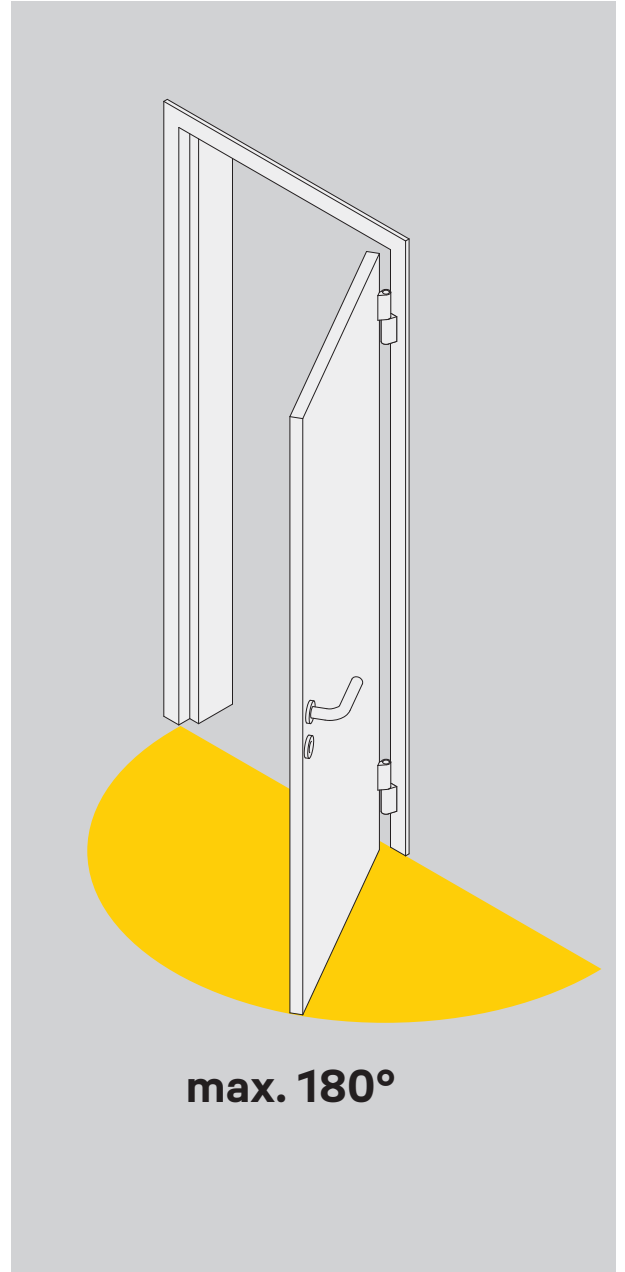

0905	Abloy Oy, PO Box 108 80101 Joensuu Finland	22	
	Yale 3500	EN 1154:1996/A1:2002/AC:2006 0905-CPR-220844-01	4 8 2/3/4 1 1 4
Dangerous substances: None