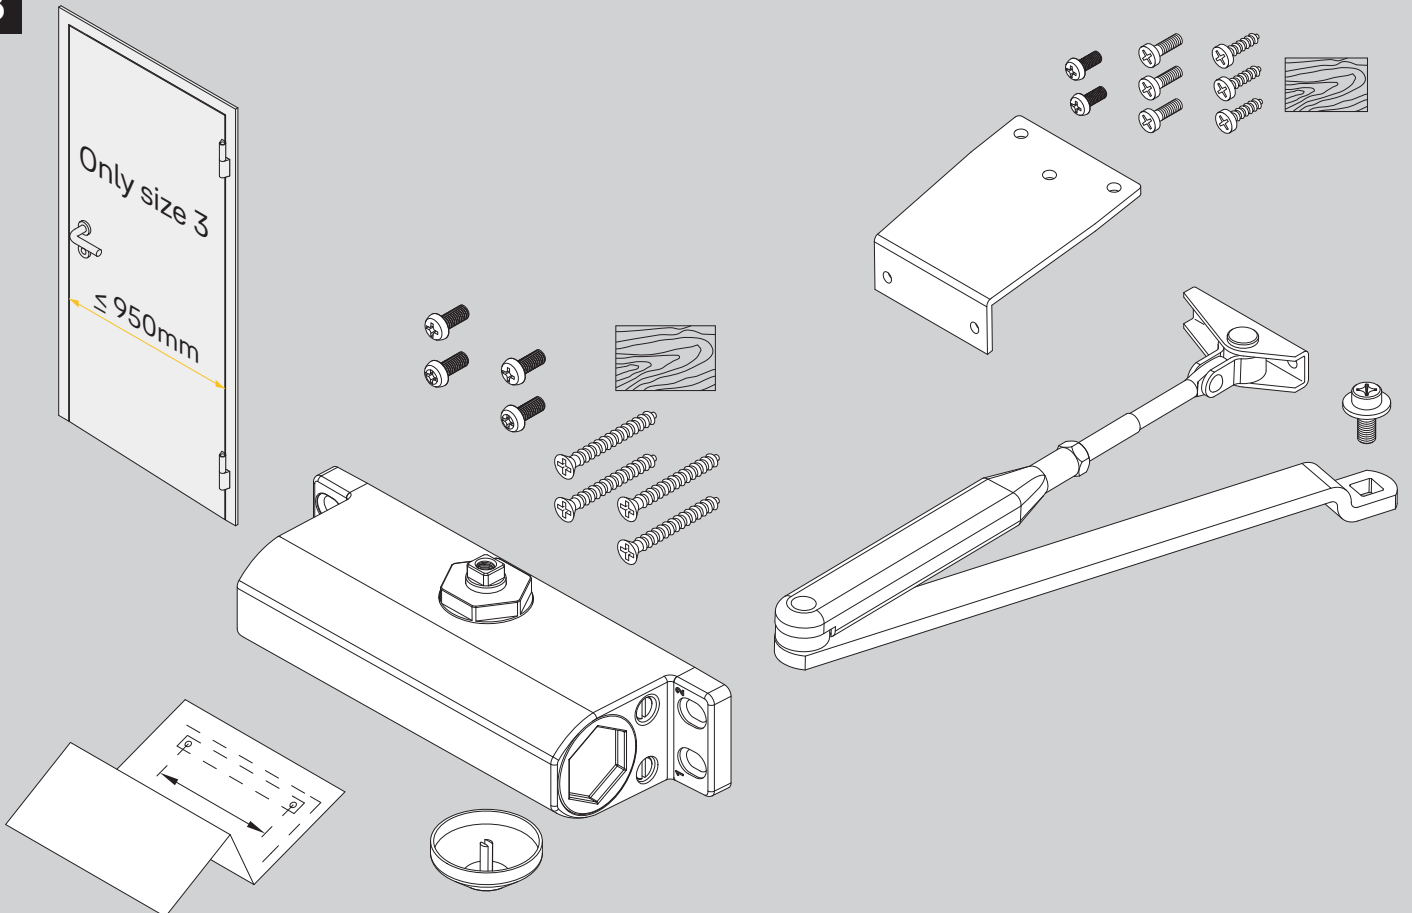

## Installation Instructions

D001396788

23.8.2022

<https://www.abloy.com/en/products/dop/yale-door-closers/>

	<b>B</b>	
<b>Size 2</b>	≤	870mm
<b>Size 3</b>	≤	950mm
<b>Size 4</b>	≤	1100mm

 <b>0905</b>	Abloy Oy, PO Box 108 80101 Joensuu Finland	22
	<b>Yale 3500</b>	EN 1154:1996/A1:2002/AC:2006 0905-CPR-220844-01
Dangerous substances: None		

**A**

**B**