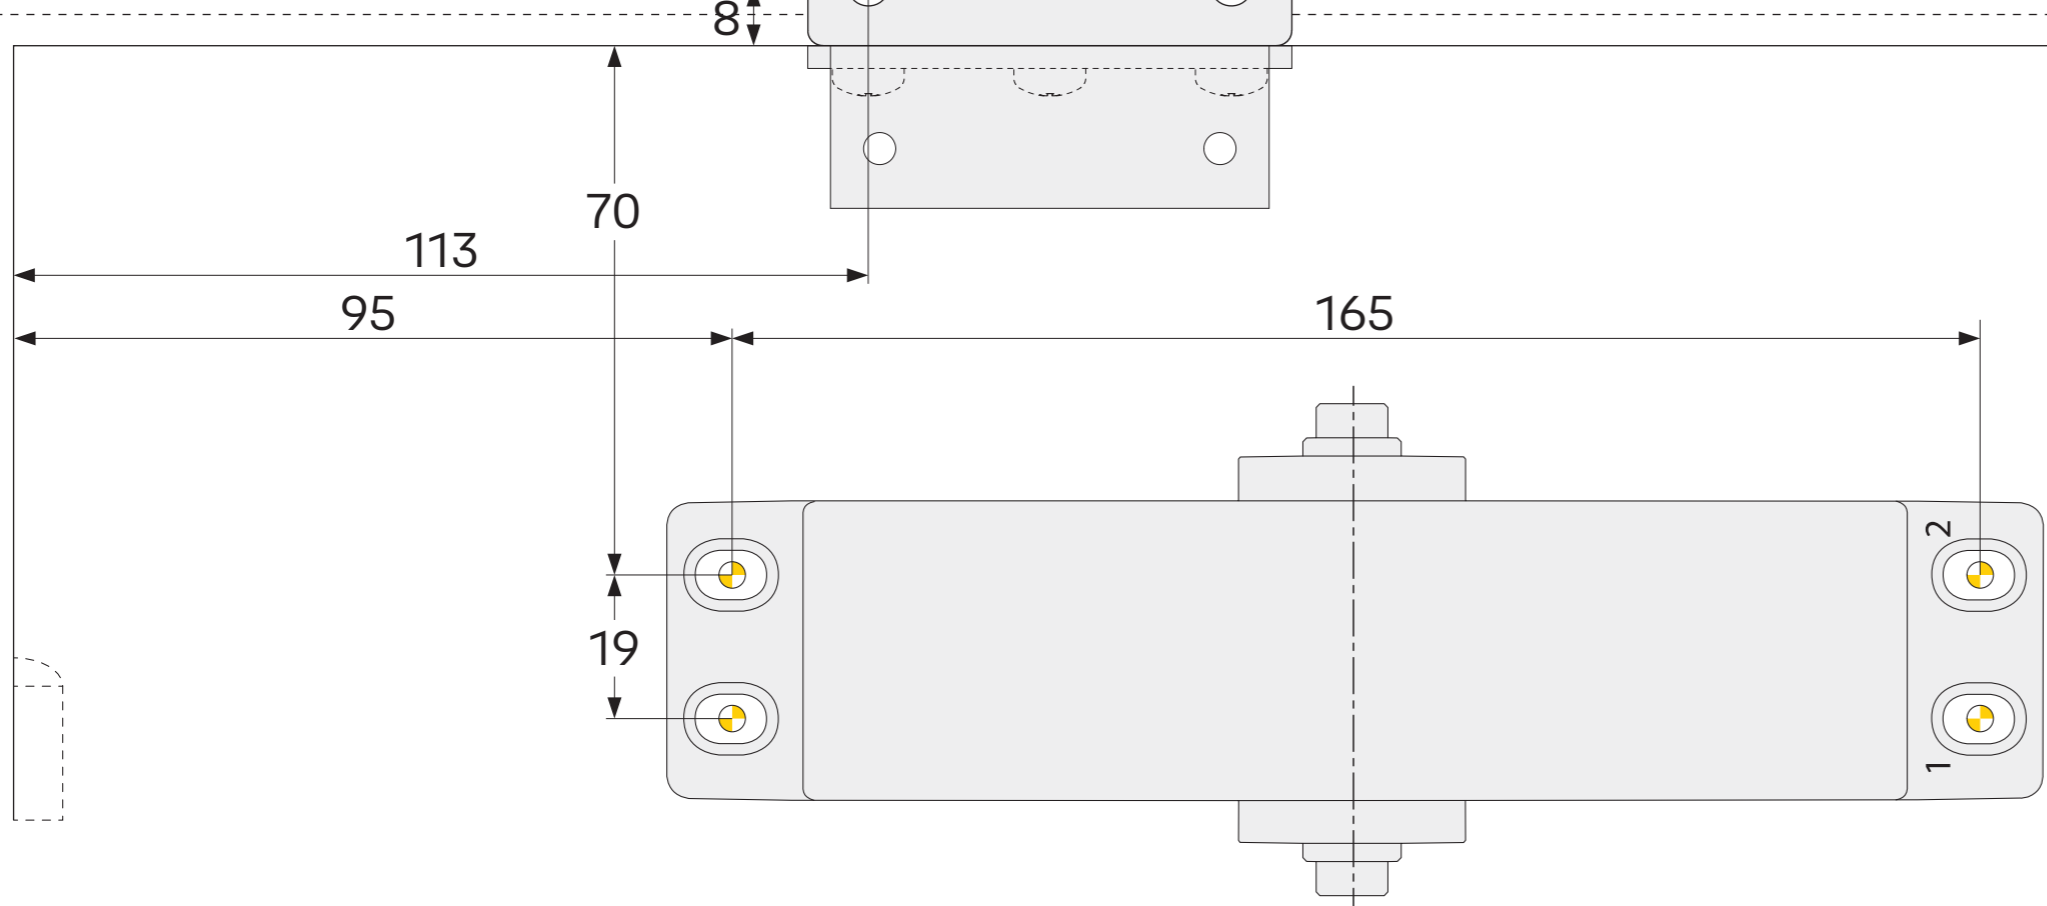

DIN L

Yale

Yale 3500

22.7.2022

Templates can change shape significantly due to the environment, please check dimensions carefully.

Papiersablonen können sich durch Umwelteinflüsse maßgeblich verändern. Bei Verwendung der Papiersablonen sind die Maße unbedingt nachzuprüfen.

DIN R