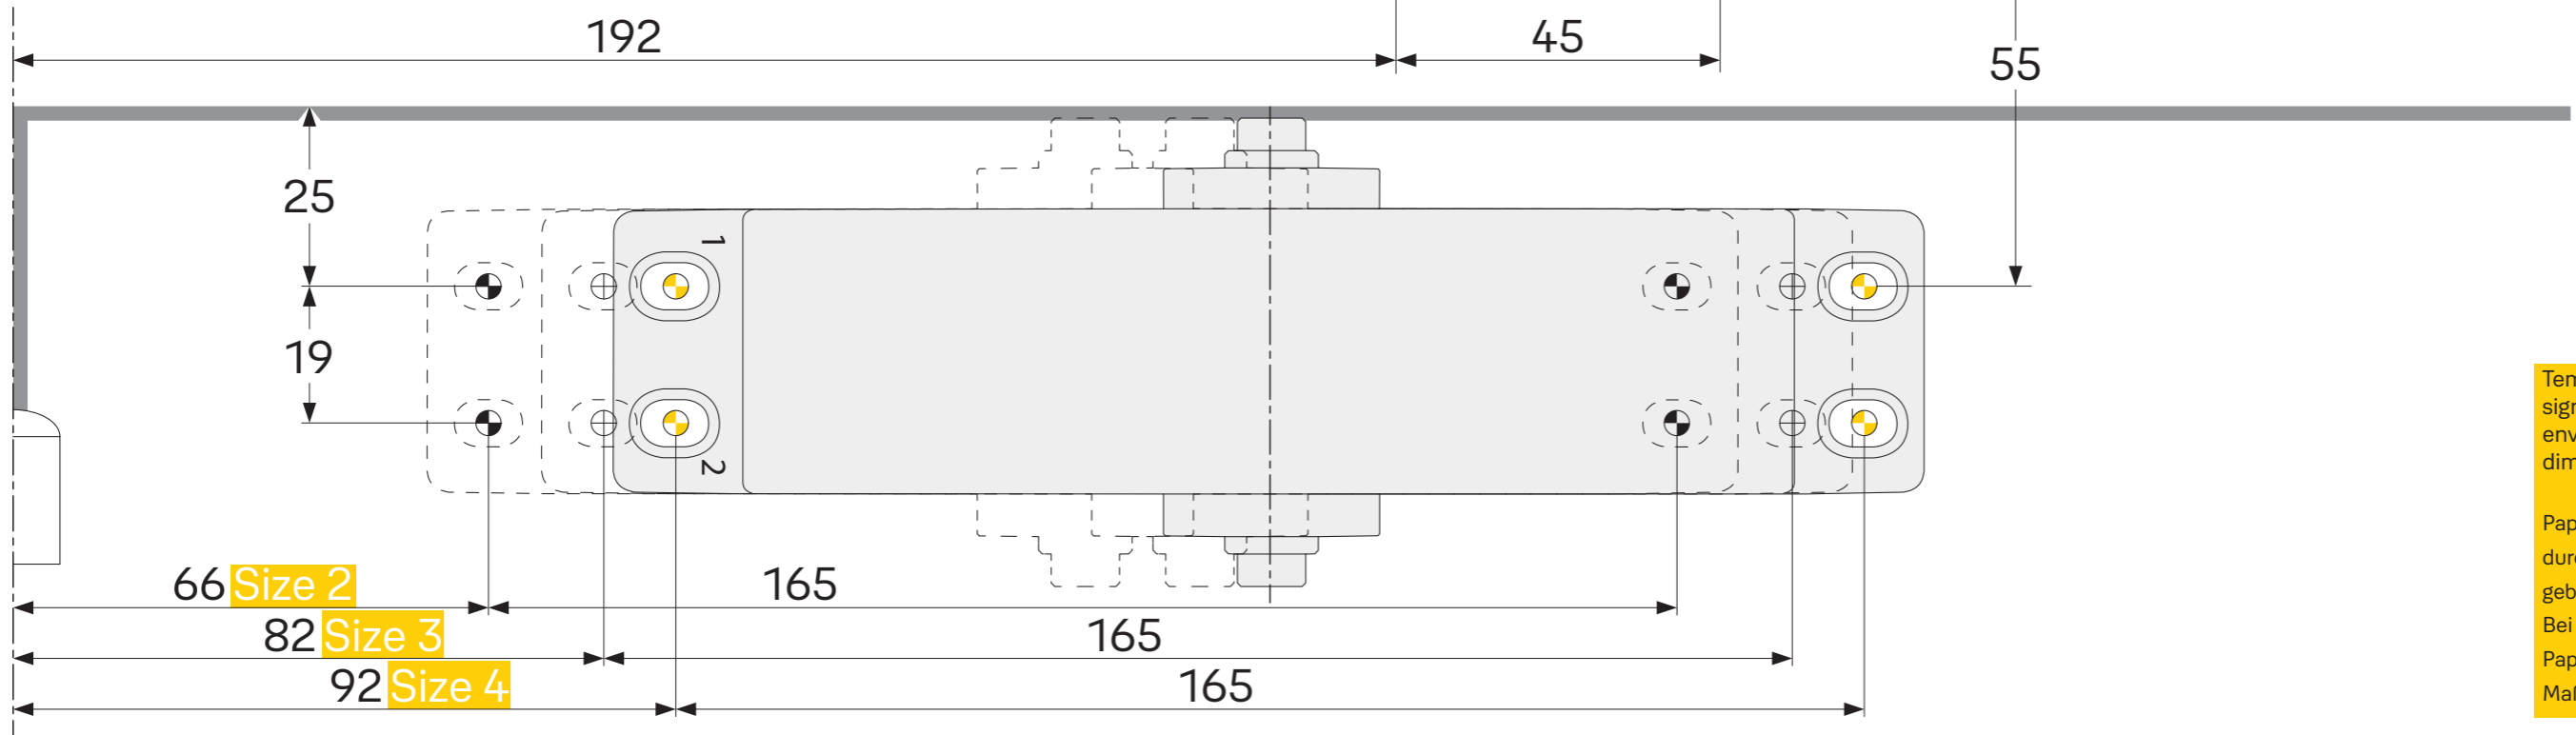

DIN L

Yale

Yale 3500

22.7.2022

Templates can change shape significantly due to the environment, please check dimensions carefully.

Papiersablonen können sich durch Umwelteinflüsse maßgeblich verändern. Bei Verwendung der Papiersablonen sind die Maße unbedingt nachzuprüfen.