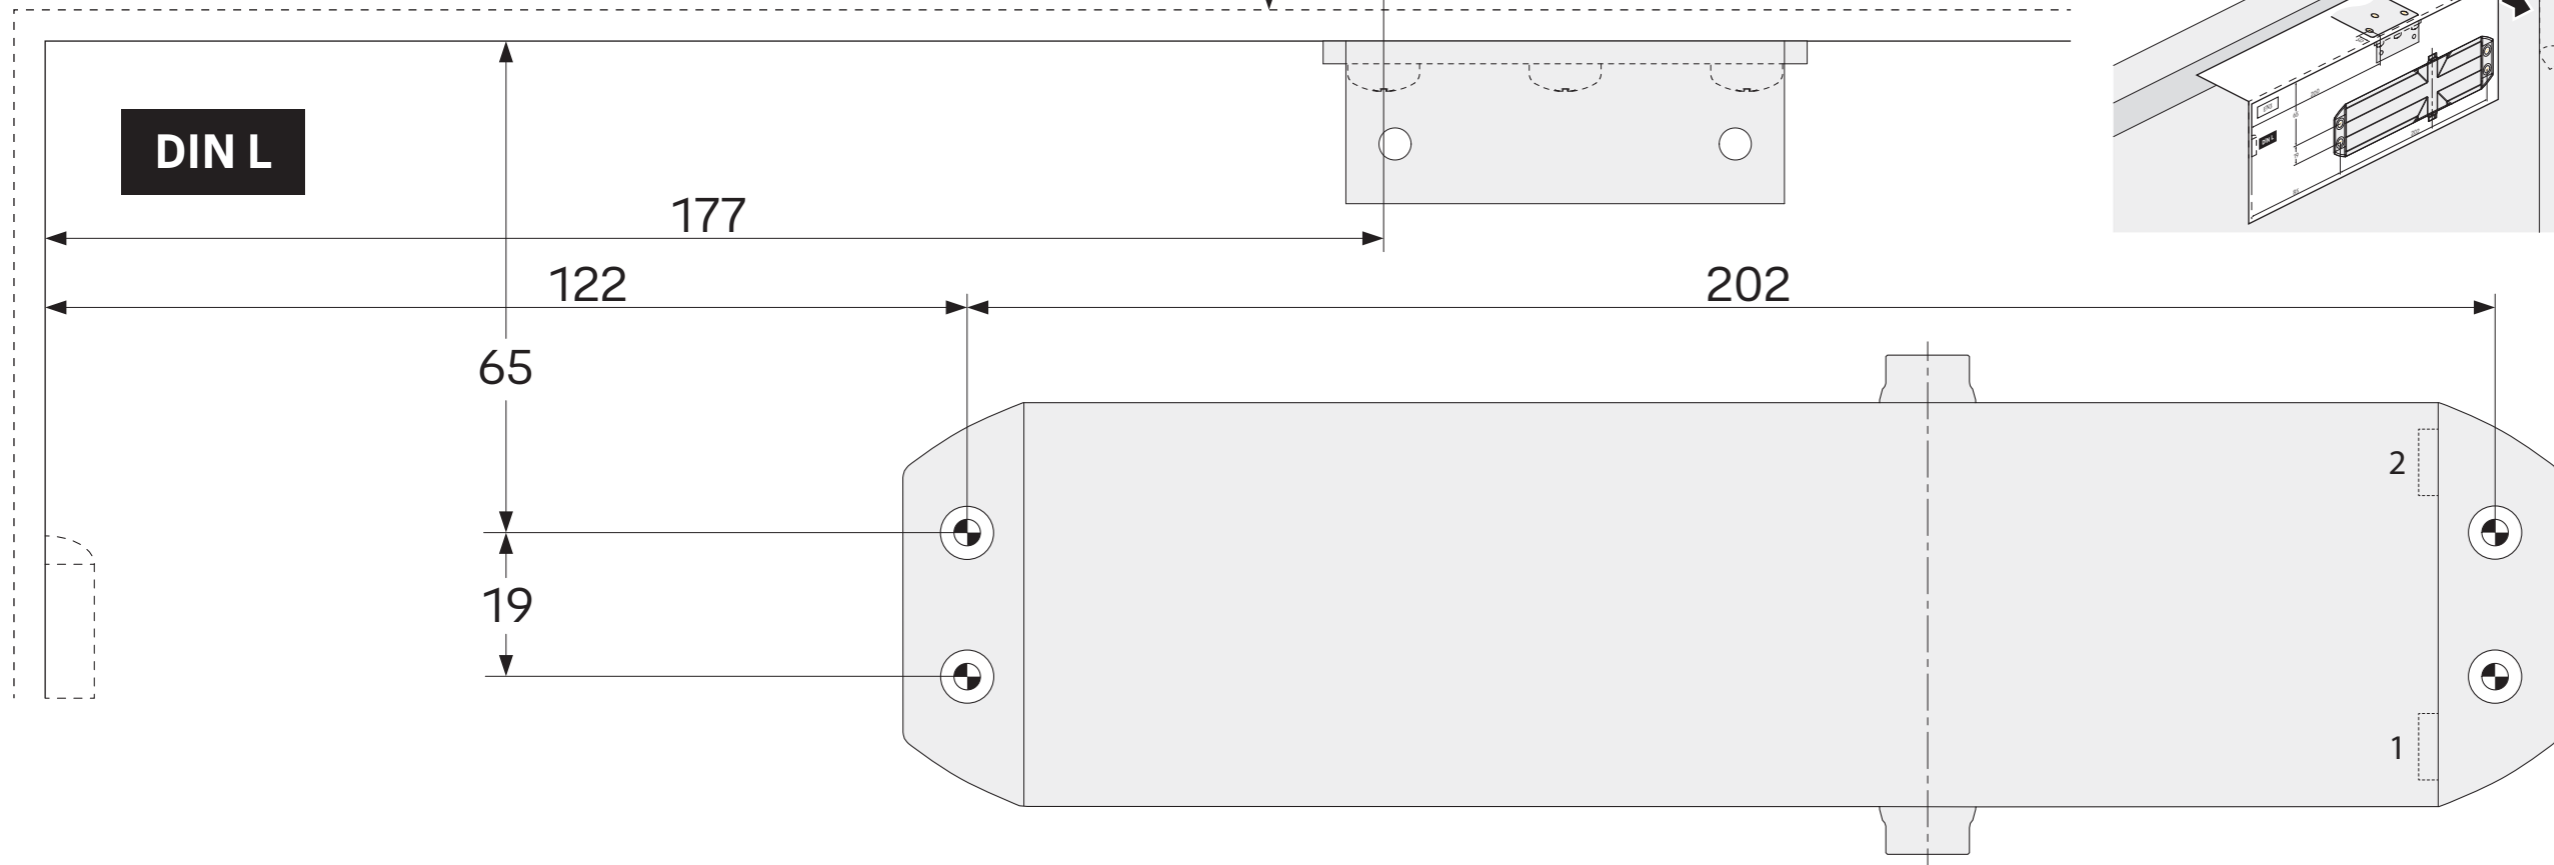

YALE 4000

27.4.2021

Doc. Nr.: D001147903

Templates can change shape significantly due to the environment, please check dimensions carefully.

Papierschablonen können sich durch Umwelteinflüsse maßgeblich verändern.

Bei Verwendung der Papierschablone sind die Maße unbedingt nachzuprüfen.

YALE 4000

27.4.2021

Doc. Nr.: D001147903