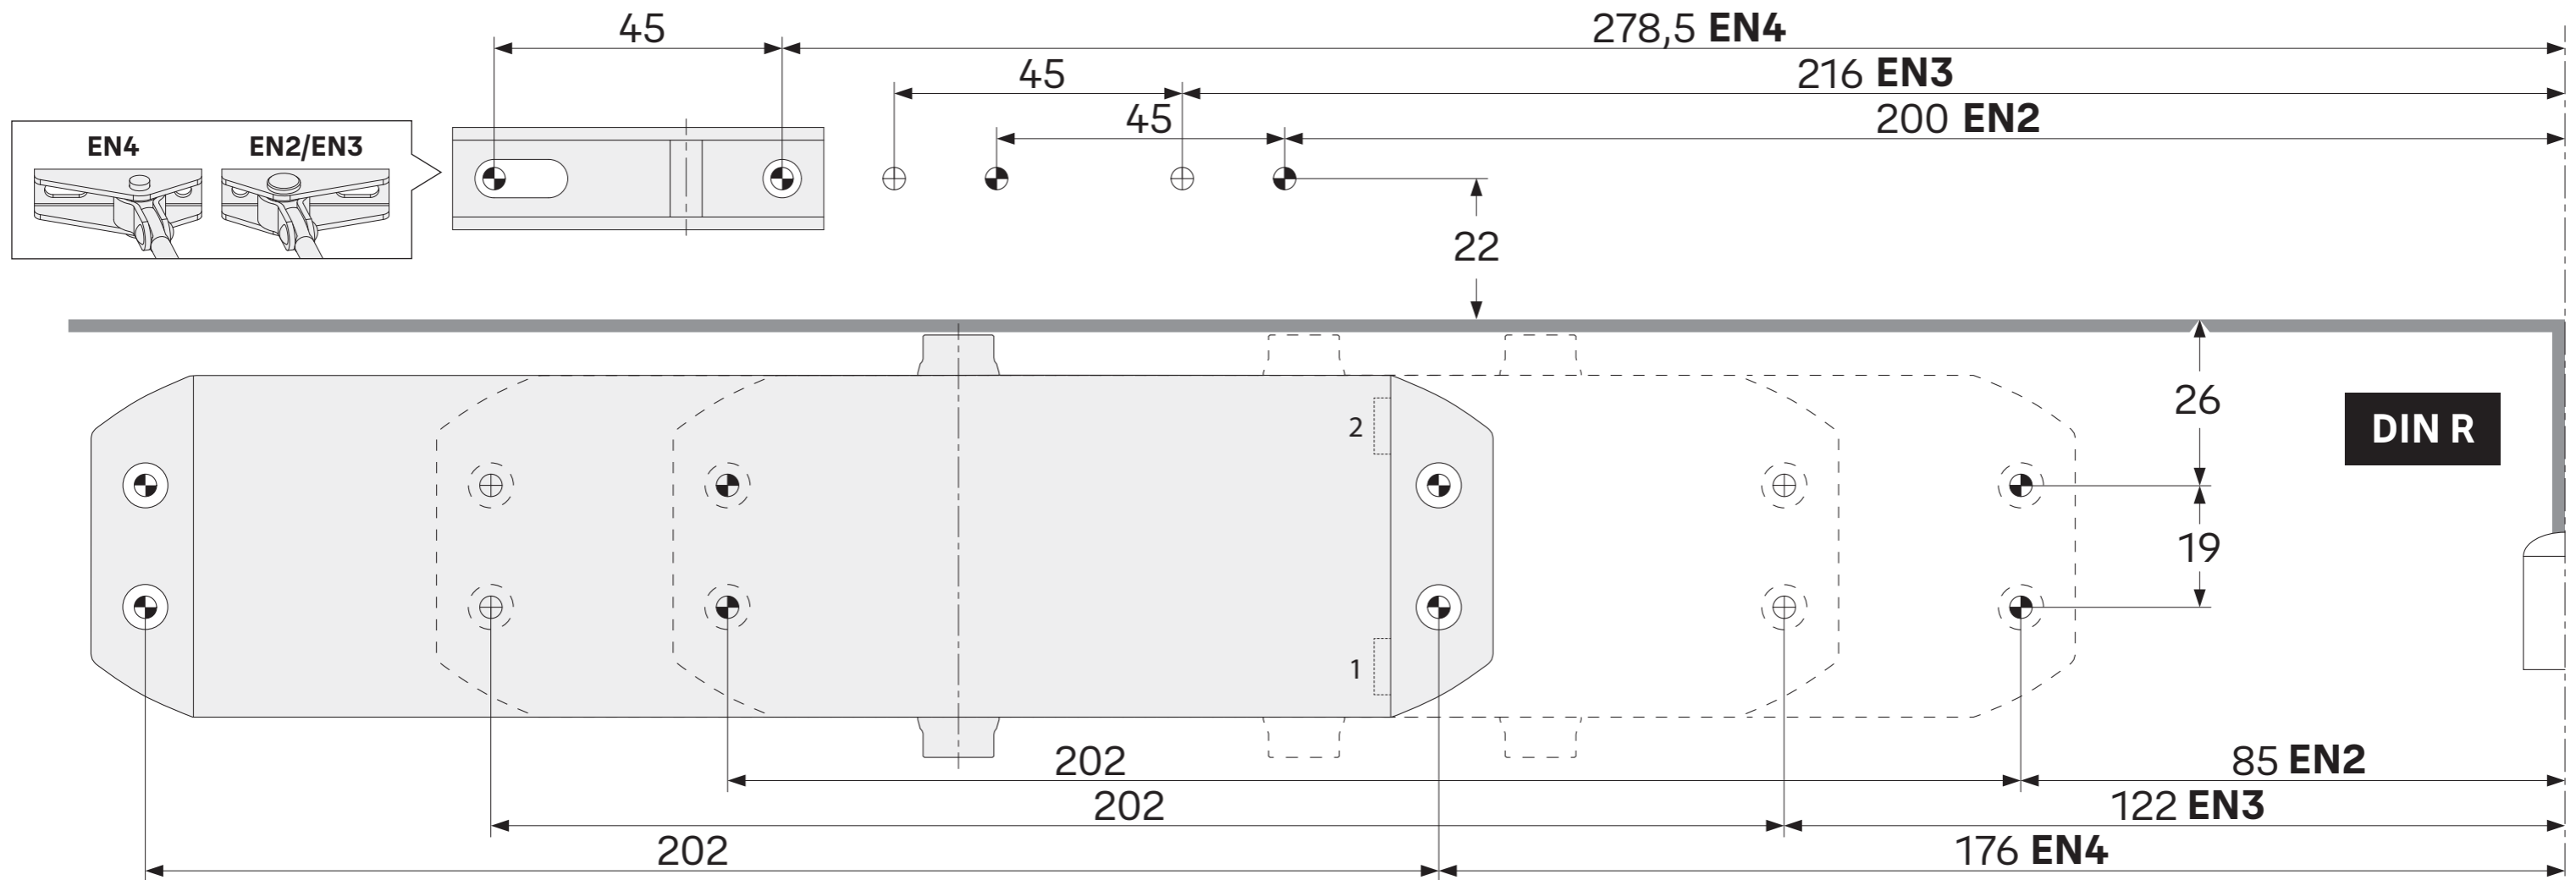

Templates can change shape significantly due to the environment, please check dimensions carefully.

Papierschablonen können sich durch Umwelteinflüsse maßgeblich verändern.

Bei Verwendung der Papierschablone sind die Maße unbedingt nachzuprüfen.

YALE 4000

27.4.2021

Doc. Nr.: D001147903